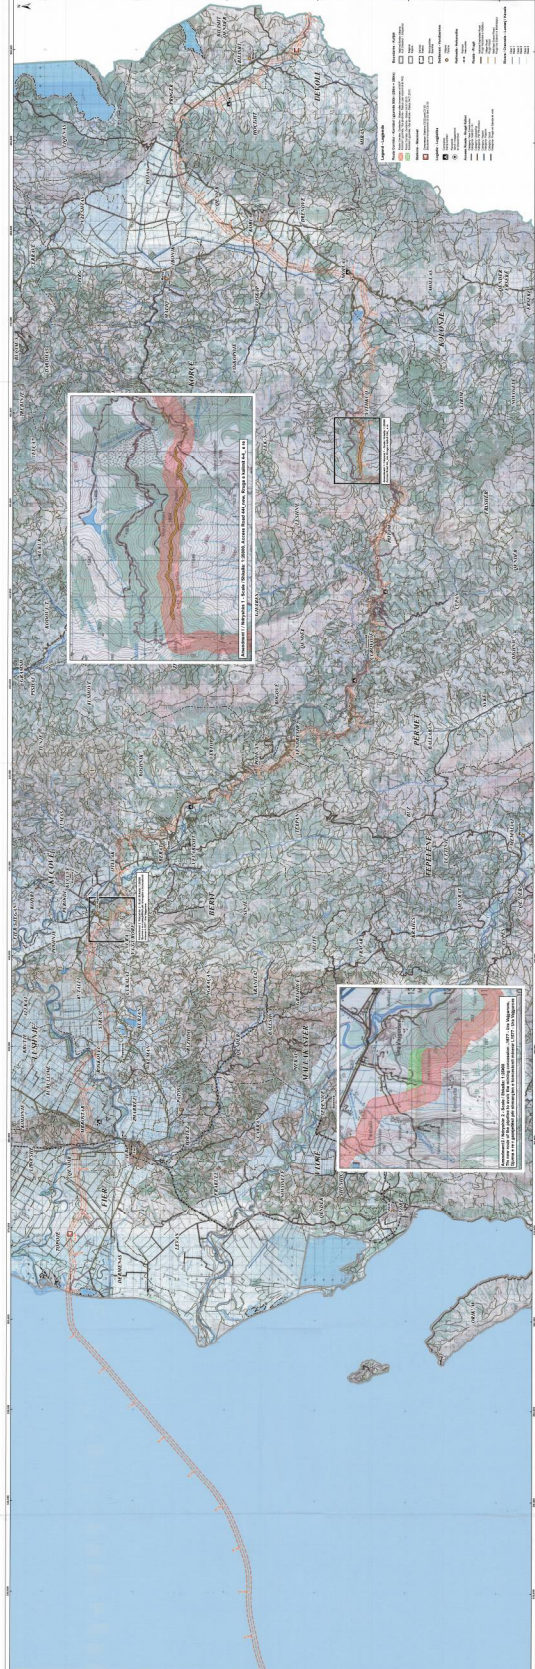

Republik Indonesia
KEMENTERIAN ENERGI DAN SUMBER DAYA AIR
DIREKTORAT ENERGI TERBARUKAN
Z. EDI RAMA

REKONSTRUKSI DAN PERLUASAN
SISTEM TRANSMISI TENAGA LISTRIK
TANPA TENAGA TENAGA LISTRIK
DARI STASIUN TENAGA LISTRIK
BATUKAMBAH KE STASIUN TENAGA LISTRIK
BANGUNAN BARU
DI LINGKUNGAN

REKONSTRUKSI DAN PERLUASAN
SISTEM TRANSMISI TENAGA LISTRIK
DARI STASIUN TENAGA LISTRIK
BATUKAMBAH KE STASIUN TENAGA LISTRIK
BANGUNAN BARU
DI LINGKUNGAN

REKONSTRUKSI DAN PERLUASAN
SISTEM TRANSMISI TENAGA LISTRIK
TANPA TENAGA TENAGA LISTRIK
DARI STASIUN TENAGA LISTRIK
BATUKAMBAH KE STASIUN TENAGA LISTRIK
BANGUNAN BARU
DI LINGKUNGAN

REKONSTRUKSI DAN PERLUASAN
SISTEM TRANSMISI TENAGA LISTRIK
TANPA TENAGA TENAGA LISTRIK
DARI STASIUN TENAGA LISTRIK
BATUKAMBAH KE STASIUN TENAGA LISTRIK
BANGUNAN BARU
DI LINGKUNGAN

REKONSTRUKSI DAN PERLUASAN
SISTEM TRANSMISI TENAGA LISTRIK
TANPA TENAGA TENAGA LISTRIK
DARI STASIUN TENAGA LISTRIK
BATUKAMBAH KE STASIUN TENAGA LISTRIK
BANGUNAN BARU
DI LINGKUNGAN