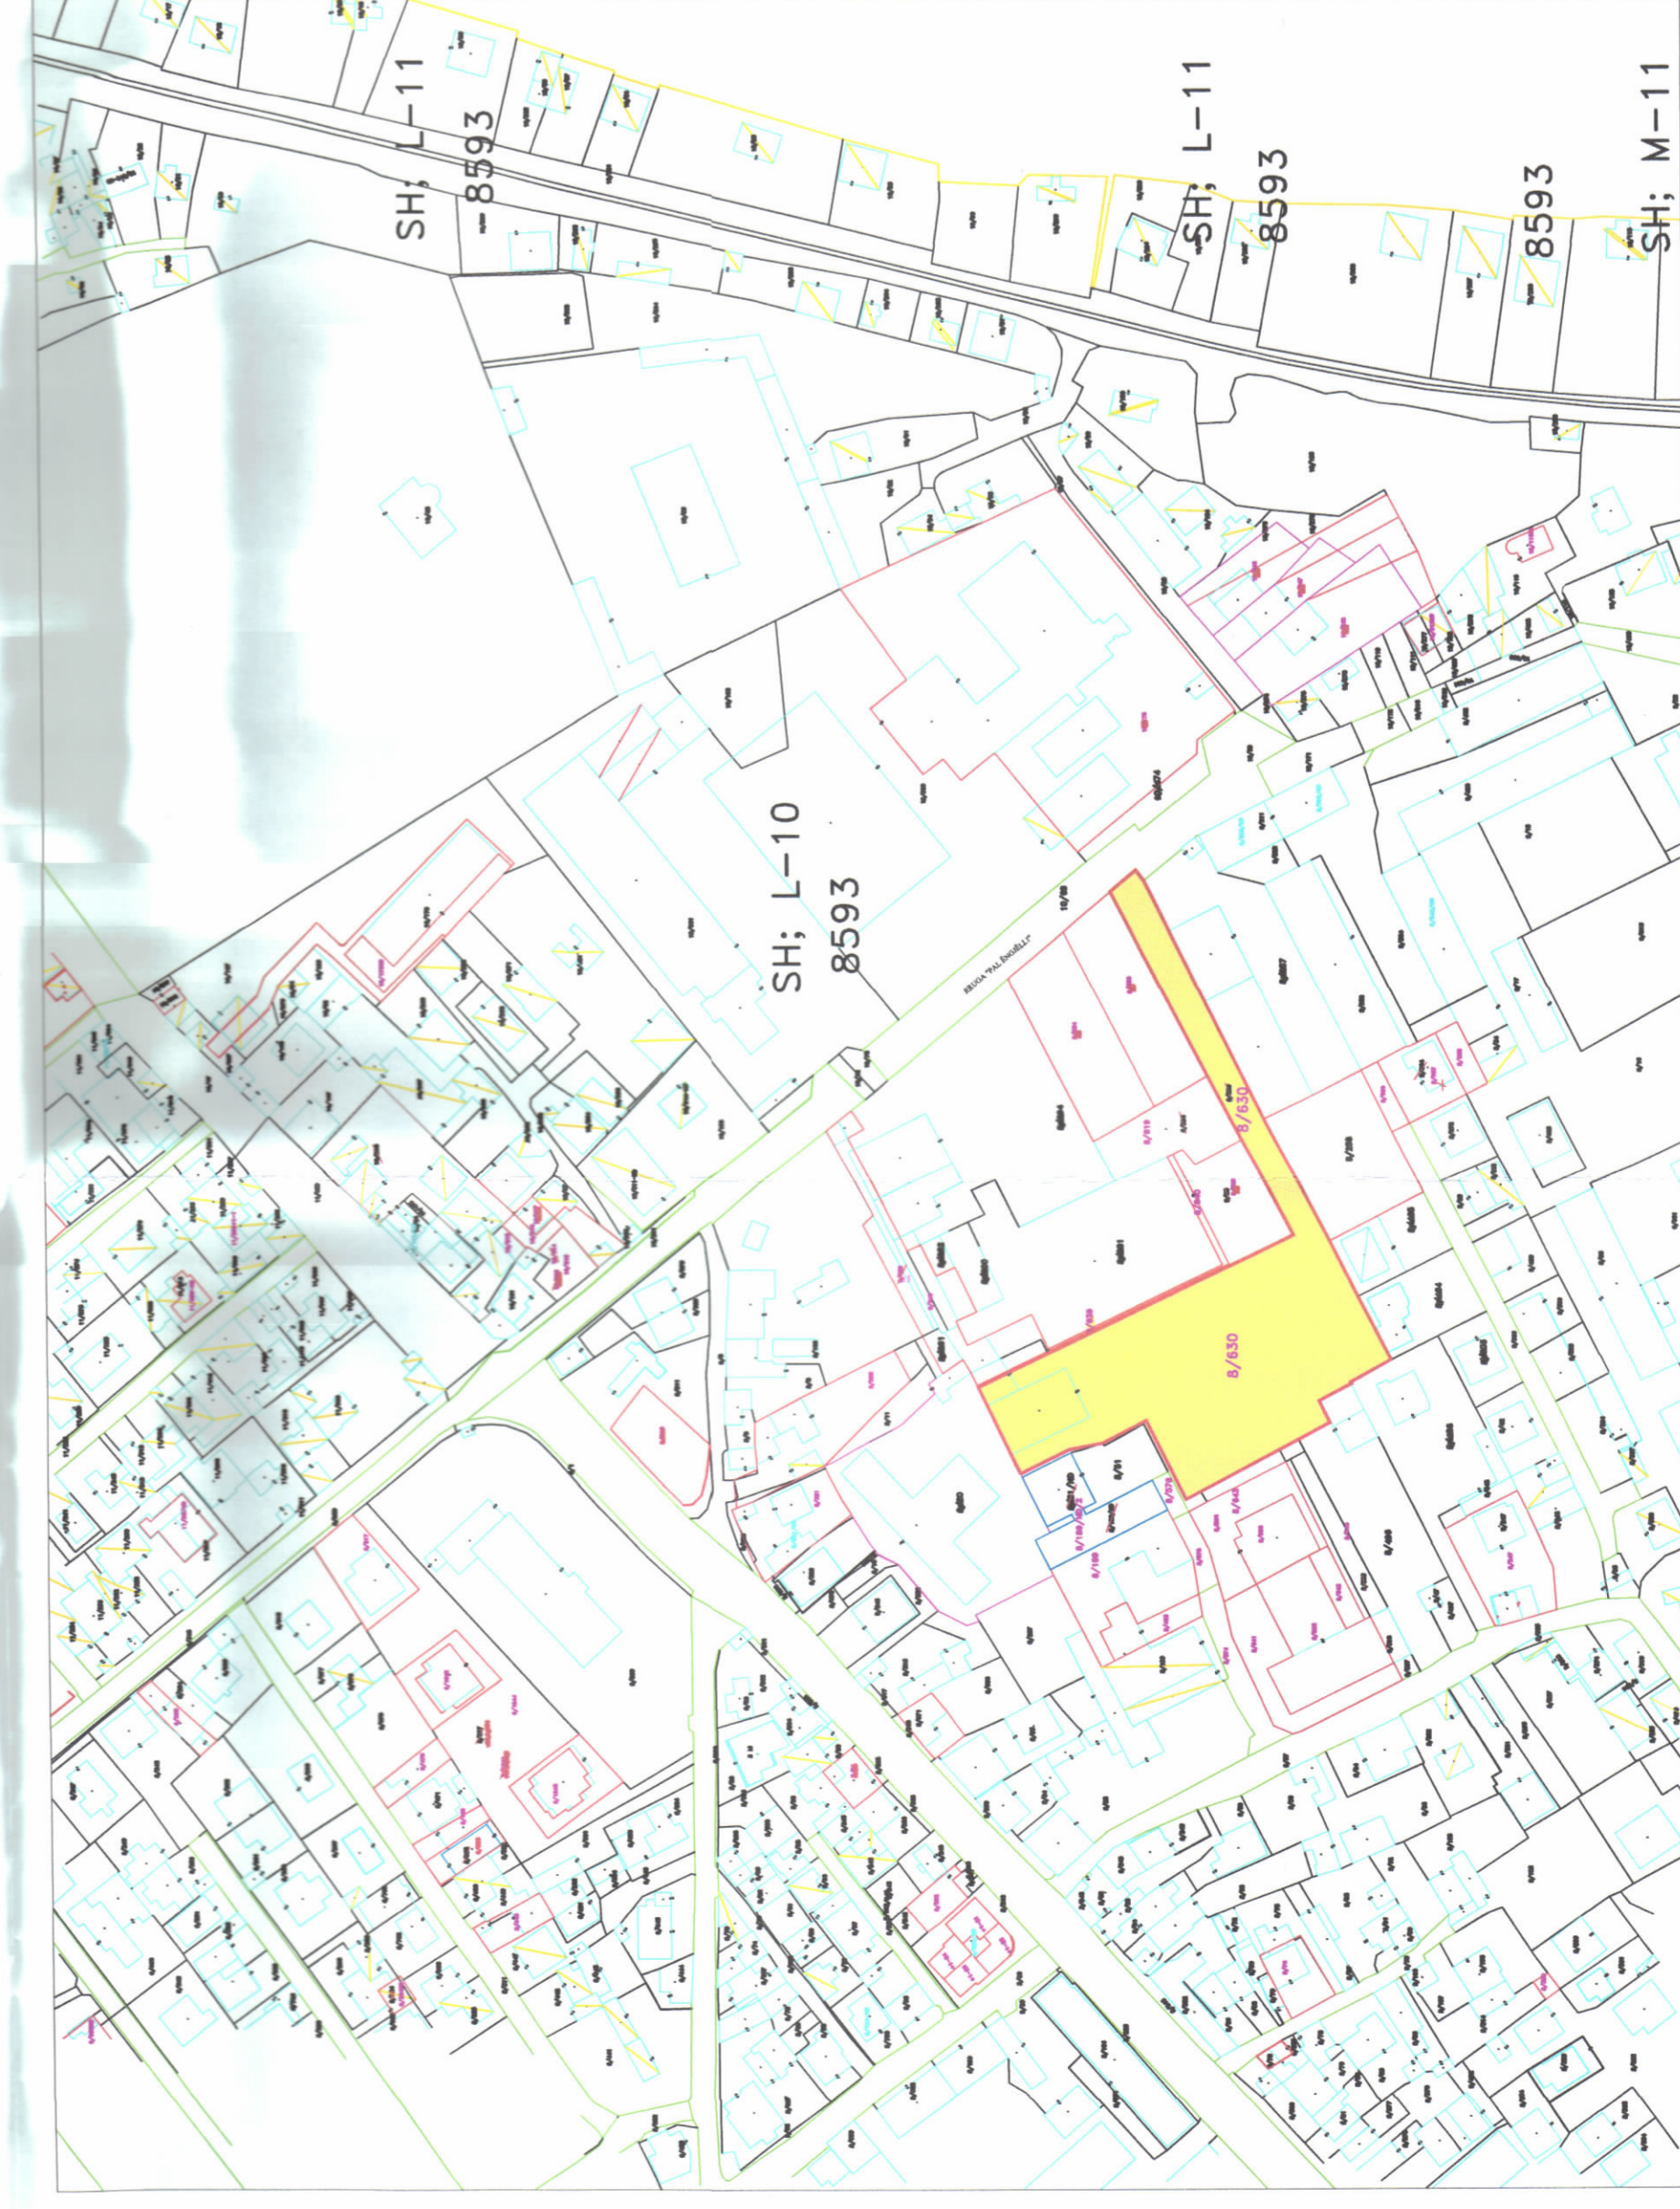

PLANI I VENDOSJES SË STRUKTURËS SHK. 1: 250

HARTA TOPOGRAFIKE SHK. 1:650

POZICIONI KADASTRAL SHK. 1:2000