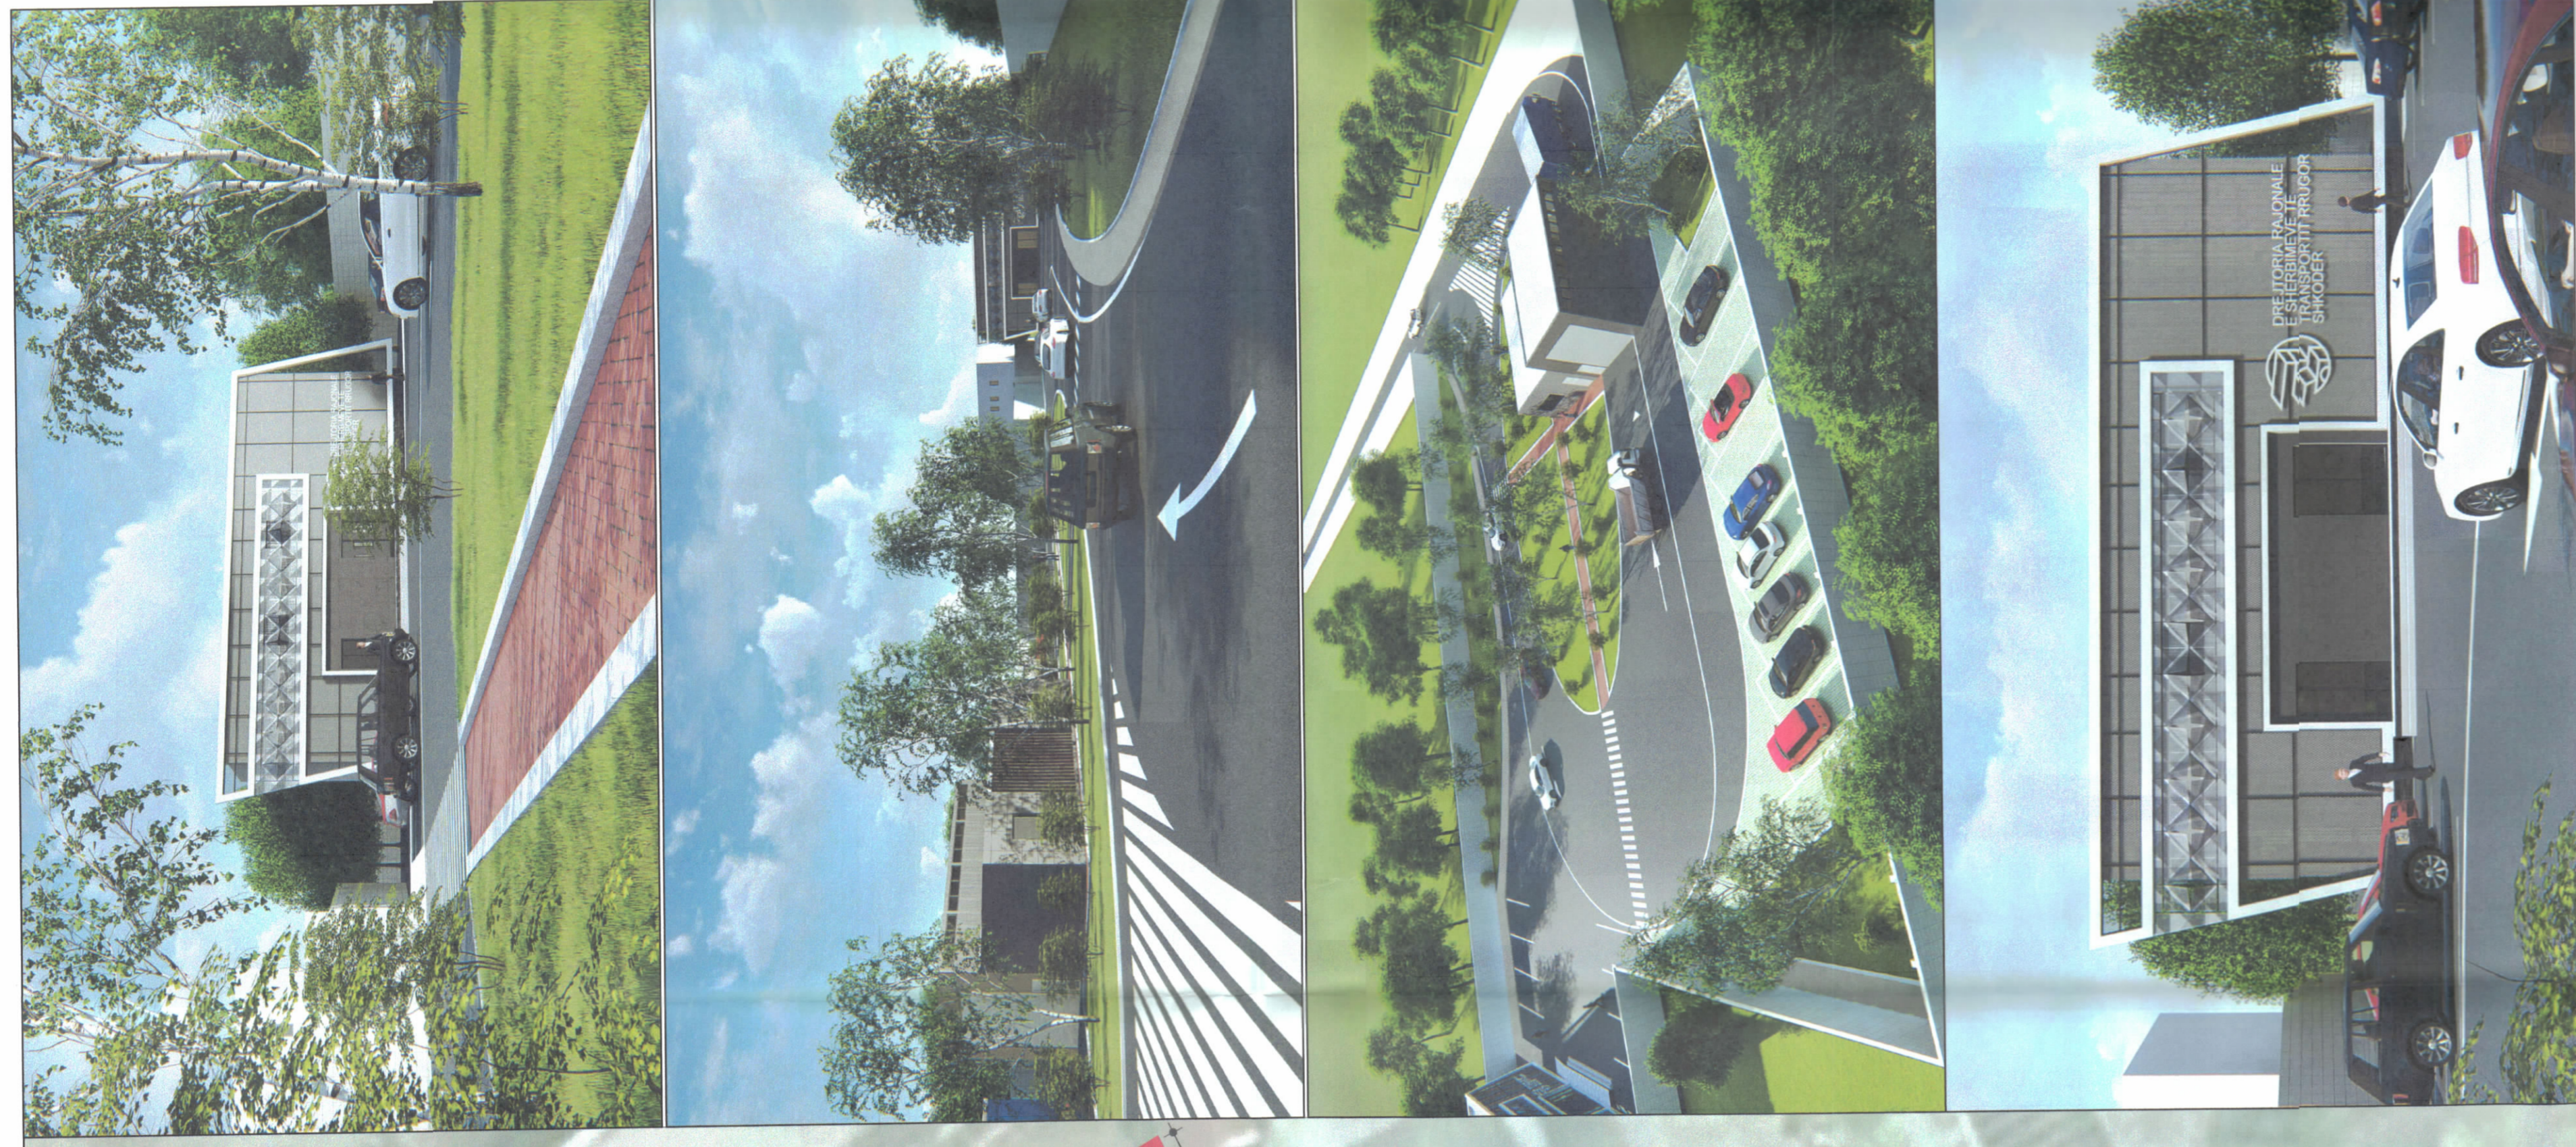

LEJE NDËRTIMI PËR OBJEKTIN: "RIKONSTRUKSION DHE SHITESË E GODINËS ADMINISTRATIVE TË DREJTORISË RAJONALE TË SHËRBIMEVE TË TRANSPORTIT RRUGOR, DHE NDËRTIMI I KAPANONIT TË KONTROLLIT TË AUTOMJETEVE"

REPUBLIKA E SHQIPËRISË
KËSHILLI KOMBËTAR I TERRITORIT

MIRATOHET

KRYETARI I K.K.T

Z. EDI RAMA

PAMJE TREDIMENSIONALE