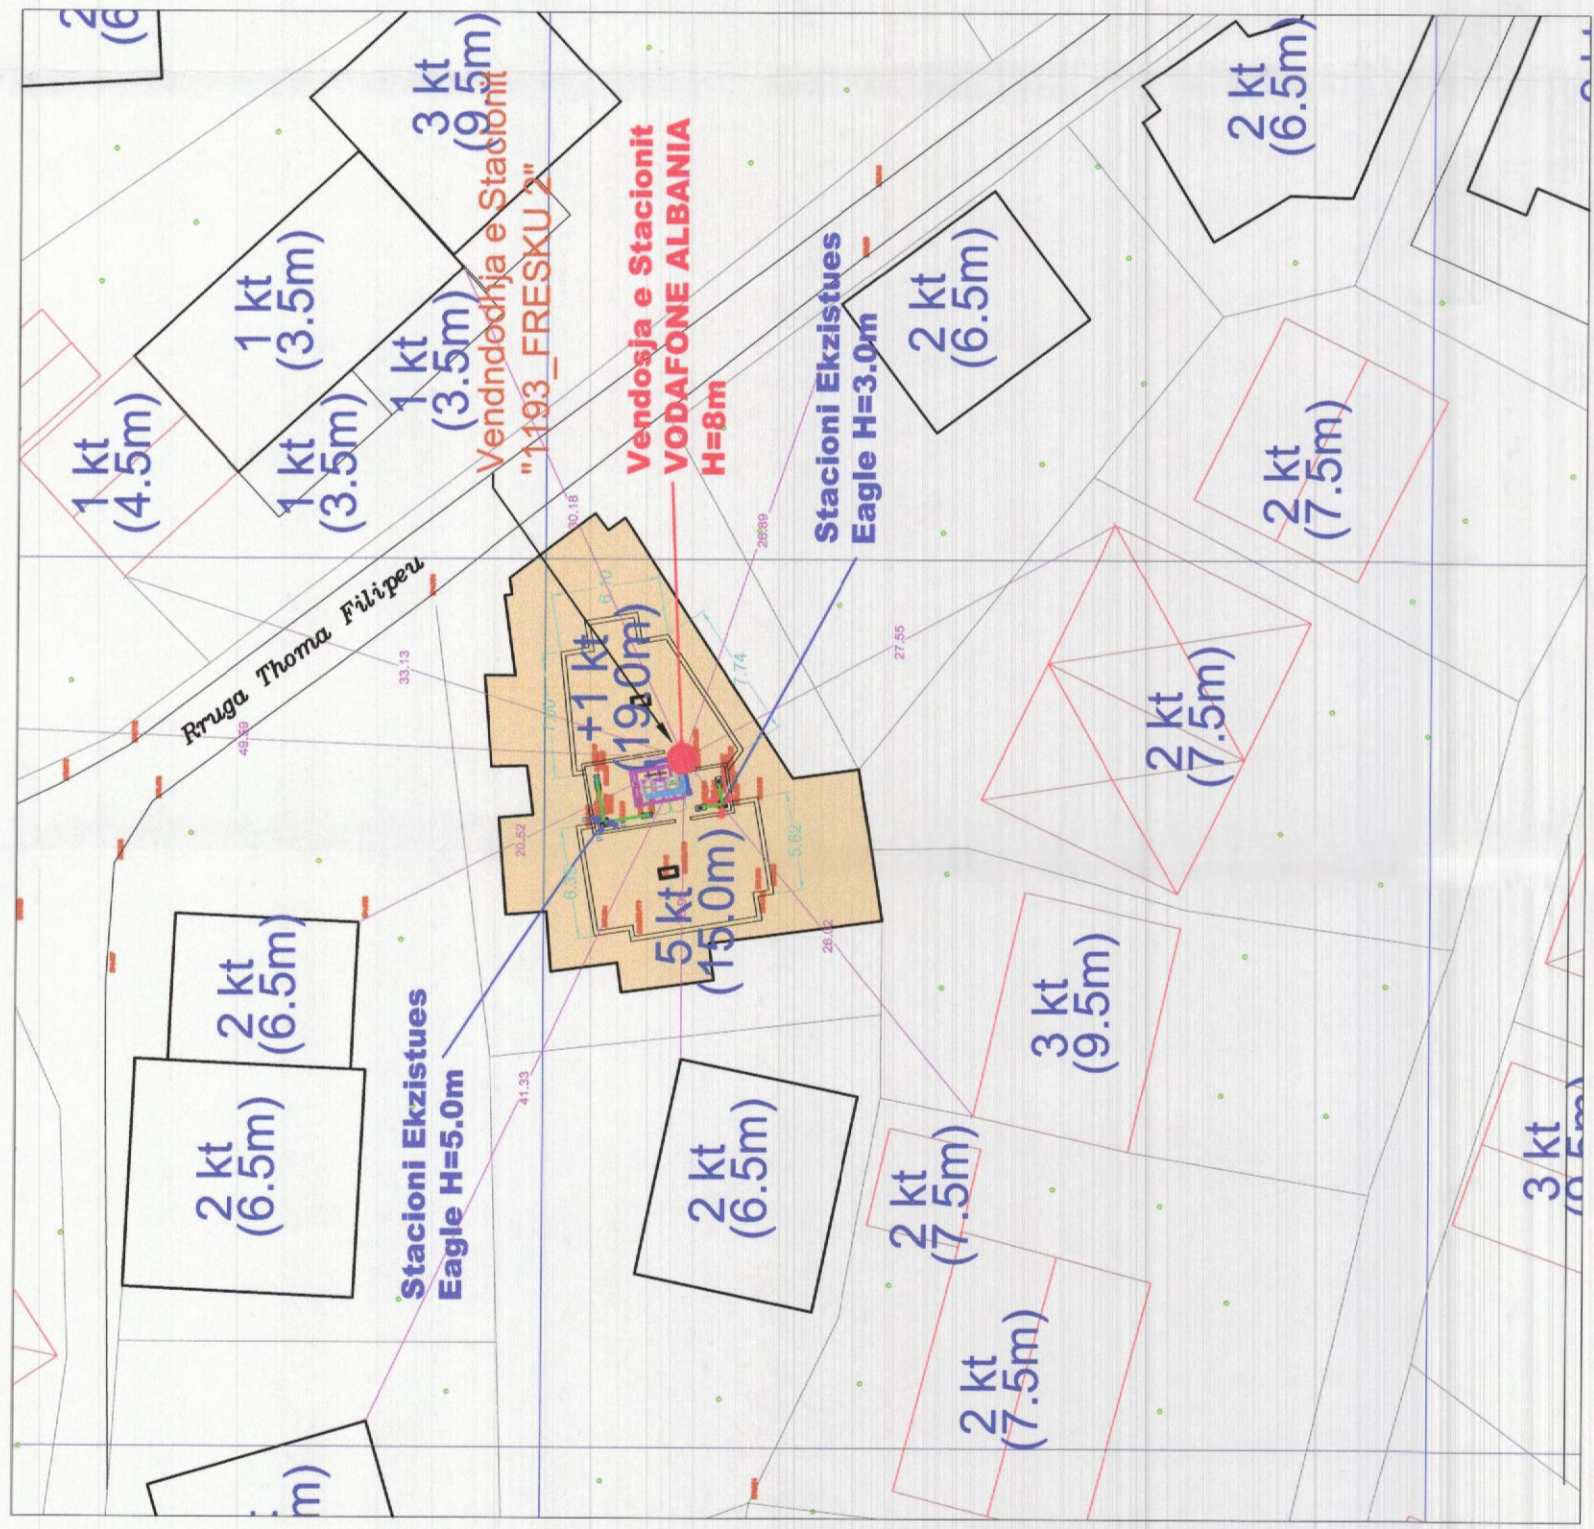

LEJE NDËRTIMI PËR OBJEKTIN: ZGJERIM I RRJETIT TË KOMUNIKIMEVE ELEKTRONIKE TË OPERATORIT "VODAFONE ALBANIA SH.A", NËPËRMJET SHTIMIT TË ANTENAVE PËR 3 STACIONE BAZË

Vendodhja e Antenave në Territorin e Shqipërisë Shkalla 1 : 5 000

LISTA E STACIONEVE VODAFONE ALBANIA LEJE NDËRTIMI 2019

NR. STACIONIT	EMRI STACIONIT	TIPI ANTENES	KORDINATAT GJEGRAFIKE (ETRS89 GJERESI)	KORDINATAT GJEGRAFIKE (IRGSIH 2010) (NIVËRI)	SYRI
1	1193 FRESKU 2	URBAN	19° 51' 21.242" E 41° 20' 59.9761" N	487 939,878 4 578 482,827	4 578 077,676
2	1272 NEW RING ROAD 4	URBAN	19° 47' 03.0680" E 41° 20' 15.0038" N	481 935,296 4 578 893,944	4 578 893,944
3	1296 FARKA 2	URBAN	19° 51' 19.7536" E 41° 19' 03.6440" N	487 899,944 4 578 893,944	4 578 893,944

Legjenda: ● - Pozicioni i Stacionit Vodafone Albania

Stacioni: 1193 FRESKU 2 Shk. 1:500 Z. K. 2460, Nr Pasurie 613/7-D1, VOL.25, FQ.207

SYRI	SYRI	SYRI	SYRI	SYRI	SYRI
487 939,878	487 939,878	487 939,878	487 939,878	487 939,878	487 939,878
4 578 482,827	4 578 482,827	4 578 482,827	4 578 482,827	4 578 482,827	4 578 482,827
4 578 077,676	4 578 077,676	4 578 077,676	4 578 077,676	4 578 077,676	4 578 077,676
4 578 893,944	4 578 893,944	4 578 893,944	4 578 893,944	4 578 893,944	4 578 893,944

Stacioni: 1272 NEW RING ROAD 4 Shk. 1:500 Z. K. 2679, Nr Pasurie 440/327+1-3, VOL.30, FQ.77

SYRI	SYRI	SYRI	SYRI	SYRI	SYRI
487 939,878	487 939,878	487 939,878	487 939,878	487 939,878	487 939,878
4 578 482,827	4 578 482,827	4 578 482,827	4 578 482,827	4 578 482,827	4 578 482,827
4 578 077,676	4 578 077,676	4 578 077,676	4 578 077,676	4 578 077,676	4 578 077,676
4 578 893,944	4 578 893,944	4 578 893,944	4 578 893,944	4 578 893,944	4 578 893,944