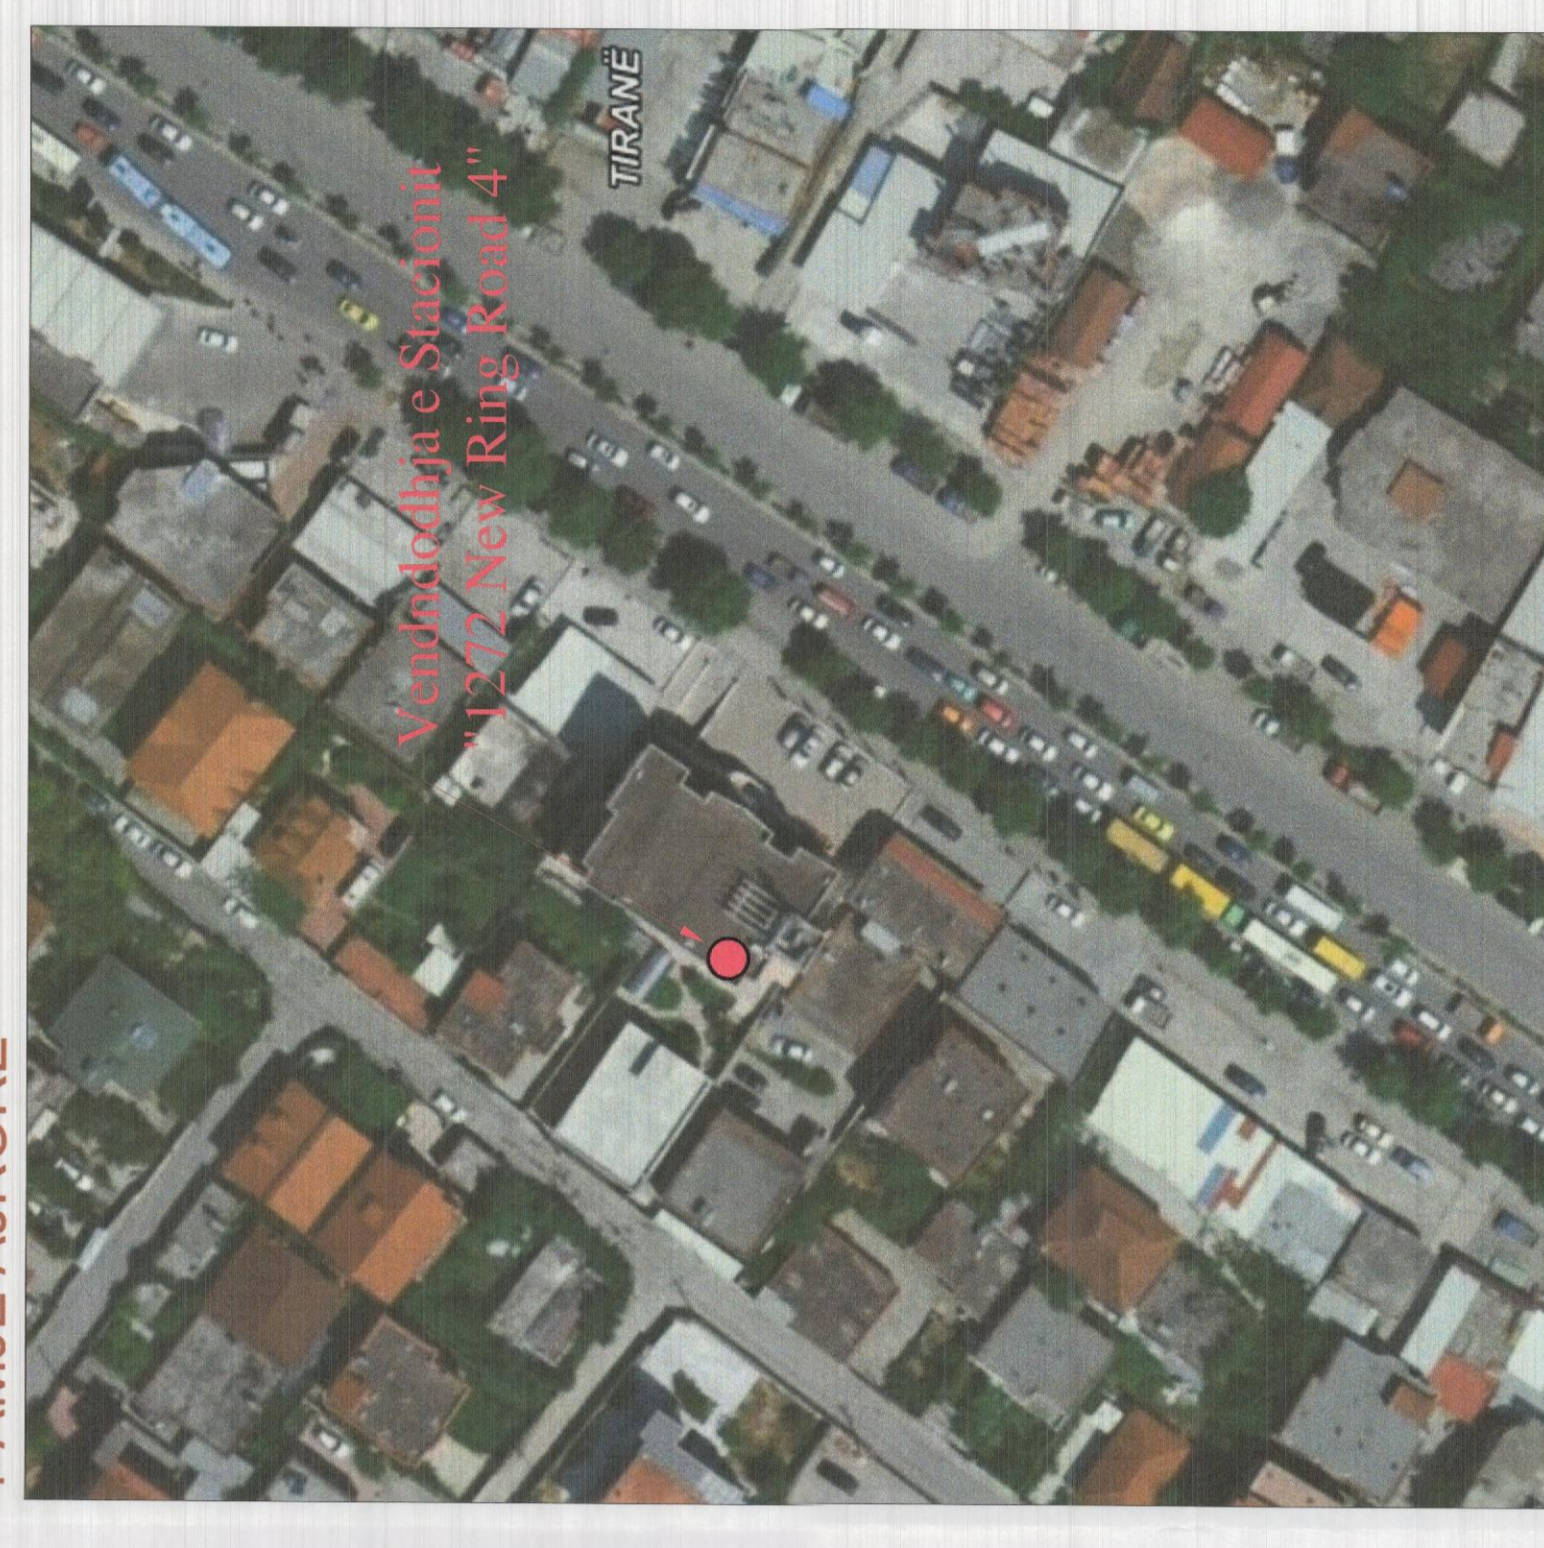

PAMJE AJRORE