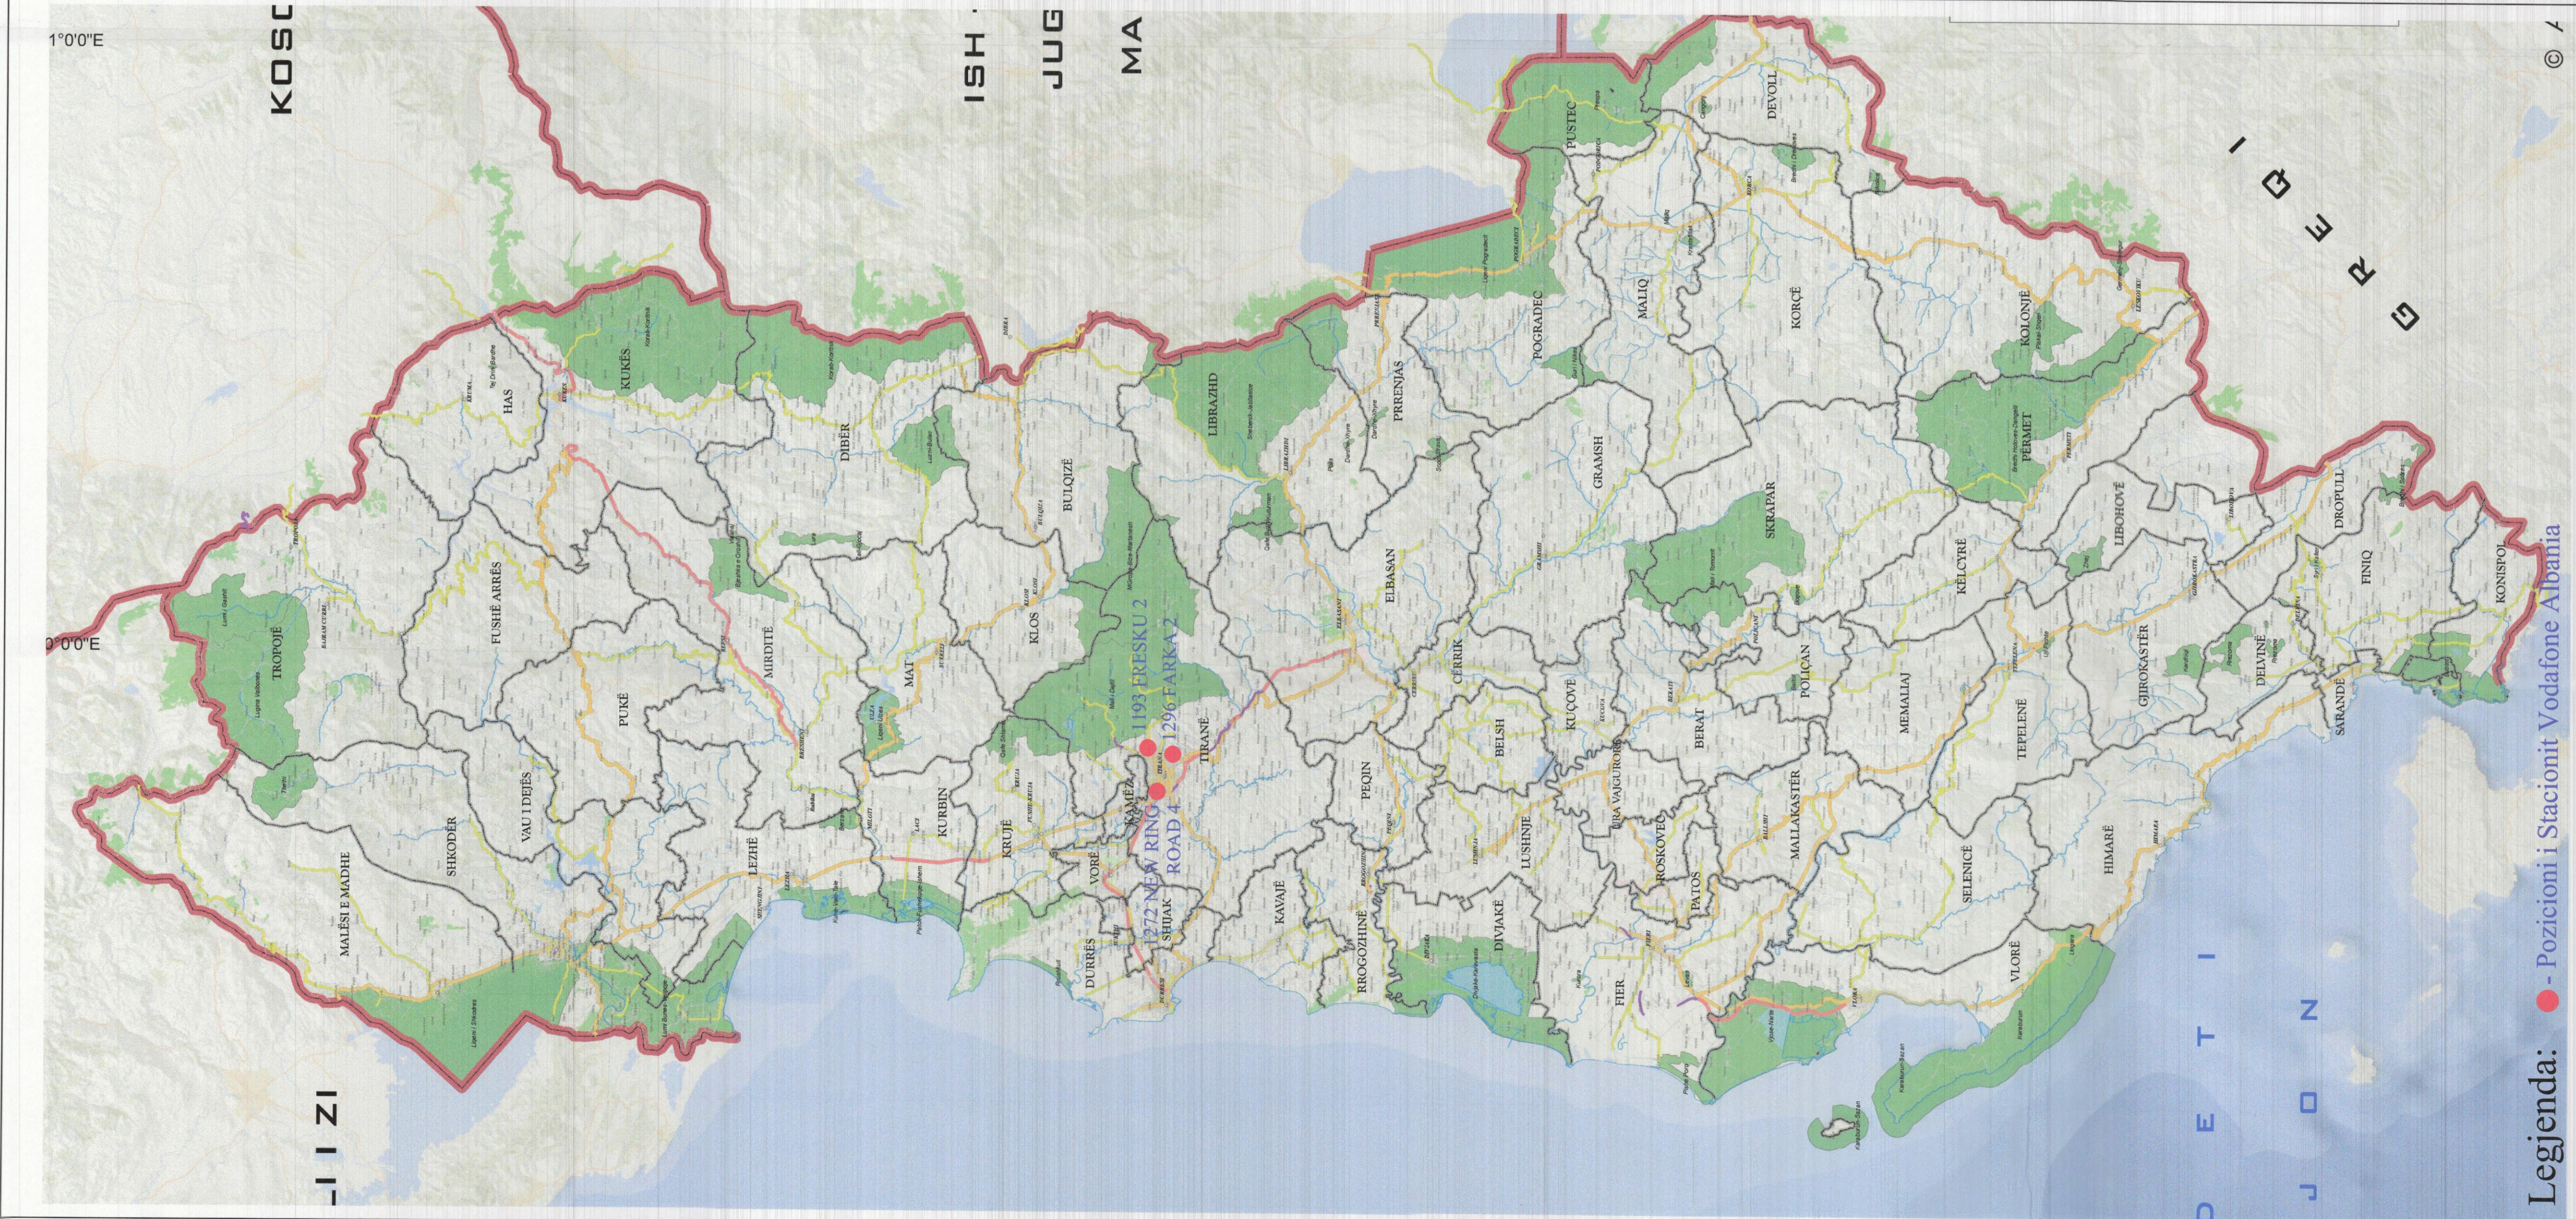

LEJE NDËRTIMI PËR OBJEKTIN: ZGJERIM I RRJETIT TË KOMUNIKIMEVE ELEKTRONIKE TË OPERATORIT "VODAFONE ALBANIA SH.A", NËPËRMJET SHTIMIT TË ANTENAVE PËR 3 STACIONE BAZË

Vendodhja e Antenave në Territorin e Shqipërisë Shkalla 1 : 5 000

LISTA E STACIONEVE VODAFONE ALBANIA LEJE NDËRTIMI 2019

NR. STACIONIT	EMRI STACIONIT	TIPI ANTENES	KORDINATAT GJEGRAFIKE (ETRS89 GJERESI)	KORDINATAT GJEGRAFIKE (IRGSIH 2010) (NIVËRI)	SYRI
1	1193 FRESKU 2	URBAN	19° 51' 21.242" E 41° 20' 59.9761" N	487 939,878 4 578 482,827	4 578 077,676
2	1272 NEW RING ROAD 4	URBAN	19° 47' 03.0680" E 41° 20' 15.0038" N	481 935,296 4 578 893,944	4 578 893,944
3	1296 FARKA 2	URBAN	19° 51' 19.7536" E 41° 19' 03.6440" N	487 899,944 4 578 893,944	4 578 893,944

Legjenda: ● - Pozicioni i Stacionit Vodafone Albania

Stacioni: 1193 FRESKU 2 Shk. 1:500 Z. K. 2460, Nr Pasurie 613/7-D1, VOL.25, FQ.207

SYRI	SYRI	SYRI	SYRI	SYRI	SYRI
487 939,878	487 939,878	487 939,878	487 939,878	487 939,878	487 939,878
4 578 482,827	4 578 482,827	4 578 482,827	4 578 482,827	4 578 482,827	4 578 482,827
4 578 077,676	4 578 077,676	4 578 077,676	4 578 077,676	4 578 077,676	4 578 077,676
4 578 893,944	4 578 893,944	4 578 893,944	4 578 893,944	4 578 893,944	4 578 893,944