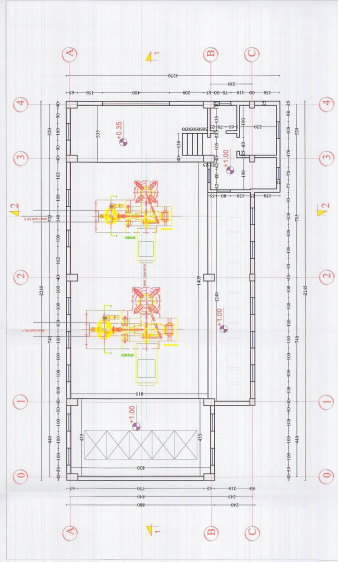

PAMJE TREDIMENSIONALE

PLANIMETRIA E GODINËS SE HEÇIT SHK. 1:100