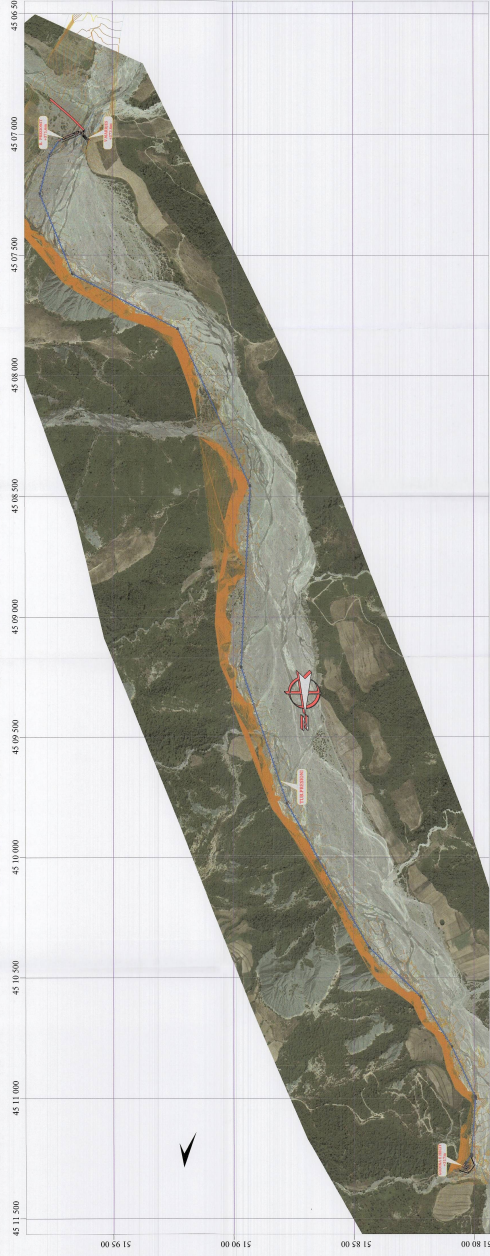

LEJE NDËRTIMI PËR OBJEKTIN: NDËRTIMI I BURIMIT TË RI GJENERUES TË ENERGISJË, HIDROCENTRALIT "MIVAS", NË LUMIN E TOMORRICËS, DEGË E LUMIT DEVOLL, BASHKIA GRAMSH DHE SKRAPAR, QARKU ELBASAN DHE BERAT.

PLANI I VENDOSJES SË STRUKTURËS NË ORTOFOTO (KRGJISH) SHK. 1: 7000