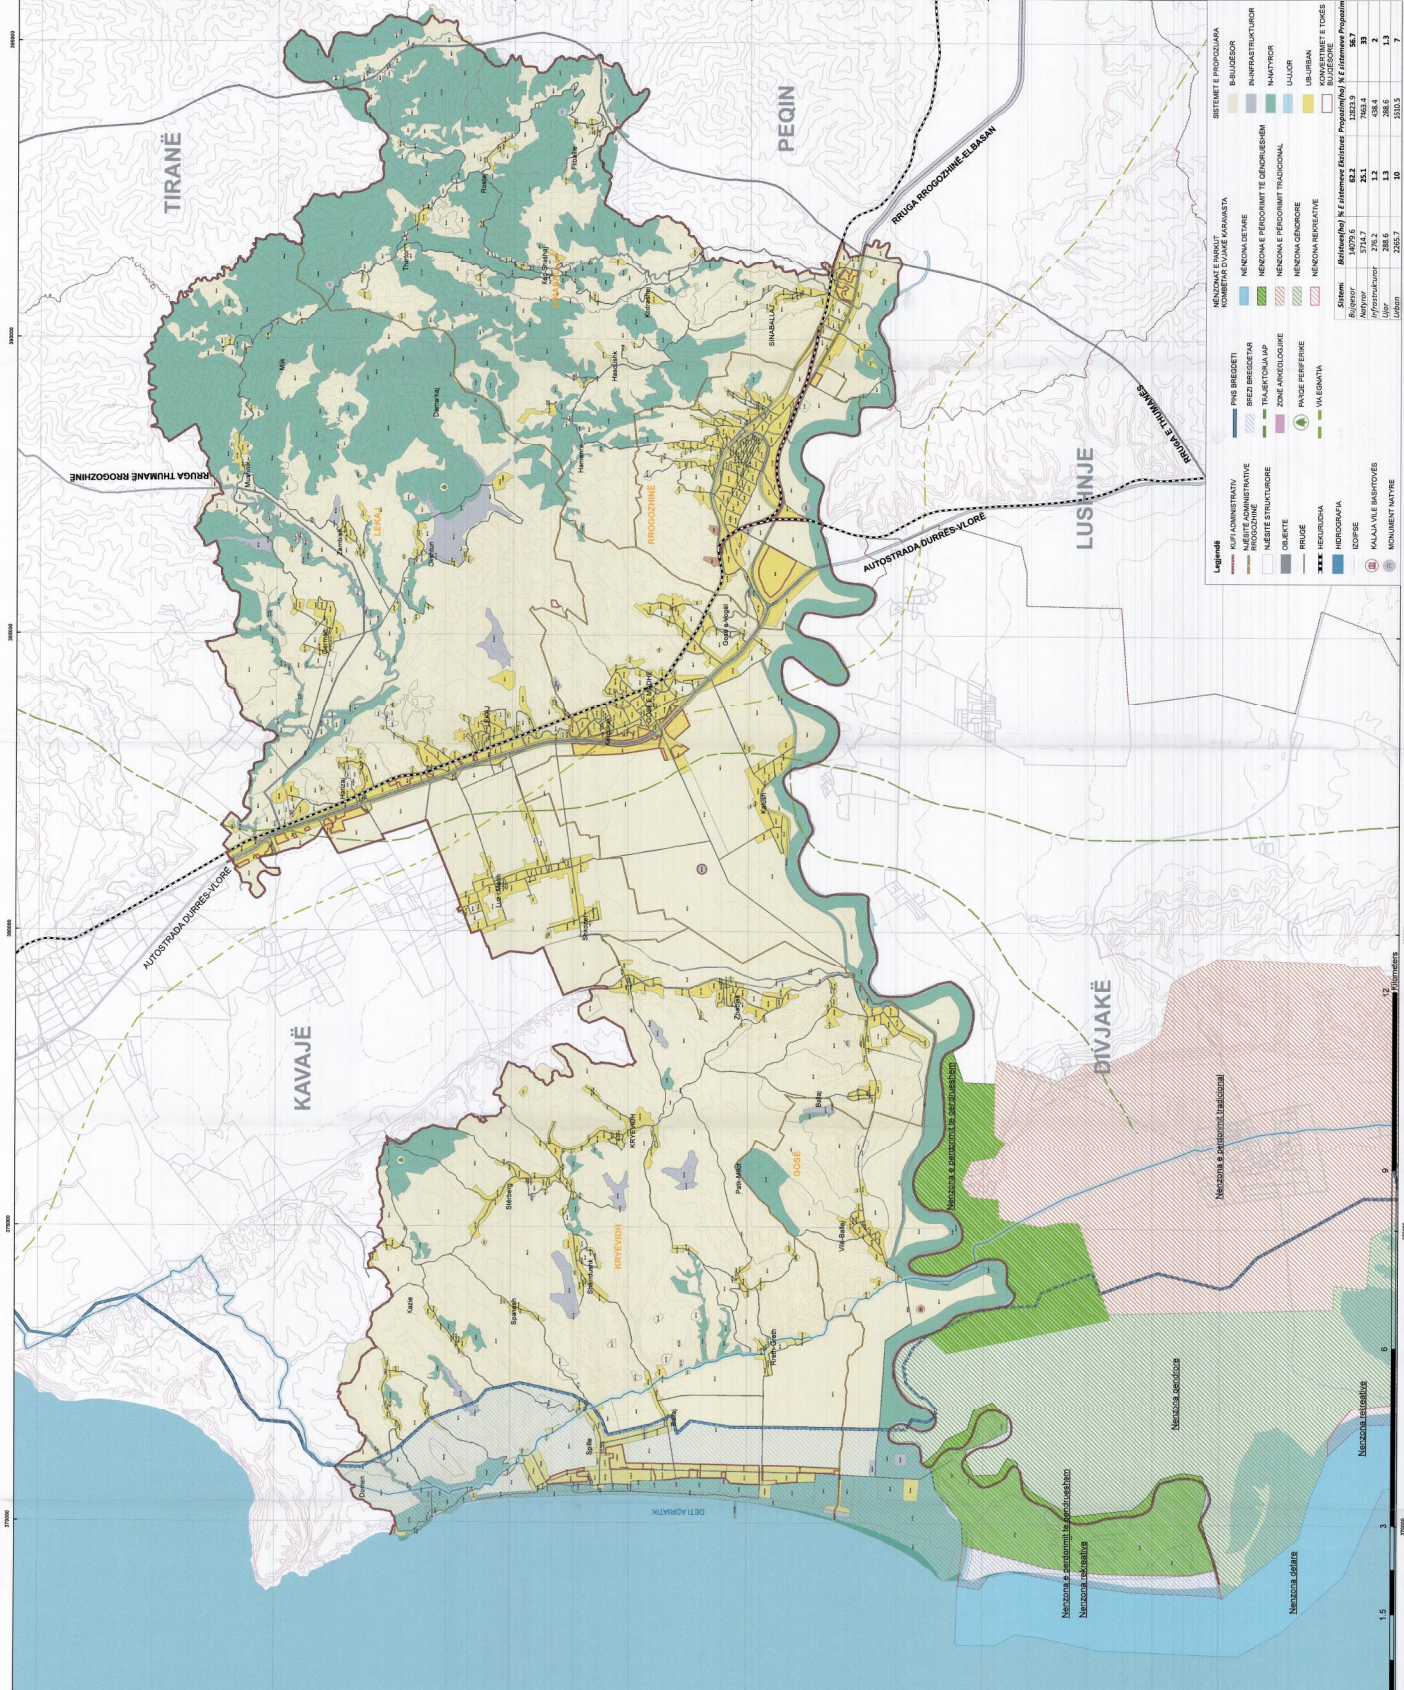

Legjenda

KATEGORIJA	SHENJË	EMËRTIMI
Kufiri Administrativ	- - - - -	Kufiri Administrativ
Njësitë Administrative	▭	Njësitë Administrative
Njësitë Strukturore	▭	Njësitë Strukturore
Qendër	▭	Qendër
Rrugë	▭	Rrugë
Rekursh	▭	Rekursh
Hydrografia	▭	Hydrografia
Edrpa	▭	Edrpa
Kallaja Vile Bashkitare	▭	Kallaja Vile Bashkitare
Monument Mbyre	▭	Monument Mbyre

EMËRTIMI	SHENJË	EMËRTIMI	SHENJË
PNS BREGDET	▭	REKURSH	▭
BREZ BREGDETAR	▭	HYDROGRAFIA	▭
TRAFIKTORIA AP	▭	EDRPA	▭
ZONE ARKEOLOGJIKE	▭	KALLAJA VILE BASHKITARE	▭
PRIDE REZERVE	▭	MONUMENT MBYRE	▭
VLA EKSPRITA	▭		

EMËRTIME LECËSË

EMËRTIMI	SHENJË
NENDEZA DËRITARE	▭
NENDEZA E PËRQENDRIMIT TË QENDRËS	▭
NENDEZA E PËRQENDRIMIT TRADITACIONAL	▭
NENDEZA QENDRORE	▭
NENDEZA RESERVATIVE	▭

EMËRTIME LECËSË

EMËRTIMI	SHENJË
BIJTELIMET E PRODUKTIONA	▭
B-BAJZOR	▭
INFRASTRUKTUROR	▭
PARITËTOR	▭
ULJOR	▭
URBISAN	▭
RROGOZHINË	▭

EMËRTIME LECËSË

EMËRTIMI	SHENJË
BIRIMET	▭
PRIDE REZERVA	▭
REKURSH	▭
HYDROGRAFIA	▭
EDRPA	▭
KALLAJA VILE BASHKITARE	▭
MONUMENT MBYRE	▭