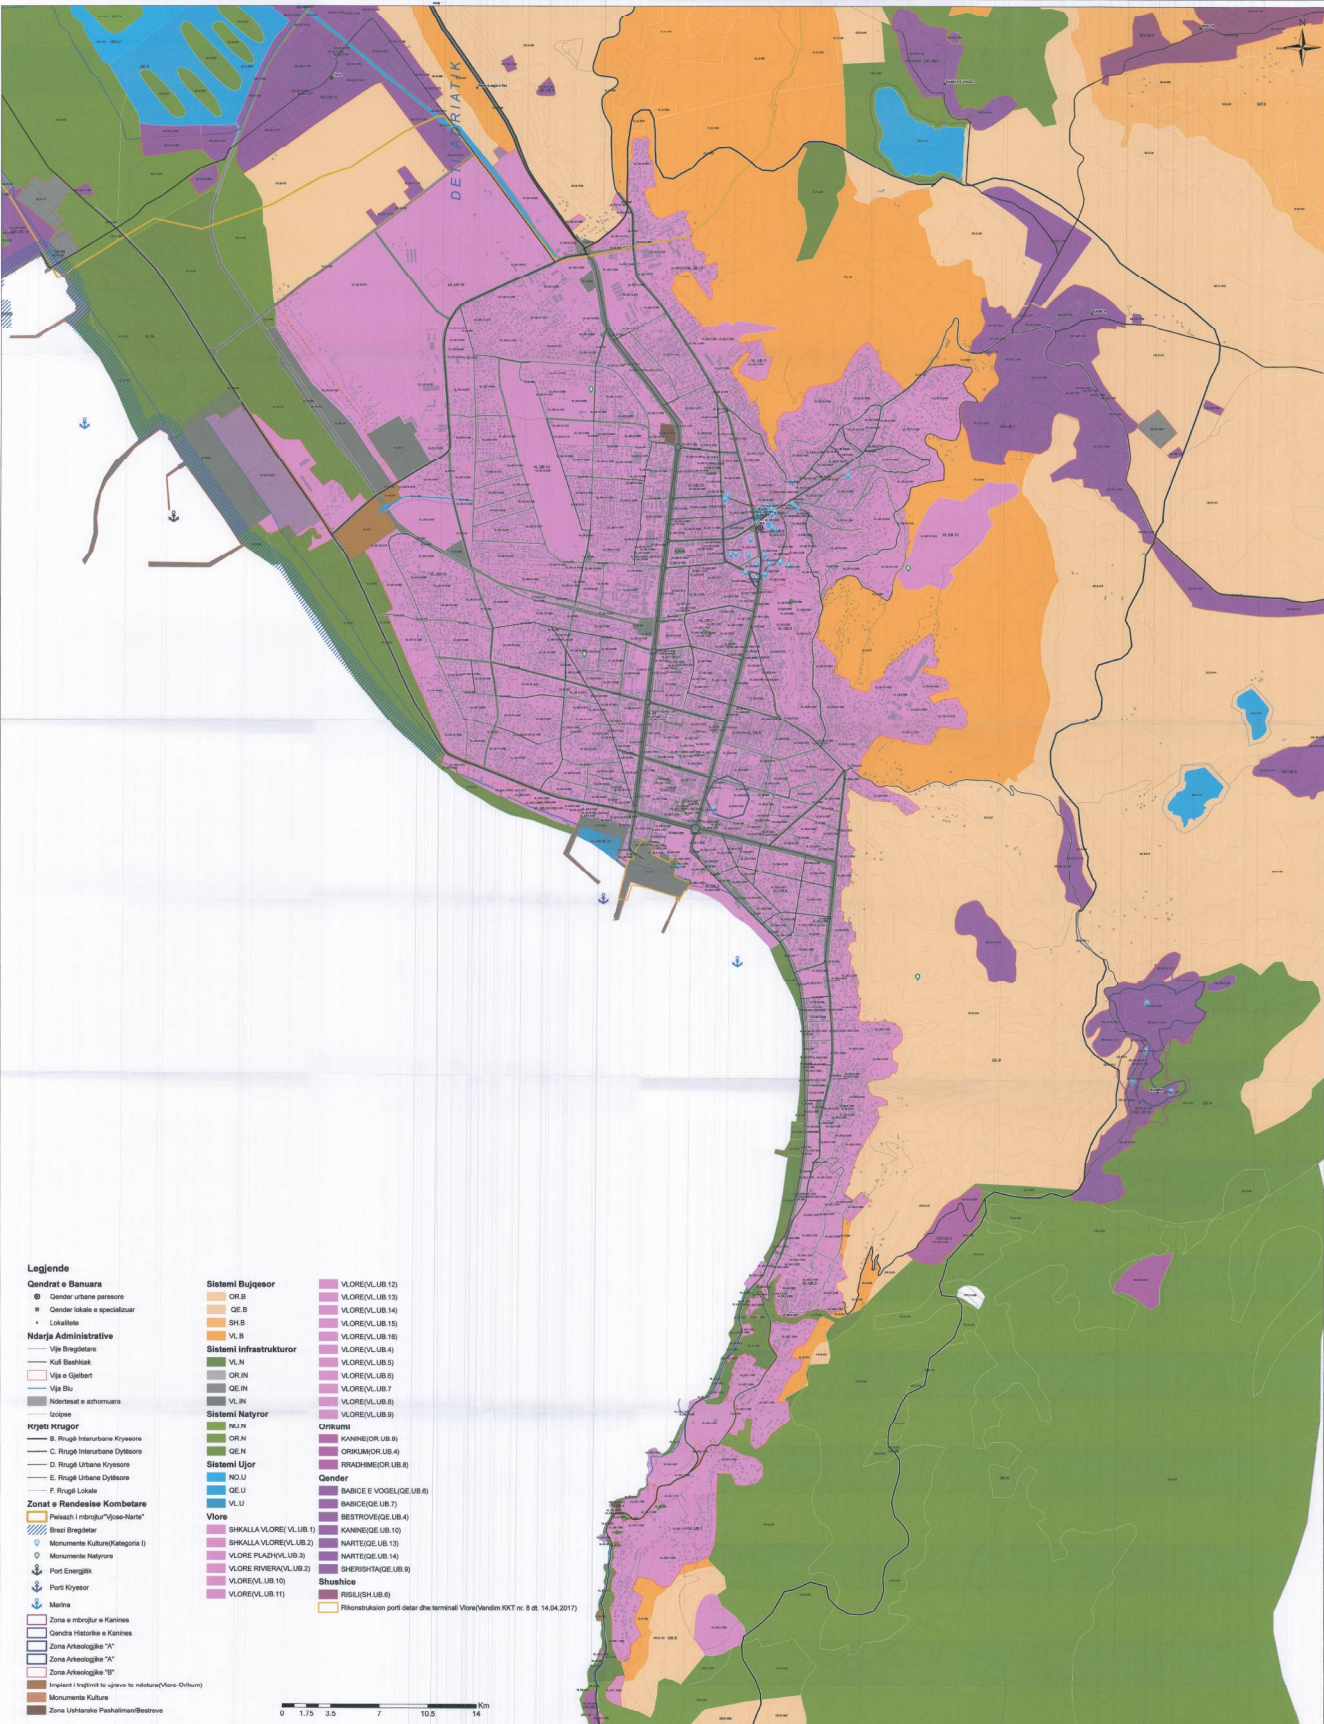

REPUBLIKA E SHQIPËRISË
KËSHILLI KOMBËTAR I TERRITORIT

MIRATOHET
KËSHILLI KOMBËTAR I TERRITORIT
Z. EDI RAMA

NKRYETARI I KËSHILLIT
Z. DAMIAN ÇIKIRKURI

Kryetari i Këshillit të Bashkisë
Znj. KOÇIJA SAKURIAJ

Kryetari i Bashkisë
Z. BRITAN UJLI

PLANI PËRGJITHSHËM VENDOR I BASHKISË VLORE
HARTA E NJESIVË STRUKTURE (QENDER)

HARTA E NJESIVË STRUKTURE (QENDER)

MIRATUAR ME VENDIMIN E KKT nr.1 Datë 16/10/2017

QK/01	QK/02	QK/03	QK/04	QK/05	QK/06	QK/07	QK/08	QK/09	QK/10	QK/11	QK/12	QK/13	QK/14	QK/15	QK/16	QK/17	QK/18	QK/19	QK/20	QK/21	QK/22	QK/23	QK/24	QK/25	QK/26	QK/27	QK/28	QK/29	QK/30	QK/31	QK/32	QK/33	QK/34	QK/35	QK/36	QK/37	QK/38	QK/39	QK/40	QK/41	QK/42	QK/43	QK/44	QK/45	QK/46	QK/47	QK/48	QK/49	QK/50	QK/51	QK/52	QK/53	QK/54	QK/55	QK/56	QK/57	QK/58	QK/59	QK/60	QK/61	QK/62	QK/63	QK/64	QK/65	QK/66	QK/67	QK/68	QK/69	QK/70	QK/71	QK/72	QK/73	QK/74	QK/75	QK/76	QK/77	QK/78	QK/79	QK/80	QK/81	QK/82	QK/83	QK/84	QK/85	QK/86	QK/87	QK/88	QK/89	QK/90	QK/91	QK/92	QK/93	QK/94	QK/95	QK/96	QK/97	QK/98	QK/99	QK/100

PLANI I PËRGJITHSHËM VENDOR I BASHKISË VLORE
HARTA E NJESIVË STRUKTURE (QENDER)

Legjende

- **Qendrat e Banuara**
  - Qendër urbane përcësore
  - Qendër lokale e specializuar
  - Loketë
- **Ndërye Administrative**
  - Vije Bregdetare
  - Kufi Bashkiak
  - Vija e Gjebart
  - Vija e Buj
  - Kufirit dhe e shumtara
  - Isopje
- **Kryetë Krugor**
  - B. Rrugë Interurbane Kryesore
  - C. Rrugë Interurbane Dytësore
  - D. Rrugë Urbane Kryesore
  - E. Rrugë Urbane Dytësore
  - F. Rrugë Lokale
- **Zonat e Rëndësise Kombetare**
  - Pajisat i mbrojtur "Josa-Nasht"
  - Monumente Kulture (Kategoria I)
  - Monumente Natyrore
  - Porti Energjrik
  - Porti Kufitar
  - Marina
  - Zona e mbrojtur e Kanione
  - Qendra Historike e Kanione
  - Zona Arkheologjike "A"
  - Zona Arkheologjike "B"
  - Zona Arkheologjike "C"
  - Implantet i ligjimit të ujërave të nxehtë (Nëna-Orfium)
  - Monumente Kulture
  - Zona Ushtrake Peshqimban/Bestivo
- **Sistemi Bujqësor**
  - OR.B
  - QE.B
  - SH.B
  - VL.B
- **Sistemi infrastruktur**
  - VL.N
  - OR.N
  - QE.N
  - VL.N
- **Sistemi Natyror**
  - NU.N
  - OR.N
  - QE.N
- **Sistemi Ujor**
  - NO.U
  - QE.U
  - VL.U
- **Vlore**
  - SHKALLA VLORE (VL.B.1)
  - SHKALLA VLORE (VL.B.2)
  - VLORE PLAZH (VL.B.3)
  - VLORE RIVER (VL.B.2)
  - VLORE (VL.B.10)
  - VLORE (VL.B.11)
  - VLORE (VL.B.12)
  - VLORE (VL.B.13)
  - VLORE (VL.B.14)
  - VLORE (VL.B.15)
  - VLORE (VL.B.16)
  - VLORE (VL.B.4)
  - VLORE (VL.B.5)
  - VLORE (VL.B.6)
  - VLORE (VL.B.7)
  - VLORE (VL.B.8)
  - VLORE (VL.B.9)
- **Orkumit**
  - KONNE (OR.LB.6)
  - ORIKAMOR (OR.LB.4)
  - FRAGHIME (OR.LB.8)
- **Qendër**
  - BABICE E VOGELE (QE.LB.6)
  - BABICE (QE.LB.7)
  - BESTROVICE (QE.LB.4)
  - ORIKAMOR (OR.LB.4)
  - FRAGHIME (OR.LB.8)
  - NARTE (QE.LB.13)
  - NARTE (QE.LB.14)
  - SHERISHAT (QE.LB.8)
- **Shushice**
  - RISLISH (LB.8)
  - Rikonstrukto portit detar dhe terminalit Vlorë/Vendim KKT nr. 6 dh. 14.04.2017)