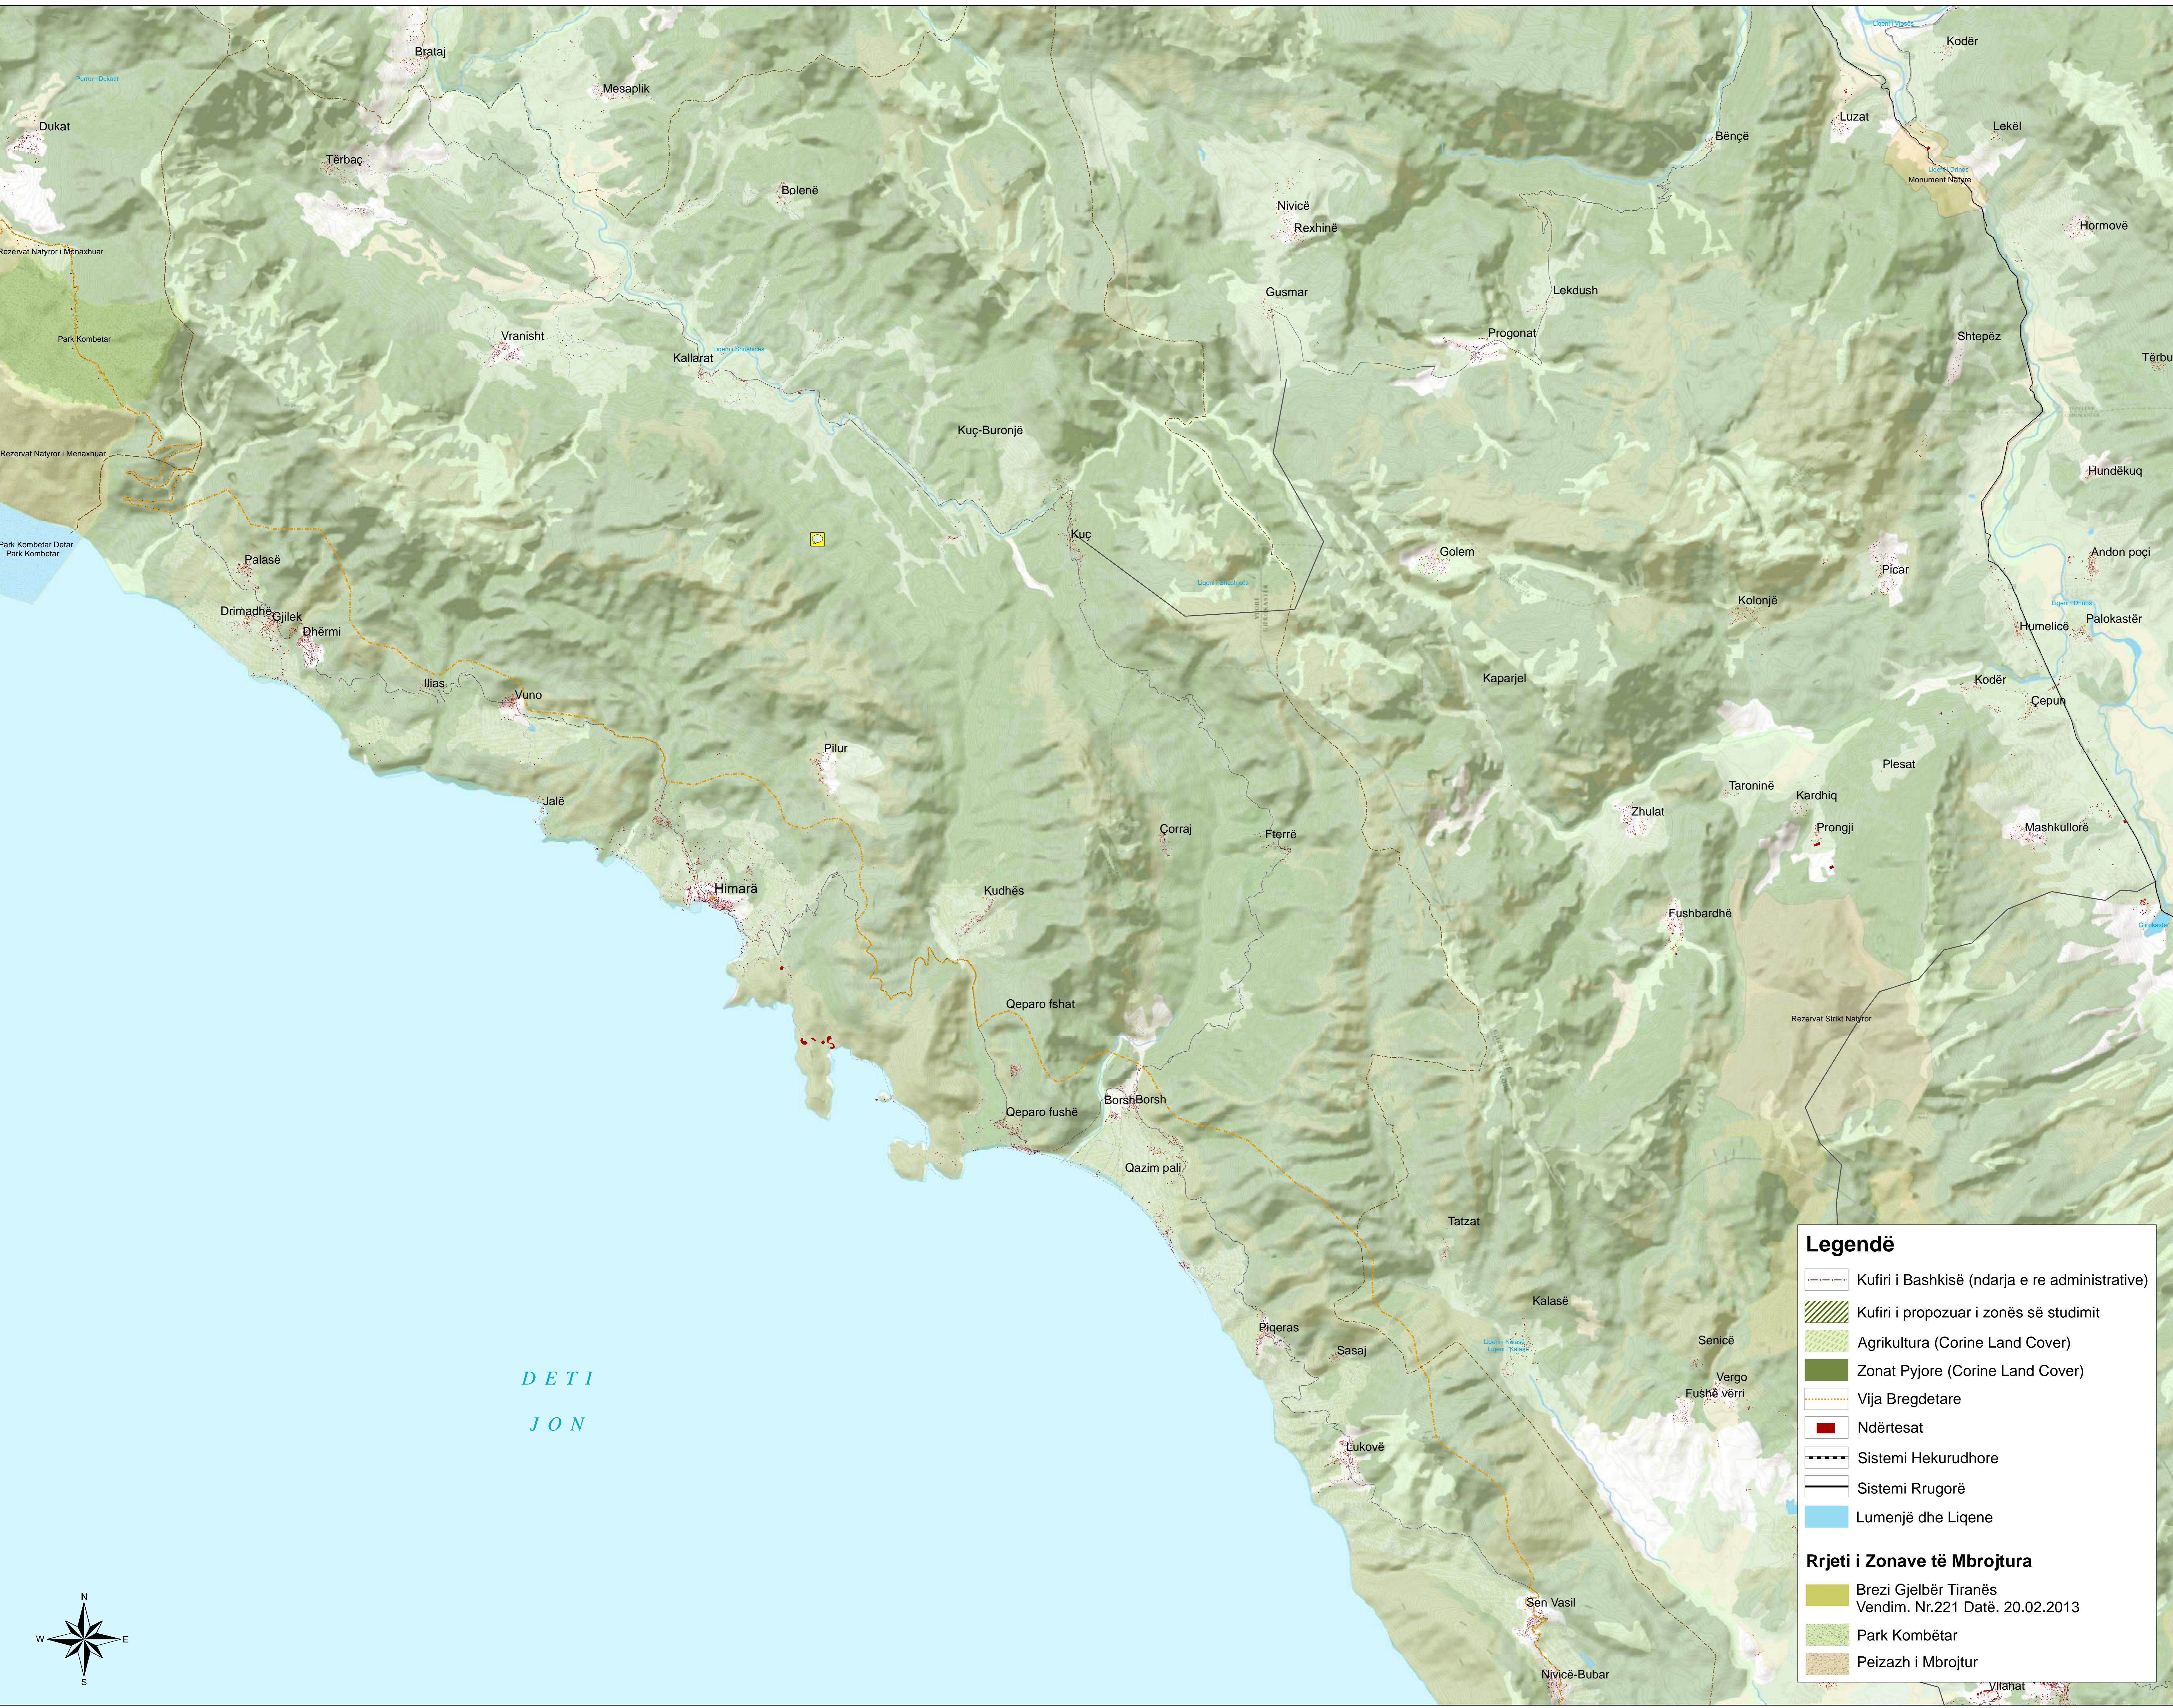

HARTA E ZONËS SË HIMARË

REPUBLIKA E SHQIPËRISË
KËSHILLI KOMBËTAR I TERRITORIT

MIRATOHET

KRYETARI I K.K.T-së

Z.EDI RAMA

Zëvendës kryetare e K.K.T-së

znj. EGLANTINA GJERMENI

MINISTRI I ZHVILLIMIT URBAN DHE TURIZMIT

HARTO: AGJENCIA KOMBËTARE E PLANIFIKIMIT TË TERRITORIT

Legendë

- Kufiri i Bashkisë (ndarja e re administrative)
- Kufiri i propozuar i zonës së studimit
- Agrikultura (Corine Land Cover)
- Zonat Pyjore (Corine Land Cover)
- Vija Bregdetare
- Ndërtesat
- Sistemi Hekurudhore
- Sistemi Rrugorë
- Lumenjë dhe Liqene

Rrjeti i Zonave të Mbrojtura

- Brezi Gjellbër Tiranës
Vendim. Nr.221 Datë. 20.02.2013
- Park Kombëtar
- Peizazh i Mbrojtur

Shkalla: 1:50,000 0 0.5 1 2 3 4 Kilometers