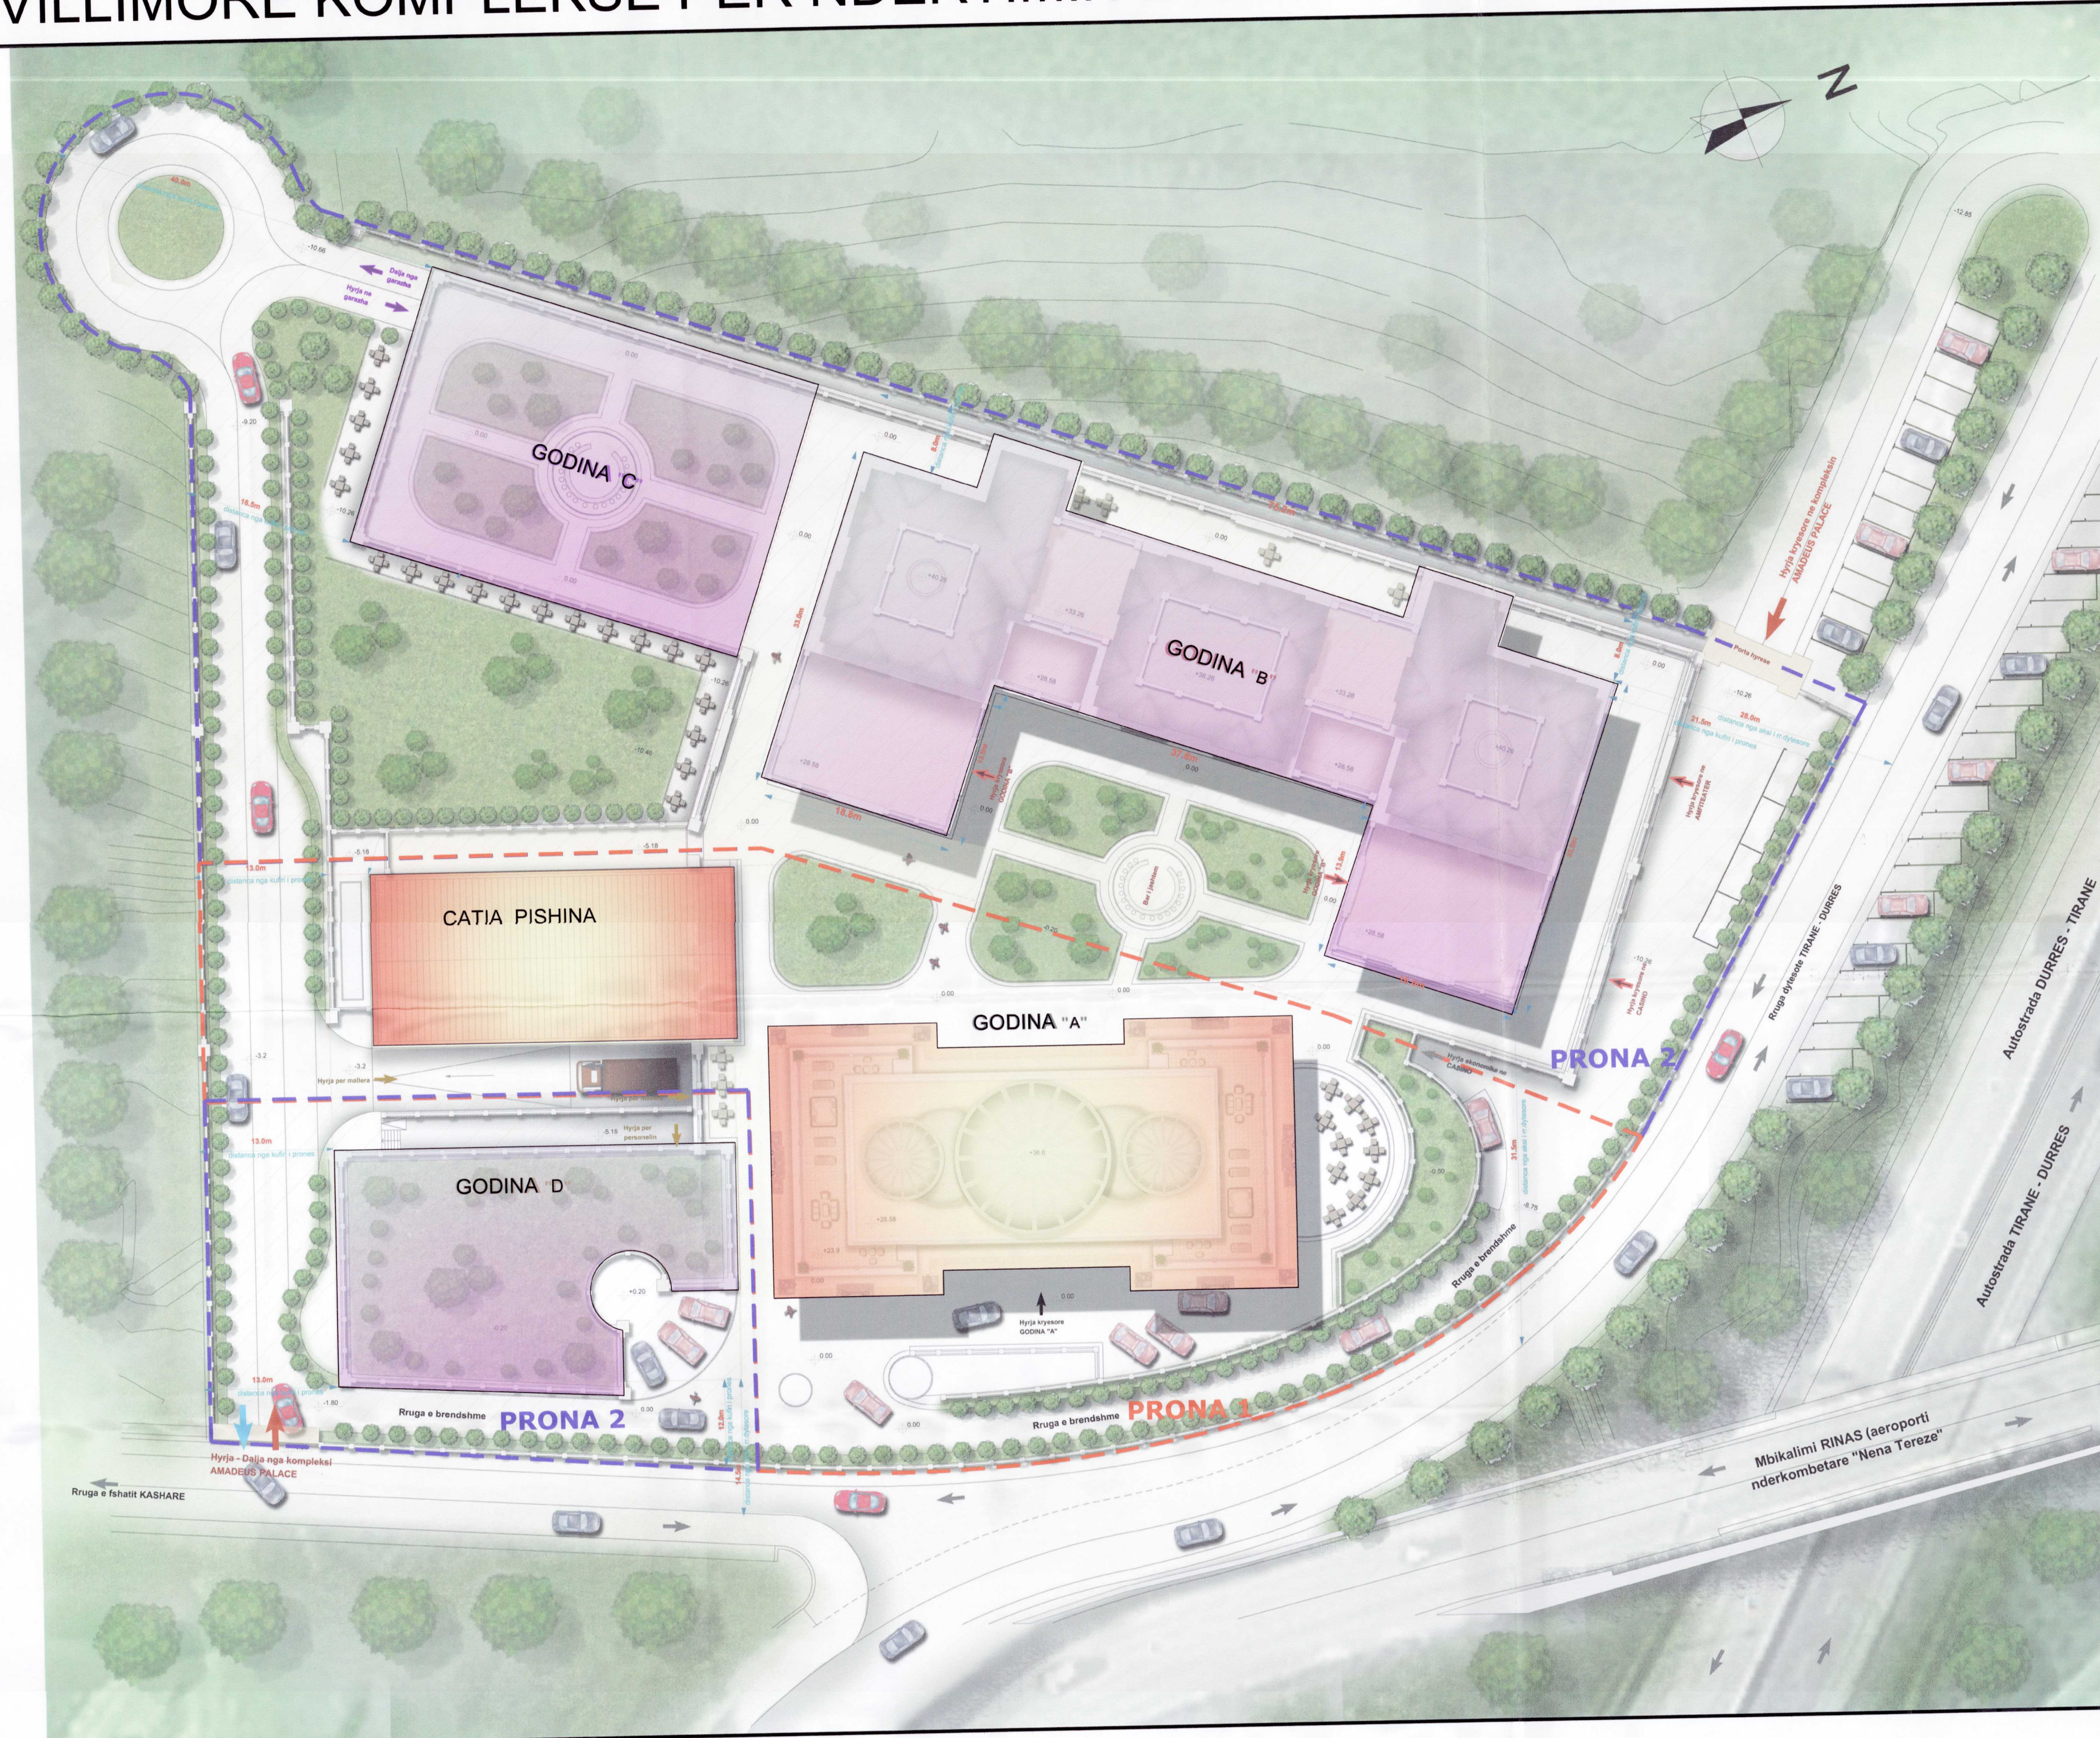

LEJE ZHVILLIMORE KOMPLEKSE PER NDERTIMIN E KOMPLEKSIT TURISTIK 'HOTEL PALACE' KOMUNA KASHAR

LEGJENDA:

1. GODINA A+ CATIA PISHINA : GODINA EKZISTUESE
2. GODINA B: GODINE E RE E PROPOZUAR (HOTEL, SUITA, RESTORANT-BAR, AMFITEATER, PARKIM)
3. GODINA C: GODINE E RE E PROPOZUAR DERI NE PERDHESE (SALLE KONFERENCE)
4. GODINA D: GODINE E RE E PROPOZUAR DERI NE PERDHESE (SIPERFAQE TEKNIKE)

FUNKSIONI:

5. GODINA TE REJA TE PROPOZUARA B+C+D:
  HOTEL PALACE ME AKTIVITETE:

DHOMA HOTELI; SUITA; AMFITEATER; HAPESIRA PUBLIKE; SALLA KONFERENCE; RESTORANT; SPA; SALLA SPORTIVE; SIPERFAQE TEKNIKE.

6. KUFI I PRONES

- --- KUFI PRONA 1 (LEJA E MEPARSHME)
- --- KUFI PRONA 2 (LEJA E RE)

PLANI I VENDOSJES SE STRUKTURAVE SHKALLA 1: 350