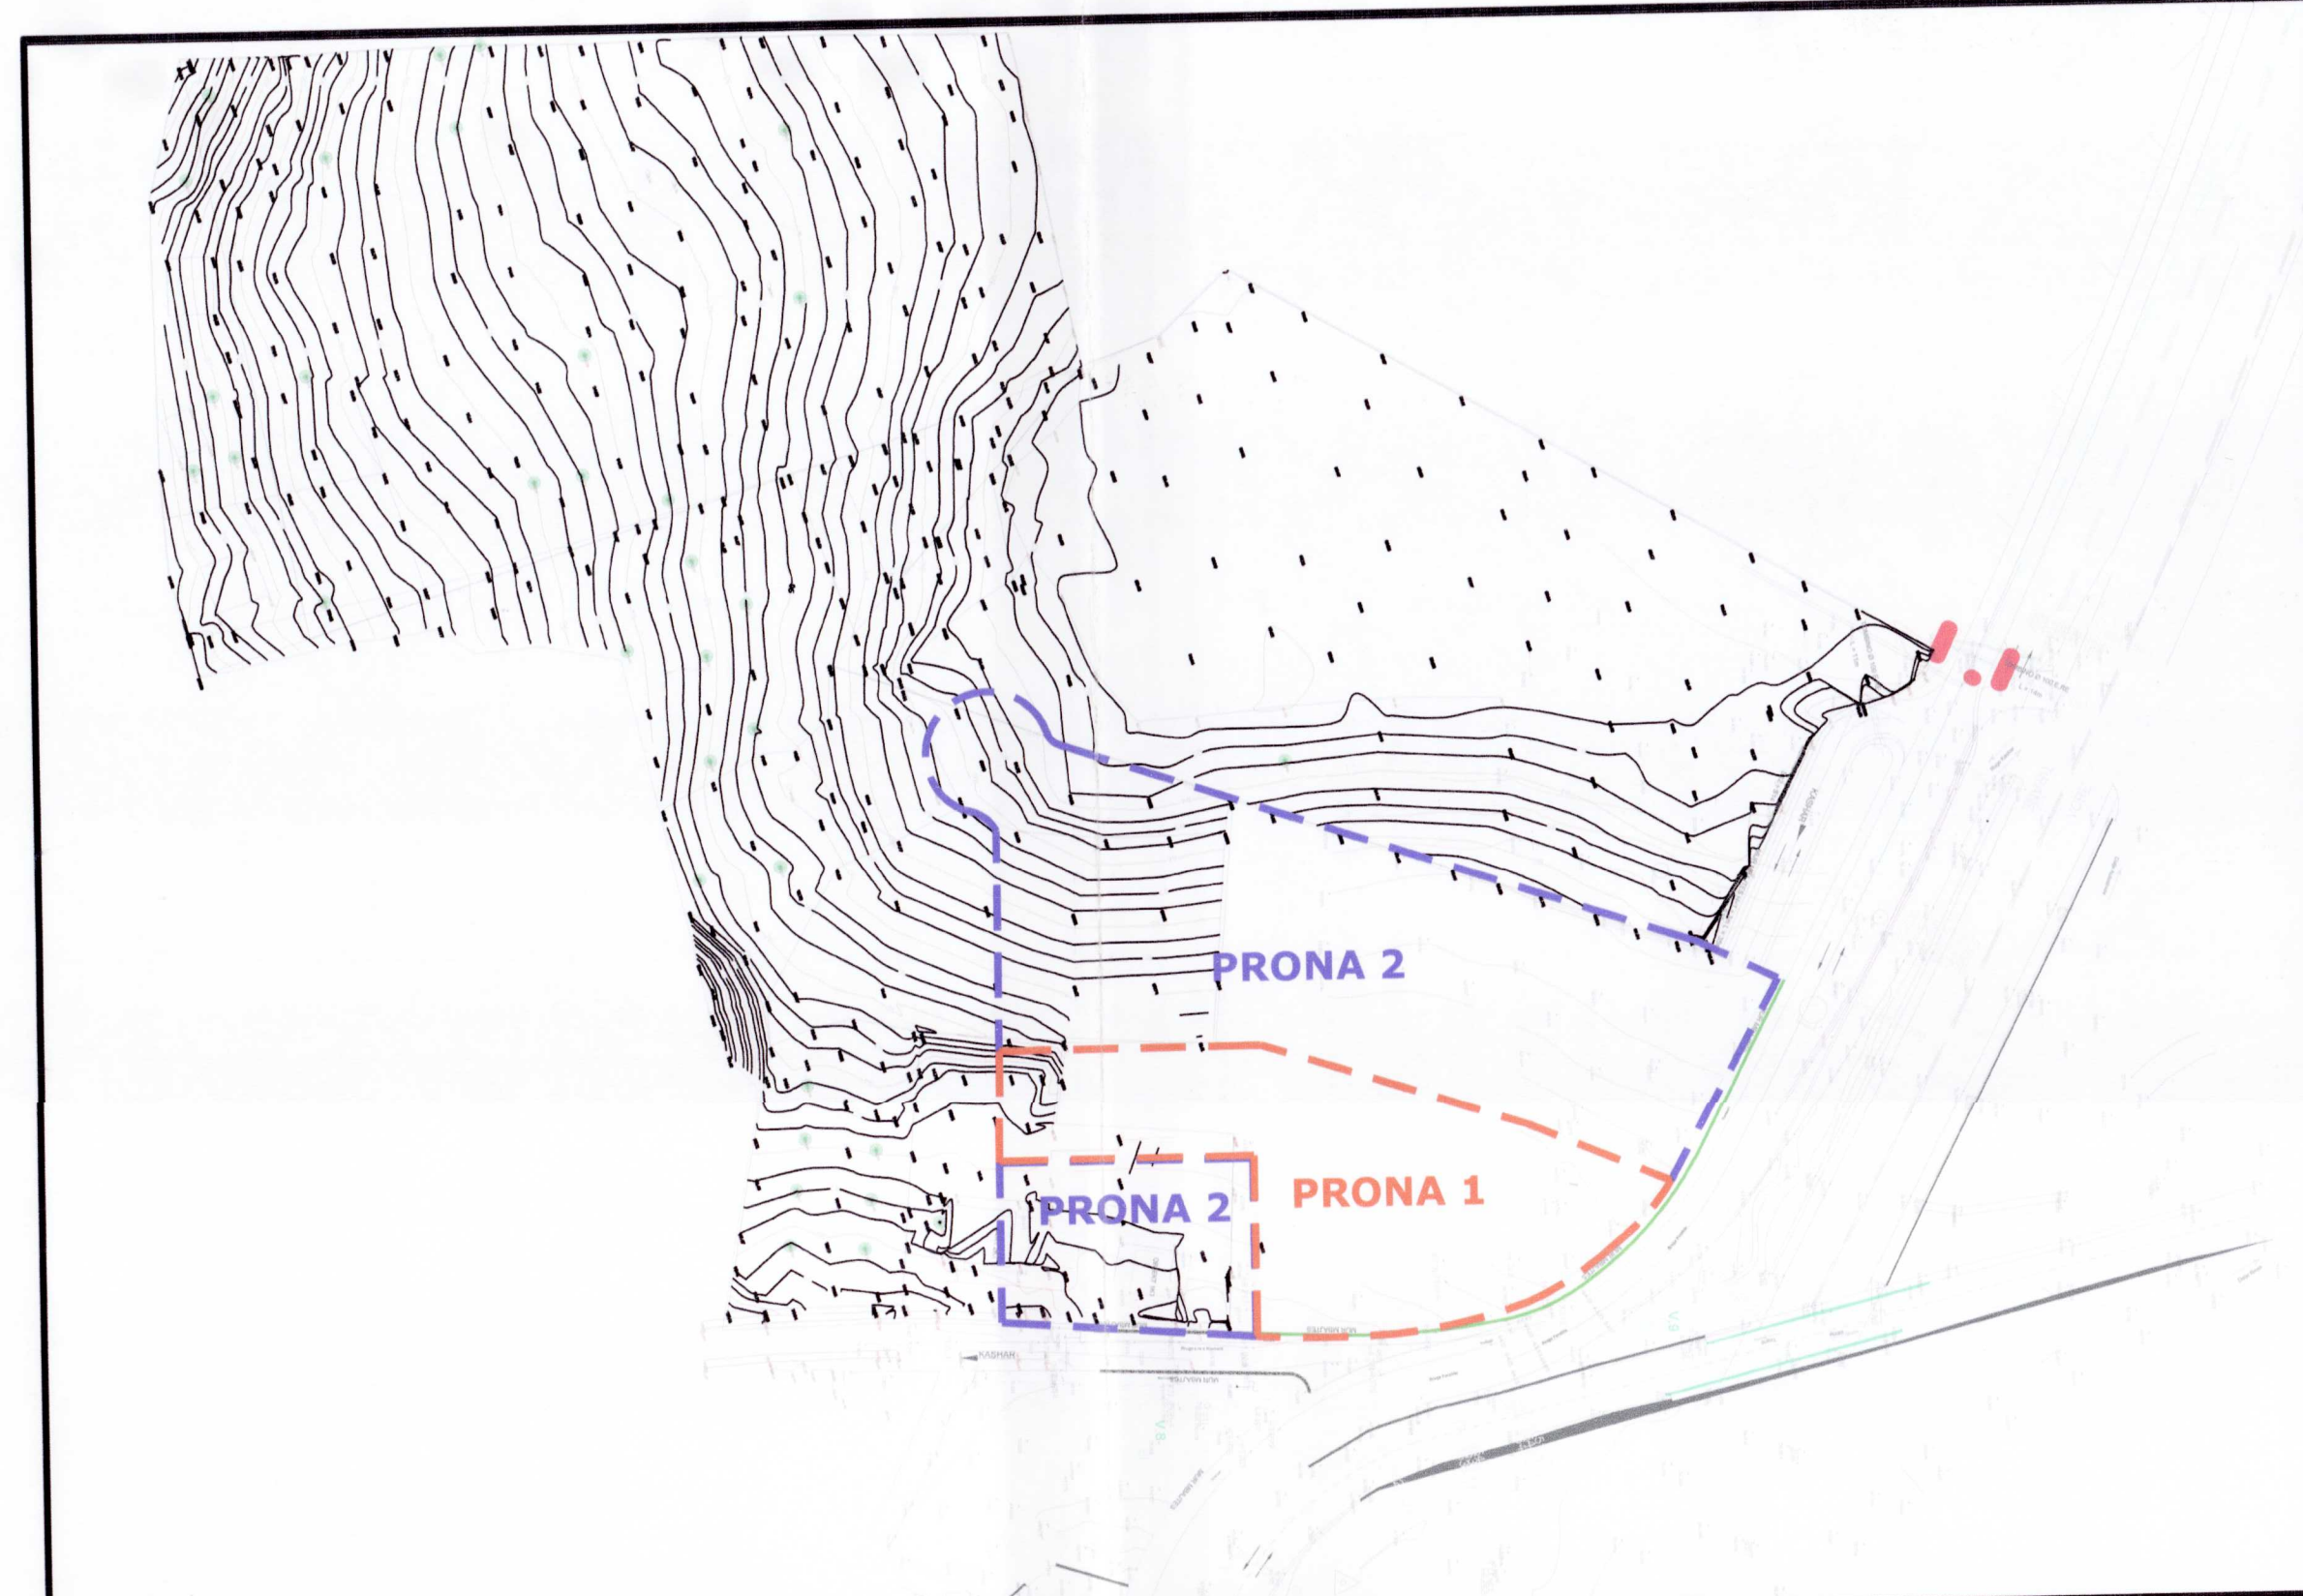

PLANI I VENDOSJES SE STRUKTURAVE SHKALLA 1: 350

HARTA TOPOGRAFIKE SHKALLA 1: 1000

TREGUESIT E ZHVILLIMIT:

- SIPERFAQE TOTALE E PRONES 1+ PRONES 2: 15000 m²
- SIPERFAQE E SHESHIT TE NDERTIMIT TE LEJES SE RE (PRONA2): 10000 M²
- SIPERFAQE E ZENE NGA GODINAT B+C+D: 3680 M²
- KOEFICIENTI I SHFRYTEZIMIT: 36.8%
- ZONA KADASTRALE: 2119 & 2105 KOMUNA KASHAR
- NUMRI I PASURIVE: 95/10-95/23-95/19-95/20-95/21-95/22
- NUMRI I KATEVE MBI TOKE: 6 KATE + 1 KAT (3 KULLA)
- NUMRI I KATEVE NEN TOKE: 4 KATE
- SIPERFAQE TOTALE NDERTIM E GODINAVE B+C+D: 40050 m²
- INTENSITETI I NDERTIMIT: 4.01

REPUBLIKA E SHQIPERISE

KESHILLI KOMBETAR I TERRITORIT

MIRATOHET

KRYETARI K.K.T

z. EDI RAMA

MINISTER I ZHVILLIMIT URBAN DHE TURIZMIT

ZNJ. EGLANTINA GJERMENI

Egji

MIRATUAR NE KKT ME VENDIM NR.5
DATE 07.03.14

Investitore:
AMADEUS GROUP SH.A
&
AMADEUS PALACE SH.A

Projektues:

CONCEPT STUDIO ARCHITECTURE

z.BESIM Elshani

Autostrada Tirane - Durres km.3 Kashare Tirane, Albania
tel : +355(0) 69 60 90000 +355(0) 67 20 20000
besim.elshani@conceptstudio-architecture.com
www.conceptstudio-architecture.com

z.MENTOR Musmurati

arkitekt: A.Cafka nr.Lic. A0250/3
inxh ndertimi : Y.Ymeri nr.Lic. K0100/2

Subjekt ndertues:
AMADEUS GROUP SH.A nr.Lic. NZ6736

Nr. i kopjeve: 6/6
Dimensioni i fletes: A0