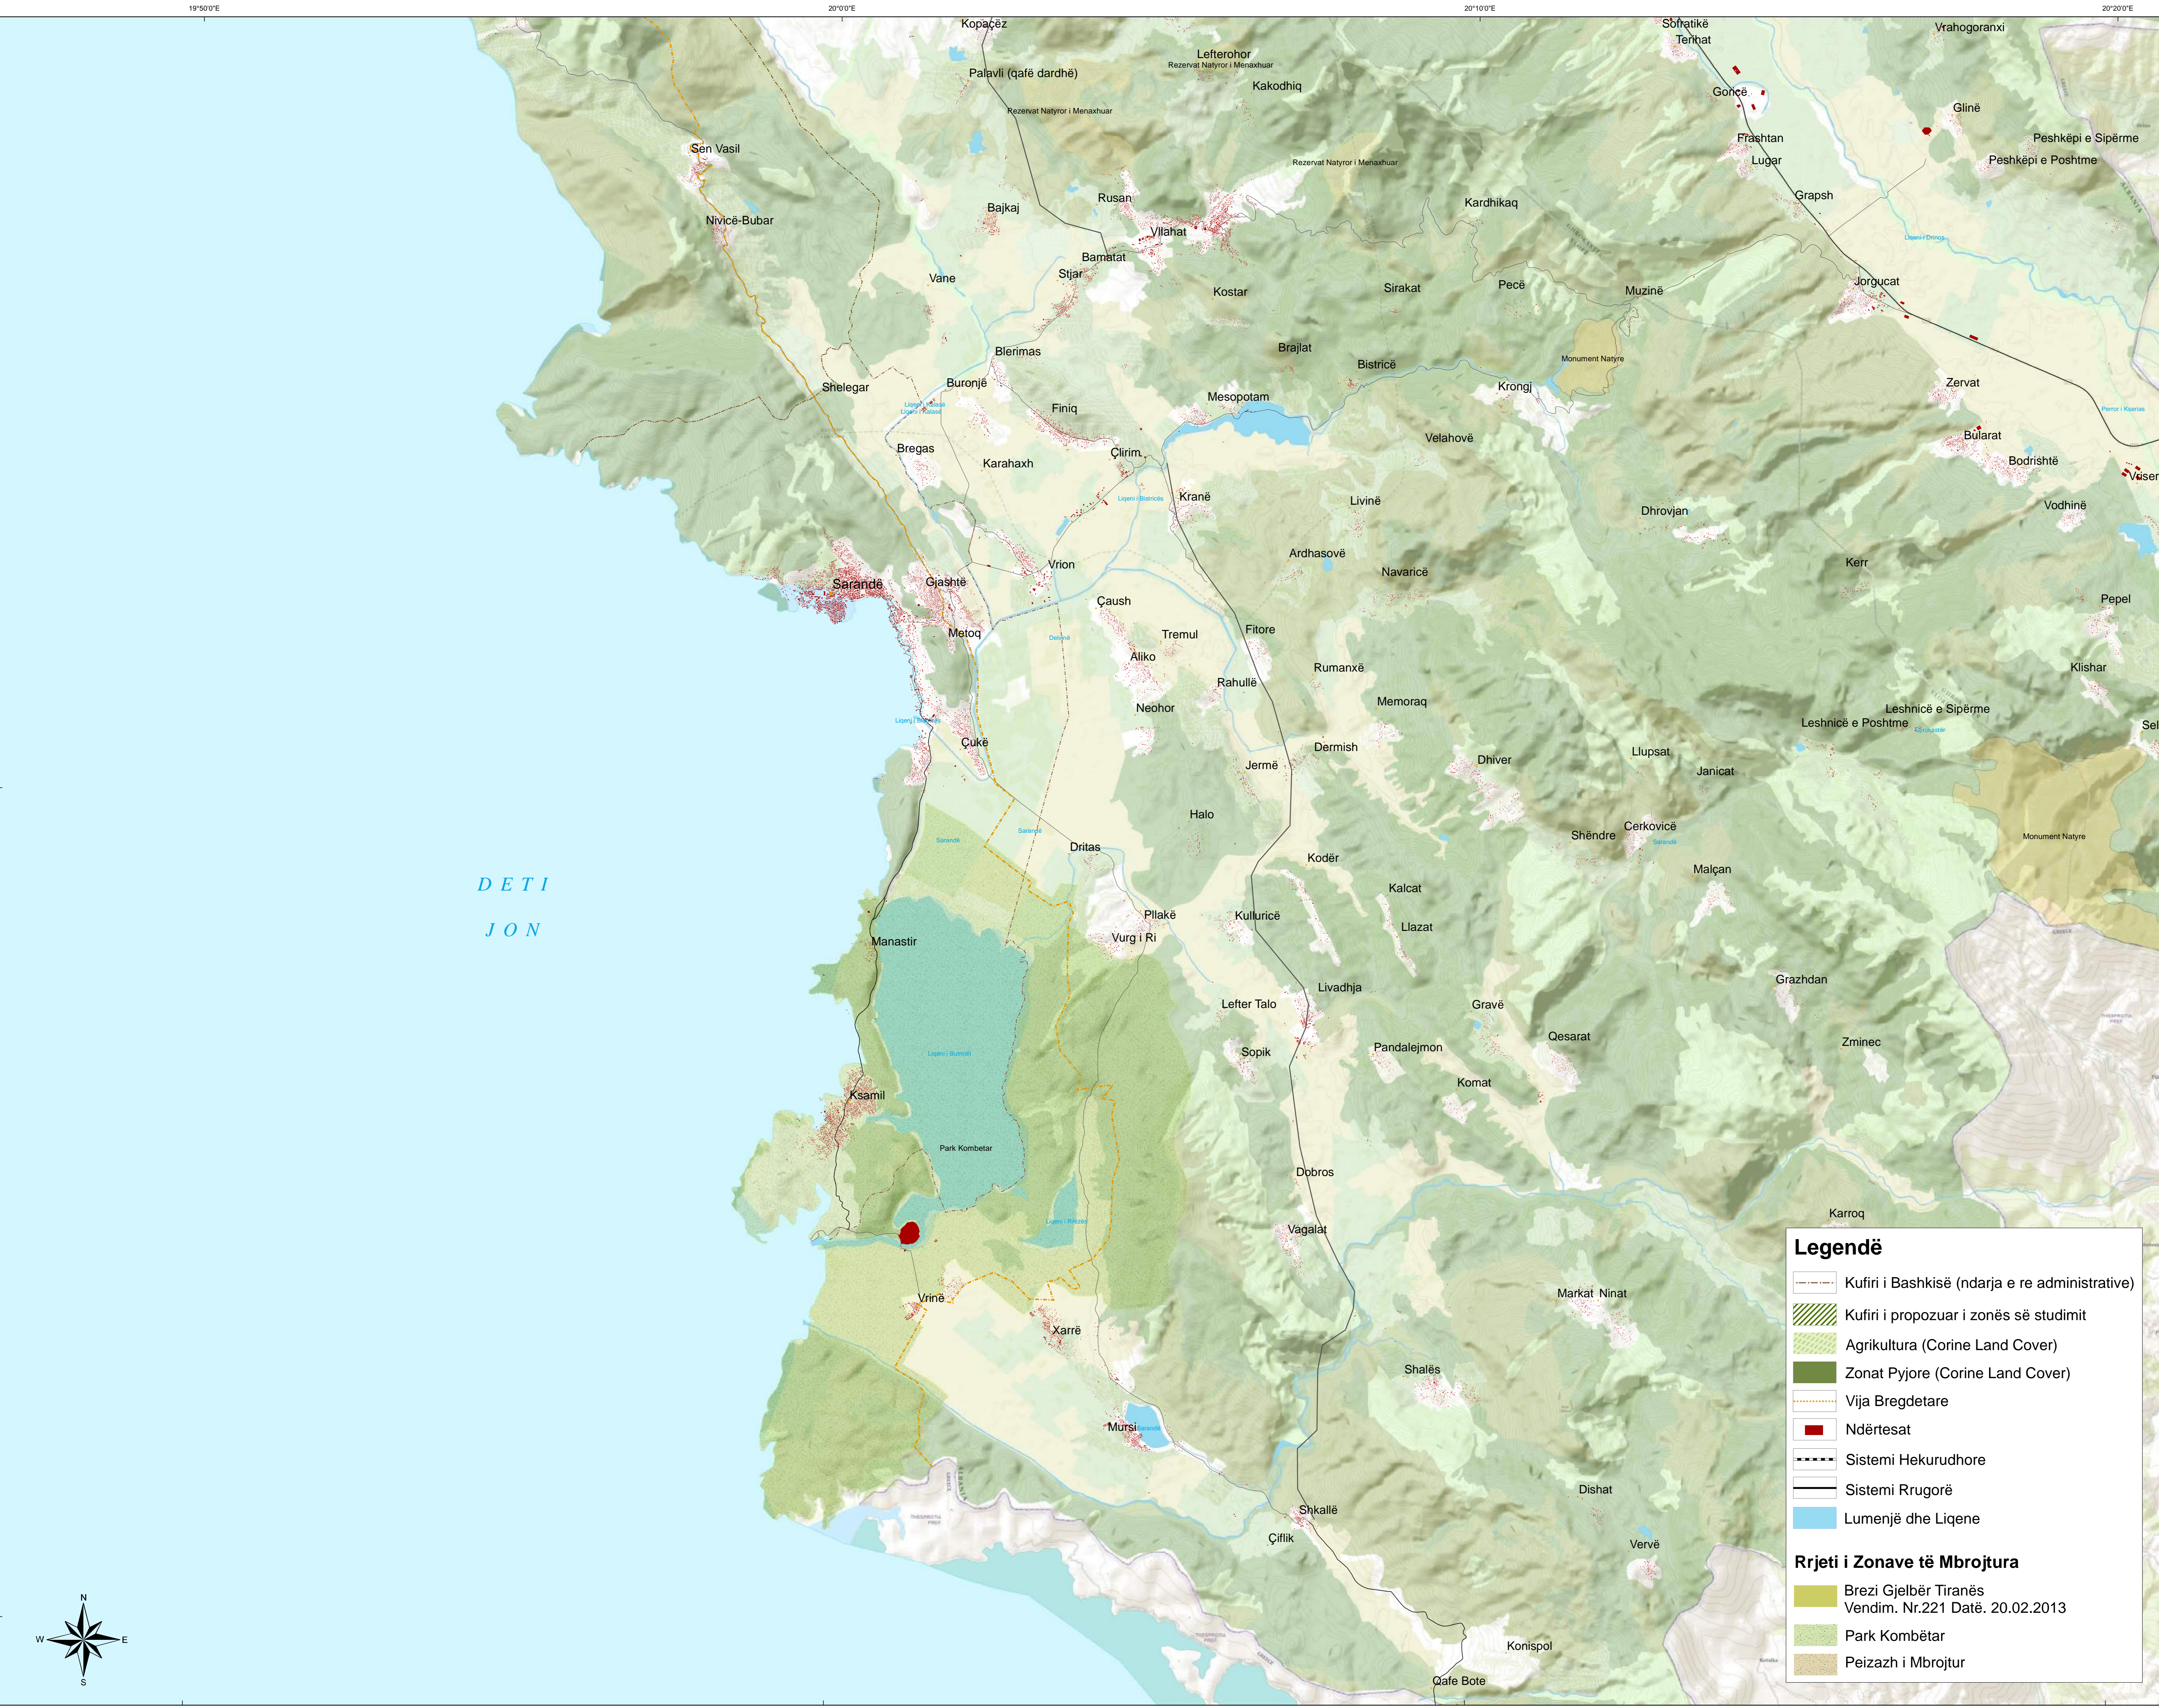

HARTA E VARGUT SARANDË-KSAMIL

REPUBLIKA E SHQIPËRISË
KËSHILLI KOMBËTAR I TERRITORIT

MIRATOHET

KRYETARI I K.K.T-së

Z.EDI RAMA

Zëvendës kryetare e K.K.T-së

znj. EGLANTINA GJERMENI
MINISTRI I ZHVILLIMIT URBAN DHE TURIZMIT

MIRATUAR ME VENDIMIN E KKT-së
Nr. 2 Datë 22. 08. 2014

AKPT AGJENCIA KOMBËTARE E
PLANIFIKIMIT TË TERRITORIT

Vargu Sarandë-Ksamil: Një rrugë e re zhvillimit turistik

HARTA: VARGU SARANDË-KSAMIL

Fleta: 01 | Shkalla: 1:100.000 | NR. Kopjeve 1/6

HARTO: AGJENCIA KOMBËTARE E PLANIFIKIMIT TË TERRITORIT

Shkalla: 1:50,000 0 0.5 1 2 3 4 Kilometers