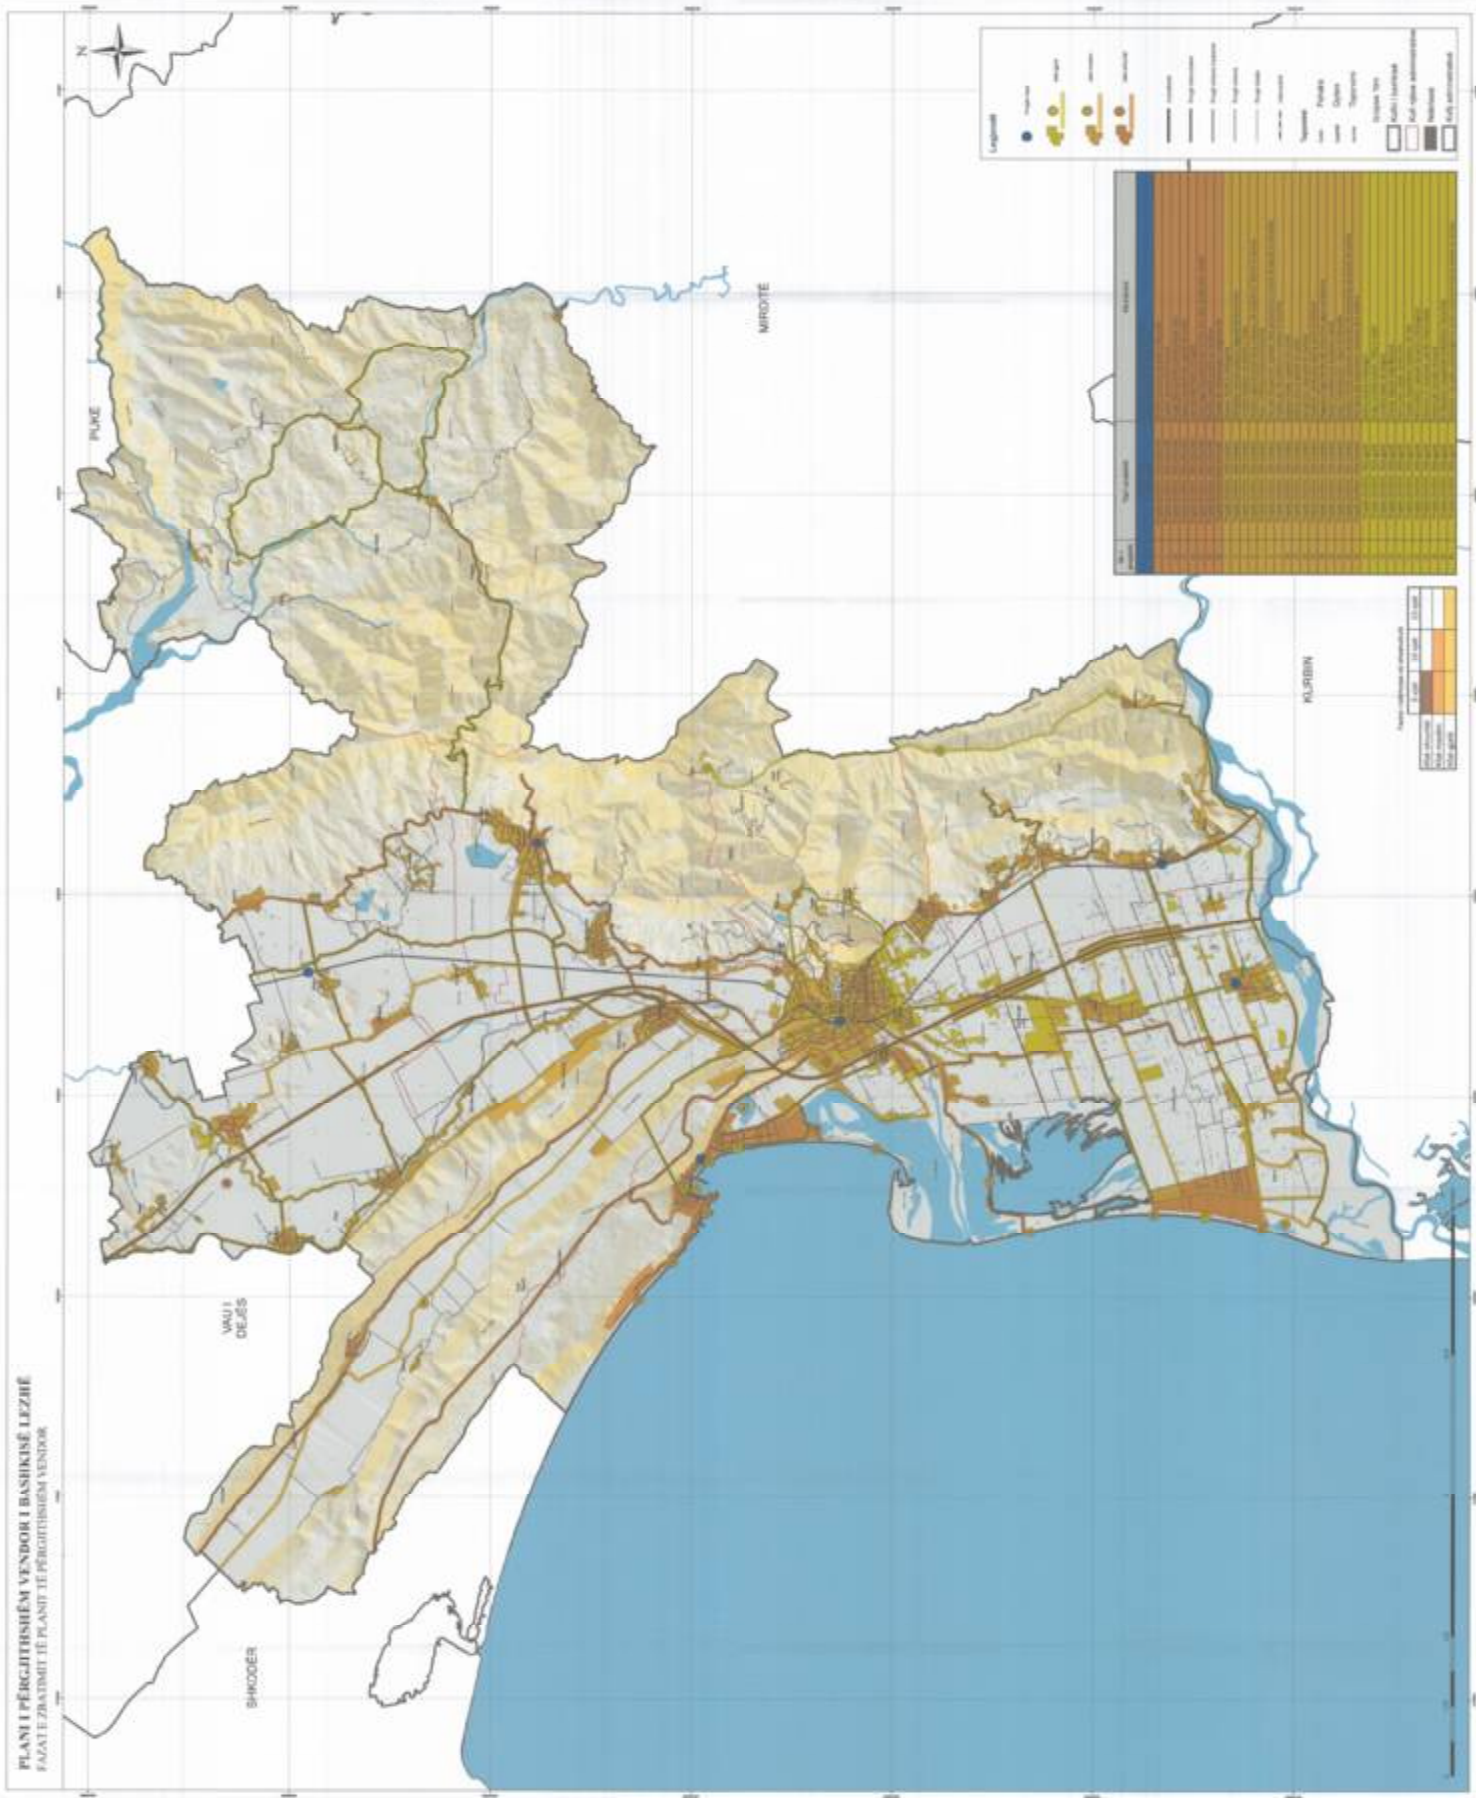

PLANI PËRQIHTSHËM VENDOR I BASHKISË LEZHË
FAZATI ZAVENDIMI I PLANIT IË PËRQIHTSHËM VENDOR

Legend

	Shkoder
	Vauj Dejes
	Miridite
	Puke

Legend for the detailed map:
 - Blue line: Kullat e Lezhës
 - Grey line: Kullat e bashkisë
 - Black line: Kullat e komunës
 - Yellow line: Kullat e qytetit

REPUBLIKA E SHqipëRISE
 VEHTHALLI KOMUNALE I VERIETORIT
 bashkisë ZADHRANIA
 Komuna e PUKËS
 S. PASHKALICIT (P. KULLI)
 bashkisë MIRRIDITE
 bashkisë VAUJ DEJES
 bashkisë MIRIDITE
 bashkisë PUKË

Kartografia: ...
 ...