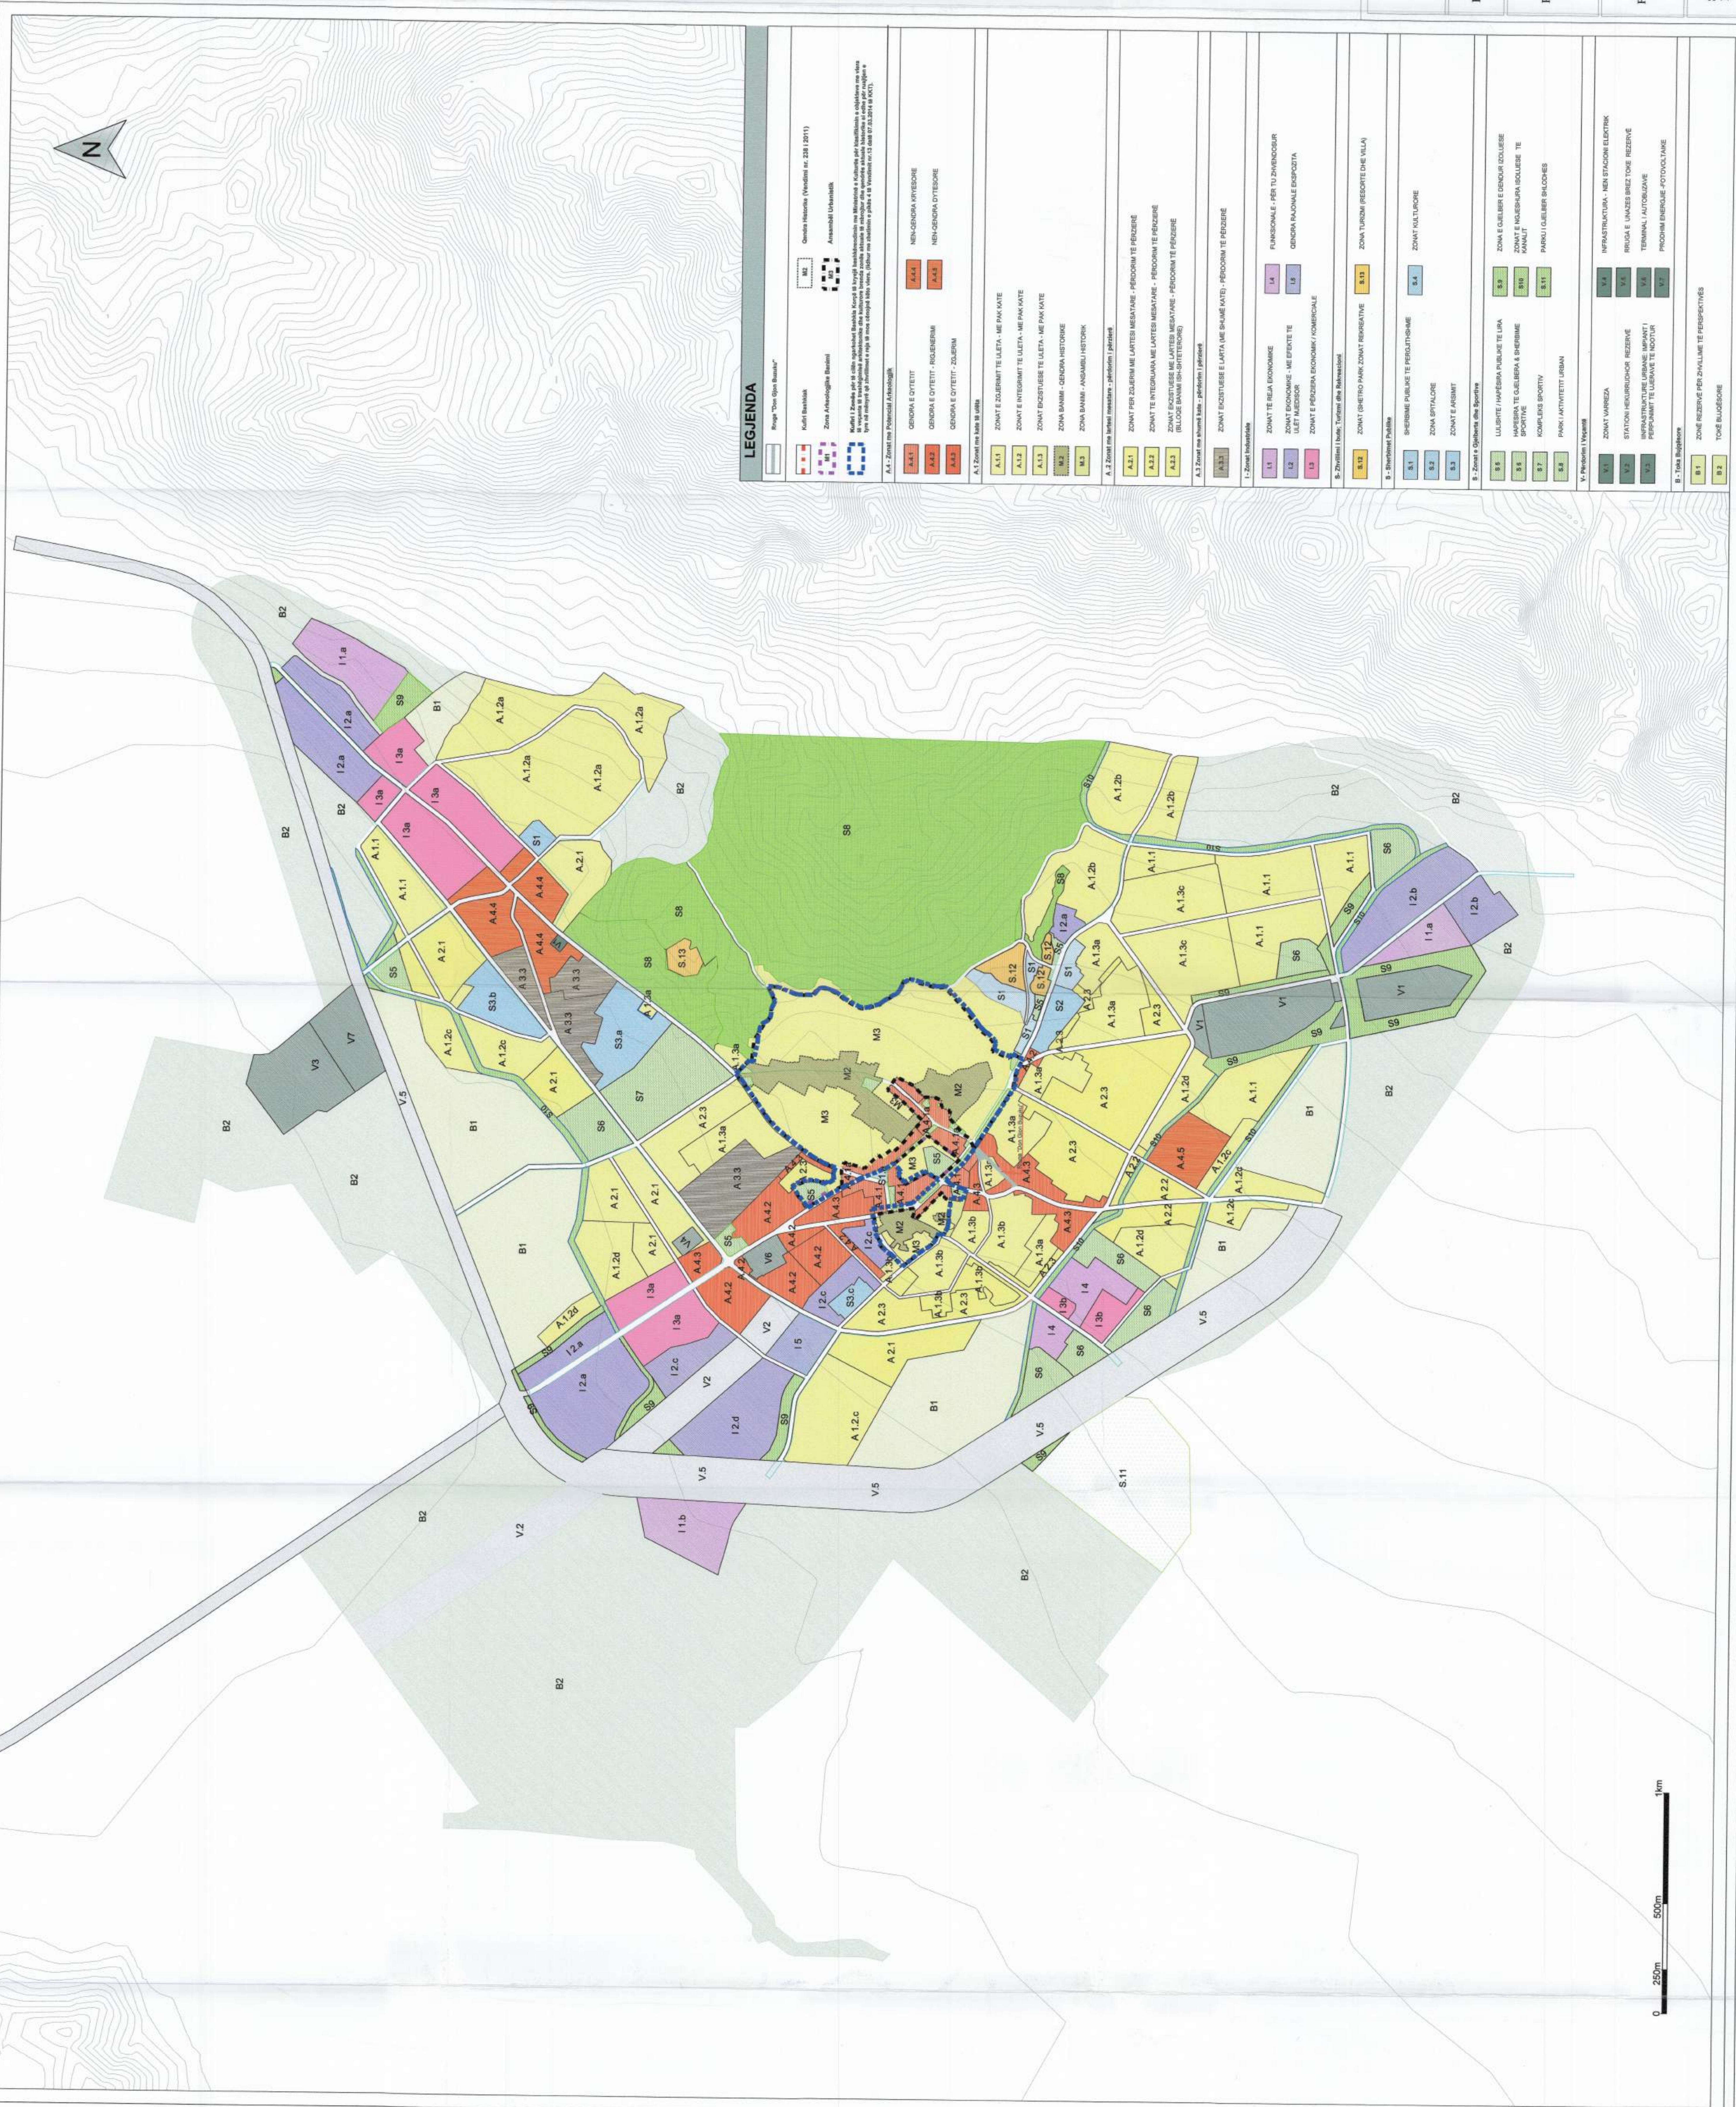

PËR MIRATIMIN E RISHIKIMIT TË INSTRUMENTIT TË PËRGJITHSHËM VENDOR TË BASHKISË KORÇË

Shkalla 1 : 10 000

REPUBLIKA E SHQIPËRISË  
KËSHILLI KOMBËTAR I TERRITORIT

MIRATOHEHET

KRYETARI I K.K.T

Z. EDI RAMA

Kryetari i Këshillit të Bashkisë

EMËRTIMI I FLETËS:

HARTA E PROPOZUAR E PËRDORMIMIT TË DETAJUAR TË TOKËS

POROSITËS:

BASHKIA KORÇË

PROJEKTUES:

SHKALLA  
1:10 000

NR. I FLETËS  
H.15

NR. I KOPJEVE  
05/06