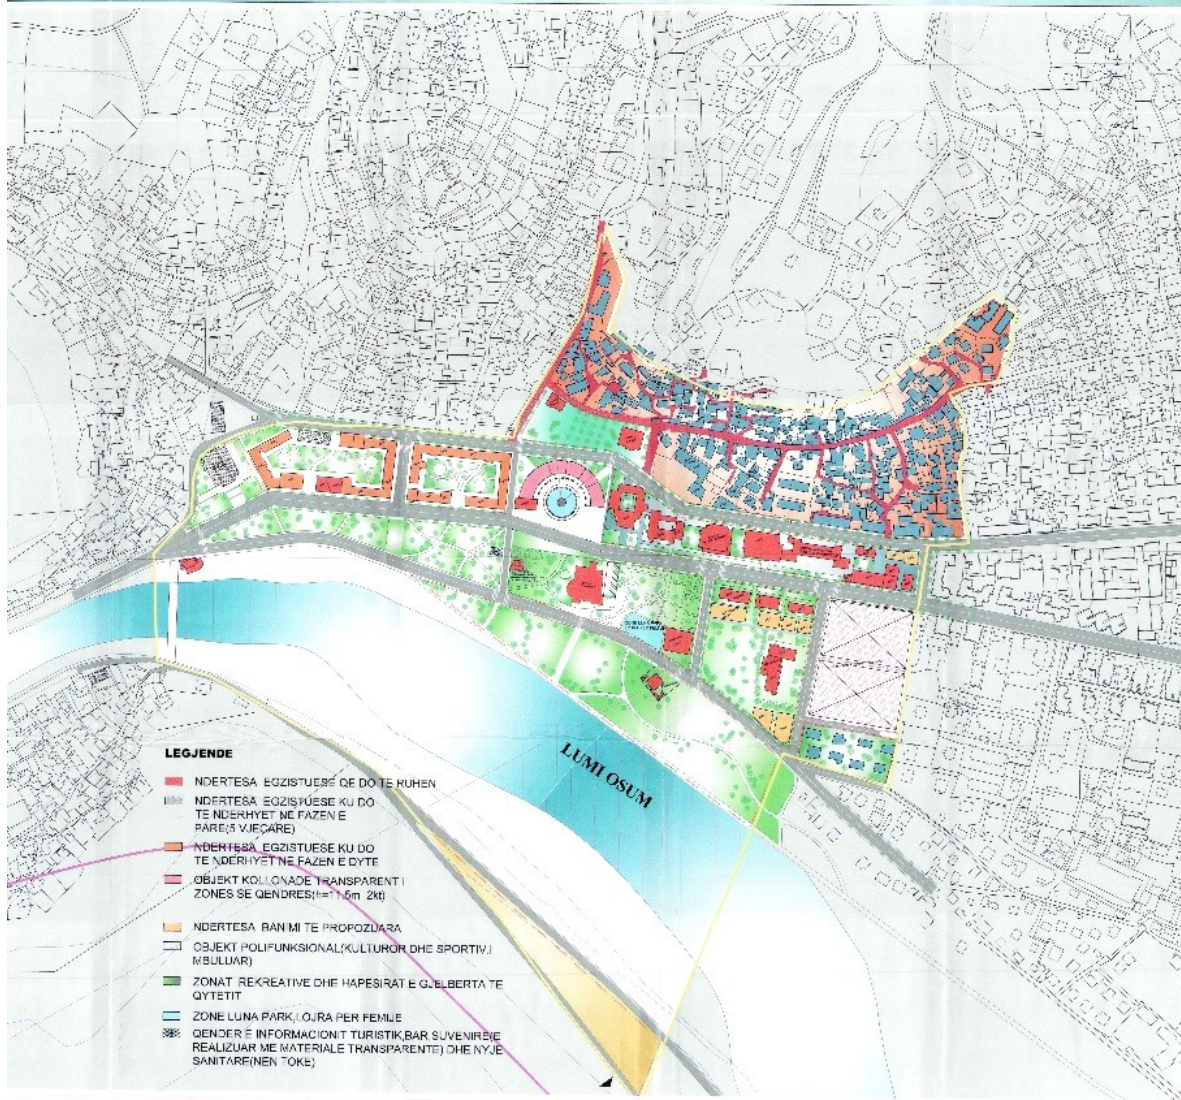

PLANI I PROPOZIMEVE TE STUDIMIT TE QENDRES SE QYTETIT TE BERATIT SH 1: 1000

LEGJENDE

- NDERTESA EGZISTUESE QE DO TE RUHEN
- NDERTESA EGZISTUESE KU DO TE NDERHYET NE FAZEN E PARE(S VJECARE)
- NDERTESA EGZISTUESE KU DO TE NDERHYET NE FAZEN E DYTE
- OBJEKT KULLONADE TRANSPARENT I ZONES SE QENDRES(=1,5m 2kt)
- NDERTESA BANI MI TE PROPOZDARA
- OBJEKT POLIFUNKSIONAL(KULTUROR DHE SPORTIV) (MBULUAR)
- ZONAT REKREATIVE DHE HAPESIRAT E GJELBERTA TE QYTETIT
- ZONE LUNA PARK / OJRA PER FEMILE
- QENDER E INFORMACIONIT TURISTIK,BAR SUVENIRIE (REALIZUAR ME MATERIALE TRANSPARENTE) DHE NYJE SANITARE(NEN TOKE)

MIRATOHET

KRYETAR I K.R.R.T. TE SHQPERISE
z. FATOS NANO

KRYETARI I K.R.R.T. SE BASHKISE BERAT
z. FADIL JASUFI

SERIJA VE TOZIMIT QYTETOR	
BIRIA PARRISHTASIA QYTETOR	
LUMI OSUM	
NUMER	1000
DATA	2010
PROJEKTOR	...
APROVUAR	...
DATA	...
NUMER	...
DATA	...
NUMER	...
DATA	...