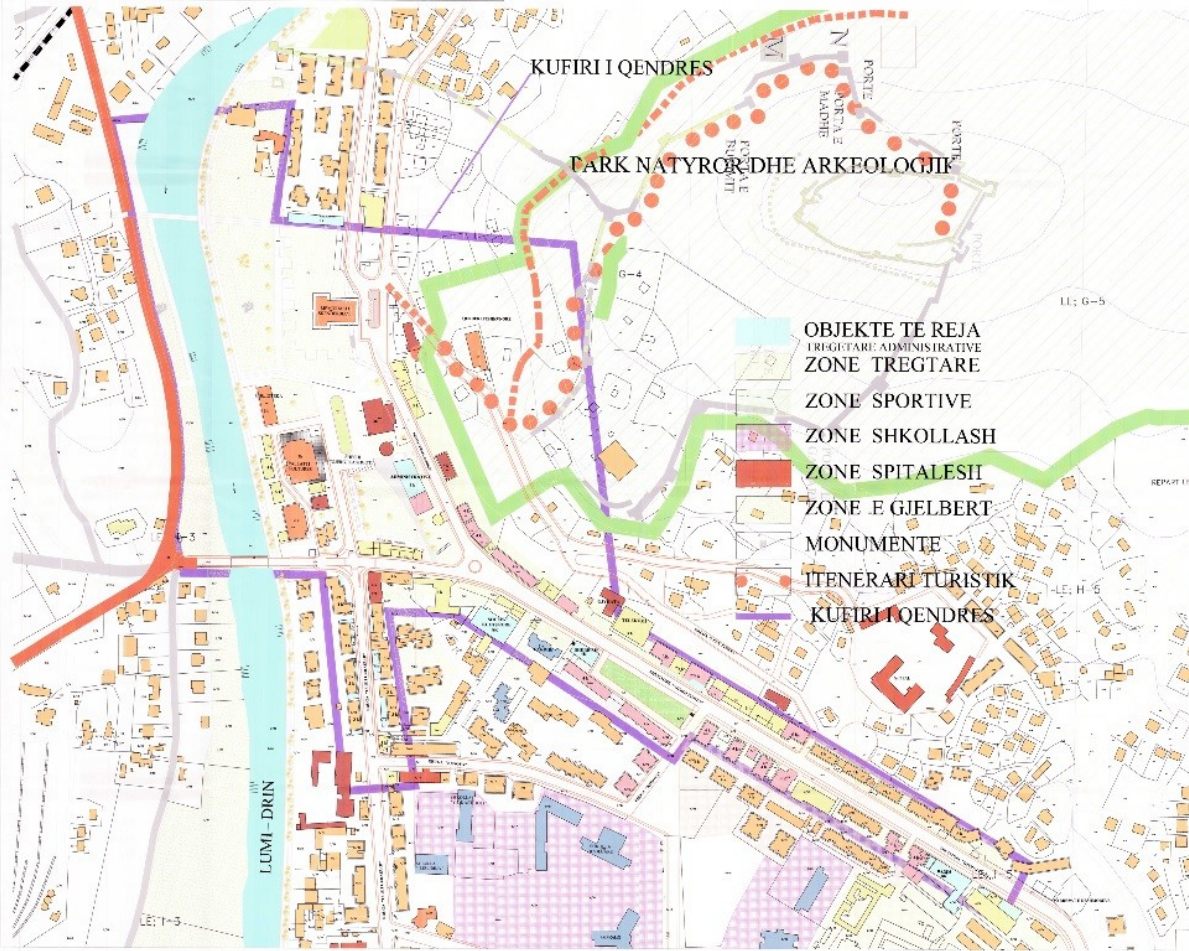

STUDIMI URBANISTIK I QENDRES SE QYTETIT TE LEZHES

ZONIMI FUNKSIONAL SH. 1:1000

MIRATOHET

KRYETARI K.RR.T.R
TE SHQIPERISE

FATOS NANO

KRYETARI I K.RR.T
TE BASHKISE LEZHE

GJOKE JAKU