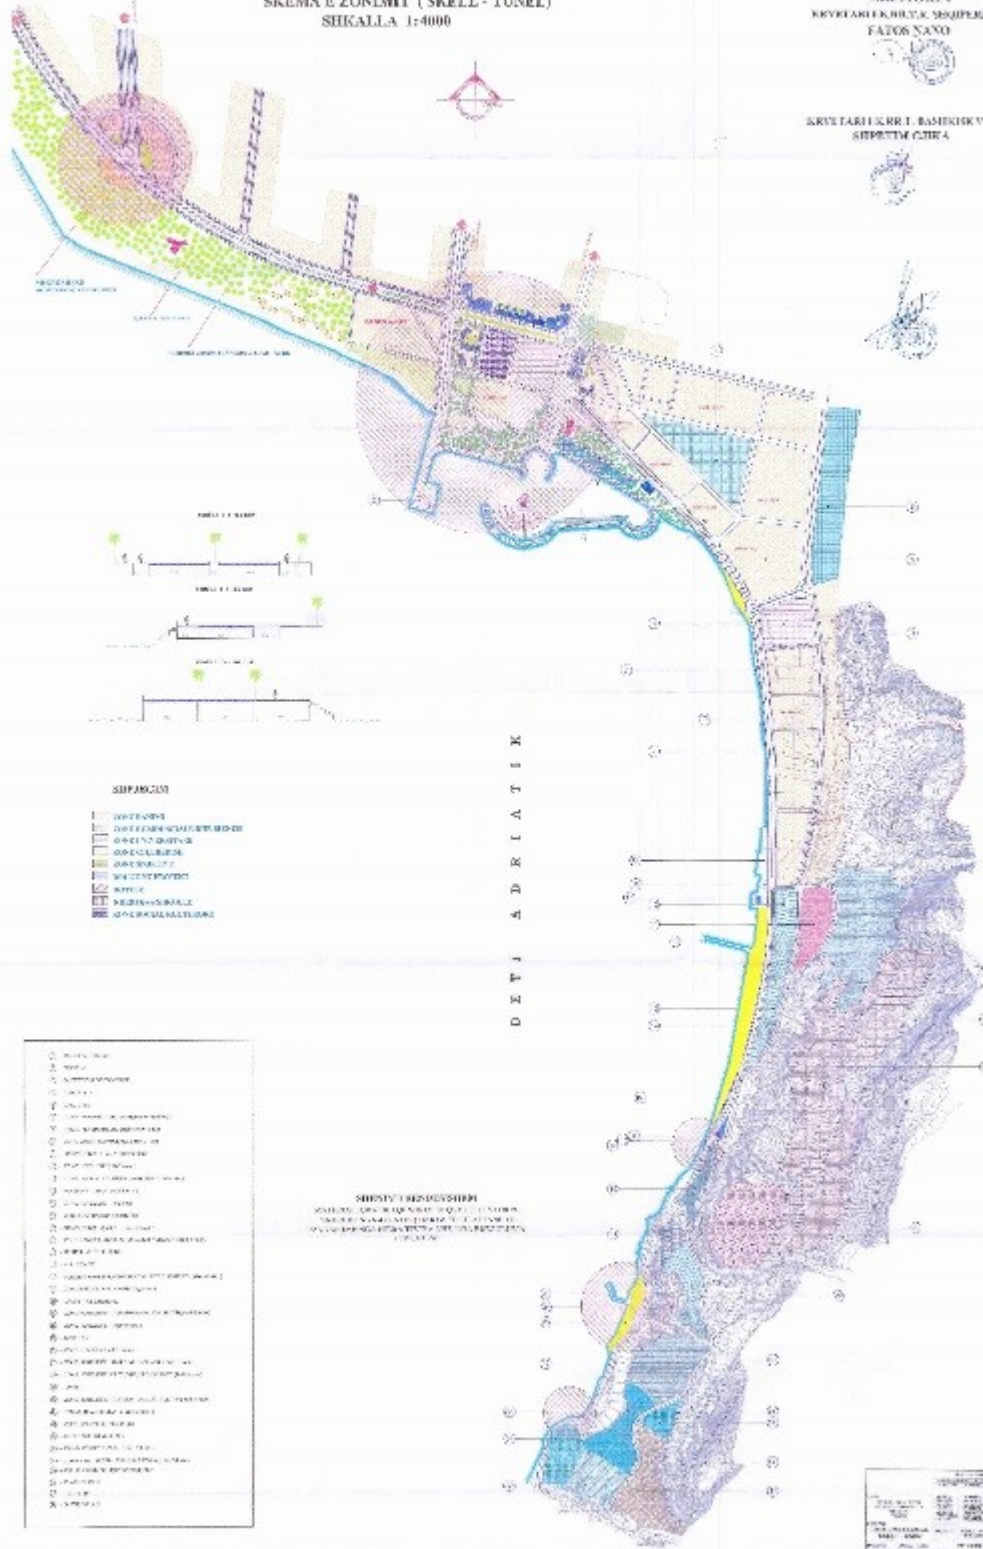

STUDIM URBANISTIK I ZONES QENDRORE TE QYTETIT VLORE
SIKEMA E ZONIMIT (SKELE - TUNEL)
SHKALLA 1:4000

VIHATIMET
KRUVIARI KURR I SHKURRISHE
FATOS NANO

KRUVIARI KURR I BASHKISK VLORE
SHKURRISHE

PROJEKTOR	REVISOR	APROVIM
DATA	DATA	DATA
SKALA	SKALA	SKALA
NUMER	NUMER	NUMER
ADRESA	ADRESA	ADRESA