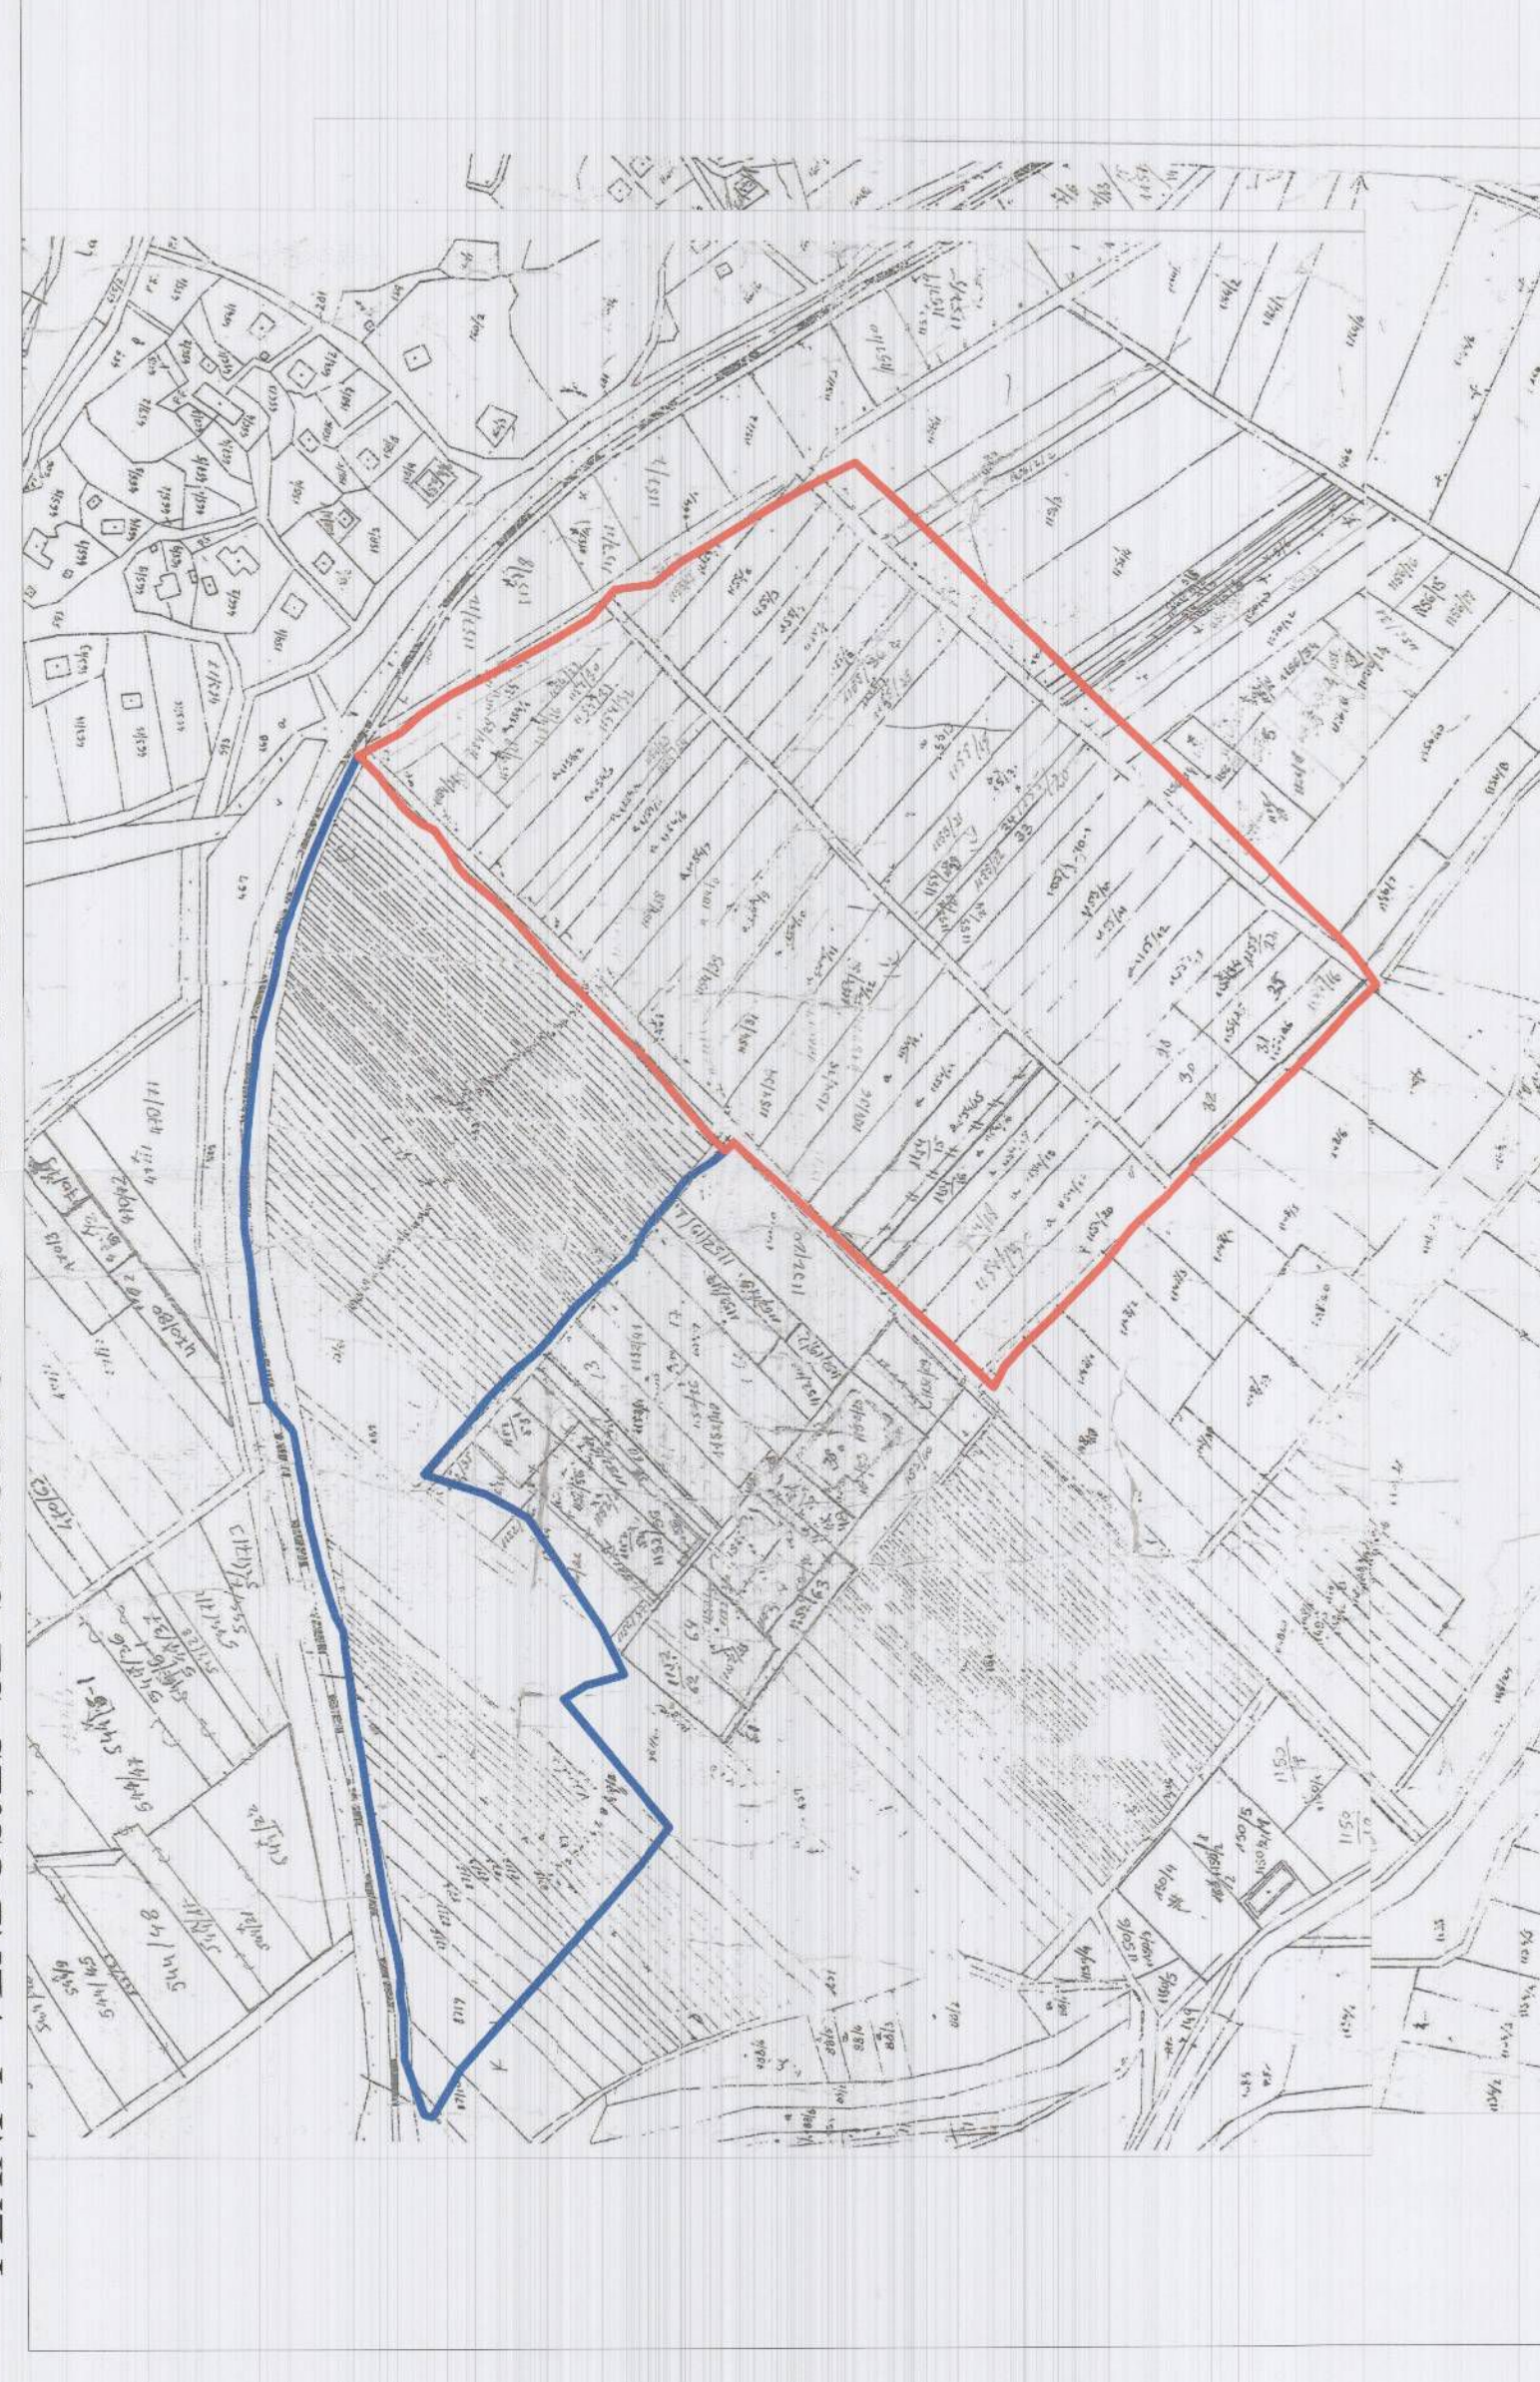

PLANI I VENDOSJES SË STRUKTURËS SHK. 1: 1250

POZICIONI KADASTRAL SHK. 1:4000

TREGUESIT E ZHVILLIMIT:(FAZA E PARE MAGAZINAT)

Sipërfaqe e përgjithshme e truallit për "Mall of Tirana":
233 230,26 m²
Sipërfaqe e truallit që përdoret për zhvillim, Faza e Parë :
134 525 m²
Sipërfaqe e zënë nga struktura (gjumra), Faza e Parë :
68 000 m²
Sipërfaqe e përgjithshme e ndërimit, Faza e Parë :
76 040 m²
Koeficienti i shfrytëzimit të truallit për ndërimit, Faza e Parë :
50,54 %
Koeficienti i shfrytëzimit të truallit për rruge dhe hapësira publike, Faza e Parë :
49,46 %
Intensiteti i ndërimit, Faza e Parë :
0,96
Lartësia maksimale e strukturas nga niveli i kuotës së sistemimit:
9,4 m
Numri i katëve nën tokë:
2 kate