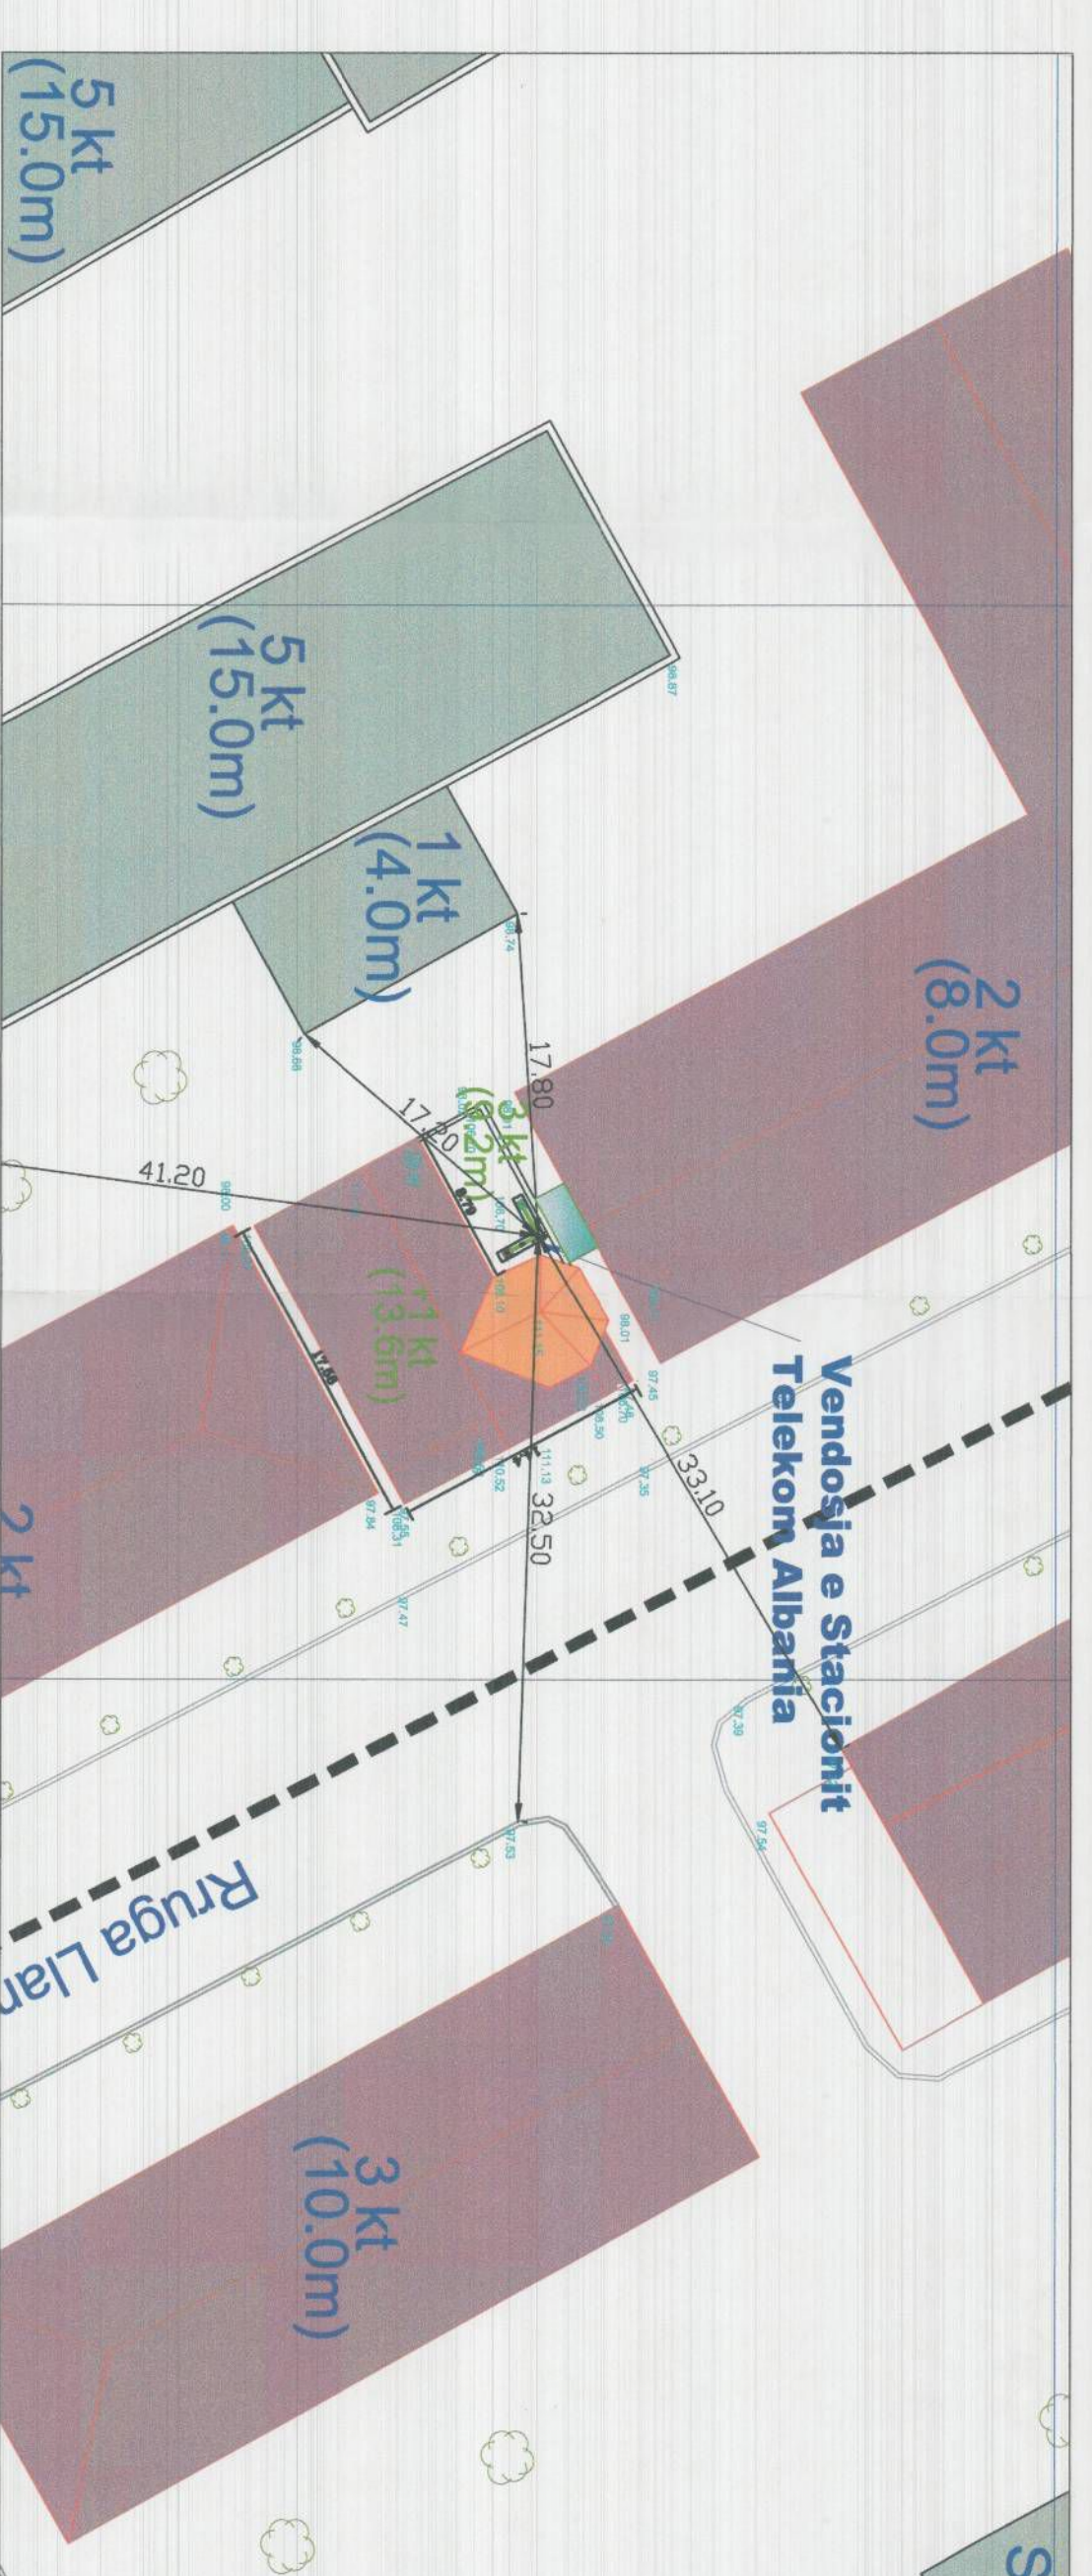

NR. STACIONIT	EMRI STACIONIT	TYPAT/TERRES	KORDINATET GJEGRAFIKE		KORDINATET GJEGRAFIKE E LINDJE N-VERE
			QAFITET	QAFITET	
1	0207	CAMPUS NEW	19° 59' 50.8" E	41° 18' 54.8" N	4408232.32 4578357.71
2	0198	KOMBINATI CENTER	19° 46' 12"E	41° 18' 53.8" N	4397738.91 4578343.41
3	1601	VOJNIK	20° 28' 23" E	41° 35' 13.08" N	4485188.33 4600118.8
4	1560	VALBONA	19° 57' 38.87" E	42° 27' 31.52" N	4489183.28 4735833.35
5	1599	GJIRKAKASTRA NEW	20° 07' 27.57" E	42° 04' 23.81" N	4425807.78 4483221.88

PLANVENDOSJA E STACIONIT TELEKOM ALBANIA "CAMPUS NEW 0207"

Shk. 1:300

Plani Kadastral ZK: 8190; NP: 14/310

PLANVENDOSJA E STACIONIT TELEKOM ALBANIA "KOMBINATI CENTER 0199"

Shk. 1:300

Plani Kadastral ZK: 8230; NP: 5/395

PLANVENDOSJA E STACIONIT TELEKOM ALBANIA "VOJNIK 1601"

Shk. 1:300

Plani Kadastral ZK: 1384; NP: 221/2

PLANVENDOSJA E STACIONIT TELEKOM ALBANIA "VALBONA 1560"

Shk. 1:300

Zona Kadastrale 3703; NP 335 (Tolke Shet)

PLANVENDOSJA E STACIONIT TELEKOM ALBANIA "GJIRKAKASTRA NEW 1559"

Shk. 1:1000

Plani Kadastral ZK: 8542; NP: 6/126