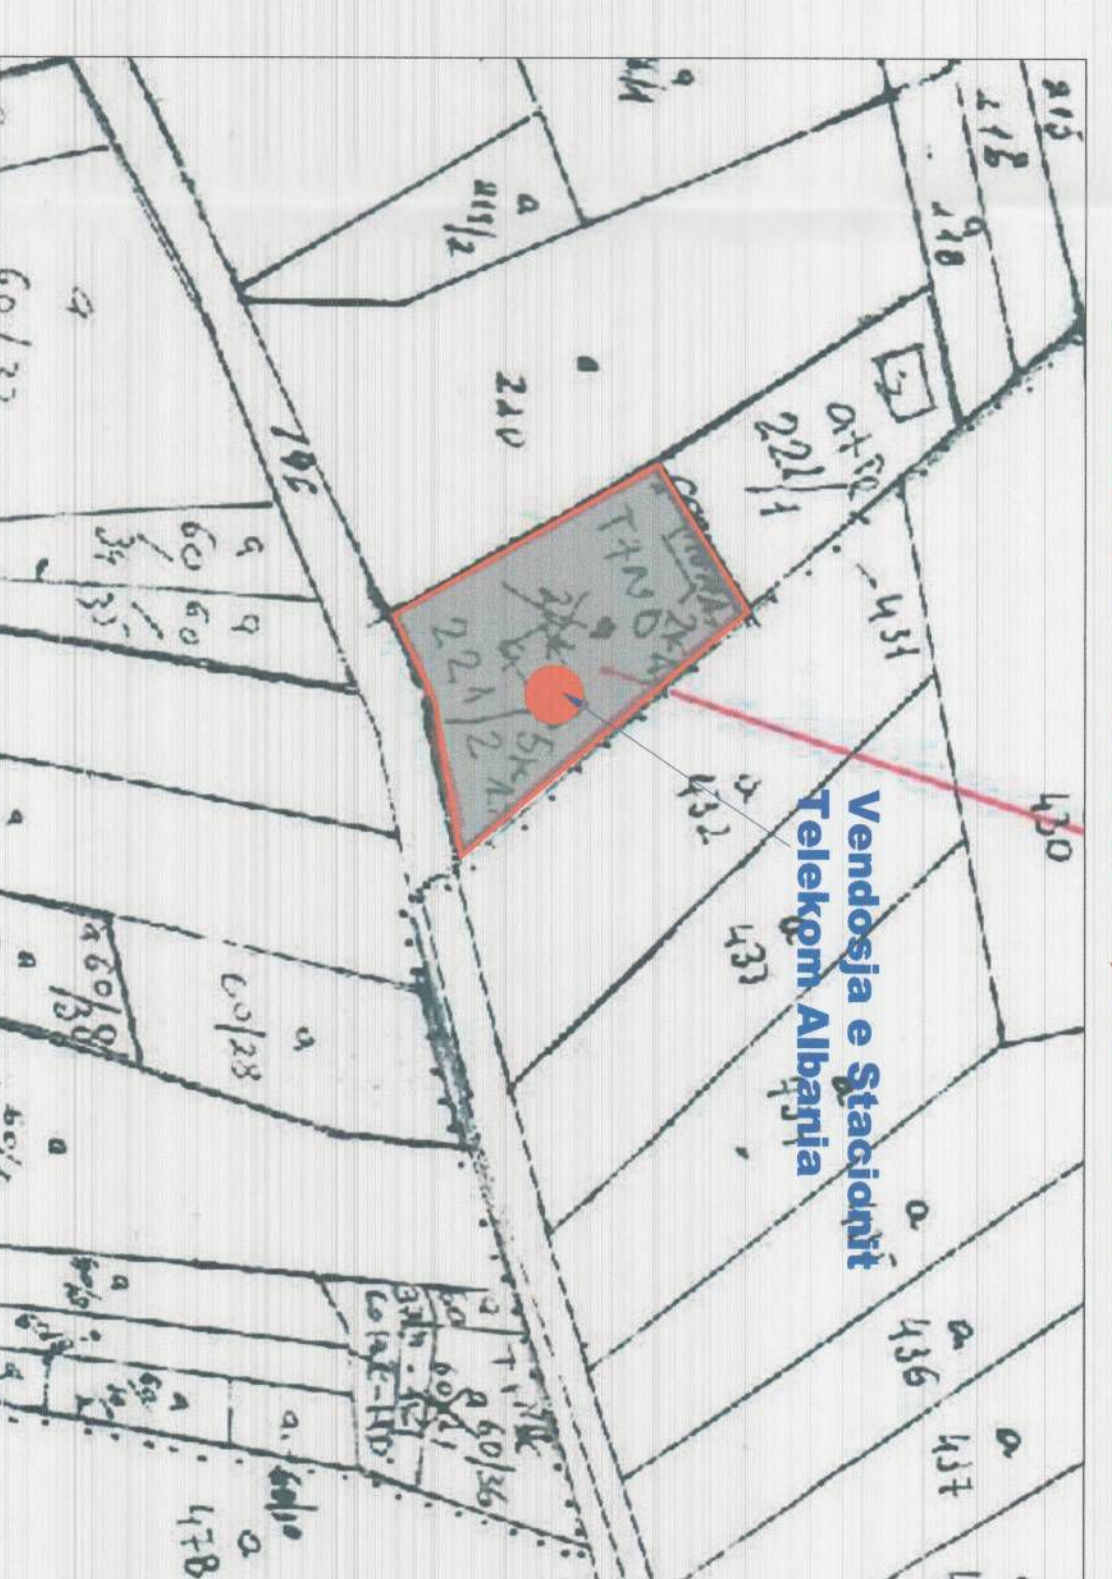

NR. STACIONIT	EMRI STACIONIT	TYPAT/TERRES	KORDINATET GJEGRAFIKE		KORDINATET GJEGRAFIKE E LINDJE N-VERE
			QAFITET	QAFITET	
1	0207	CAMPUS NEW	19° 59' 50.8" E	41° 18' 54.8" N	4408232.32 4578357.71
2	0198	KOMBINATI CENTER	19° 46' 12"E	41° 18' 53.8" N	4397738.91 4578343.41
3	1601	VOJNIK	20° 28' 23" E	41° 35' 13.08" N	4485188.33 4600118.8
4	1560	VALBONA	19° 57' 38.87" E	42° 27' 31.52" N	4489183.28 4735833.35
5	1599	GJIRKAKASTRA NEW	20° 07' 27.57" E	42° 04' 23.81" N	4425807.78 4483221.88

PLANVENDOSJA E STACIONIT TELEKOM ALBANIA "CAMPUS NEW 0207"

Shk. 1:300

Plani Kadastral ZK: 8190; NP: 14/310

PLANVENDOSJA E STACIONIT TELEKOM ALBANIA "KOMBINATI CENTER 0199"

Shk. 1:300

Plani Kadastral ZK: 8230; NP: 5/395

PLANVENDOSJA E STACIONIT TELEKOM ALBANIA "VOJNIK 1601"

Shk. 1:300

Plani Kadastral ZK: 1384; NP: 221/2

PLANVENDOSJA E STACIONIT TELEKOM ALBANIA "VALBONA 1560"

Shk. 1:300

Zona Kadastrale 3703; NP 335 (Tolke Shet)

PLANVENDOSJA E STACIONIT TELEKOM ALBANIA "GJIRKAKASTRA NEW 1559"

Shk. 1:1000

Plani Kadastral ZK: 8542; NP: 6/126