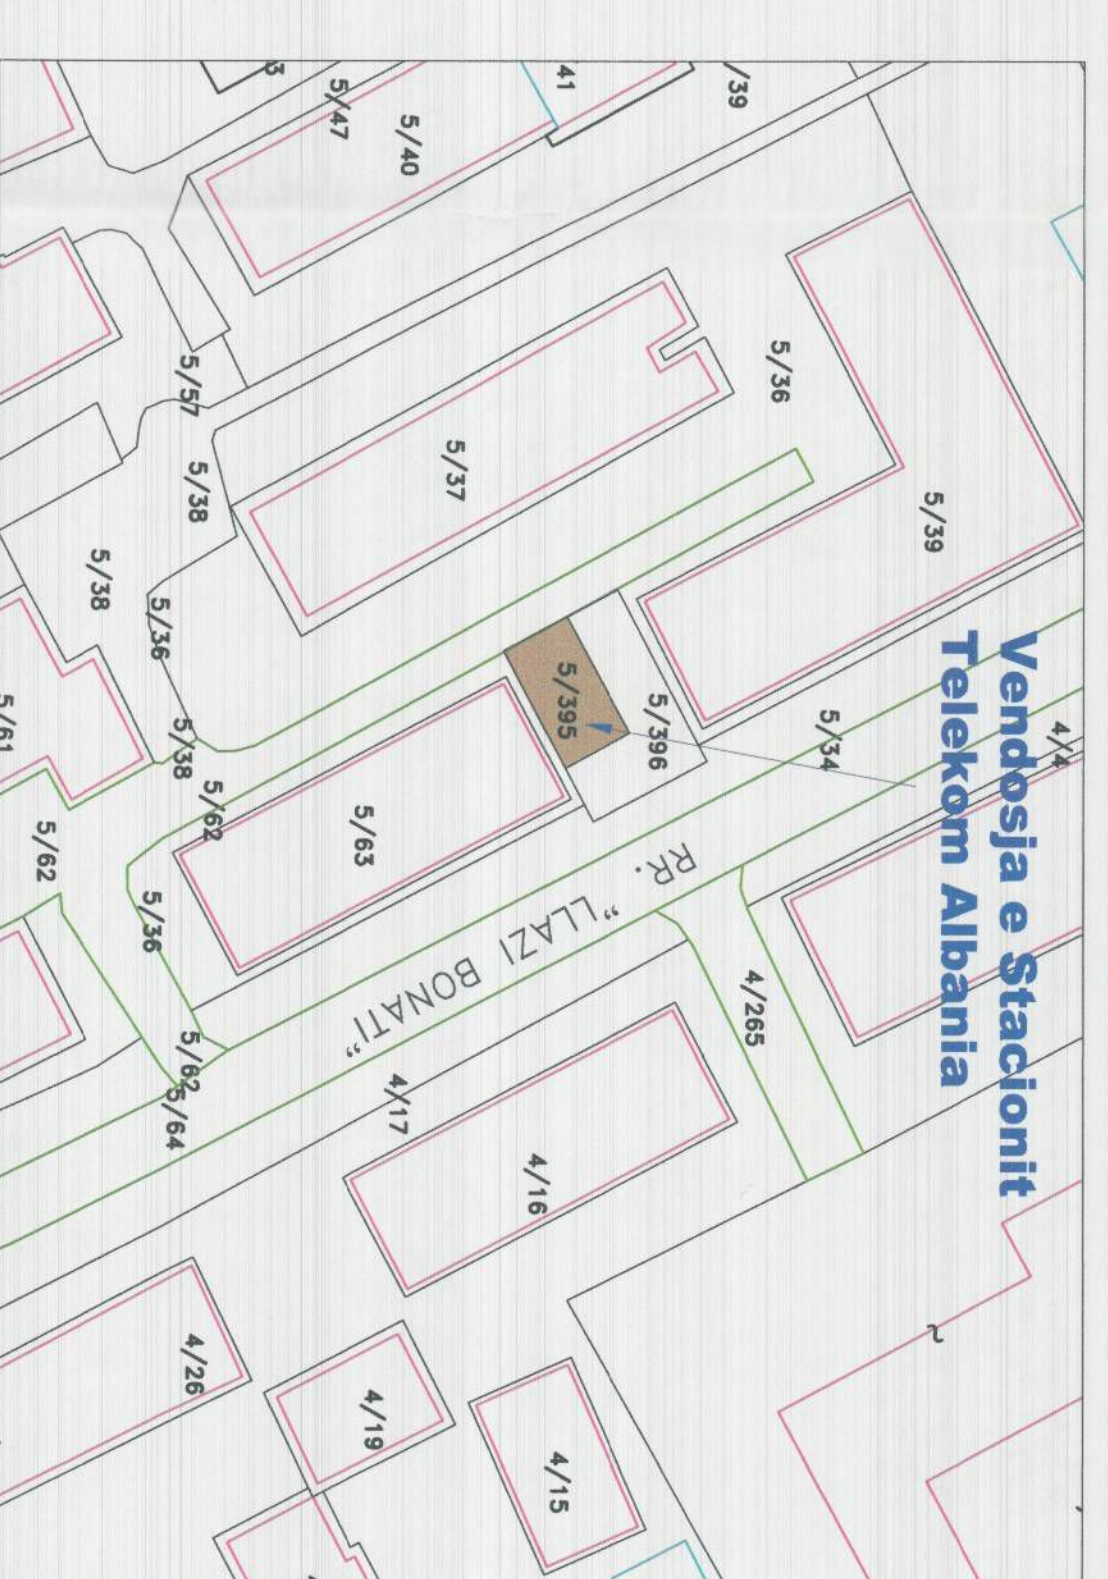

NR. STACIONIT	EMRI STACIONIT	TYPAT/TERRES	KORDINATET GJEGRAFIKE		KORDINATET GJEGRAFIKE E LINDJE N-VERE
			QAFITET	QAFITET	
1	0207	CAMPUS NEW	19° 59' 50.8" E	41° 18' 54.8" N	4408232.32 4578357.71
2	0198	KOMBINATI CENTER	19° 46' 12"E	41° 18' 53.8" N	4397738.91 4578343.41
3	1601	VOJNIK	20° 28' 23" E	41° 35' 13.08" N	4485188.33 4600118.8
4	1560	VALBONA	19° 57' 38.87" E	42° 27' 31.52" N	4489183.28 4735833.35
5	1599	GJIRKAKASTRA NEW	20° 07' 27.57" E	42° 04' 23.81" N	4425807.78 4483221.88

PLANVENDOSJA E STACIONIT TELEKOM ALBANIA "CAMPUS NEW 0207"

Shk. 1:300

Plani Kadastral ZK: 8190; NP: 14/310

PLANVENDOSJA E STACIONIT TELEKOM ALBANIA "KOMBINATI CENTER 0199"

Shk. 1:300

Plani Kadastral ZK: 8230; NP: 5/395

PLANVENDOSJA E STACIONIT TELEKOM ALBANIA "VOJNIK 1601"

Shk. 1:300

Plani Kadastral ZK: 1384; NP: 221/2

PLANVENDOSJA E STACIONIT TELEKOM ALBANIA "VALBONA 1560"

Shk. 1:300

Zona Kadastrale 3703; NP 335 (Tolke Shet)

PLANVENDOSJA E STACIONIT TELEKOM ALBANIA "GJIRKAKASTRA NEW 1559"

Shk. 1:1000

Plani Kadastral ZK: 8542; NP: 6/126