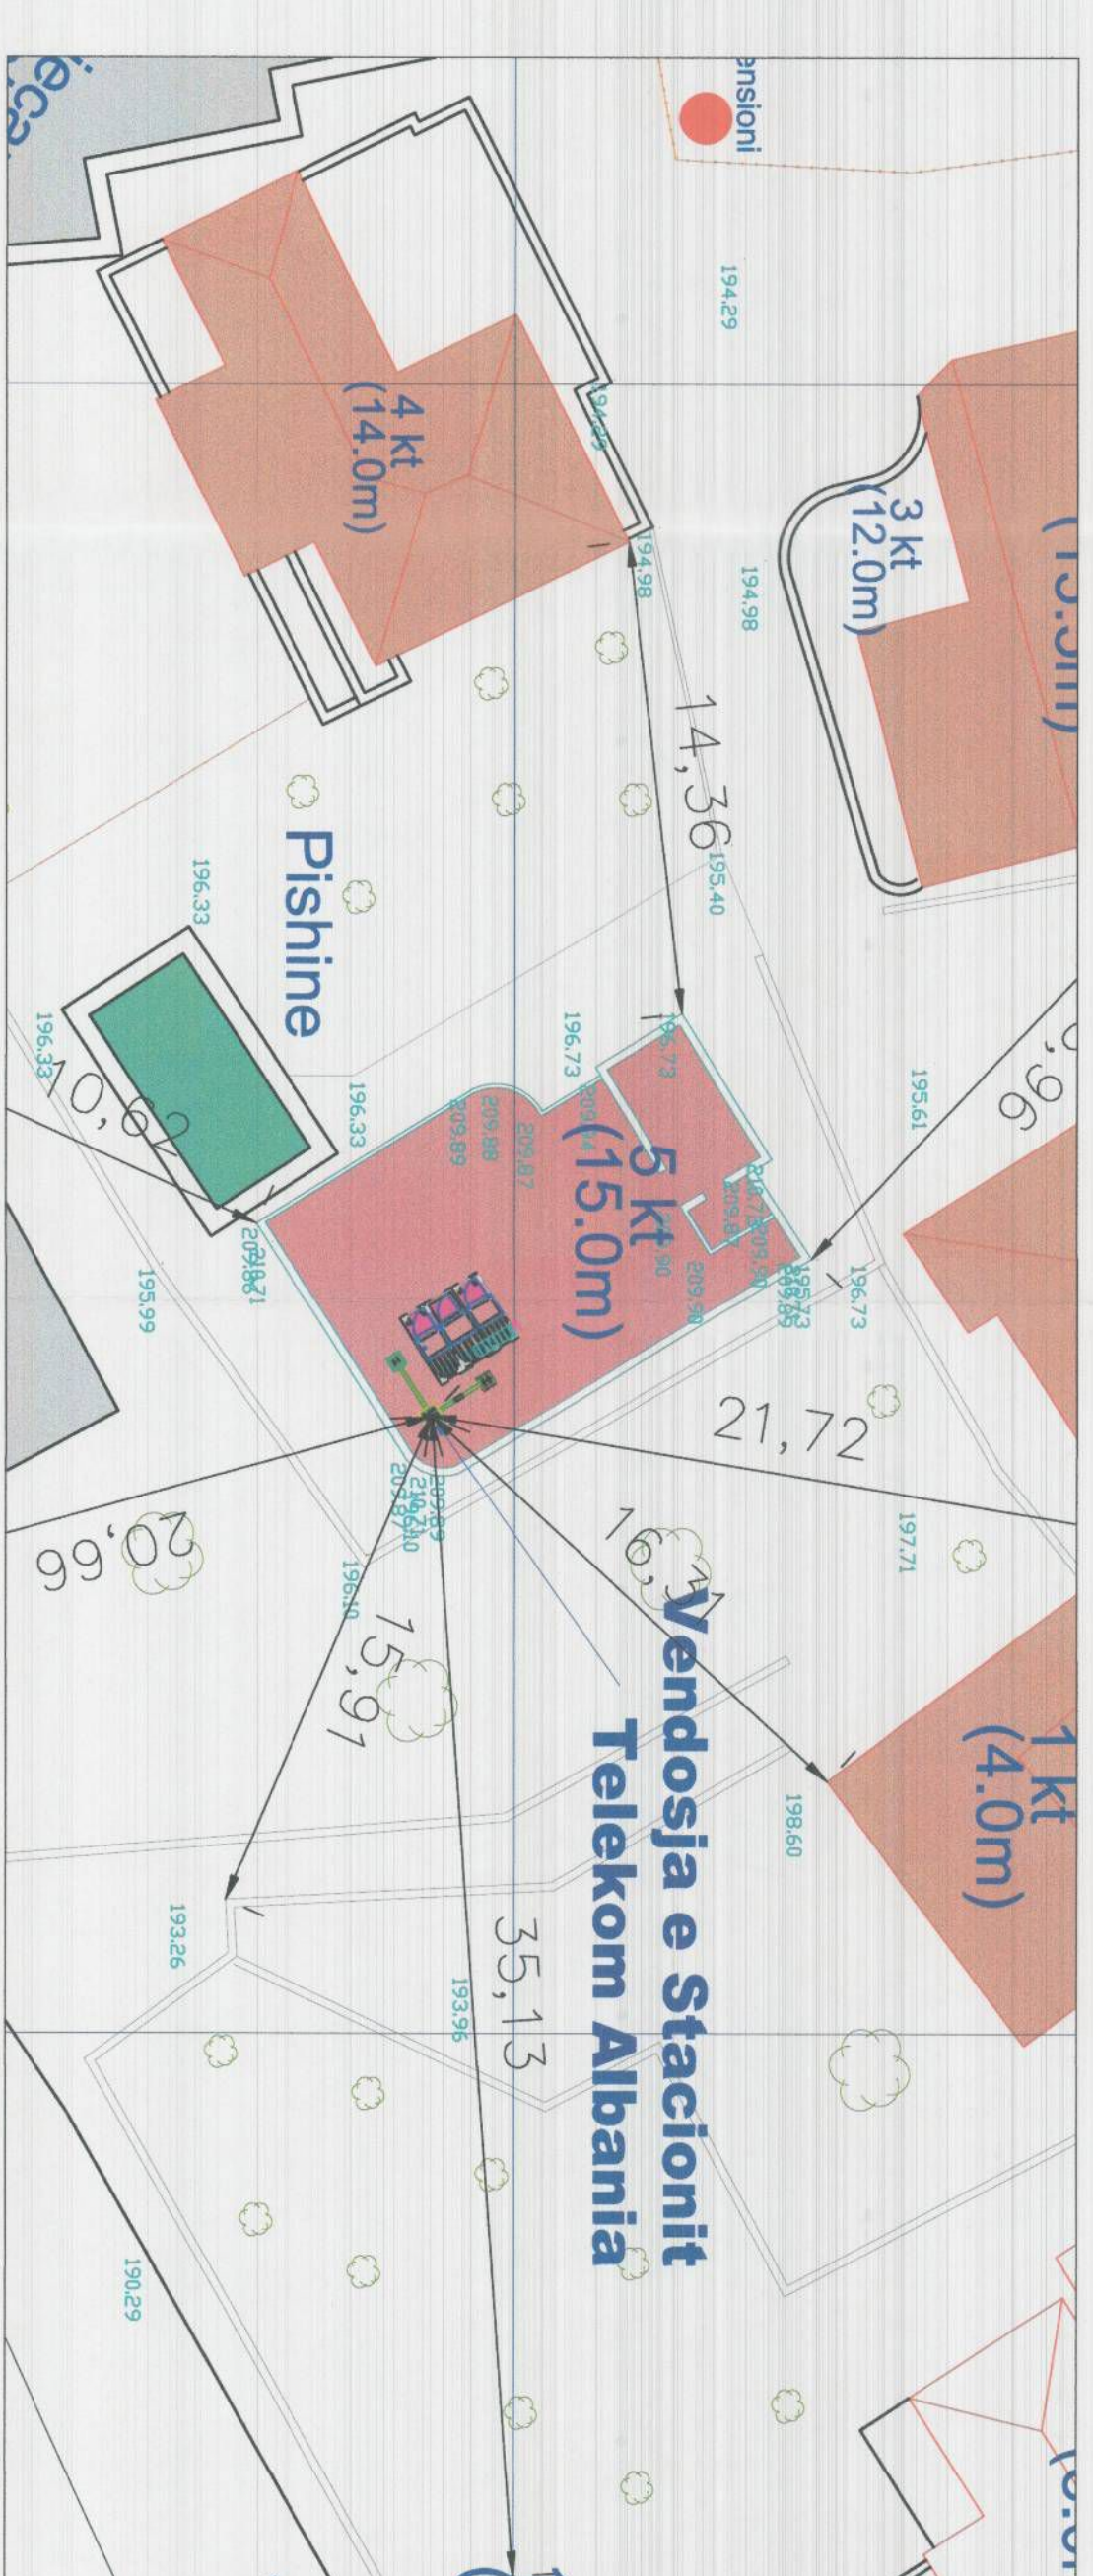

NR. STACIONIT	EMRI STACIONIT	TYPAT/TERRES	KORDINATET GJEGRAFIKE		KORDINATET GJEGRAFIKE E LINDJE N-VERE
			QAFITET	QAFITET	
1	0207	CAMPUS NEW	19° 59' 50.8" E	41° 18' 54.8" N	4408232.32 4578357.71
2	0198	KOMBINATI CENTER	19° 46' 12"E	41° 18' 53.8" N	4397738.91 4578343.41
3	1601	VOJNIK	20° 28' 23" E	41° 35' 13.08" N	4485188.33 4600118.8
4	1560	VALBONA	19° 57' 38.87" E	42° 27' 31.52" N	4489183.28 4735833.35
5	1599	GJIRKAKASTRA NEW	20° 07' 27.57" E	42° 04' 23.81" N	4425807.78 4483221.88

PLANVENDOSJA E STACIONIT TELEKOM ALBANIA "CAMPUS NEW 0207"

Shk. 1:300

Plani Kadastral ZK: 8190; NP: 14/310

PLANVENDOSJA E STACIONIT TELEKOM ALBANIA "KOMBINATI CENTER 0199"

Shk. 1:300

Plani Kadastral ZK: 8230; NP: 5/395

PLANVENDOSJA E STACIONIT TELEKOM ALBANIA "VOJNIK 1601"

Shk. 1:300

Plani Kadastral ZK: 1384; NP: 221/2

PLANVENDOSJA E STACIONIT TELEKOM ALBANIA "VALBONA 1560"

Shk. 1:300

Zona Kadastrale 3703; NP 335 (Tolke Shet)

PLANVENDOSJA E STACIONIT TELEKOM ALBANIA "GJIRKAKASTRA NEW 1559"

Shk. 1:1000

Plani Kadastral ZK: 8542; NP: 6/126