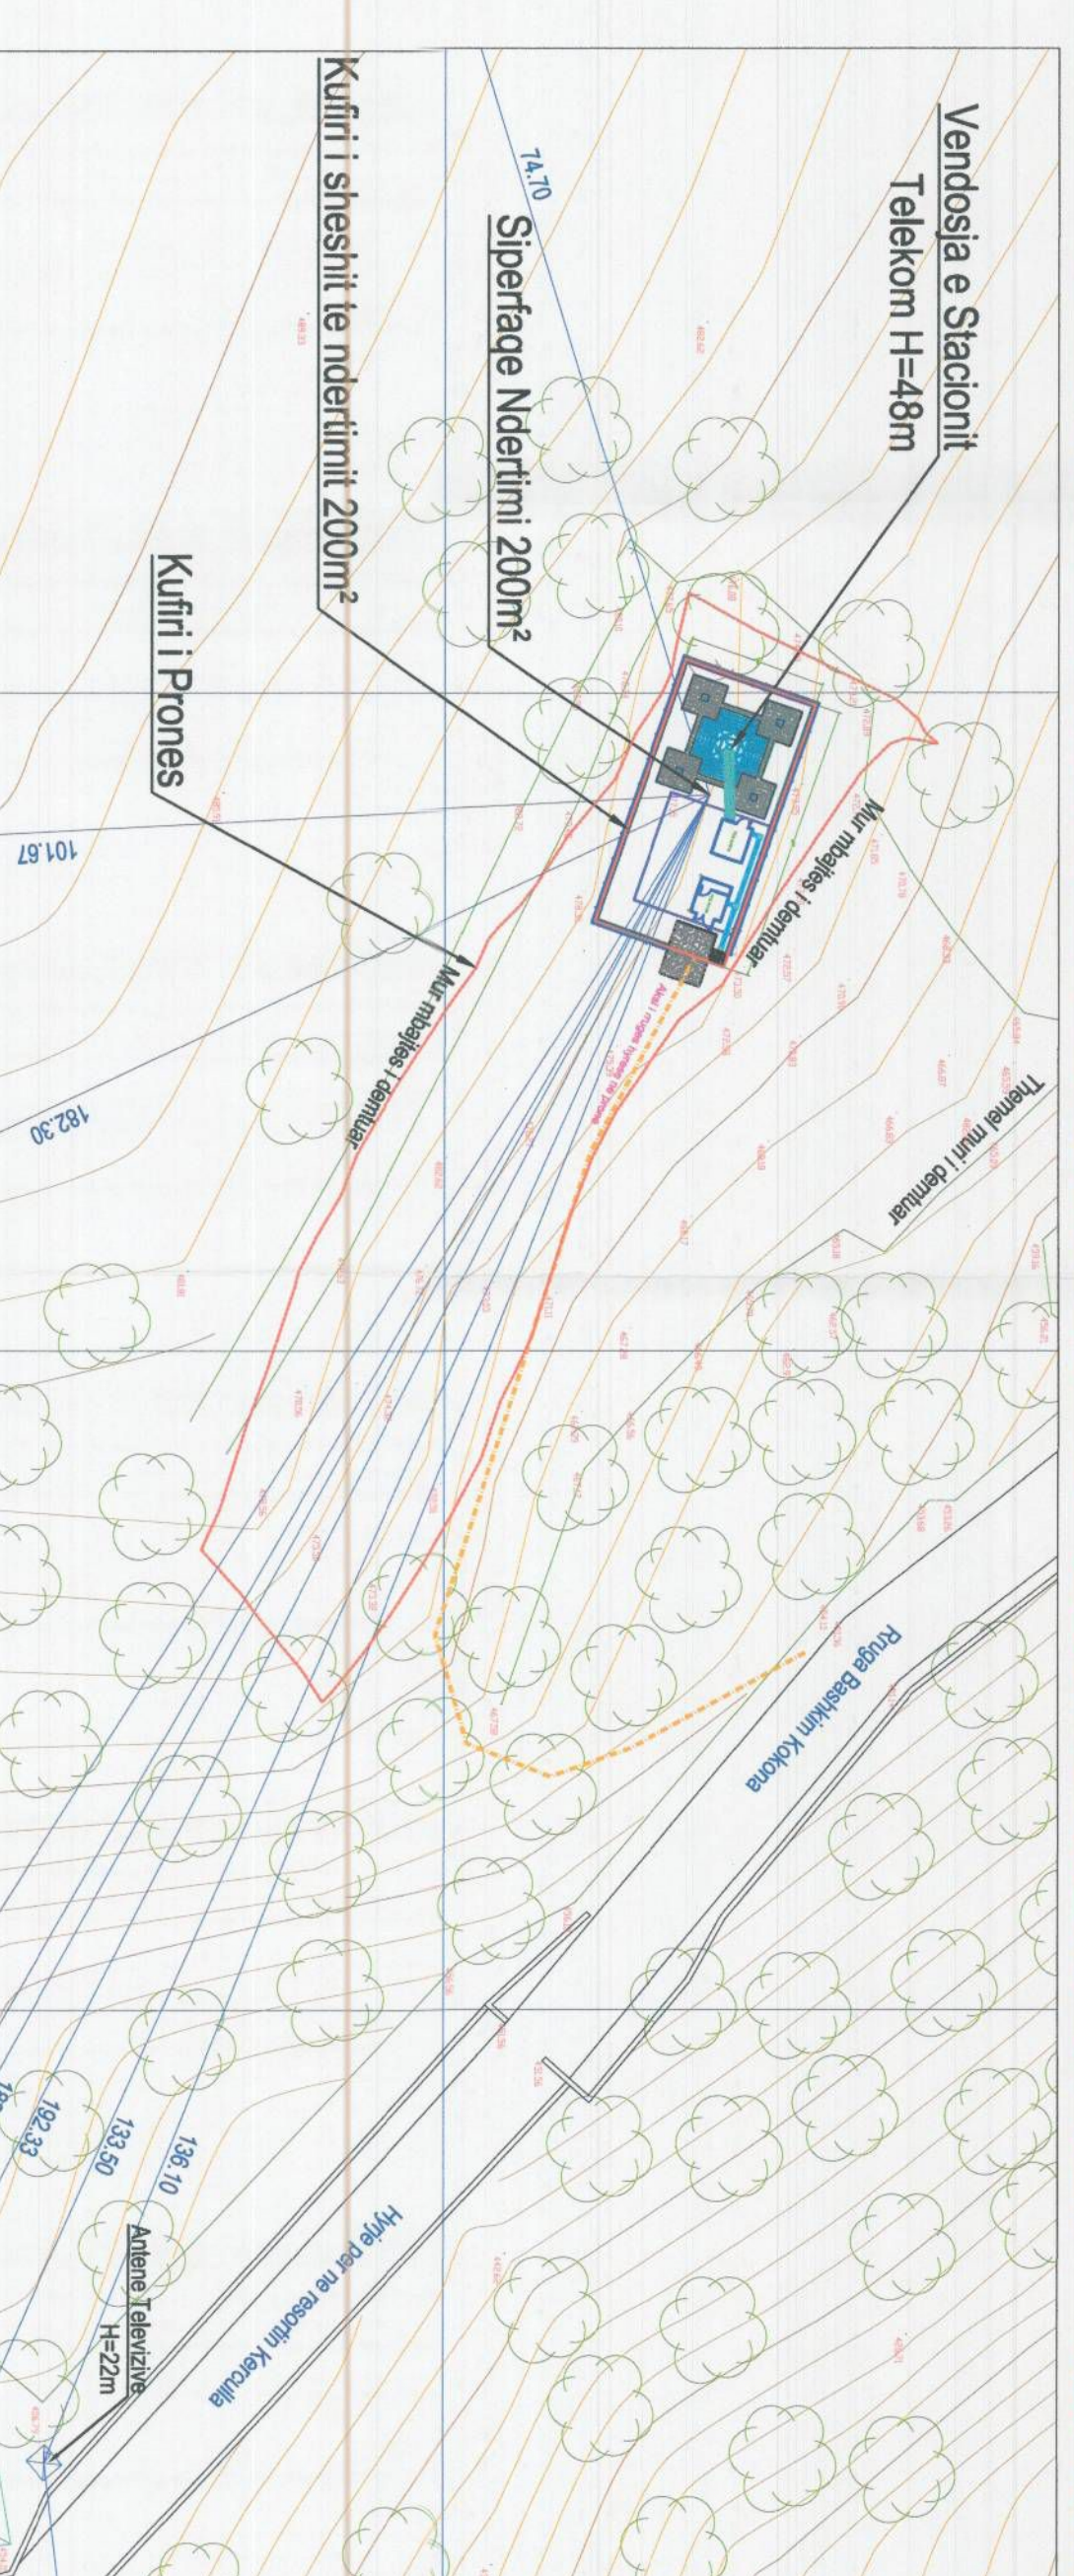

NR. STACIONIT	EMRI STACIONIT	TYPAT/TERRES	KORDINATET GJEGRAFIKE		KORDINATET GJEGRAFIKE E LINDJE N-VERE
			QAFITET	QAFITET	
1	0207	CAMPUS NEW	19° 59' 50.8" E	41° 18' 54.8" N	4408232.32 4578357.71
2	0198	KOMBINATI CENTER	19° 46' 12"E	41° 18' 53.8" N	4397738.91 4578343.41
3	1601	VOJNIK	20° 28' 23" E	41° 35' 13.08" N	4485188.33 4600118.8
4	1560	VALBONA	19° 57' 38.87" E	42° 27' 31.52" N	4489183.28 4735833.35
5	1599	GJIRKAKASTRA NEW	20° 07' 27.57" E	42° 04' 23.81" N	4425807.78 4483221.88

PLANVENDOSJA E STACIONIT TELEKOM ALBANIA "VOJNIK 1601"

Shk. 1:300

Plani Kadastral ZK: 1384; NP: 221/2

PLANVENDOSJA E STACIONIT TELEKOM ALBANIA "VALBONA 1560"

Shk. 1:300

Zona Kadastrale 3703; NP 335 (Tolke Shet)

PLANVENDOSJA E STACIONIT TELEKOM ALBANIA "GJIRKAKASTRA NEW 1559"

Shk. 1:1000

Plani Kadastral ZK: 8542; NP: 6/126