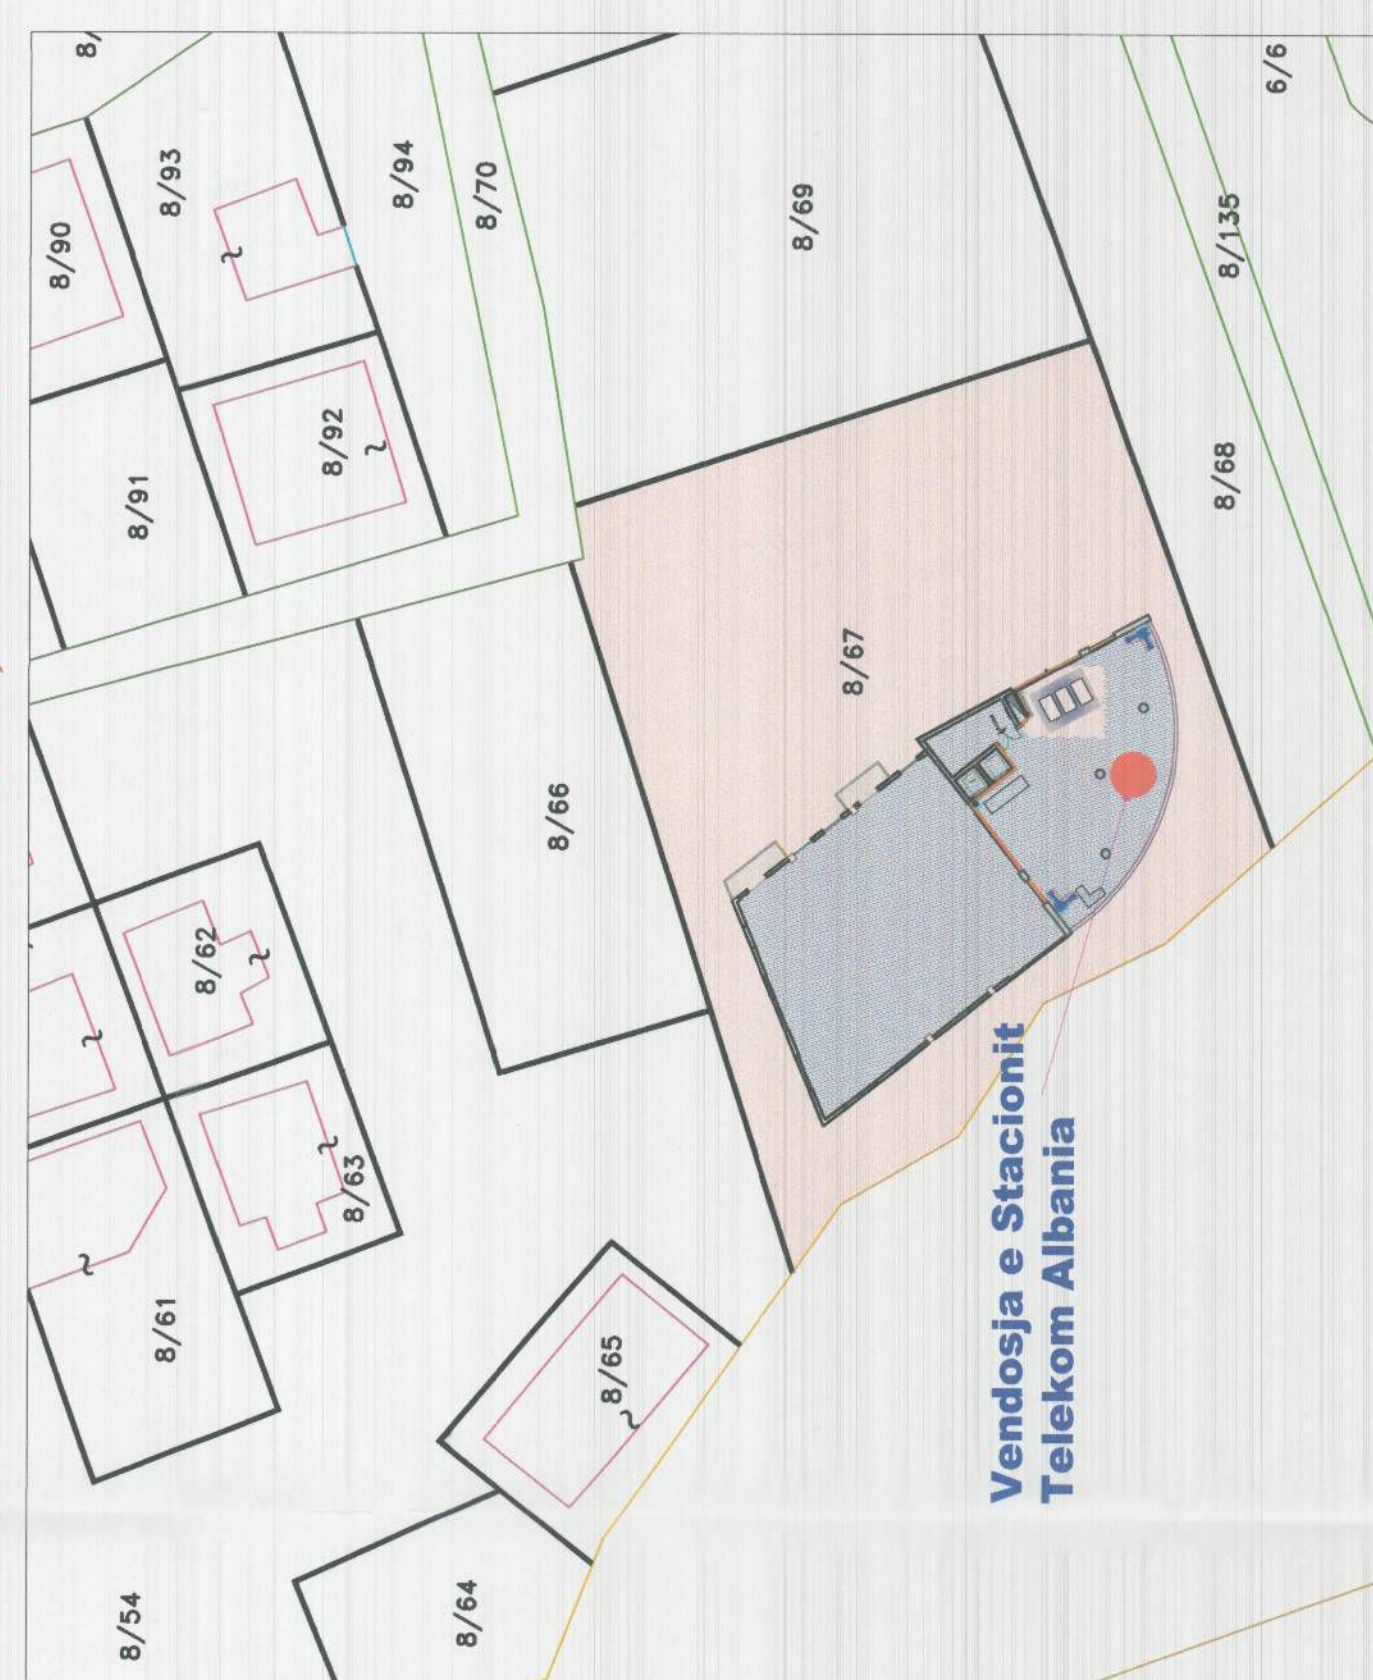

PLANVENDOSJA E STACIONIT TELEKOM ALBANIA "LEZHA 7 1606" Shk. 1:300

Plani Kadastral ZK: 8632; NP: 5/38-N16

PLANVENDOSJA E STACIONIT TELEKOM ALBANIA "VLORA BOULEVARD 1611" Shk. 1:500

Plani Kadastral ZK: 8601; NP: 28/166-ND