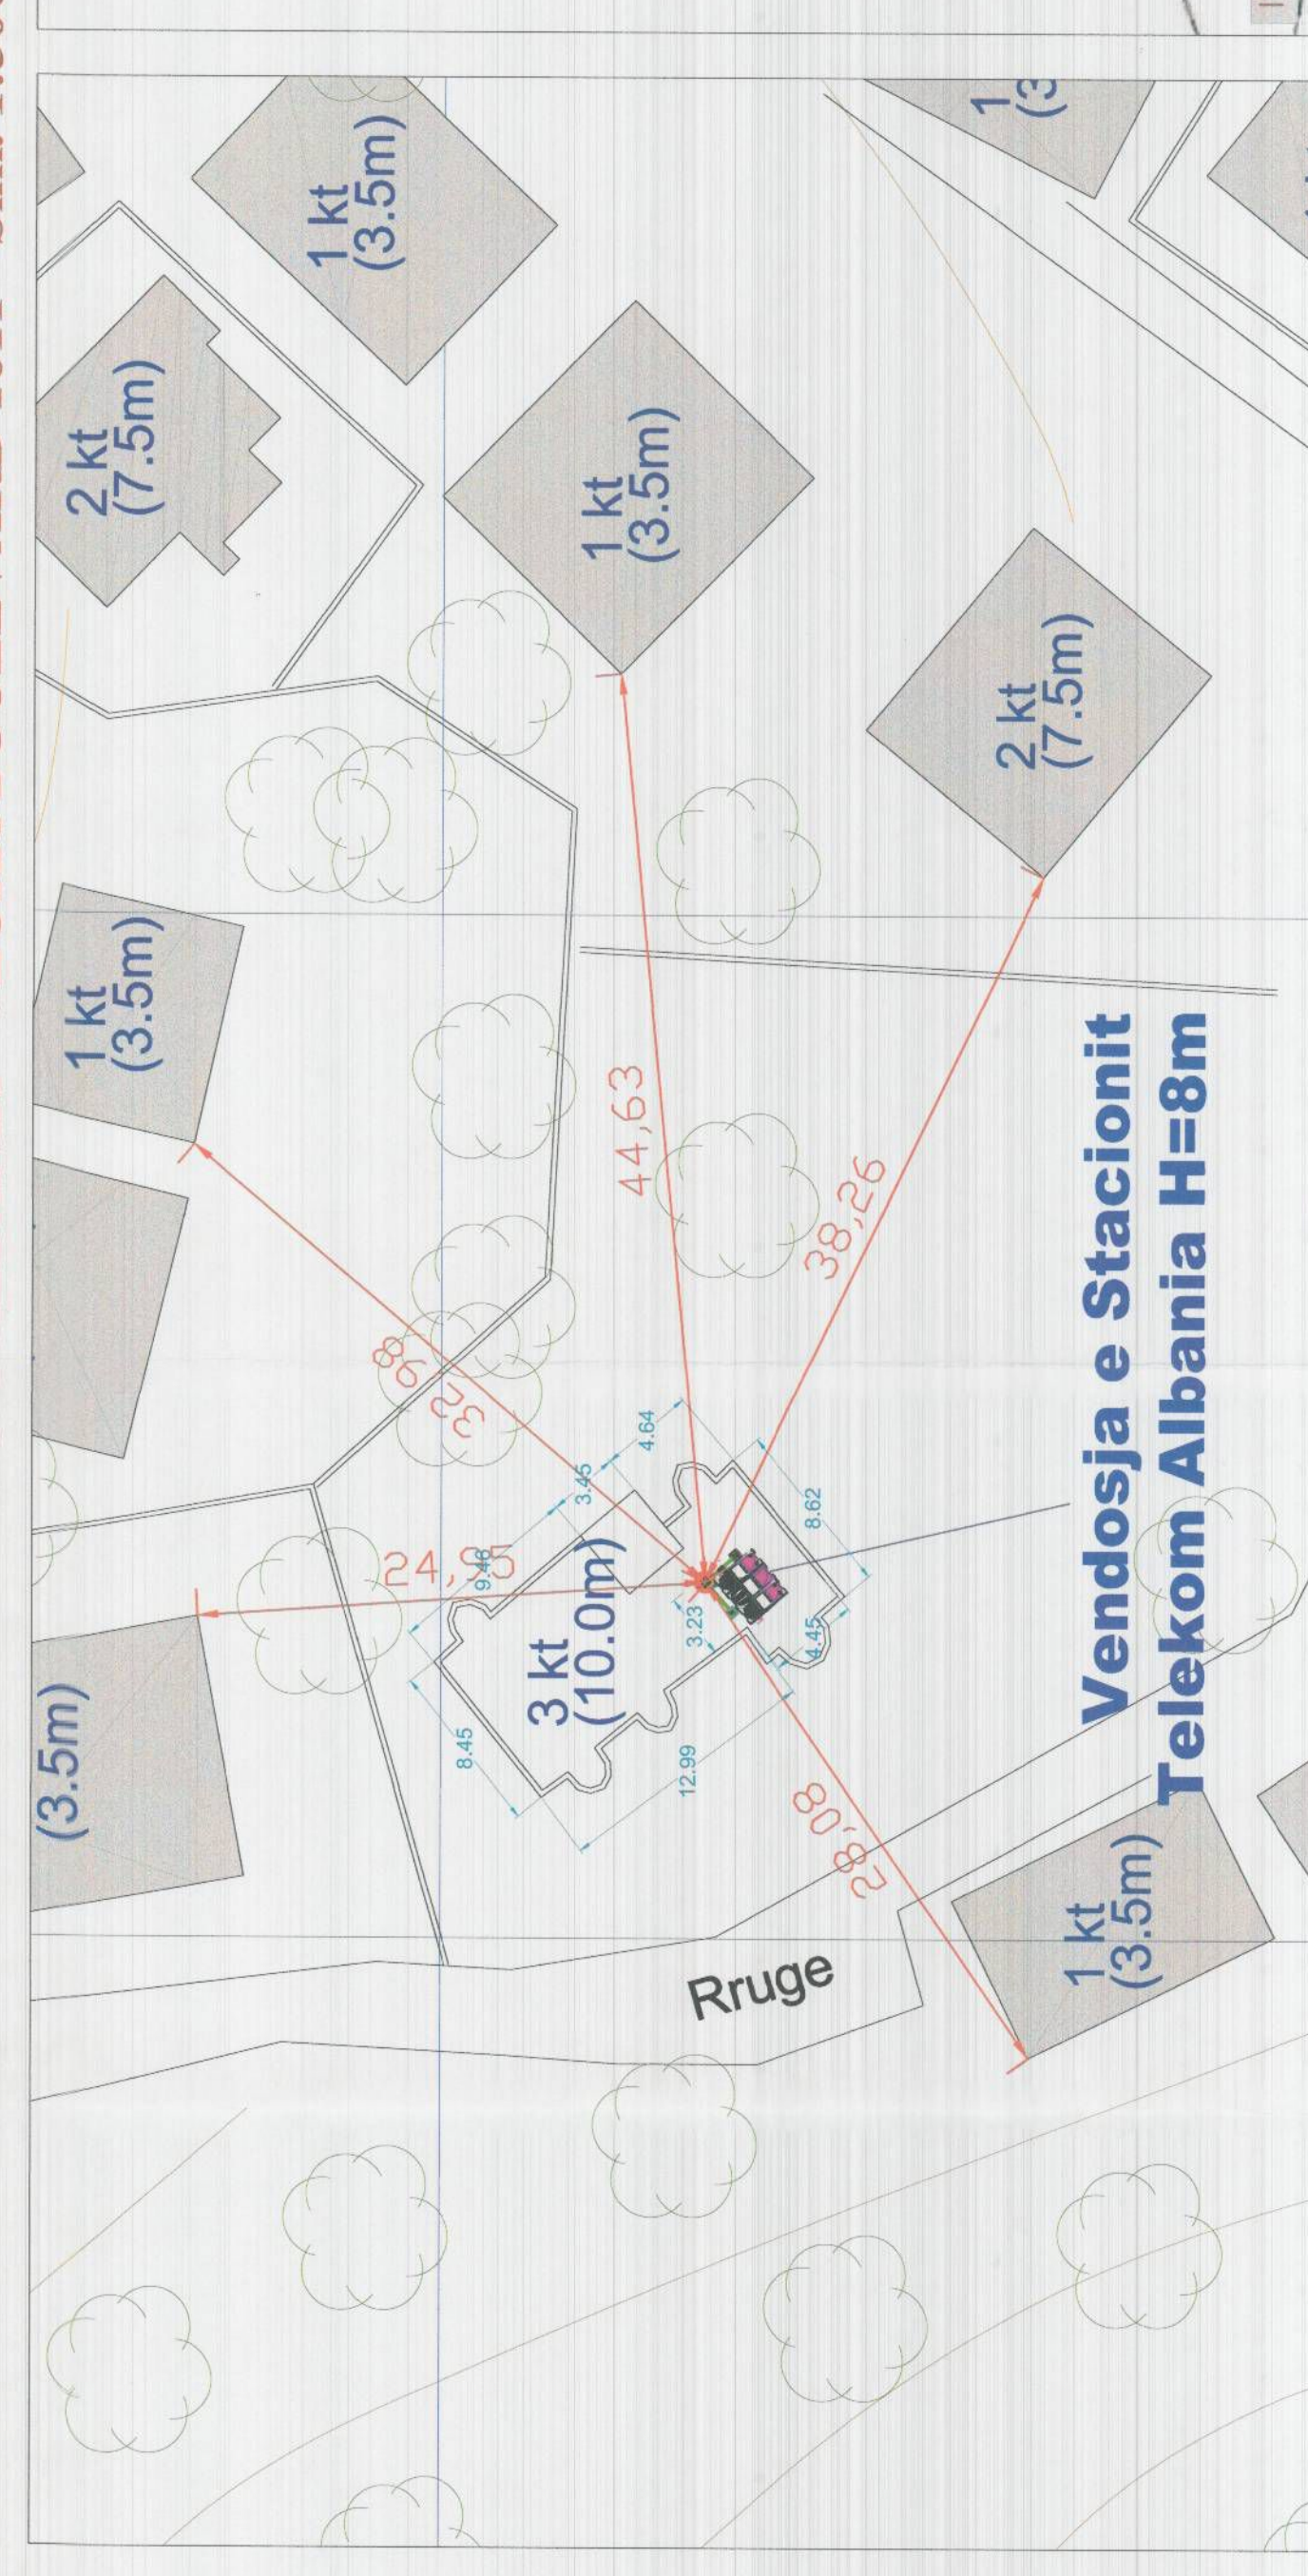

PLANVENDOSJA E STACIONIT TELEKOM ALBANIA "GJIRI LALZIT 1610" Shk. 1:300

Plani Kadastral ZK: 1522; NP: 138/5

PLANVENDOSJA E STACIONIT TELEKOM ALBANIA "GENIUS BUILDING 0210" Shk. 1:500

Plani Kadastral ZK: 8220; NP: 8/651+2-N9

PLANVENDOSJA E STACIONIT TELEKOM ALBANIA "LEZHA 7 1606" Shk. 1:300

Plani Kadastral ZK: 8632; NP: 5/38-N16

PLANVENDOSJA E STACIONIT TELEKOM ALBANIA "VLORA BOULEVARD 1611" Shk. 1:500

Plani Kadastral ZK: 8601; NP: 28/166-ND