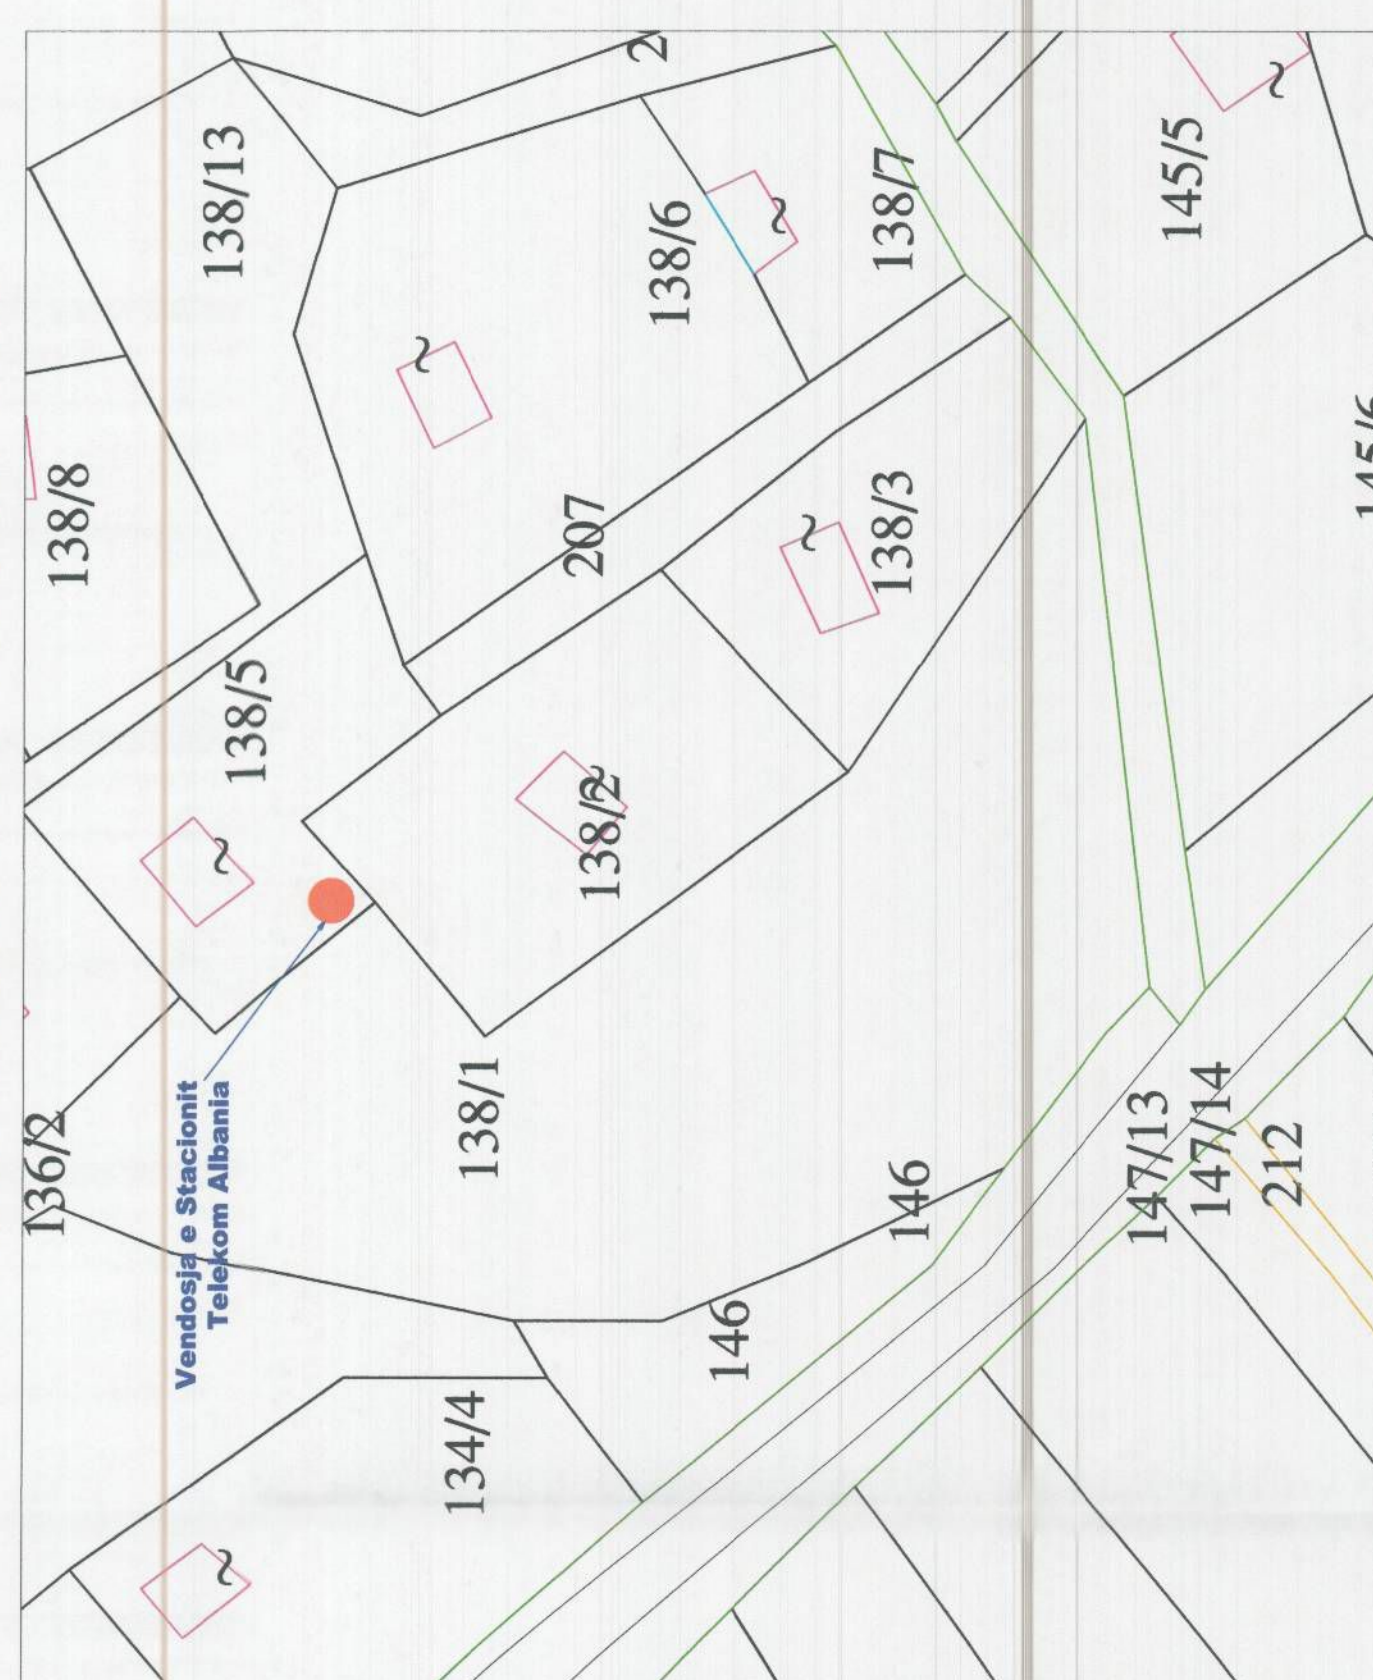

Plani Kadastral ZK: 1522; NP: 138/5

Plani Kadastral ZK: 8220; NP: 8/651+2-N9