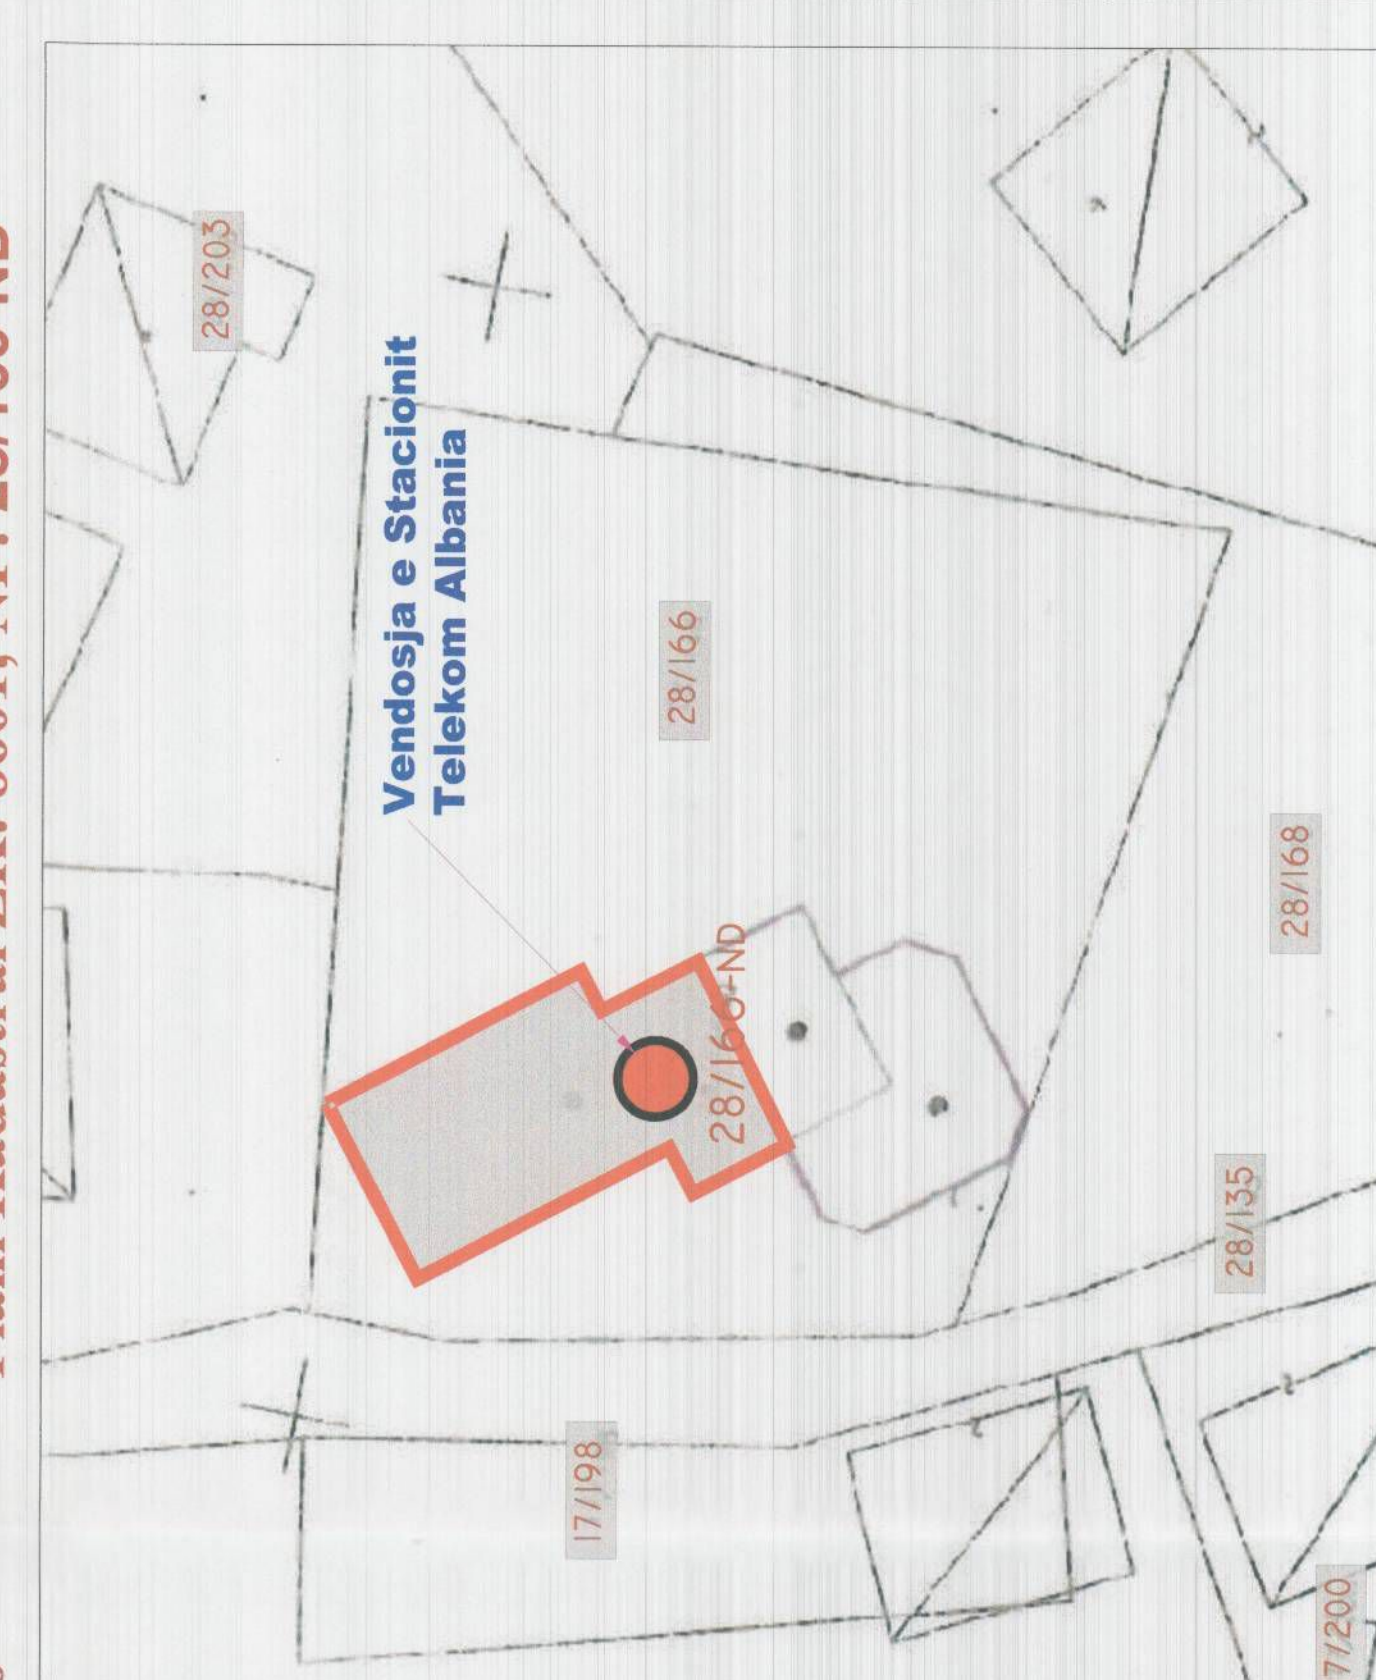

PLANVENDOSJA E STACIONIT TELEKOM ALBANIA "LEZHA 7 1606" Shk. 1:300

Plani Kadastral ZK: 8632; NP: 5/38-N16

PLANVENDOSJA E STACIONIT TELEKOM ALBANIA "VLORA BOULEVARD 1611" Shk. 1:500

Plani Kadastral ZK: 8601; NP: 28/166-ND