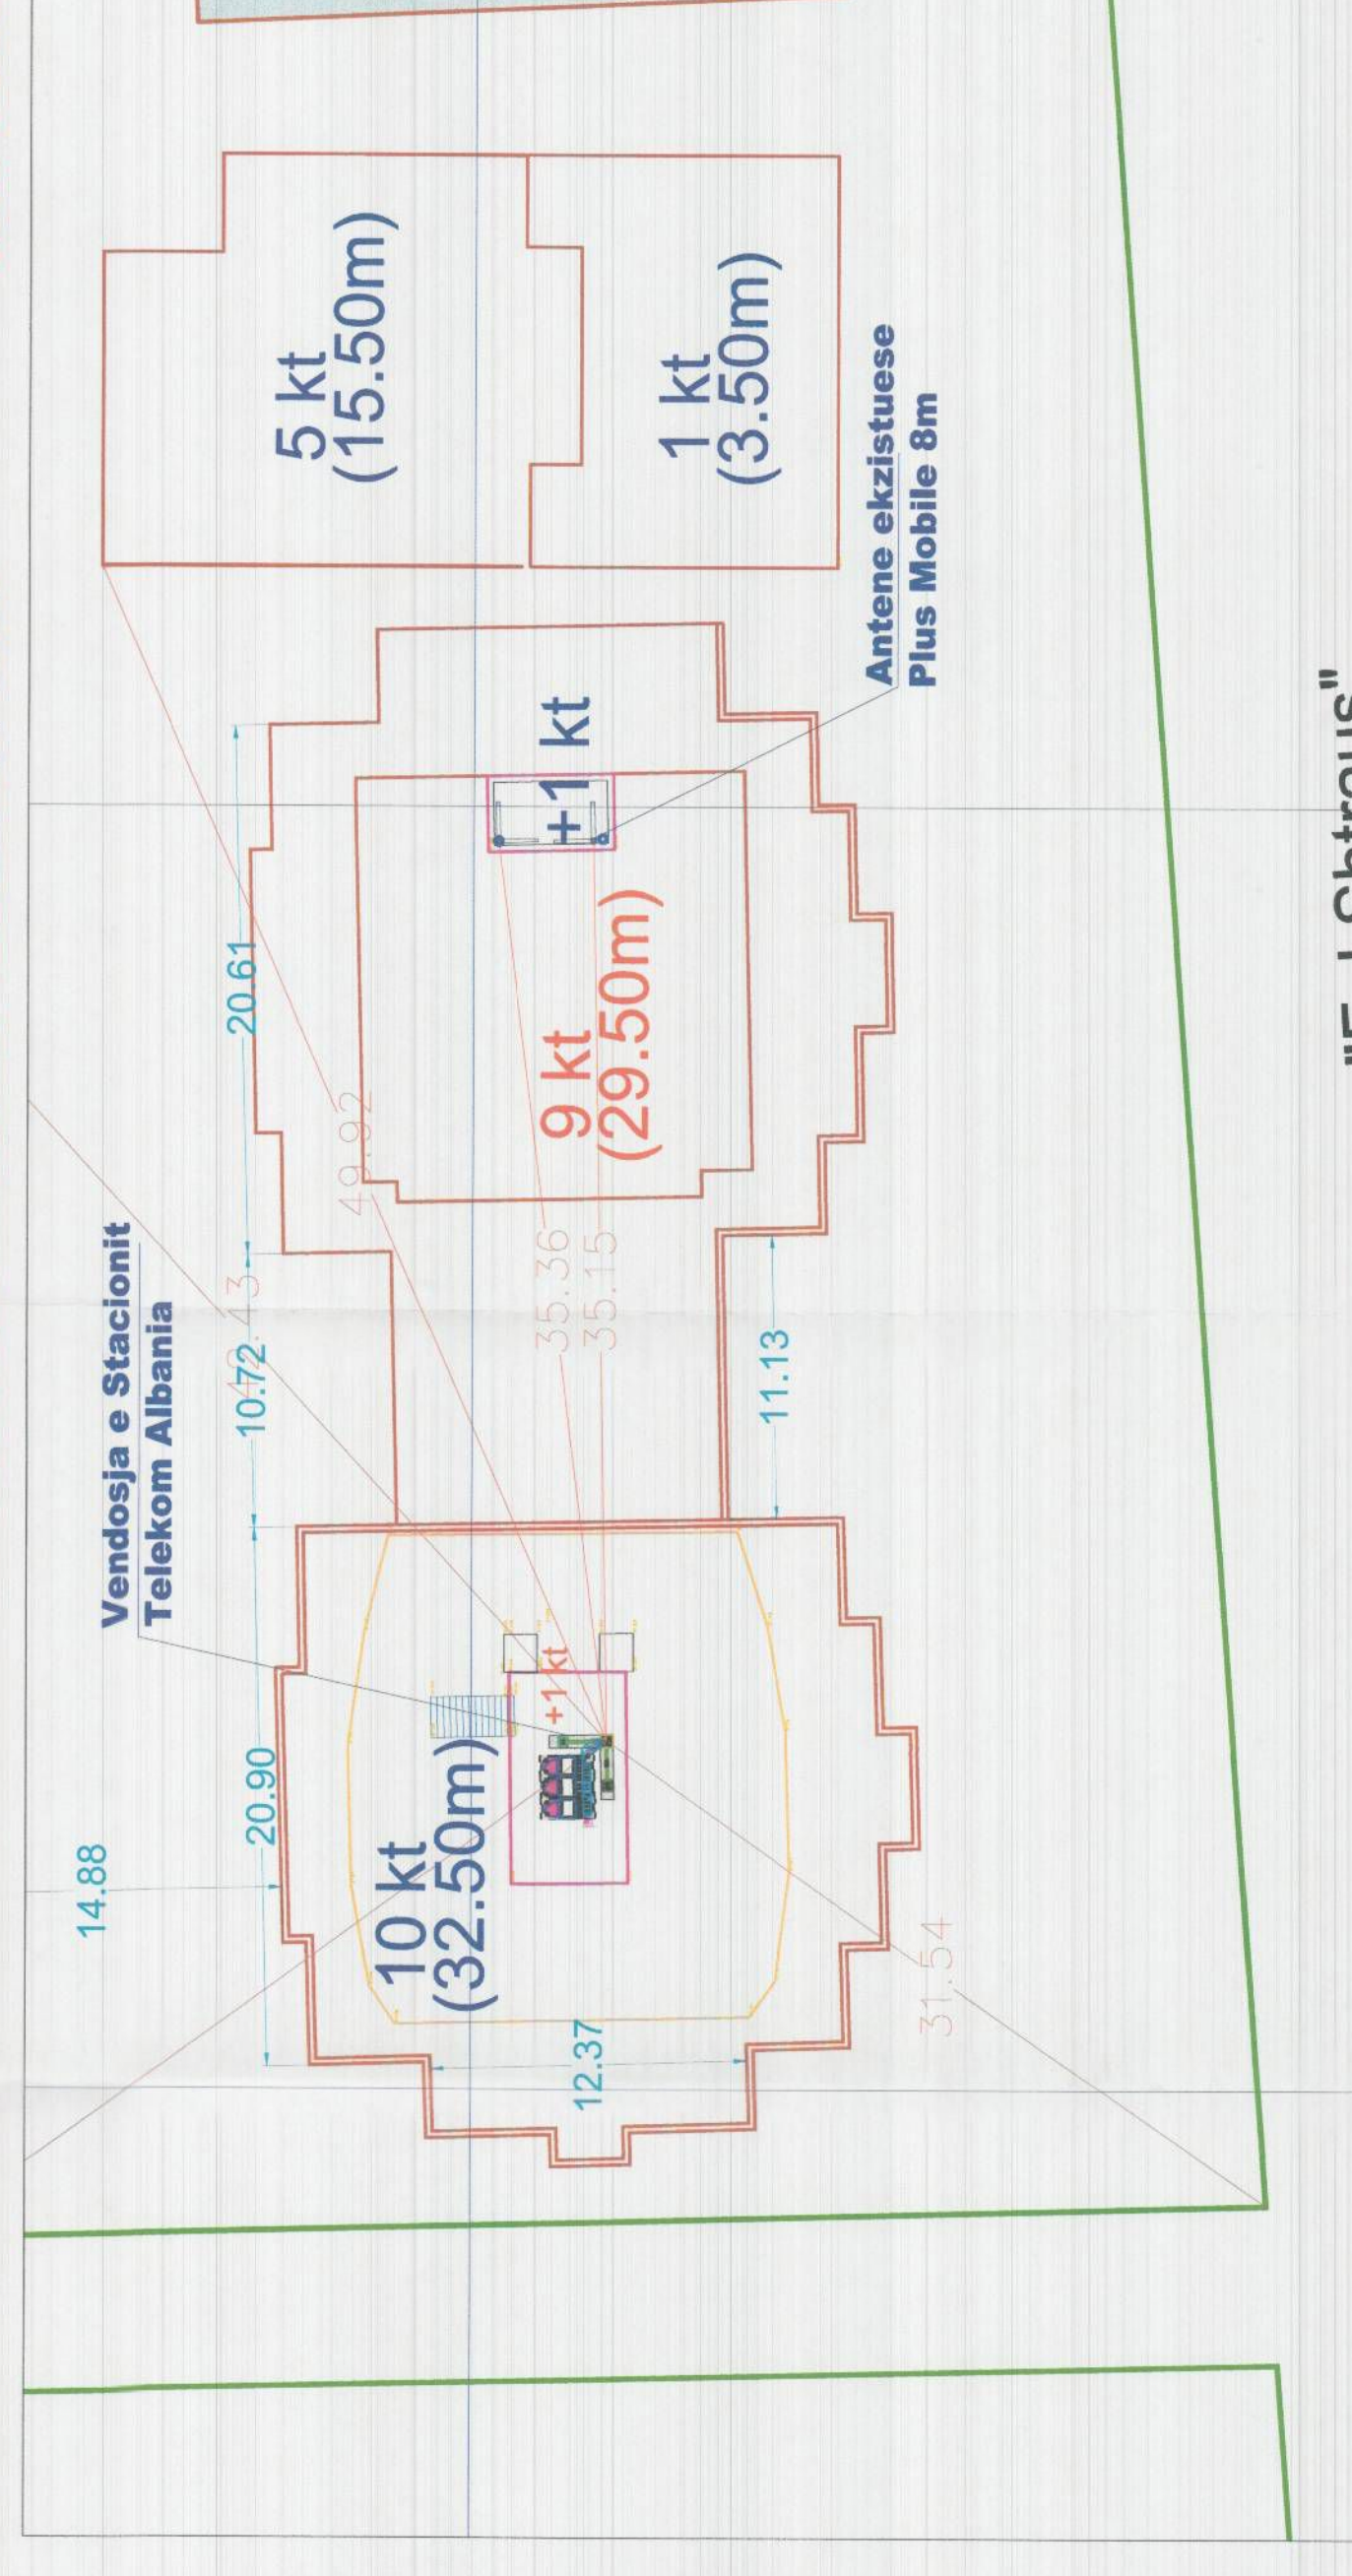

PLANVENDOSJA E STACIONIT TELEKOM ALBANIA "GJIRI LALZIT 1610" Shk. 1:300

Plani Kadastral ZK: 1522; NP: 138/5

PLANVENDOSJA E STACIONIT TELEKOM ALBANIA "GENIUS BUILDING 0210" Shk. 1:500

Plani Kadastral ZK: 8220; NP: 8/651+2-N9

PLANVENDOSJA E STACIONIT TELEKOM ALBANIA "LEZHA 7 1606" Shk. 1:300

Plani Kadastral ZK: 8632; NP: 5/38-N16

PLANVENDOSJA E STACIONIT TELEKOM ALBANIA "VLORA BOULEVARD 1611" Shk. 1:500

Plani Kadastral ZK: 8601; NP: 28/166-ND