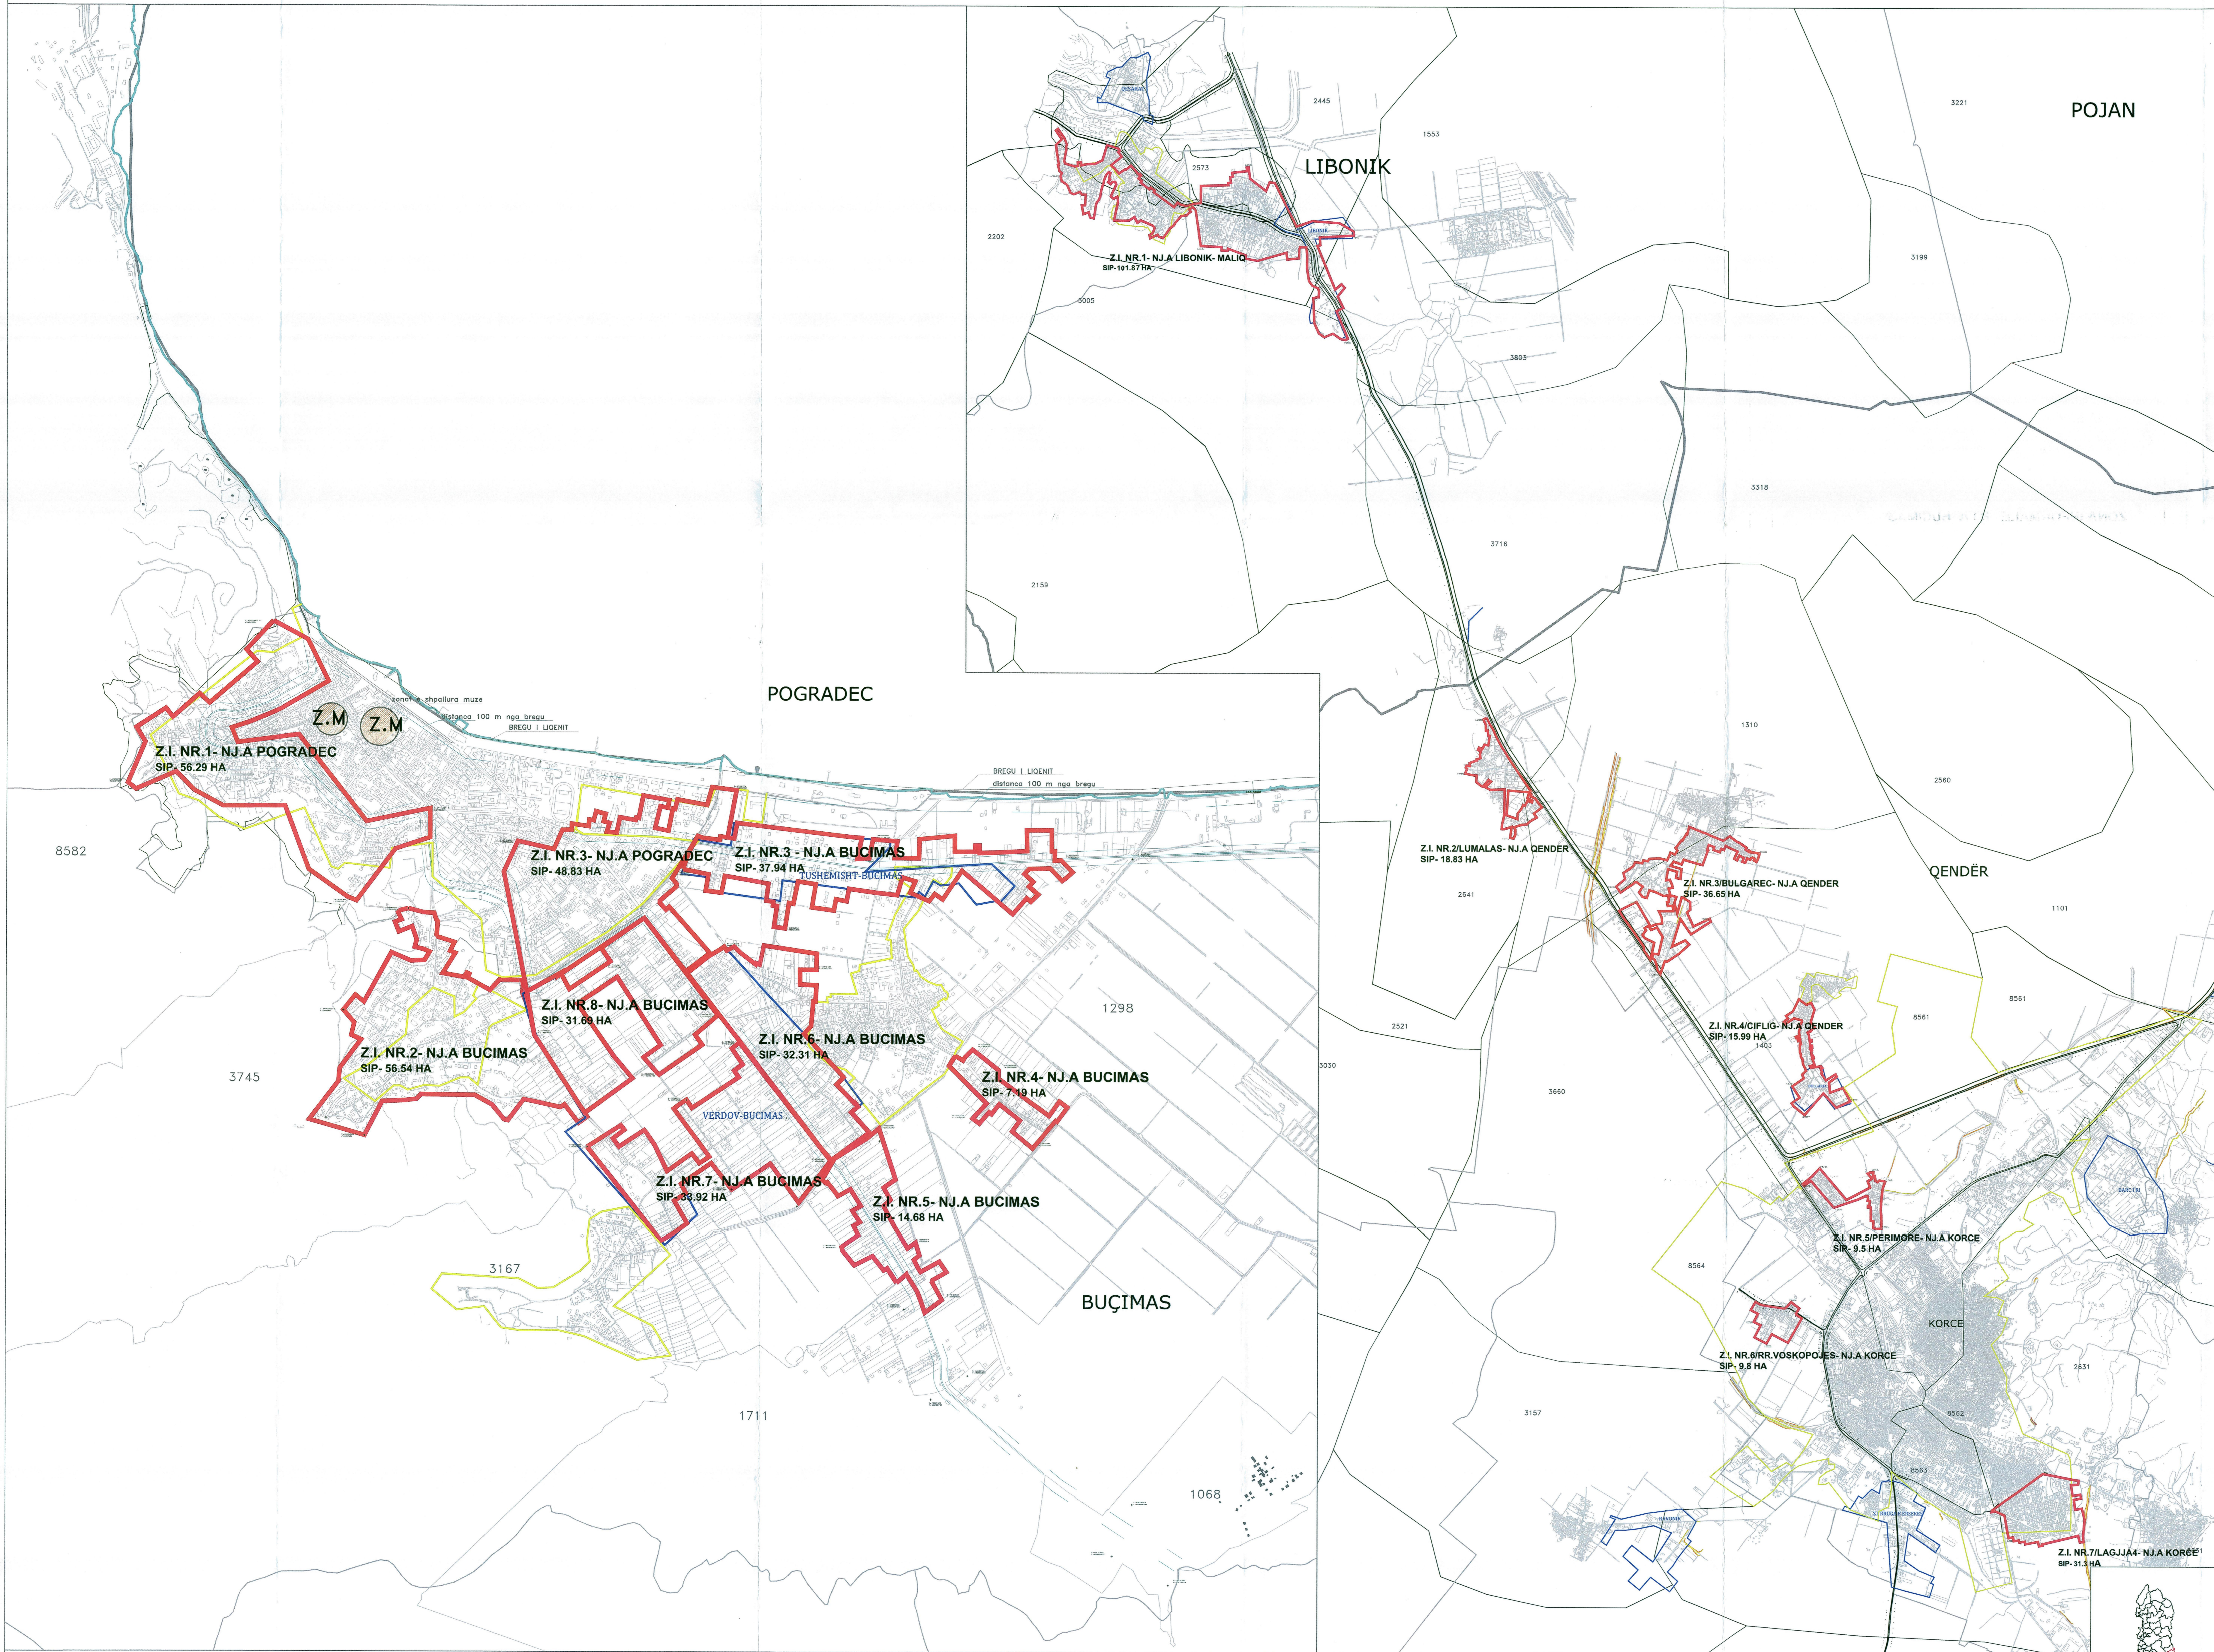

VIJA KUFIZUESE E ZONAVE INFORMALE - QARKU KORÇË
BASHKIA MALIQ; BASHKIA KORÇË; BASHKIA POGRADEC

EMËRTIMI I FLETËS:	Harta e Zonave Informale QARKU KORÇË	
HARTOI:	ALUZIONI KORÇË	
PROPOZOI:	KËSHILLI TEKNIK- ALUZIONI	
MIRATOI:	KËSHILLI KOMBËTAR I TERRITORIT	
SHKALLA 1:10/20 000	NR. I FLETËS A/01	NR. I KOPJEVE 01

TREGUESIT PËR ZONEN INFORMALE

BASHKIA KORÇË

ZONA INFORMALE NJ.A QENDER

- SIPERFAQJA INFORMALE : 71.47 HA
- NUMRI TOTAL I VETDEKLARIMEVE: 537

ZONA INFORMALE NJ.A KORÇË

- SIPERFAQJA INFORMALE : 50.6 HA
- NUMRI TOTAL I VETDEKLARIMEVE: 332

BASHKIA POGRADEC

ZONA INFORMALE NJ.A POGRADEC

- SIPERFAQJA INFORMALE : 105.12 HA
- NUMRI TOTAL I VETDEKLARIMEVE: 284

ZONA INFORMALE NJ.A BUCIMAS

- SIPERFAQJA INFORMALE : 214.27 HA
- NUMRI TOTAL I VETDEKLARIMEVE: 758

LEGJENDA

- VIJE KUFIZUESE INFORMALE EKZISTUESE
- VIJE KUFIZUESE INFORMALE E PROPOZUAR
- VIJE KUFIZUESE ADMINISTRATIVE
- KUFI I ZONES KADASTRALE
- KUFI TERRITORI /OBJEKTI ME CILESJI JURIDIKE
- AKS KOMBETAR

PROPOZUAR ME VENDIM TË K.T.A - NR. 2 DATË 7.12.2015

REPUBLICA E SHQIPËRISË
MINISTRIA E ZHVILLIMIT URBAN
AGJENSIA E LEGALIZIMIT, URBANIZIMIT DHE INTEGRIMIT TË ZONAVE/NDËRTIMEVE INFORMALE

VIJA KUFIZUESE E ZONAVE INFORMALE TË PROPOZUARA QARKU KORÇË
BASHKIA MALIQ; BASHKIA KORÇË; BASHKIA POGRADEC

SHKALLA: 1:10/20 000

DATE: 11/12/2015

PROJEKTOR: A. TOLLERU

NUMRI I FLETËS: A/01

NUMRI I KOPJEVE: 01

A-01

HARTA QARKU KORÇË - BASHKIA POGRADEC
POZICIONI RAJONAL SHK. 1:10 000

HARTA QARKU KORÇË - BASHKIA MALIQ/KORÇË
POZICIONI RAJONAL SHK. 1:20 000

QARKU KORÇË