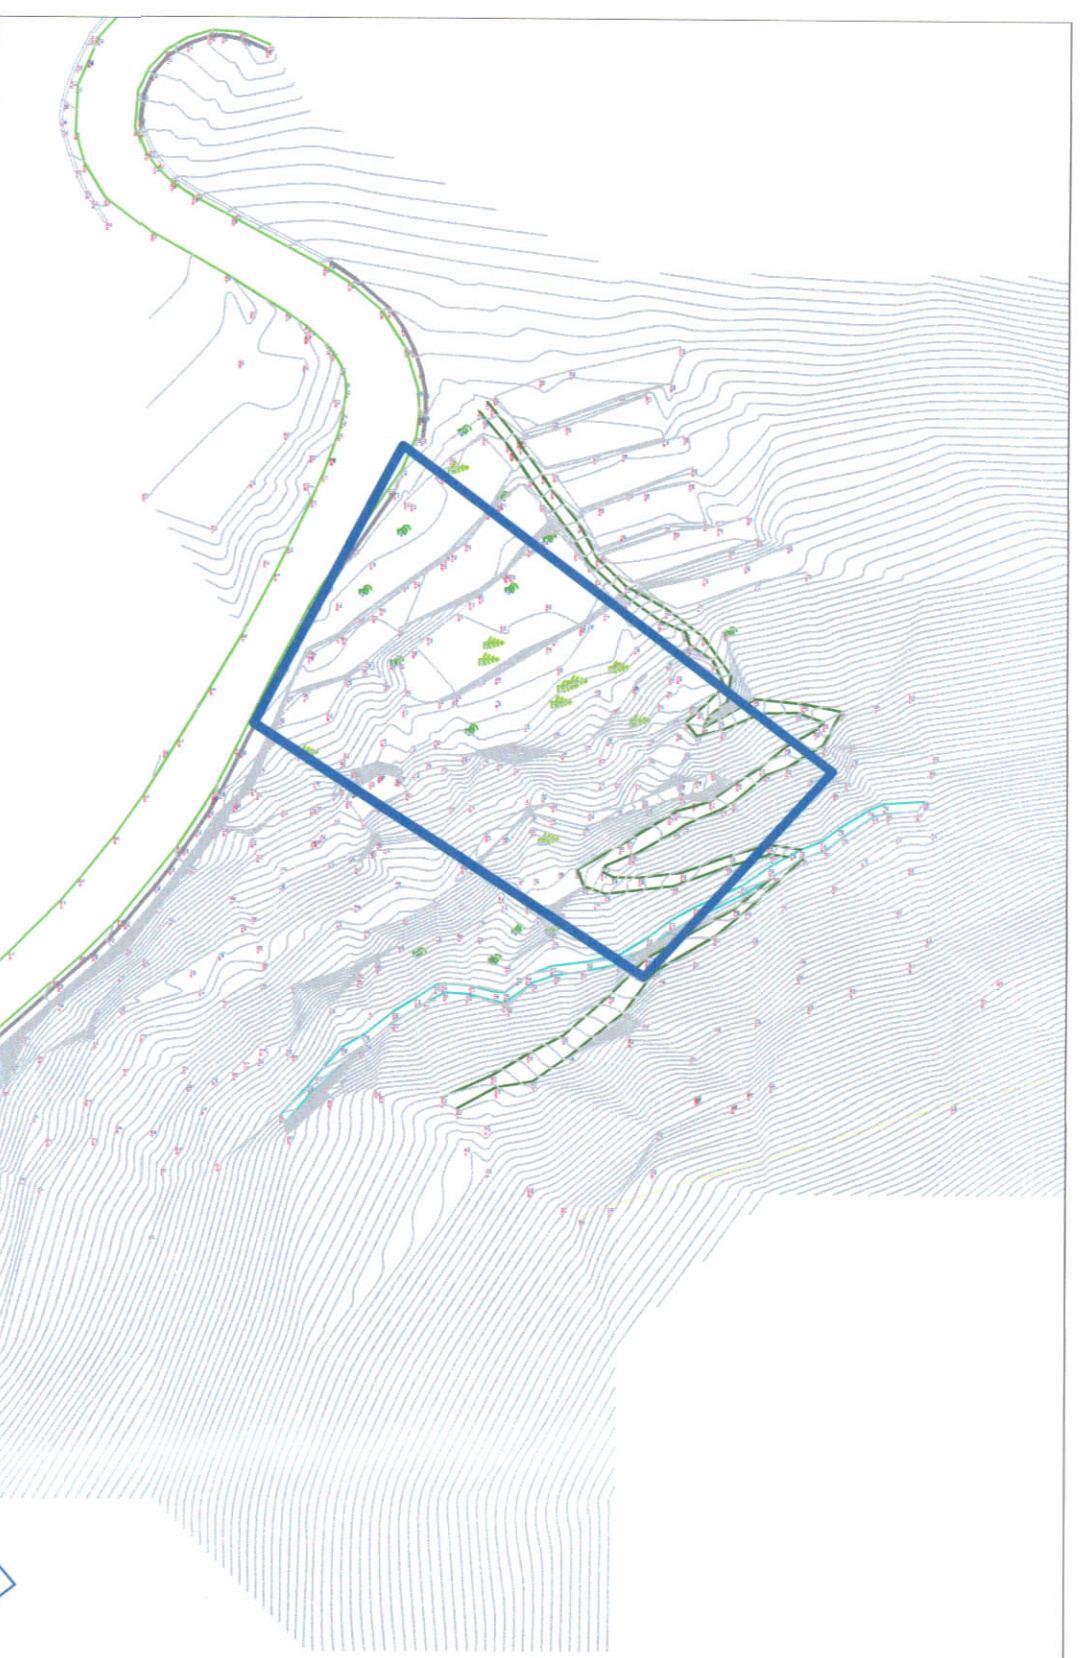

POZICIONI KADASTRAL SHK. 1:1000

HARTA TOPOGRAFIKE SHK. 1:1000

**TREKËSTI E ZHVILLIMIT:**  
Sipërfaqe e përgjithshme e truallit: 2500 m<sup>2</sup>  
Sipërfaqe e truallit që përdoret për zhvillim: 2500 m<sup>2</sup>  
Sipërfaqe e truallit e zënë nga struktura: 918,12 m<sup>2</sup>  
Sipërfaqe pishinë: 94,2 m<sup>2</sup>  
Sipërfaqja e përgjithshme e ndërimit mbi tokë (pa ballkone) : 1518,3 m<sup>2</sup>  
Sipërfaqja e përgjithshme e ndërimit mbi tokë (me ballkone) : 1555,1 m<sup>2</sup>  
Sipërfaqja e përgjithshme e ndërimit nën tokë : 3603,42 m<sup>2</sup>  
Koeficienti i shfrytëzimit të truallit për ndërimit: 36,7 %  
Intensiteti i ndërimit: 0,6  
Lartësia maksimale e strukturës nga niveli i kufiut së sistemit: 14,70m  
Numri i katëve mbi tokë: 3 kat  
Numri i katëve nën tokë: 3 dhe 6 kat

**TREKËSTI TEKNIK:**  
Zona Kadastrore 1952,  
Nr. i pasurisë 187/20 (volumi 1, fage 30)  
Kufizimet:  
Veri: 187  
Jug: Rruge në projekt  
Lindje:  
Perëndim: Shtet  
Distanca nga kufiri i pronës:  
Veri 21,8-23,9 m  
Lindje 7,5-10,1 m  
Jug 7,6-11,8 m , Perëndim 3,4-4,9 m

**LEGJENDË:**  
KUFIRI I PRONËS  
GURMA E OBJEKTIT

REPUBLIKA E SHQIPËRISË  
KËSHILLI KOMBËTAR I TERRITORIT

MIRATOHET

KRYETARI H.K.K.T

Z. EDI RAMA

Z. Blendi Klosi

Ministër i Turizmit dhe Mjedisit

Miratar me Vendim të KKT Nr.19, Datë 26/01/2021