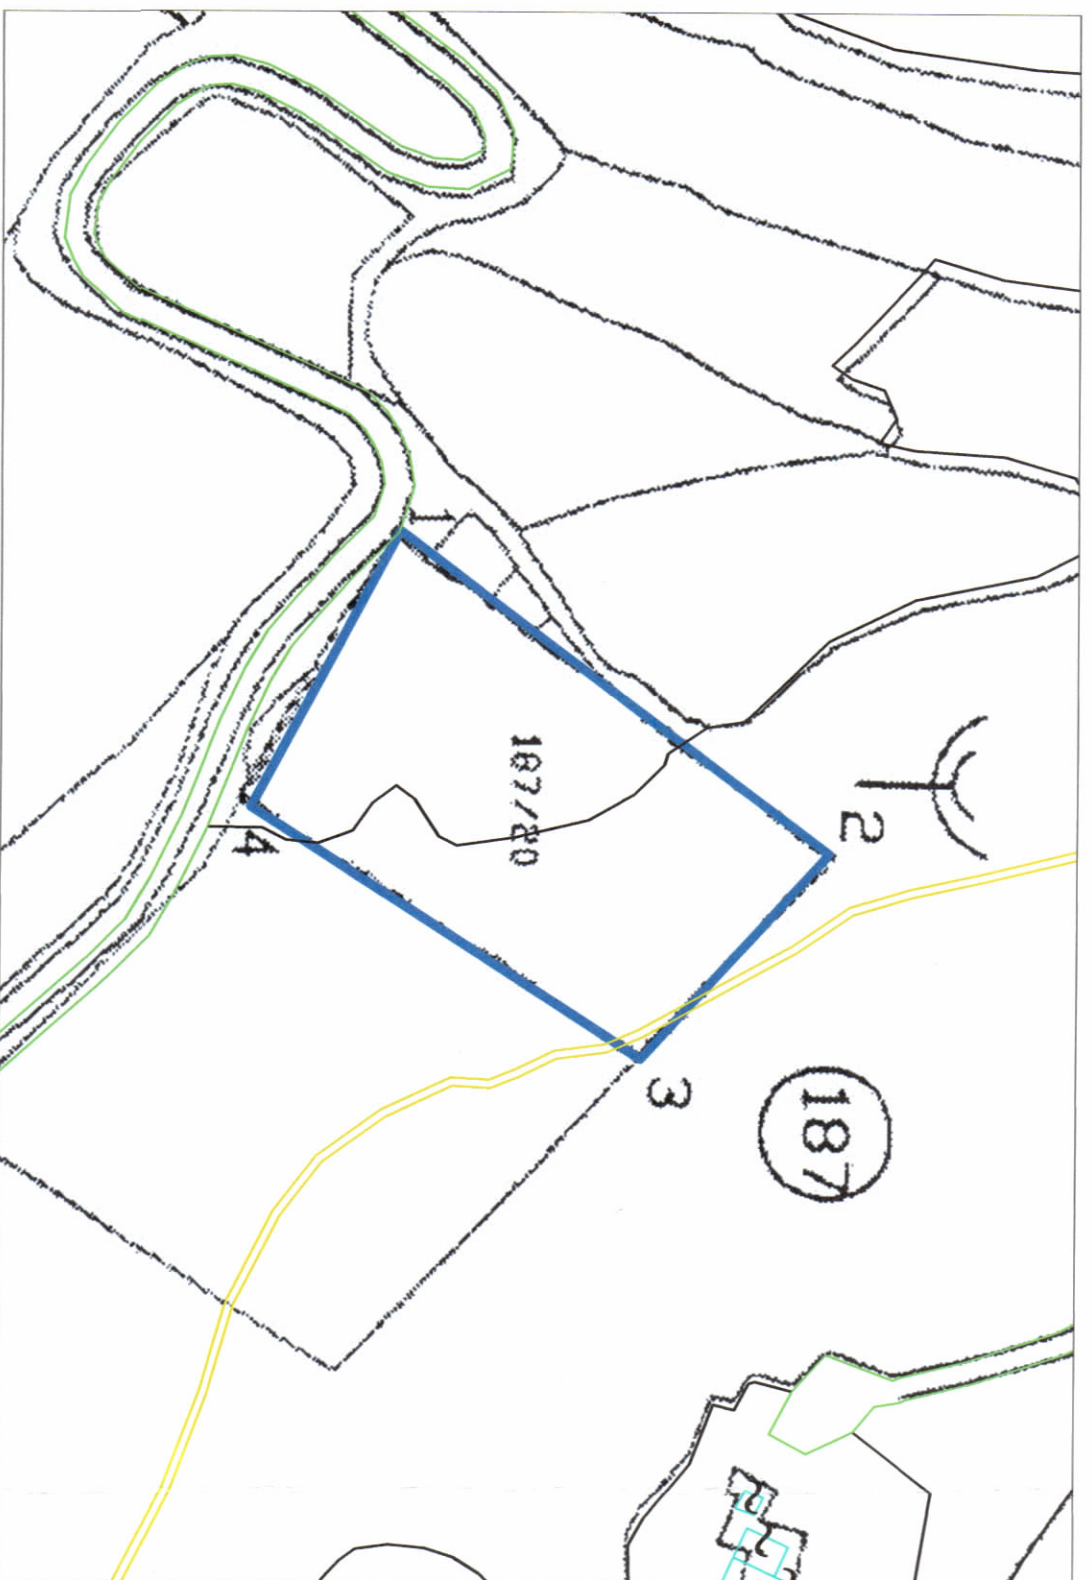

LEJE ZHVILLIMI PËR OBJEKTIN: "OBJEKT HOTELIERI DHE SHËRBIME 1,2 DHE 3 KAT ME 3 DHE 6 KAT NËNTOKË DHE PISHINË"  
ME VENDNDODHJE NË BASHKINË HIMARË, me zhvillues Znj. ZHAKLINA DHIMOJANI BLATTLER

PLANI I VENDOSJES SË STRUKTURËS SHK. 1: 250

POZICIONI KADASTRAL SHK. 1:1000

HARTA TOPOGRAFIKE SHK. 1:1000

**TREKËSTI E ZHVILLIMIT:**  
Sipërfaqe e përgjithshme e truallit: 2500 m<sup>2</sup>  
Sipërfaqe e truallit që përdoret për zhvillim: 2500 m<sup>2</sup>  
Sipërfaqe e truallit e zënë nga struktura: 918,12 m<sup>2</sup>  
Sipërfaqe pishinë: 94,2 m<sup>2</sup>  
Sipërfaqja e përgjithshme e ndërimit mbi tokë (pa ballkone) : 1518,3 m<sup>2</sup>  
Sipërfaqja e përgjithshme e ndërimit mbi tokë (me ballkone) : 1555,1 m<sup>2</sup>  
Sipërfaqja e përgjithshme e ndërimit nën tokë : 3603,42 m<sup>2</sup>  
Koeficienti i shfrytëzimit të truallit për ndërimit: 36,7 %  
Intensiteti i ndërimit: 0,6  
Lartësia maksimale e strukturës nga niveli i kufiut së sistemit: 14,70m  
Numri i katëve mbi tokë: 3 kat  
Numri i katëve nën tokë: 3 dhe 6 kat

**TREKËSTI TEKNIK:**  
Zona Kadastrore 1952,  
Nr. i pasurisë 187/20 (volumi 1, fage 30)  
Kufizimet:  
Veri: 187  
Jug: Rruge në projekt  
Lindje:  
Perëndim: Shtet  
Distanca nga kufiri i pronës:  
Veri 21,8-23,9 m  
Lindje 7,5-10,1 m  
Jug 7,6-11,8 m , Perëndim 3,4-4,9 m