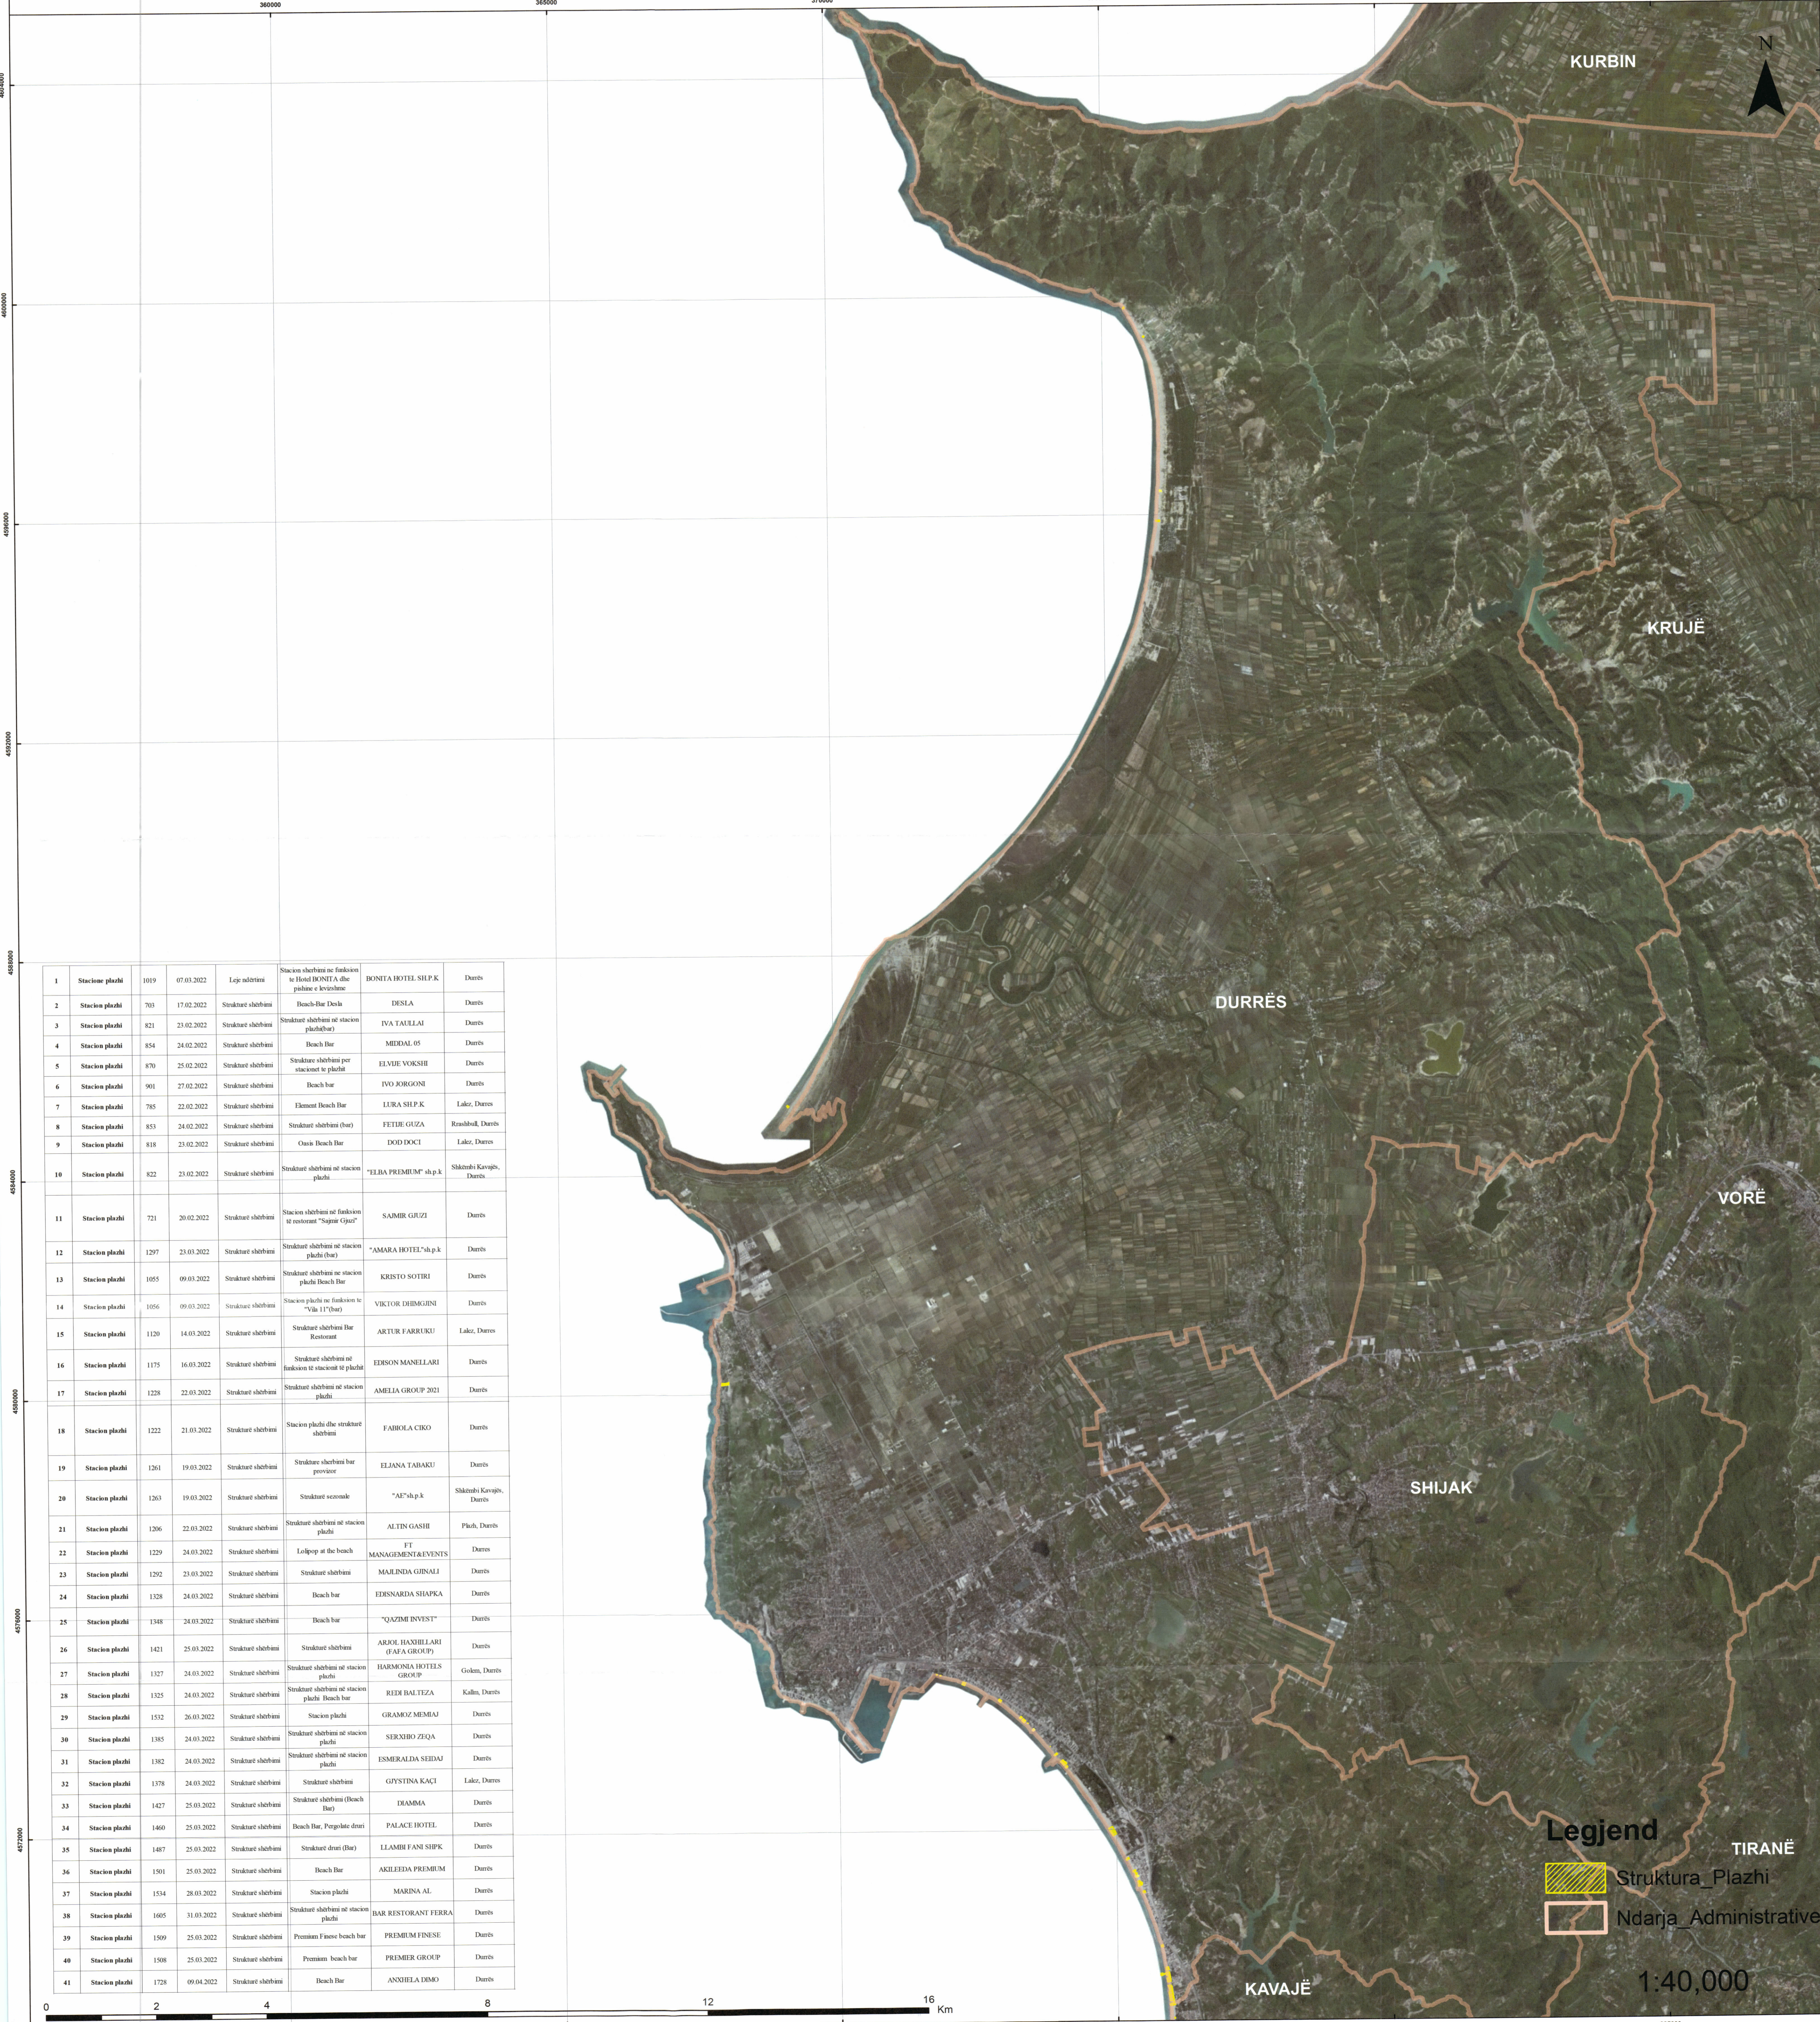

REPUBLIKA E SHQIPËRISË
KËSHILLI KOMBËTAR I TERRITORIT

MIRATOHET

KRYETARI I K.K.T

Z. EDI RAMA

Znj. Mirela Kumbaro

Ministria e Turizmit dhe Mjedisit

Ndaja Administrative

Mirëtur me Vendim të KKT Nr.13, Datë 26/04/2022

EMËRTIMI I LETËS:

STRUKTURA SHËRBIMË NË STACIONET E PLAZHIT

PROJEKTUESI:

Agjencia e Zhvillimit të Territorit

POROSITËS:

Agjencia e Zhvillimit të Territorit

SHALLA 1:40000

BASHKIA DURRËS
HARTA E VENDODHJEVE TE STRUKTURAVE TE PLAZHIT