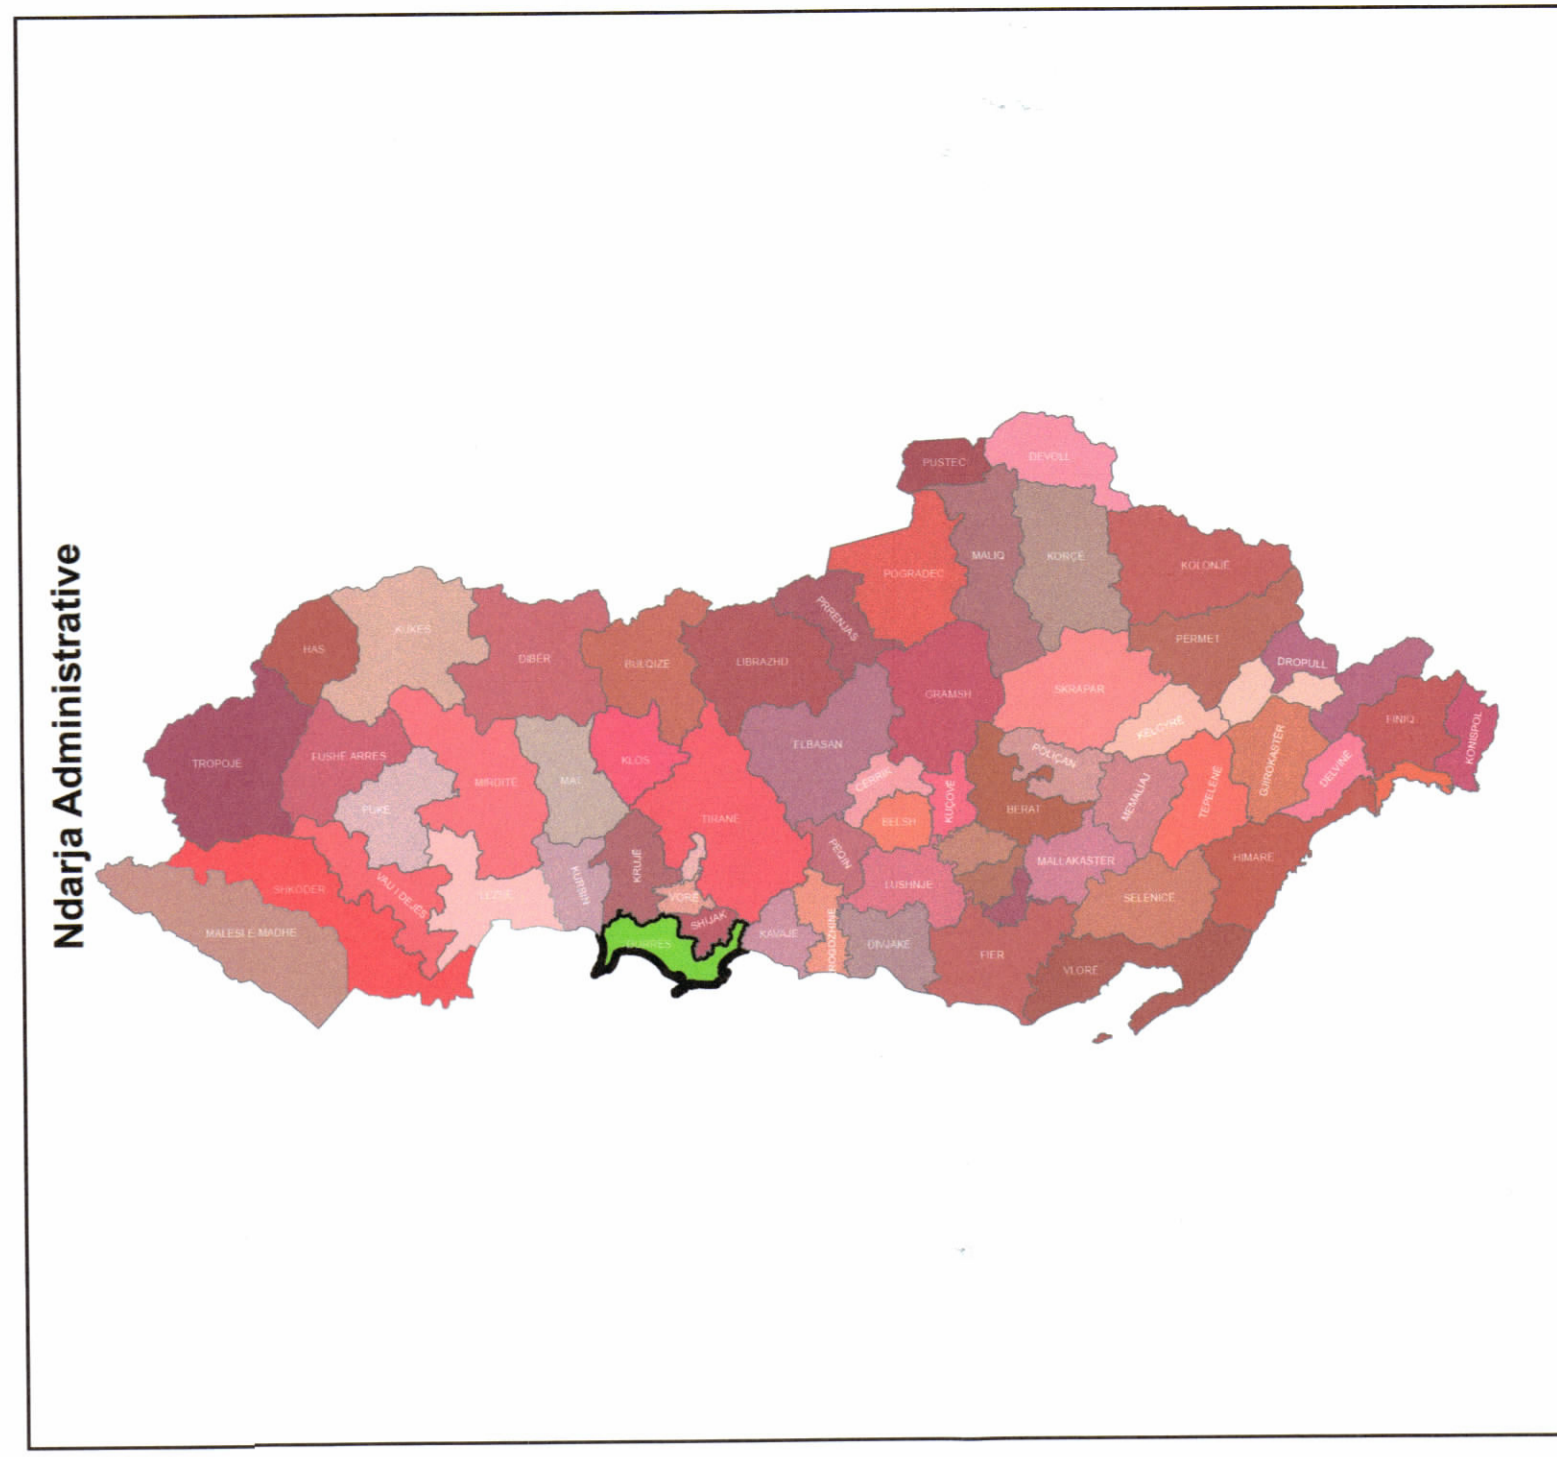

REPUBLIKA E SHQIPËRISË
KËSHILLI KOMBËTAR I TERRITORIT

MIRATOHET

KRYETARI I K.K.T

Z. EDI RAMA

Znj. Mirela Kumbaro

Ministria e Turizmit dhe Mjedisit

Ndaja Administrative

Mirëtur me Vendim të KKT Nr.13, Datë 26/04/2022

EMËRTIMI I LETËS:

STRUKTURA SHËRBIMË NË STACIONET E PLAZHIT

PROJEKTUESI:

Agjencia e Zhvillimit të Territorit

POROSITËS:

Agjencia e Zhvillimit të Territorit

SHALLA 1:40000

BASHKIA DURRËS
HARTA E VENDODHJEVE TE STRUKTURAVE TE PLAZHIT

Legjend

- Struktura Plazhi
- Ndarja Administrative

1:40,000

TIRANË