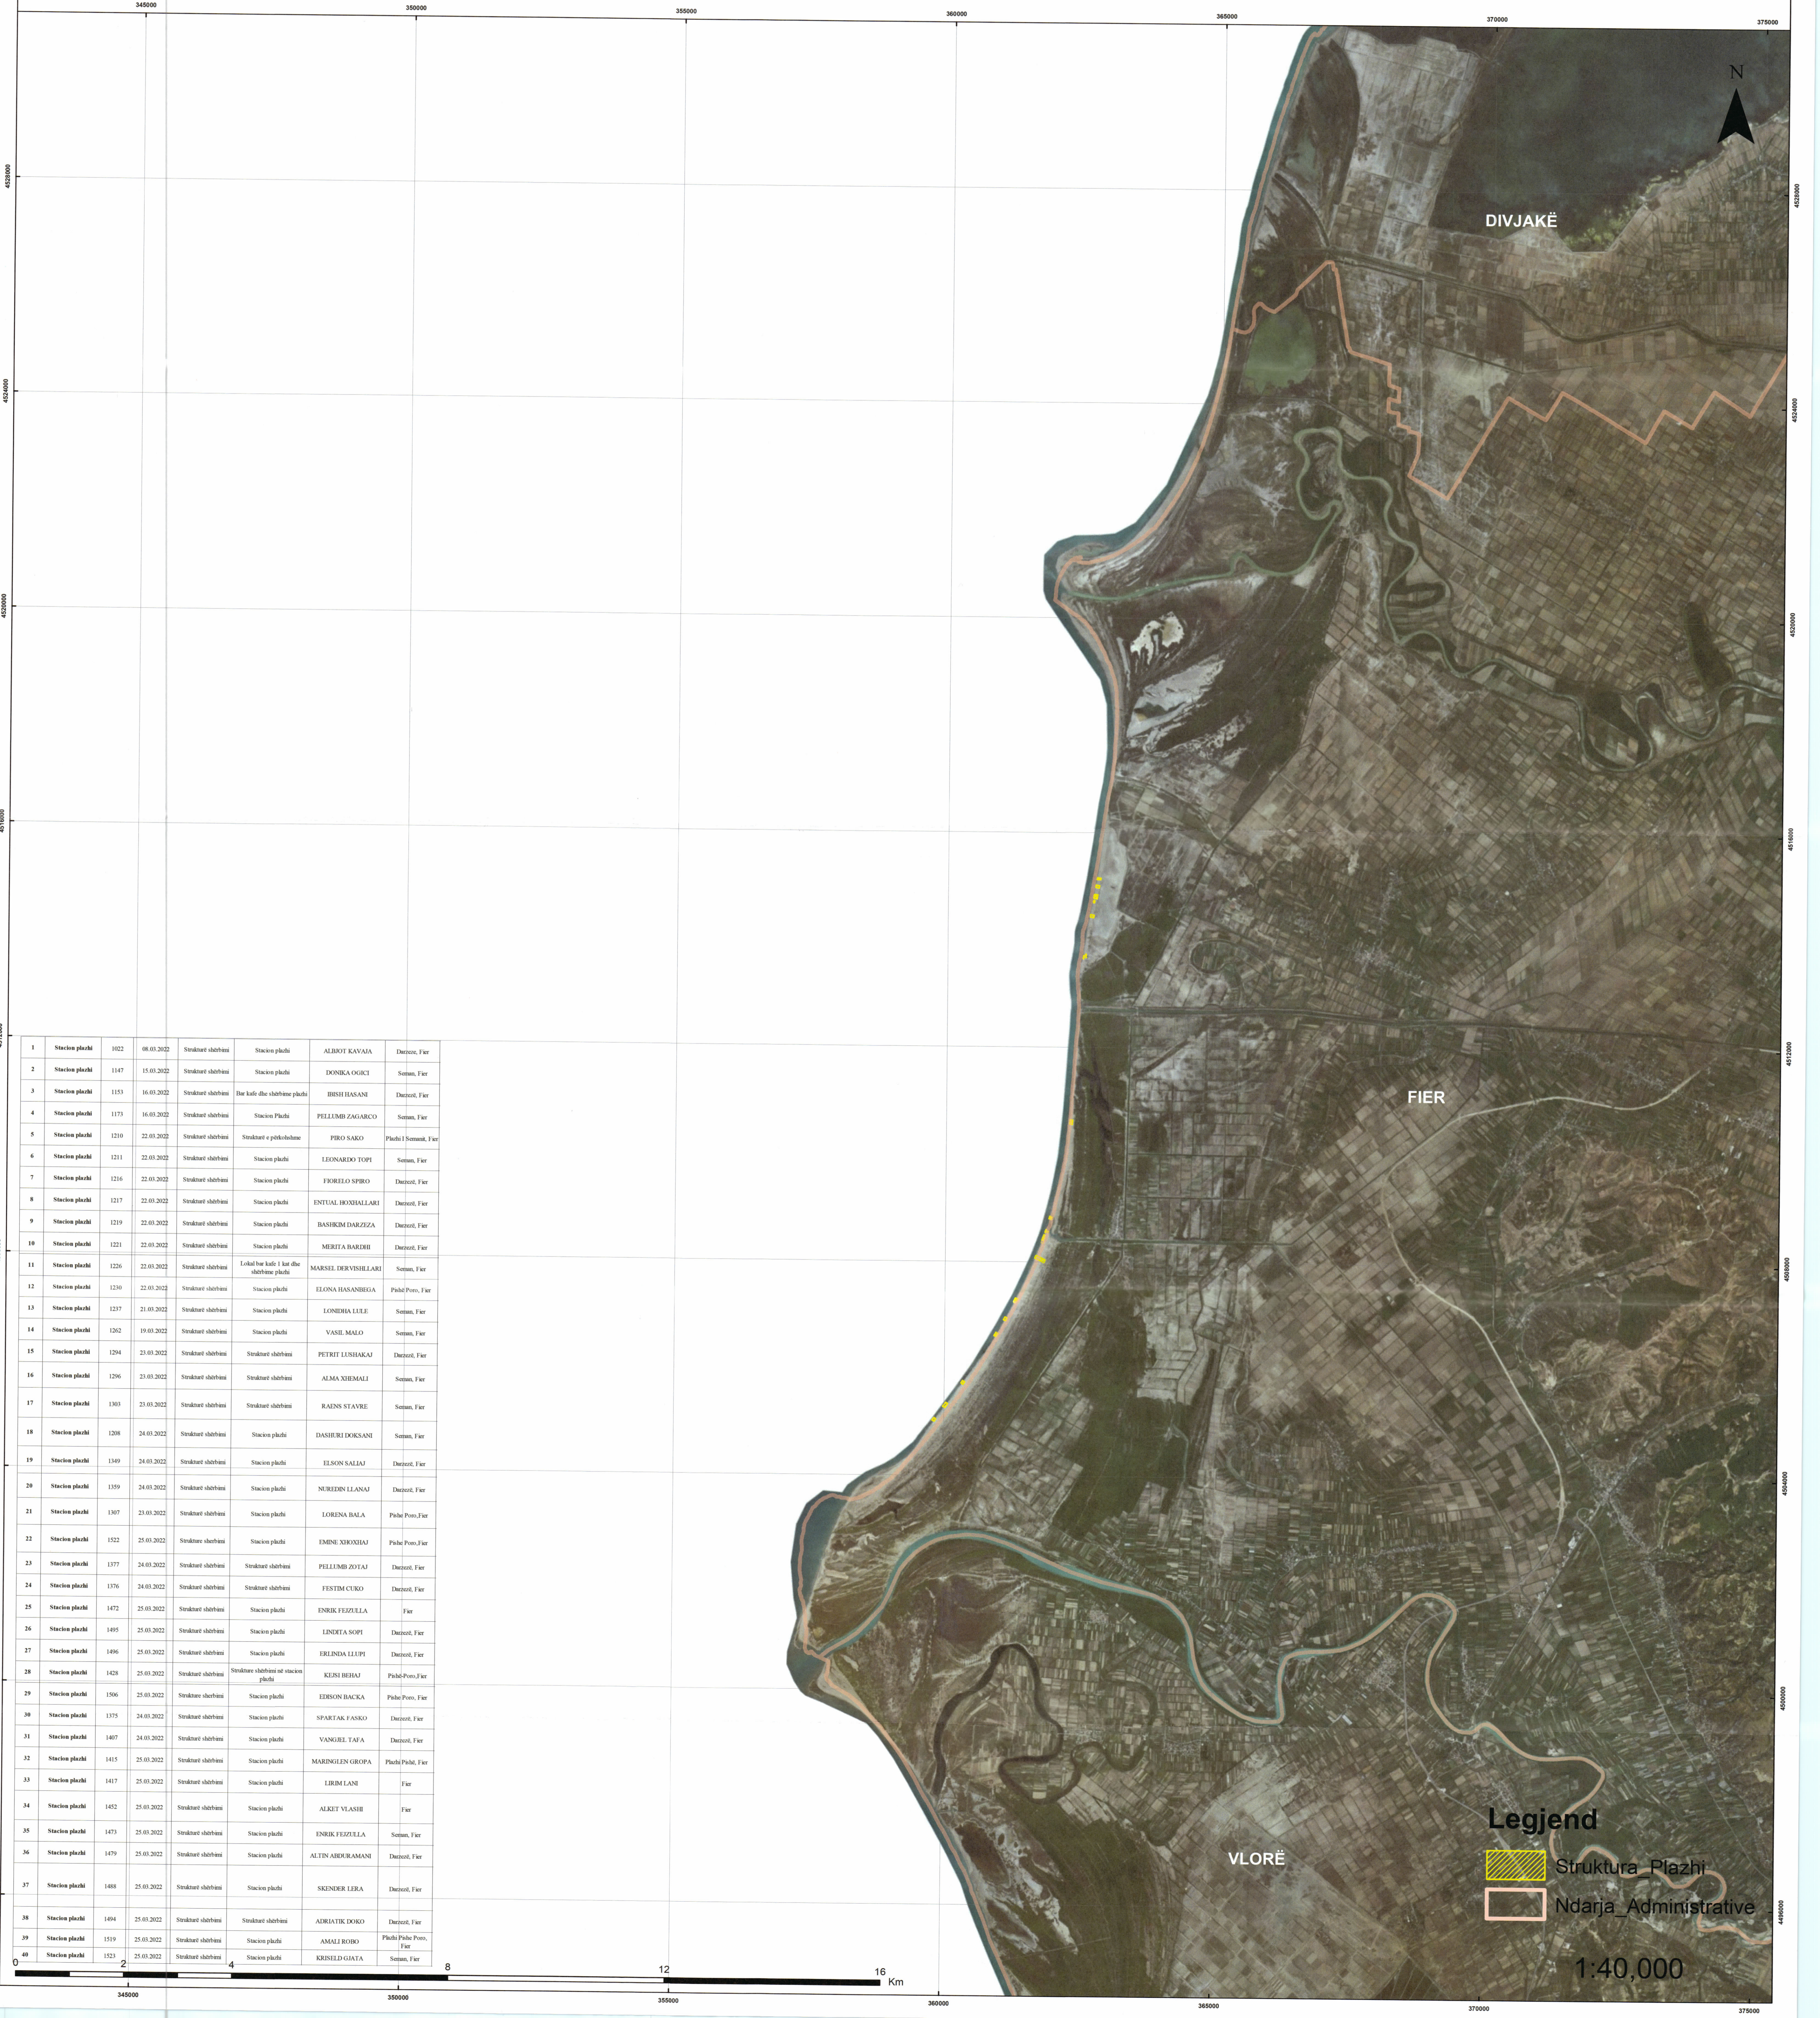

BASHKIA FIER

HARTA E VENDODHJEVE TE STRUKTURAVE TE PLAZHIT

1	Stacion plazhi	1022	08.03.2022	Struktura shërbimi	Stacion plazhi	ALBROT KAVAJA	Drejtori, Fier
2	Stacion plazhi	1147	15.03.2022	Struktura shërbimi	Stacion plazhi	DONICA OGJCI	Setimi, Fier
3	Stacion plazhi	1153	16.03.2022	Struktura shërbimi	Bar kafje dhe shërbime plazhi	BISHI HASANI	Drejtori, Fier
4	Stacion plazhi	1175	16.03.2022	Struktura shërbimi	Stacion Plazhi	PELLUMBI ZAGARCO	Setimi, Fier
5	Stacion plazhi	1210	22.03.2022	Struktura shërbimi	Struktura e përkohshme	PIRO SAKO	Plazhi 1 Setimi, Fier
6	Stacion plazhi	1211	22.03.2022	Struktura shërbimi	Stacion plazhi	LEONARDO TOPI	Setimi, Fier
7	Stacion plazhi	1216	22.03.2022	Struktura shërbimi	Stacion plazhi	FORELO SPIRO	Drejtori, Fier
8	Stacion plazhi	1217	22.03.2022	Struktura shërbimi	Stacion plazhi	INTUAL KOSHALLARI	Drejtori, Fier
9	Stacion plazhi	1219	22.03.2022	Struktura shërbimi	Stacion plazhi	BASHKIM DAKZEZA	Drejtori, Fier
10	Stacion plazhi	1221	22.03.2022	Struktura shërbimi	Stacion plazhi	MERITA BARESHI	Drejtori, Fier
11	Stacion plazhi	1226	22.03.2022	Struktura shërbimi	Lokali turistik i turizmit shërbime plazhi	MARSHI DERSHILARI	Setimi, Fier
12	Stacion plazhi	1230	22.03.2022	Struktura shërbimi	Stacion plazhi	ELONA HASANBEGJA	Plazhi Porto, Fier
13	Stacion plazhi	1237	21.03.2022	Struktura shërbimi	Stacion plazhi	LONDRA LILE	Setimi, Fier
14	Stacion plazhi	1262	19.03.2022	Struktura shërbimi	Stacion plazhi	VASSI MALO	Setimi, Fier
15	Stacion plazhi	1294	23.03.2022	Struktura shërbimi	Struktura shërbimi	PETRI LUSHAKAJ	Drejtori, Fier
16	Stacion plazhi	1296	23.03.2022	Struktura shërbimi	Struktura shërbimi	ALMA XIEMALI	Setimi, Fier
17	Stacion plazhi	1303	23.03.2022	Struktura shërbimi	Struktura shërbimi	KAJENI STAVRE	Setimi, Fier
18	Stacion plazhi	1208	24.03.2022	Struktura shërbimi	Stacion plazhi	DASHURI DOKSANI	Setimi, Fier
19	Stacion plazhi	1349	24.03.2022	Struktura shërbimi	Stacion plazhi	ELSON SALLAJ	Drejtori, Fier
20	Stacion plazhi	1359	24.03.2022	Struktura shërbimi	Stacion plazhi	NUREDIN LLANAJ	Drejtori, Fier
21	Stacion plazhi	1367	23.03.2022	Struktura shërbimi	Stacion plazhi	LORENA BALAJ	Plazhi Porto, Fier
22	Stacion plazhi	1522	25.03.2022	Struktura shërbimi	Stacion plazhi	EMRINI XHODHIAJ	Plazhi Porto, Fier
23	Stacion plazhi	1377	24.03.2022	Struktura shërbimi	Struktura shërbimi	PELLUMBI JOYFAJ	Drejtori, Fier
24	Stacion plazhi	1376	24.03.2022	Struktura shërbimi	Struktura shërbimi	FESTIM CUCO	Drejtori, Fier
25	Stacion plazhi	1472	25.03.2022	Struktura shërbimi	Stacion plazhi	ENRIK FEZJULLA	Fier
26	Stacion plazhi	1495	25.03.2022	Struktura shërbimi	Stacion plazhi	LINDITA SORPI	Drejtori, Fier
27	Stacion plazhi	1496	25.03.2022	Struktura shërbimi	Stacion plazhi	ERLINDA LILUPI	Drejtori, Fier
28	Stacion plazhi	1428	25.03.2022	Struktura shërbimi	Struktura shërbimi në stacion plazhi	KESI BEJTAJ	Plazhi Porto, Fier
29	Stacion plazhi	1506	25.03.2022	Struktura shërbimi	Stacion plazhi	EDSON BAKÇA	Plazhi Porto, Fier
30	Stacion plazhi	1375	24.03.2022	Struktura shërbimi	Stacion plazhi	SPARTAK FANÇO	Drejtori, Fier
31	Stacion plazhi	1407	24.03.2022	Struktura shërbimi	Stacion plazhi	VANGJELI TAJFA	Drejtori, Fier
32	Stacion plazhi	1415	25.03.2022	Struktura shërbimi	Stacion plazhi	MARNGJEN GROPA	Plazhi Pishë, Fier
33	Stacion plazhi	1417	25.03.2022	Struktura shërbimi	Stacion plazhi	LIRI LANI	Fier
34	Stacion plazhi	1452	25.03.2022	Struktura shërbimi	Stacion plazhi	ALJET VLASHI	Fier
35	Stacion plazhi	1473	25.03.2022	Struktura shërbimi	Stacion plazhi	ENRIK FEZJULLA	Setimi, Fier
36	Stacion plazhi	1479	25.03.2022	Struktura shërbimi	Stacion plazhi	ALVIN ABDURAMANI	Drejtori, Fier
37	Stacion plazhi	1488	25.03.2022	Struktura shërbimi	Stacion plazhi	SKENDER LERA	Drejtori, Fier
38	Stacion plazhi	1494	25.03.2022	Struktura shërbimi	Struktura shërbimi	ADRIATIK DOKO	Drejtori, Fier
39	Stacion plazhi	1519	25.03.2022	Struktura shërbimi	Stacion plazhi	AMALI BOBO	Plazhi Porto, Fier
40	Stacion plazhi	1523	25.03.2022	Struktura shërbimi	Stacion plazhi	KRISIEDJ GJATA	Setimi, Fier