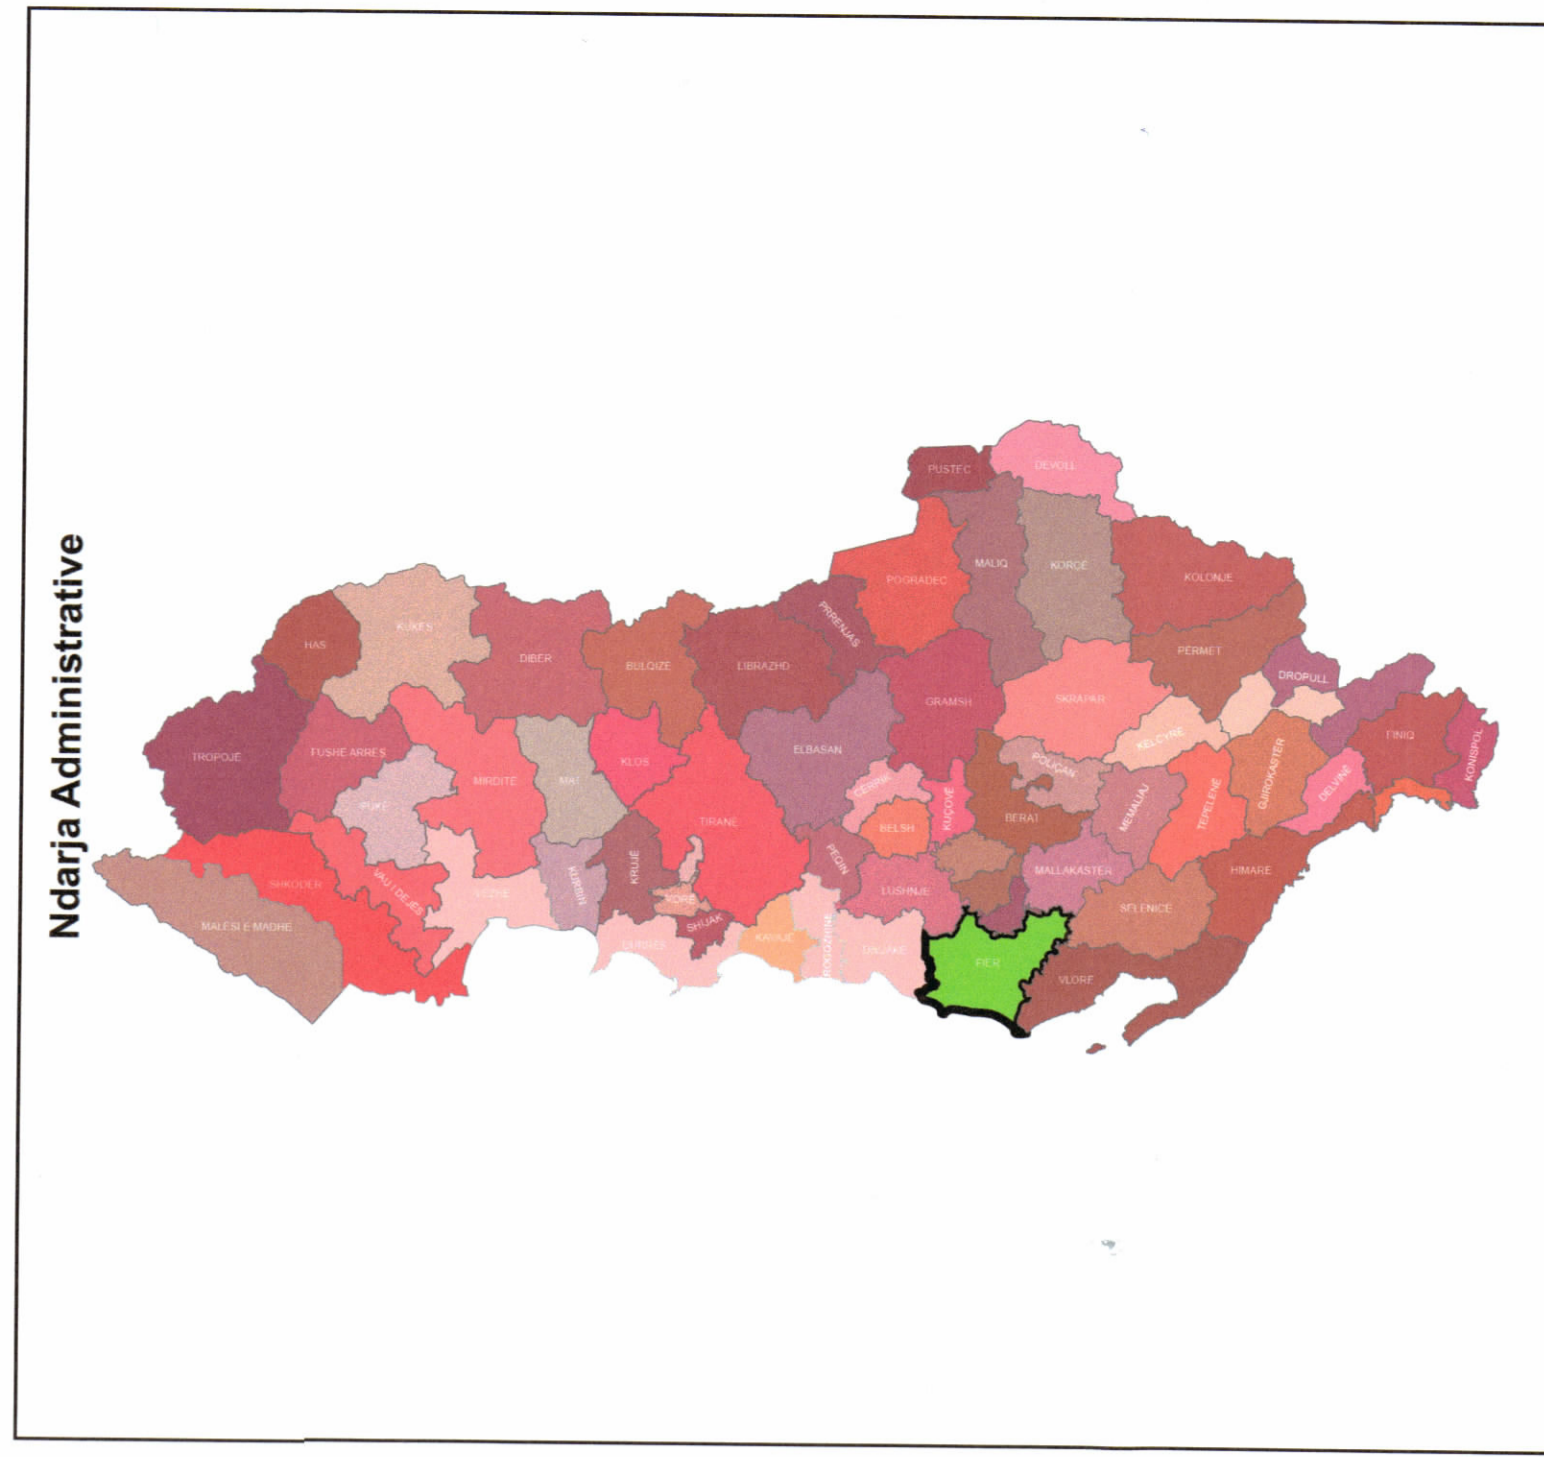

REPUBLIKA E SHQIPËRISË
KËSHILLI KOMBËTAR I TERRITORIT

MIRATOHET
KRYETARI I K.K.T

Z. EDI RAMA

Znj. Mirela Kumbaro

Ministria e Turizmit dhe Mjedisit

Miratuar me Vendim të KKT Nr.13, Datë 26/04/2022

EMËRTIMI I FLETËS:

Legjend

- Struktura Plazhi
- Ndarja Administrative

1:40,000