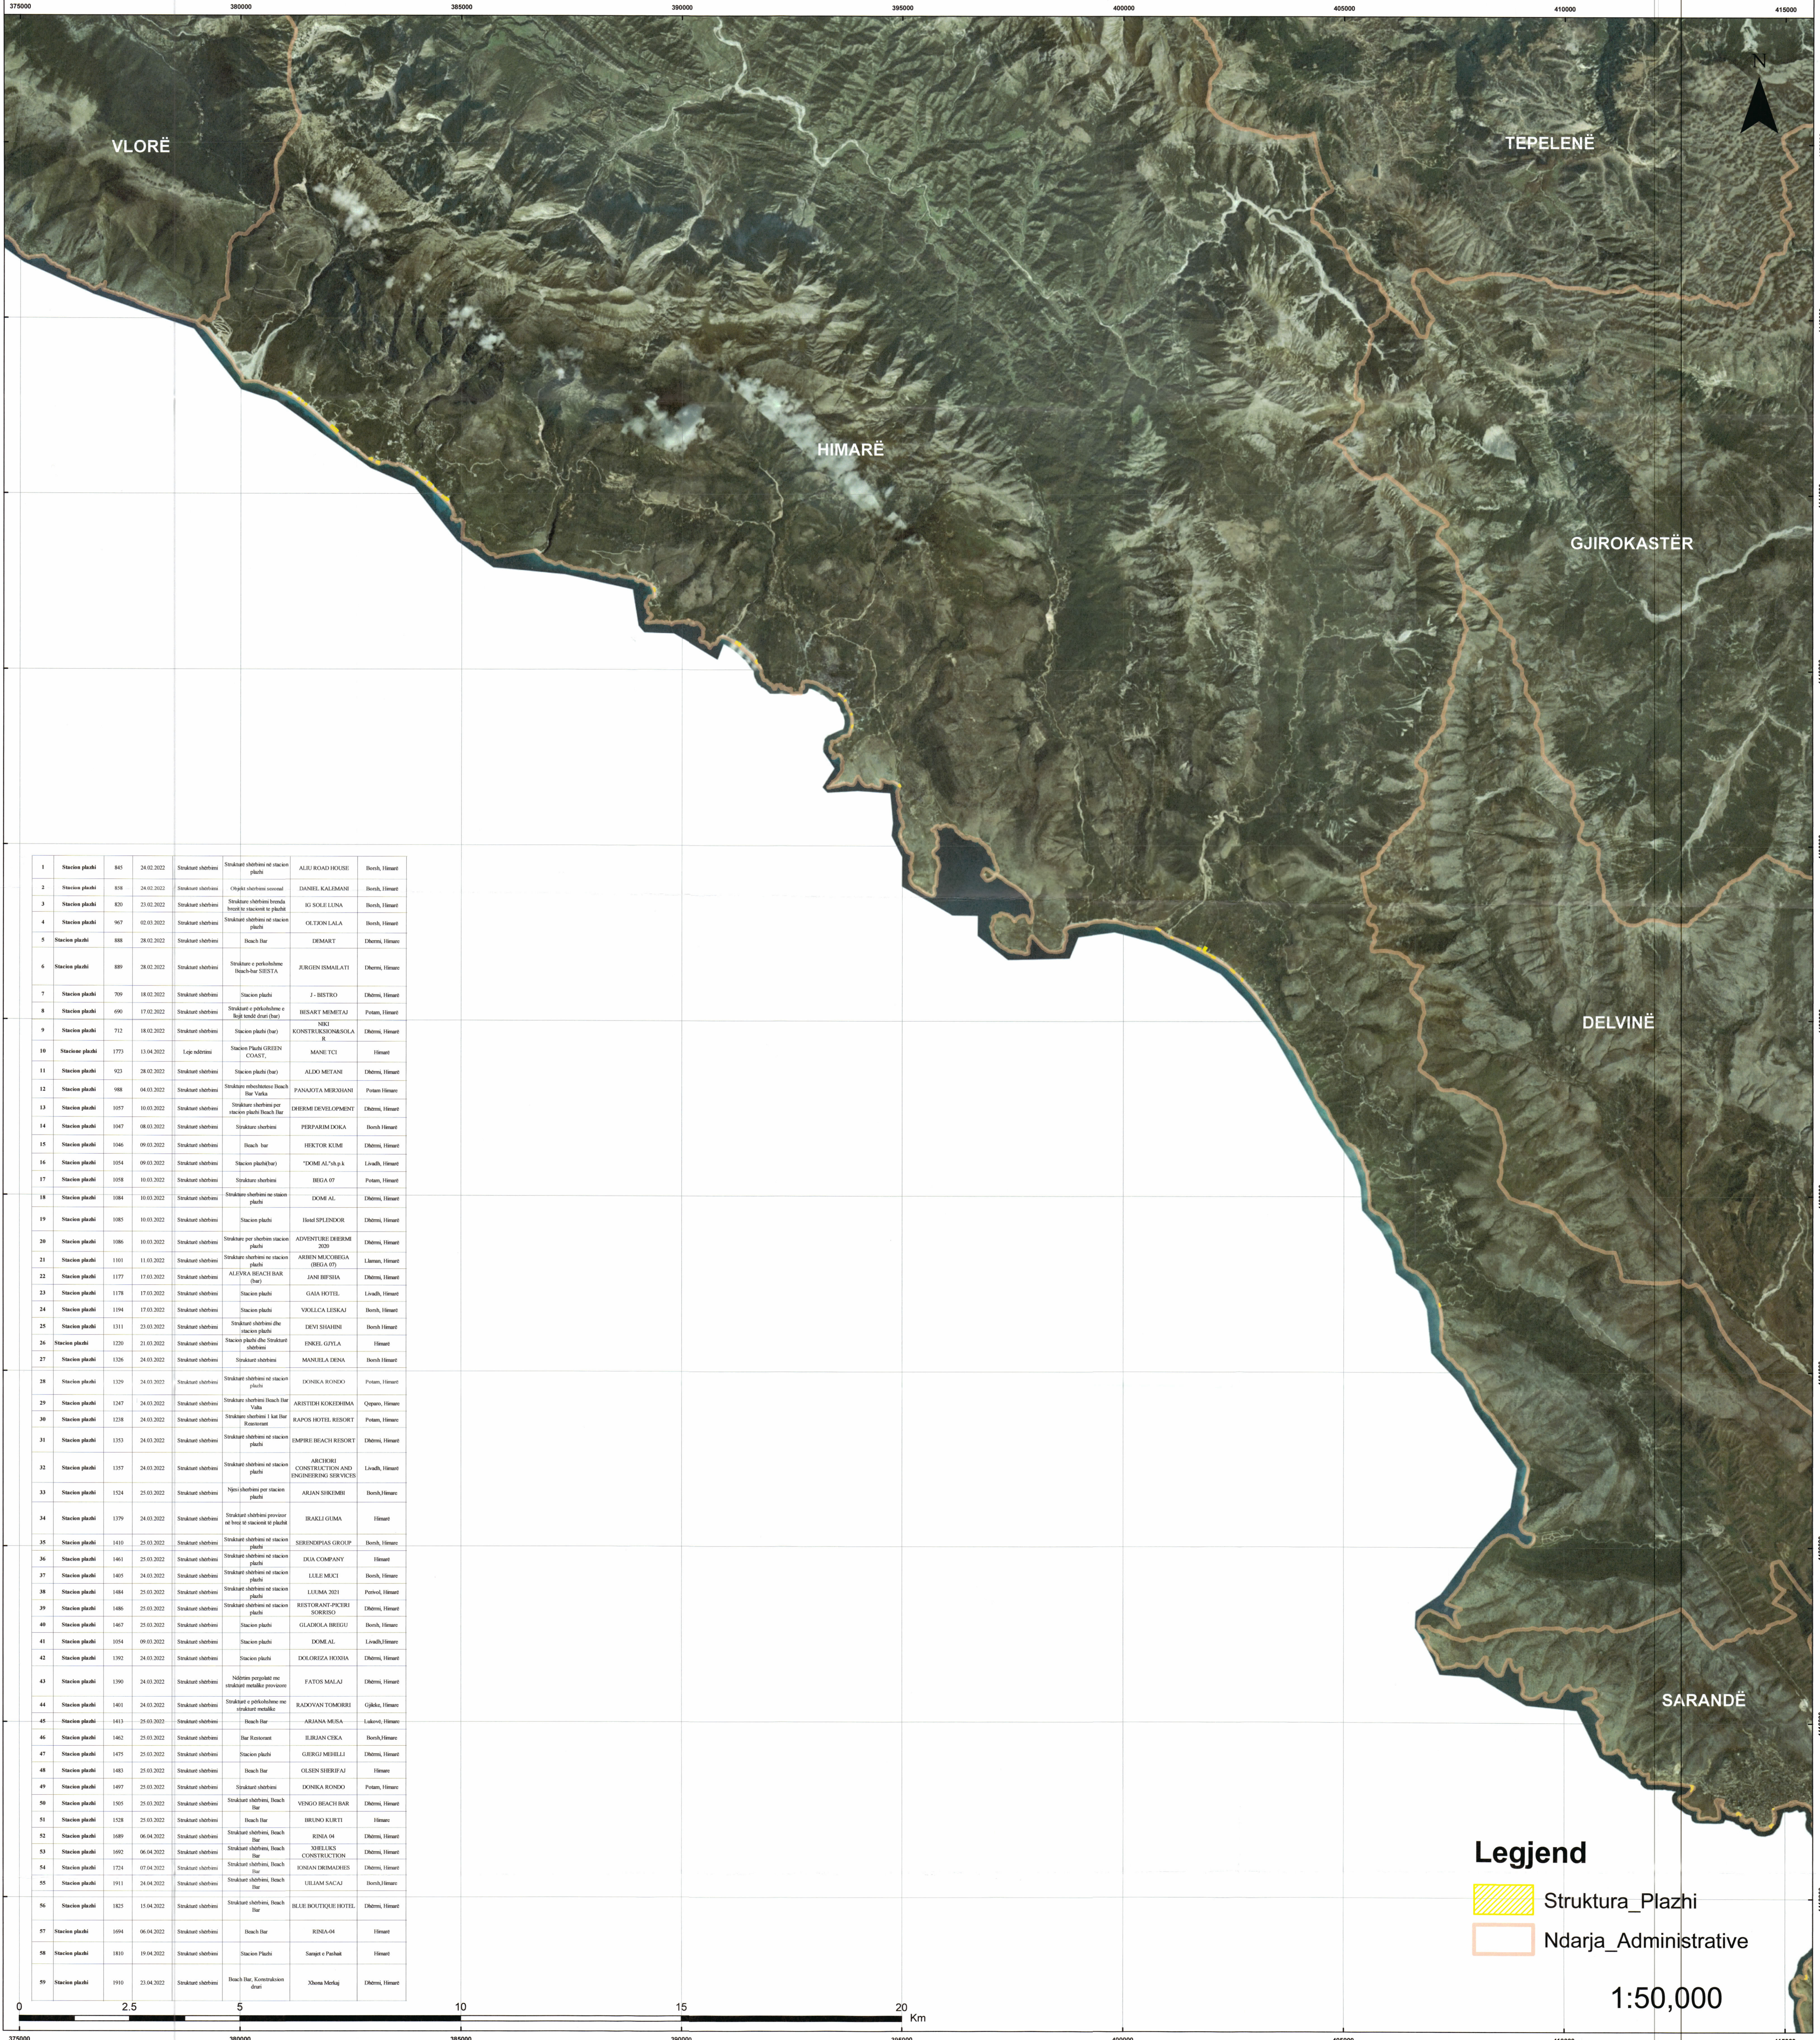

BASHKIA HIMARË
HARTA E VENDODHJEVE TE STRUKTURAVE TE PLAZHIT

Legjend

- Struktura_Plazhi
- Ndarja_Administrative

1:50,000