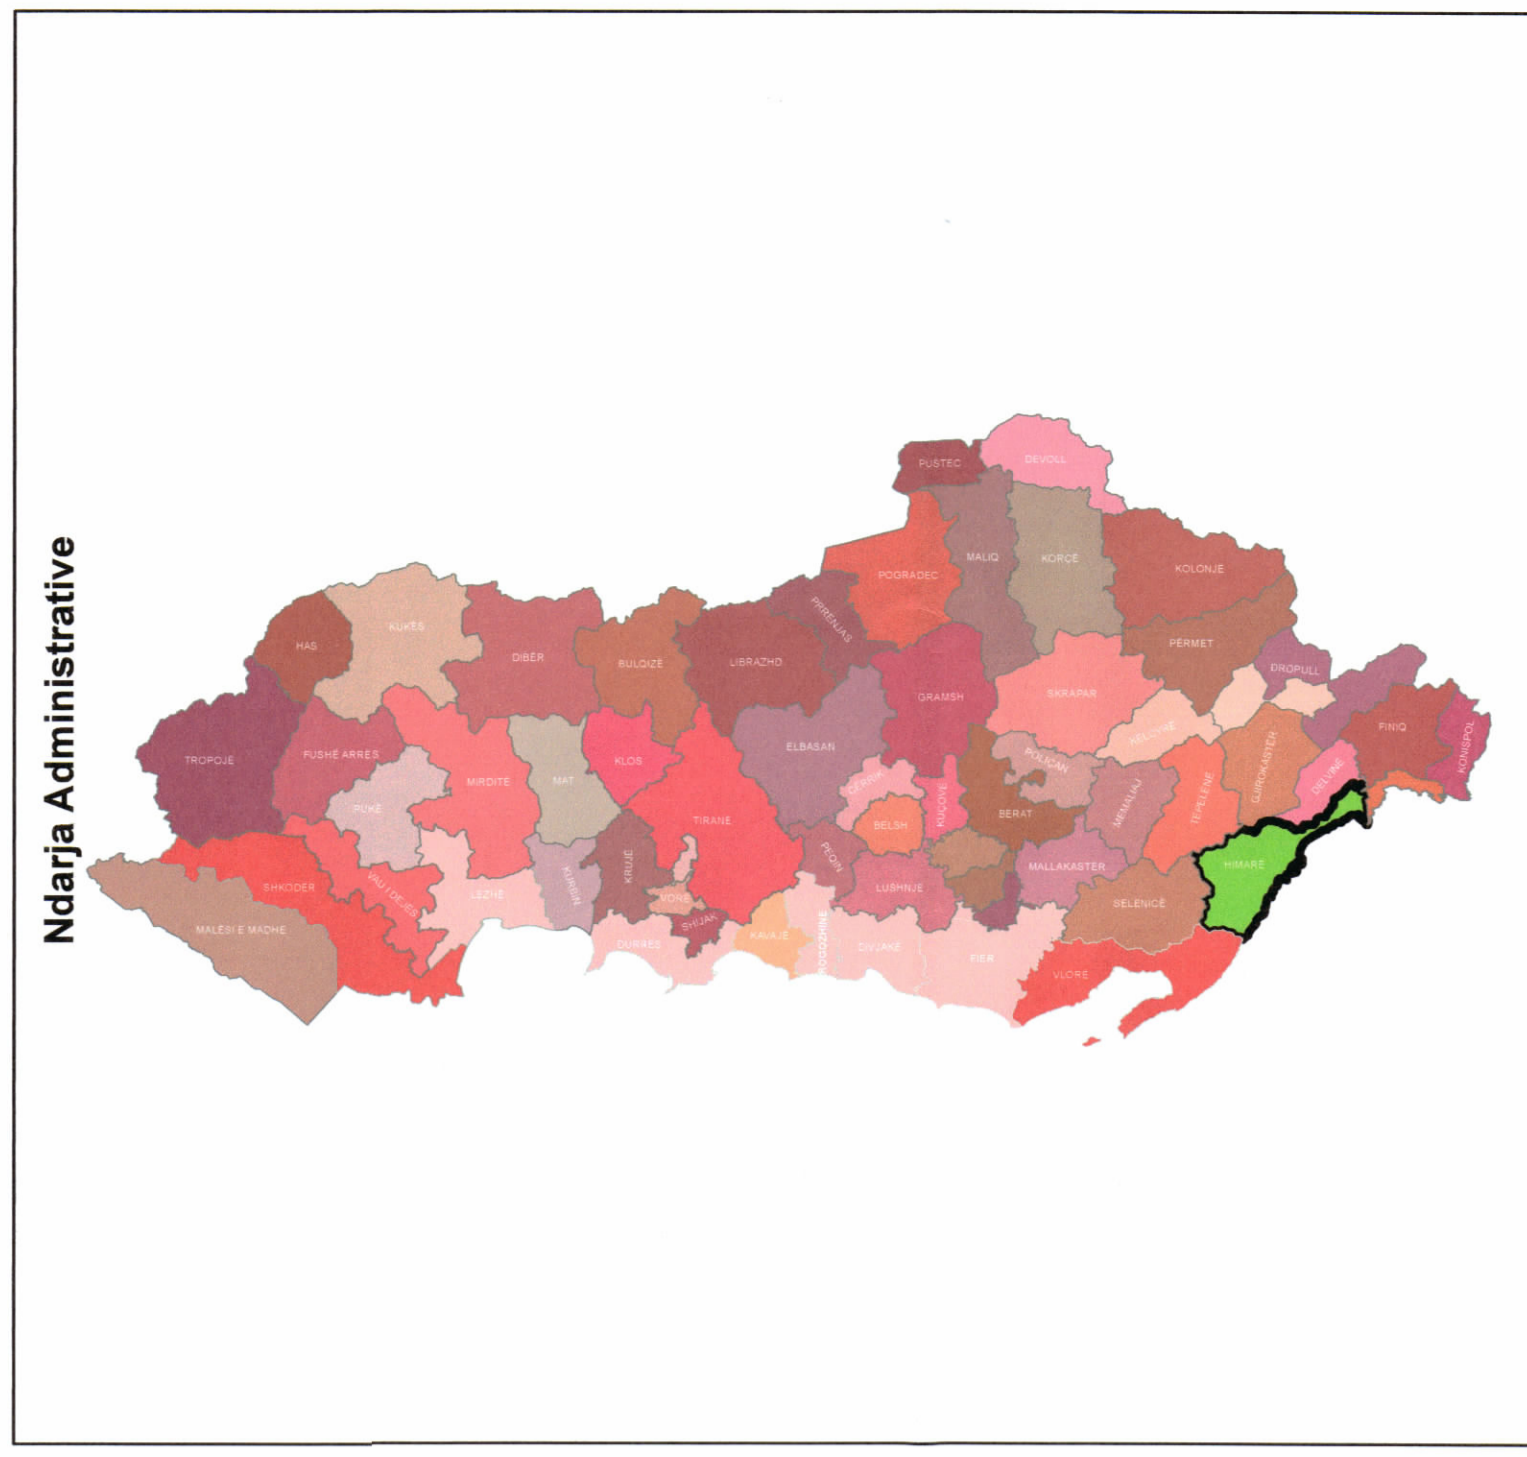

REPUBLIKA E SHQIPËRISË
KËSHILLI KOMBËTAR I TERRITORIT

MIRATOHET
KRYETARI I K.K.T

Z. EDI RAMA

Zaj. Mirela Kumbaro

Ministria e Turizmit dhe Mjedisit

Ndarja Administrative

Miruar me Vendim të KKT Nr.13, Datë 26/04/2022

EMERTIMI I LETËS:

STRUKTURA SHËRIM NË STACIONET E PLAZHIT

PROJEKTUES:

AGJENCIA SHQIPËRE E TURIZMIT

PODORRËTËS:

Agjencia e Rrethit të Durrësit

SHALLA
1: 50,000