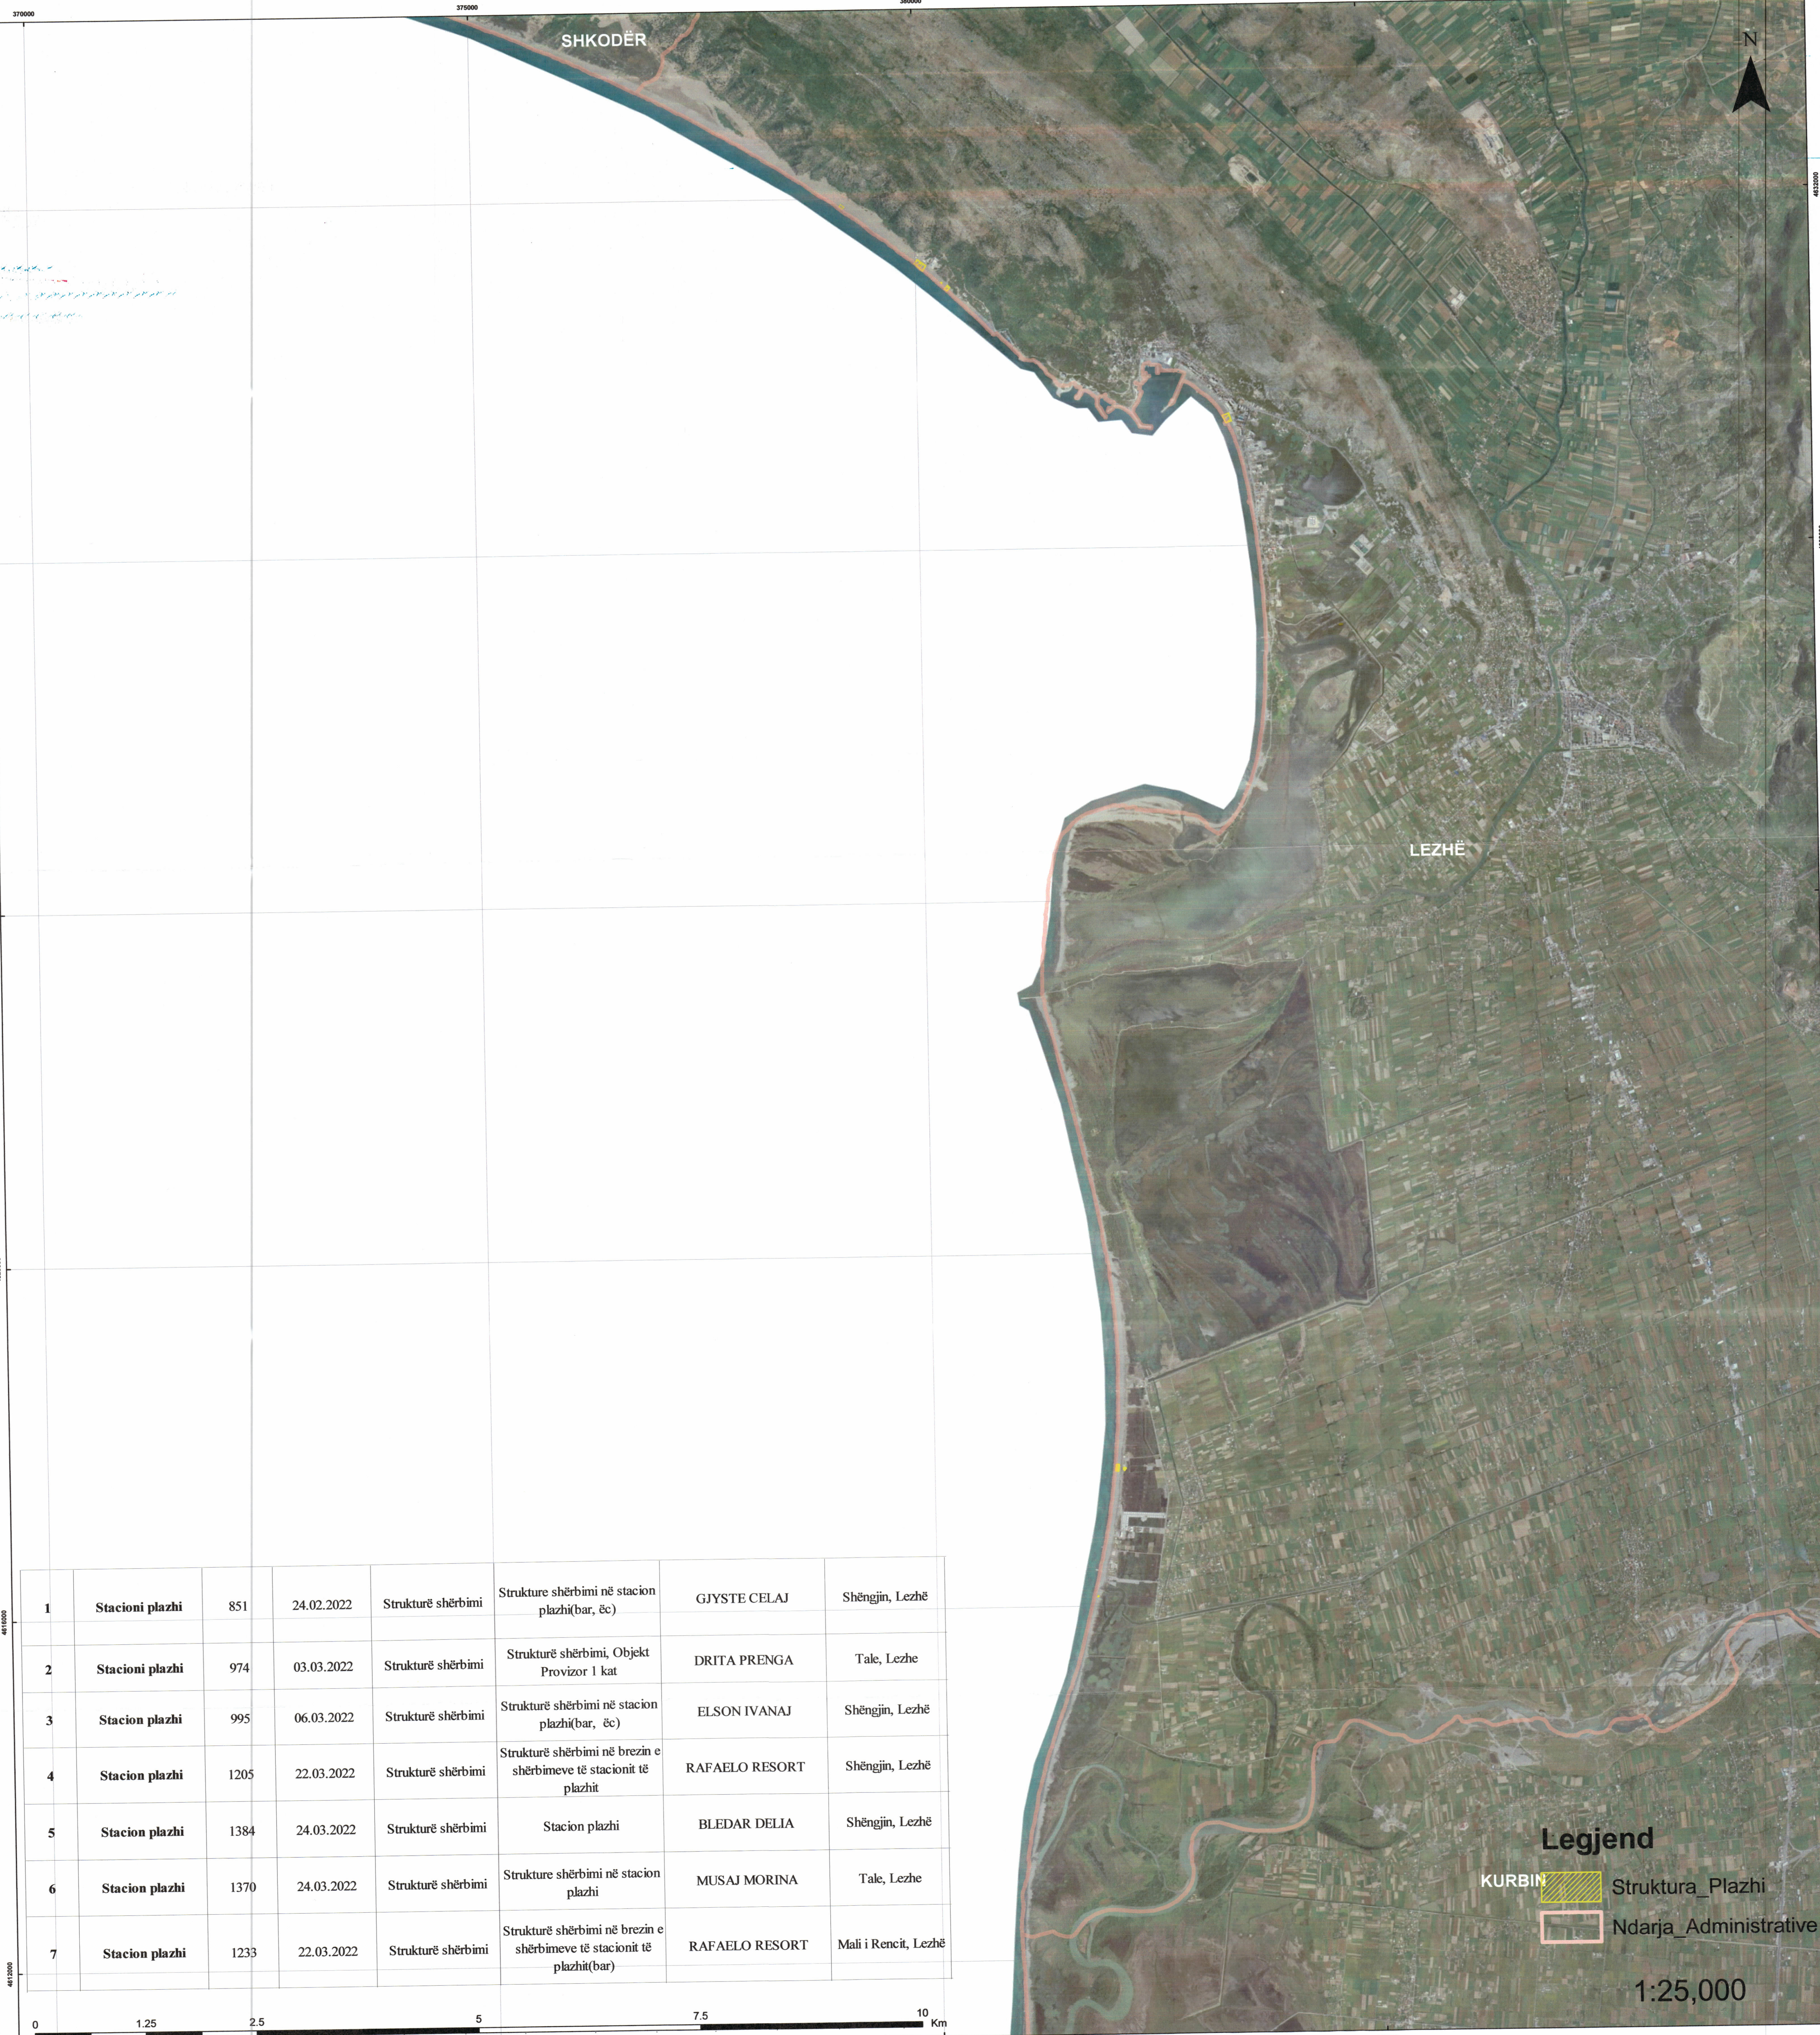

REPUBLIKA E SHQIPËRISË  
KËSHILLI KOMBËTAR I TERRITORIT

MIRATOHET  
KRYETARI I K.K.T

Z. EDI RAMA

Znj. Mirela Kumbaro

Ministria e Tarrizmit dhe Mjedisit

Ndarja Administrative

Mirëtuar me Vendim të KKT Nr.13, Datë 26/04/2022

STRUKTURA SHËRBIMI NË STACIONET E PLAZHIT

Agjencia e Zhvillimit të Turizmit

Agjencia e Zhvillimit të Turizmit

**BASHKIA LEZHË**  
HARTA E VENDODHJEVE TE STRUKTURAVE TE PLAZHIT

ID	Tipi i Stacionit	Kod	Data e Miratimit	Tipi i Shërbimit	Emri i Stacionit	Emri i Përdoruesit	Adresa
1	Stacioni plazhi	851	24.02.2022	Strukturë shërbimi	Strukture shërbimi në stacion plazhi(bar, ëc)	GJYSTE CELAJ	Shëngjin, Lezhë
2	Stacioni plazhi	974	03.03.2022	Strukturë shërbimi	Strukturë shërbimi, Objekt Provizor 1 kat	DRITA PRENGA	Tale, Lezhe
3	Stacion plazhi	995	06.03.2022	Strukturë shërbimi	Strukturë shërbimi në stacion plazhi(bar, ëc)	ELSON IVANAJ	Shëngjin, Lezhë
4	Stacion plazhi	1205	22.03.2022	Strukturë shërbimi	Strukturë shërbimi në brezin e shërbimeve të stacionit të plazhit	RAFAELO RESORT	Shëngjin, Lezhë
5	Stacion plazhi	1384	24.03.2022	Strukturë shërbimi	Stacion plazhi	BLEDAR DELIA	Shëngjin, Lezhë
6	Stacion plazhi	1370	24.03.2022	Strukturë shërbimi	Strukture shërbimi në stacion plazhi	MUSAJ MORINA	Tale, Lezhe
7	Stacion plazhi	1233	22.03.2022	Strukturë shërbimi	Strukturë shërbimi në brezin e shërbimeve të stacionit të plazhit(bar)	RAFAELO RESORT	Mali i Rencit, Lezhë

**Legjend**

- Kurbin
- Struktura\_Plazhi
- Ndarja\_Administrative

1:25,000