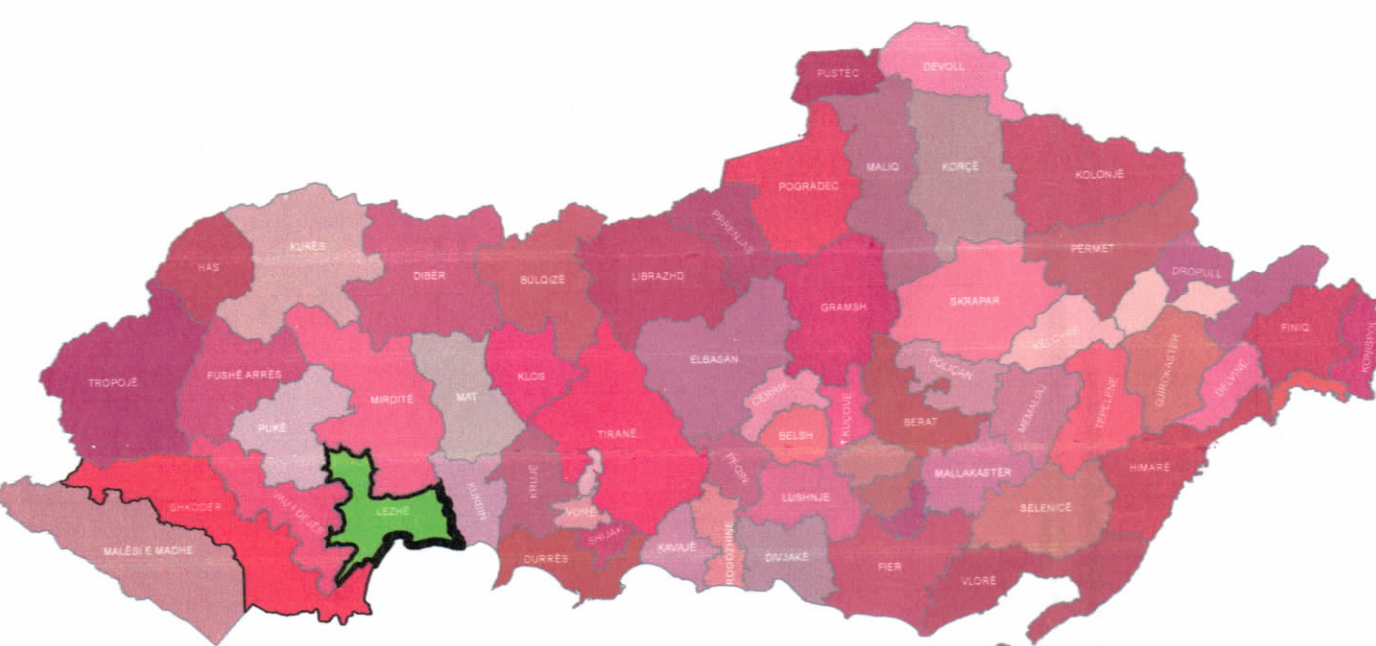

REPUBLIKA E SHQIPËRISË  
KËSHILLI KOMBËTAR I TERRITORIT

MIRATOHET  
KRYETARI I K.K.T

Z. EDI RAMA

Znj. Mirela Kumbaro

Ministria e Tarrizmit dhe Mjedisit

Ndarja Administrative

Mirëtuar me Vendim të KKT Nr.13, Datë 26/04/2022

STRUKTURA SHËRBIMI NË STACIONET E PLAZHIT

Agjencia e Zhvillimit të Turizmit

Agjencia e Zhvillimit të Turizmit

**BASHKIA LEZHË**  
HARTA E VENDODHJEVE TE STRUKTURAVE TE PLAZHIT

ID	Tipi i Stacionit	Kod	Data e Miratimit	Tipi i Shërbimit	Emri i Stacionit	Emri i Përdoruesit	Adresa
1	Stacioni plazhi	851	24.02.2022	Strukturë shërbimi	Strukture shërbimi në stacion plazhi(bar, ëc)	GJYSTE CELAJ	Shëngjin, Lezhë
2	Stacioni plazhi	974	03.03.2022	Strukturë shërbimi	Strukturë shërbimi, Objekt Provizor 1 kat	DRITA PRENGA	Tale, Lezhe
3	Stacion plazhi	995	06.03.2022	Strukturë shërbimi	Strukturë shërbimi në stacion plazhi(bar, ëc)	ELSON IVANAJ	Shëngjin, Lezhë
4	Stacion plazhi	1205	22.03.2022	Strukturë shërbimi	Strukturë shërbimi në brezin e shërbimeve të stacionit të plazhit	RAFAELO RESORT	Shëngjin, Lezhë
5	Stacion plazhi	1384	24.03.2022	Strukturë shërbimi	Stacion plazhi	BLEDAR DELIA	Shëngjin, Lezhë
6	Stacion plazhi	1370	24.03.2022	Strukturë shërbimi	Strukture shërbimi në stacion plazhi	MUSAJ MORINA	Tale, Lezhe
7	Stacion plazhi	1233	22.03.2022	Strukturë shërbimi	Strukturë shërbimi në brezin e shërbimeve të stacionit të plazhit(bar)	RAFAELO RESORT	Mali i Rencit, Lezhë

**Legjend**

- Kurbin
- Struktura\_Plazhi
- Ndarja\_Administrative

1:25,000