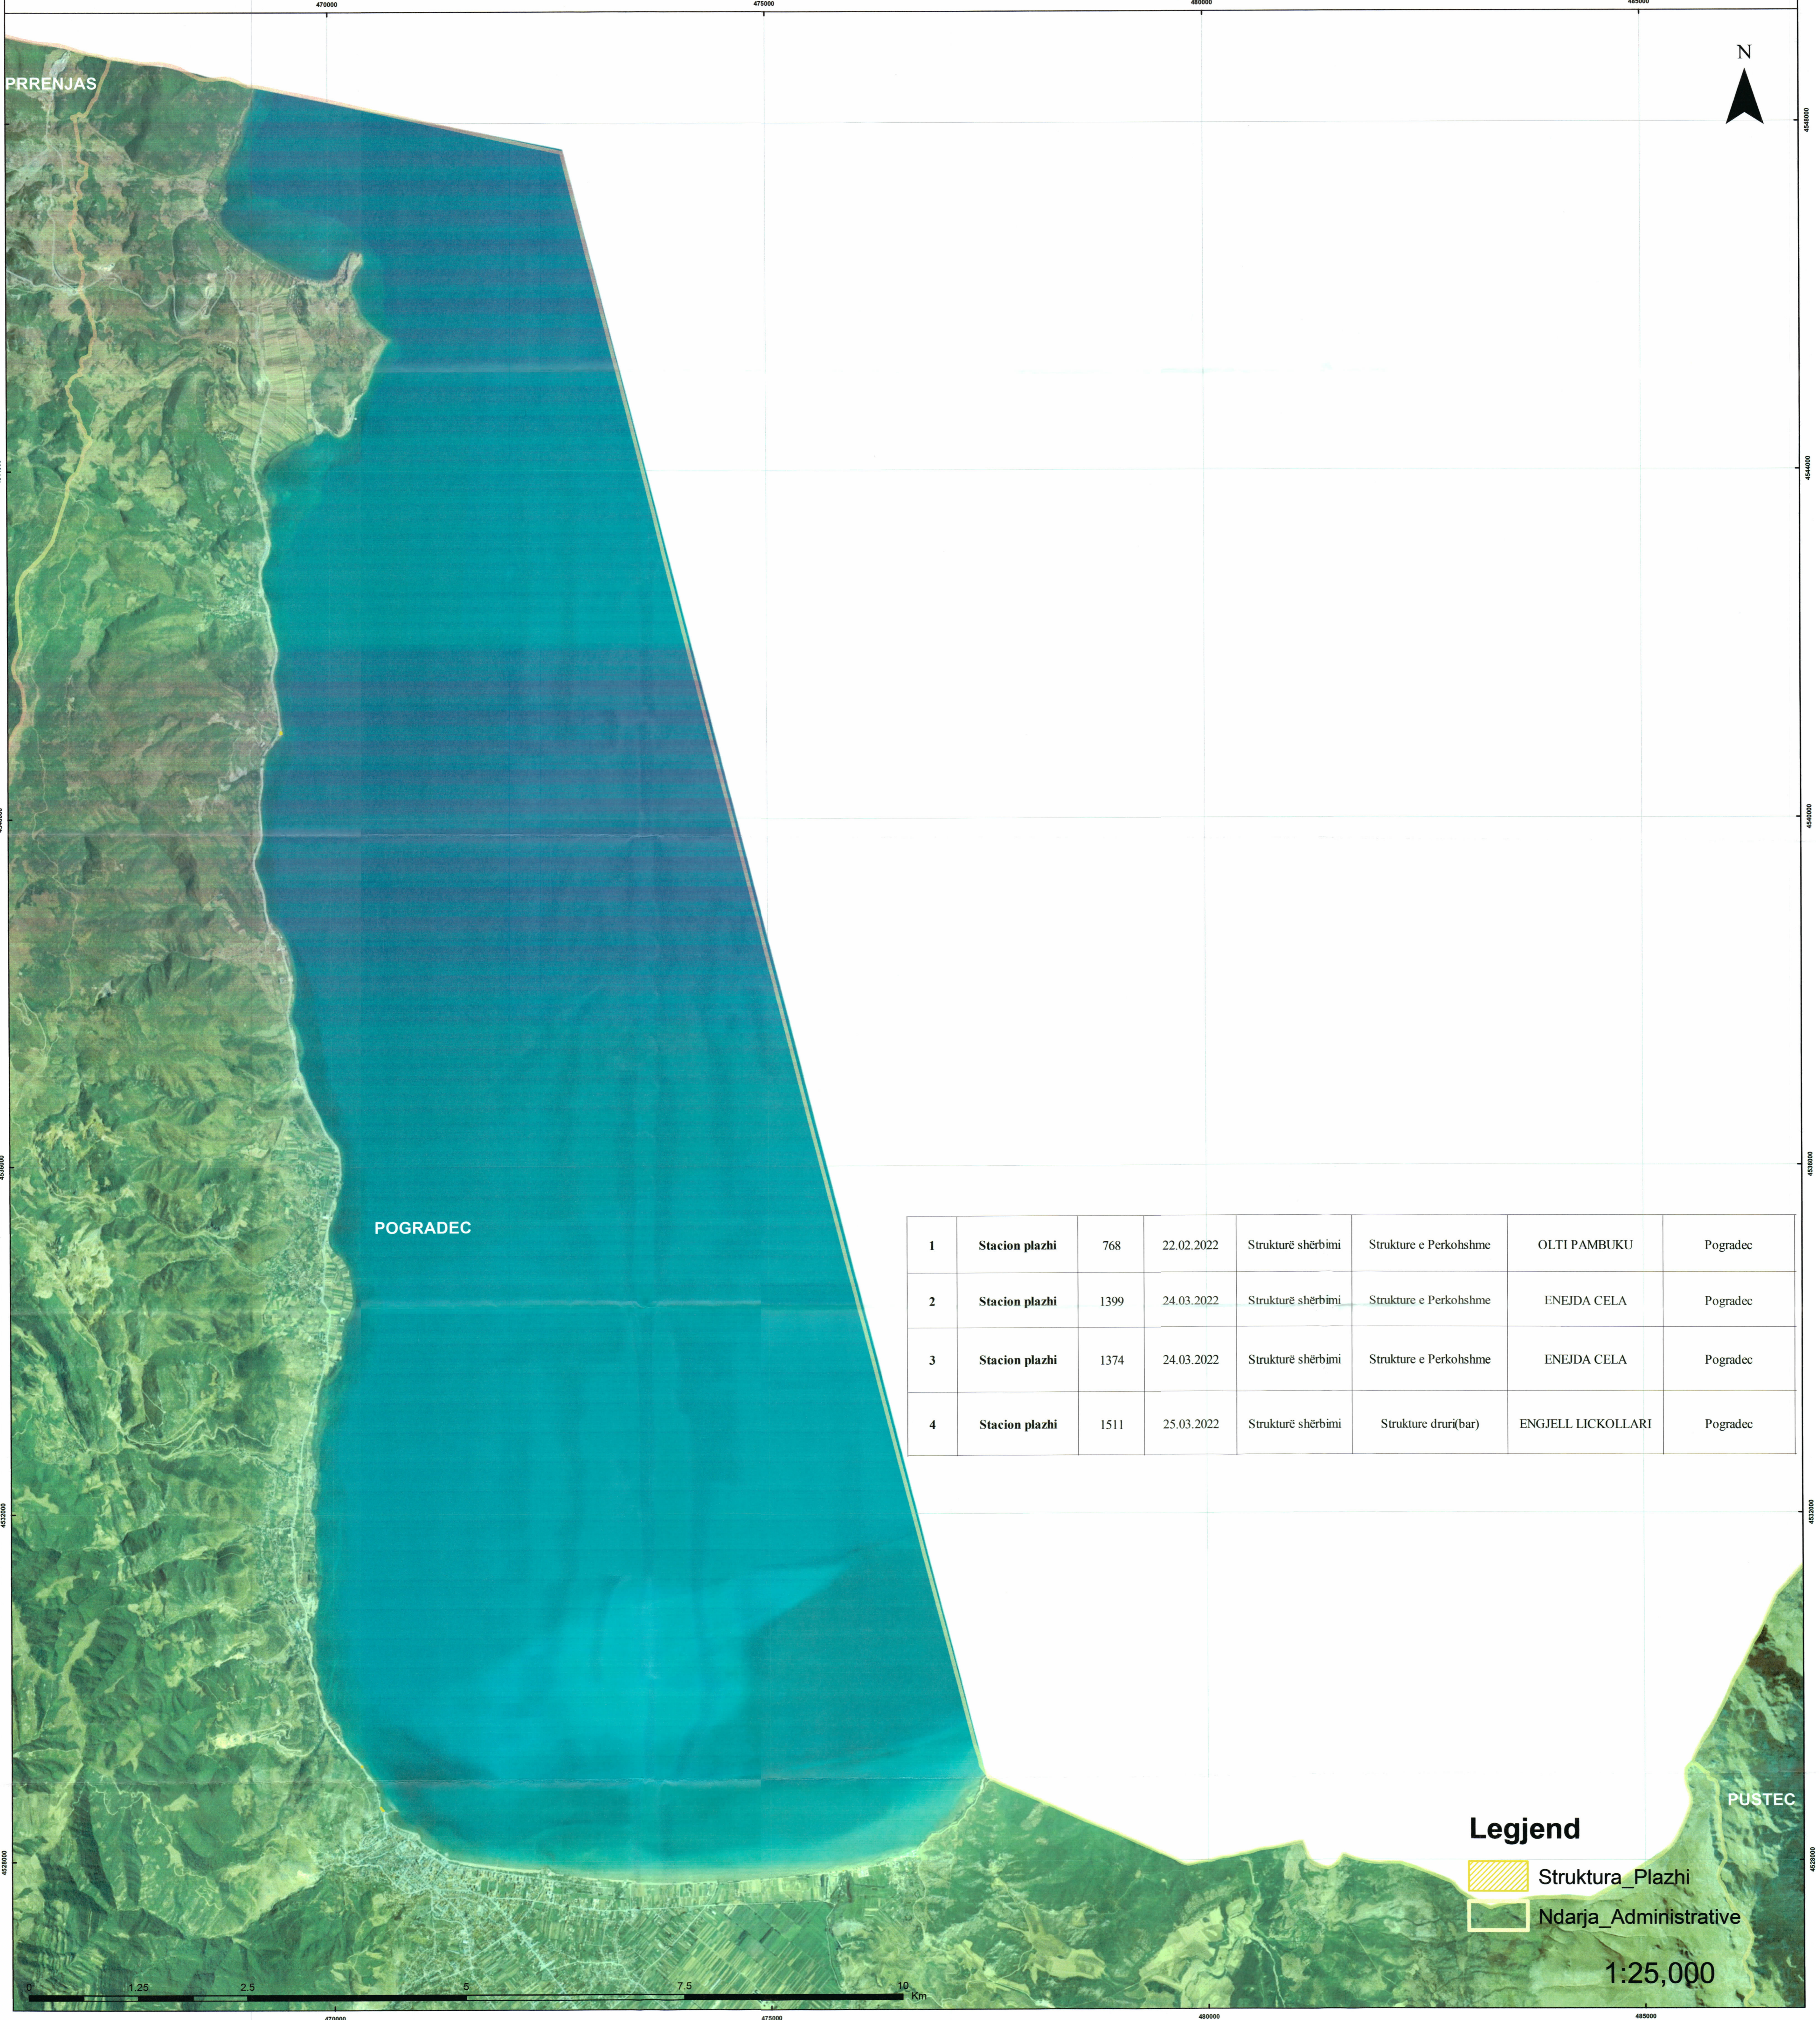

REPUBLIKA E SHQIPËRISË
KËSHILLI KOMBËTAR I TERRITORIT

MIRATOHET
KRYETARI I K.K.T

Z. EDI PAMA

Znj. Mirela Kumburo

Ministria e Turizmit dhe Mjedisit

Ndarja Administrative

Miratuar me Vendim të KKT Nr.13, Datë 26/04/2022

EMËRTIMI I FLETËS:

STRUKTURA SHËRBIMI NË STACIONET E PLAZHIT

PROJEKTUES:

Agjencia e Zhvillimit të Turizmit

PODROBTËS:

Agjencia e Zhvillimit të Turizmit

SHALLA
1:25000

BASHKIA POGRADEC

HARTA E VENDODHJEVE TE STRUKTURAVE TE PLAZHIT

1	Stacion plazhi	768	22.02.2022	Strukturë shërbimi	Strukture e Perkohshme	OLTI PAMBUKU	Pogradec
2	Stacion plazhi	1399	24.03.2022	Strukturë shërbimi	Strukture e Perkohshme	ENEJDA CELA	Pogradec
3	Stacion plazhi	1374	24.03.2022	Strukturë shërbimi	Strukture e Perkohshme	ENEJDA CELA	Pogradec
4	Stacion plazhi	1511	25.03.2022	Strukturë shërbimi	Strukture druri(bar)	ENGJELL LICKOLLARI	Pogradec