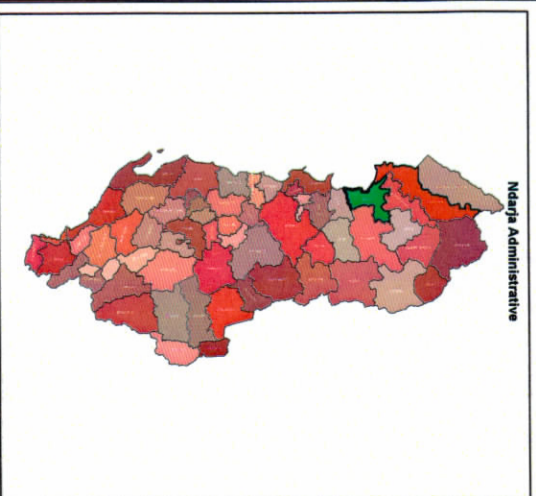

BASHKIA LEZHE

HARTA E VENDODHJEVE TE STRUKTURAVE TE PLAZHIT

REPUBLIKA E SHQIPËRISË
KESHILLI KOMBËTAR I TERRITORIT

MIRATOHET

KRYETARILIKU I T

Z. EDI RAMA

Znj. Mirrela Kumburo

Ministria e Turizmit dhe Mjedisit

0 1.25 2.5 5 7.5 10 Km

1:25,000

Legend

Ndaja Administrative
Struktura Plazhi
KURBIL