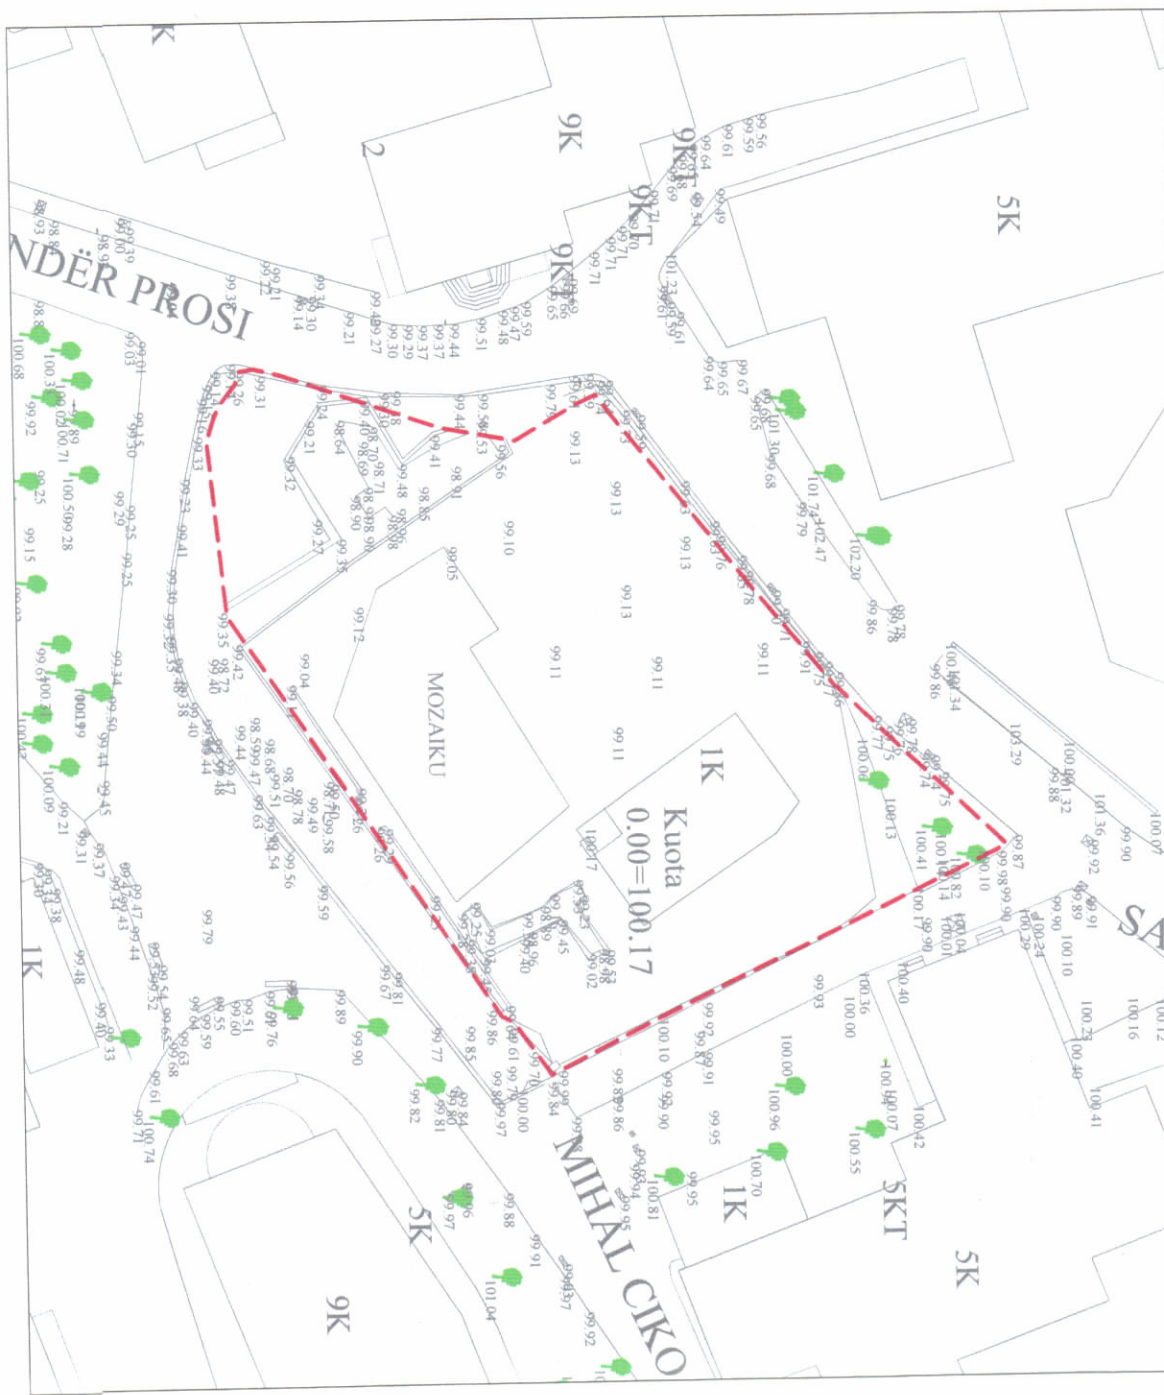

LEJE NDËRTIMI PËR OBJEKTIN: "MOZAIKU I TIRANËS", ME VENDNDODHJE NË BASHKINË TIRANË.

PAMJE TREDIMENSIONALE

- LEGENDE:
- 1 - STREHË
 - 2 - OBJEKTI KRYESOR
 - 3 - SITE ARKEOLOGJIK
 - 4 - RRENOJA MOZAIKU I TIRANËS
 - 5 - PARK BICIKLETAR
 - 6 - OBJEKTI BILETAR
 - 7 - PARKIM MAKINA
 - 8 - HAFSIRË KALIMI
 - 9 - HYRJE NË SITE
 - 10 - HYRJE DYTËSORE NË OBJEKT
 - 11 - RRETHIM METALIK ME PANJELË PREZANTUESË

PLANI I VENDOSJES SË STRUKTURËS SHK. 1:200

POZICIONI KADASTRAL SHK. 1:500

HARTA TOPOGRAFIKE SHK. 1:500

TREGUESIT E ZHYVILLIMIT:
 Sipërfaqe e përgjithshme e truallit: 1343,24 m²
 Sipërfaqe e truallit e zënë nga struktura (gjinma): 208 m²
 Sipërfaqe e biletarëve: 4,2 m²
 Sipërfaqe e përgjithshme e ndërtimit mbi tokë: 412 m²
 Sipërfaqe e përgjithshme e ndërtimit mbi dhe nën tokë: 412 m²
 Koeficienti i shfrytëzimit të truallit për ndërtim: 15,59%
 Intensiteti i ndërtimit: 0,31
 Lartësia maksimale e strukturës nga niveli i kuotës së sistemit: 9,2 m
 Numri i katëve mbi tokë: 2 kat
 Numri i katëve nën tokë: 0 kat

TREGUESI TEKNIK:
 Zona Kadastrale: Z.K. 8210; Nr. pasurie 6 / 44, 6 / 52, 6 / 53, 6 / 55, 6 / 381
 Kufizimet:
 Vert: 6 / 380, rrugë
 Jug: 6 / 58, lulishtë
 Lindje: 6 / 111, 6 / 54, pronë private
 Përdandim: 6 / 383, rrugë
 Distanca nga kufiri i pronës:
 Veru 0,6m dhe 8,4m,
 Lindja 1m dhe 3,9m,
 Jugu 1,1m dhe 4,2m,
 Përdandimi 5,4m dhe 7,1m.
 Distanca nga aksi i rrugës: 4m dhe 10,1m.

- LEGENDE:
- KUTURI I PRONËS
 - OBJEKTI RI
 - SISTEMIM GJELBERIM
 - SISTEMIM HAFSIRË REKREATIVE
 - KONTURI KATI PËRDOHE
 - KONTURI I NËNTOKËS

REPUBLIKA E SHQIPËRISË
 KËSHILLI KOMBËTAR I TERRITORIT

MIRATOHET