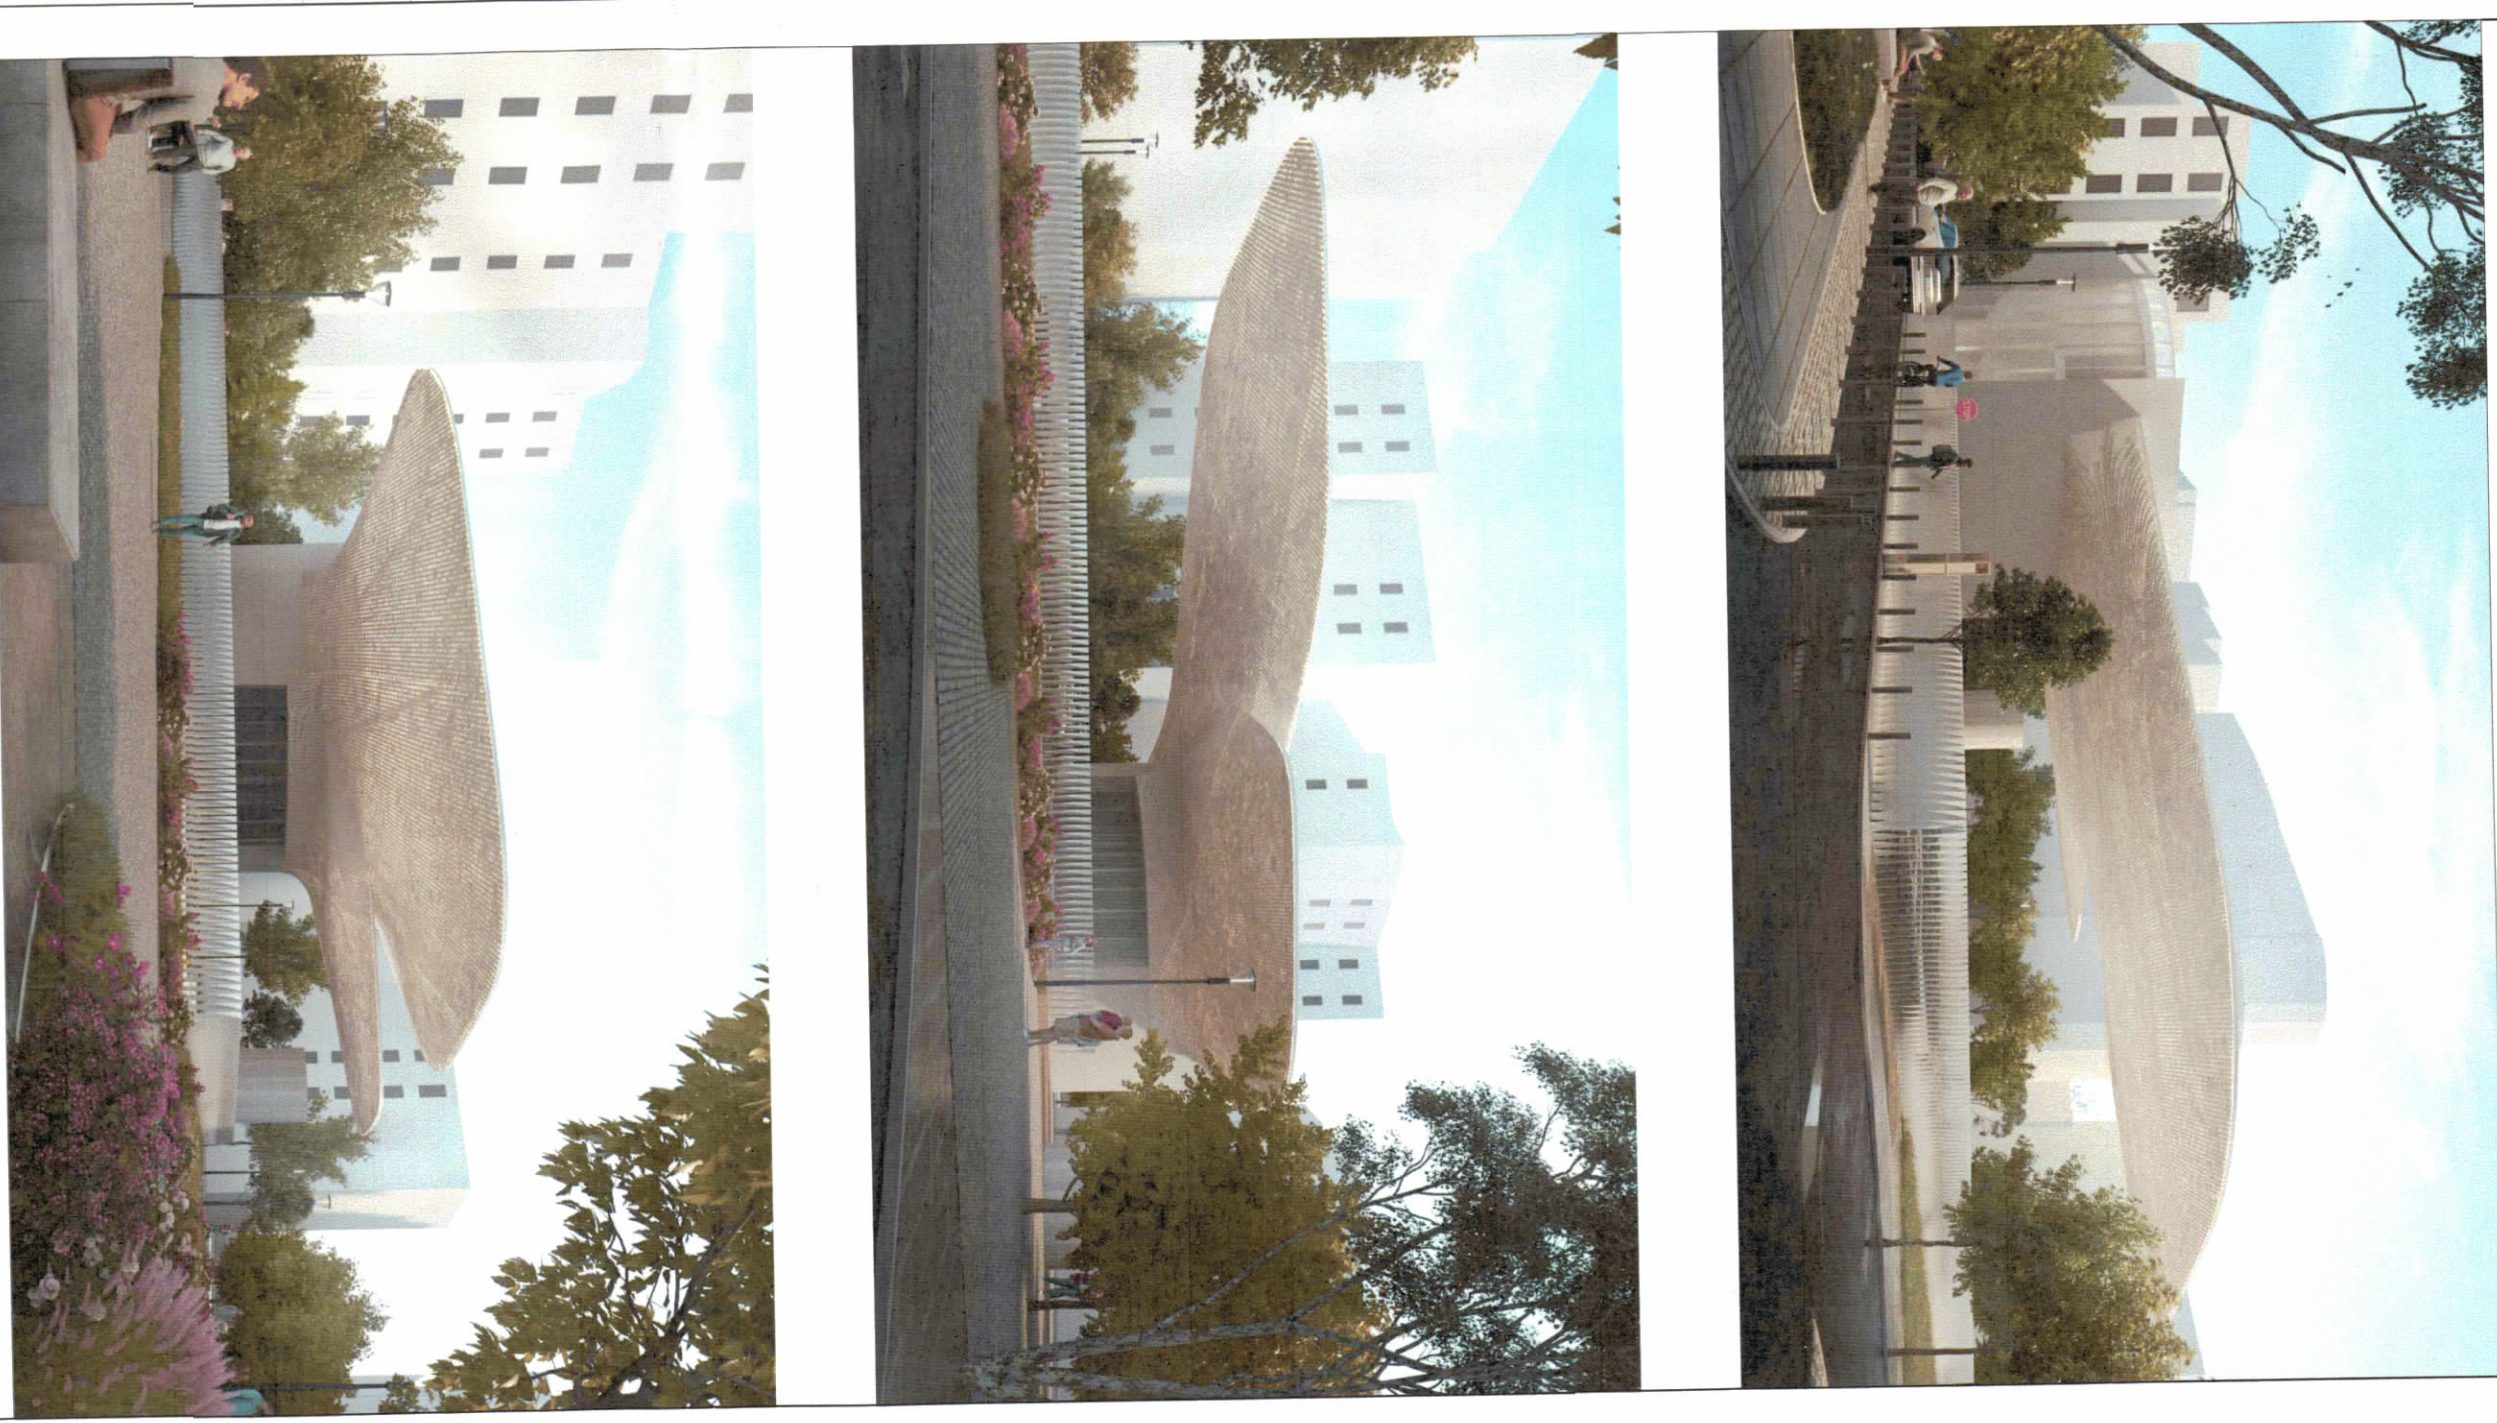

LEJE NDËRTIMI PËR OBJEKTIN: "MOZAIKU I TIRANËS", ME VENDNDODHJE NË BASHKINË TIRANË.

PAMJE TREDIMENSIONALE

- LEGENDE:
- 1 - STREHË
 - 2 - OBJEKTI KRYESOR
 - 3 - SITE ARKEOLOGJIK
 - 4 - RRENOJA MOZAIKU I TIRANËS
 - 5 - PARK BICIKLETAR
 - 6 - OBJEKTI BILETAR
 - 7 - PARKIM MAKINA
 - 8 - HAFSIRË KALIMI
 - 9 - HYRJE NË SITE
 - 10 - HYRJE DYTËSORE NË OBJEKT
 - 11 - RRETHIM METALIK ME PANJELË PREZANTUESË