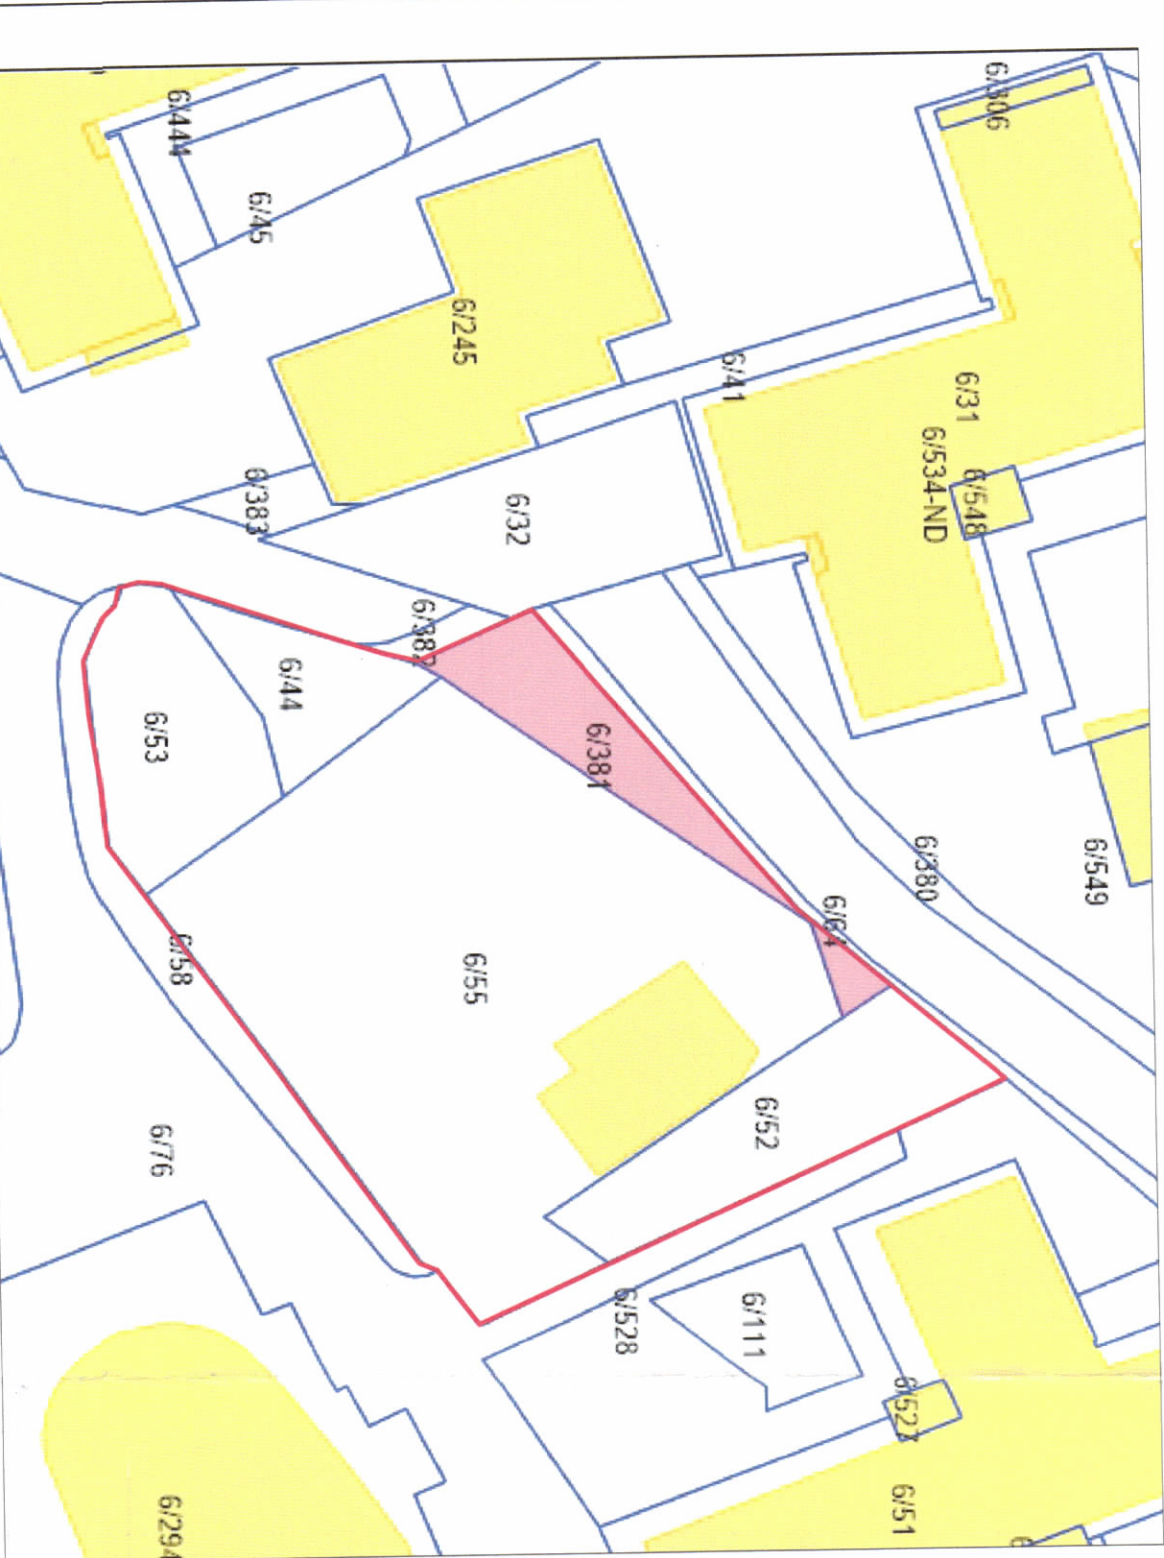

LEJE NDËRTIMI PËR OBJEKTIN: "MOZAIKU I TIRANËS", ME VENDNDODHJE NË BASHKINË TIRANË.

PAMJE TREDIMENSIONALE

- LEGENDE:
- 1 - STREHË
 - 2 - OBJEKTI KRYESOR
 - 3 - SITE ARKEOLOGJIK
 - 4 - RRENOJA MOZAIKU I TIRANËS
 - 5 - PARK BICIKLETAR
 - 6 - OBJEKTI BILETAR
 - 7 - PARKIM MAKINA
 - 8 - HAFSIRË KALIMI
 - 9 - HYRJE NË SITE
 - 10 - HYRJE DYTËSORE NË OBJEKT
 - 11 - RRETHIM METALIK ME PANJELË PREZANTUESË

PLANI I VENDOSJES SË STRUKTURËS SHK. 1:200

POZICIONI KADASTRAL SHK. 1:500

HARTA TOPOGRAFIKE SHK. 1:500

TREGUESIT E ZHYVILLIMIT:
 Sipërfaqe e përgjithshme e truallit: 1343,24 m²
 Sipërfaqe e truallit e zënë nga struktura (gjinma): 208 m²
 Sipërfaqe e biletarëve: 4,2 m²
 Sipërfaqe e përgjithshme e ndërtimit mbi tokë: 412 m²
 Sipërfaqe e përgjithshme e ndërtimit mbi dhe nën tokë: 412 m²
 Koeficienti i shfrytëzimit të truallit për ndërtim: 15,59%
 Intensiteti i ndërtimit: 0,31
 Lartësia maksimale e strukturës nga niveli i kuotës së sistemit: 9,2 m
 Numri i katëve mbi tokë: 2 kat
 Numri i katëve nën tokë: 0 kat

TREGUESI TEKNIK:
 Zona Kadastrale: Z.K. 8210; Nr. pasurie 6 / 44, 6 / 52, 6 / 53, 6 / 55, 6 / 381
 Kufizimet:
 Vert: 6 / 380, rrugë
 Jug: 6 / 58, lulishtë
 Lindje: 6 / 111, 6 / 54, pronë private
 Përdandim: 6 / 383, rrugë
 Distanca nga kufiri i pronës:
 Veru 0,6m dhe 8,4m,
 Lindja 1m dhe 3,9m,
 Jugu 1,1m dhe 4,2m,
 Përdandimi 5,4m dhe 7,1m.
 Distanca nga aksi i rrugës: 4m dhe 10,1m.