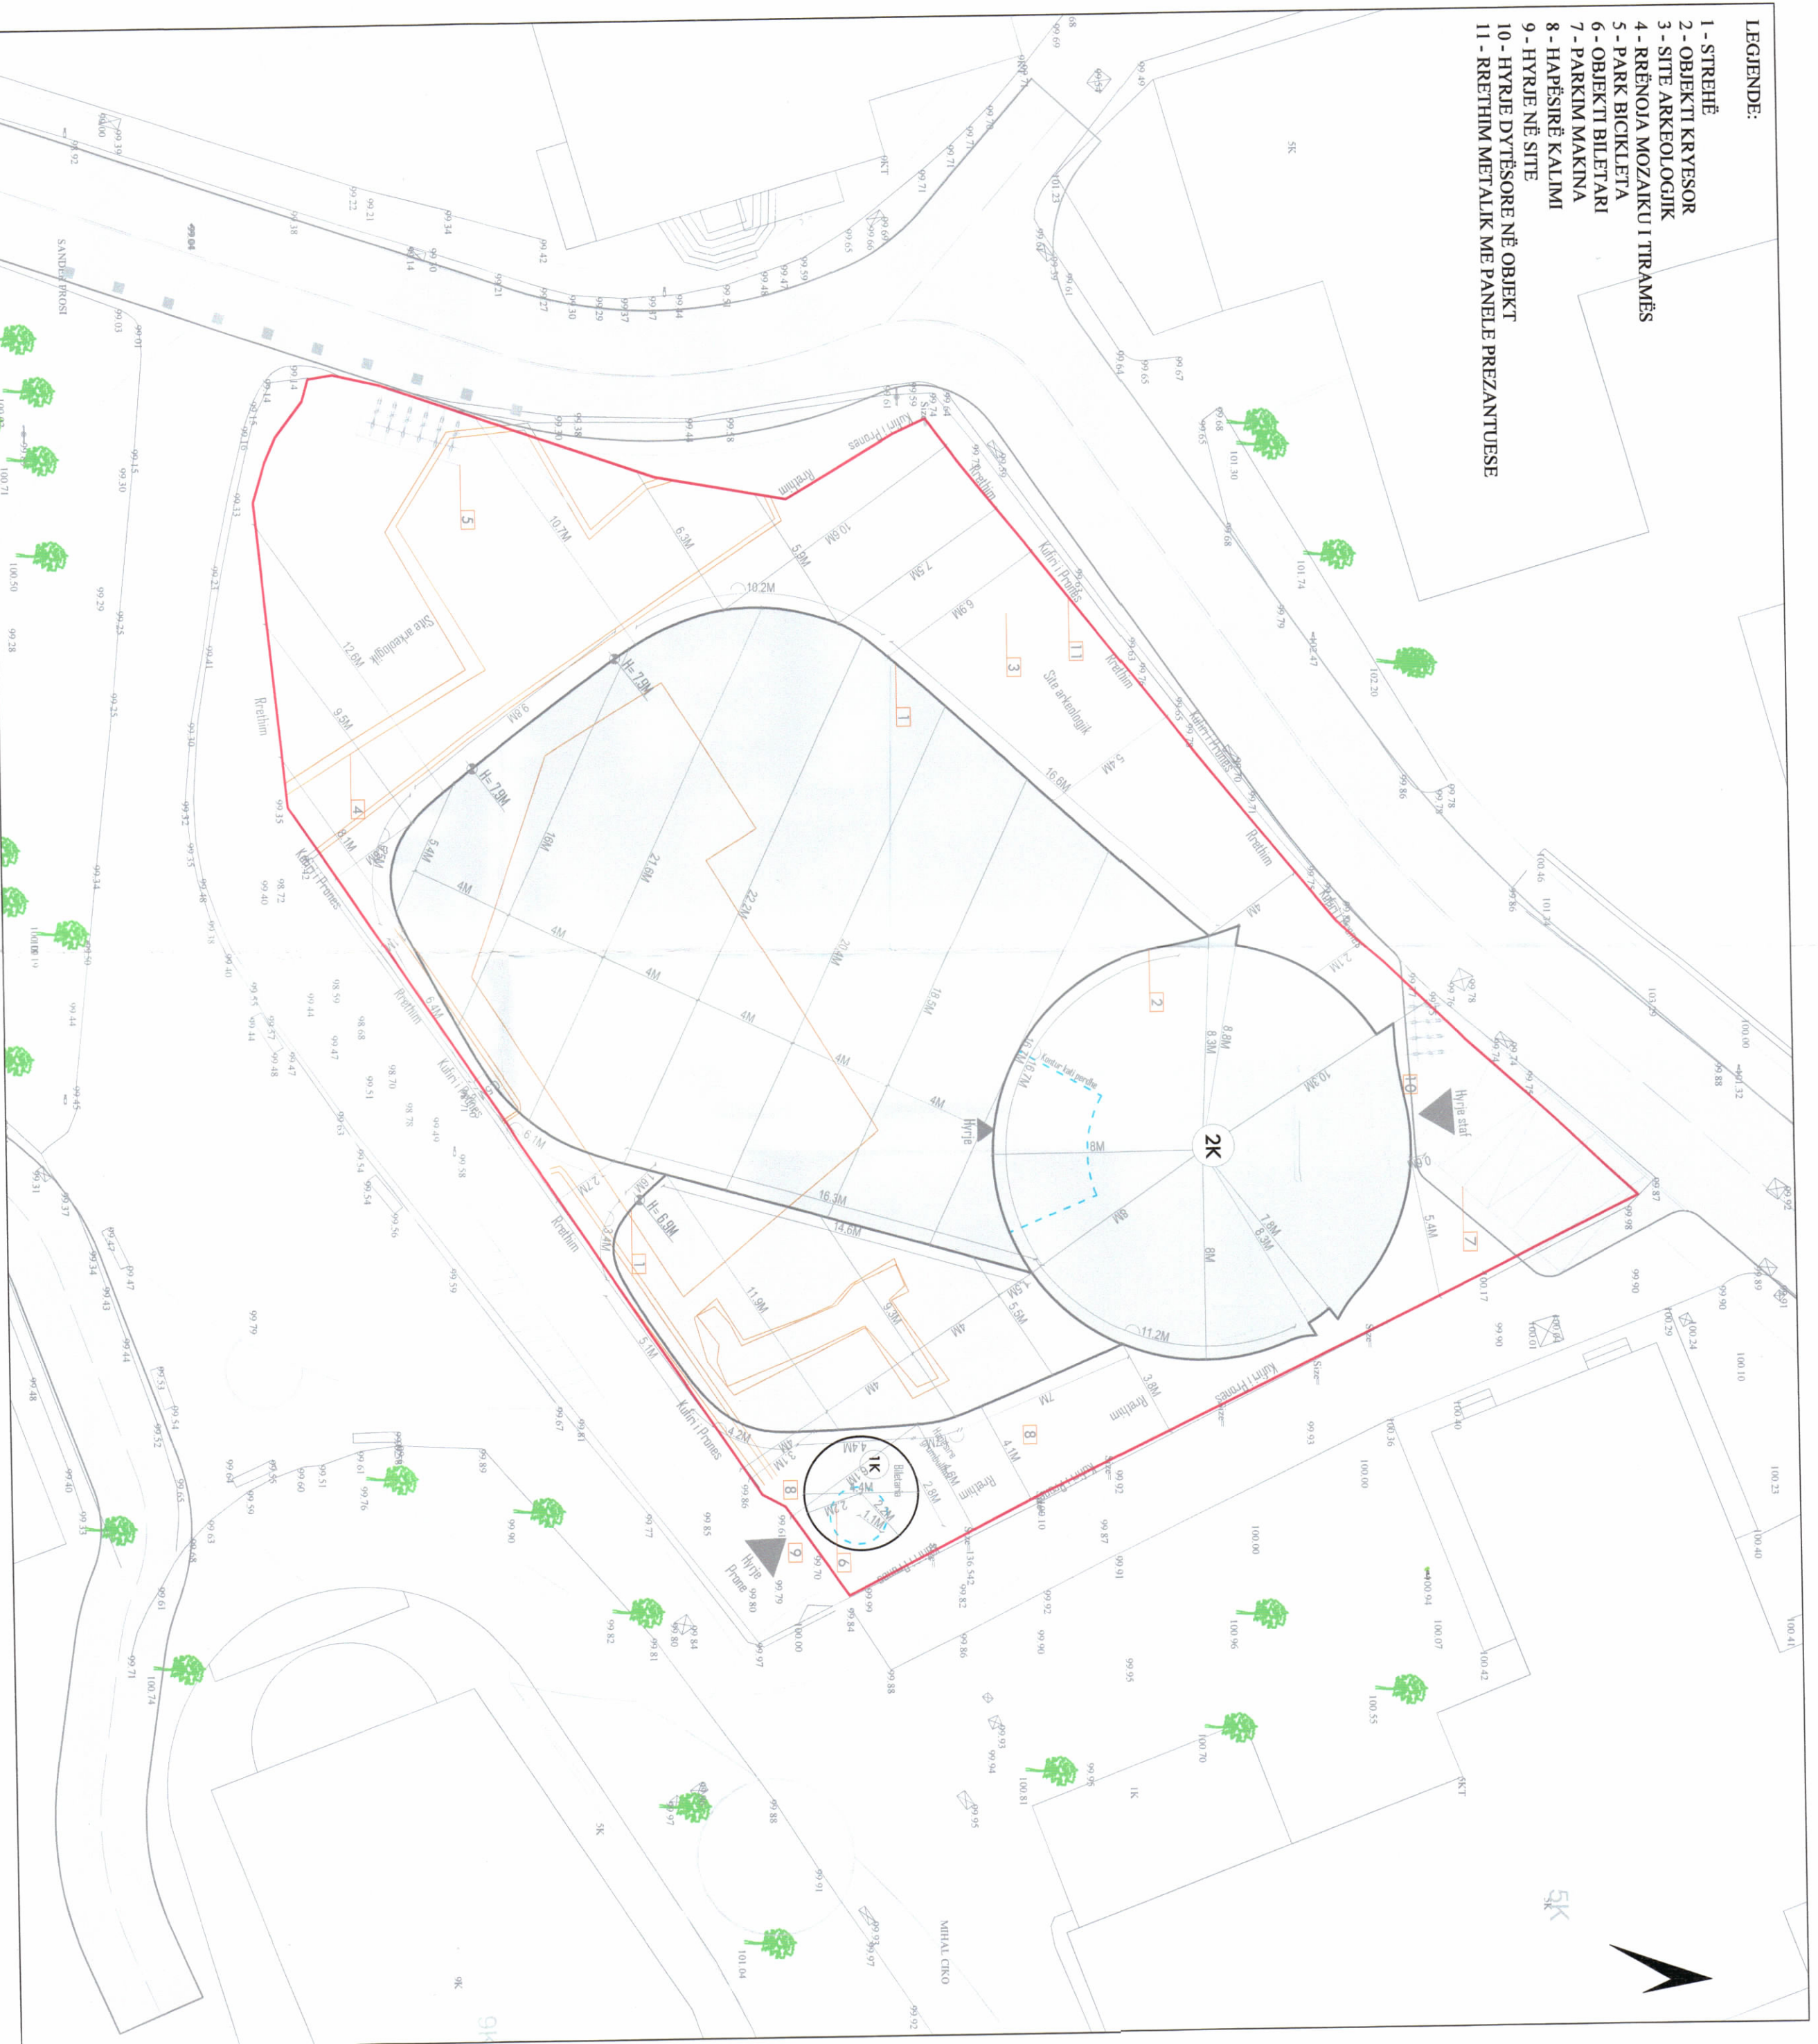

LEJE NDËRTIMI PËR OBJEKTIN: "MOZAIKU I TIRANËS", ME VENDNDODHJE NË BASHKINË TIRANË.

PAMJE TREDIMENSIONALE

- LEGENDE:
- 1 - STREHË
 - 2 - OBJEKTI KRYESOR
 - 3 - SITE ARKEOLOGJIK
 - 4 - RRENOJA MOZAIKU I TIRANËS
 - 5 - PARK BICIKLETAR
 - 6 - OBJEKTI BILETAR
 - 7 - PARKIM MAKINA
 - 8 - HAFSIRË KALIMI
 - 9 - HYRJE NË SITE
 - 10 - HYRJE DYTËSORE NË OBJEKT
 - 11 - RRETHIM METALIK ME PANJELË PREZANTUESË

PLANI I VENDOSJES SË STRUKTURËS SHK. 1:200

POZICIONI KADASTRAL SHK. 1:500

HARTA TOPOGRAFIKE SHK. 1:500

TREGUESIT E ZHYVILLIMIT:
 Sipërfaqe e përgjithshme e truallit: 1343,24 m²
 Sipërfaqe e truallit e zënë nga struktura (gjinma): 208 m²
 Sipërfaqe e biletarëve: 4,2 m²
 Sipërfaqe e përgjithshme e ndërtimit mbi tokë: 412 m²
 Sipërfaqe e përgjithshme e ndërtimit mbi dhe nën tokë: 412 m²
 Koeficienti i shfrytëzimit të truallit për ndërtim: 15,59%
 Intensiteti i ndërtimit: 0,31
 Lartësia maksimale e strukturës nga niveli i kuotës së sistemit: 9,2 m
 Numri i katëve mbi tokë: 2 kat
 Numri i katëve nën tokë: 0 kat

TREGUESI TEKNIK:
 Zona Kadastrale: Z.K. 8210; Nr. pasurie 6 / 44, 6 / 52, 6 / 53, 6 / 55, 6 / 381
 Kufizimet:
 Vert: 6 / 380, rrugë
 Jug: 6 / 58, lulishtë
 Lindje: 6 / 111, 6 / 54, pronë private
 Përdandim: 6 / 383, rrugë
 Distanca nga kufiri i pronës:
 Veru 0,6m dhe 8,4m,
 Lindja 1m dhe 3,9m,
 Jugu 1,1m dhe 4,2m,
 Përdandimi 5,4m dhe 7,1m.
 Distanca nga aksi i rrugës: 4m dhe 10,1m.

KRYETARI I K.K.T

Z. EDI RAMA

Znj. Elva Margartit

Ministria e Kulturës

Miratuar me Vendim të KKT Nr. 07 Datë 16.03.2022

LEJE NDËRTIMI PËR OBJEKTIN: "MOZAIKU I TIRANËS", ME
 VENDNDODHJE NË BASHKINË TIRANË.

EMËRTIMI I FLETËS:	PLANVENDOSJE E OBJEKTIT	
POROSITËS:	MINISTRIA E KULTURËS	
PROJEKTUES:	OPLASA: EMBELERI, KUDEMVAJ, RAKERPAÇI MINISTRIA E KULTURËS	
ZHYVILLUES:	MINISTRIA E KULTURËS	
FAZA E PROJEKTT:	LEJE NDËRTIMI	
SHKALLA 1: 500	NR. I FLETËS A-01	NR. I KOPEVE 01/06