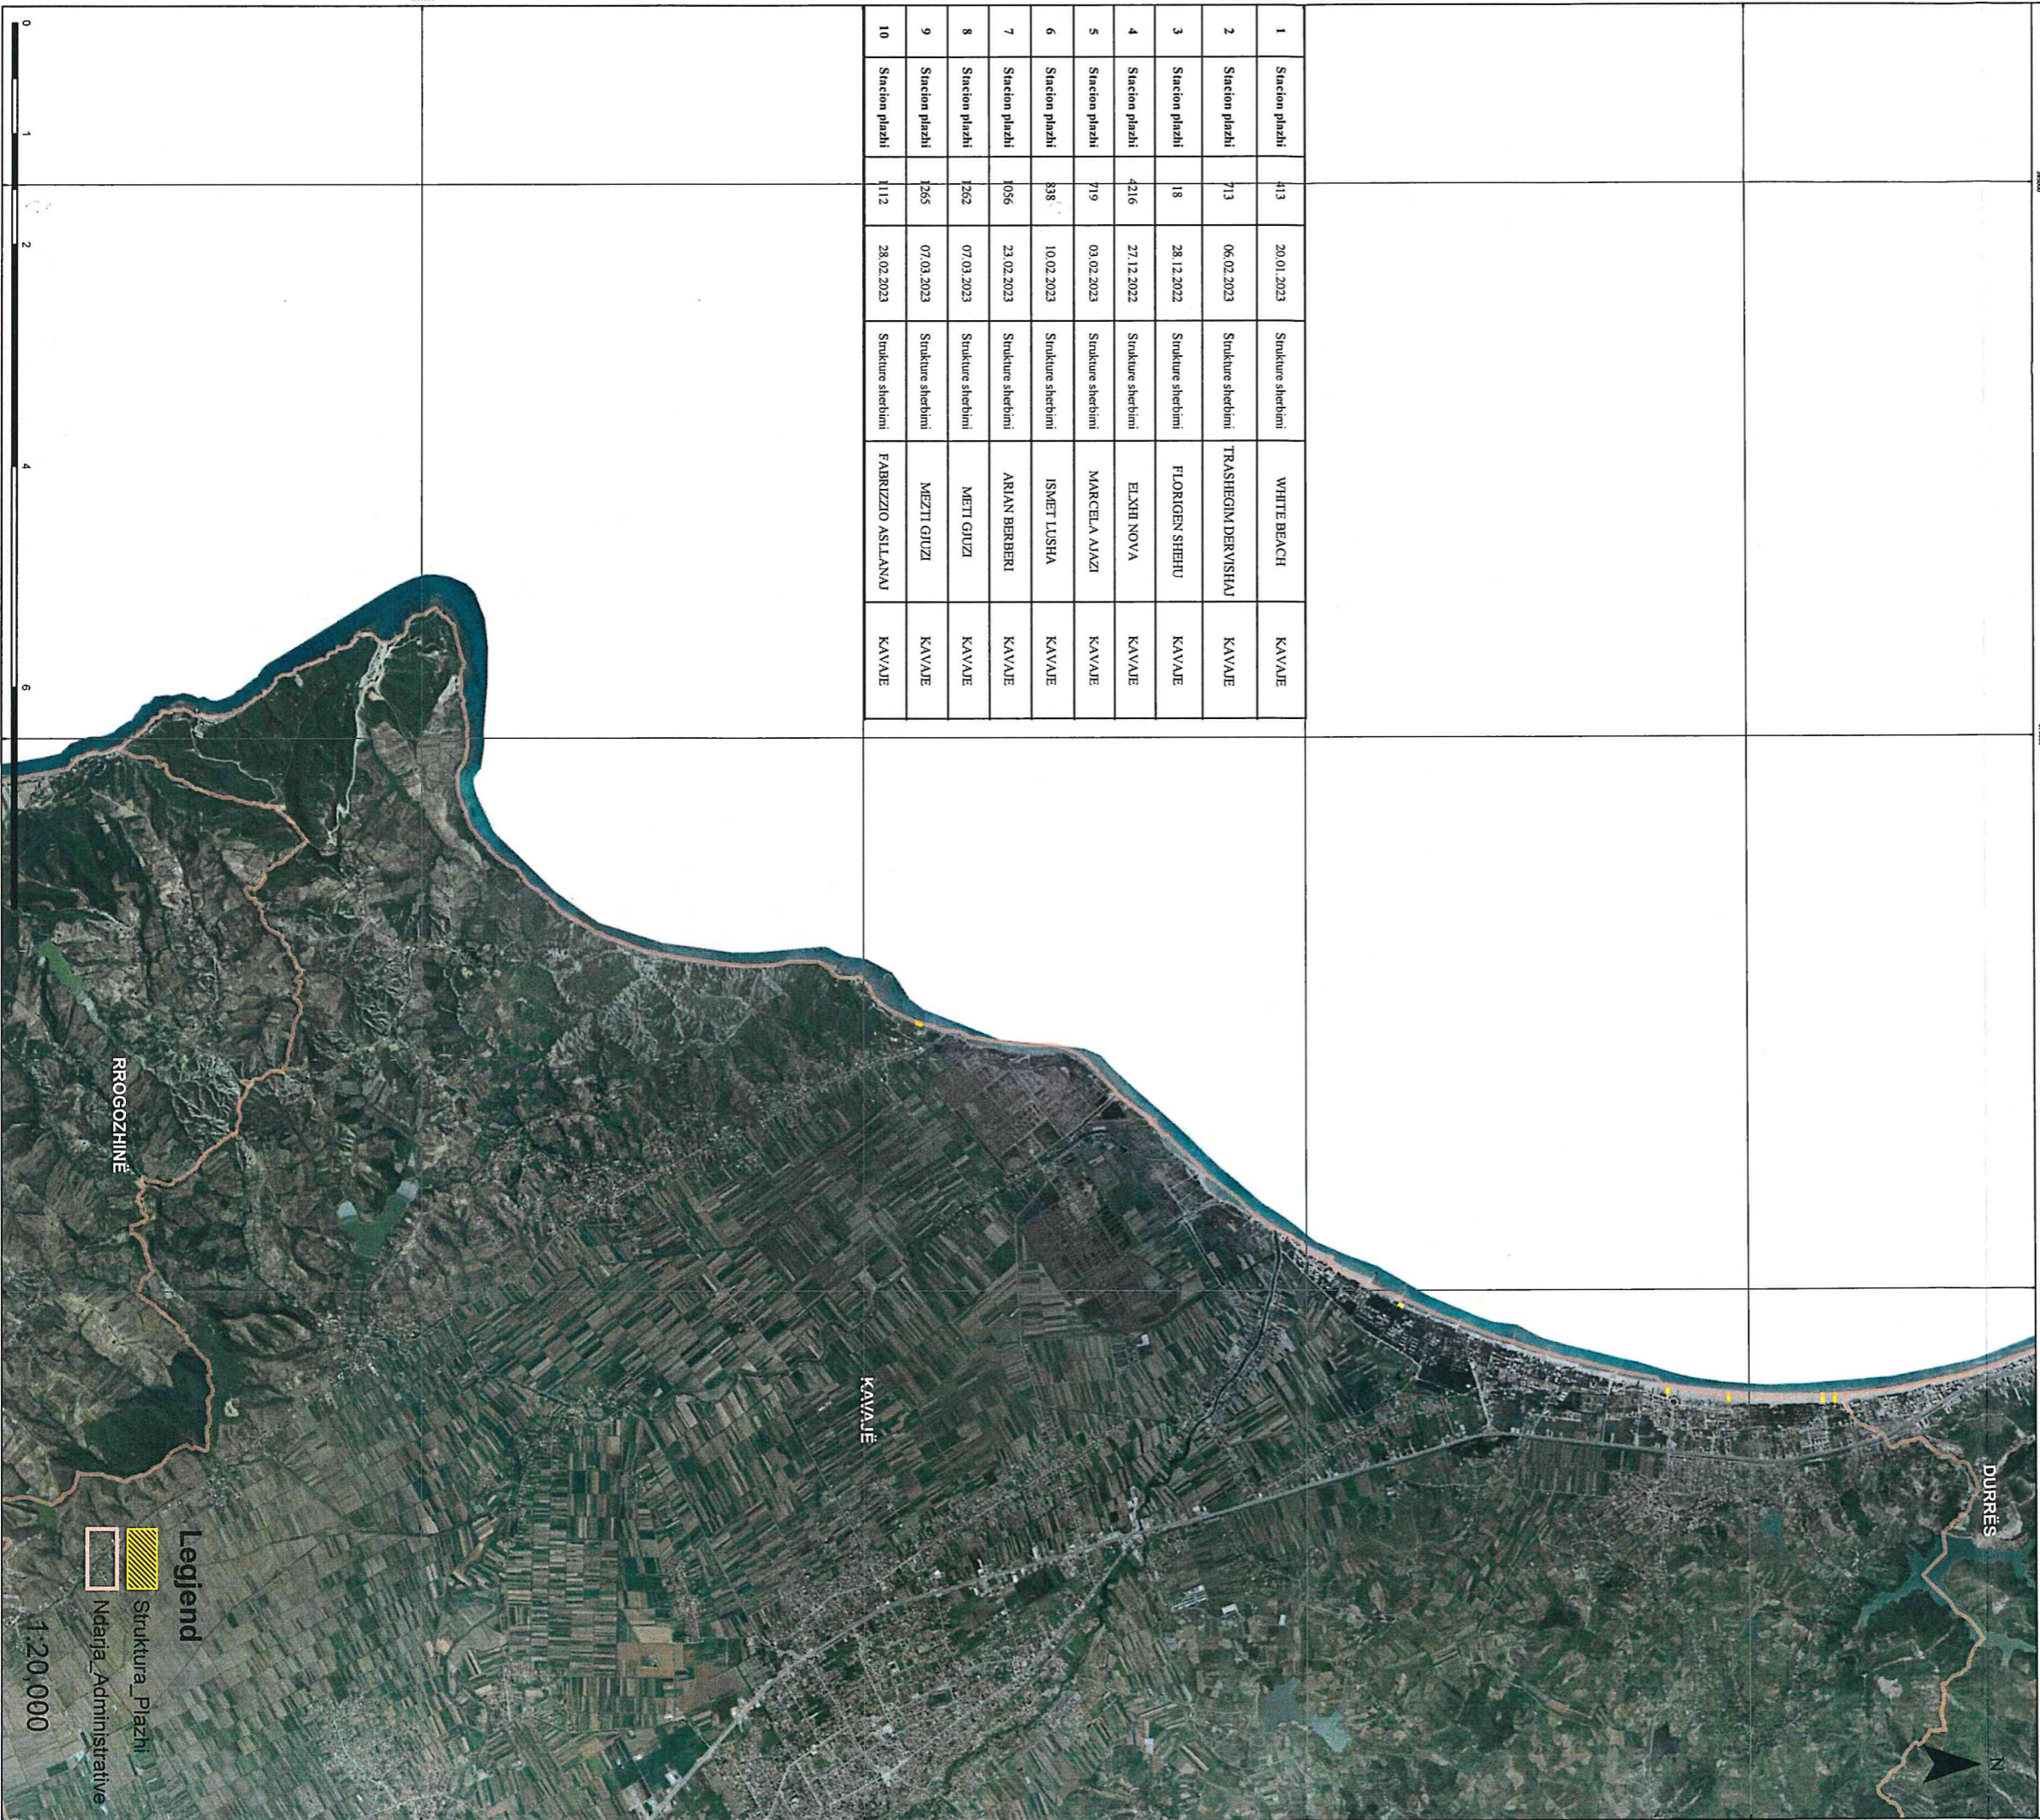

EMËRTIMI I PLETËS:	STRUKTURA SHËRBIMI NË STACIONET E PLAZHIT
PROJEKTUES:	Agjencia e Zhvillimit Territorial
POROSITËS:	Agjencia e Zhvillimit Territorial

SHKALLA
1:20,000

BASHKIA KAVAJE
HARTA E VENDODHJEVE TE STRUKTURAVE TE PLAZHIT

1	Stacion plazhi	413	20.01.2023	Strukture sherbimi	WHITE BEACH	KAVAJE
2	Stacion plazhi	713	06.02.2023	Strukture sherbimi	TRASHEGIMI DERVISHAJ	KAVAJE
3	Stacion plazhi	18	28.12.2022	Strukture sherbimi	FLORIGEN SHEHU	KAVAJE
4	Stacion plazhi	4216	27.12.2022	Strukture sherbimi	ELXHI NOVA	KAVAJE
5	Stacion plazhi	719	03.02.2023	Strukture sherbimi	MARCELA ALAZI	KAVAJE
6	Stacion plazhi	838	10.02.2023	Strukture sherbimi	ISMET LUSHA	KAVAJE
7	Stacion plazhi	1056	23.02.2023	Strukture sherbimi	ARIAN BERBERI	KAVAJE
8	Stacion plazhi	1262	07.03.2023	Strukture sherbimi	METI GUZI	KAVAJE
9	Stacion plazhi	1265	07.03.2023	Strukture sherbimi	MEZTI GUZI	KAVAJE
10	Stacion plazhi	1112	28.02.2023	Strukture sherbimi	FABRIZIO ASILANAJ	KAVAJE