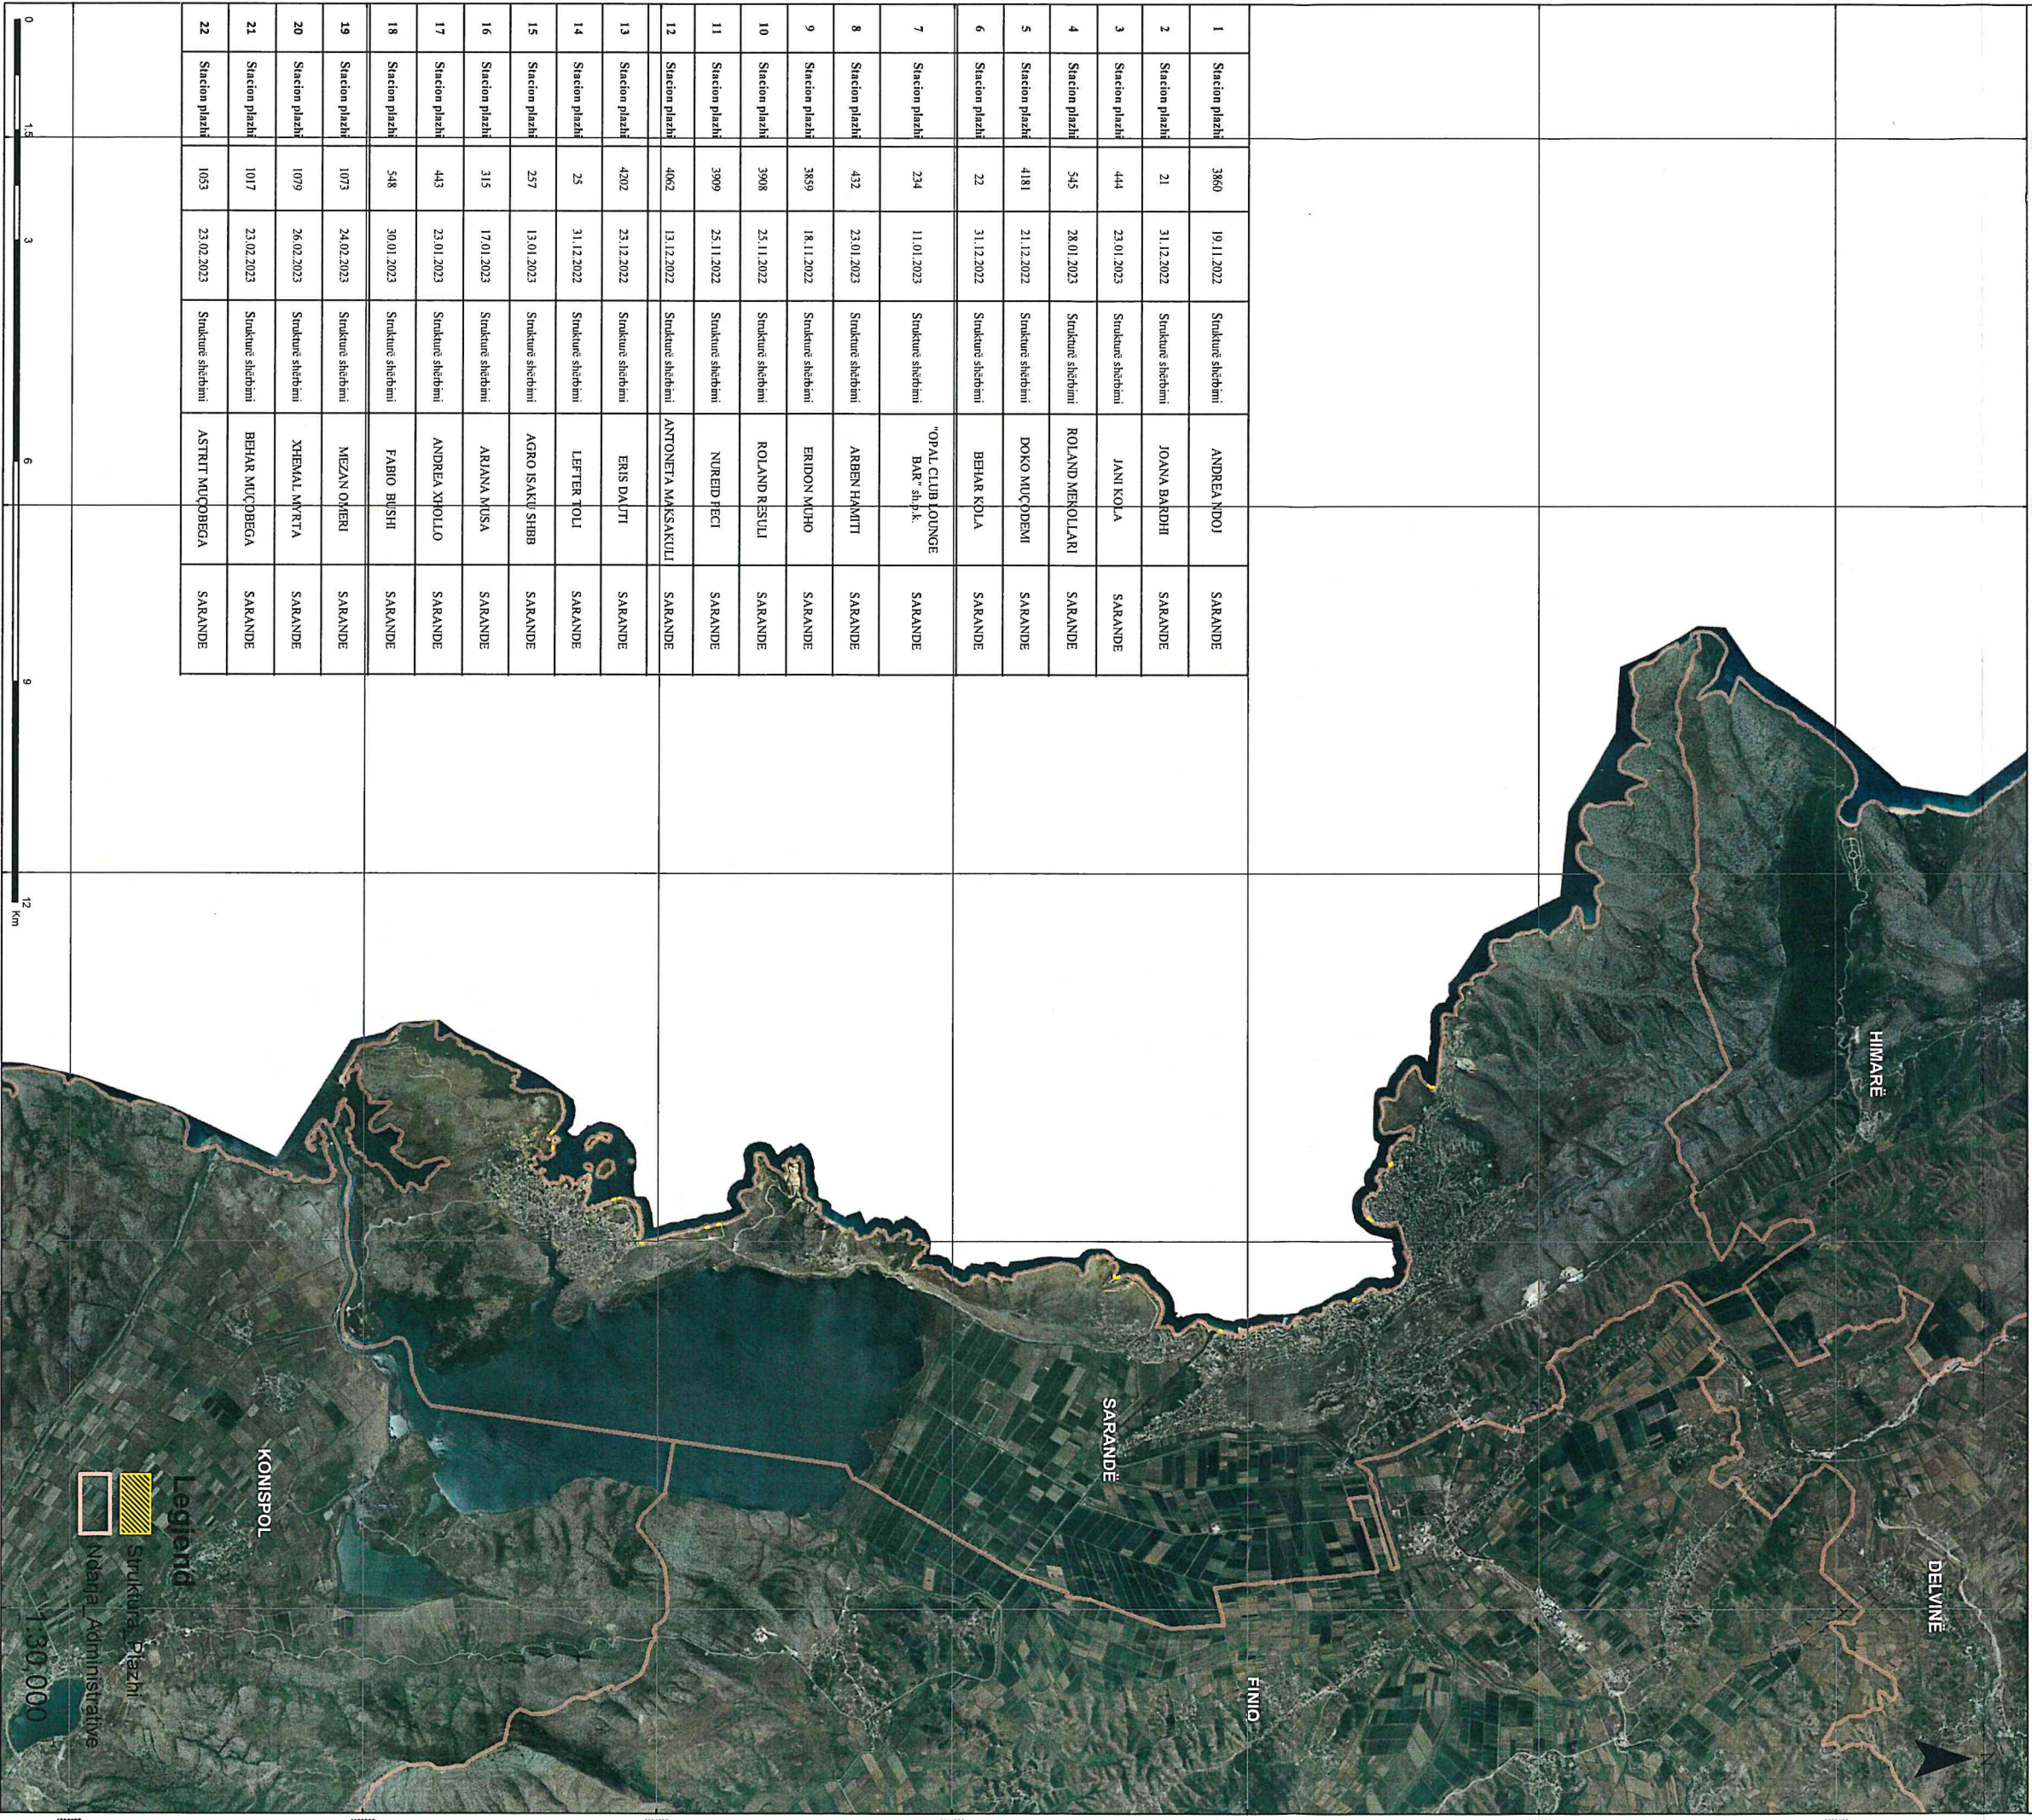

BASHKIA SARANDE
HARTA E VENDODHJEVE TE STRUKTURAVE TE PLAZHIT

1	Stacion plazhi	3860	19.11.2022	Strukture shërbimi	ANDREA NDOI	SARANDE
2	Stacion plazhi	21	31.12.2022	Strukture shërbimi	JOANA BARDHI	SARANDE
3	Stacion plazhi	444	23.01.2023	Strukture shërbimi	JANI KOLA	SARANDE
4	Stacion plazhi	545	28.01.2023	Strukture shërbimi	ROLAND MEHOLLARI	SARANDE
5	Stacion plazhi	4181	21.12.2022	Strukture shërbimi	DOKO MËDQDREMI	SARANDE
6	Stacion plazhi	22	31.12.2022	Strukture shërbimi	BEHAR KOLA	SARANDE
7	Stacion plazhi	234	11.01.2023	Strukture shërbimi	"OPAL CLUB LOUNGE BAR" sh.p.k.	SARANDE
8	Stacion plazhi	432	23.01.2023	Strukture shërbimi	ARBEN HANITTI	SARANDE
9	Stacion plazhi	3859	18.11.2022	Strukture shërbimi	BRIDON MËDHO	SARANDE
10	Stacion plazhi	3908	25.11.2022	Strukture shërbimi	ROLAND RËSULLI	SARANDE
11	Stacion plazhi	3909	25.11.2022	Strukture shërbimi	NUREID HECI	SARANDE
12	Stacion plazhi	4062	13.12.2022	Strukture shërbimi	ANTONETA MËKSAKULLI	SARANDE
13	Stacion plazhi	4202	23.12.2022	Strukture shërbimi	ERIS DALITI	SARANDE
14	Stacion plazhi	25	31.12.2022	Strukture shërbimi	LEFTER TOLI	SARANDE
15	Stacion plazhi	257	13.01.2023	Strukture shërbimi	AGRO ISAKU SHBB	SARANDE
16	Stacion plazhi	315	17.01.2023	Strukture shërbimi	ARJANA MUSA	SARANDE
17	Stacion plazhi	443	23.01.2023	Strukture shërbimi	ANDREA XHOLLLO	SARANDE
18	Stacion plazhi	548	30.01.2023	Strukture shërbimi	FABIO BËLISHI	SARANDE
19	Stacion plazhi	1073	24.02.2023	Strukture shërbimi	MEZAN OKERI	SARANDE
20	Stacion plazhi	1079	26.02.2023	Strukture shërbimi	XHEMAL MËRTA	SARANDE
21	Stacion plazhi	1017	23.02.2023	Strukture shërbimi	BEHAR MËDQDREGA	SARANDE
22	Stacion plazhi	1053	23.02.2023	Strukture shërbimi	ASTRIT MËDQDREGA	SARANDE

Legjenda
Struktura Plazhi
Ndarja Administrative

1:30,000