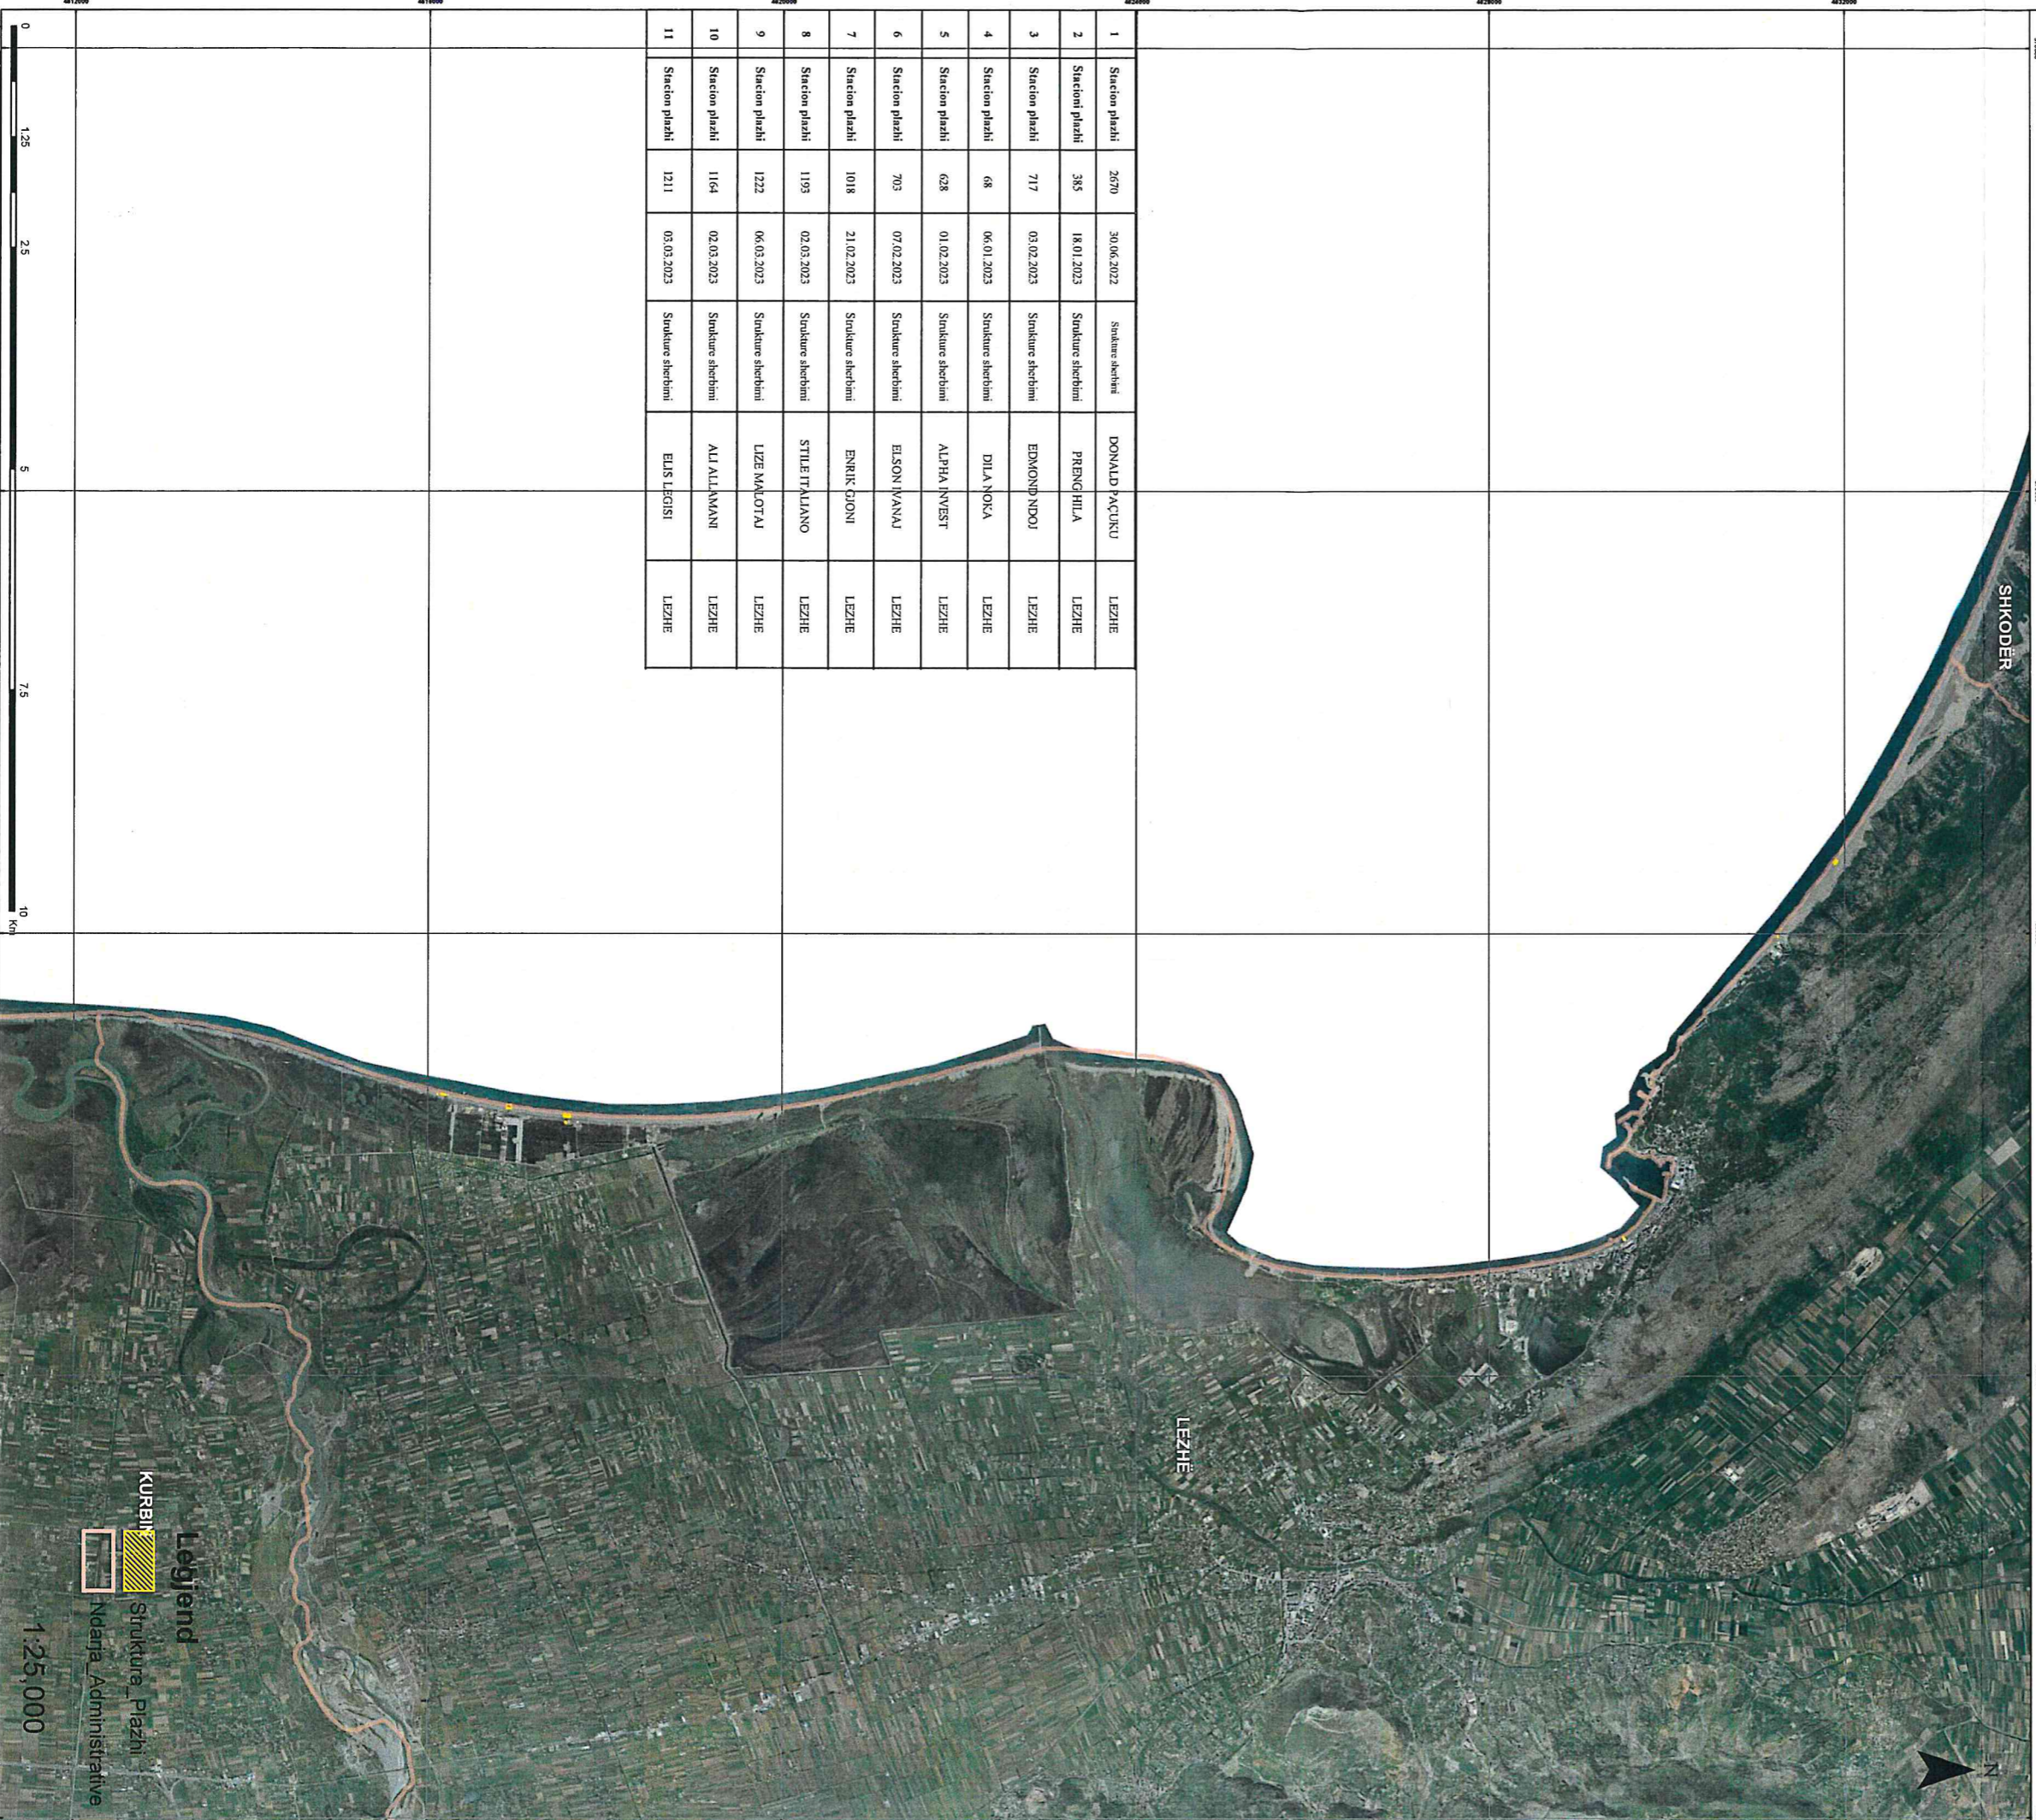

REPUBLIKA E SHQIPËRISË  
KËSHILLI KOMBËTAR I TERRITORIT

MIRATOHET  
KRYETARI I KKT

Z. EDI RAMA

Znj. Mirela Kumburo

Ministria e Turizmit dhe Mjedisit

Miruar me Vendim të KKT Nr.3, Datë 08/03/2023

EMËRTIMI I PLATËS:	STRUKTURA EBEZEMËRJE ME BËNACONET E PLAZHIT
PROJEKTUES:	Agjencia e Zhvillimit të Territorit
POROSITËS:	Agjencia e Zhvillimit të Territorit
SHKALLA 1:25000	

### BASHKIA LEZHE

HARTA E VENDODHJEVE TE STRUKTURAVE TE PLAZHIT

Nr.	Emri i Stacionit	Koordinatat	Data e Miratimit	Emri i Autorit	Qyteti
1	Stacion plazhi	2670	30.06.2022	DONALD PAÇURKU	LEZHE
2	Stacioni plazhi	385	18.01.2023	PRENG HILA	LEZHE
3	Stacion plazhi	717	03.02.2023	EDMOND NDOI	LEZHE
4	Stacion plazhi	68	06.01.2023	DILA NOKA	LEZHE
5	Stacion plazhi	628	01.02.2023	ALPHA INVEST	LEZHE
6	Stacion plazhi	703	07.02.2023	ELSON VANAJ	LEZHE
7	Stacion plazhi	1018	21.02.2023	ENRIK ÇIONI	LEZHE
8	Stacion plazhi	1193	02.03.2023	STILE TULLIANO	LEZHE
9	Stacion plazhi	1222	06.03.2023	LIZE MANLOTAJ	LEZHE
10	Stacion plazhi	1164	02.03.2023	ALI ALLAMANI	LEZHE
11	Stacion plazhi	1211	03.03.2023	ELIS LEQISI	LEZHE

**Legend**

- Struktura Plazhi
- Ndarja Administrative

1:25,000