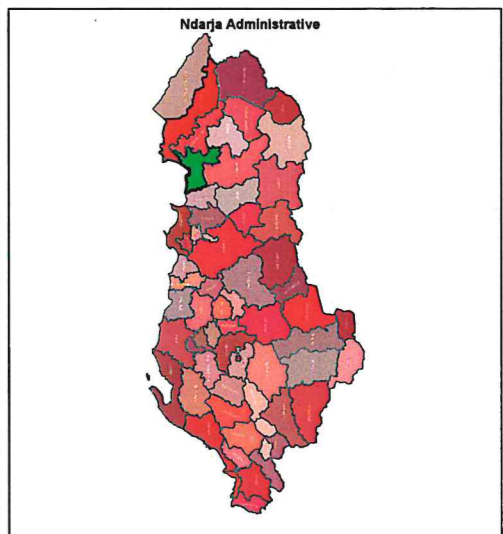

REPUBLIKA E SHQIPËRISË  
KËSHILLI KOMBËTAR I TERRITORIT

MIRATOHET  
KRYETARI I KKT

Z. EDI RAMA

Znj. Mirela Kumburo

Ministria e Turizmit dhe Mjedisit

Miruar me Vendim të KKT Nr.3, Datë 08/03/2023

EMËRTIMI I PLATËS:	STRUKTURA EBEZEMËRJE ME BËNACONET E PLAZHIT
PROJEKTUES:	Agjencia e Zhvillimit të Territorit
POROSITËS:	Agjencia e Zhvillimit të Territorit
SHKALLA 1:25000	

### BASHKIA LEZHE

HARTA E VENDODHJEVE TE STRUKTURAVE TE PLAZHIT

Nr.	Emri i Stacionit	Koordinatat	Data e Miratimit	Emri i Autorit	Qyteti
1	Stacion plazhi	2670	30.06.2022	DONALD PAÇURKU	LEZHE
2	Stacioni plazhi	385	18.01.2023	PRENG HILA	LEZHE
3	Stacion plazhi	717	03.02.2023	EDMOND NDOI	LEZHE
4	Stacion plazhi	68	06.01.2023	DILA NOKA	LEZHE
5	Stacion plazhi	628	01.02.2023	ALPHA INVEST	LEZHE
6	Stacion plazhi	703	07.02.2023	ELSON VANAJ	LEZHE
7	Stacion plazhi	1018	21.02.2023	ENRIK ÇIONI	LEZHE
8	Stacion plazhi	1193	02.03.2023	STILE TULLIANO	LEZHE
9	Stacion plazhi	1222	06.03.2023	LIZE MANLOTAJ	LEZHE
10	Stacion plazhi	1164	02.03.2023	ALI ALLAMANI	LEZHE
11	Stacion plazhi	1211	03.03.2023	ELIS LEQISI	LEZHE

**Legend**

- Struktura Plazhi
- Ndarja Administrative

1:25,000