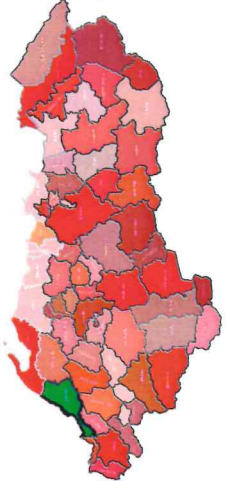

REPUBLIKA E SHQIPËRISË
KËSHILLI KOMBËTAR I TERRITORIT

MIRATOHET
KRYETARI K.K.T

Z. EDI RAMA

Znj. Mirela Kumburo

Ministria e Turizmit dhe Mjedisit

Ndarja Administrative

Miraturar me Vendim të KKT Nr.05, Datë 25/04/2023

EMËRTIMI I PLETËS:

PROJEKTUES:

POROSITËS:

SHKALLA
1:50000

BASHKIA HIMARE

HARTA E VENDODHJEVE TE STRUKTURAVE TE PLAZHIT

1	Stacion Plazhi	1325	09.03.2023	Strukture Sheshimi	ANA-AL 2000	HIMARE
2	Stacion Plazhi	1385	16.03.2023	Strukture Sheshimi	GJEDKONSULT & CO	HIMARE
3	Stacion Plazhi	1435	20.03.2023	Strukture Sheshimi	JAKUP XHAFA	HIMARE
4	Stacion Plazhi	1489	23.03.2023	Strukture Sheshimi	GREEN-COAST	HIMARE
5	Stacion Plazhi	1579	28.03.2023	Strukture Sheshimi	VENGO BEACH BAR	HIMARE
6	Stacion Plazhi	1644	30.03.2023	Strukture Sheshimi	ANA MARIA BOCI	HIMARE
7	Stacion Plazhi	1643	30.03.2023	Strukture Sheshimi	SERENDIPAS	HIMARE
8	Stacion Plazhi	1840	13.04.2023	Strukture Sheshimi	BIJAR LELAJ	HIMARE
9	Stacion Plazhi	1428	17.03.2023	Strukture Sheshimi	ARDIT ZEKA	HIMARE
10	Stacion Plazhi	1643	17.03.2023	Strukture Sheshimi	g/n@-AL 2000	HIMARE
11	Stacion Plazhi	1695	05.04.2023	Strukture Sheshimi	GLADIOCLA BREGU	HIMARE
12	Stacion Plazhi	1774	07.04.2023	Strukture Sheshimi	KIMERA	HIMARE
13	Stacion Plazhi	1845	12.04.2023	Strukture Sheshimi	ARTEL	HIMARE
14	Stacion Plazhi	1775	07.04.2023	Strukture Sheshimi	JULLIAN SAKAJ	HIMARE
15	Stacion Plazhi	1946	18.04.2023	Strukture Sheshimi	NEBIL CIKA	HIMARE
16	Stacion Plazhi	1979	20.04.2023	Strukture Sheshimi	CHIMERA 22	HIMARE
17	Stacion Plazhi	1983	20.04.2023	Strukture Sheshimi	SOLEIL&SEA	HIMARE
18	Stacion Plazhi	1984	20.04.2023	Strukture Sheshimi	SOLEIL&SEA	HIMARE
19	Stacion Plazhi	1985	20.04.2023	Strukture Sheshimi	SOLEIL&SEA	HIMARE
20	Stacion Plazhi	2017	25.04.2023	Strukture Sheshimi	ADVENTURE DHERMI 2020	HIMARE
21	Stacion Plazhi	2904	20.07.2022	Strukture Sheshimi	IRID SULLI	HIMARE

Legend

Struktura_Plazhi

Ndarja_Administrative

1:50,000