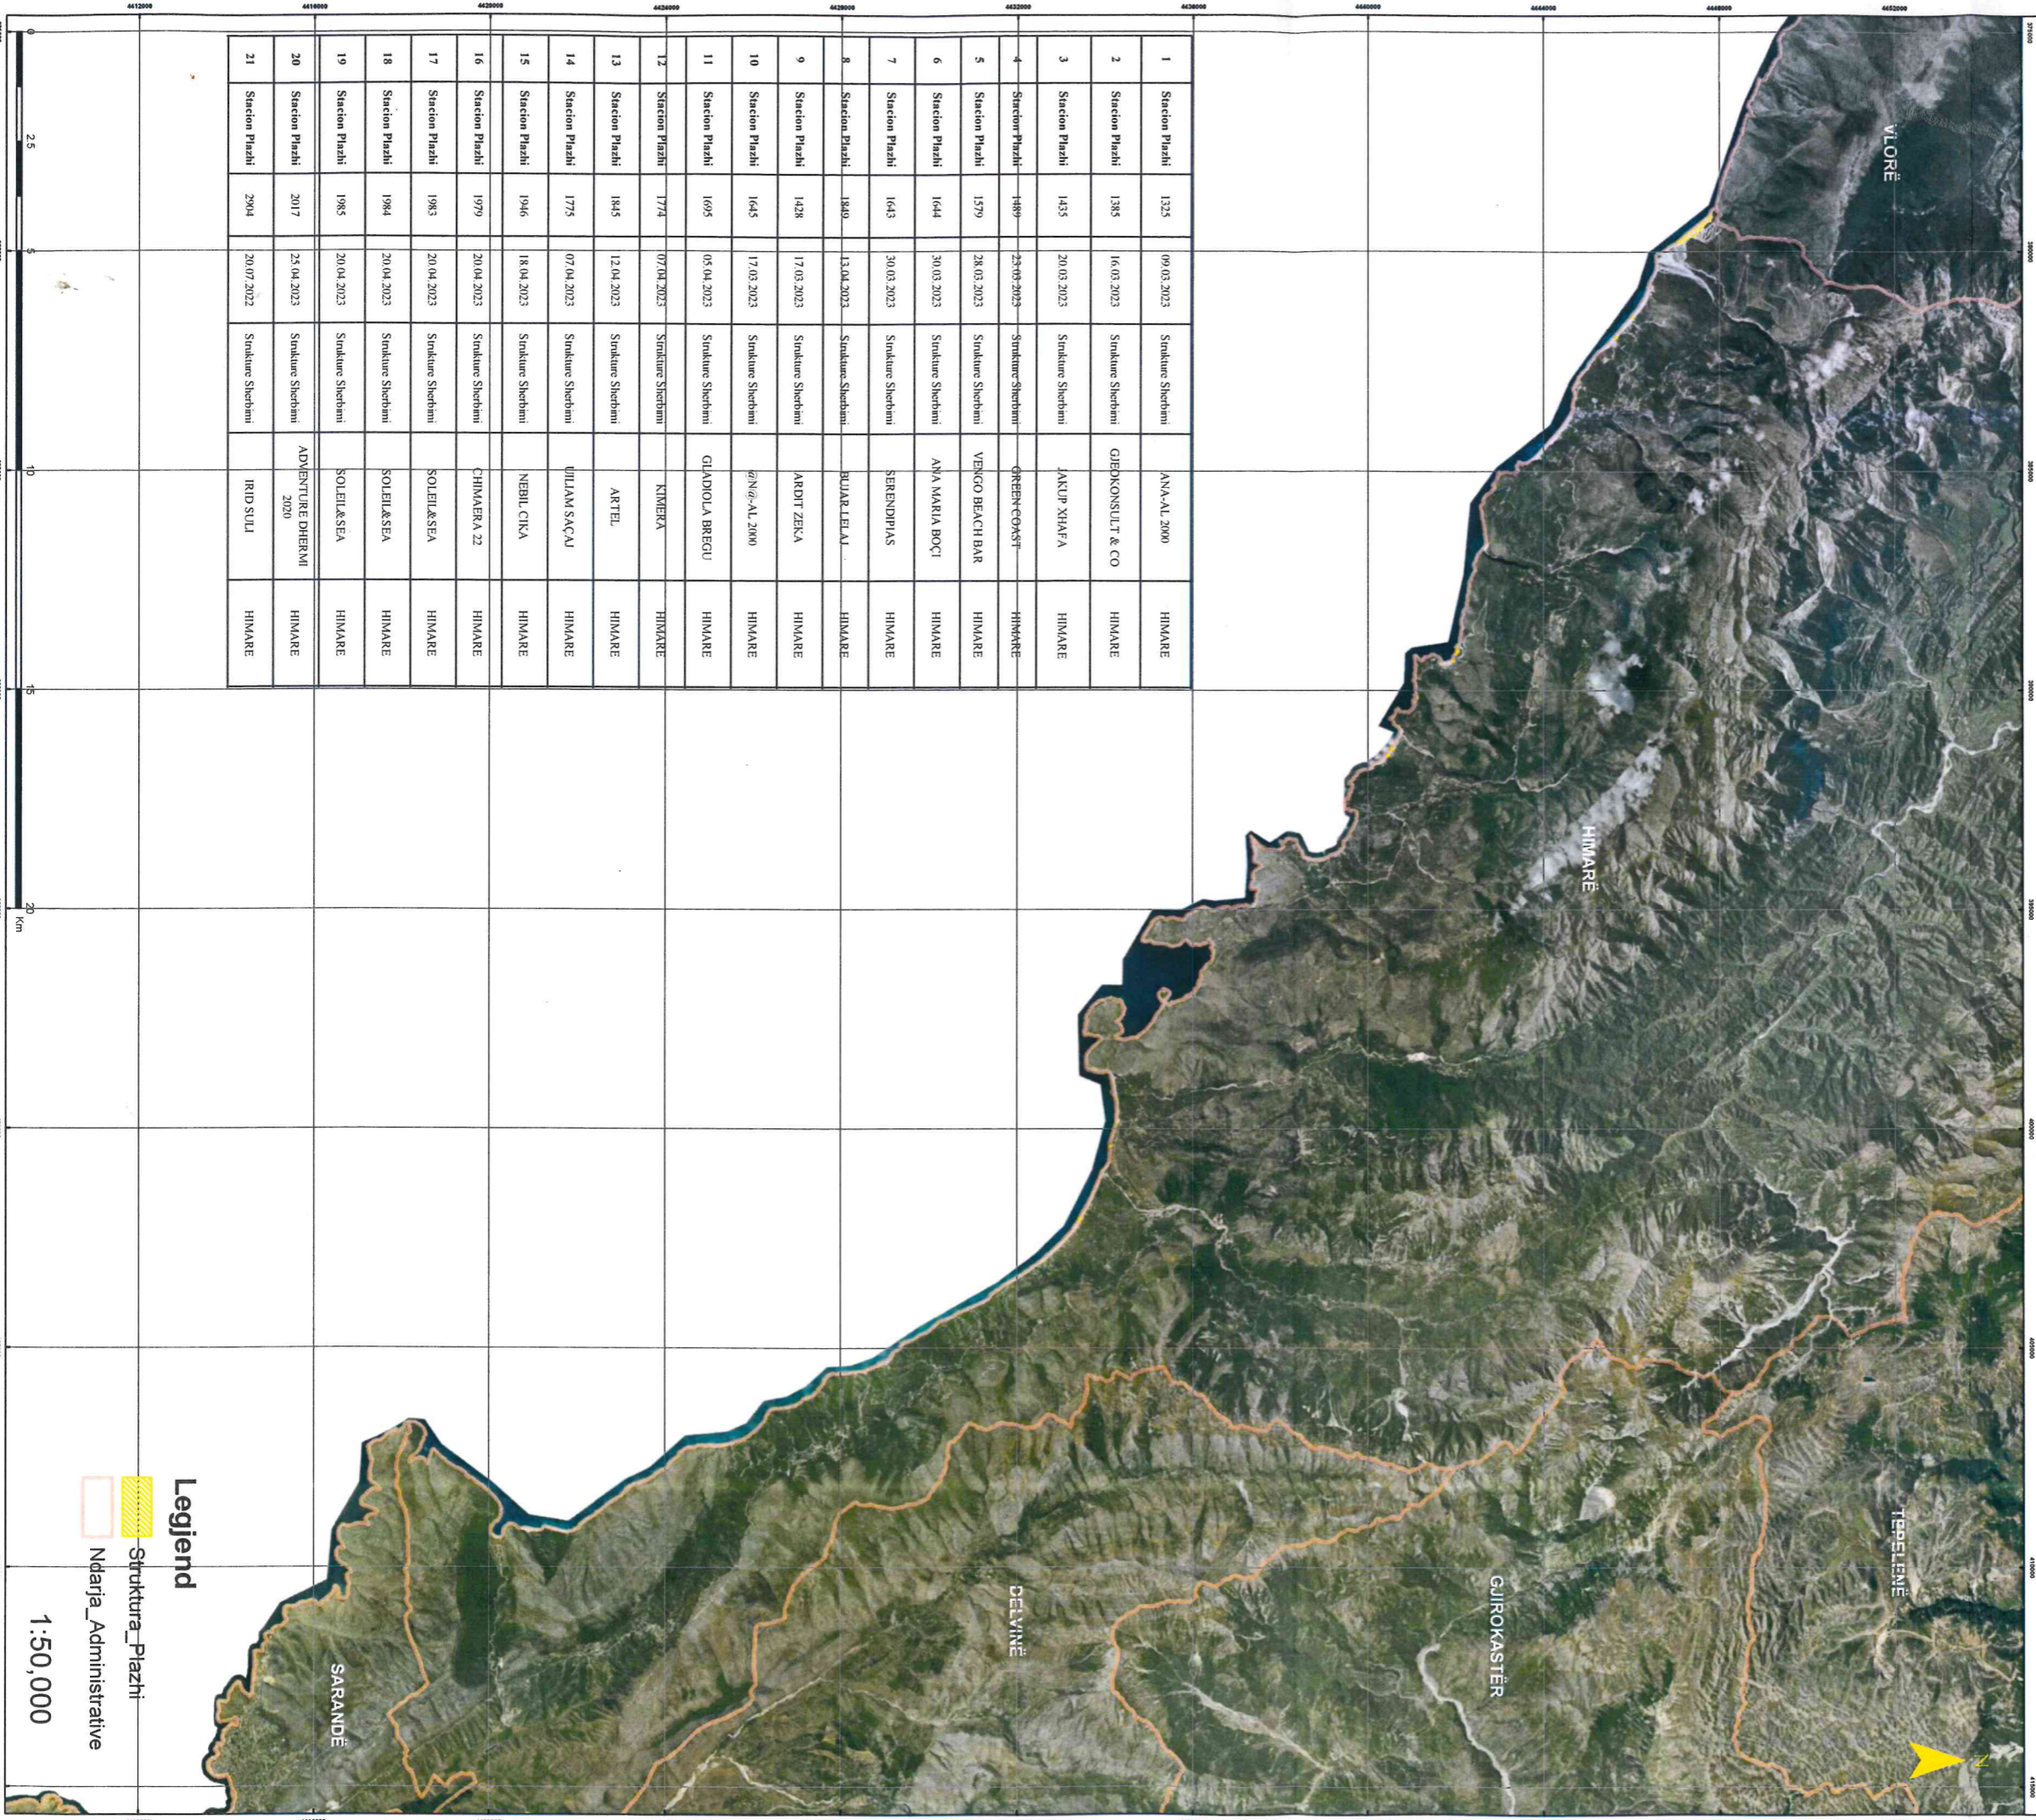

REPUBLIKA E SHQIPËRISË
KËSHILLI KOMBËTAR I TERRITORIT

MIRATOHET
KRYETARI K.K.T

Z. EDI RAMA

Znj. Mirela Kumburo

Ministria e Turizmit dhe Mjedisit

Ndarja Administrative

Miraturar me Vendim të KKT Nr.05, Datë 25/04/2023

EMËRTIMI I PLETËS:

PROJEKTUES:

POROSITËS:

SHKALLA
1:50000

BASHKIA HIMARE

HARTA E VENDODHJEVE TE STRUKTURAVE TE PLAZHIT

1	Stacion Plazhi	1325	09.03.2023	Strukture Sheshimi	ANA-AL 2000	HIMARE
2	Stacion Plazhi	1385	16.03.2023	Strukture Sheshimi	GJEDKONSULT & CO	HIMARE
3	Stacion Plazhi	1435	20.03.2023	Strukture Sheshimi	JAKUP XHAFA	HIMARE
4	Stacion Plazhi	1489	23.03.2023	Strukture Sheshimi	GREEN-COAST	HIMARE
5	Stacion Plazhi	1579	28.03.2023	Strukture Sheshimi	VENGO BEACH BAR	HIMARE
6	Stacion Plazhi	1644	30.03.2023	Strukture Sheshimi	ANA MARIA BOCI	HIMARE
7	Stacion Plazhi	1643	30.03.2023	Strukture Sheshimi	SERENDIPAS	HIMARE
8	Stacion Plazhi	1840	13.04.2023	Strukture Sheshimi	BIJAR LELAJ	HIMARE
9	Stacion Plazhi	1428	17.03.2023	Strukture Sheshimi	ARDIT ZEKA	HIMARE
10	Stacion Plazhi	1643	17.03.2023	Strukture Sheshimi	g/n@-AL 2000	HIMARE
11	Stacion Plazhi	1695	05.04.2023	Strukture Sheshimi	GLADIOCLA BREGU	HIMARE
12	Stacion Plazhi	1774	07.04.2023	Strukture Sheshimi	KIMERA	HIMARE
13	Stacion Plazhi	1845	12.04.2023	Strukture Sheshimi	ARTEL	HIMARE
14	Stacion Plazhi	1775	07.04.2023	Strukture Sheshimi	JULLIAN SAKAJ	HIMARE
15	Stacion Plazhi	1946	18.04.2023	Strukture Sheshimi	NEBIL CIKA	HIMARE
16	Stacion Plazhi	1979	20.04.2023	Strukture Sheshimi	CHIMERA 22	HIMARE
17	Stacion Plazhi	1983	20.04.2023	Strukture Sheshimi	SOLEIL&SEA	HIMARE
18	Stacion Plazhi	1984	20.04.2023	Strukture Sheshimi	SOLEIL&SEA	HIMARE
19	Stacion Plazhi	1985	20.04.2023	Strukture Sheshimi	SOLEIL&SEA	HIMARE
20	Stacion Plazhi	2017	25.04.2023	Strukture Sheshimi	ADVENTURE DHERMI 2020	HIMARE
21	Stacion Plazhi	2904	20.07.2022	Strukture Sheshimi	IRID SULLI	HIMARE