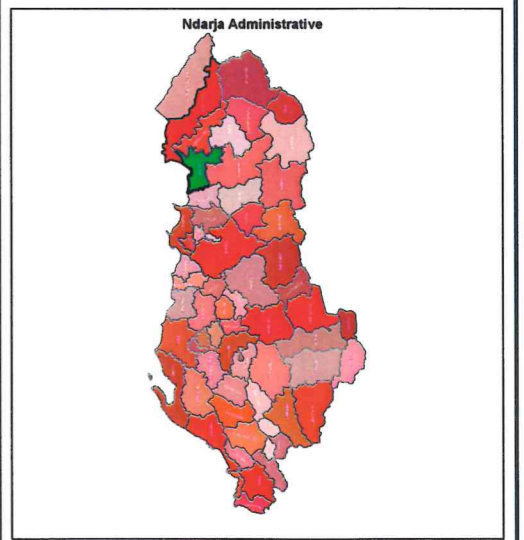

1	Station Plazhi	1329	10.03.2023	Strukture Shtetbini	ANTONINO NDOCAJ	LEZHE
---	----------------	------	------------	---------------------	-----------------	-------

BASHKIA LEZHE
HARTA E VENDODHJEVE TE STRUKTURAVE TE PLAZHIT

REPUBLIKA E SHQIPËRISË
KËSHILLI KOMBËTAR I TERRITORIT

MIRATOHET
KRYETARI K.K.T
Z. EDI RAMA

Znj. Mirela Kumbaro
Ministria e Turizmit dhe Mjedisit

Miratur me Vendim të KKT Nr.05, Datë 25/04/2023

EMËRTIMI I PLETËS: