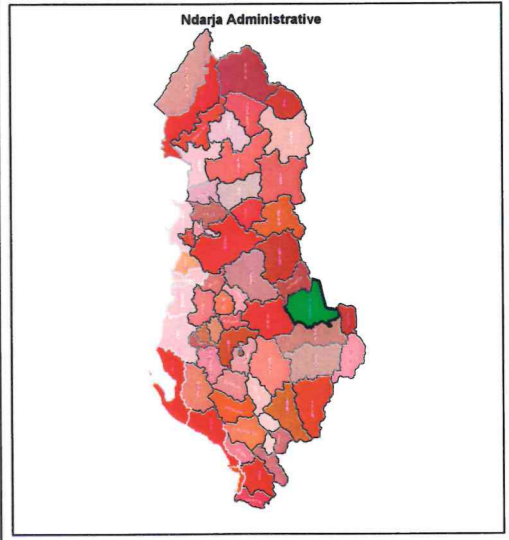

1:25,000

**BASHKIA POGRADEC**  
 HARTA E VENDODHJEVE TE STRUKTURAVE TE PLAZHIT

REPUBLIKA E SHQIPËRISË  
 KËSHILLI KOMBËTAR I TERRITORIT

MIRATOHET  
 KRYETARI I K.K.T

Z. EDI RAMA

Znj.Mirela Kumbaro

Ministria e Turizmit dhe Mjedisit

Miratuar me Vendim të KKT Nr.05, Datë 25/04/2023

EMËRTIMI I PLETËS:

PROJEKTUES:

POROSITES:

SHKALLA  
 1: 25000