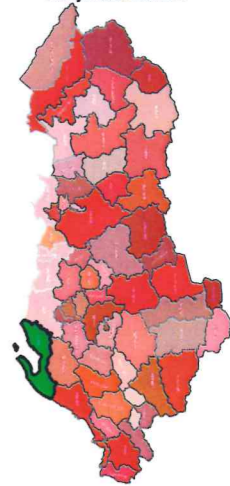

REPUBLIKA E SHQIPËRISË  
KËSHILLI KOMBËTAR I TERRITORIT

MIRATOHET  
KRYETARI I K.K.T

Znj. Mirela Kumbaro  
Ministria e Turizmit dhe Mjedisit

Ndarja Administrative

Miratur me Vendim të KKT Nr.05, Datë 25/04/2023