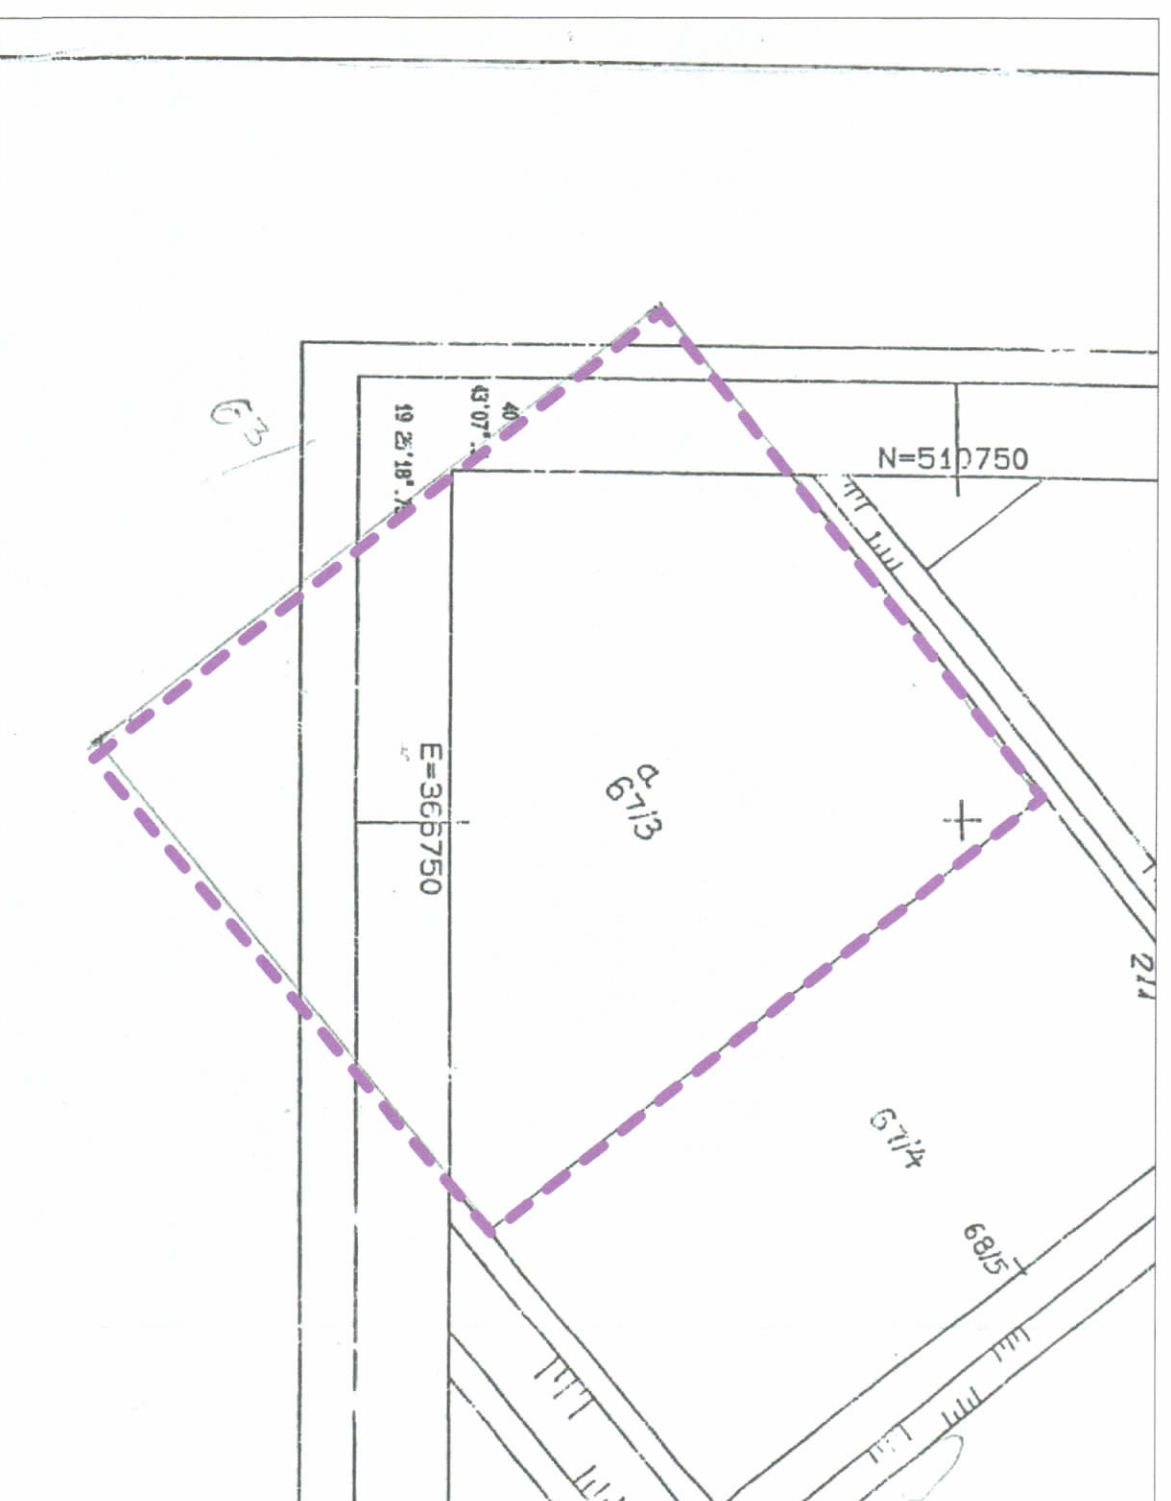

REPUBLIKA E SHQIPËRISË
KËSHILLI KOMBËTAR I TERRITORIT

MIRATOHET

KRYETARI I K.K.T

Z. EDI RAMA

PAMJE TREDIMENSIONALE

PLANI I VENDOSJES SË STRUKTURËS SHK. 1:1.000

POZICIONI KADASTRAL SHK. 1:2000

HARTA TOPOGRAFIKE SHK. 1:2000

TREGUESIT E ZHVILLIMIT:

- Sipërfaqe e përgjithshme e truallit: 31200 m²
- Sipërfaqe e truallit që përdoret për zhvillim: 31200 m²
- Sipërfaqe e përgjithshme e ndërimit: 0 m²
- Sipërfaqe e promesë e zene nga panellet fotovoltaike: 10899,2 m²
- Koeficienti i shfrytëzimit të truallit për ndërimit: 0%
- Intensiteti i ndërimit: 0
- Lartësia maksimale e strukturës së paneleve 2,52m
- Niveli i kateve mbi tokë: 0 kate
- Niveli i kateve nën tokë: 0 kate
- Fuqia e sistemit: 2MW

TREGUESI TEKNIK:
Nr. pasurisë dhe Zona Kadastrale: 67/3 ZK 3038

DISTANCA TË NGA KUFIRI I PRONËS PËR GODINEN:

- Vent-Perëndim: 4,25 m - 16 m NGA KUFIRI I PRONËS 211
- Jug-Perëndim: 7 m - 9,65 m NGA KUFIRI I PRONËS 67/1-A
- Vent-Lindje: 8,95 m - 20,3 m NGA KUFIRI I PRONËS 67/1-B
- Jug-Lindje: 4,45 m - 28,75 m NGA KUFIRI I PRONËS 170