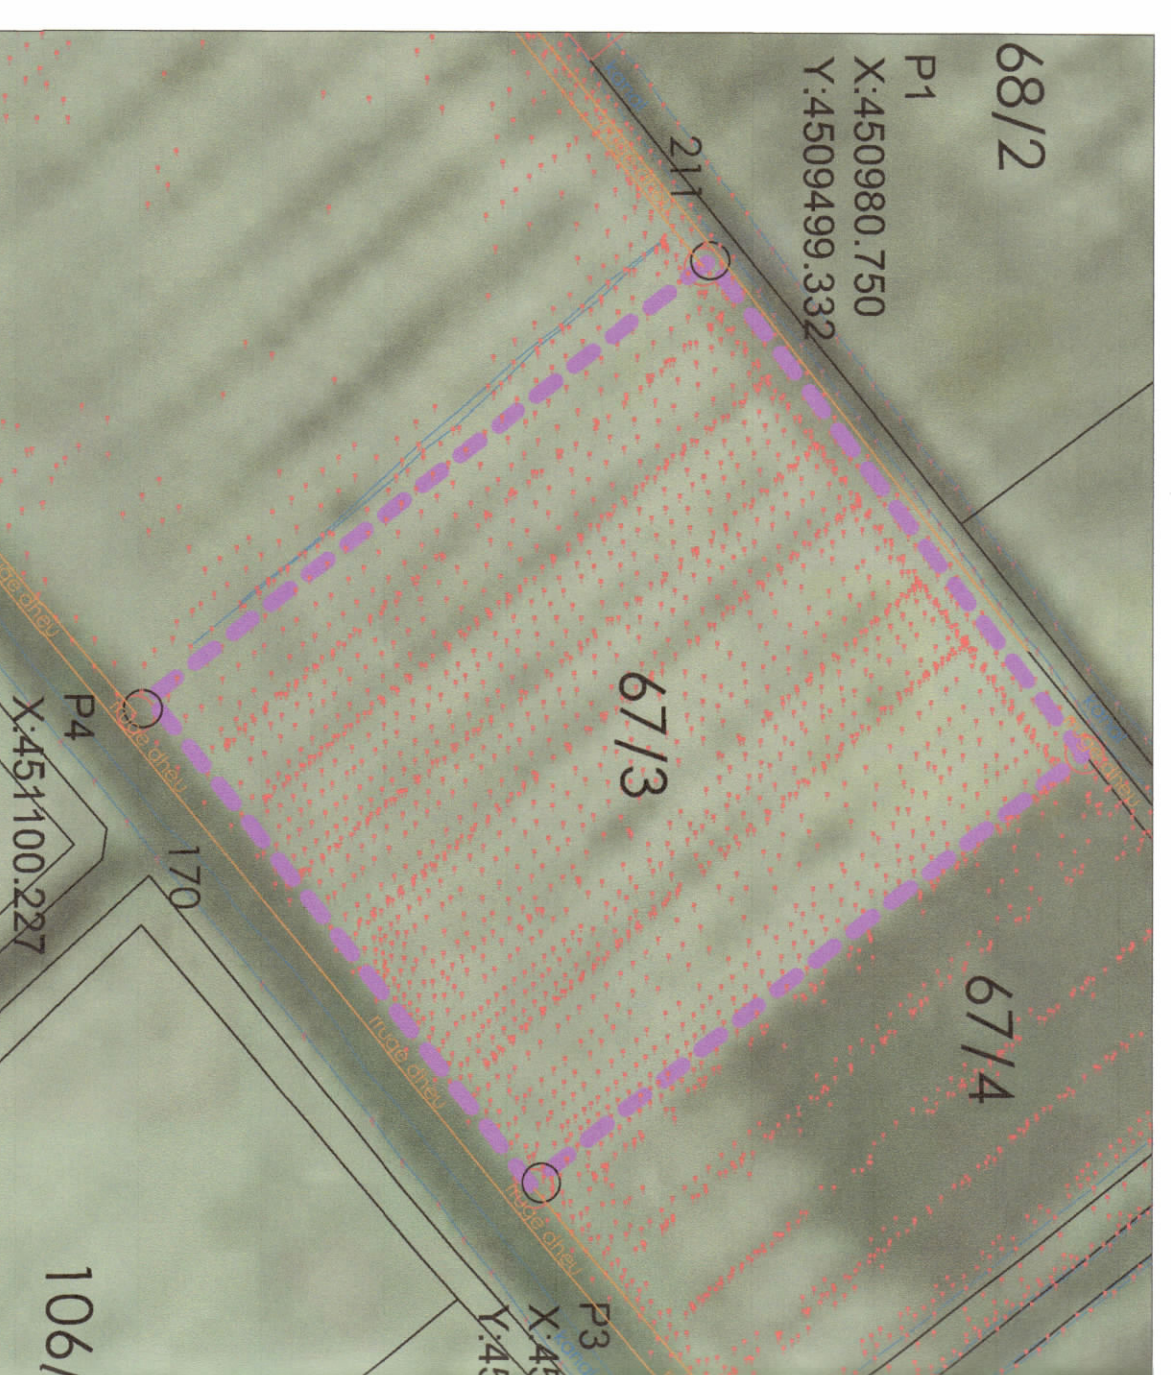

REPUBLIKA E SHQIPËRISË
KËSHILLI KOMBËTAR I TERRITORIT

MIRATOHET

KRYETARI I K.K.T

Z. EDI RAMA

PAMJE TREDIMENSIONALE

PLANI I VENDOSJES SË STRUKTURËS SHK. 1:1.000

POZICIONI KADASTRAL SHK. 1:2000

HARTA TOPOGRAFIKE SHK. 1:2000

TREGUESIT E ZHVILLIMIT:

- Sipërfaqe e përgjithshme e truallit: 31200 m²
- Sipërfaqe e truallit që përdoret për zhvillim: 31200 m²
- Sipërfaqe e përgjithshme e ndërimit: 0 m²
- Sipërfaqe e promesë e zene nga panellet fotovoltaike: 10899,2 m²
- Koeficienti i shfrytëzimit të truallit për ndërimit: 0%
- Intensiteti i ndërimit: 0
- Lartësia maksimale e strukturës së paneleve 2,52m
- Niveli i kateve mbi tokë: 0 kate
- Niveli i kateve nën tokë: 0 kate
- Fuqia e sistemit: 2MW

TREGUESI TEKNIK:
Nr. pasurisë dhe Zona Kadastrale: 67/3 ZK 3038

DISTANCA TË NGA KUFIRI I PRONËS PËR GODINEN:

- Vent-Perëndim: 4,25 m - 16 m NGA KUFIRI I PRONËS 211
- Jug-Perëndim: 7 m - 9,65 m NGA KUFIRI I PRONËS 67/1-A
- Vent-Lindje: 8,95 m - 20,3 m NGA KUFIRI I PRONËS 67/1-B
- Jug-Lindje: 4,45 m - 28,75 m NGA KUFIRI I PRONËS 170