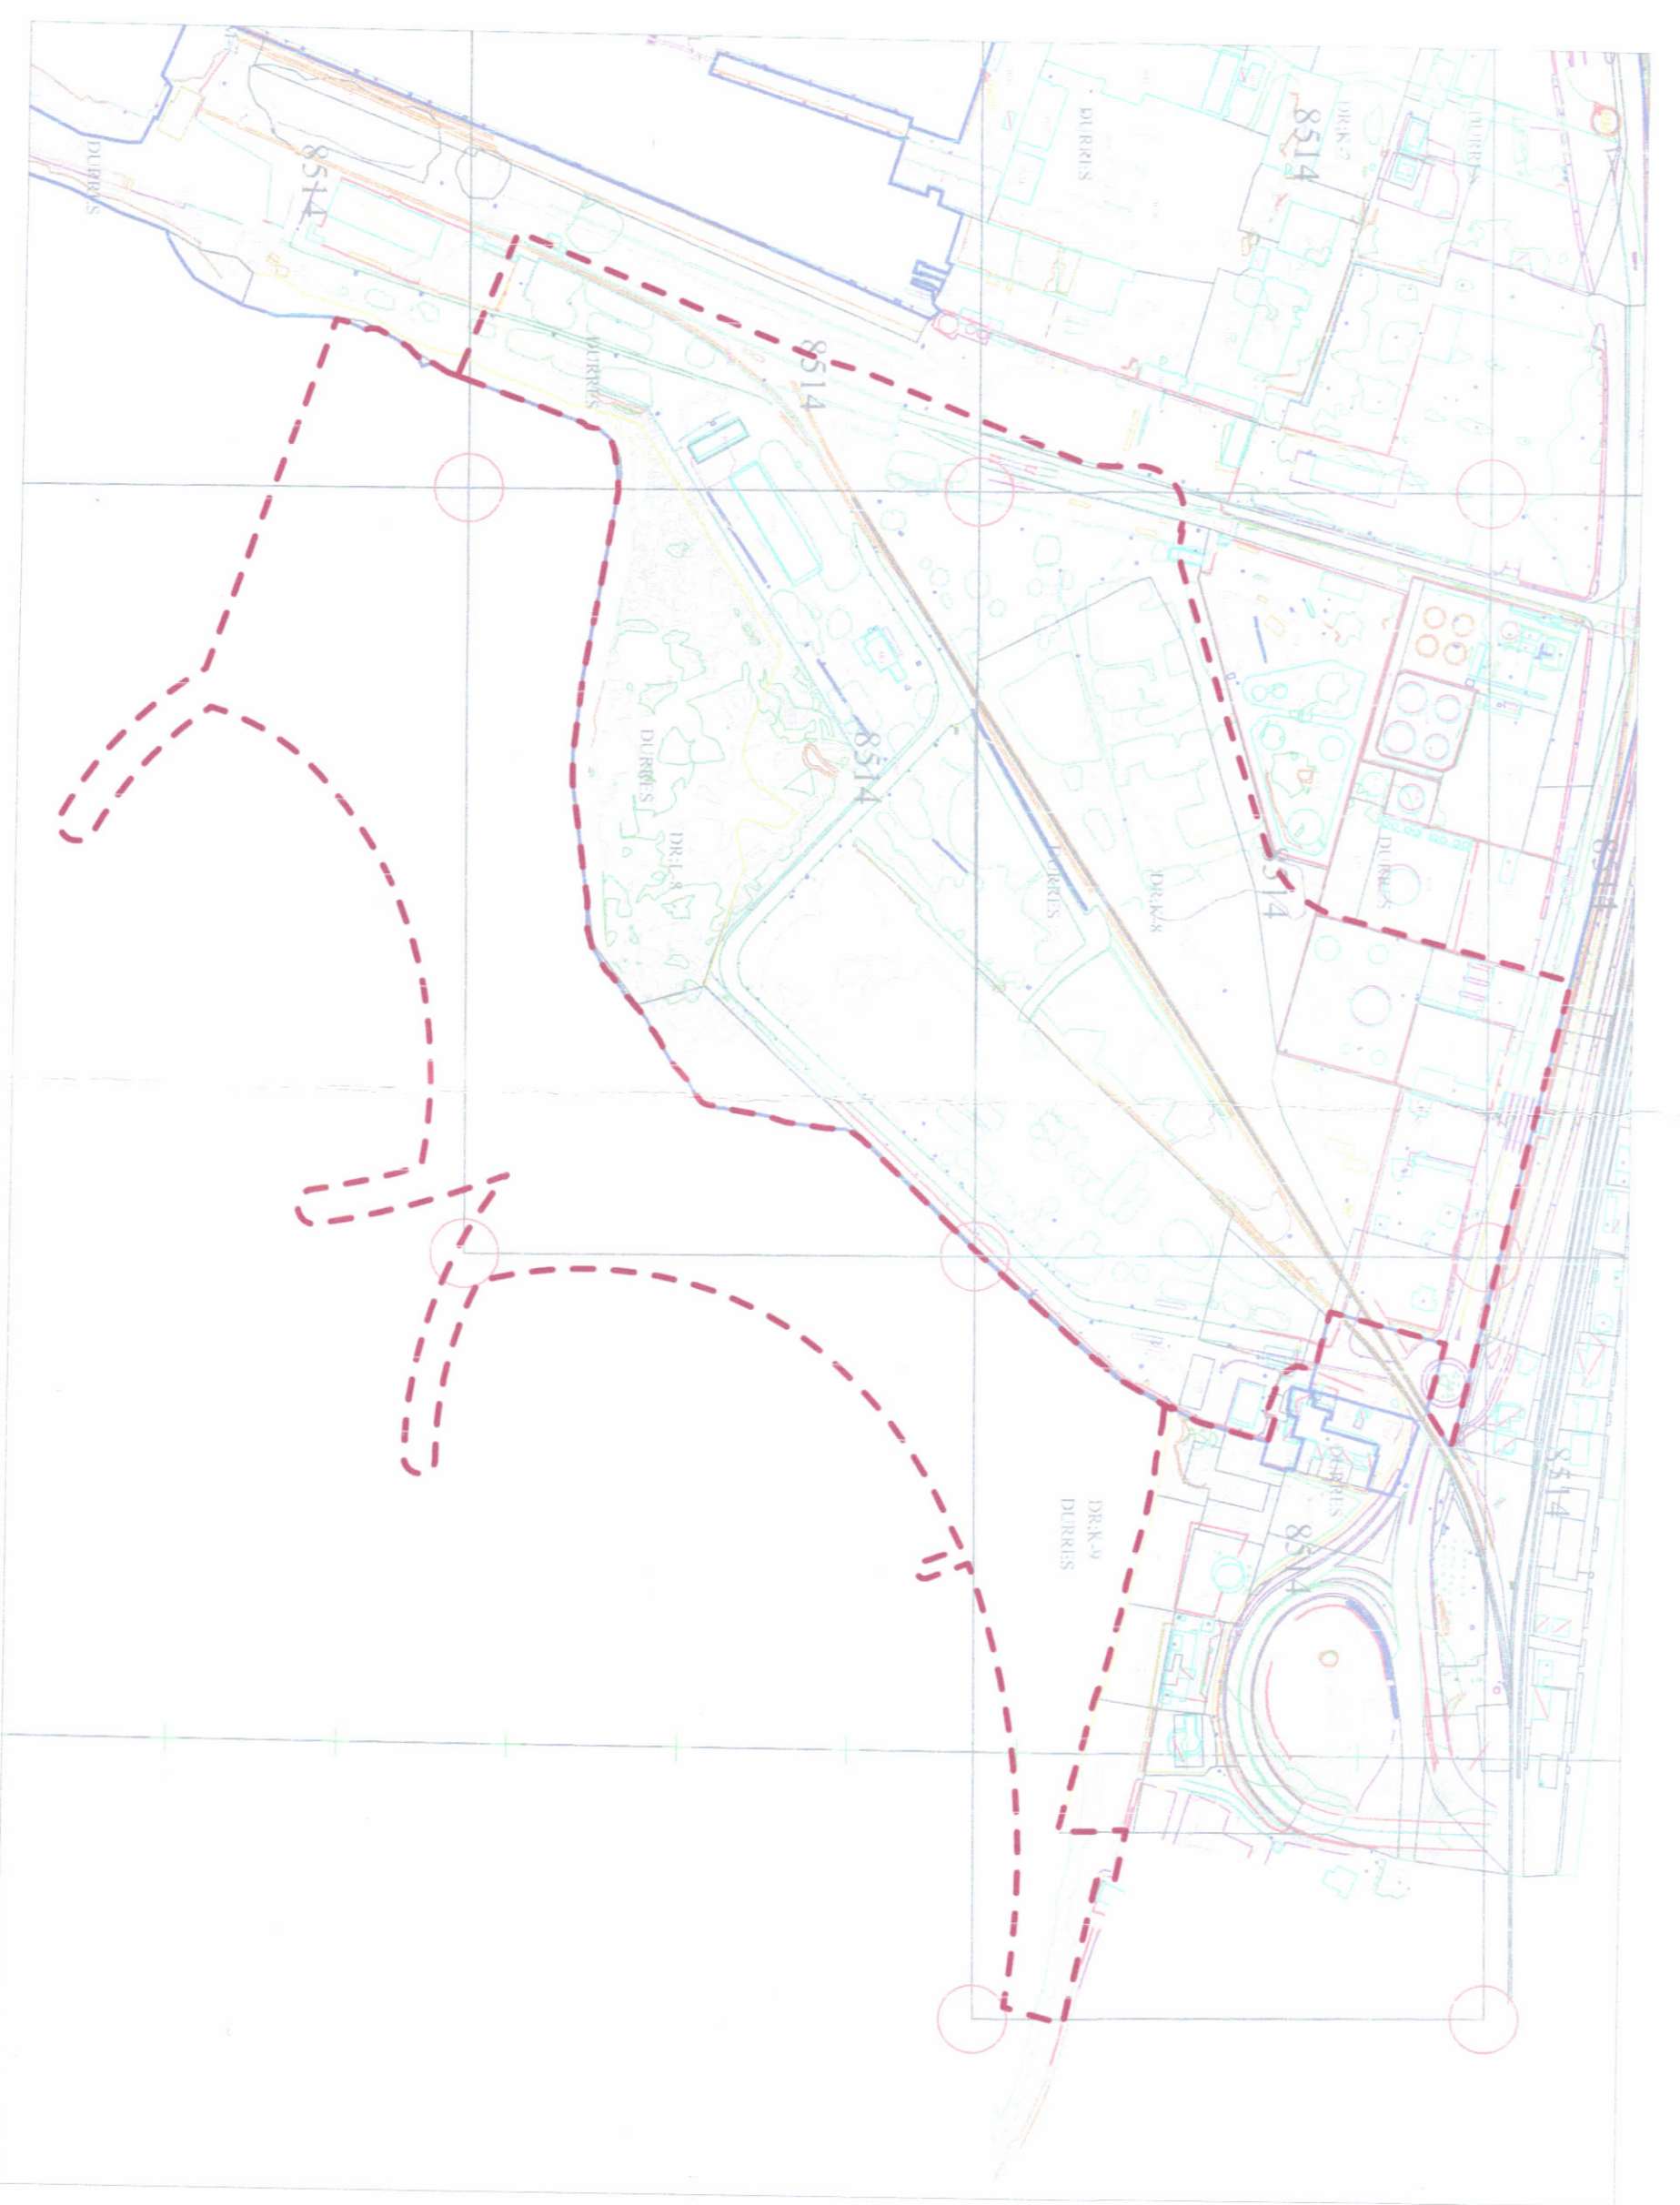

**LEJE ZHVILLIMI PËR OBJEKTIN: "Marina & Jahet e Durrësit - Faza 1", me vendndodhje Bashkia Durrës, me subjekt zhvillues shoqërinë "Durrës Marina" sh.a.**

- RADHA E NDËRTIMIT:**
- Zona 01: Infrastruktura
  - Zona 02: Zona e Menaxhimit A02-A04
  - Zona 03: Zona e Menaxhimit A01
  - Zona 04: Zona e Menaxhimit A03
  - Zona 05: Zona e Menaxhimit H01
  - Zona 06: Zona e Menaxhimit A05
  - Zona 07: Zona e Menaxhimit A06
  - Zona 08: Zona e Menaxhimit A07
  - Zona 09: Zona e Menaxhimit A08
  - Zona 10: Zona e Menaxhimit A09
  - Zona 11: Zona e Menaxhimit B01
  - Zona 12: Zona e Menaxhimit B02
  - Zona 13: Zona e Menaxhimit B03
  - Zona 14: Zona e Menaxhimit B04
  - Zona 15: Zona e Menaxhimit 2A01
  - Zona 16: Zona e Menaxhimit 2A03
  - Zona 17: Zona e Menaxhimit 2A03
  - Zona 18: Zona e Menaxhimit 2B02
  - Zona 19: Zona e Menaxhimit 2P
  - Zona 20: Zona e Menaxhimit 2B03
  - Zona 21: Zona e Menaxhimit 2B04
  - Zona 22: Zona e Menaxhimit 2C01
  - Zona 23: Zona e Menaxhimit 2C02
  - Zona 24: Zona e Propozuar për Bonifikimin e Piazhit

PAMJE TREDIMENSIONALE

**TREGUESIT E ZHVILLIMIT:**  
 Sipërfaqe e përgjithshme e truallit: 230 832,21m<sup>2</sup>  
 Sipërfaqe maksimale e ndërtimit mbitoke: 692 556,63 m<sup>2</sup>  
 Nivoli e ndërtimit: 108 737,74 m<sup>2</sup>  
 K.shit: 47%

Inpensionet i ndërtimit I Fazës: 1- 3  
 Numri i zonave të menaxhimit: 23  
 Numri maksimal i kateve: 18 kate

**TREGUESIT TEKNIK:**  
 Nr. pasurte: 18/10  
 Zona Kadastrale: 8514

**LEGJENDË:**

- Kufiri i pions
- Kufiri i zonës të propozuar për bonifikimin e piazhit
- Kufiri i zonave të menaxhimit
- Objektet e propozuara