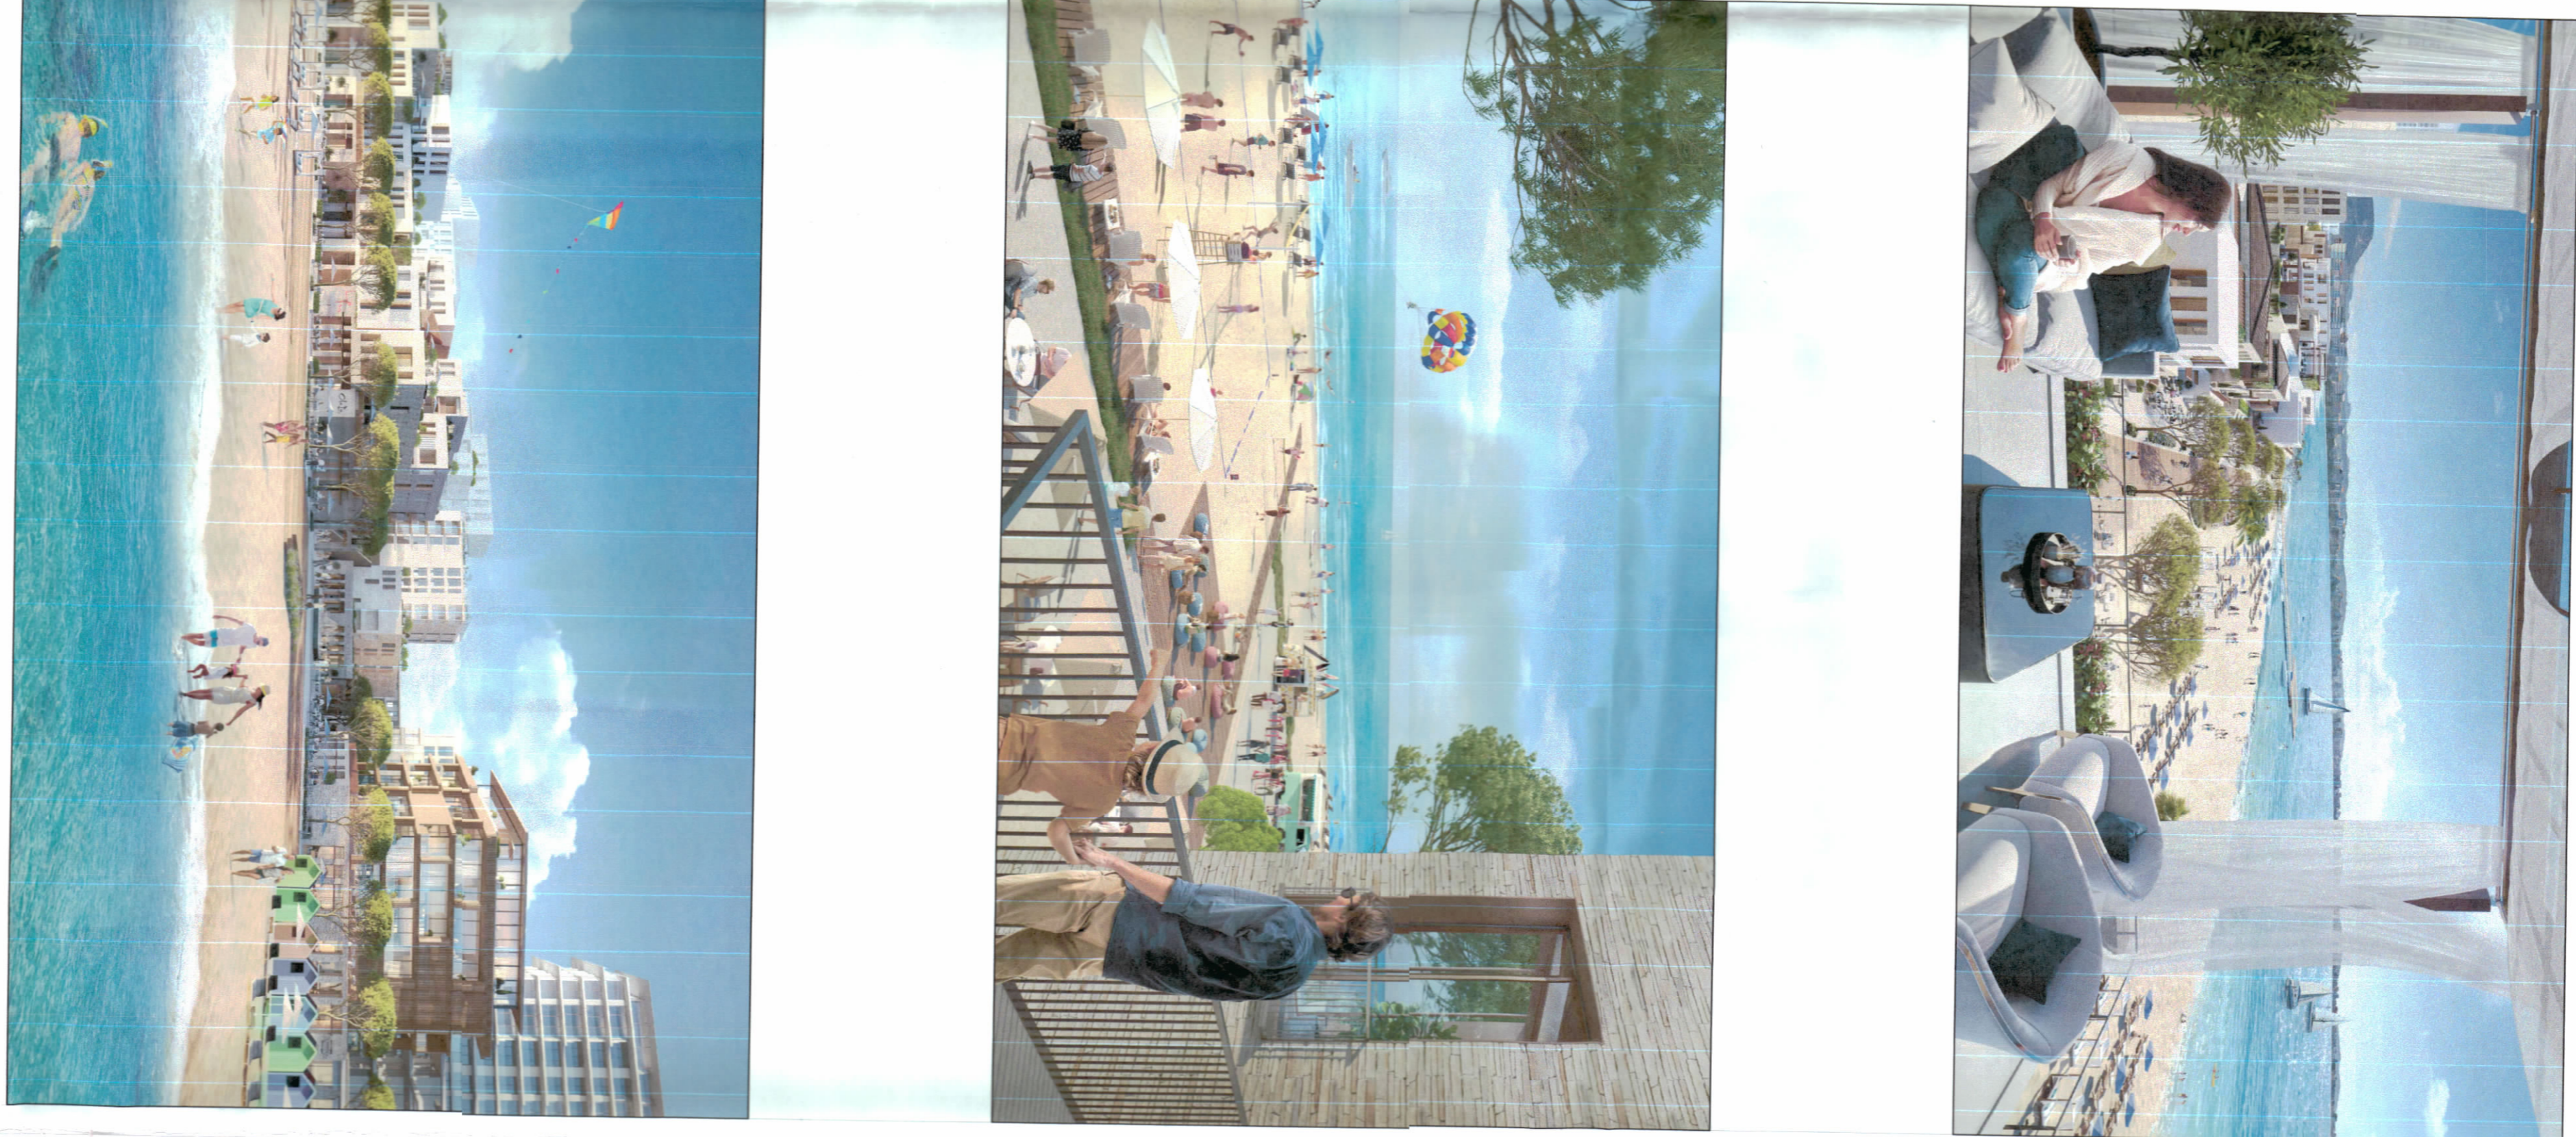

**LEJE ZHVILLIMI PËR OBJEKTIN: "Marina & Jahet e Durrësit - Faza 1", me vendndodhje Bashkia Durrës, me subjekt zhvillues shoqërinë "Durrës Marina" sh.a.**

- RADHA E NDËRTIMIT:**
- Zona 01: Infrastruktura
  - Zona 02: Zona e Menaxhimit A02-A04
  - Zona 03: Zona e Menaxhimit A01
  - Zona 04: Zona e Menaxhimit A03
  - Zona 05: Zona e Menaxhimit H01
  - Zona 06: Zona e Menaxhimit A05
  - Zona 07: Zona e Menaxhimit A06
  - Zona 08: Zona e Menaxhimit A07
  - Zona 09: Zona e Menaxhimit A08
  - Zona 10: Zona e Menaxhimit A09
  - Zona 11: Zona e Menaxhimit B01
  - Zona 12: Zona e Menaxhimit B02
  - Zona 13: Zona e Menaxhimit B03
  - Zona 14: Zona e Menaxhimit B04
  - Zona 15: Zona e Menaxhimit 2A01
  - Zona 16: Zona e Menaxhimit 2A03
  - Zona 17: Zona e Menaxhimit 2A03
  - Zona 18: Zona e Menaxhimit 2B02
  - Zona 19: Zona e Menaxhimit 2P
  - Zona 20: Zona e Menaxhimit 2B03
  - Zona 21: Zona e Menaxhimit 2B04
  - Zona 22: Zona e Menaxhimit 2C01
  - Zona 23: Zona e Menaxhimit 2C02
  - Zona 24: Zona e Propozuar për Bonifikimin e Piazhit