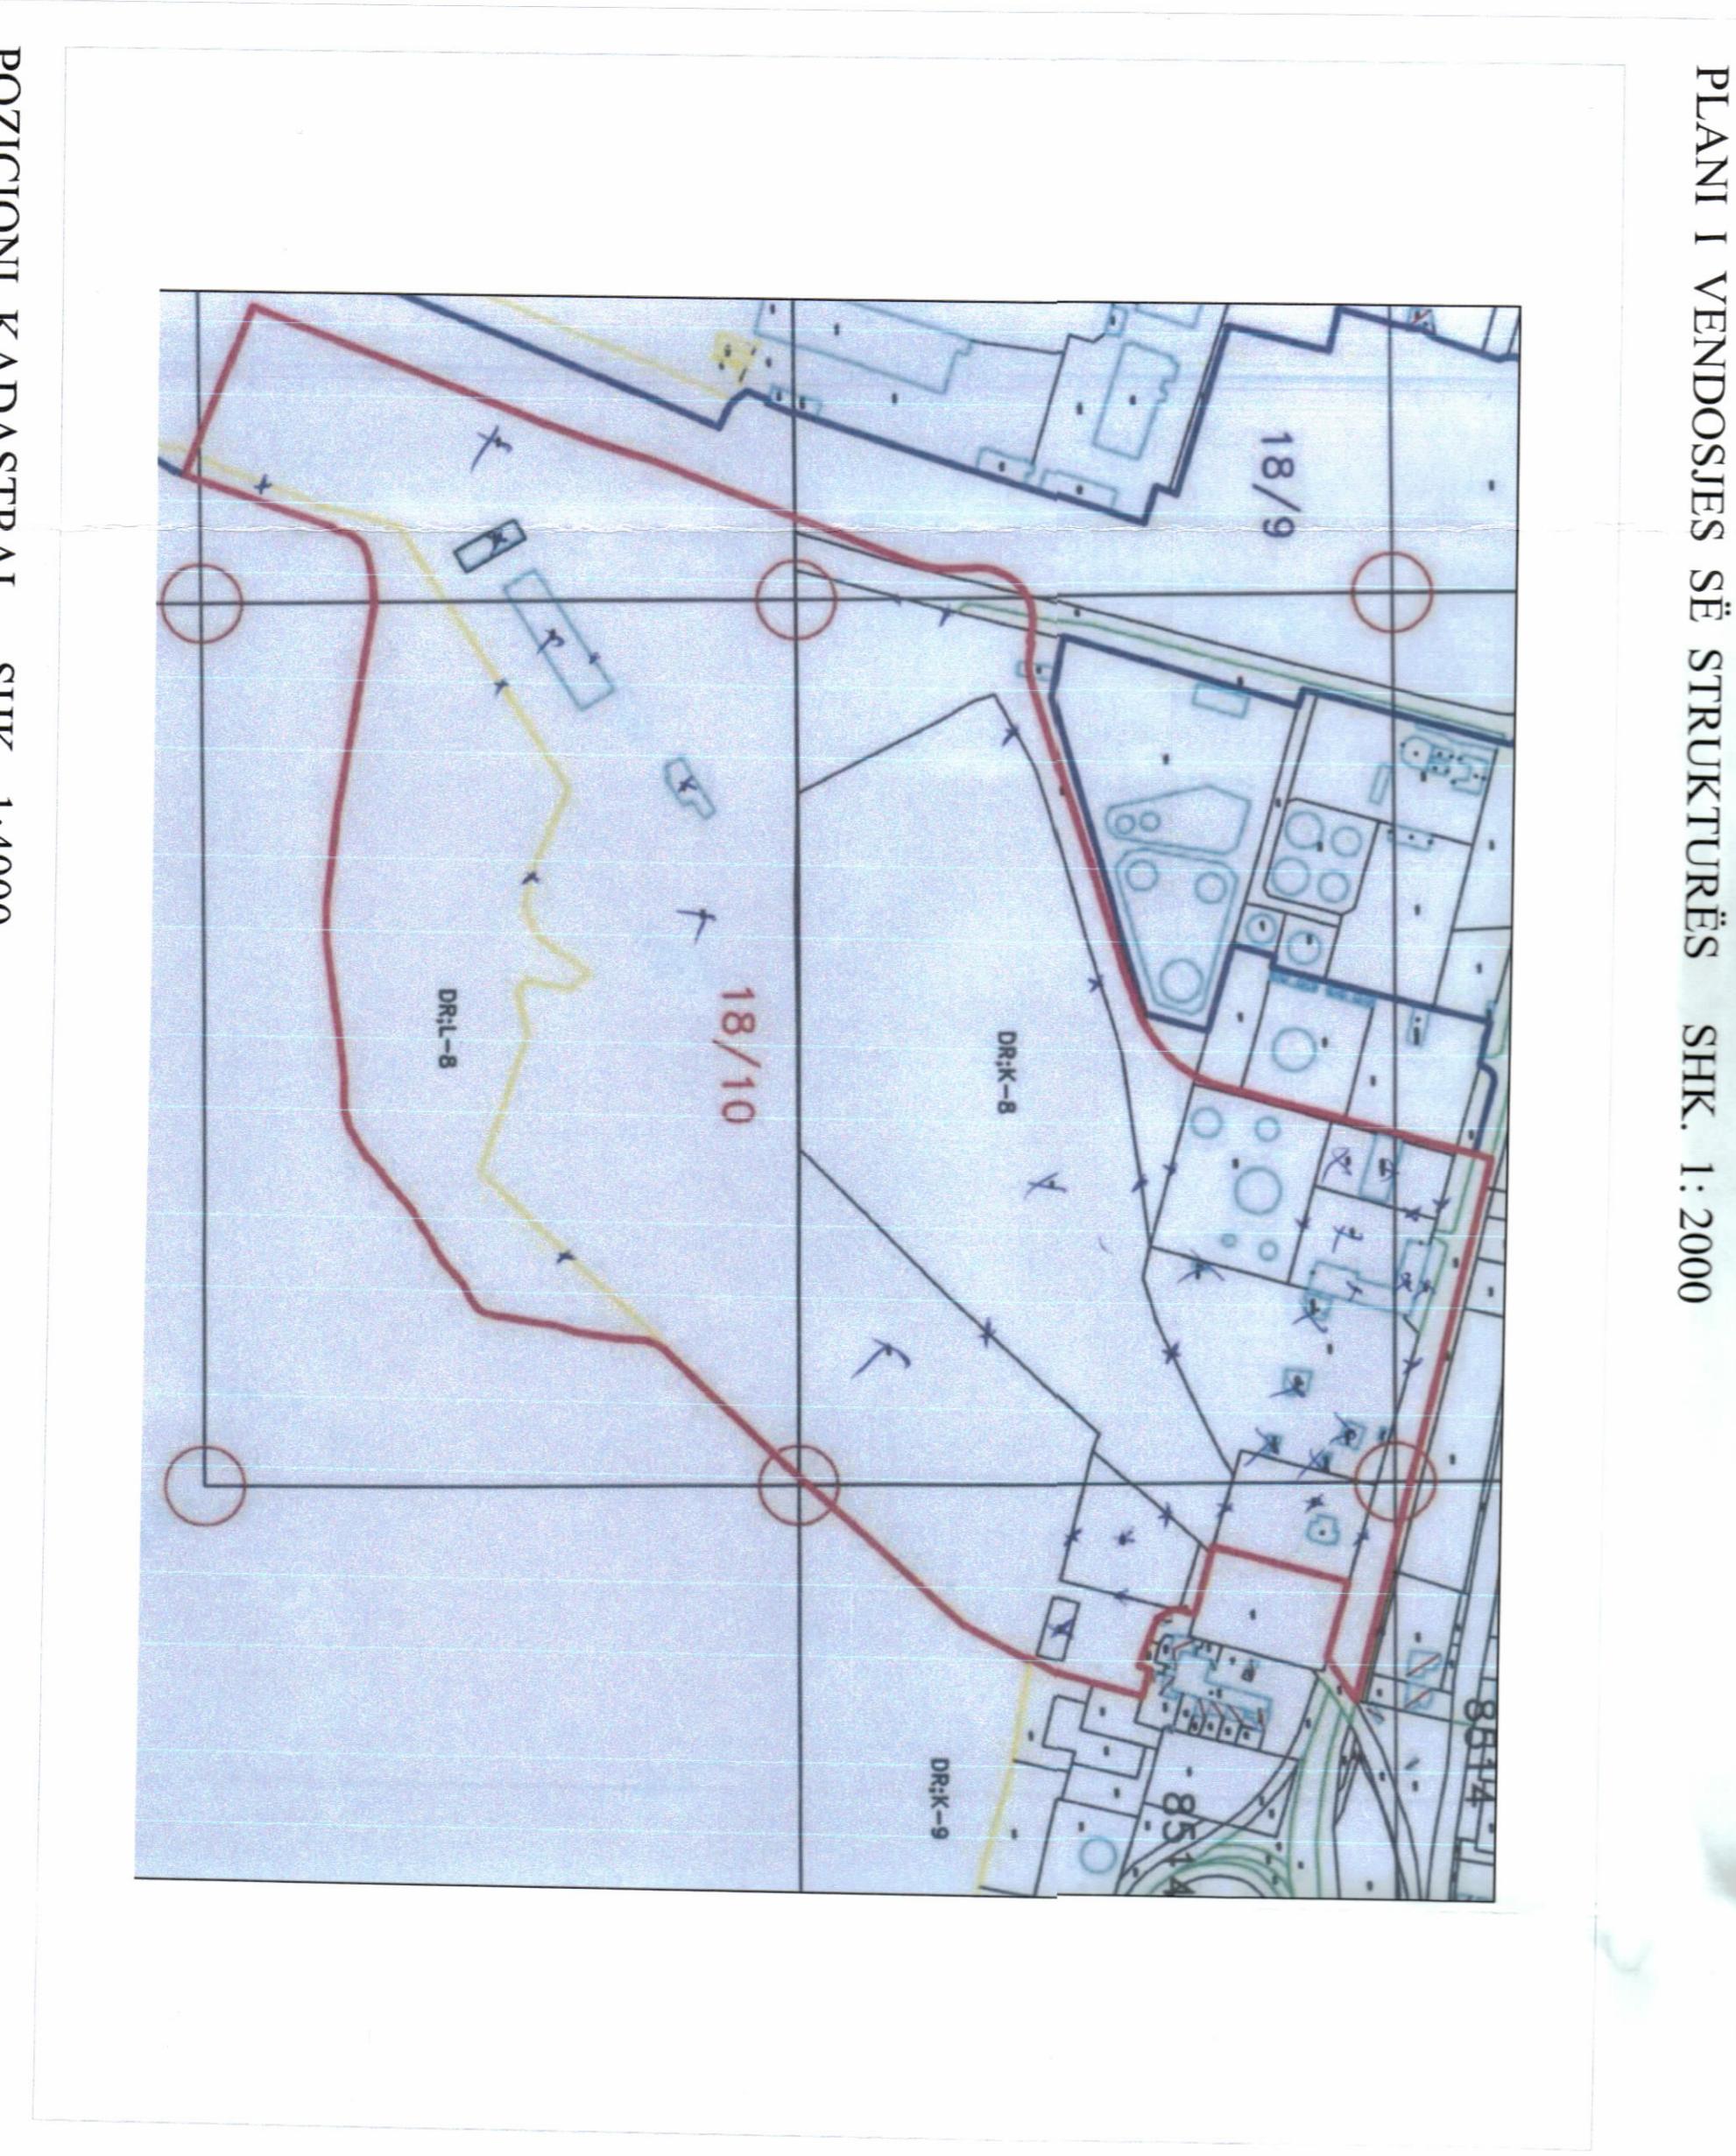

**LEJE ZHVILLIMI PËR OBJEKTIN: "Marina & Jahet e Durrësit - Faza 1", me vendndodhje Bashkia Durrës, me subjekt zhvillues shoqërinë "Durrës Marina" sh.a.**

- RADHA E NDËRTIMIT:**
- Zona 01: Infrastruktura
  - Zona 02: Zona e Menaxhimit A02-A04
  - Zona 03: Zona e Menaxhimit A01
  - Zona 04: Zona e Menaxhimit A03
  - Zona 05: Zona e Menaxhimit H01
  - Zona 06: Zona e Menaxhimit A05
  - Zona 07: Zona e Menaxhimit A06
  - Zona 08: Zona e Menaxhimit A07
  - Zona 09: Zona e Menaxhimit A08
  - Zona 10: Zona e Menaxhimit A09
  - Zona 11: Zona e Menaxhimit B01
  - Zona 12: Zona e Menaxhimit B02
  - Zona 13: Zona e Menaxhimit B03
  - Zona 14: Zona e Menaxhimit B04
  - Zona 15: Zona e Menaxhimit 2A01
  - Zona 16: Zona e Menaxhimit 2A03
  - Zona 17: Zona e Menaxhimit 2A03
  - Zona 18: Zona e Menaxhimit 2B02
  - Zona 19: Zona e Menaxhimit 2P
  - Zona 20: Zona e Menaxhimit 2B03
  - Zona 21: Zona e Menaxhimit 2B04
  - Zona 22: Zona e Menaxhimit 2C01
  - Zona 23: Zona e Menaxhimit 2C02
  - Zona 24: Zona e Propozuar për Bonifikimin e Piazhit

PAMJE TREDIMENSIONALE

**TREGUESIT E ZHVILLIMIT:**  
 Sipërfaqe e përgjithshme e truallit: 230 832,21m<sup>2</sup>  
 Sipërfaqe maksimale e ndërtimit mbitoke: 692 556,63 m<sup>2</sup>  
 Nivoli e ndërtimit: 108 737,74 m<sup>2</sup>  
 K.shit: 47%

Inpensionet i ndërtimit I Fazës: 1- 3  
 Numri i zonave të menaxhimit: 23  
 Numri maksimal i kateve: 18 kate

**TREGUESIT TEKNIK:**  
 Nr. pasurte: 18/10  
 Zona Kadastrale: 8514

**LEGJENDË:**

- Kufiri i pions
- Kufiri i zonës të propozuar për bonifikimin e piazhit
- Kufiri i zonave të menaxhimit
- Objektet e propozuara