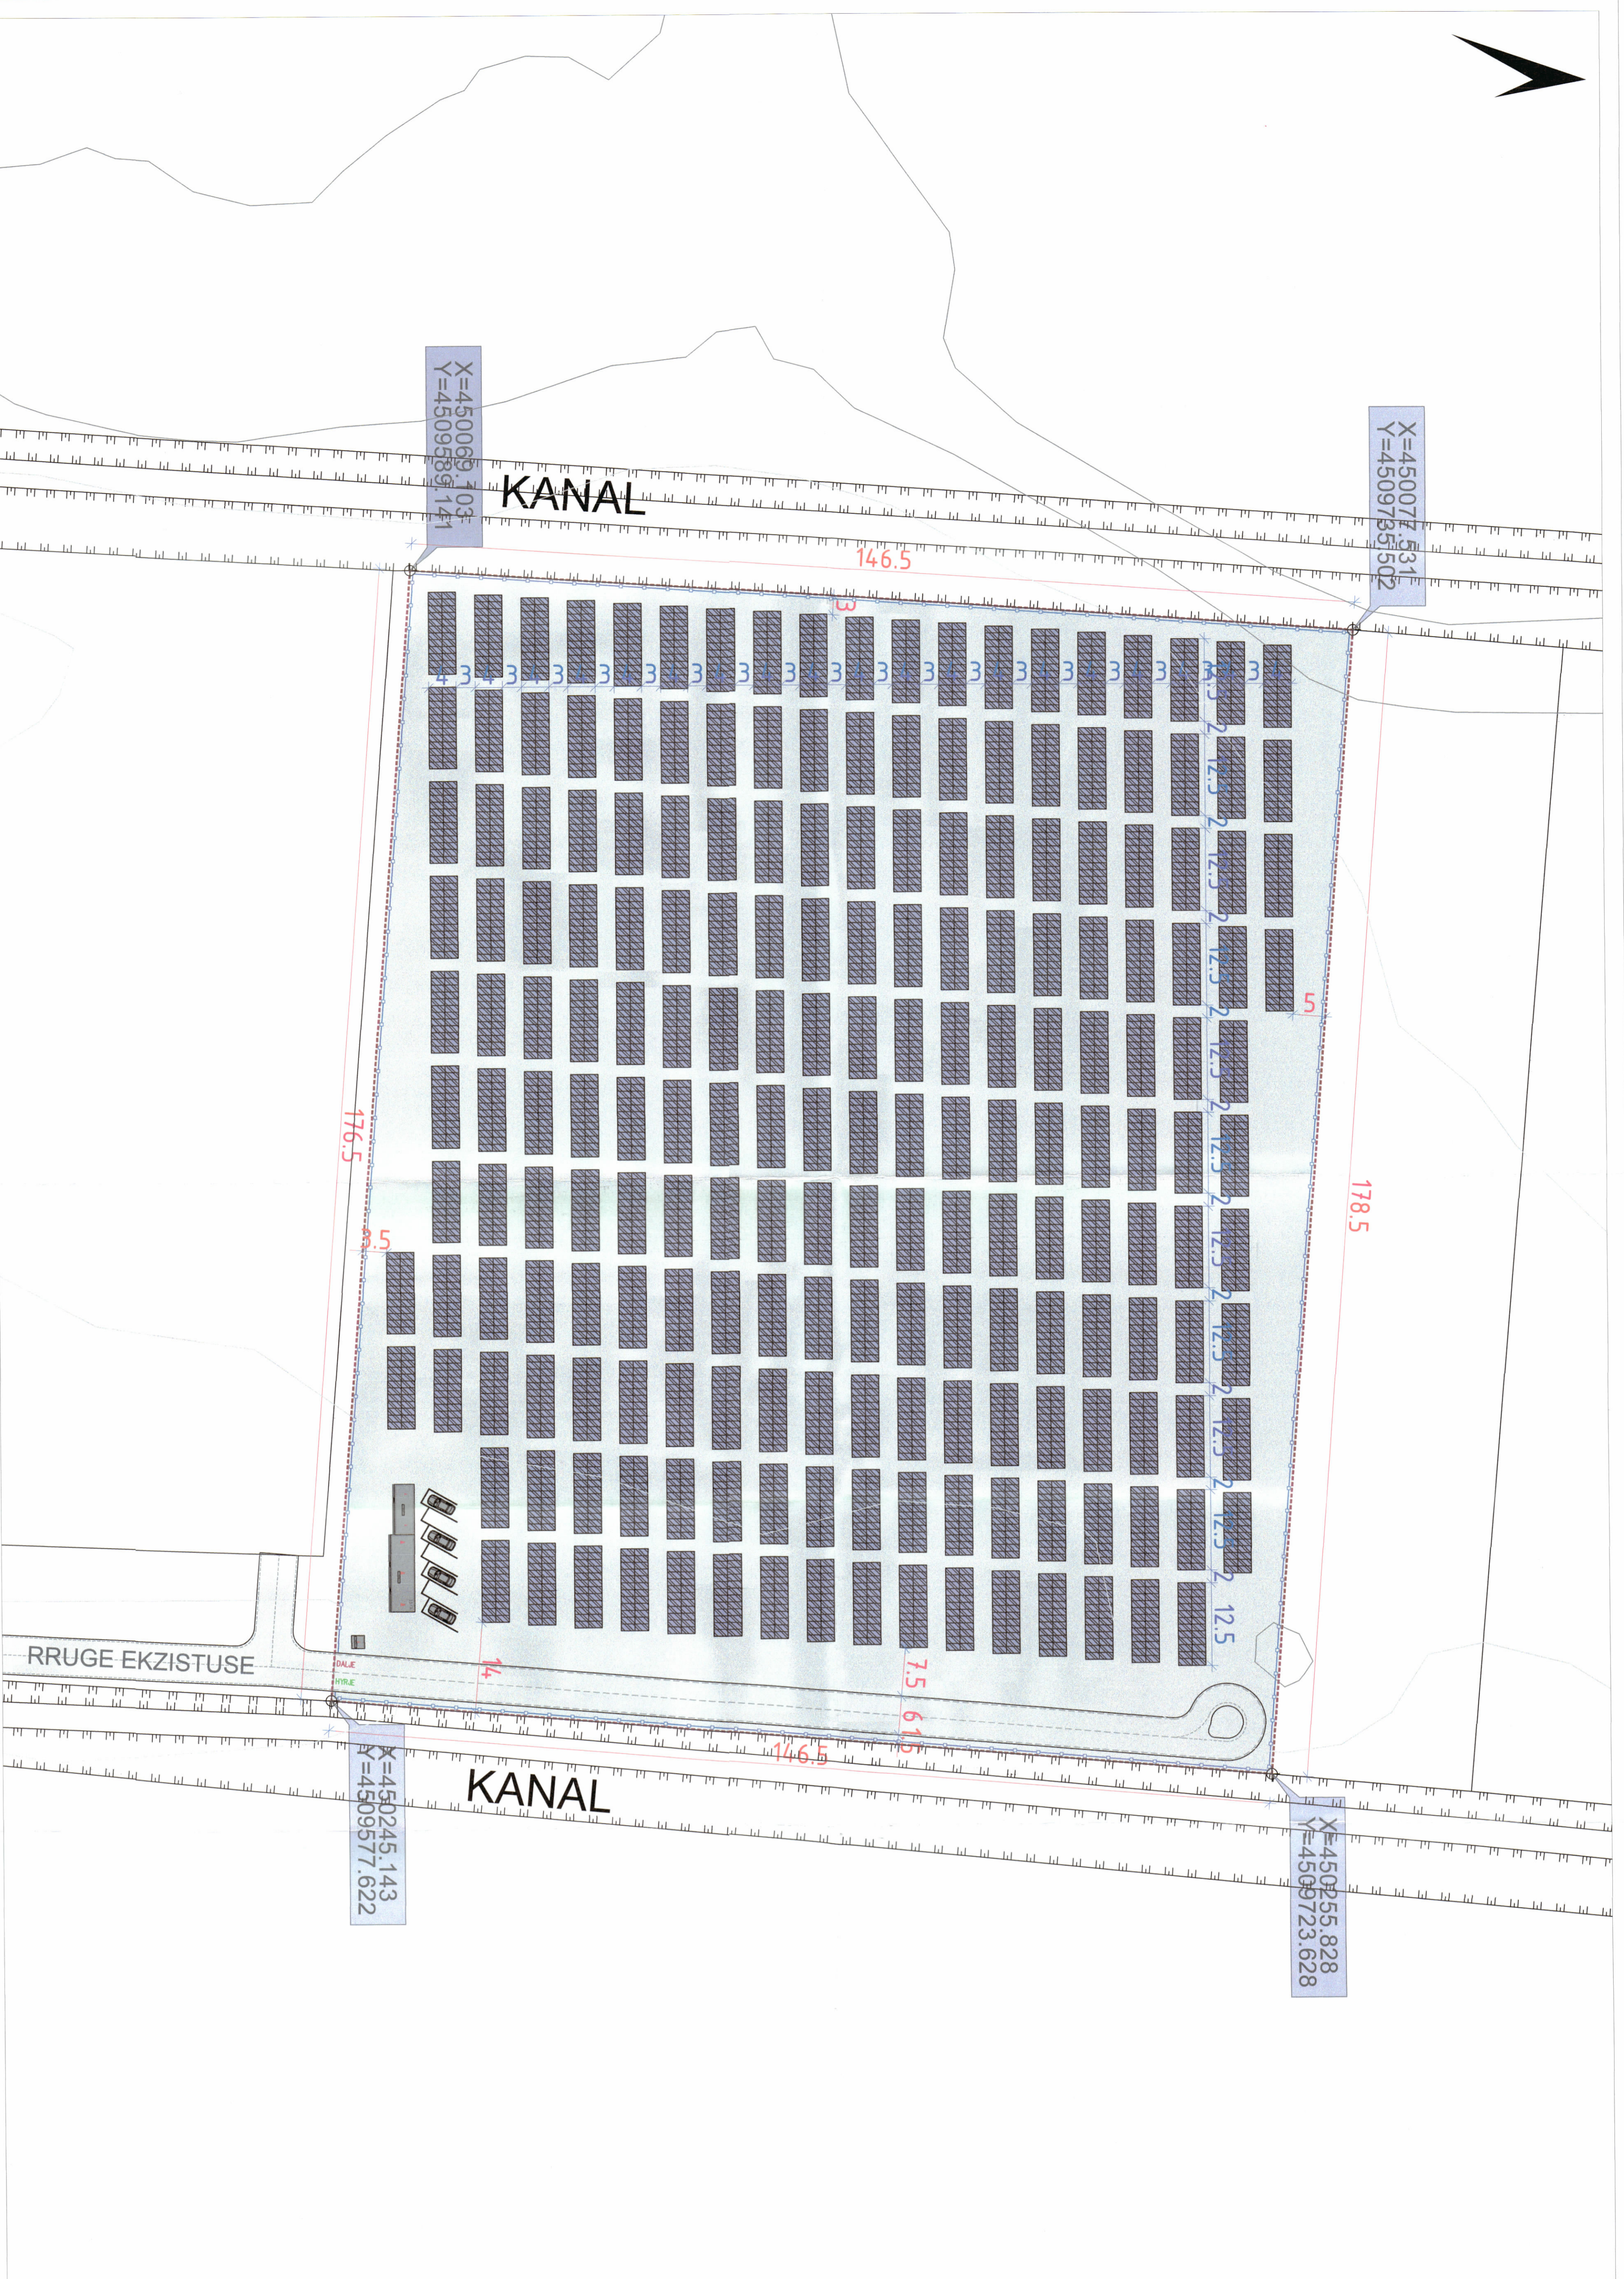

**LEJE NDËRTIMI PËR OBJEKTIN: “NDËRTIMIN E IMPIANTIT GJENERUES TË ENERGJISË ELEKTRIKE FOTOVOLTAIKE, ME KAPACITET TË INSTALUAR 2 MW, DHE VERPAVE NDIHMËSE”, ME VENDNDODHJE NË POVEIÇË, BASHKIA FIER, ME SUBJEKT ZHYVILLUES SHOQËRIA “SUN AVENUE” SH.P.K**

REPUBLIKA E SHQIPËRISË  
KËSHILLI KOMBËTAR I TERRITORIT

MIRATOHET

KRYETARIT K.K.T

Z. EDI RAMA

PAMJE TREDIMENSIONALE

SHK. 1: 500

PLANI I VENDOSIES SË STRUKTURËS

POZICIONI KADASTRAL SHK. 1:100

HARTA TOPOGRAFIKE SHK. 1:100

**TREGUES E PRODHIMIT**  
Kapaciteti i prodhimit (MW): N = 2MW  
Prodhimi vjetor i energjisë elektrike (KWh): E = 3485.3MWh/vit

**TREGUESIT E ZHYVILLIMIT:**  
Sipërfaqe e përgjithshme e truallit: 26 000.00 m<sup>2</sup>  
Sipërfaqe e zonës e zënë nga panele (gjurma): 11 178.40 m<sup>2</sup>  
Sipërfaqe e zonës e zënë nga kontenerit (gjurma): 76.28 m<sup>2</sup>  
Sipërfaqe totale e ndërtimit: 76.28 m<sup>2</sup>  
Koeficienti i shfrytëzimit të truallit për impiantin: 0.29 %  
Intensiteti i shfrytëzimit: 0.0029  
Lartësia maksimale e strukturës nga niveli i kuotës së sistemit: 3.06 m  
Numri i kateve mbi tokë: 1  
Numri i kateve nën tokë: 0  
Zona Kadastrale Nr.: 3038  
Numri i pasurisë: 75/23

**TREGUES TEKNIK:**  
Distanca nga kufiri i pronës  
Nga Veriu: 5 m  
Nga Jug: 3.5 m  
Nga Lindje: 14 m  
Nga Perëndim: 3 m

Miratuan me Vendim të KKT Nr. 24, datë 29.05.2023

Znj. Belinda Bahuku  
Minister i Infrastrukturës dhe Energjisë