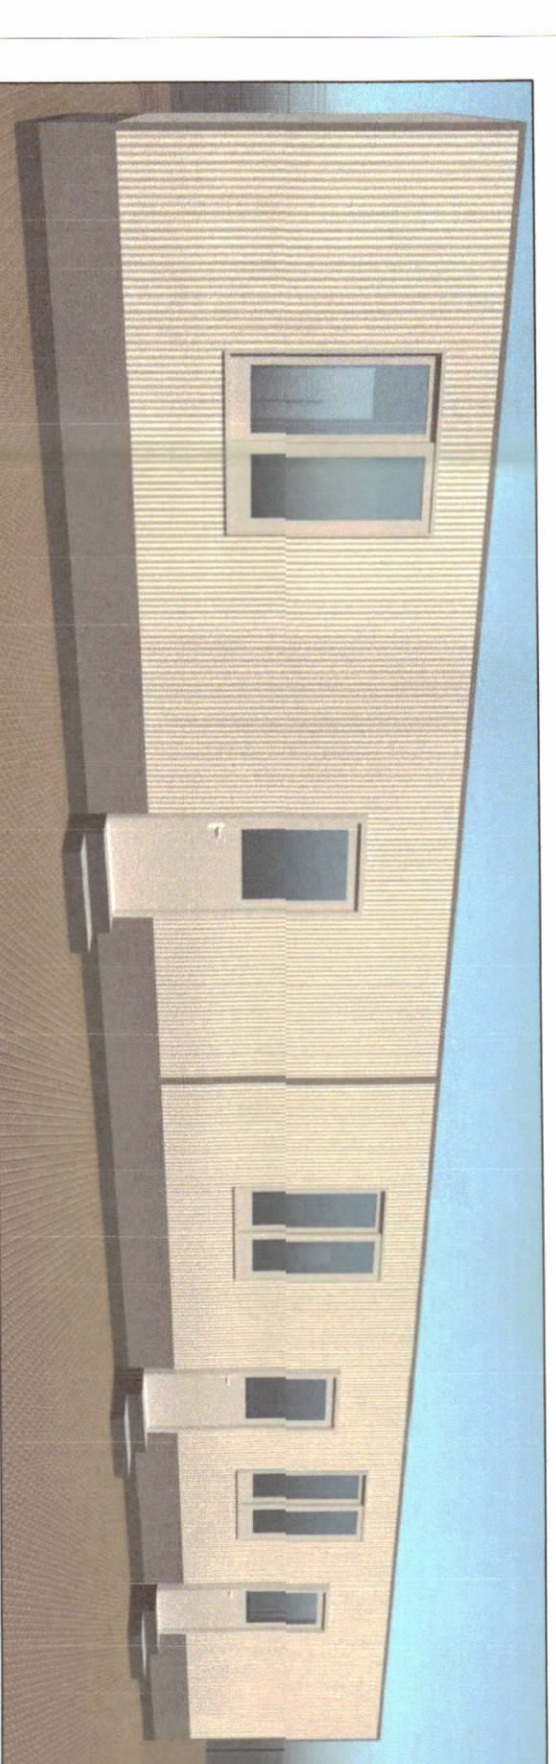

**LEJE NDËRTIMI PËR OBJEKTIN: “NDËRTIMIN E IMPIANTIT GJENERUES TË ENERGJISË ELEKTRIKE FOTOVOLTAIKE, ME KAPACITET TË INSTALUAR 2 MW, DHE VERPAVE NDIHMËSE”, ME VENDNDODHJE NË POVEIÇË, BASHKIA FIER, ME SUBJEKT ZHYVILLUES SHOQËRIA “SUN AVENUE” SH.P.K**

REPUBLIKA E SHQIPËRISË  
KËSHILLI KOMBËTAR I TERRITORIT

MIRATOHET

KRYETARIT K.K.T

Z. EDI RAMA

PAMJE TREDIMENSIONALE

SHK. 1: 500

PLANI I VENDOSIES SË STRUKTURËS

POZICIONI KADASTRAL SHK. 1:100