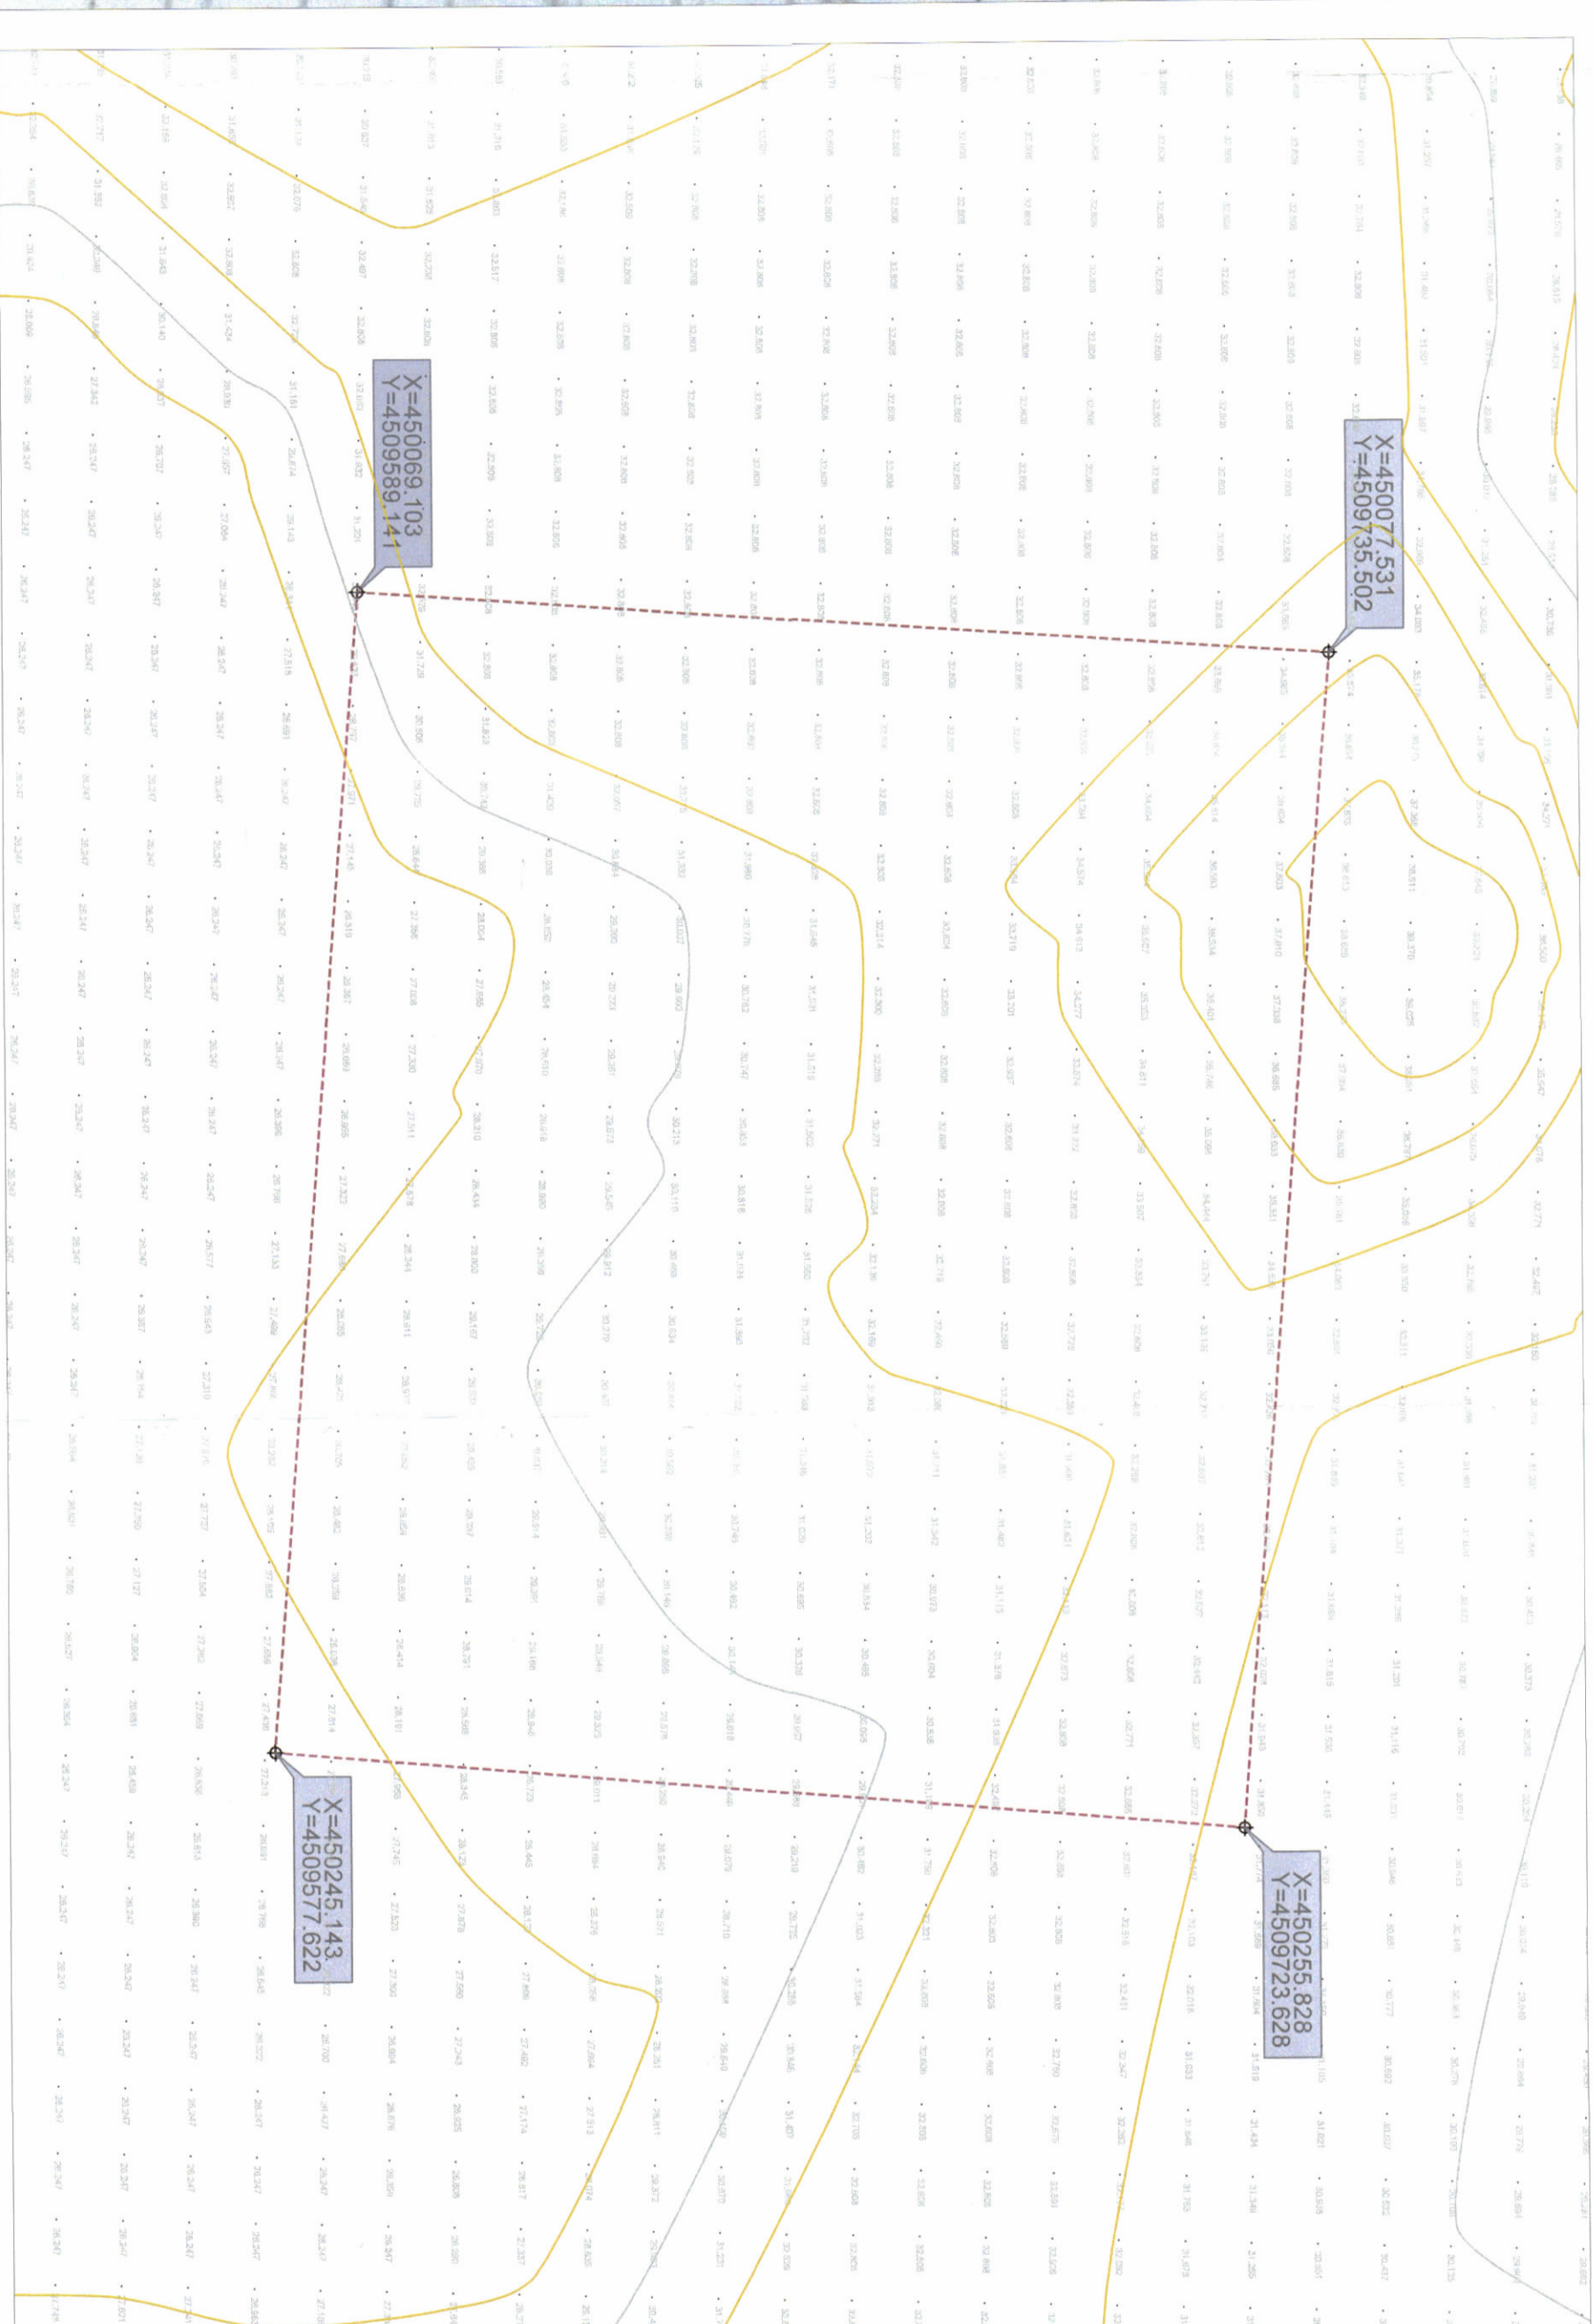

**LEJE NDËRTIMI PËR OBJEKTIN: “NDËRTIMIN E IMPIANTIT GJENERUES TË ENERGJISË ELEKTRIKE FOTOVOLTAIKE, ME KAPACITET TË INSTALUAR 2 MW, DHE VERPAVE NDIHMËSE”, ME VENDNDODHJE NË POVEIÇË, BASHKIA FIER, ME SUBJEKT ZHYVILLUES SHOQËRIA “SUN AVENUE” SH.P.K**

REPUBLIKA E SHQIPËRISË  
KËSHILLI KOMBËTAR I TERRITORIT

MIRATOHET

KRYETARIT K.K.T

Z. EDI RAMA

PAMJE TREDIMENSIONALE

SHK. 1: 500

PLANI I VENDOSIES SË STRUKTURËS

POZICIONI KADASTRAL SHK. 1:100

HARTA TOPOGRAFIKE SHK. 1:100

**TREGUES E PRODHIMIT**  
Kapaciteti i prodhimit (MW): N = 2MW  
Prodhimi vjetor i energjisë elektrike (KWh): E = 3485.3MWh/vit

**TREGUESIT E ZHYVILLIMIT:**  
Sipërfaqe e përgjithshme e truallit: 26 000.00 m<sup>2</sup>  
Sipërfaqe e zonës e zënë nga panele (gjurma): 11 178.40 m<sup>2</sup>  
Sipërfaqe e zonës e zënë nga kontenerit (gjurma): 76.28 m<sup>2</sup>  
Sipërfaqe totale e ndërtimit: 76.28 m<sup>2</sup>  
Koeficienti i shfrytëzimit të truallit për impiantin: 0.29 %  
Intensiteti i shfrytëzimit: 0.0029  
Lartësia maksimale e strukturës nga niveli i kuotës së sistemit: 3.06 m  
Numri i kateve mbi tokë: 1  
Numri i kateve nën tokë: 0  
Zona Kadastrale Nr.: 3038  
Numri i pasurisë: 75/23

**TREGUES TEKNIK:**  
Distanca nga kufiri i pronës  
Nga Veriu: 5 m  
Nga Jug: 3.5 m  
Nga Lindje: 14 m  
Nga Perëndim: 3 m

Miratuan me Vendim të KKT Nr. 24, datë 29.05.2023

Znj. Belinda Bahuku  
Minister i Infrastrukturës dhe Energjisë