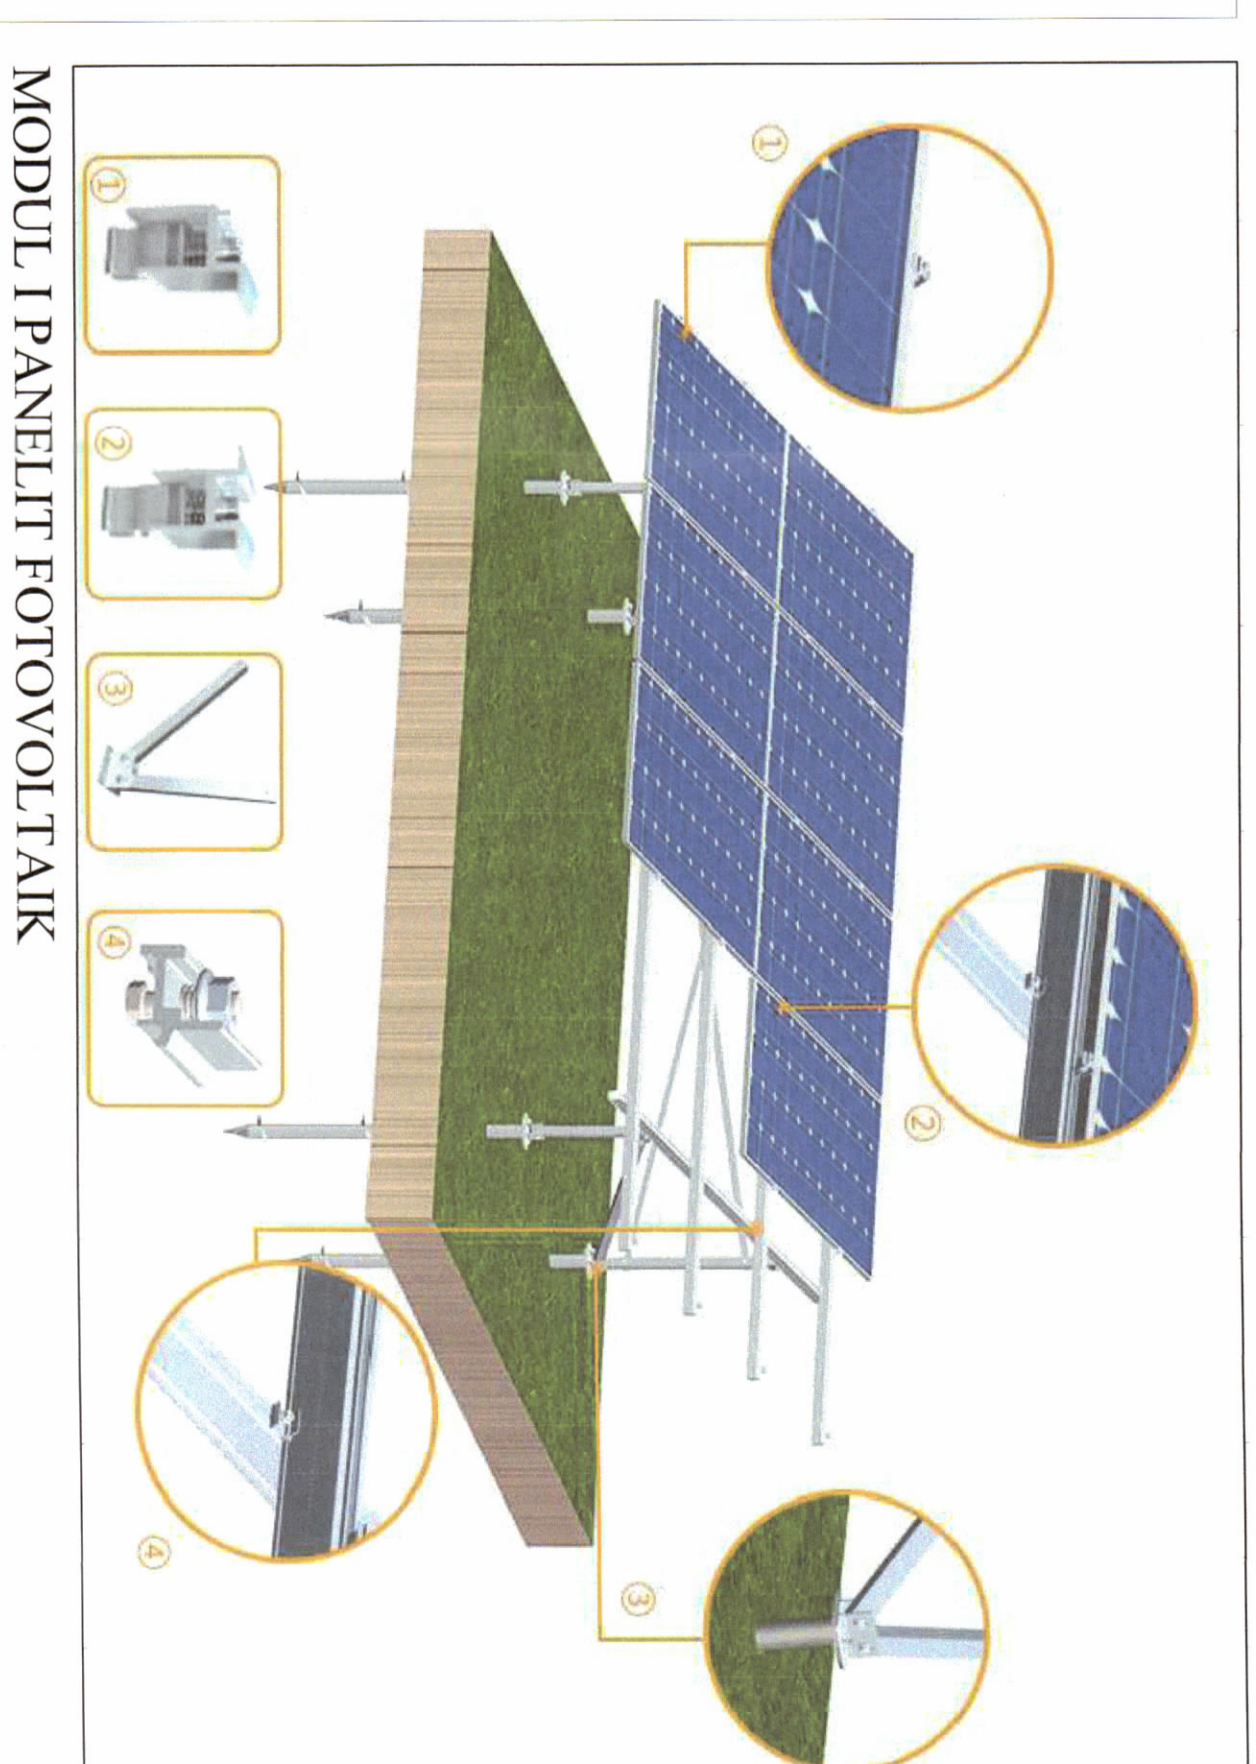

LEJE NDËRTIMI PËR OBJEKTIN: “NDËRTIMIN E IMPIANTIT GJENERUES TË ENERGJISË ELEKTRIKE FOTOVOLTAIKE, ME KAPACITET TË INSTALUAR 2 MW, DHE VERPAVE NDIHMËSE”, ME VENDNDODHJE NË POVEIÇË, BASHKIA FIER, ME SUBJEKT ZHYVILLUES SHOQËRIA “SUN AVENUE” SH.P.K

REPUBLIKA E SHQIPËRISË
KËSHILLI KOMBËTAR I TERRITORIT

MIRATOHET

KRYETARIT K.K.T

Z. EDI RAMA

PAMJE TREDIMENSIONALE