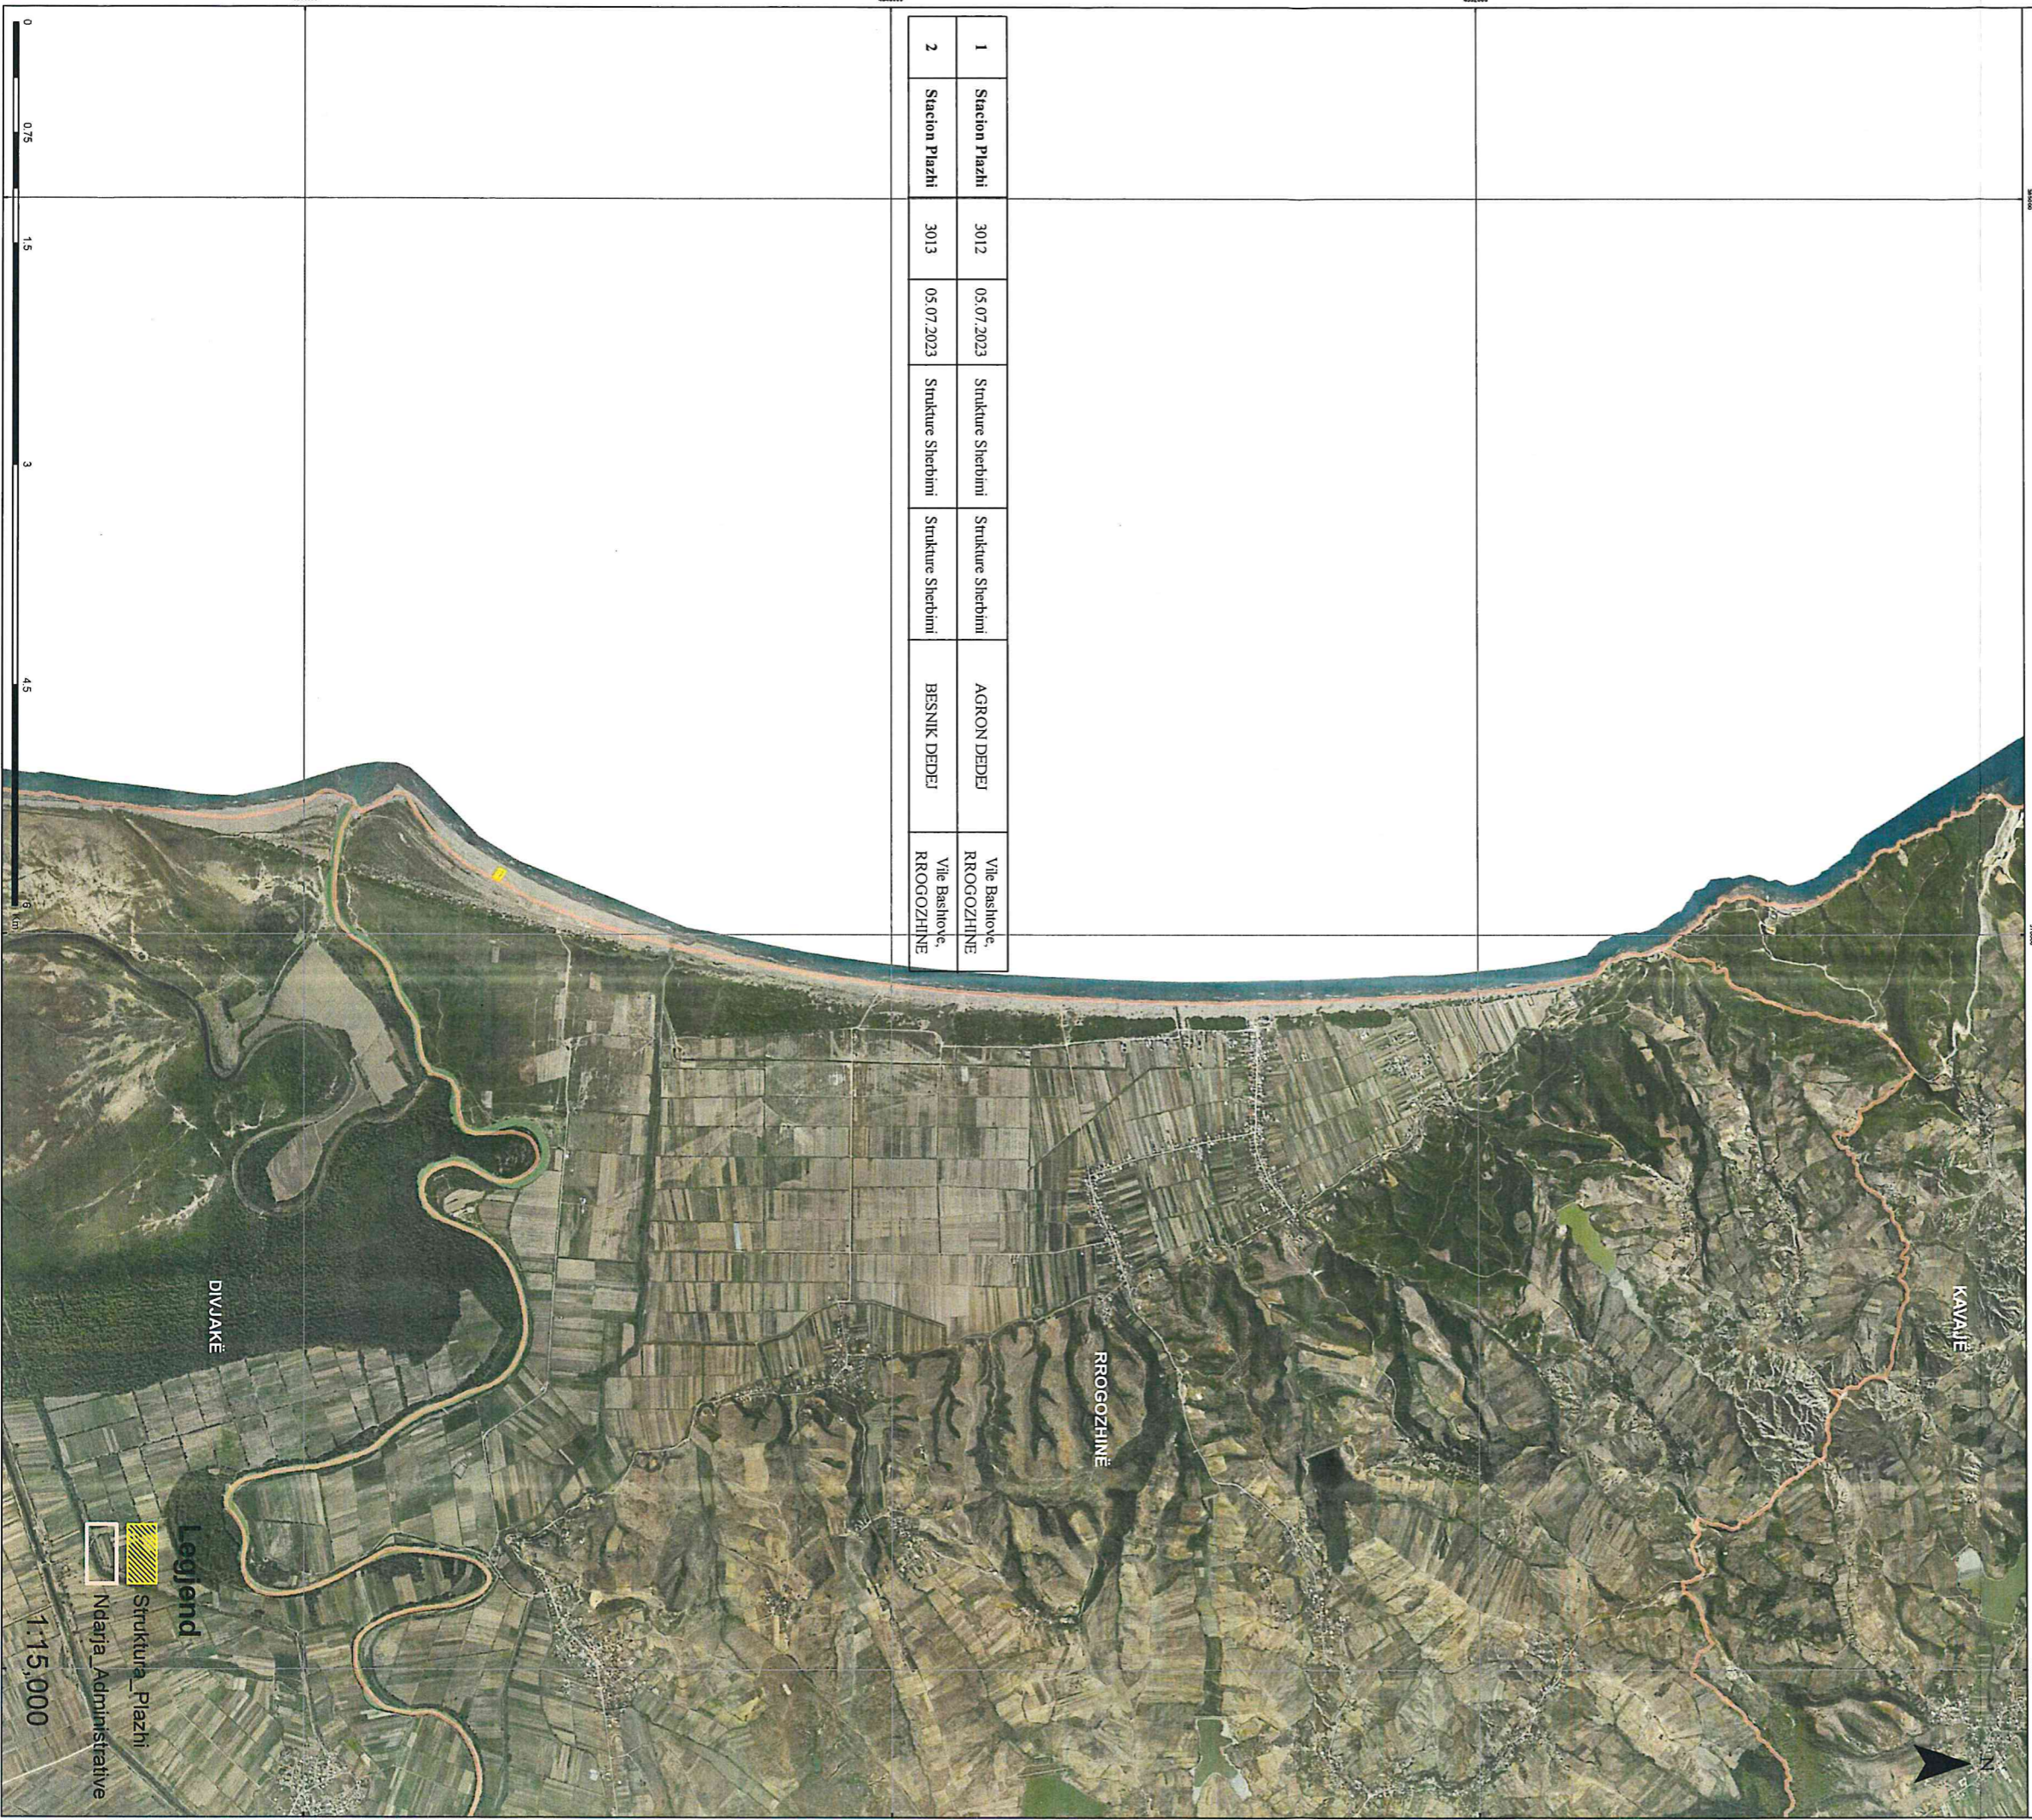

REPUBLIKA E SHQIPËRISË
KËSHILLI KOMBËTAR I TERRITORIT

Znj. Mirëla Kumbaro

Ministria e Turizmit dhe Mjedisit

Ndarja Administrative

Miratuat me Vendim të KKT N°4, Datë 01/08/2023

EMERTIMI I LETËS: STRUKTURA SHËRBIMIALE E STACIONET E PLAZHIT

PROJEKTUESI: Agjencia e Zhvillimit të Territorit

POROSITËS: Agjencia e Zhvillimit të Territorit

SHKALLA
1:15000

BASHKIA RROGOZHINË
HARTA E VENDODHJEVE TE STRUKTURAVE TE PLAZHIT

1	Station Plazhi	3012	05.07.2023	Strukture Shërbimi	Strukture Shërbimi	AGRON DEDEI	Vile Bashlove, RROGOZHINË
2	Station Plazhi	3013	05.07.2023	Strukture Shërbimi	Strukture Shërbimi	BESNIK DEDEI	Vile Bashlove, RROGOZHINË

Legend

- Struktura Plazhi
- Ndarja Administrative

1:15,000