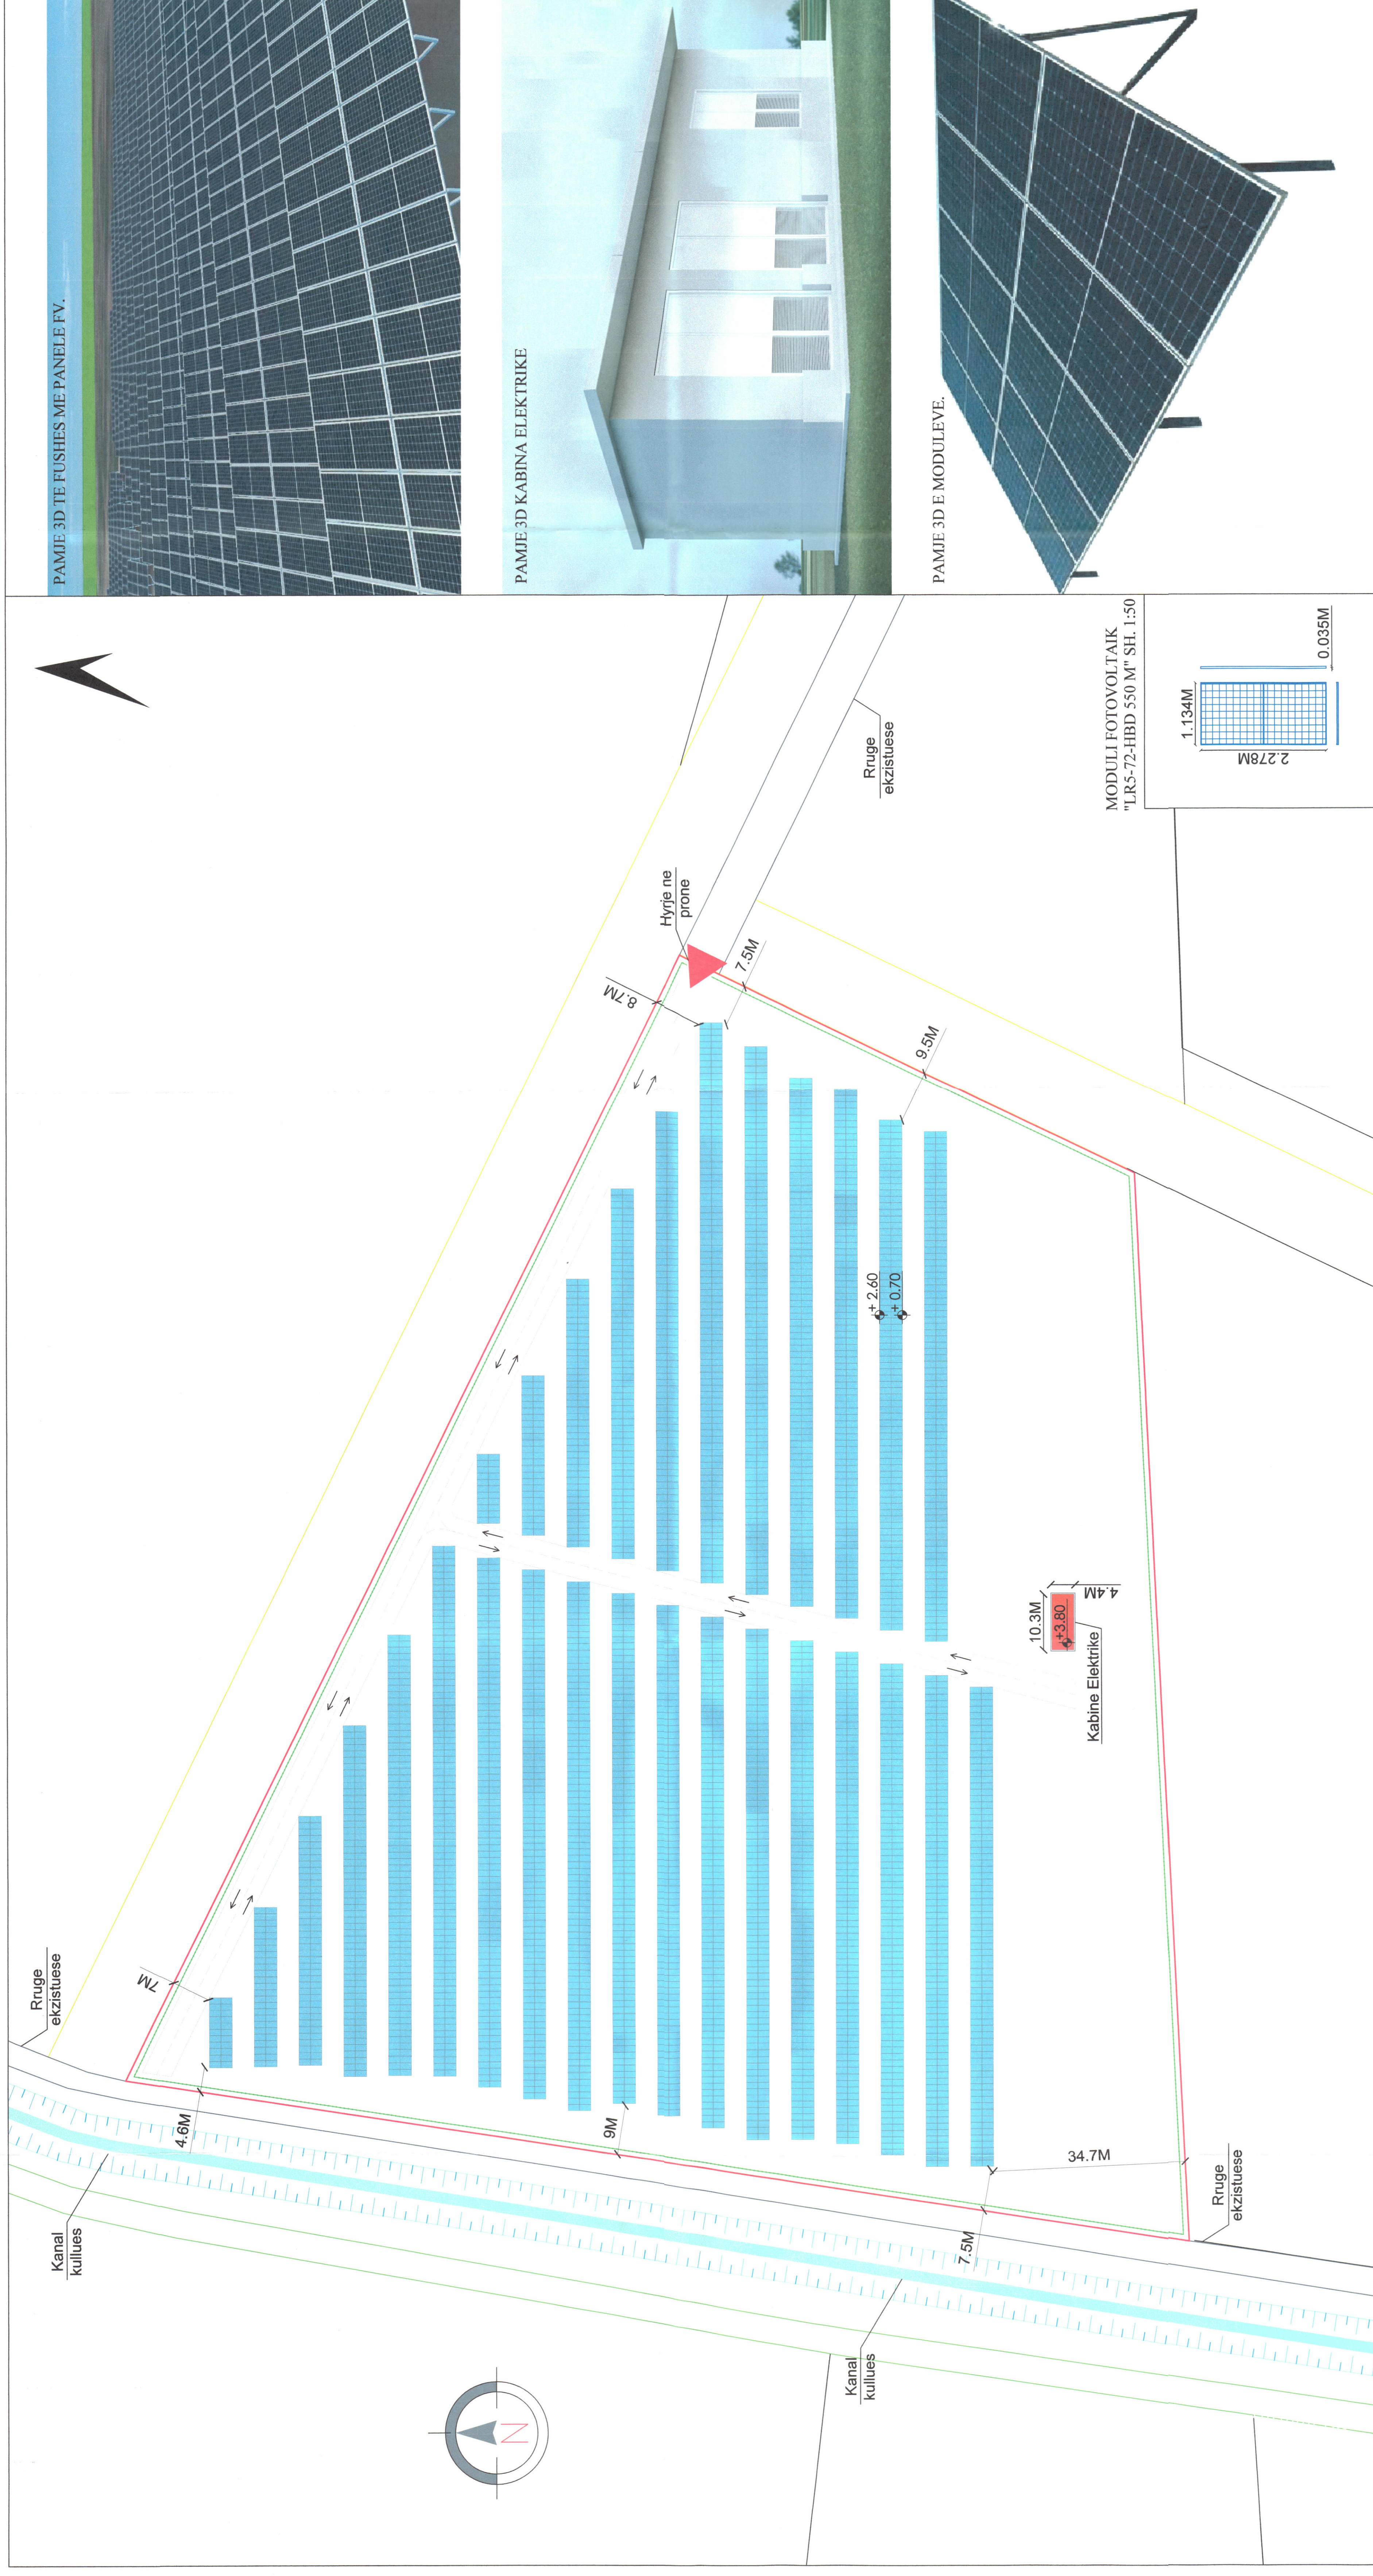

PAMJE TREDIMENSIONALE

LEJE ZHVILLIMI PËR OBJEKTIN: "NDËRTIMI E IMPIANTIT GJENERUES TË ENERGJISË ELEKTRIKE FOTOVOLTAIKE, ME KAPACITET TË INSTALUAR 2 MW, DHE VEPRAVE NDIHMËSE", ME VENDNDODHJE BASHKIA FIER, ME SUBJEKT ZHVILLUES SHOQËRINE "2T" SH.P.K & "2B 1979" SH.P.K

REPUBLIKA E SHQIPËRISË
KËSHILLI KOMBËTAR I TERRITORIT

MIRATOHET
KRYETARI I K.K.T

Z. EDHRAMA

Znj. Belinda Bahuku

Ministëri i Infrastrukturës dhe Energjisë

PLANI I VENDOSJES SË IMPIANTIT FOTOVOLTAIK SHK. 1: 500