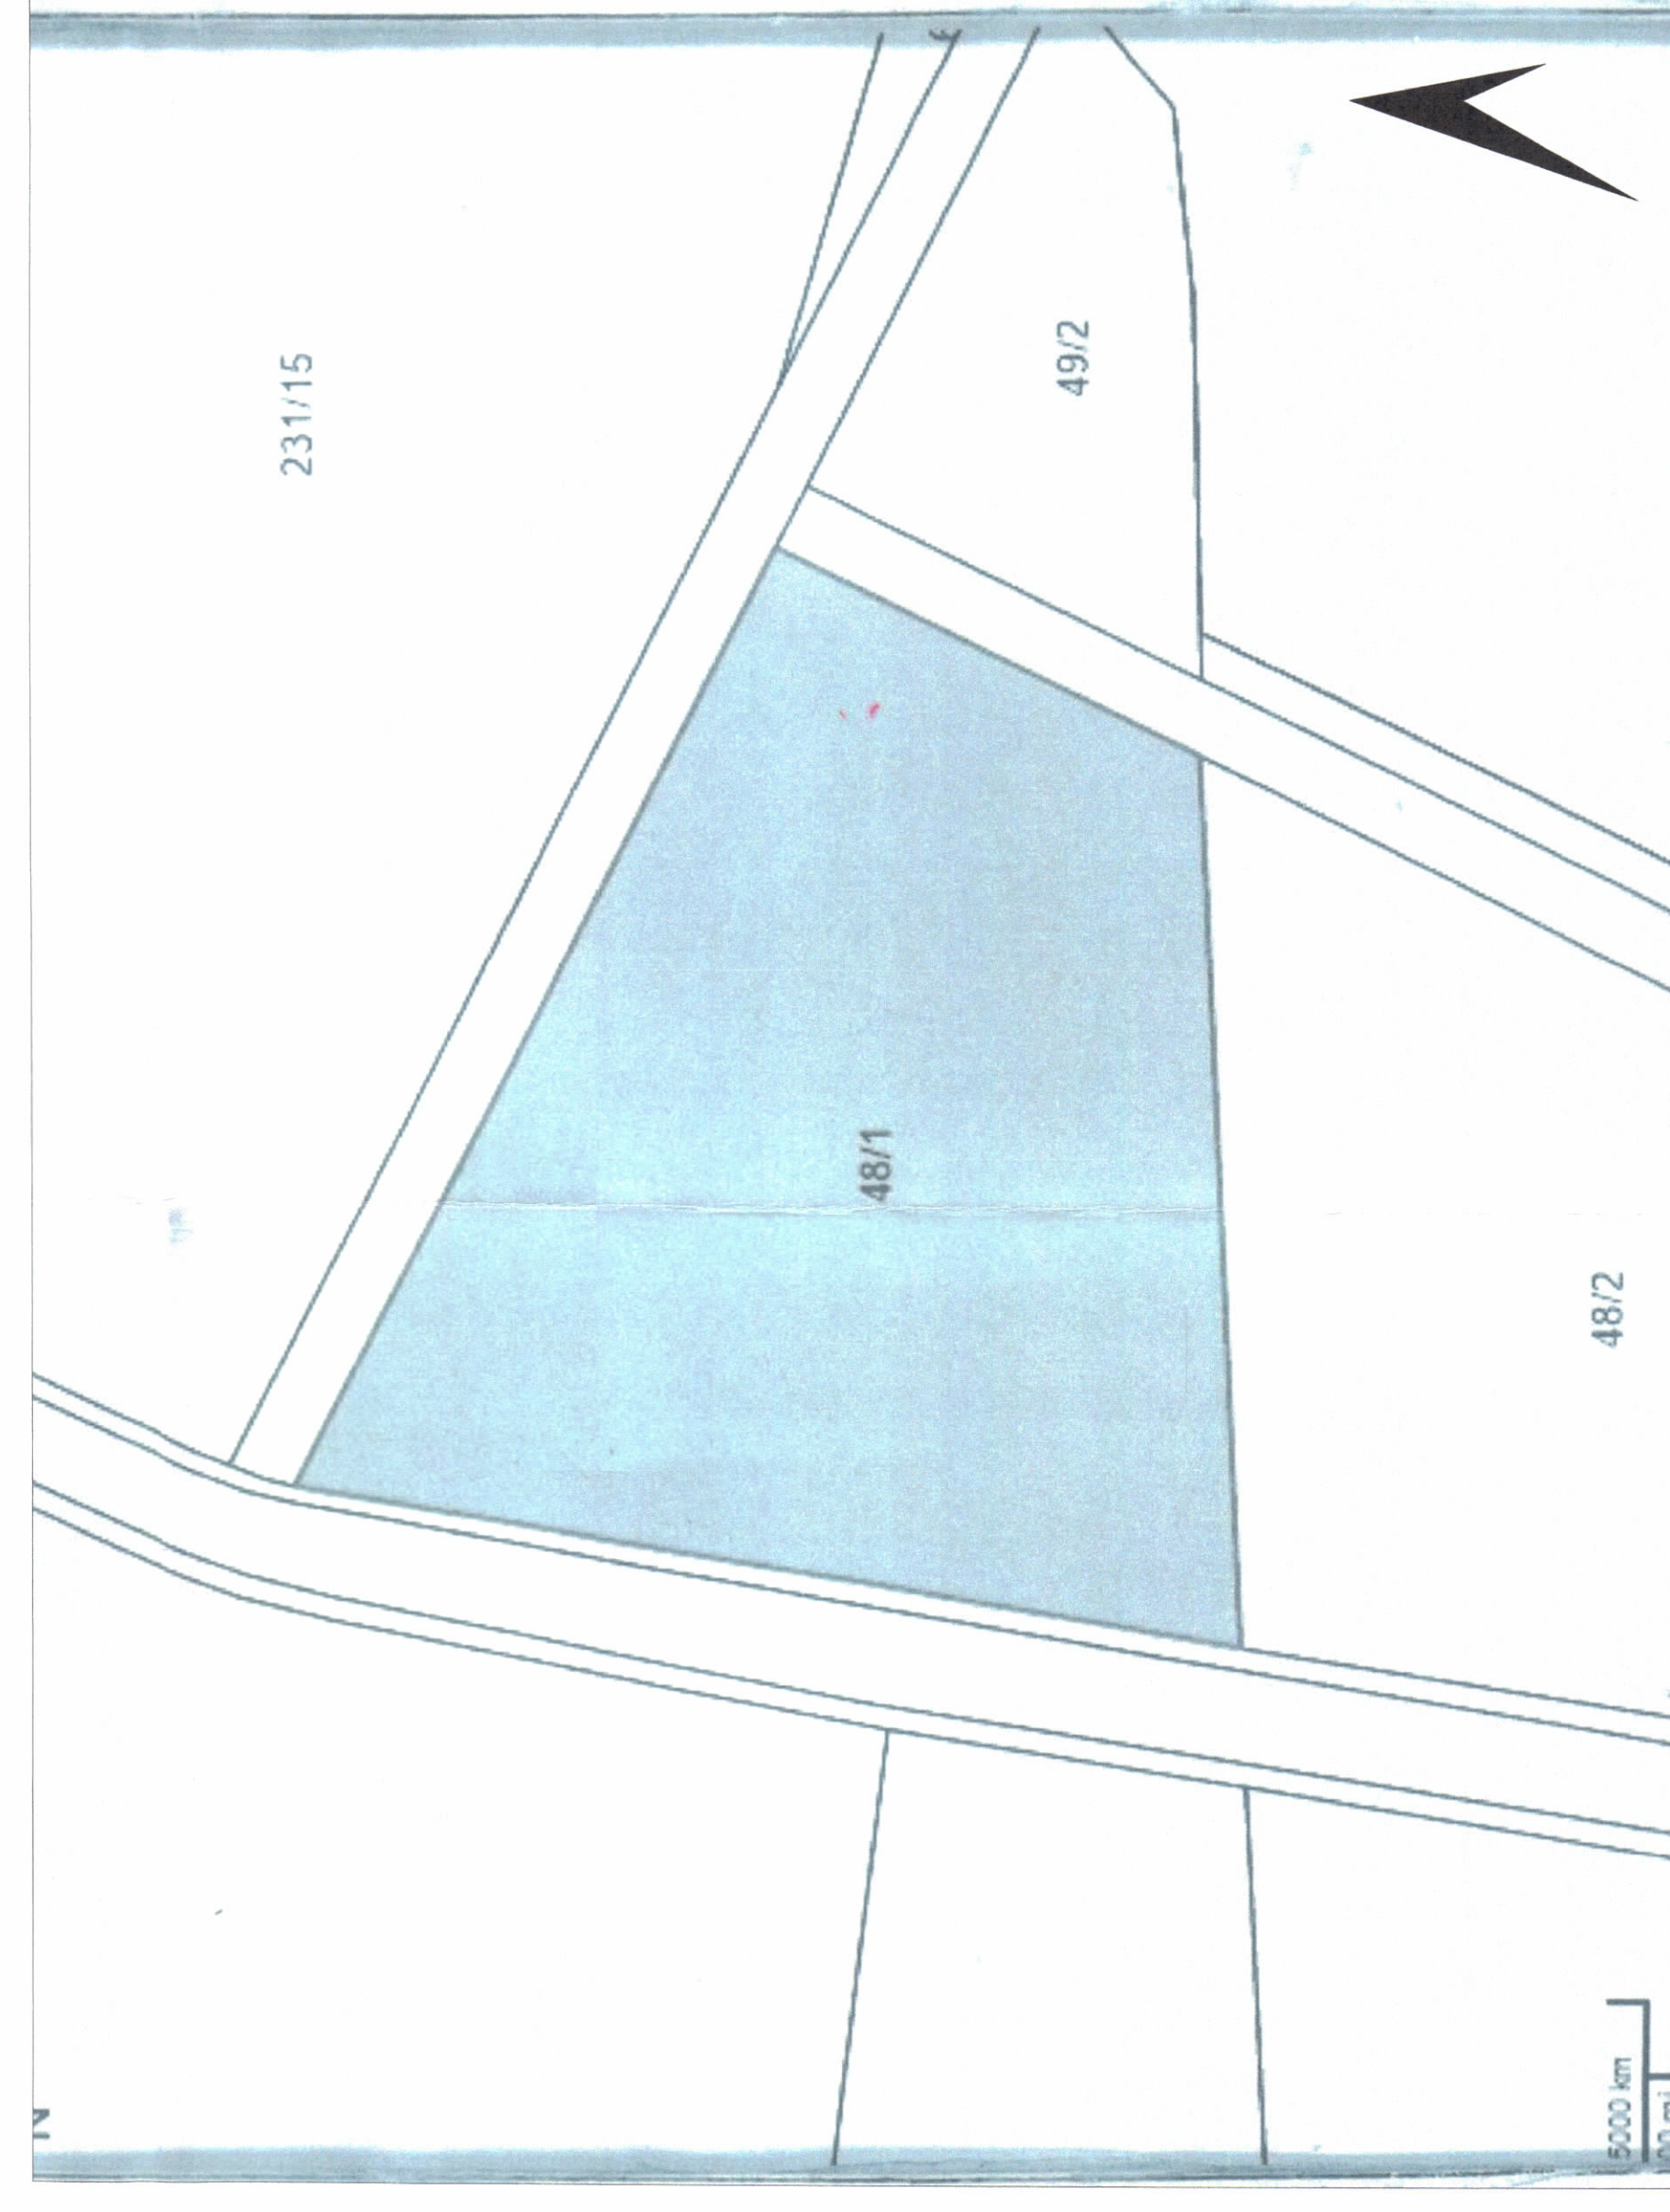

POZICIONI KADASTRAL SHK. 1:1500  
Zona Kadastreale Nr. 3358, Nr. pasurisë 48/1, Sipërfaqja 29179 m<sup>2</sup>

PAMJE TREDIMENSIONALE

**TREGUESIT E ZHVILLIMIT:**  
Sipërfaqe e përgjithshme e pronës: 29179 m<sup>2</sup>  
Sipërfaqe e tokës e zënë nga struktura (kabina elektrike): 47 m<sup>2</sup>  
Sipërfaqe e përgjithshme e ndërtimit: 9307 m<sup>2</sup>  
Sipërfaqe e pronës e zënë nga panelët fotovoltaikë: 47 m<sup>2</sup>  
Lartësia maksimale e strukturës nga niveli i kuotës së sistemit: 3.8 m  
Lartësia maksimale e strukturës së paneleve: 2.65 m  
Numri i kateve mbi tokë: 1 kat  
Fuqia e instaluar në tokë: 0 kat  
Fuqia e instaluar e sistemit në AC: 2 MW  
Prodhim i vjotor i parashikuar: 2400 MWh/vit