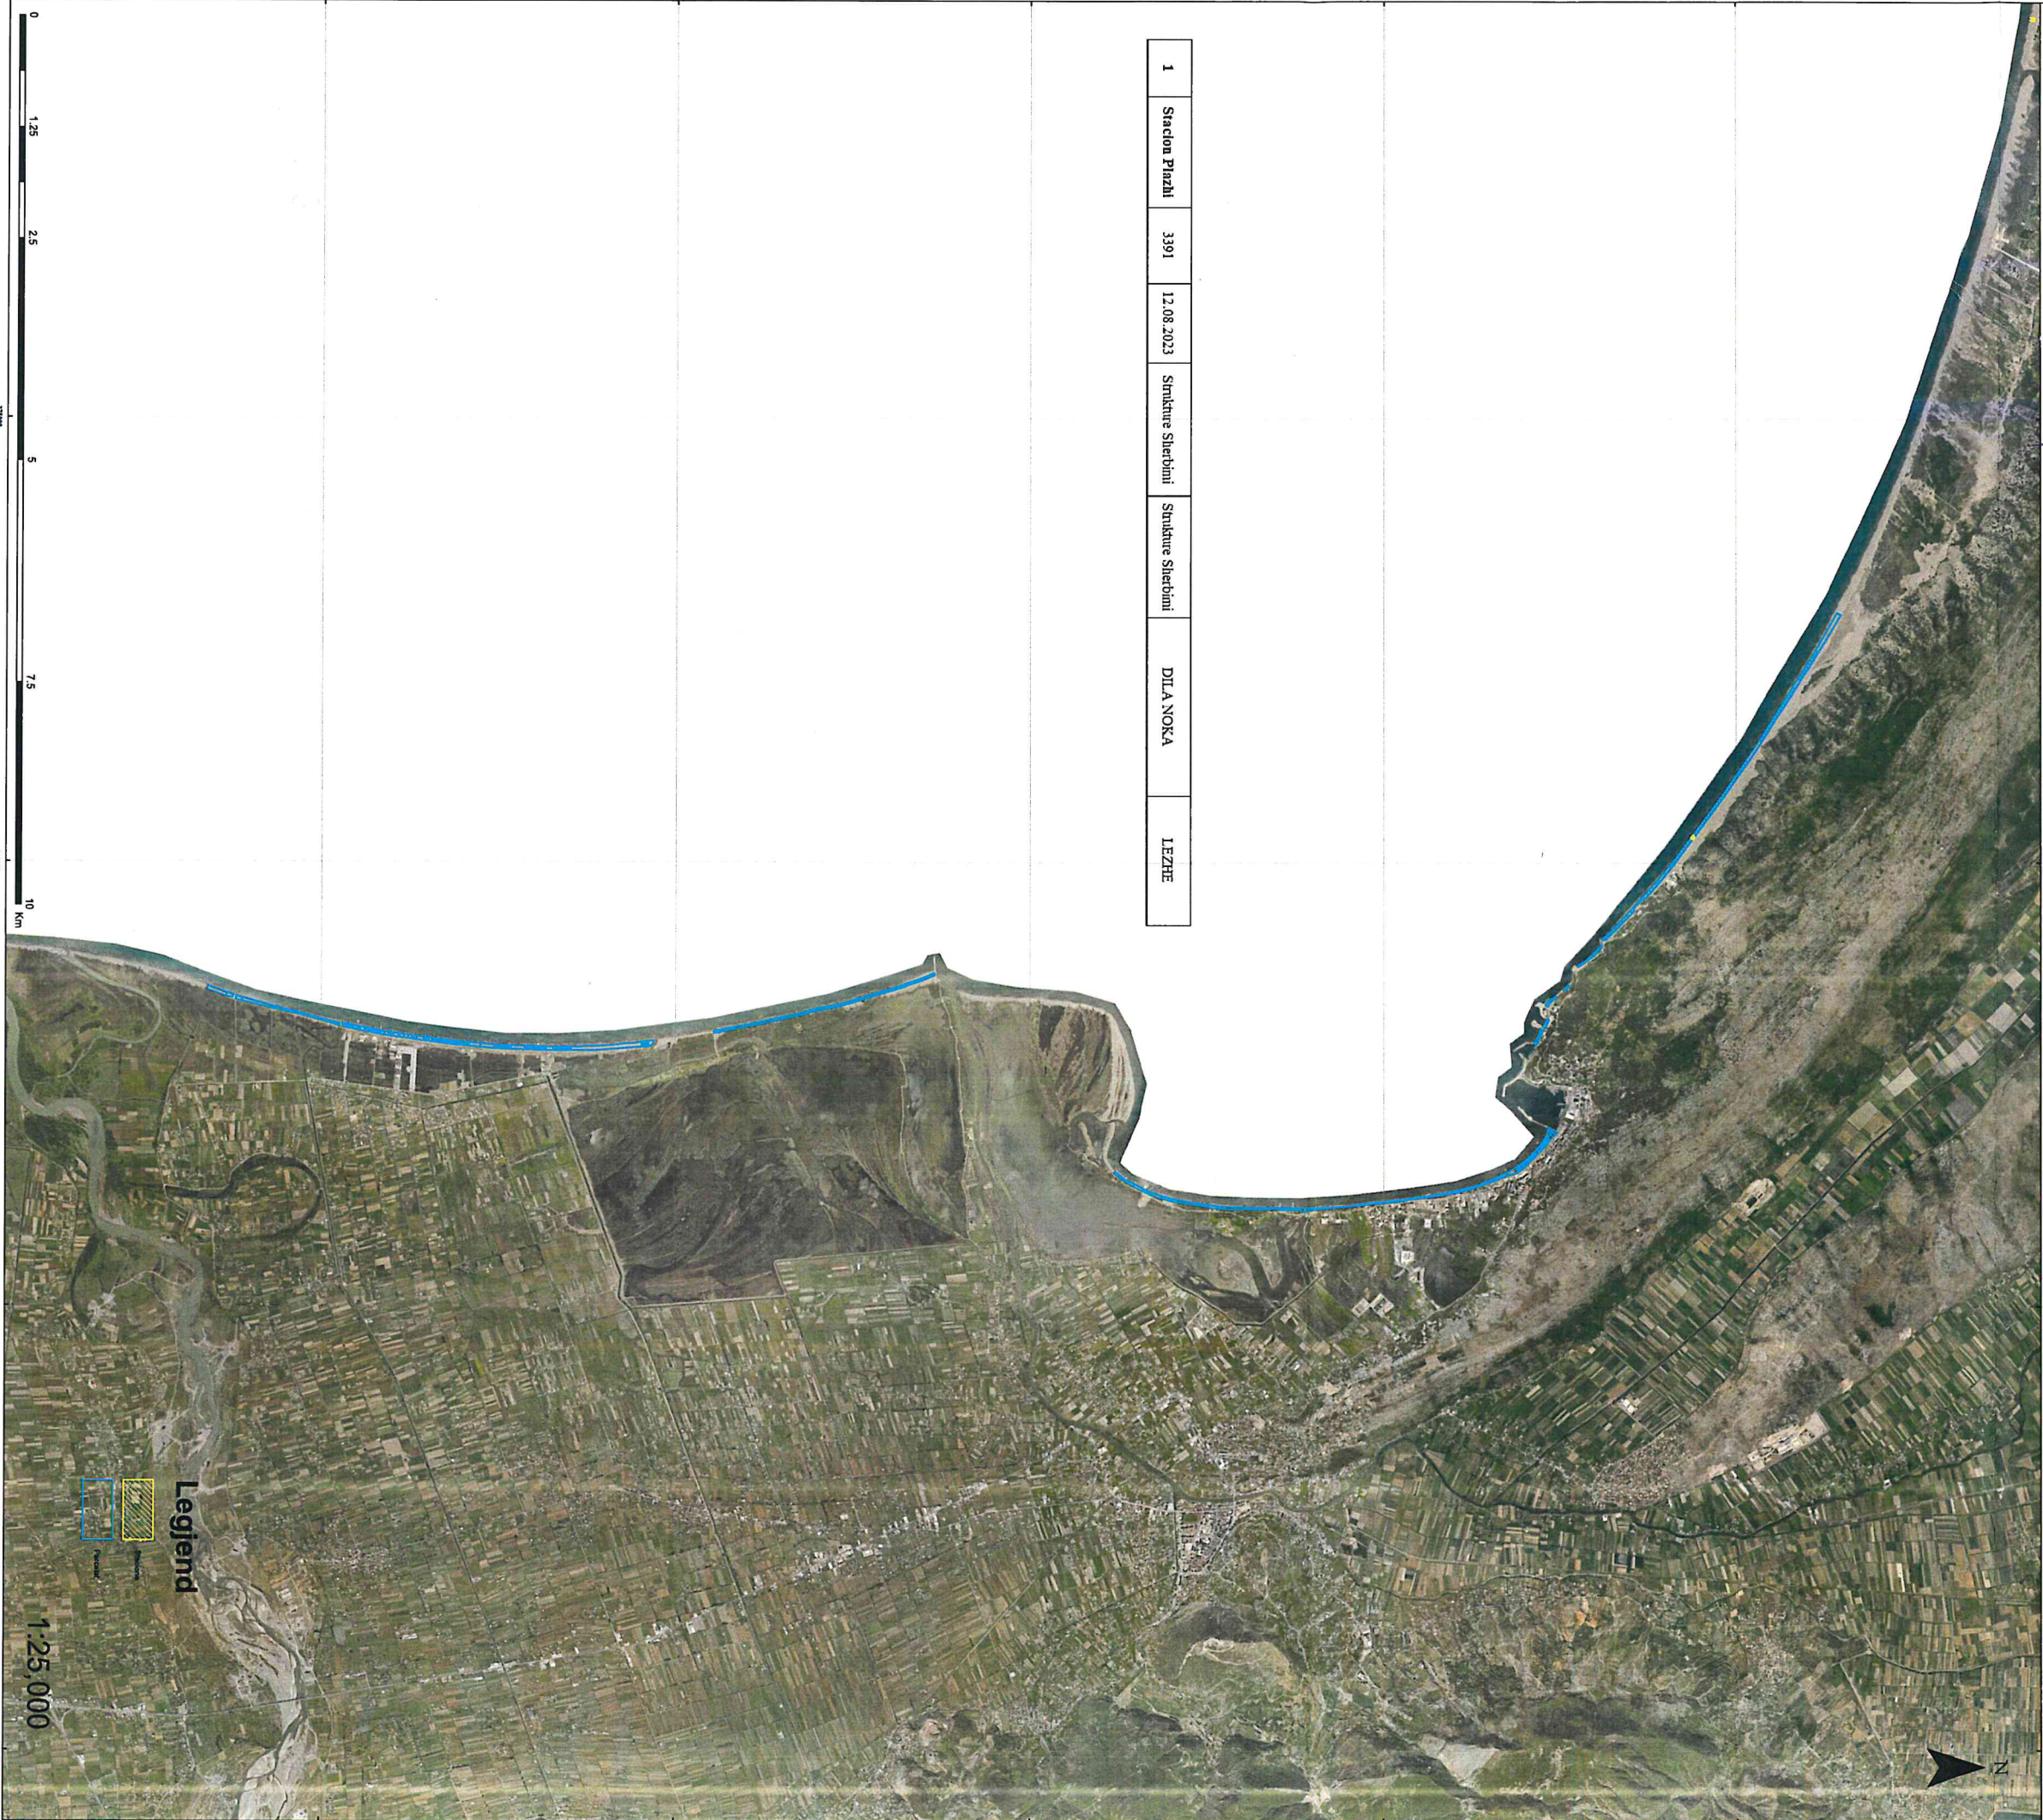

REPUBLIKA E SHQIPËRISË
KËSHILLI KOMBËTAR I TERRITORIT

Znj. Mirela Kumbaro

Ministria e Turizmit dhe Mjedisit

Ndarja Administrative

Miratuar me Vendim të KKT Nr.56, Datë 16/10/2023

| | |
|-------------------|---|
| EMËRTIMI I PLANIT | STRUKTURA SHËRBIMESH NË STACIONET E PLAZHIT |
| PROJEKTUESI | Agjencia e Zhvillimit të Territorit |
| POROSITËS | Agjencia e Zhvillimit të Territorit |
| | SHKALLA 1:25000 |

BASHKIA LEZHË
HARTA E VENDODHJEVE TE STRUKTURAVE TE PLAZHIT

| | | | | | | | |
|---|-----------------|------|------------|--------------|--------------|-----------|-------|
| 1 | Stacioni Plazhi | 3391 | 12.08.2023 | Strukturuesi | Strukturuesi | DILA NOKA | LEZHE |
|---|-----------------|------|------------|--------------|--------------|-----------|-------|

Legend

- Plazhi
- Struktura

1:25,000