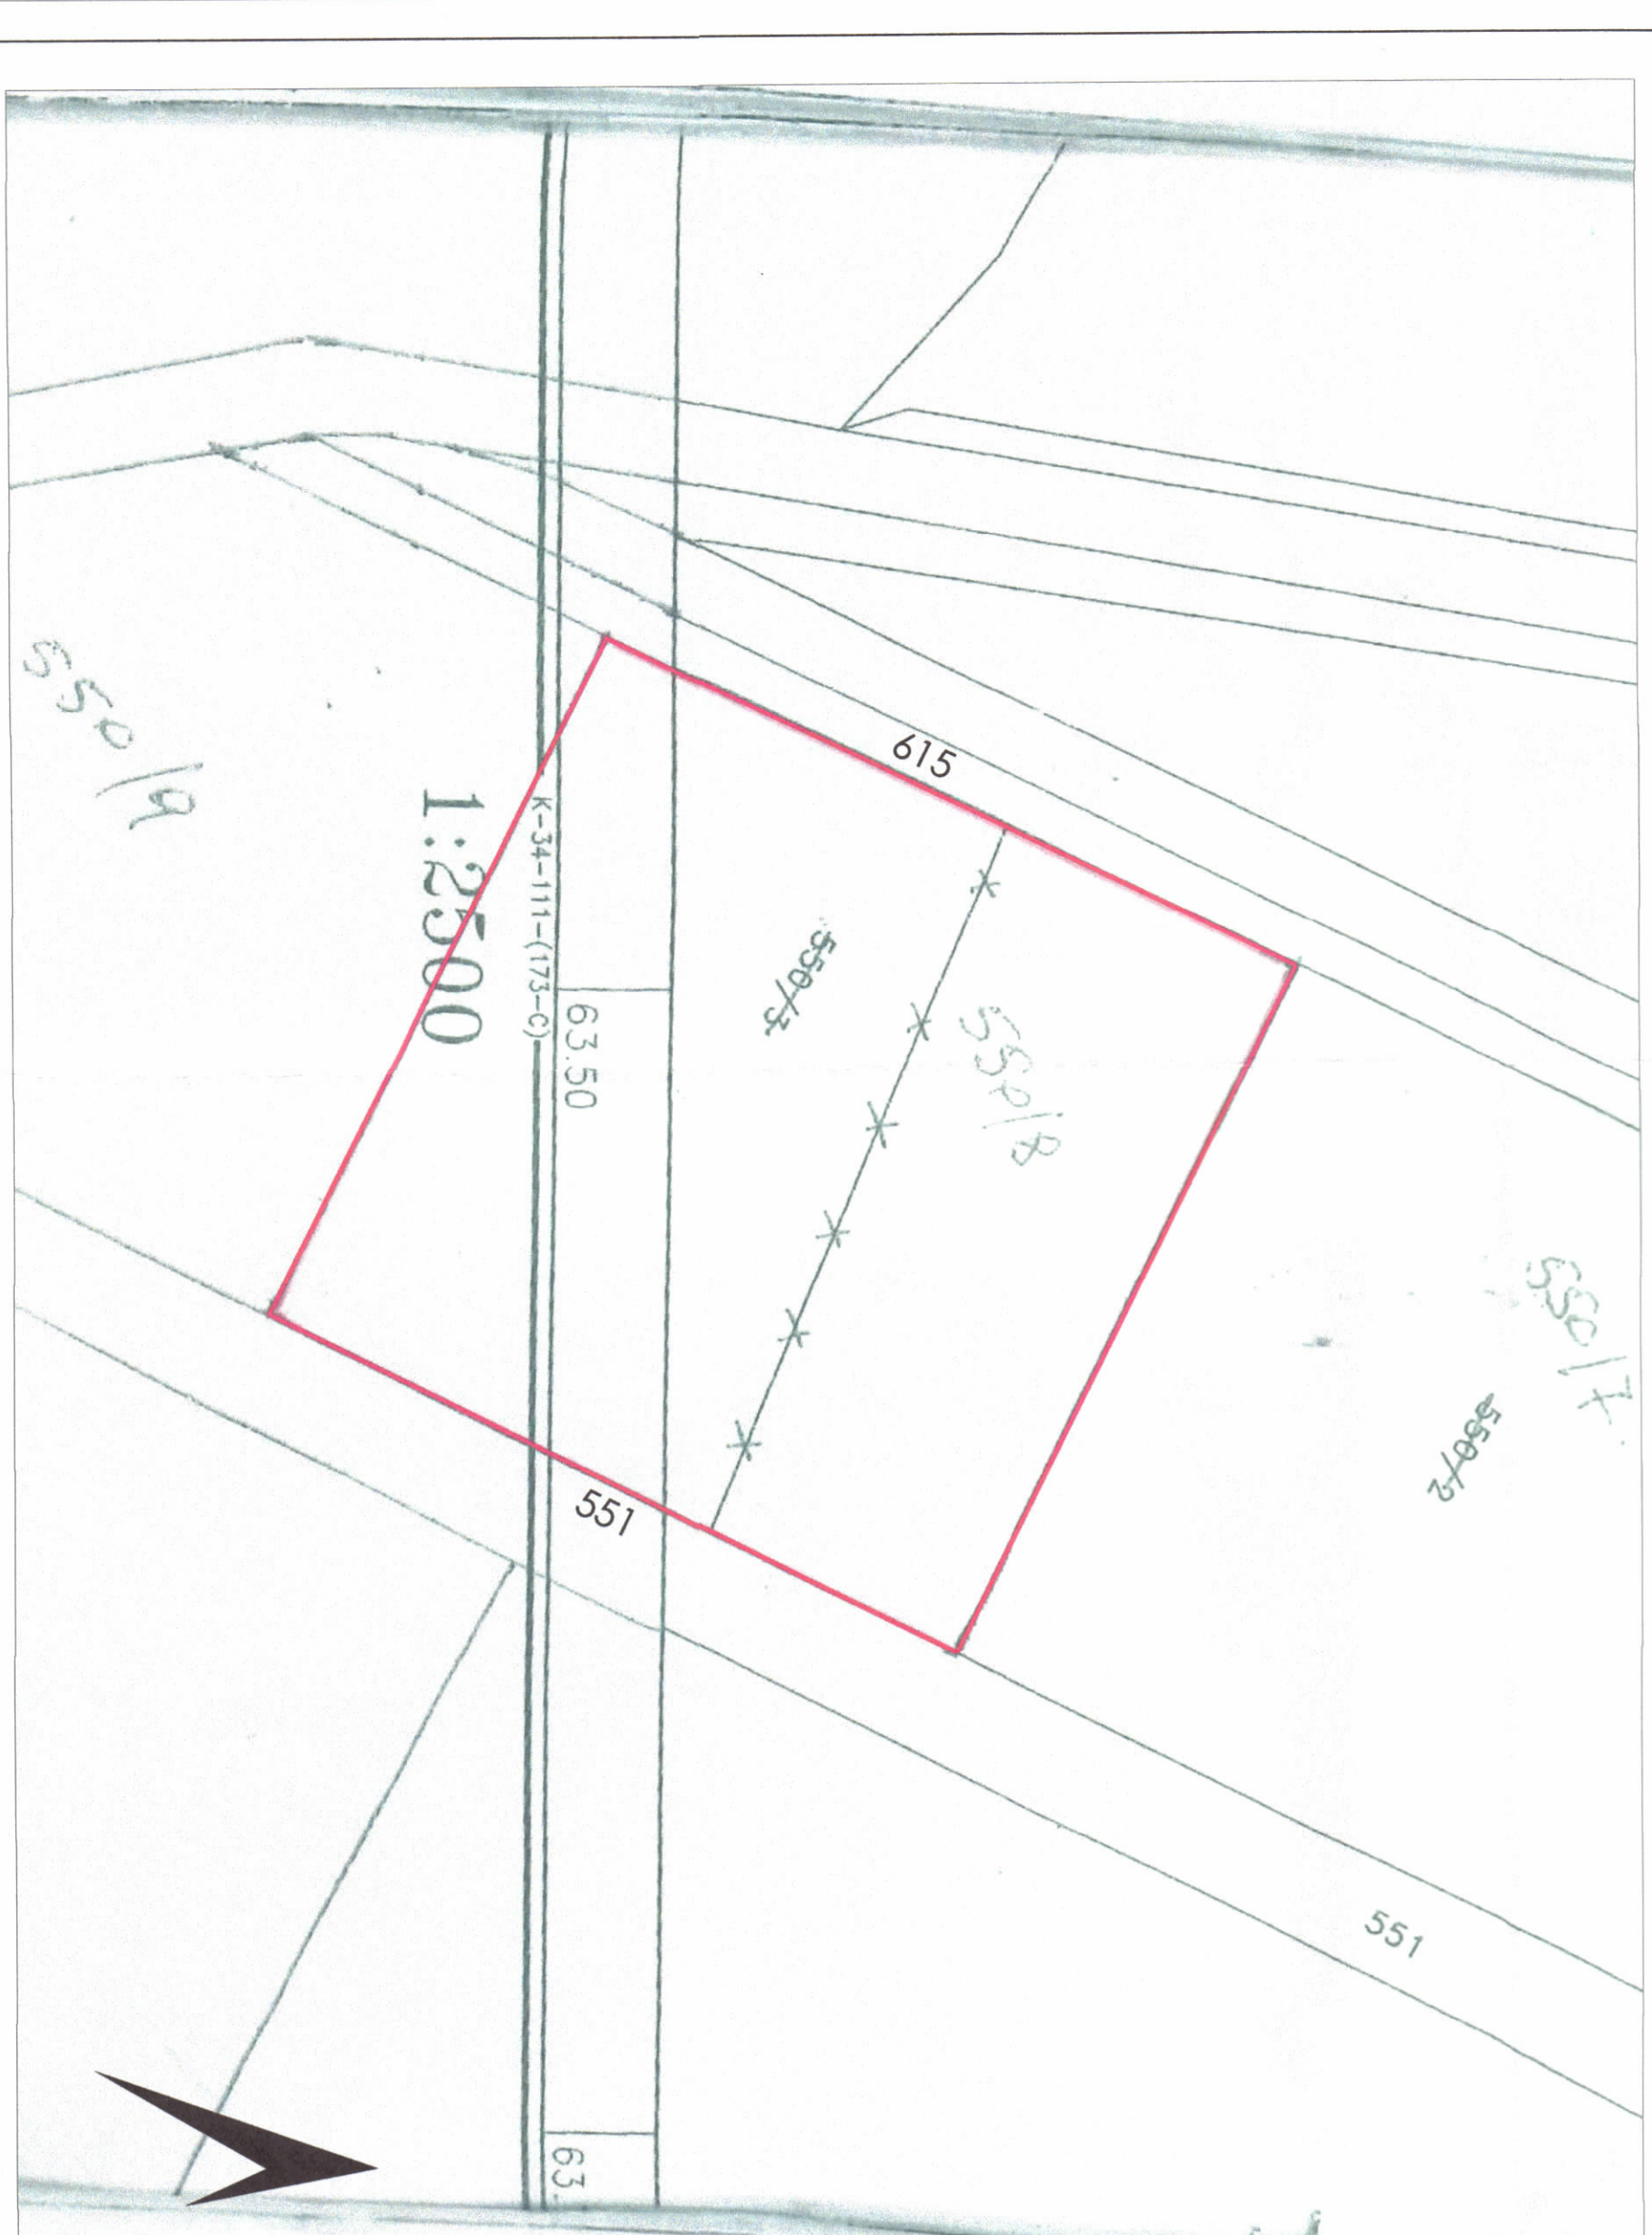

LEJE NDËRTIMI PËR OBJEKTIN:
"NDËRTIMI E IMPIANTIT GJENERUES TË ENERGISË ELEKTRIKE FOTOVOLTAIKE, ME KAPACITET TË INSTALUAR 2 MW, DHE VEPRAVE NDIHMËSE", ME VENDNDODHJE NË TOPOJË, BASHKIA FIER

EMËRTIMI I FLETËS:	Plani i vendosjes së strukturës	NR. I KOPËRVE	01/06 - 06/06
PROJEKTUES:	Ak. Emir DERMISHI A.10722	NR. I FLETËS	A-01
ZHVILLUES:	"FU-GEN" Sh.p.k.	FAZA E PROJEKTIT:	PROJEKT ZBATIMI
SERIALLA	1:50 / 1:1500		

PLANI I VENDOSJES SË IMPIANTIT FOTOVOLTAIK SHK. 1: 500

PAMJE TREDIMENSIONALE

TREKËSIT E ZHVILLIMIT:
Sipërfaqe e përgjithshme e pronës: 28 000 m²
Sipërfaqe e tokës e zënë nga struktura (Kabina elektrike): 47 m²
Sipërfaqe e përgjithshme e ndërtimit: 47 m²
Sipërfaqe e pronës e zënë nga panellet fotovoltaike: 10 269 m²
Gjatësia e trasesë së lidhjes për lidhjen me gëdhenin e kontrollit: 80 m
Lartësia maksimale e strukturës nga niveli i kufiut së sistemit: 3,65 m
Numri i kateve mbi tokë: 1 kat
Numri i kateve nën tokë: 0 kat
Fuqia e instaluar e sistemit në AC: 2 MW
Produktimi vjetor i parashikuar: 3 456 MWh/vit

TREKËSIT TEKNIK: Impiantit fotovoltaik "FU-GEN"
Zona Kadastrale: 3358
Nr. i pasurisë: 550/8
Katëzimet
Vert: 550/7 Distanca nga kufiri i pronës
551 Vert: 7,0m - 8,4m
550/9 Lindje: 7,6m - 8,7m
615 Jug: 7,0m - 8,3m
Perëndim: 7,0m - 10,9m

Sipërfaqja = 2314

POZICIONI KADASTRAL SHK. 1:1500
Zona kadastrale Nr. 3358, Nr. pasurisë 550/8, Vëllimi 10, Faza 2/11, Sipërfaqja 28 000 m²

HARTA TOPOGRAFIKE SHK. 1:1500