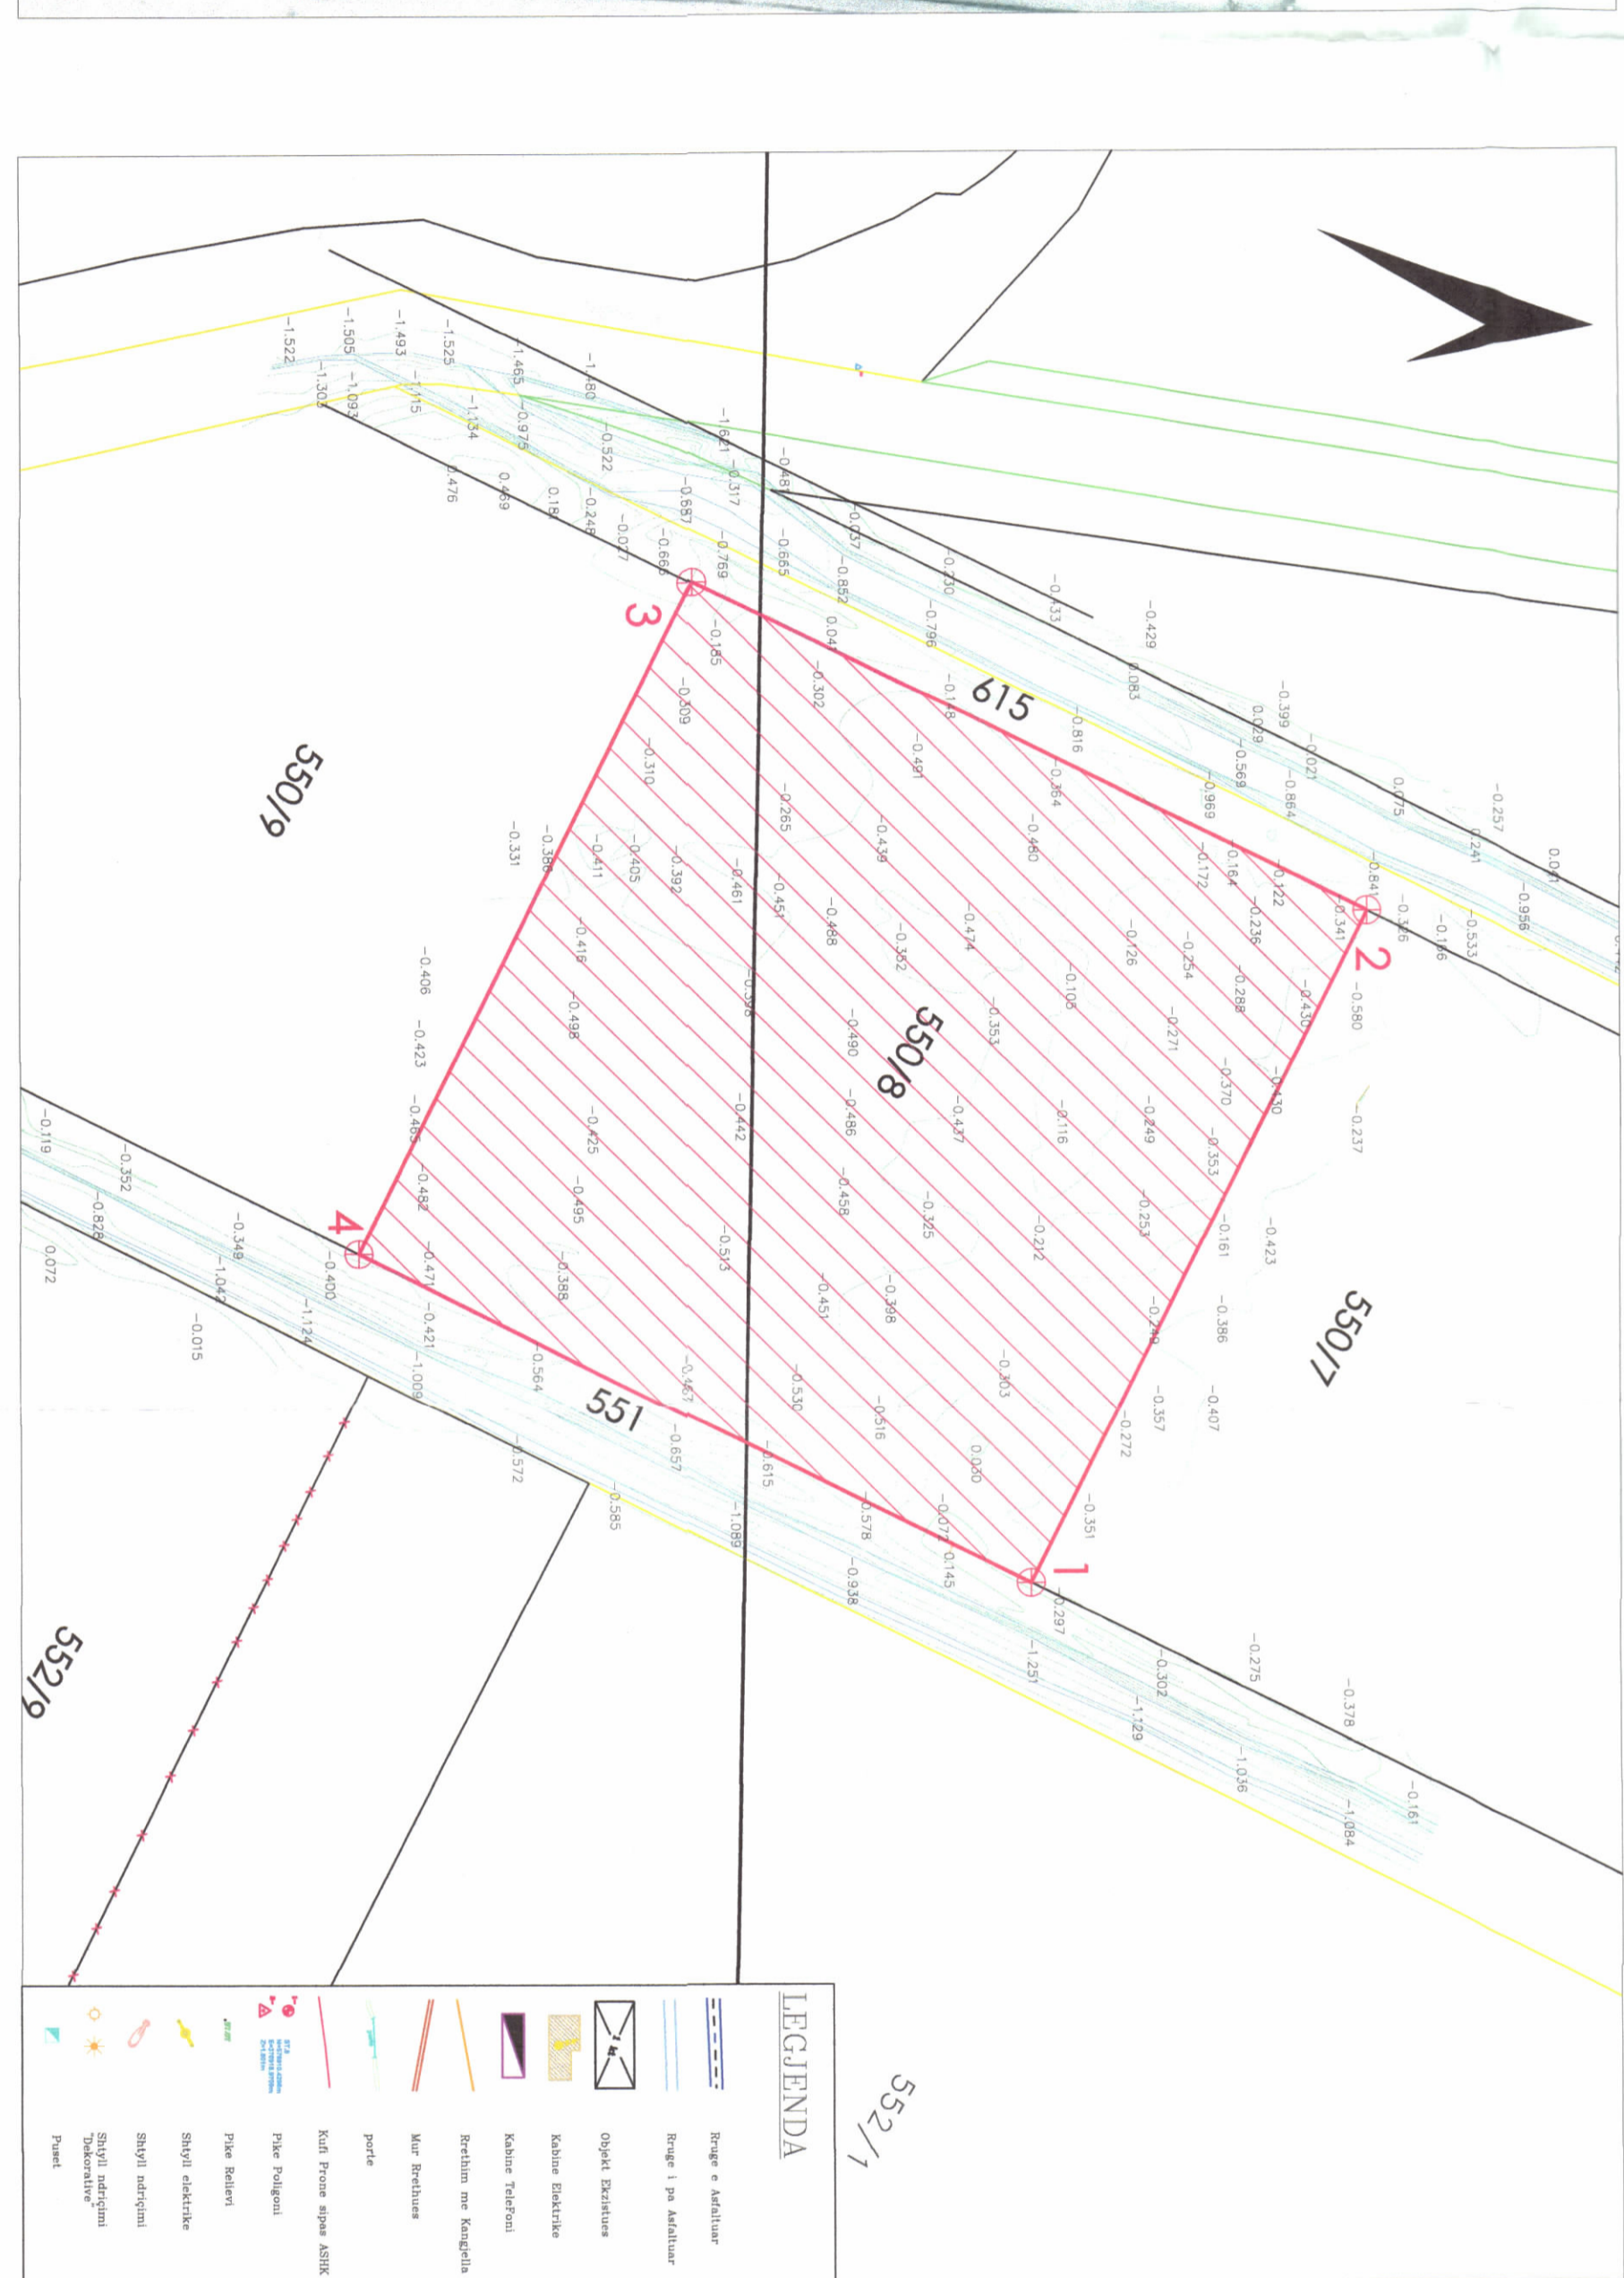

LEJE NDËRTIMI PËR OBJEKTIN:
"NDËRTIMI E IMPIANTIT GJENERUES TË ENERGISË ELEKTRIKE FOTOVOLTAIKE, ME KAPACITET TË INSTALUAR 2 MW, DHE VEPRAVE NDIHMËSE", ME VENDNDODHJE NË TOPOJË, BASHKIA FIER

EMËRTIMI I FLETËS:	Plani i vendosjes së strukturës	NR. I KOPËRVE	01/06 - 06/06
PROJEKTUES:	Ak. Emir DERMISHI A.10722	NR. I FLETËS	A-01
ZHVILLUES:	"FU-GEN" Sh.p.k.	FAZA E PROJEKTIT:	PROJEKT ZBATIMI
SERIALLA	1:50 / 1:1500		

PLANI I VENDOSJES SË IMPIANTIT FOTOVOLTAIK SHK. 1: 500

PAMJE TREDIMENSIONALE

TREKËSIT E ZHVILLIMIT:
Sipërfaqe e përgjithshme e pronës: 28 000 m²
Sipërfaqe e tokës e zënë nga struktura (Kabina elektrike): 47 m²
Sipërfaqe e përgjithshme e ndërtimit: 47 m²
Sipërfaqe e pronës e zënë nga panellet fotovoltaike: 10 269 m²
Gjatësia e trasesë së lidhjes për lidhjen me gëdhenin e kontrollit: 80 m
Lartësia maksimale e strukturës nga niveli i kufiut së sistemit: 3,65 m
Numri i kateve mbi tokë: 1 kat
Numri i kateve nën tokë: 0 kat
Fuqia e instaluar e sistemit në AC: 2 MW
Produktimi vjetor i parashikuar: 3 456 MWh/vit

Sipërfaqja = 2314

POZICIONI KADASTRAL SHK. 1:1500
Zona kadastrale Nr. 3358, Nr. pasurisë 550/8, Vëllimi 10, Faza 2/11, Sipërfaqja 28 000 m²

HARTA TOPOGRAFIKE SHK. 1:1500