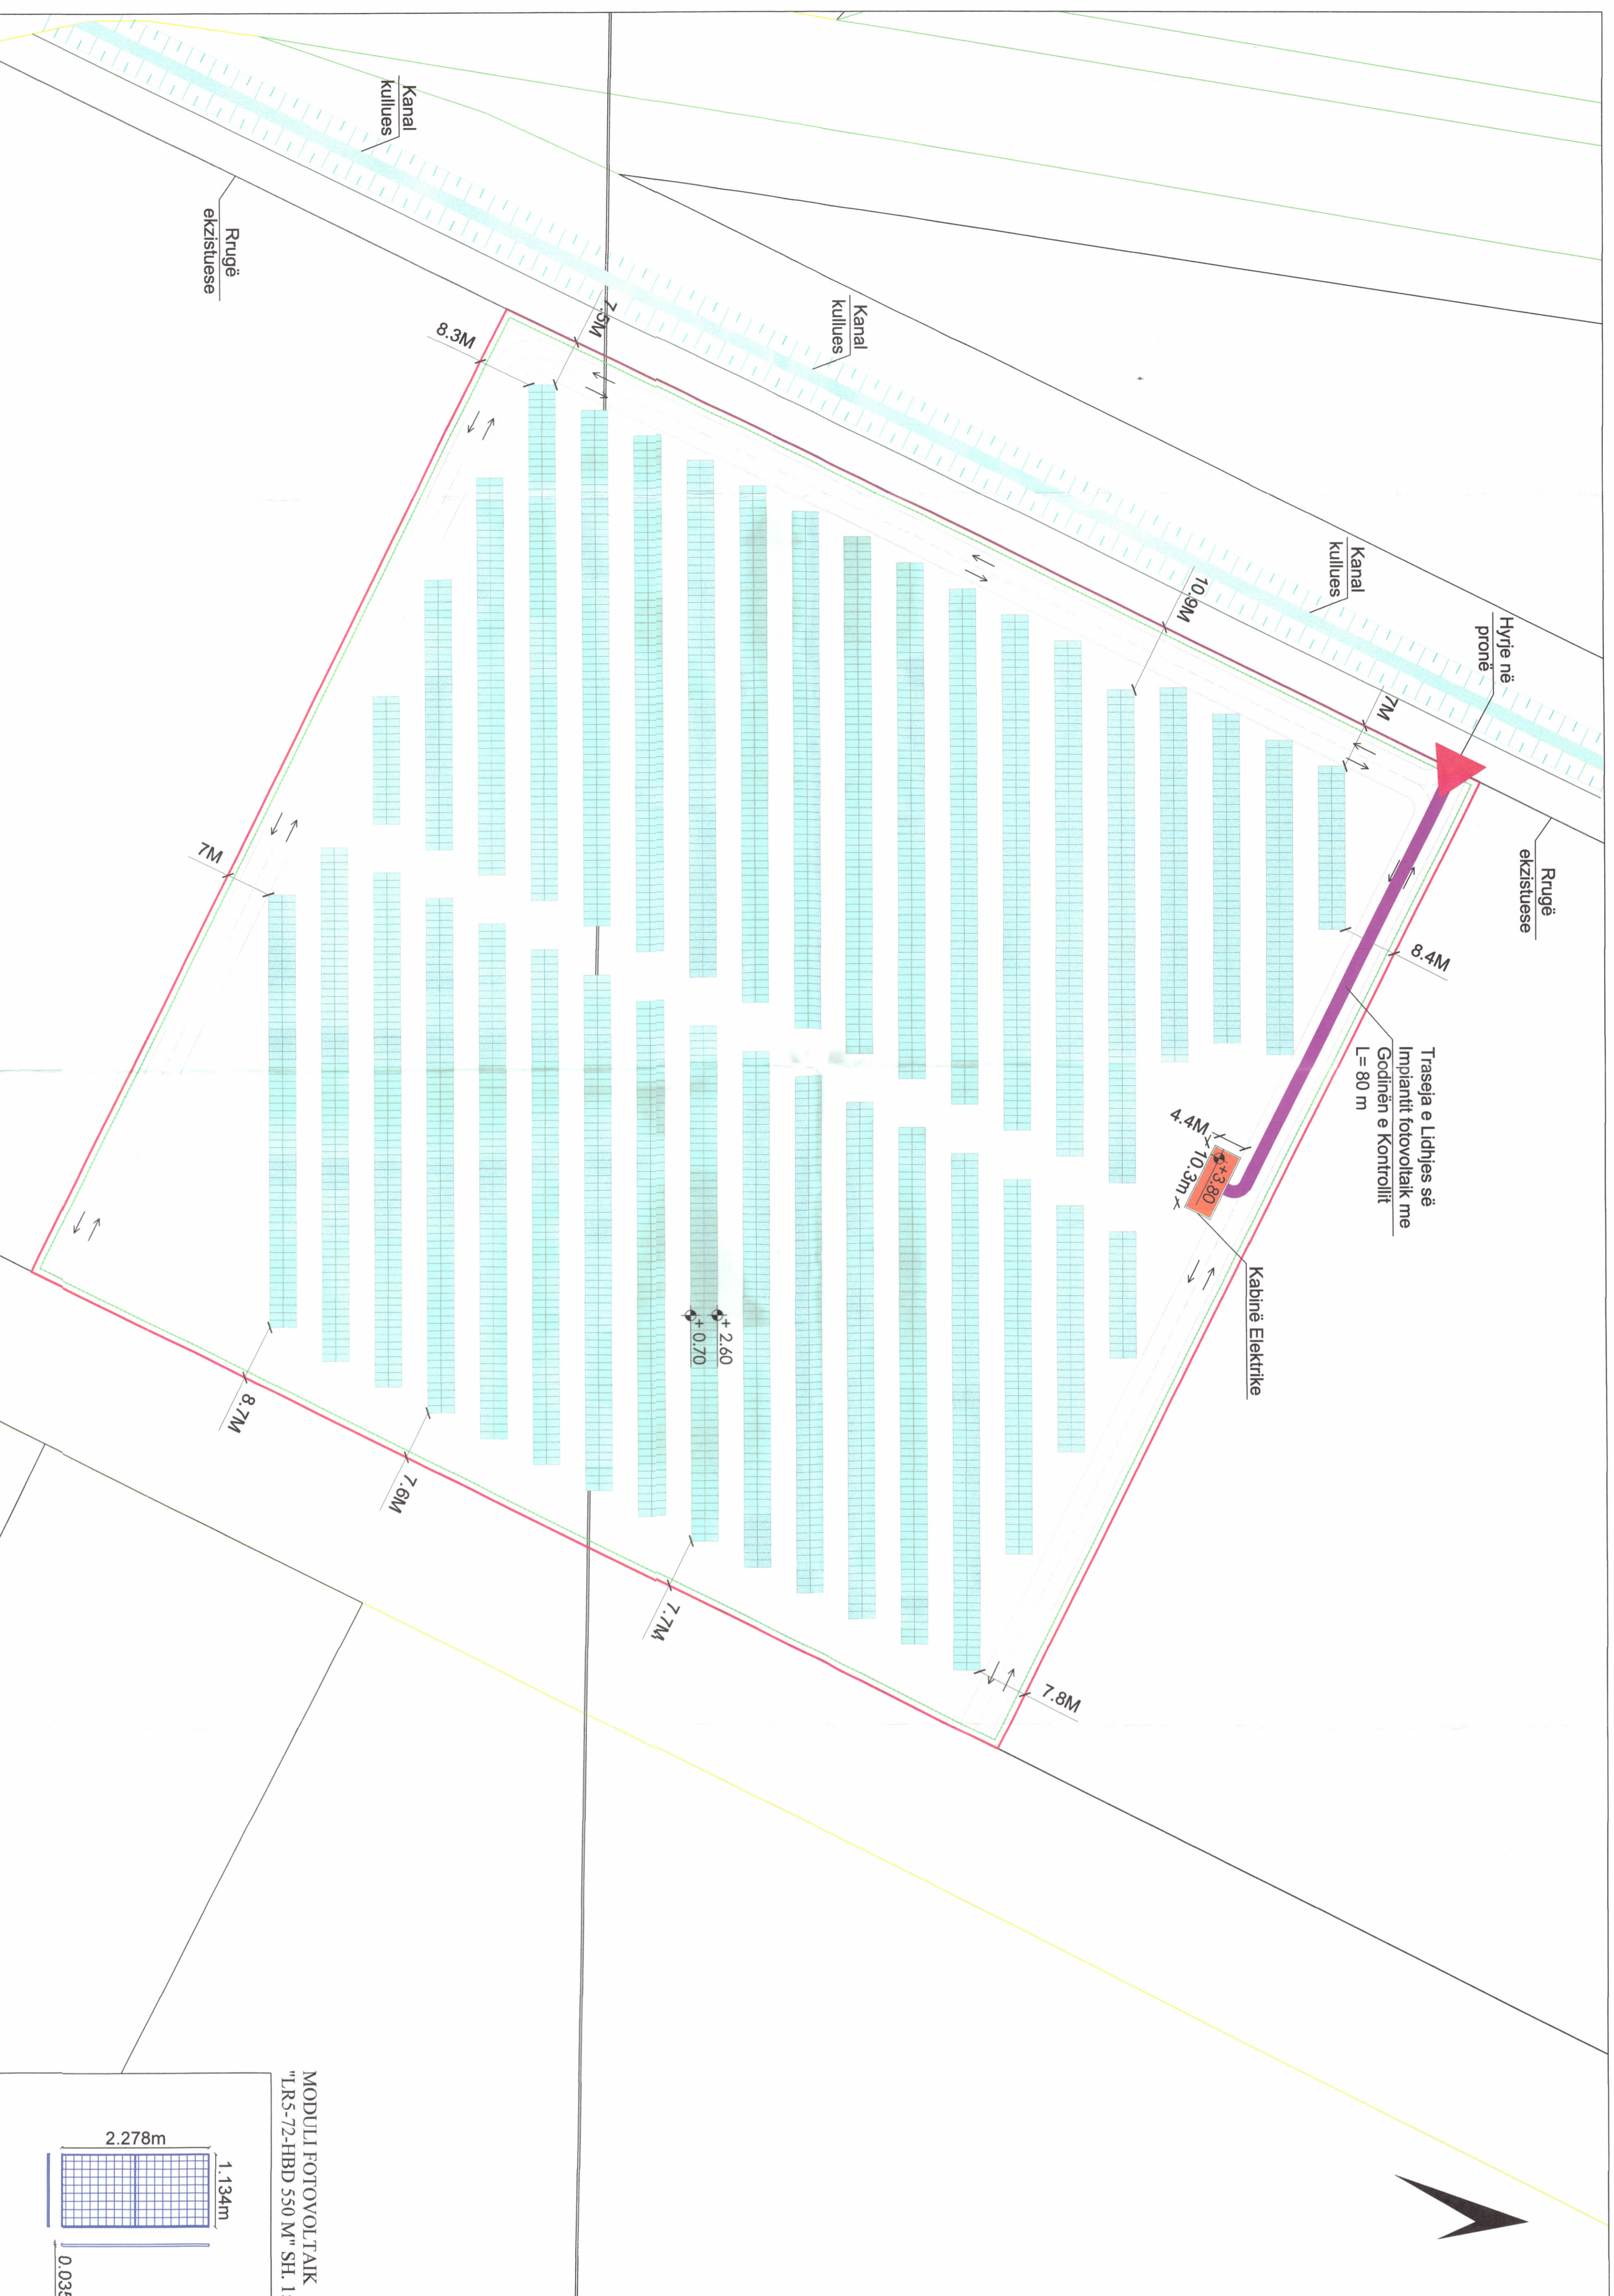

LEJE NDËRTIMI PËR OBJEKTIN: "NDËRTIMI E IMPIANTIT GJENERUES TË ENERGISË ELEKTRIKE FOTOVOLTAIKE, ME KAPACITET TË INSTALUAR 2 MW, DHE VEPRAVE NDIHMËSE" ME VENDNDODHJE NË TOPOJË, BASHKIA FIER, ME SUBJEKT ZHVILLUES "FU-GEN" Sh.p.k.

LEJE NDËRTIMI PËR OBJEKTIN:
"NDËRTIMI E IMPIANTIT GJENERUES TË ENERGISË ELEKTRIKE FOTOVOLTAIKE, ME KAPACITET TË INSTALUAR 2 MW, DHE VEPRAVE NDIHMËSE", ME VENDNDODHJE NË TOPOJË, BASHKIA FIER

EMËRTIMI I FLETËS:	Plani i vendosjes së strukturës	NR. I KOPËRVE	01/06 - 06/06
PROJEKTUES:	Ak. Emir DERMISHI A.10722	NR. I FLETËS	A-01
ZHVILLUES:	"FU-GEN" Sh.p.k.	FAZA E PROJEKTIT:	PROJEKT ZBATIMI
SERIALLA	1:50 / 1:1500		

PLANI I VENDOSJES SË IMPIANTIT FOTOVOLTAIK SHK. 1: 500

PAMJE TREDIMENSIONALE

TREKËSIT E ZHVILLIMIT:
Sipërfaqe e përgjithshme e pronës: 28 000 m²
Sipërfaqe e tokës e zënë nga struktura (Kabina elektrike): 47 m²
Sipërfaqe e përgjithshme e ndërtimit: 47 m²
Sipërfaqe e pronës e zënë nga panellet fotovoltaike: 10 269 m²
Gjatësia e trasesë së lidhjes për lidhjen me gëdhenin e kontrollit: 80 m
Lartësia maksimale e strukturës nga niveli i kufiut së sistemit: 3,65 m
Numri i kateve mbi tokë: 1 kat
Numri i kateve nën tokë: 0 kat
Fuqia e instaluar e sistemit në AC: 2 MW
Produktimi vjetor i parashikuar: 3 456 MWh/vit

Sipërfaqja = 2314

POZICIONI KADASTRAL SHK. 1:1500
Zona kadastrale Nr. 3358, Nr. pasurisë 550/8, Vëllimi 10, Faza 2/11, Sipërfaqja 28 000 m²

HARTA TOPOGRAFIKE SHK. 1:1500