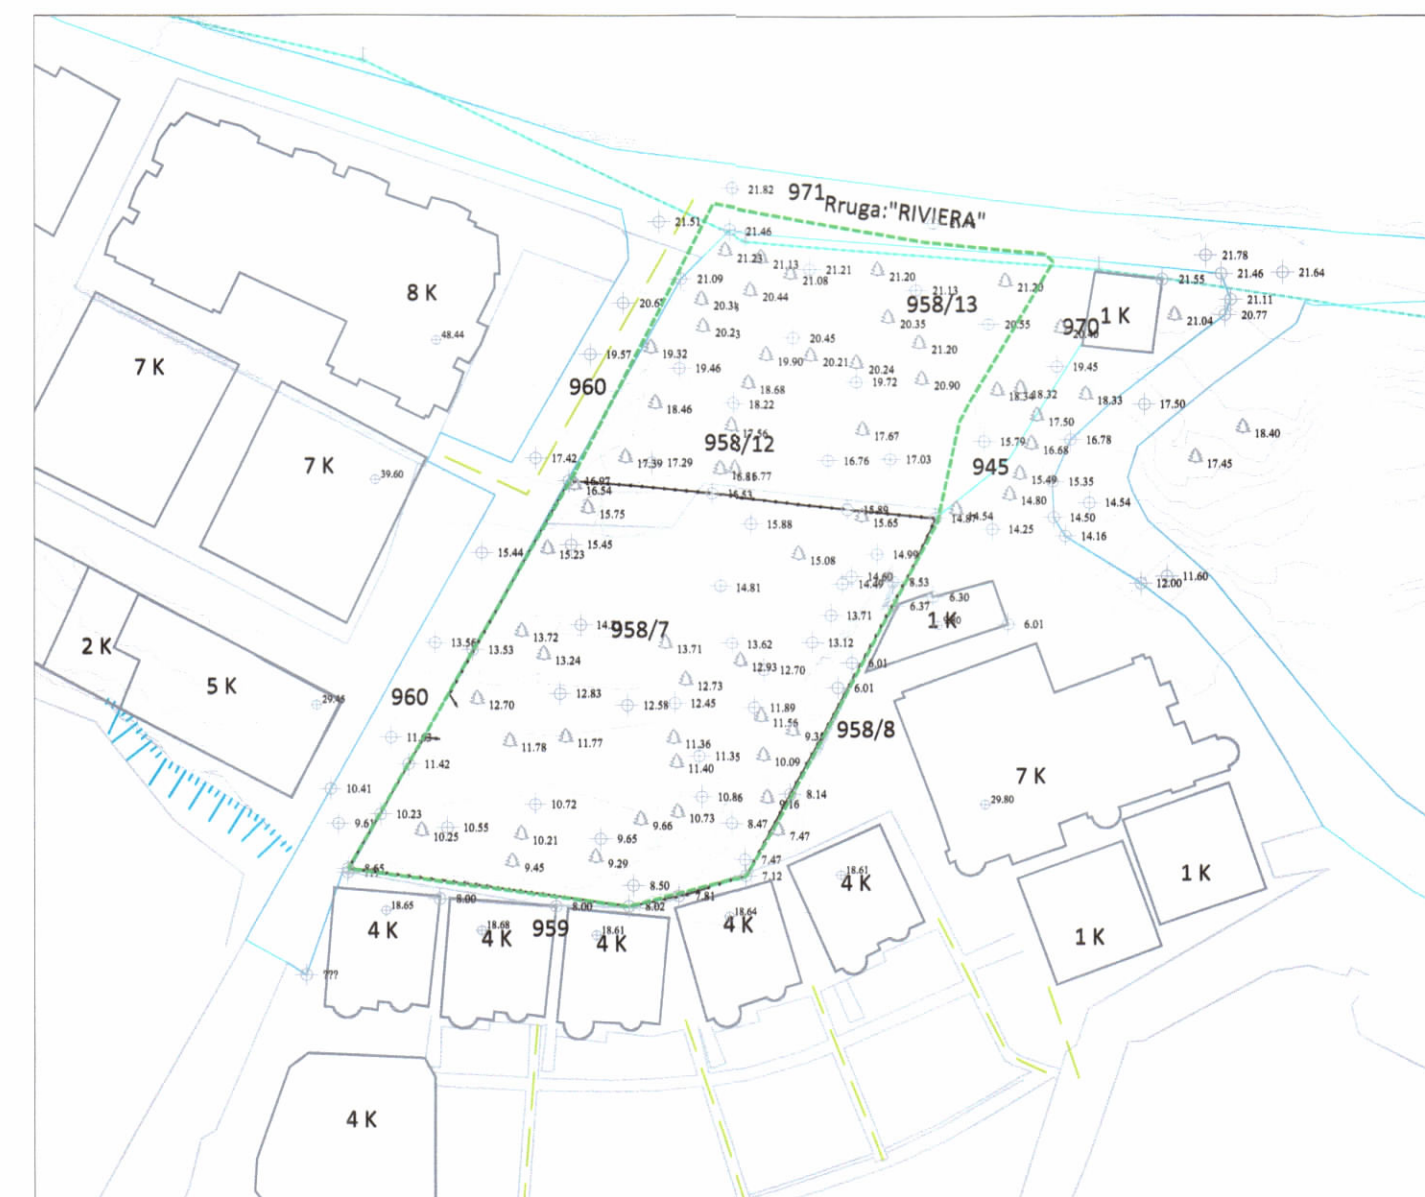

LEJE NDËRTIMI PËR OBJEKTIN: "GODINË BANIMI DHE SHËRBIMESH 5 -6 KATE MBI TOKË, ME 1 DHE 2 KATE PARKIM NËNTOKË", ME VENDNDODHJE NË RRUGËN "RIVIERA", PRANË ZONËS "RANA E HEDHUN", SHËNGJIN, BASHKIA LEZHË, ME SUBJEKT ZHVILLUES SHOQËRINË "GRUPPO KONI" SH.P.K.

PLANI I VENDOSJES SË STRUKTURËS SHK. 1:500

POZICIONI KADASTRAL SHK. 1:1000

HARTA TOPOGRAFIKE SHK. 1:1000

PAMJE TRE DIMENSIONALE

TREGUESIT E ZHVILLIMIT:
 Sipërfaqe e përgjithshme e truallit: 5000 m²
 Sipërfaqe e truallit e zënë nga struktura (gjurma): 1782 m²
 Sipërfaqe e përgjithshme e ndërtimit mbi tokë: 9315 m²
 Sipërfaqe e përgjithshme e ndërtimit mbi dhe nën tokë: 13985 m²
 Koefficienti i shfrytëzimit të truallit për ndërtim: 35.6%
 Intensiteti i ndërtimit: 1.863
 Lartësia maksimale e strukturës nga niveli i kuotës së sistemimit: 19 m
 Numri i kateve mbi tokë: 5-6 kat
 Numri i kateve nën tokë: 1-2 kat

TREGUES TEKNIK:
 Zona Kadastrale: Z.K. 2569; Nr. pasurie 958/ 12, 958/ 13 , 958/ 7, në emër të: Kastriot Zef Vlashi, Llesh Gjergj Gega, Arber Lek Ndoi.

Kufizimet:
 Veri: Rruga "Riviera"
 Jug: Pasuria 958/ 7, 951/4;
 Lindje: Pasuria 945; 958/8
 Perëndim: 960

Distancat nga kufiri i pronës
 Veriu 6.9 m ,
 Lindja 6m,
 Jugu 6m,
 Perëndimi 1.9m
 Distancat nga aksi i rrugës:
 Veri: 8m

LEGJENDË:

OBJEKTI I PROPOZUAR

KUFIRI I PRONËS

KONTURI I NENTOKES

REPUBLICA E SHQIPËRISË
 KËSHILLI KOMBËTAR I TERRITORIT