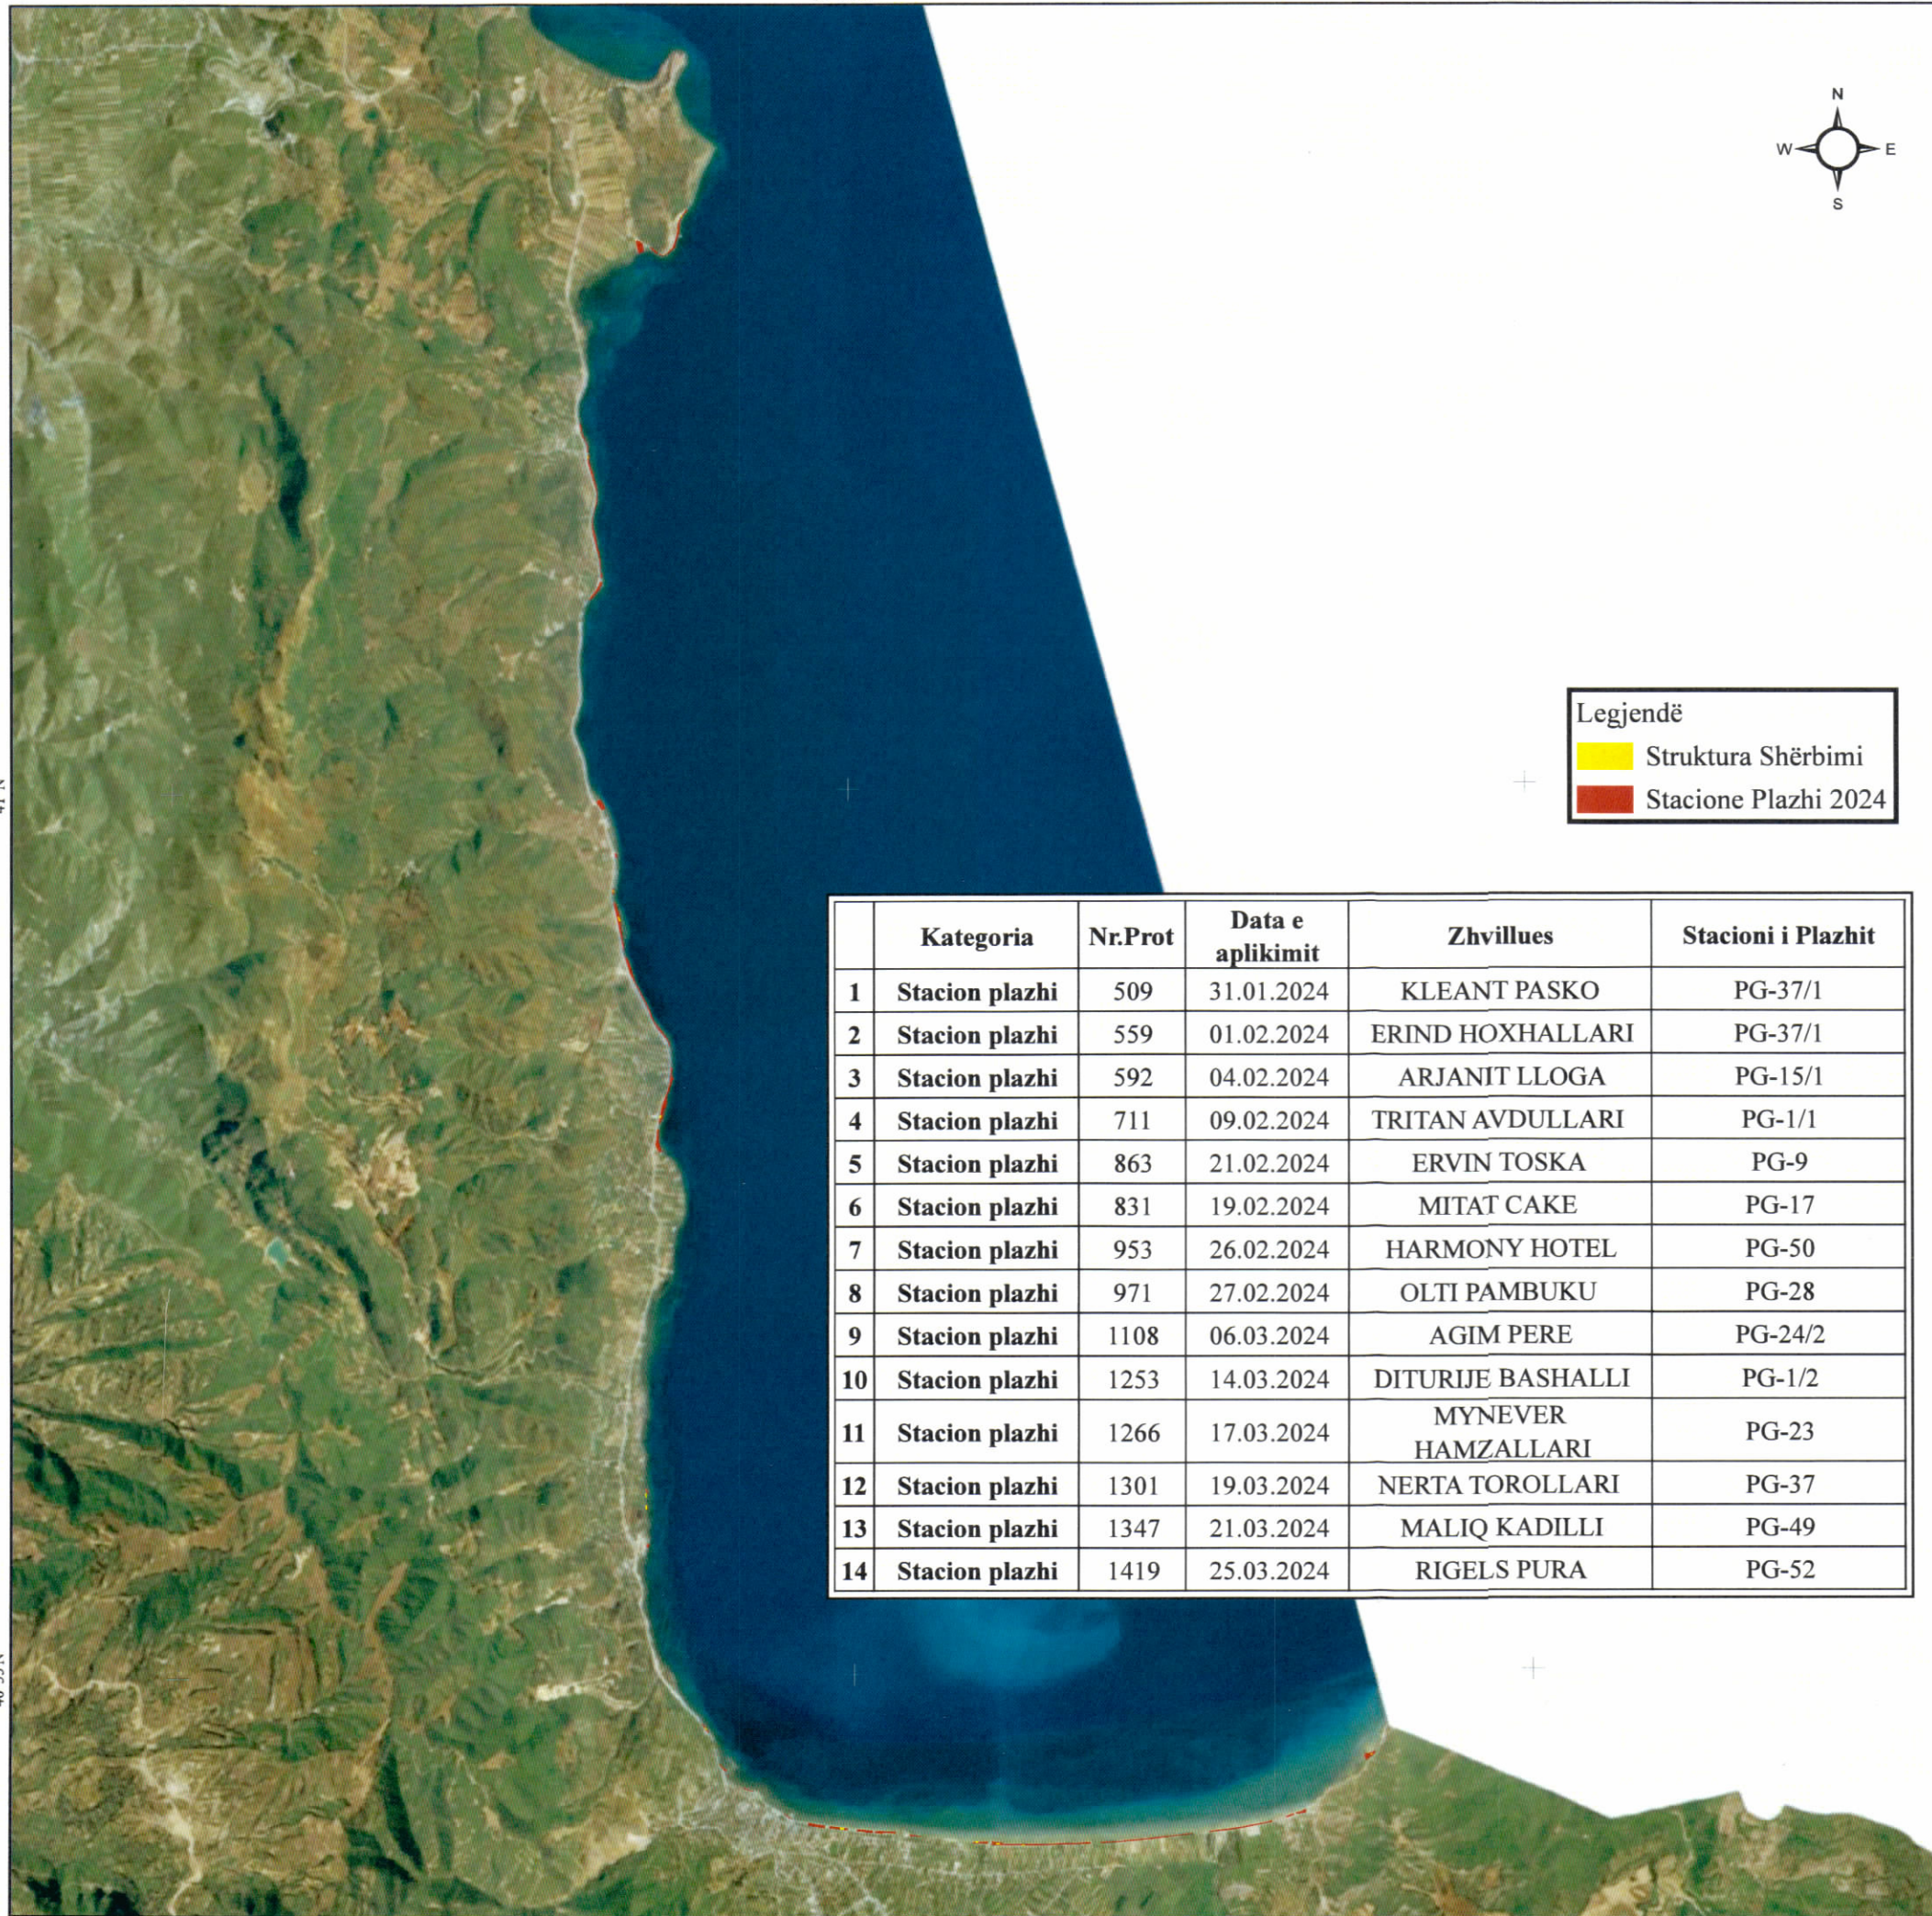

20°35'E

20°40'E

20°45'E

Legjendë

 Struktura Shërbimi
 Stacione Plazhi 2024

	Kategoria	Nr.Prot	Data e aplikimit	Zhvillues	Stacioni i Plazhit
1	Stacion plazhi	509	31.01.2024	KLEANT PASKO	PG-37/1
2	Stacion plazhi	559	01.02.2024	ERIND HOXHALLARI	PG-37/1
3	Stacion plazhi	592	04.02.2024	ARJANIT LLOGA	PG-15/1
4	Stacion plazhi	711	09.02.2024	TRITAN AVDULLARI	PG-1/1
5	Stacion plazhi	863	21.02.2024	ERVIN TOSKA	PG-9
6	Stacion plazhi	831	19.02.2024	MITAT CAKE	PG-17
7	Stacion plazhi	953	26.02.2024	HARMONY HOTEL	PG-50
8	Stacion plazhi	971	27.02.2024	OLTI PAMBUKU	PG-28
9	Stacion plazhi	1108	06.03.2024	AGIM PERE	PG-24/2
10	Stacion plazhi	1253	14.03.2024	DITURIJE BASHALLI	PG-1/2
11	Stacion plazhi	1266	17.03.2024	MYNEVER HAMZALLARI	PG-23
12	Stacion plazhi	1301	19.03.2024	NERTA TOROLLARI	PG-37
13	Stacion plazhi	1347	21.03.2024	MALIQ KADILLI	PG-49
14	Stacion plazhi	1419	25.03.2024	RIGELS PURA	PG-52

REPUBLIKA E SHQIPËRISË
KËSHILLI KOMBËTAR I TERRITORIT

MIRATOHET
KRYETAR I K.K.T.
Z. EDI RAMA

Znj. Mirela Kumburo

Ministria e Turizmit dhe Mjedisit

Miratuar me Vendim të KKT Nr. 22, Datë 05.04.2024

EMËRTIMI I FLETËS	STRUKTURA SHËRBIMI NË STACIONET E PLAZHIT
PROJEKTUESI	AGJENCIA E ZHVILLIMIT TË TERRITORIT
POROSITËS	AGJENCIA E ZHVILLIMIT TË TERRITORIT
SHKALLA 1:70000	

BASHKIA POGRADEC
HARTA E VENDNDODHJEVE TË STRUKTURAVE TË PLAZHIT

41°N

40°55N

41°N

40°55N

20°35'E

20°40'E

20°45'E