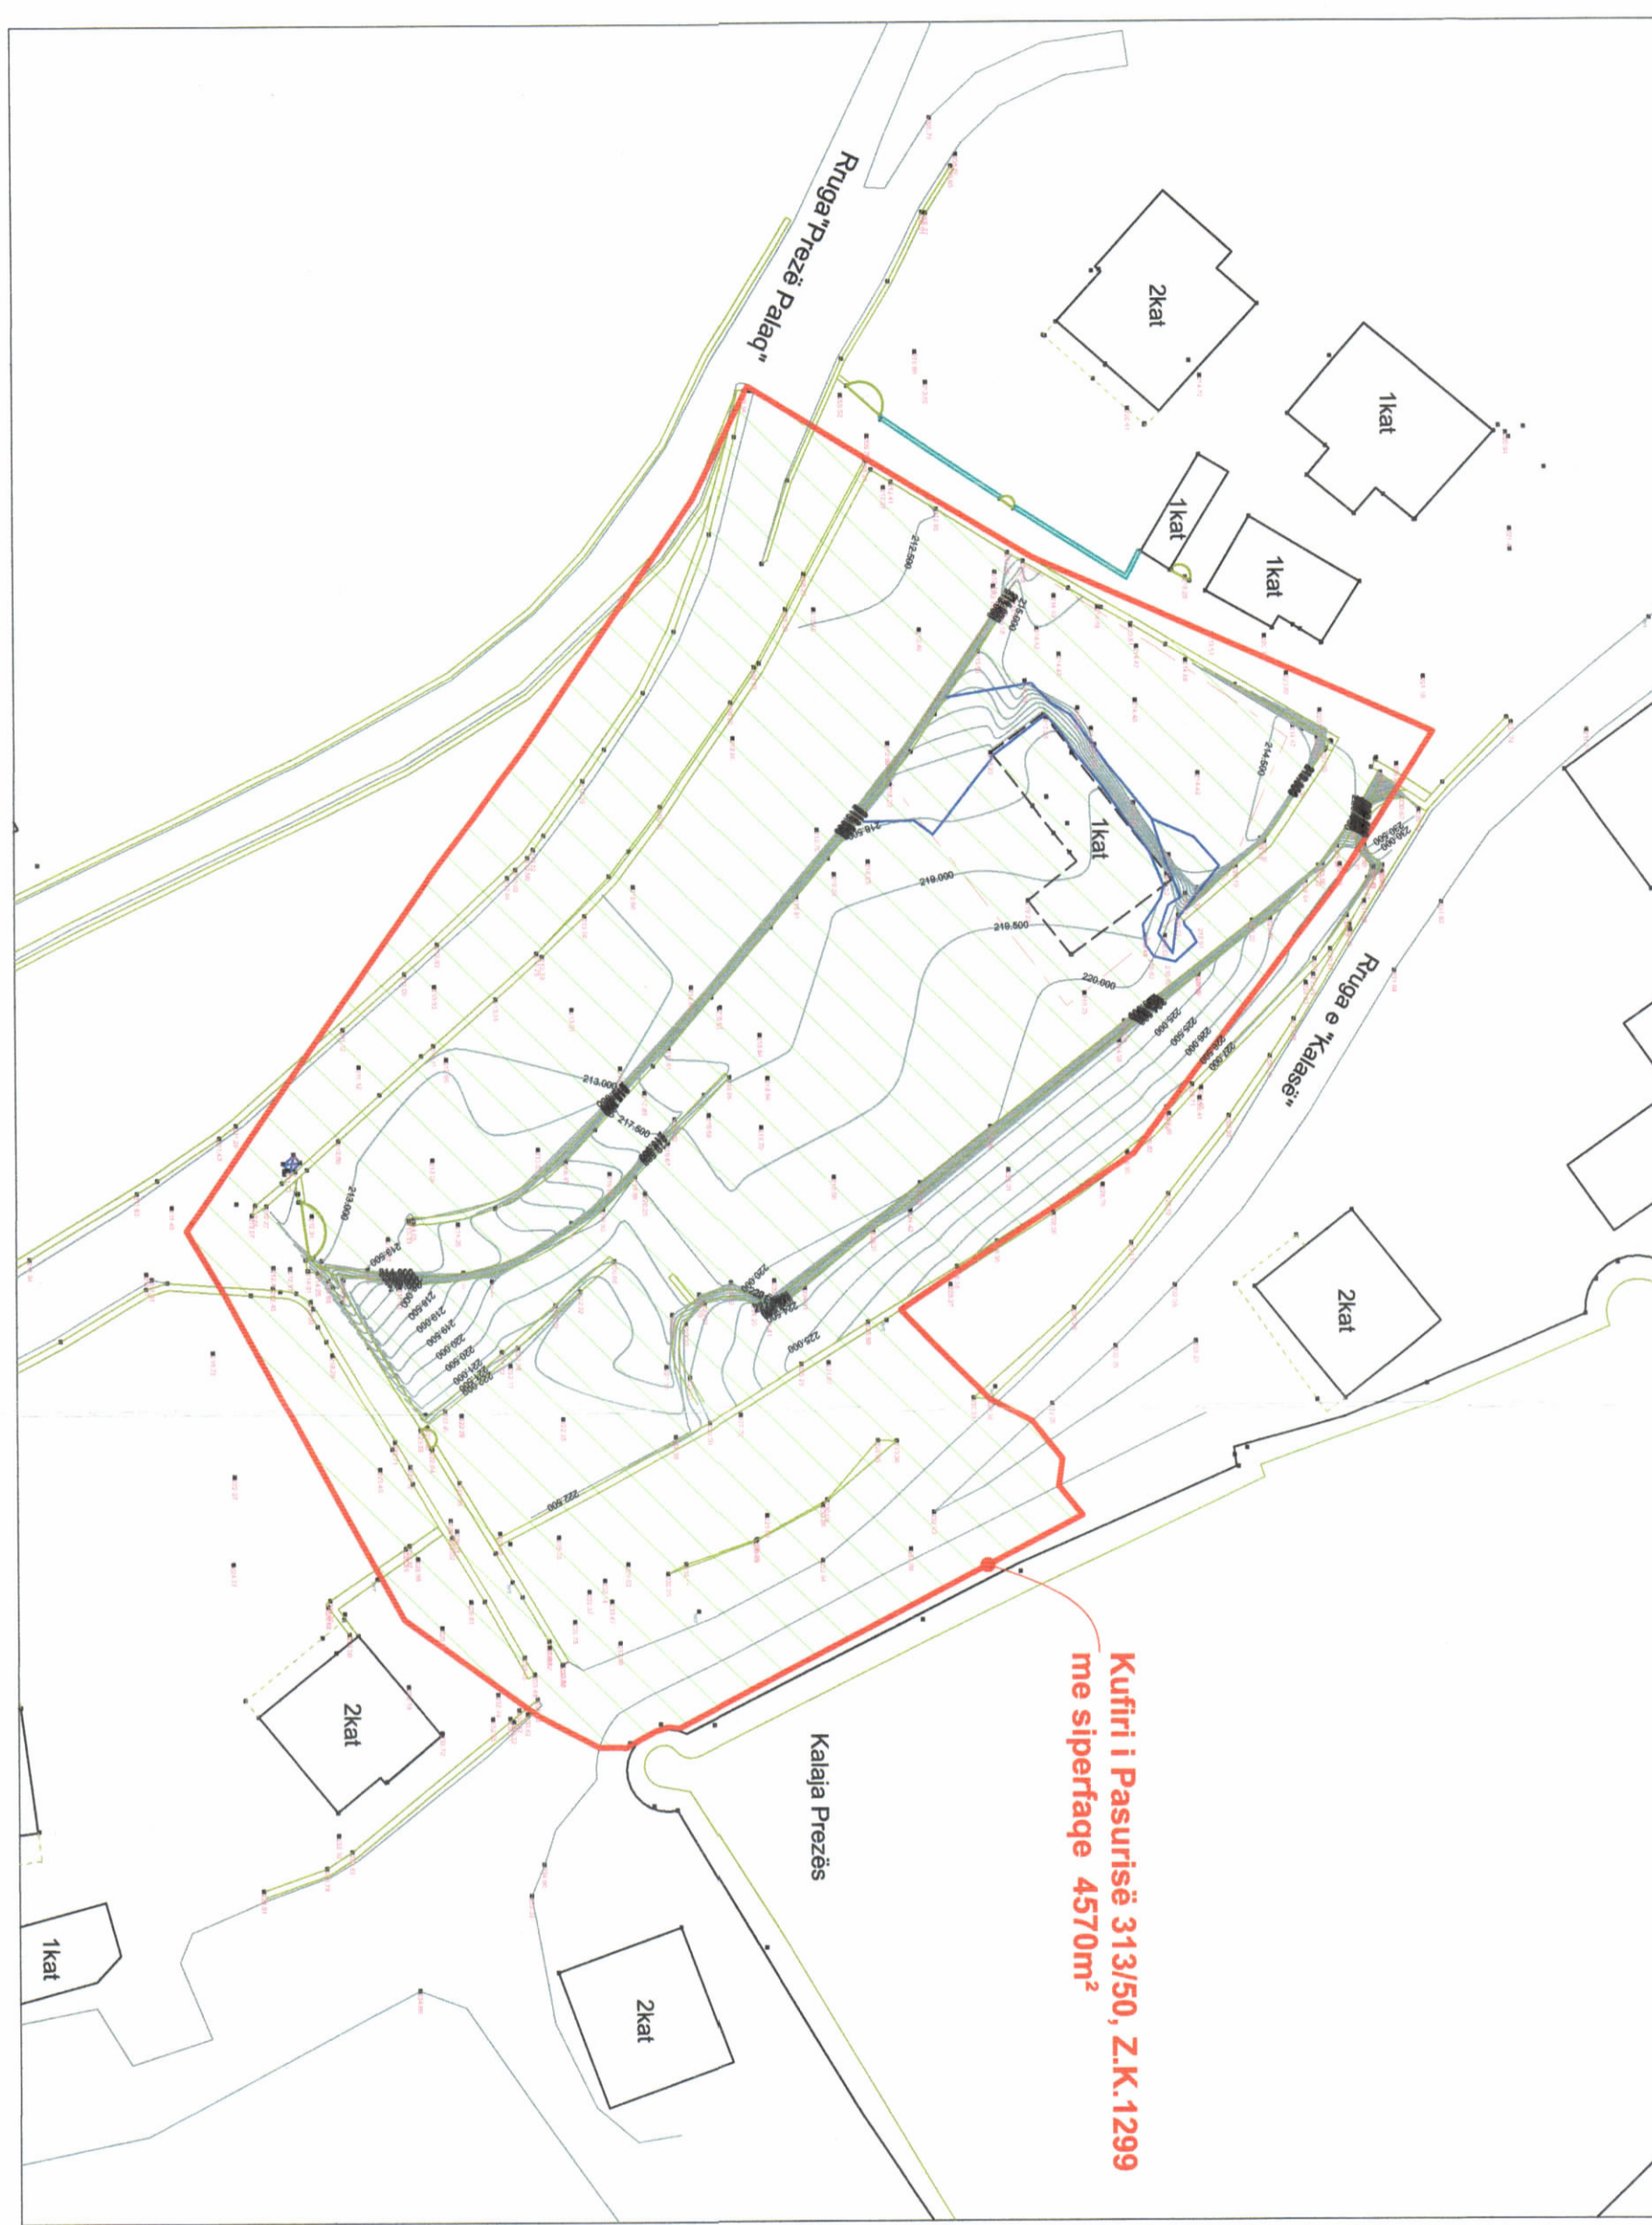

EMËRTIMI I FLETËS:	Plani i Vendosjes së Strukturës	
POROSITËS:	"AGROTURIZËM DËMIRXHIU" sh.p.k. 	
PROJEKTUES:	ark. Droni Nosi 	
ZHVILLUES:	"AGROTURIZËM DËMIRXHIU" sh.p.k. 	
FAZA E PROJEKTTI:	Projekt Zbatim 	
SHKALLA: 1:250 - 1:500	NR. I FLETËS A-01	NR. I KOPIJËVE 03/06

PAMJE TREDIMENSIONALE

PLANI I VENDOSJES SË STRUKTURËS SHK. 1: 250

POZICIONI KADASTRAL SHK. 1:500

HARTA TOPOGRAFIKE SHK. 1:500

TREGUESITË E ZHVILLIMIT:

- Sipërfaqe e përgjithshme e truallit: 4.570m²
- Sipërfaqe e truallit që përdoret për zhvillim: 500m²
- Sipërfaqe e zone nga struktura (gjumë): 370m²
- Sipërfaqja e gjumës së bujturës: 272m²
- Sipërfaqja e gjumës së kullës: 92m²
- Sipërfaqe e ndërimit Nën Tokë: 653m²
- Sipërfaqe e ndërimit Ven Tokë: 457m²
- Sipërfaqe e përgjithshme e ndërimit: 1072m²
- Koeficienti i shfrytëzimit të truallit për ndërim: 8%
- Koeficienti i shfrytëzimit të truallit për rrugë dhe hapësira publike: 18%
- Intensiteti i ndërimit: 1=0,14
- Lartësia maksimale e strukturës nga niveli i kështjës së sistemitimic: 7,64m
- Niveli i kështjës nbi tokë: 1 kat + Paparango
- Niveli i kështjës nbi tokë: 1 kat

TREGUESI TEKNIK:

- Nr. pasurrie dhe Zona Kadastrale: 313/50, Z.K. 1299
- Distanca nga kufiri i pronës:**
- Vendi-Lindje: 7.4m - 11.15m
- Jug-Lindje: 63.65m - 60.40m
- Jug-Pendim: 11.65m - 25.62m
- Vendi-Pendim: 4.44m - 11.71m
- Distanca nga bordura e rrugëve:**
- Vendi-Lindje: 11.2m - 16.4m
- Vendi-Pendim: 15m

LEGJENDE:

- Objekt Ndërtimi i RI
- Objekt Ekzistues që Prisetet
- Kufiri i Pronës së 313/50 Z.K. 1299
- Sipërfaqja Truall Brenda Perçelës 313/50
- Pemë Ultri
- Pemë Frutore të Ndërrshirave