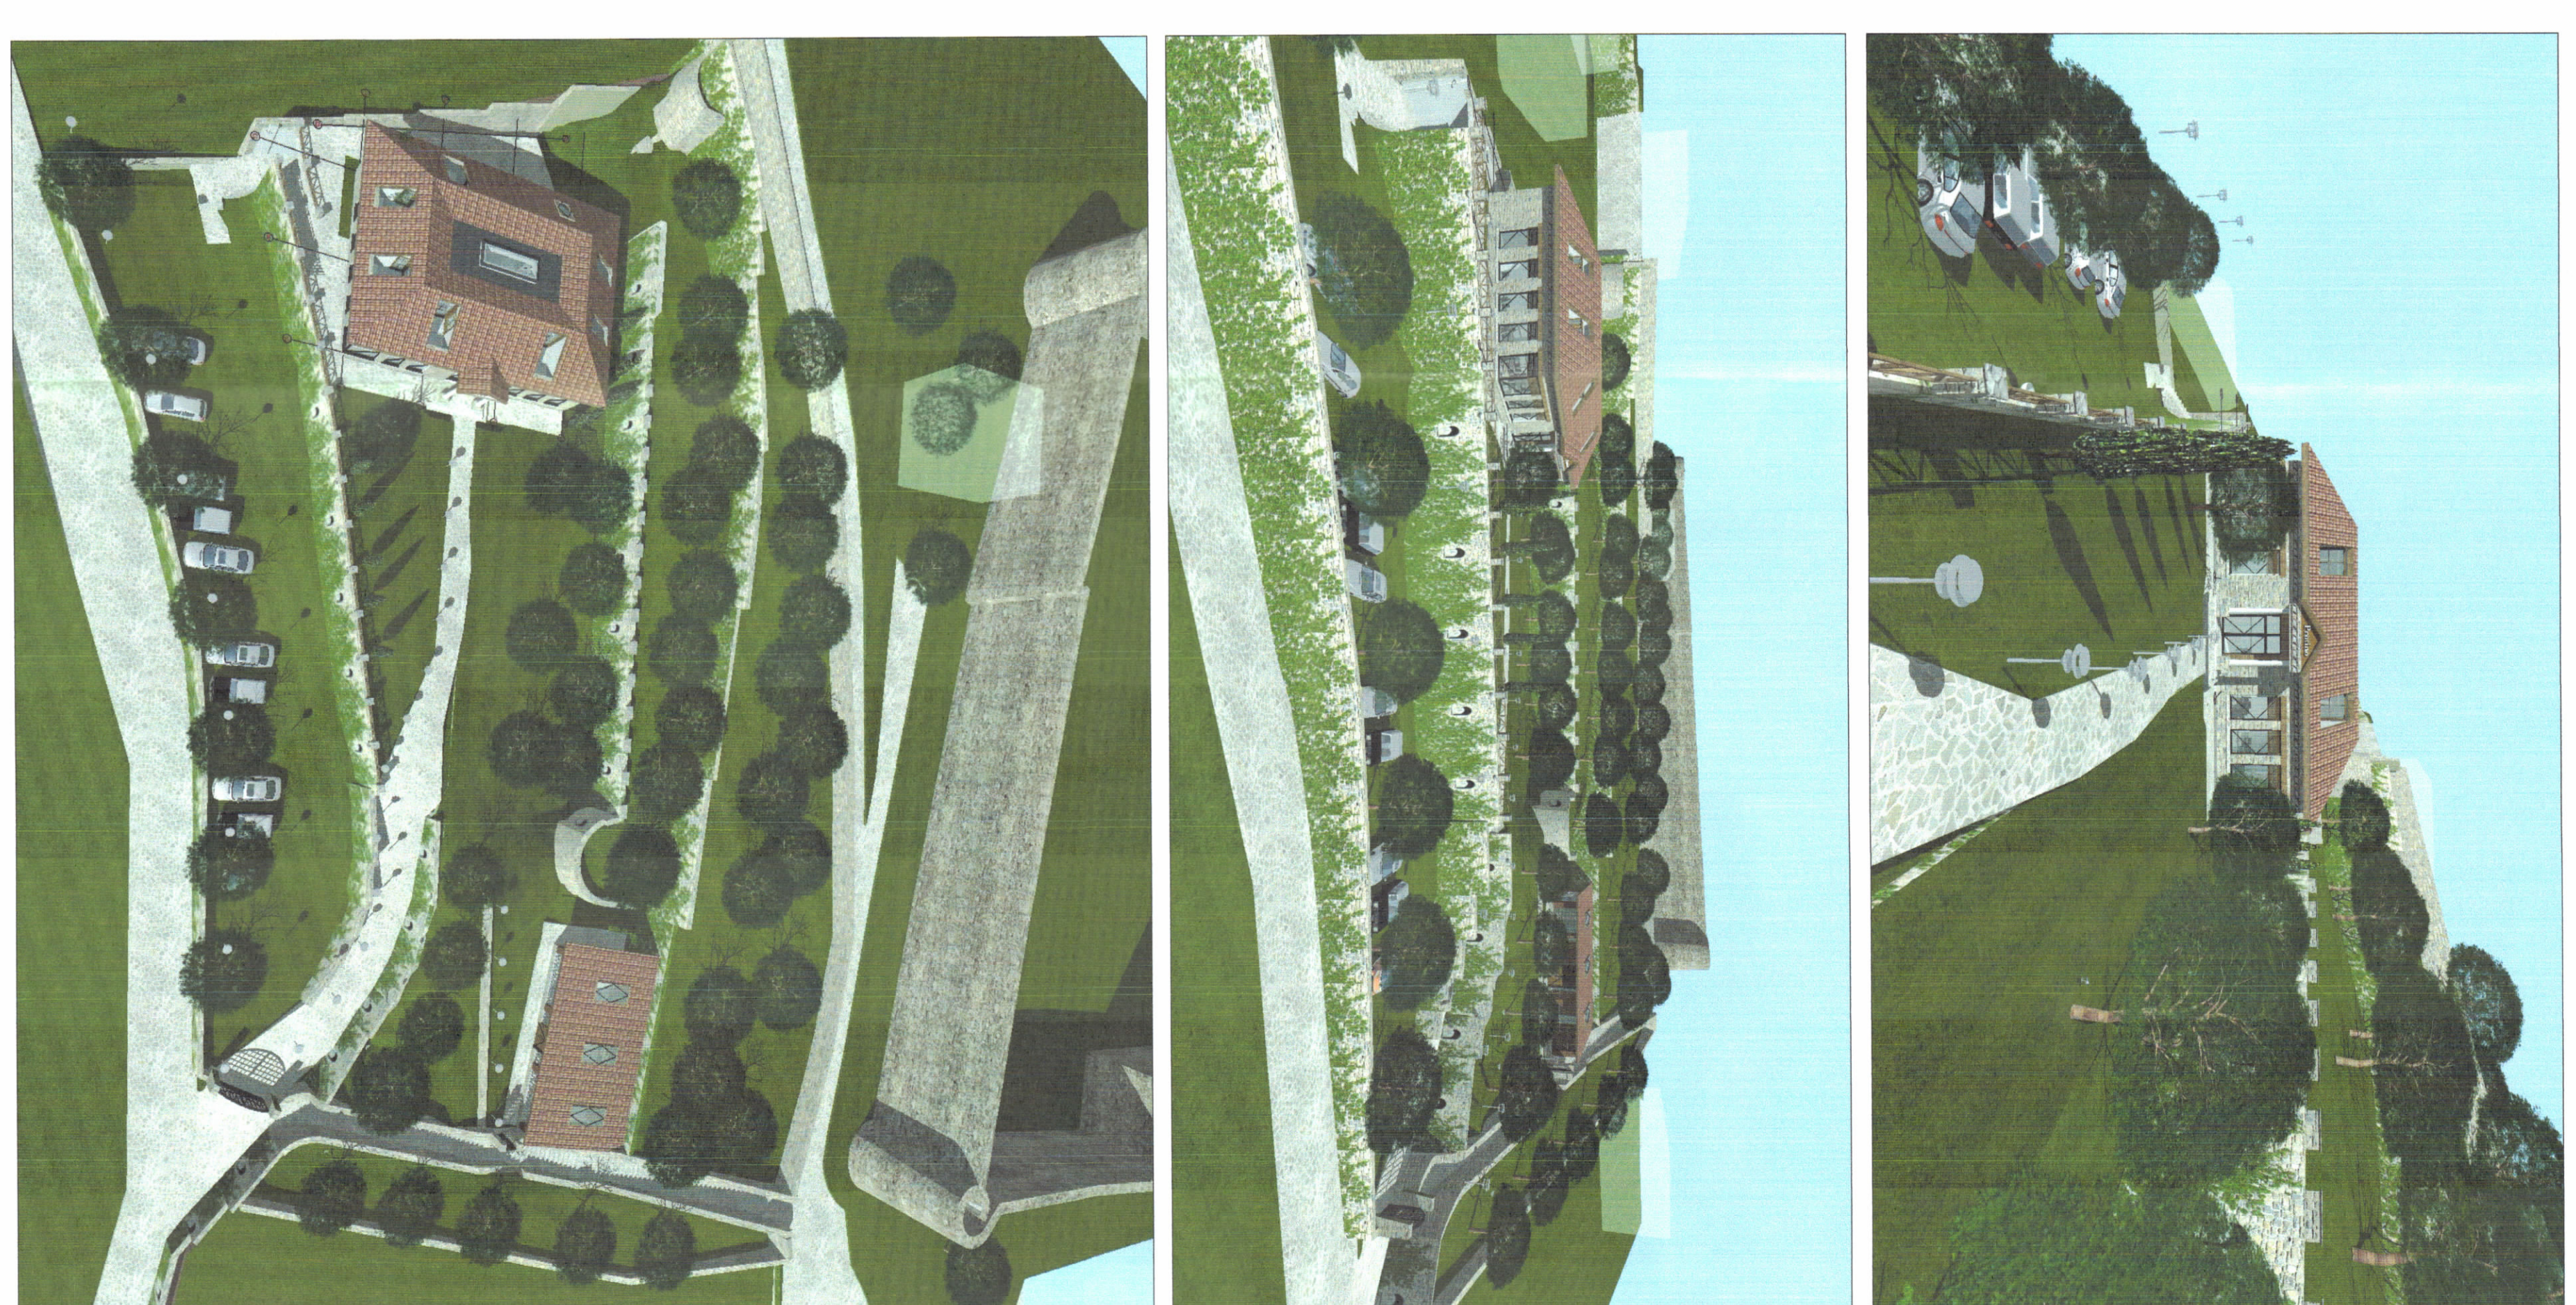

EMËRTIMI I FLETËS:	Plani i Vendosjes së Strukturës	
POROSITËS:	"AGROTURIZËM DËMIRXHIU" sh.p.k. 	
PROJEKTUES:	ark. Droni Nosi 	
ZHVILLUES:	"AGROTURIZËM DËMIRXHIU" sh.p.k. 	
FAZA E PROJEKTTI:	Projekt Zbatim 	
SHKALLA: 1:250 - 1:500	NR. I FLETËS A-01	NR. I KOPIJËVE 03/06

PAMJE TREDIMENSIONALE

PLANI I VENDOSJES SË STRUKTURËS SHK. 1: 250

POZICIONI KADASTRAL SHK. 1:500

HARTA TOPOGRAFIKE SHK. 1:500

TREGUESITË E ZHVILLIMIT:

- Sipërfaqe e përgjithshme e truallit: 4.570m²
- Sipërfaqe e truallit që përdoret për zhvillim: 500m²
- Sipërfaqe e zone nga struktura (gjumë): 370m²
- Sipërfaqja e gjumës së bujturës: 272m²
- Sipërfaqja e gjumës së kullës: 92m²
- Sipërfaqe e ndërimit Nën Tokë: 653m²
- Sipërfaqe e ndërimit Ven Tokë: 457m²
- Sipërfaqe e përgjithshme e ndërimit: 1072m²
- Koeficienti i shfrytëzimit të truallit për ndërim: 8%
- Koeficienti i shfrytëzimit të truallit për rrugë dhe hapësira publike: 18%
- Intensiteti i ndërimit: 1=0,14
- Lartësia maksimale e strukturës nga niveli i kështjës së sistemitimic: 7,64m
- Niveli i kështjës nbi tokë: 1 kat + Paparango
- Niveli i kështjës nbi tokë: 1 kat

TREGUESI TEKNIK:

- Nr. pasurrie dhe Zona Kadastrale: 313/50, Z.K. 1299
- Distanca nga kufiri i pronës:**
- Vendi-Lindje: 7.4m - 11.15m
- Jug-Lindje: 63.65m - 60.40m
- Jug-Pendim: 11.65m - 25.62m
- Vendi-Pendim: 4.44m - 11.71m
- Distanca nga bordura e rrugëve:**
- Vendi-Lindje: 11.2m - 16.4m
- Vendi-Pendim: 15m

LEGJENDE:

- Objekt Ndërtimi i RI
- Objekt Ekzistues që Prisetet
- Kufiri i Pronës së 313/50 Z.K. 1299
- Sipërfaqja Truall Brenda Perçelës 313/50
- Pemë Ultri
- Pemë Frutore të Ndërrshirave