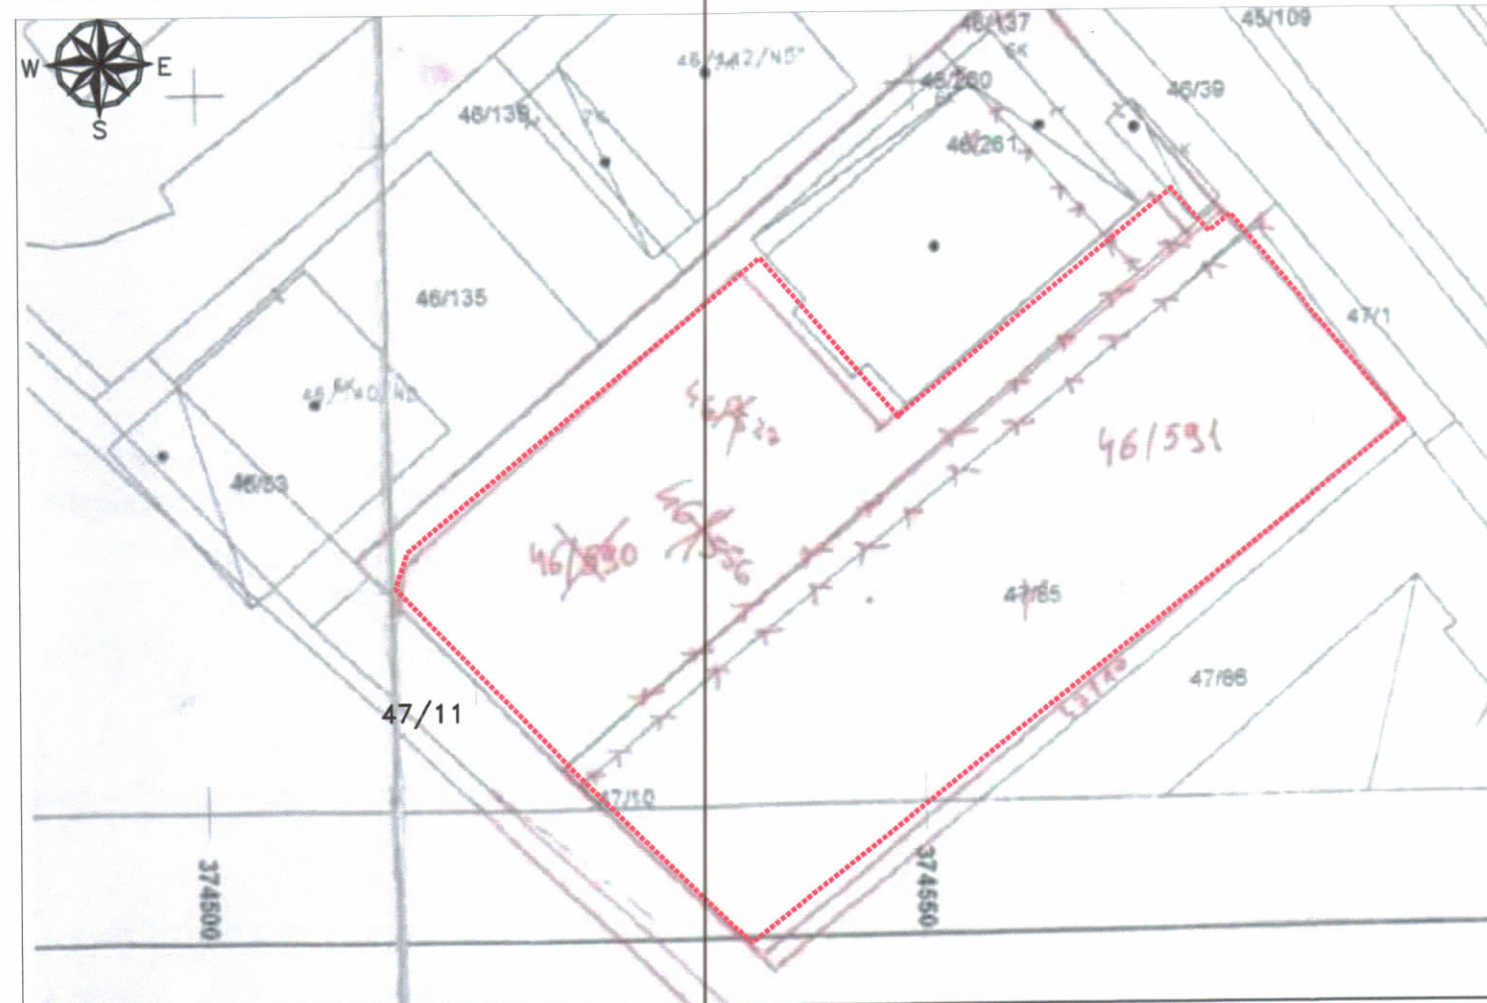

PLANI I VENDOSJES SË STRUKTURËS SHK. 1:200

POZICIONI KADASTRAL SHK. 1:500

HARTA TOPOGRAFIKE SHK. 1:500

TREGUESIT E ZHVILLIMIT:
 Sipërfaqe e përgjithshme e truallit: 1800 m²
 Sipërfaqe e truallit e zënë nga struktura: 556.9 m²
 Sipërfaqja e përgjithshme e ndërtimit mbi tokë: 5577.4 m²
 Sipërfaqja e përgjithshme e ndërtimit nën tokë: 1371 m²
 Sipërfaqja e përgjithshme e ndërtimit: 6948.4 m²
 Koefficienti i shfrytëzimit të truallit për ndërtim: 30.9 %
 Intensiteti i ndërtimit: 3.09
 Lartësia maksimale e strukturës nga niveli i kuotës së sistemimit: 31.67 m
 Numri i kateve mbi tokë: 7,8 dhe 9 kat
 Numri i kateve nën tokë: 1 kat

TREGUESI TEKNIK:
 Zona Kadastrale 8518
 Nr. i pasurisë 46/591

Kufizimet:
 Veri-Lindje: 46/261; 47/1
 Jug-Perëndim: 47/11 (Shtet);
 Jug-Lindje: 47/10 (Shtet);
 Veri-Perëndim: 46/260; 46/261

Distanca nga kufiri i pronës:
 Veri-Lindje: 12.6-23.7m (vol 8k),
 Jug-Perëndim: 0.8-1.5m (vol 8k)
 Jug-Lindje: 3.0m (vol 6k),
 Veri-Perëndim: 12.7-13.0m (vol 8k)