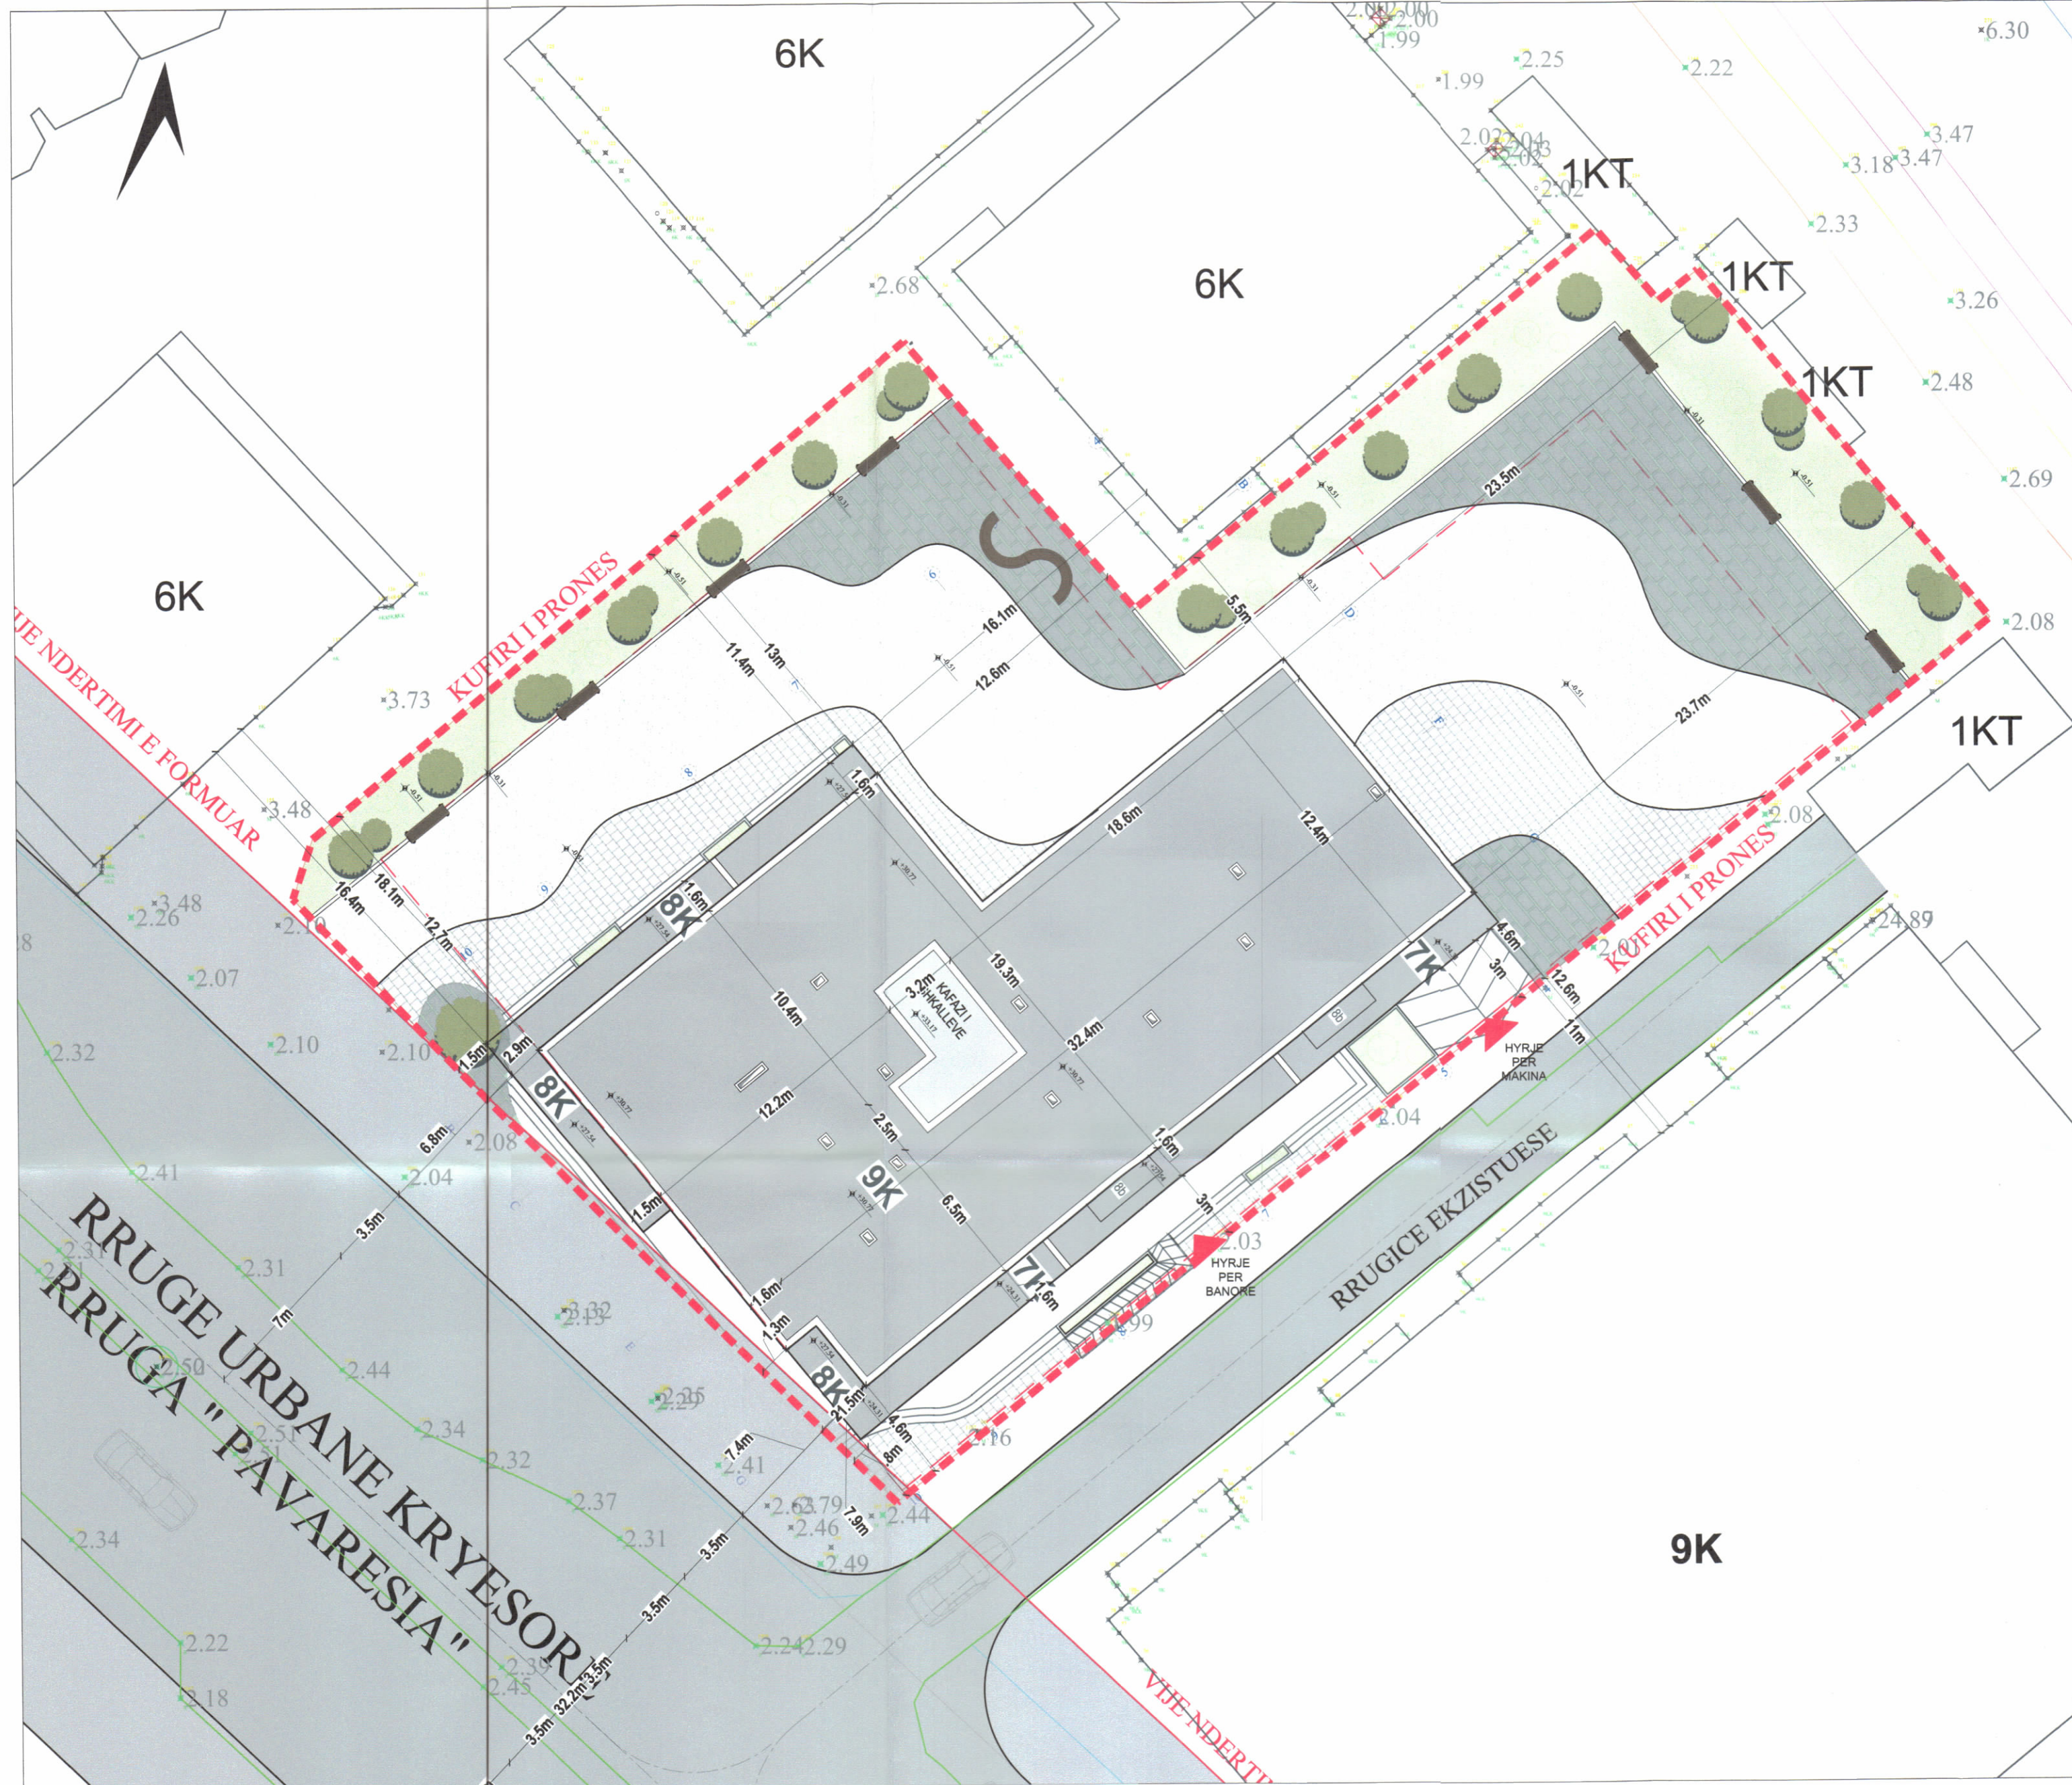

PLANI I VENDOSJES SË STRUKTURËS SHK. 1:200

POZICIONI KADASTRAL SHK. 1:500

HARTA TOPOGRAFIKE SHK. 1:500

TREGUESIT E ZHVILLIMIT:
 Sipërfaqe e përgjithshme e truallit: 1800 m²
 Sipërfaqe e truallit e zënë nga struktura: 556.9 m²
 Sipërfaqja e përgjithshme e ndërtimit mbi tokë: 5577.4 m²
 Sipërfaqja e përgjithshme e ndërtimit nën tokë: 1371 m²
 Sipërfaqja e përgjithshme e ndërtimit: 6948.4 m²
 Koefficienti i shfrytëzimit të truallit për ndërtim: 30.9 %
 Intensiteti i ndërtimit: 3.09
 Lartësia maksimale e strukturës nga niveli i kuotës së sistemimit: 31.67 m
 Numri i kateve mbi tokë: 7,8 dhe 9 kat
 Numri i kateve nën tokë: 1 kat

TREGUESI TEKNIK:
 Zona Kadastrale 8518
 Nr. i pasurisë 46/591

Kufizimet:
 Veri-Lindje: 46/261; 47/1
 Jug-Perëndim: 47/11 (Shtet);
 Jug-Lindje: 47/10 (Shtet);
 Veri-Perëndim: 46/260; 46/261

Distanca nga kufiri i pronës:
 Veri-Lindje: 12.6-23.7m (vol 8k),
 Jug-Perëndim: 0.8-1.5m (vol 8k)
 Jug-Lindje: 3.0m (vol 6k),
 Veri-Perëndim: 12.7-13.0m (vol 8k)

Legjenda:
 - KUFIRI I PRONËS
 - GJURMA E OBJEKTIT
 - VASKË GJELBËRIMI
 - PËLAKA BETONI
 - GURALEC
 - GUR NATYROR DHE GJELBËRIM

Shënim: Aksueshmëria në pronë do të definohet në Lejen e Ndërtimit.

REPUBLIKA E SHQIPËRISË
 KËSHILLI KOMBËTAR I TERRITORIT

MIRATOHET

KRYETARI I K.K.T

Z. EDI RAMA

Znj. Mirela Kumbaro Furxhi

Ministria e Turizmit dhe Mjedisit

Miratur me Vendim të KKT Nr. 53 , Datë 02/04/2024

LEJE ZHVILLIMI PËR OBJEKTIN:
 "OBJEKT BANIMI DHE SHËRBIME 7, 8 DHE 9 KAT ME 1 KAT PARKIM NËNTOKË"
 ME VENDNDODHJE NË RRUËN "PAVARËSIA", BASHKIA DURRËS,
 ME SUBJEKT ZHVILLUES SHOQËRITË "AKM GROUP" SHPK DHE "BEGA-07" SHPK