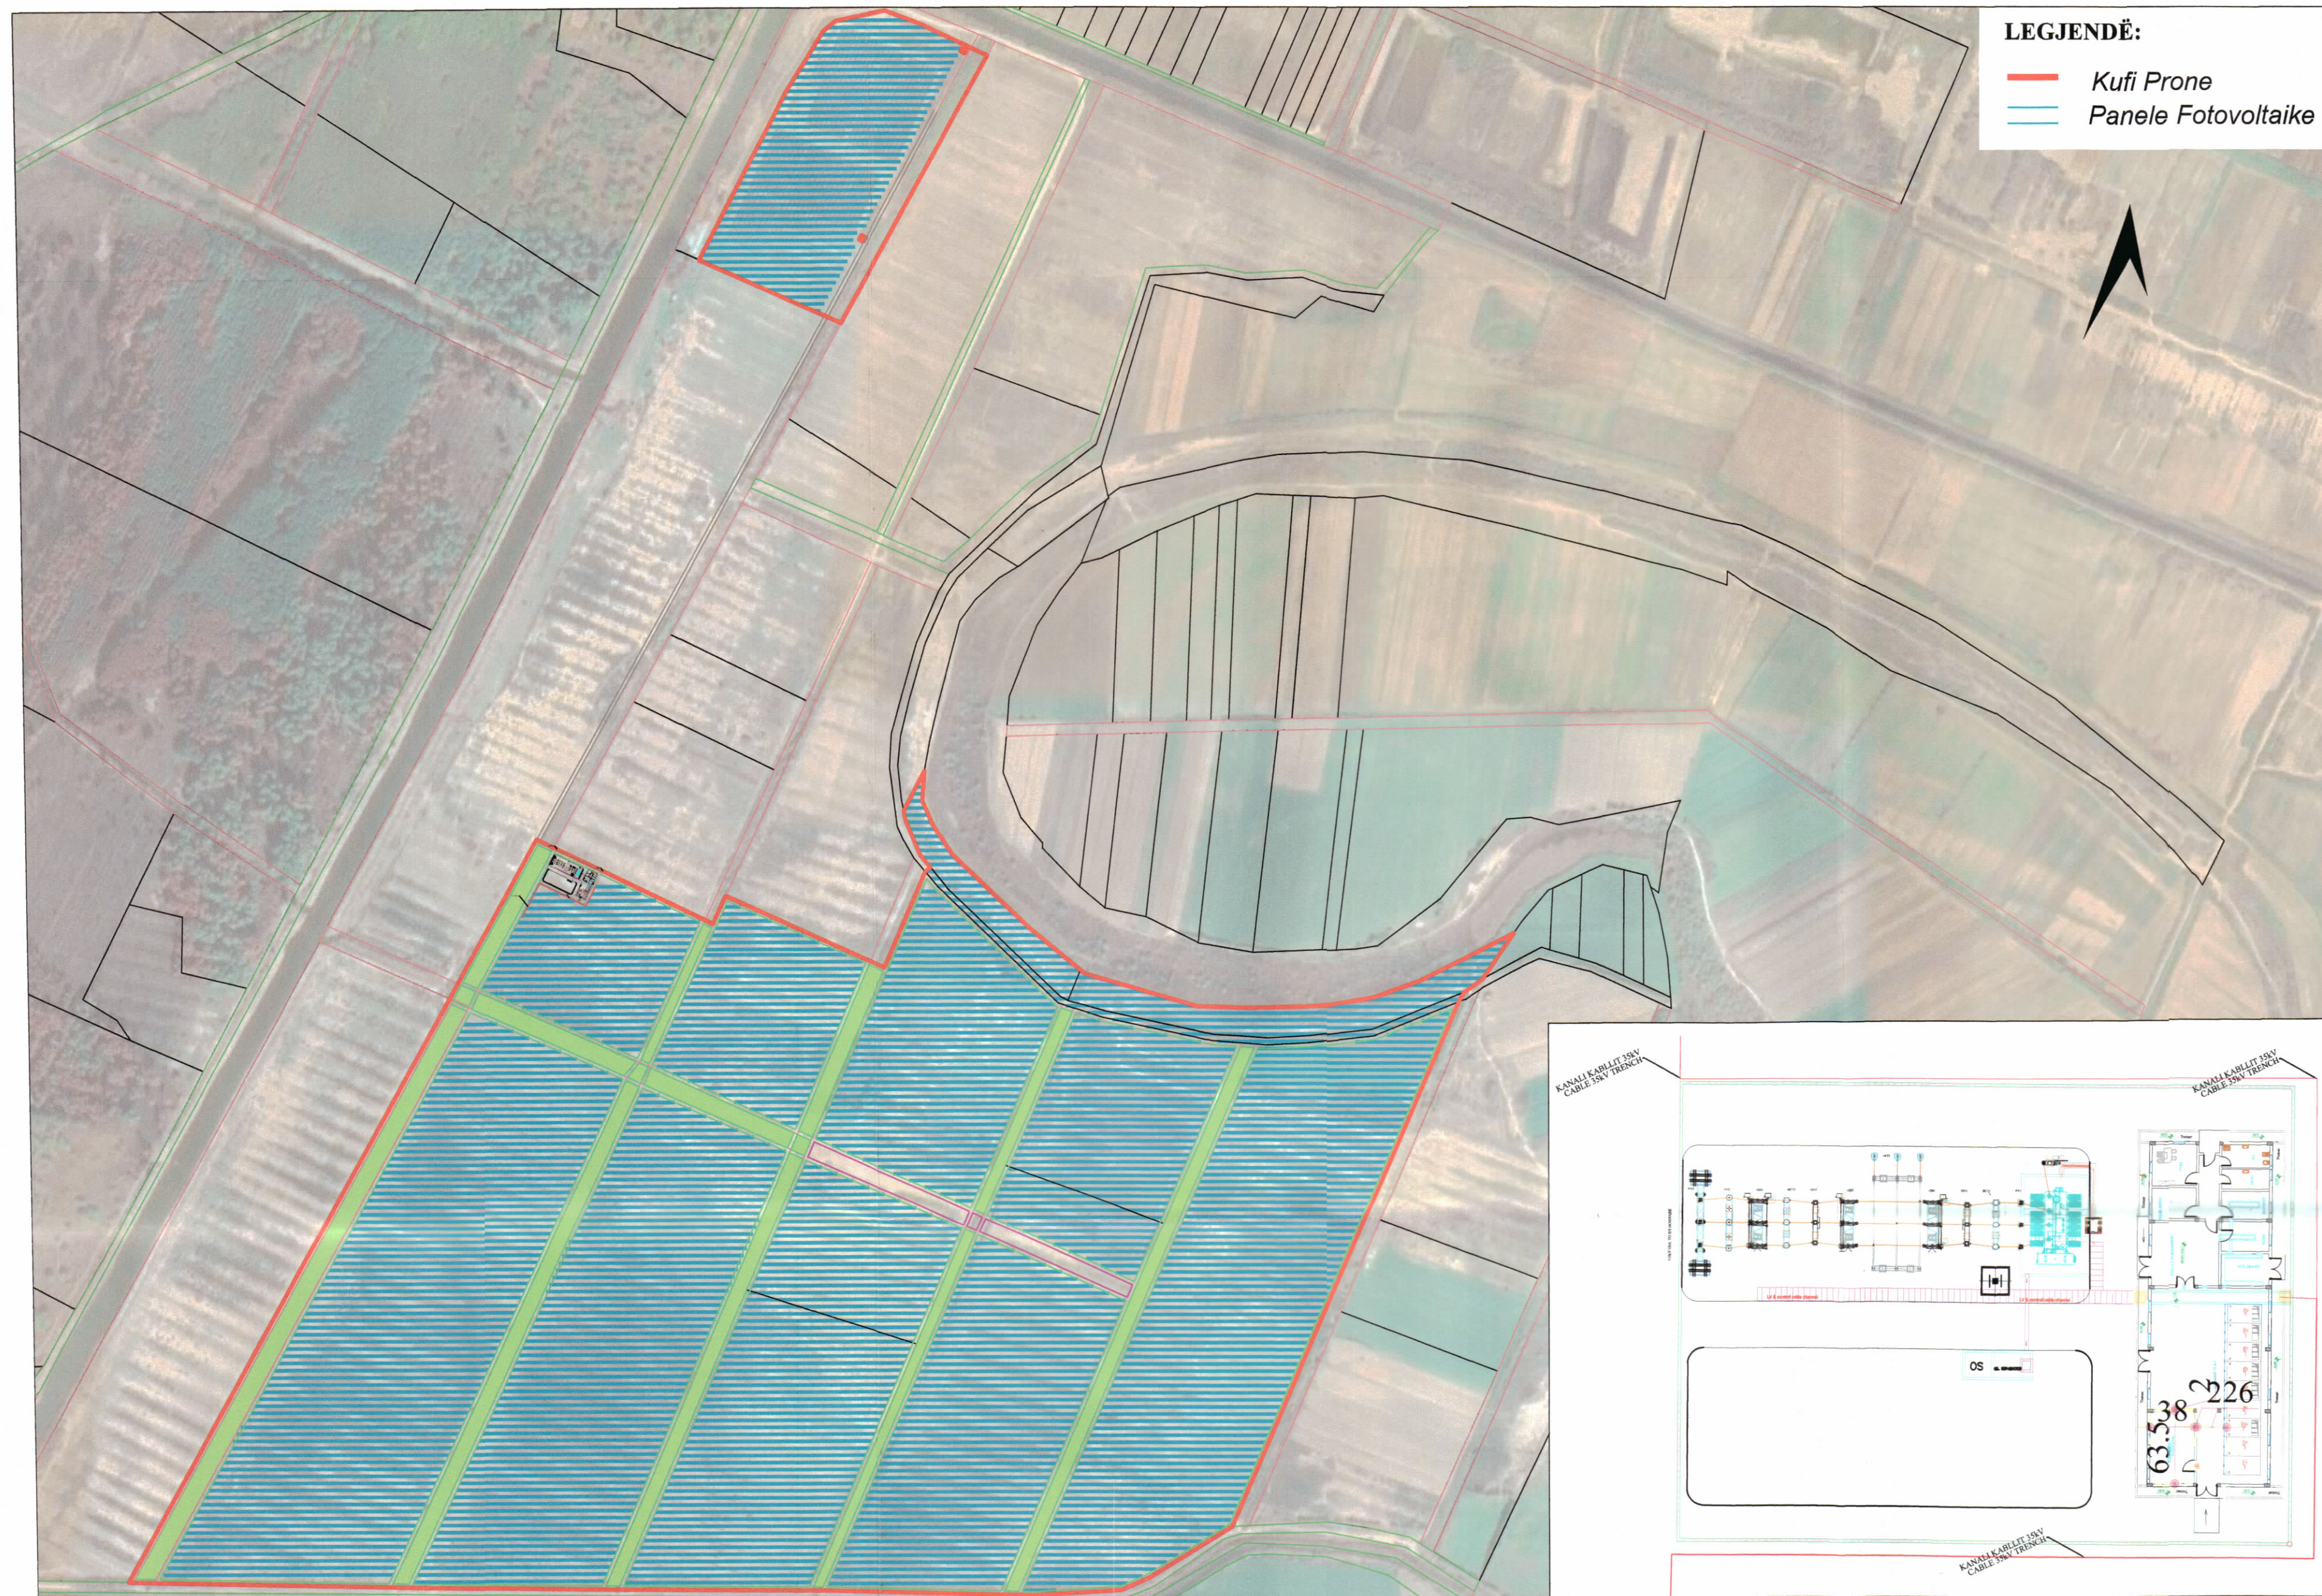

LEJE NDËRTIMI PËR MIRATIMIN E RISHIKIMIT TË KUSHTEVE GJATË NDËRTIMIT PËR OBJEKTIN: "PARKU FOTOVOLTAIK BLUE 1", ME VENDNDODHJE NË BASHKINË FIER, ME ZHVILLUES SHOQËRINË "SPV BLUE 1" SH.P.K.

REPUBLIKA E SHQIPËRISË
KËSHILLI KOMBËTAR I TERRITORIT

MIRATOHET
KRYETARI I K.K.T

PLANI I VENDOSJES SË STRUKTURËS SHK. 1: 5000

PLANI I VENDOSJES SË OBJEKTIT SHK. 1: 250

PAMJE TREDIMENSIONALE

Znj. Belinda Balluku

Ministër i Infrastrukturës dhe Energjisë

POZICIONI KADASTRAL SHK. 1:10000

HARTA TOPOGRAFIKE SHK. 1:10000

TREGUESIT E ZHVILLIMIT:

Sipërfaqe e përgjithshme e truallit: 870,556 m²
 Sipërfaqe e truallit në funksion të projektit: 782,334 m²
 Sipërfaqe e Nënstacionit: 2,140 m²
 Sipërfaqe e truallit e zënë nga objektet: 415 m²

Koeficienti i shfrytëzimit të objekteve
 Intensiteti i ndërtimit: 0.3%
 i=0.001
 Lartësia maksimale e strukturës nga niveli
 i kuotës së sistemimit: 4.50 m
 Numri i kateve mbi tokë: 1 KT

Parcelat e prekura nga zhvillimi i projektit: