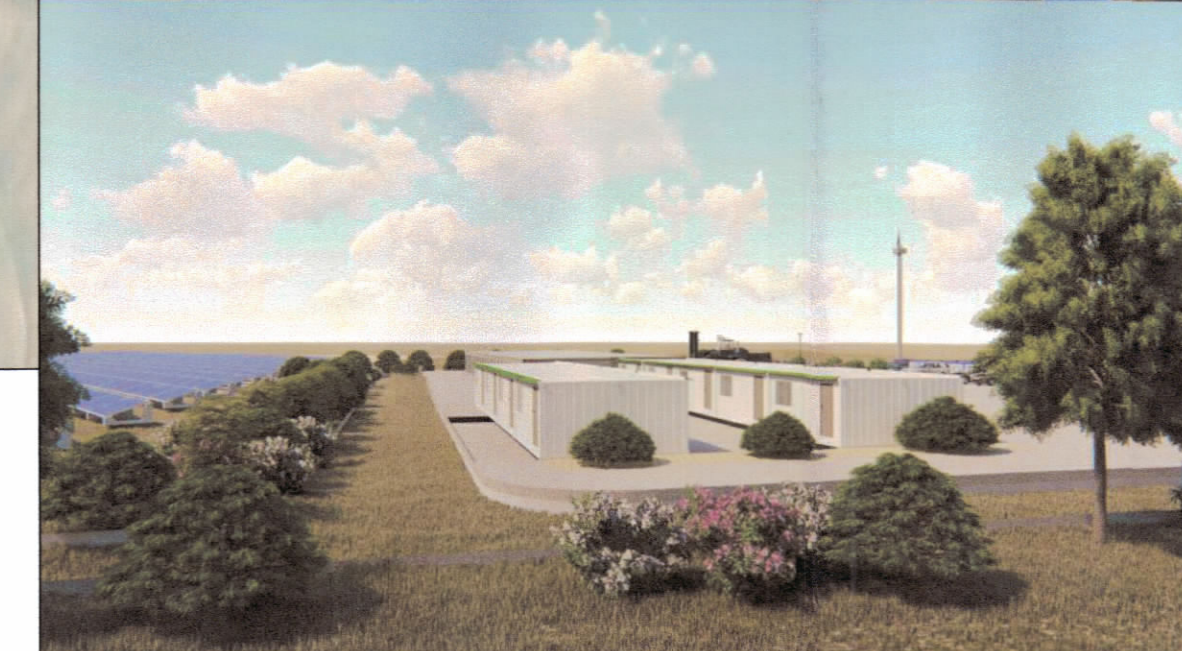

LEJE NDËRTIMI PËR MIRATIMIN E RISHIKIMIT TË KUSHTEVE GJATË NDËRTIMIT PËR OBJEKTIN: "PARKU FOTOVOLTAIK BLUE 1", ME VENDNDODHJE NË BASHKINË FIER, ME ZHVILLUES SHOQËRINË "SPV BLUE 1" SH.P.K.

REPUBLIKA E SHQIPËRISË
KËSHILLI KOMBËTAR I TERRITORIT

MIRATOHET
KRYETARI I K.K.T

PLANI I VENDOSJES SË STRUKTURËS SHK. 1: 5000

PLANI I VENDOSJES SË OBJEKTIT SHK. 1: 250

PAMJE TREDIMENSIONALE

Znj. Belinda Balluku

Ministër i Infrastrukturës dhe Energjisë

POZICIONI KADASTRAL SHK. 1:10000