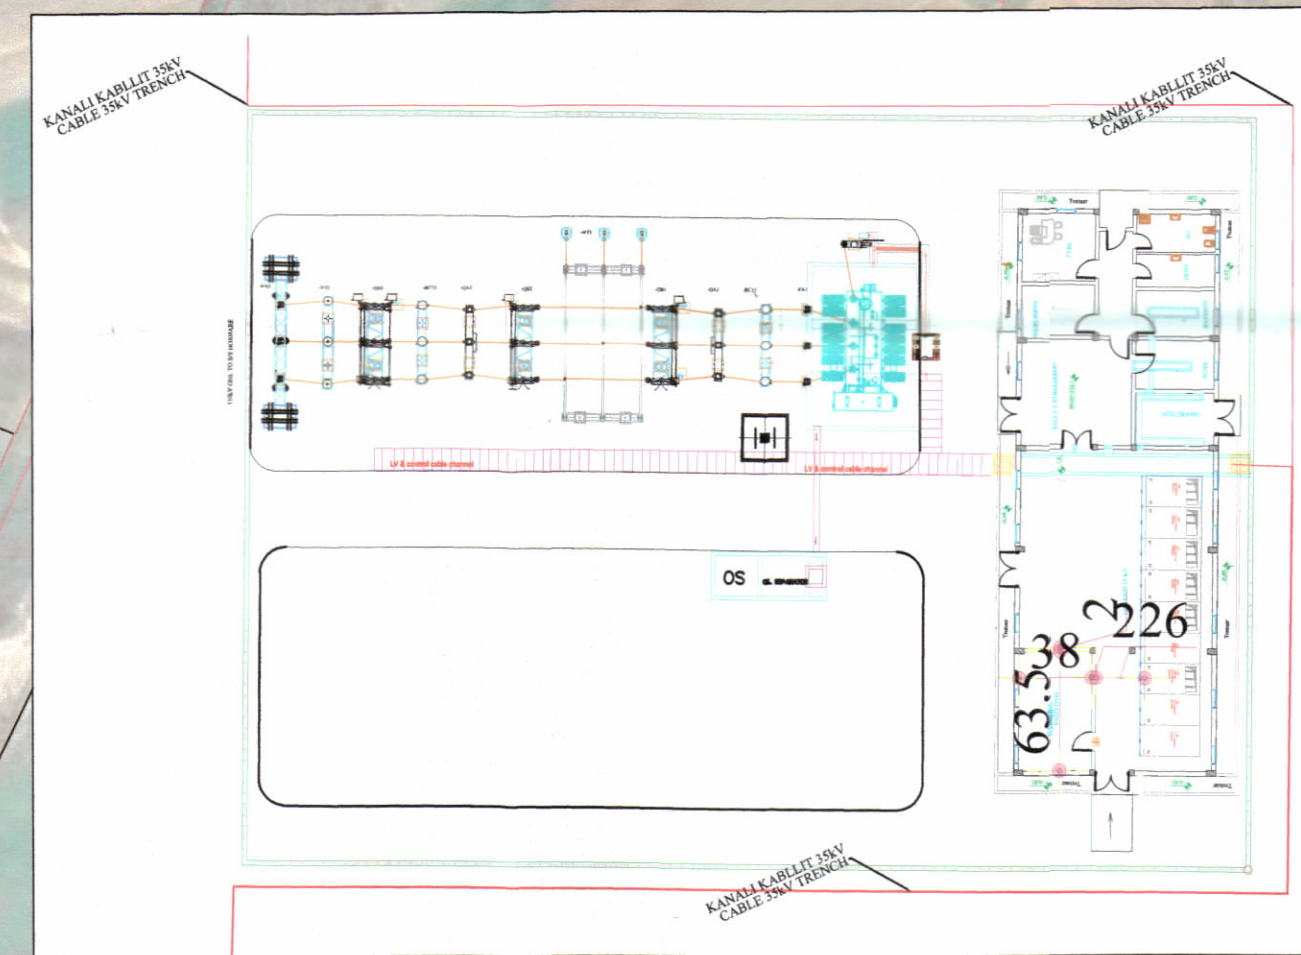

MIRATOHET
KRYETARI I K.K.T

PLANI I VENDOSJES SË STRUKTURËS SHK. 1: 5000

PLANI I VENDOSJES SË OBJEKTIT SHK. 1: 250

PAMJE TREDIMENSIONALE

Znj. Belinda Balluku

Ministër i Infrastrukturës dhe Energjisë

POZICIONI KADASTRAL SHK. 1:10000

HARTA TOPOGRAFIKE SHK. 1:10000

TREGUESIT E ZHVILLIMIT:

Sipërfaqe e përgjithshme e truallit: 870,556 m²
 Sipërfaqe e truallit në funksion të projektit: 782,334 m²
 Sipërfaqe e Nënstacionit: 2,140 m²
 Sipërfaqe e truallit e zënë nga objektet: 415 m²

Koeficienti i shfrytëzimit të objekteve
 Intensiteti i ndërtimit: 0.3%
 i=0.001
 Lartësia maksimale e strukturës nga niveli
 i kuotës së sistemimit: 4.50 m
 Numri i kateve mbi tokë: 1 KT

Parcelat e prekura nga zhvillimi i projektit: