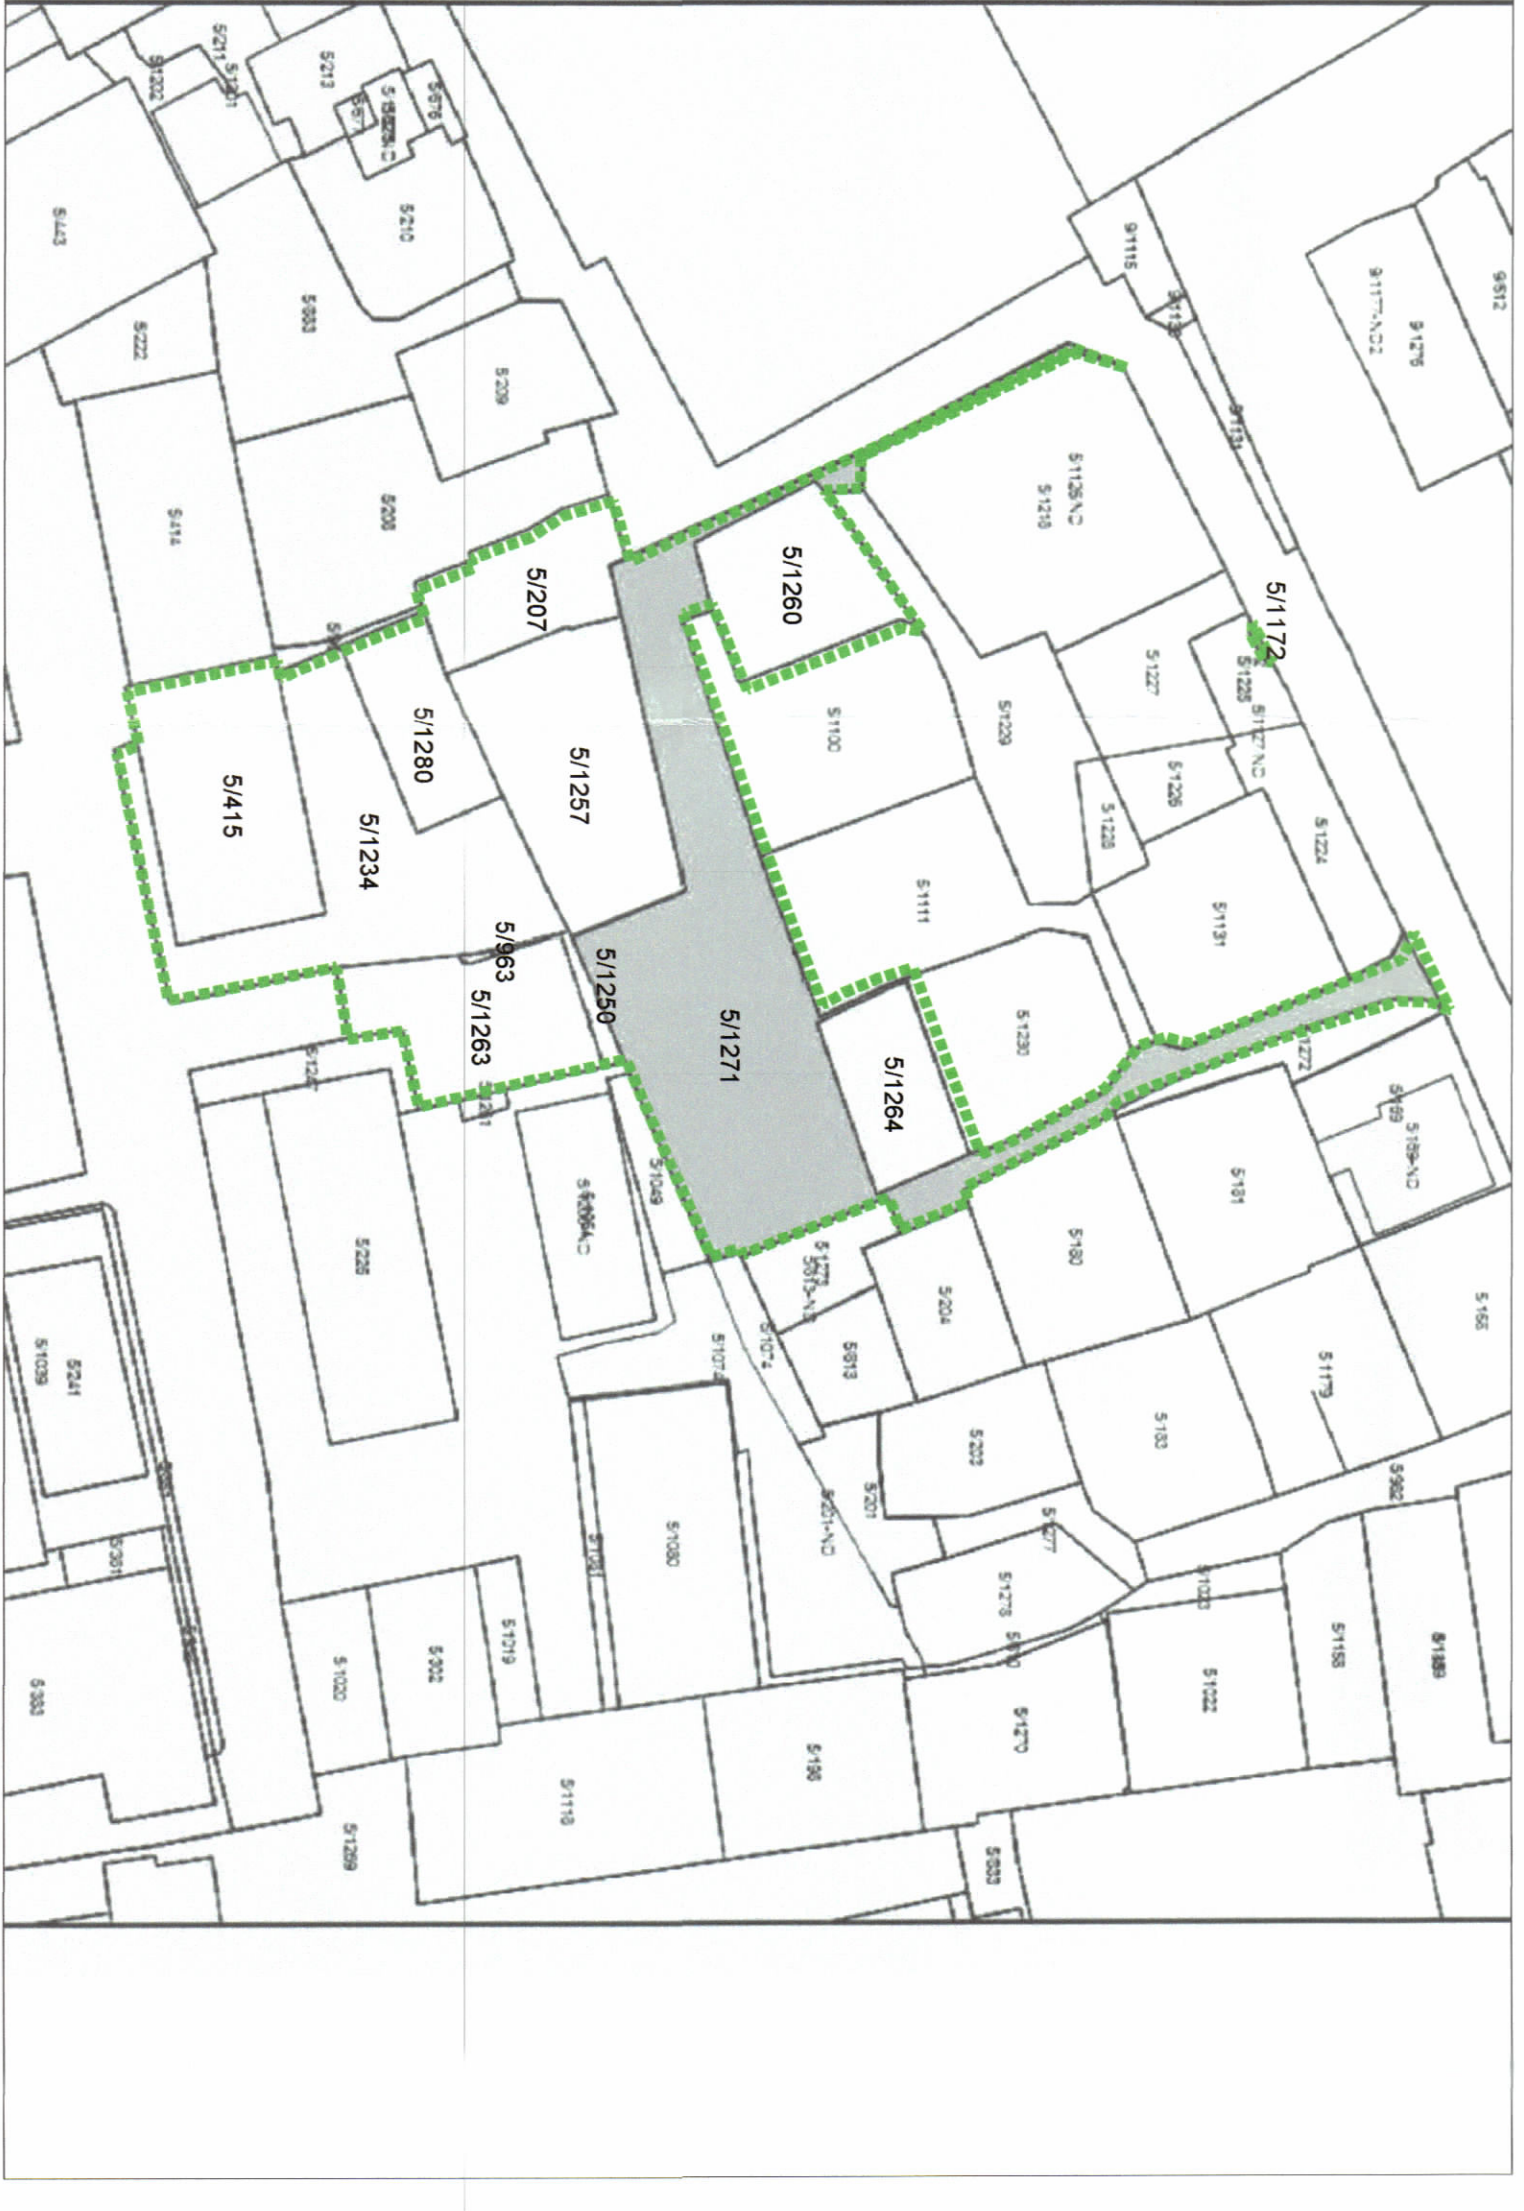

LEJE ZHVILLIMI PËR OBJEKTIN: "GLOW TOWER, GODINË BANIMI, SHËRBIMI DHE HOTELIERIE 25 KATE MBI TOKË ME 6 KAT NËNTOKË, NË RRUGËN ZENEL BASTARI, TIRANË ME ZHVILLUES SHOOËRINË "GLOB 3X GROUP" SHPK"

PLANI I VENDOSIES SË STRUKTURËS SHK. 1:300

POZICIONI KADASTRAL SHK. 1:750

HARTA TOPOGRAFIKE SHK. 1:750

PANJUE TREDIMENSIONIALE

TREGUESIT E ZHVILLIMIT:

Sipërfaqe e truallit e zënë nga struktura (gjurma):	3642,6 m ²
Sipërfaqe e truallit e rregulluar:	1099,82 m ²
Sipërfaqe e përgjithshme e ndërimit mbi tokë:	28653 m ²
Sipërfaqe e përgjithshme e ndërimit nën tokë:	11380,82 m ²
Sipërfaqe e përgjithshme e ndërimit mbi dhe nën tokë:	40033,82 m ²
Koeficienti i shtrirëzimit të truallit për ndërimit:	30,19 %
Intensiteti i ndërimit:	7,87
Lartësia maksimale e strukturës nga niveli i kuotës së sistemit: 92,34 m	25 kat
Numri i kateve mbi tokë:	25 kat
Numri i kateve nën tokë:	6 kat

TREGUESIT E ZHVILLIMIT:

Zona Kadastrele:
 Z.K. 83/40: Nr. pasurisë 5/1260, 5/415,
 5/1234, 5/963, 5/1250, 5/1257, 5/1263,
 5/1172, 5/1271, 5/207, 5/1264, 5/1280

LEGJENDË:

	Kontur i Pronës
	Tropi i Rrugës
	Objekti i Propozuar
	Projeksioni i Nentokës
	Konturi i katit për dhe Jugu