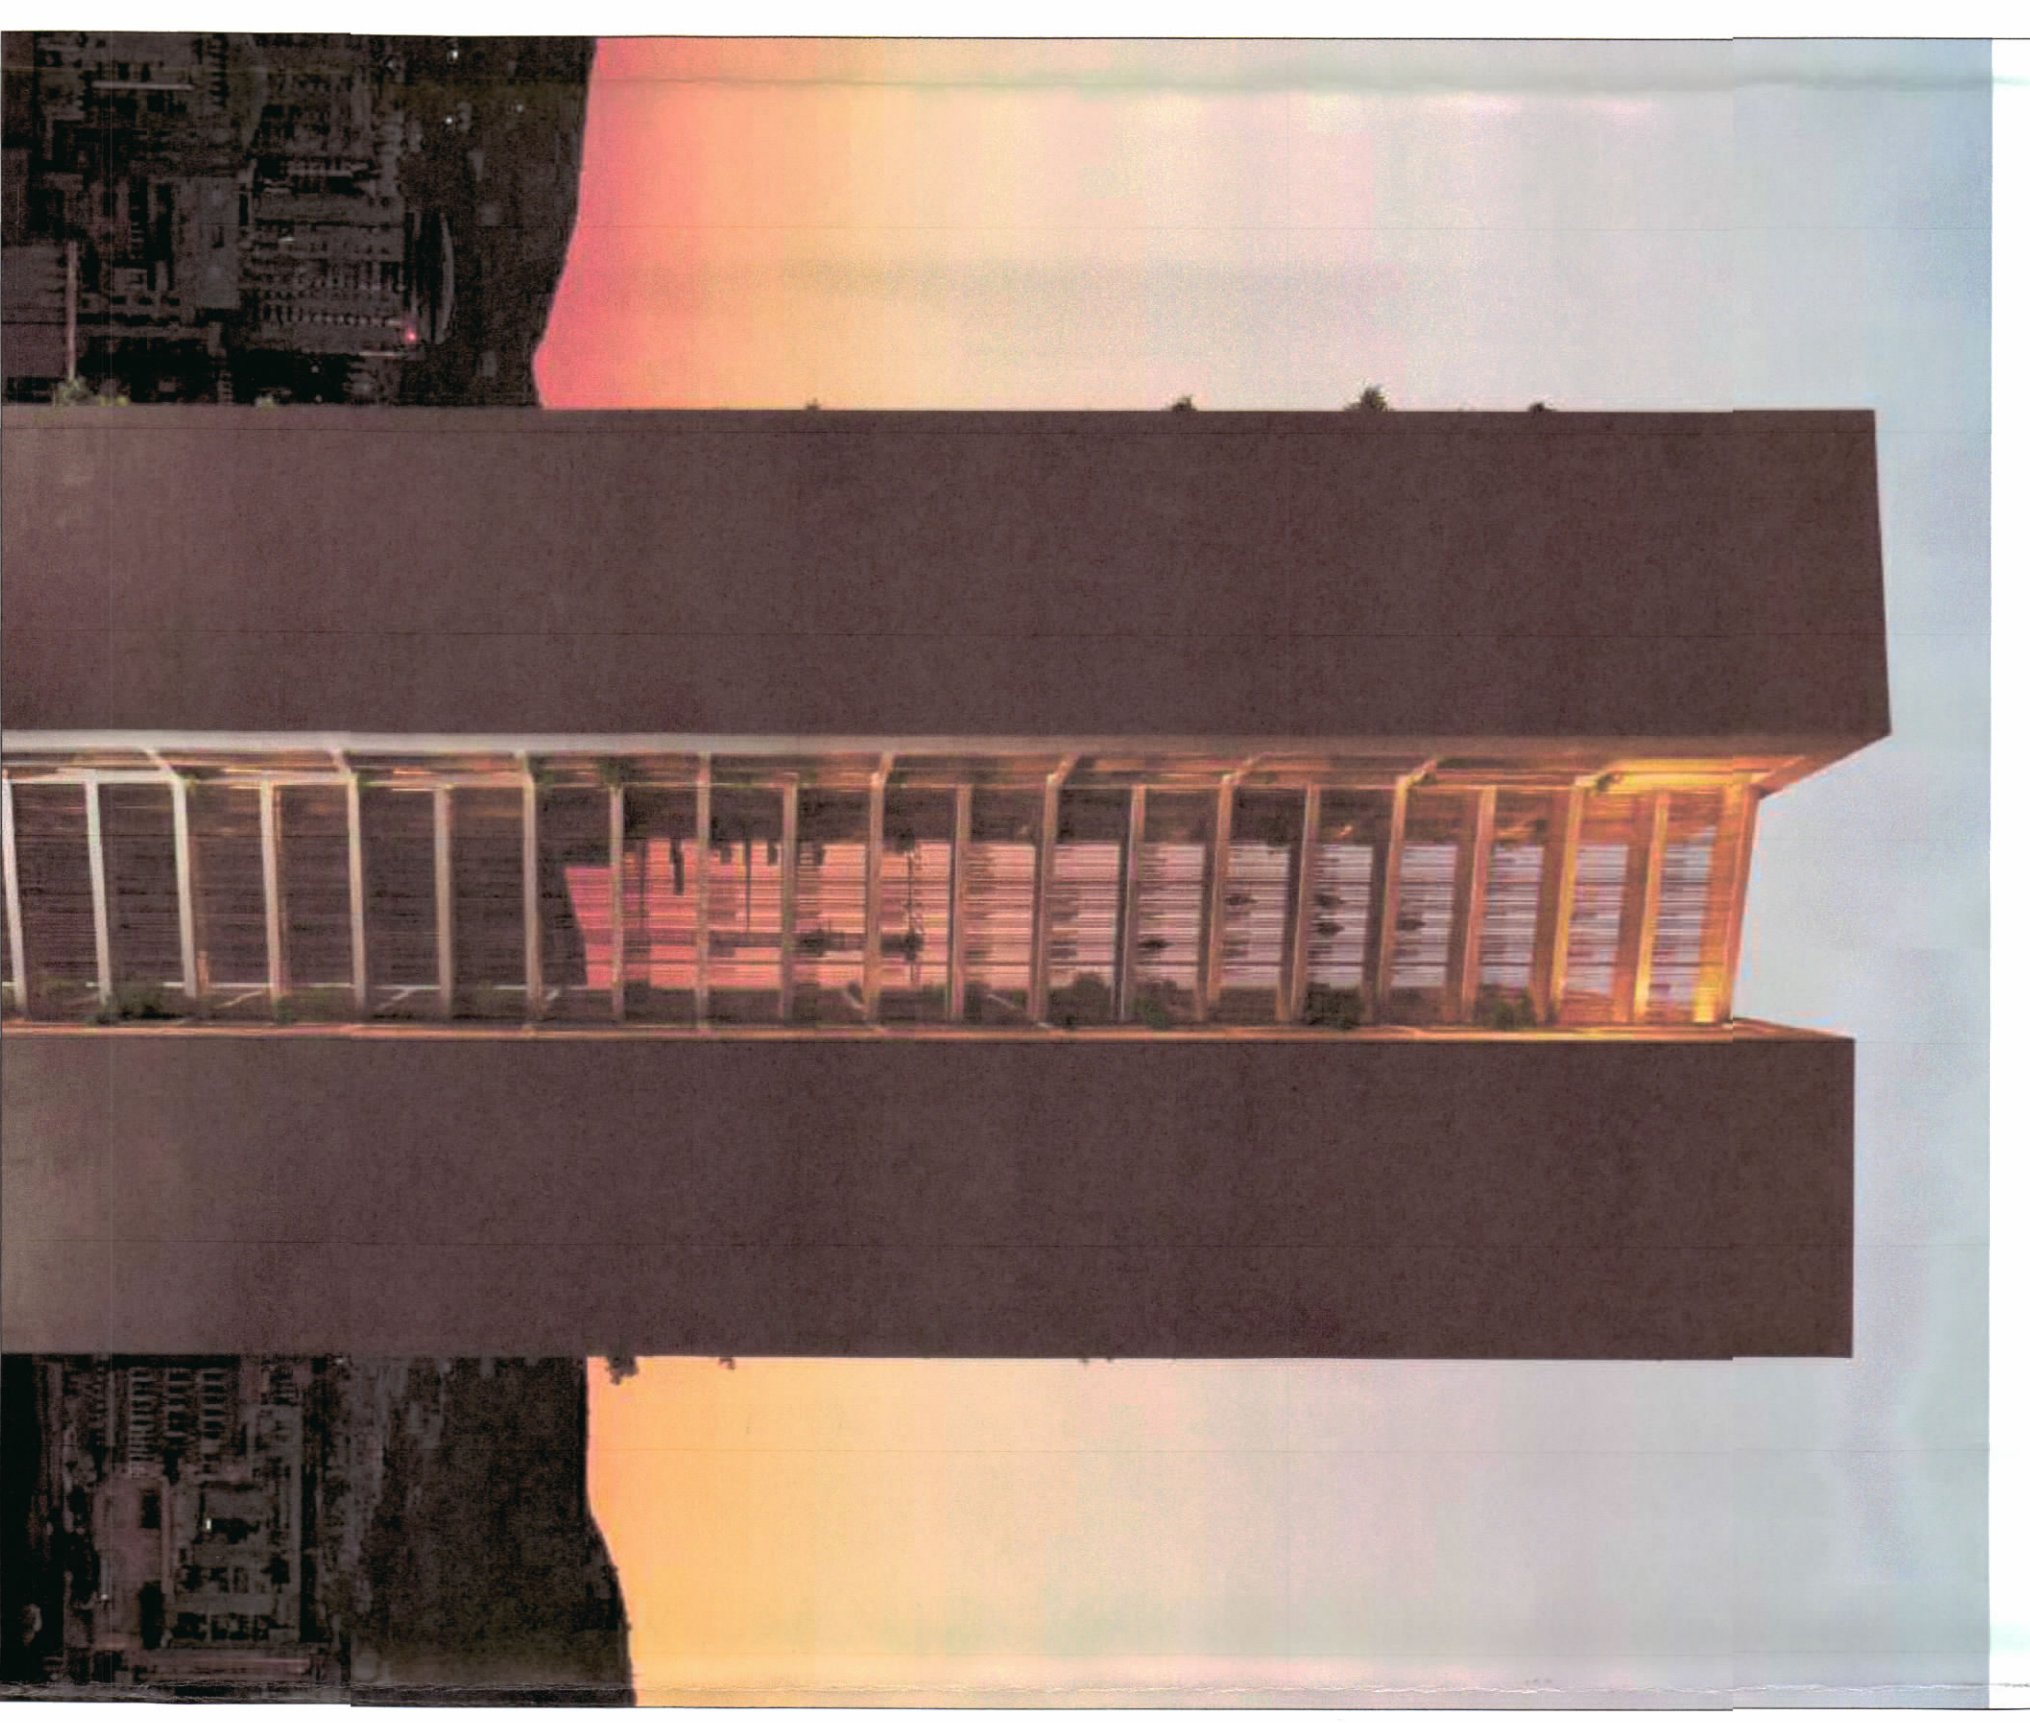

LEJE ZHVILLIMI PËR OBJEKTIN: "GLOW TOWER, GODINË BANIMI, SHËRBIMI DHE HOTELIERIE 25 KATE MBI TOKË ME 6 KAT NËNTOKË, NË RRUGËN ZENEL BASTARI, TIRANË ME ZHVILLUES SHOOËRINË "GLOB 3X GROUP" SHPK"

PLANI I VENDOSIES SË STRUKTURËS SHK. 1:300

POZICIONI KADASTRAL SHK. 1:750

HARTA TOPOGRAFIKE SHK. 1:750

PANJUE TREDIMENSIONIALE

TREGUESIT E ZHVILLIMIT:

Sipërfaqe e truallit e zënë nga struktura (gjurma):	3642,6 m ²
Sipërfaqe e truallit e rregulluar:	1099,82 m ²
Sipërfaqe e përgjithshme e ndërimit mbi tokë:	28653 m ²
Sipërfaqe e përgjithshme e ndërimit nën tokë:	11380,82 m ²
Sipërfaqe e përgjithshme e ndërimit mbi dhe nën tokë:	40033,82 m ²
Koeficienti i shtrirëzimit të truallit për ndërimit:	30,19 %
Intensiteti i ndërimit:	7,87
Lartësia maksimale e strukturës nga niveli i kuotës së sistemit: 92,34 m	25 kat
Numri i kateve mbi tokë:	25 kat
Numri i kateve nën tokë:	6 kat