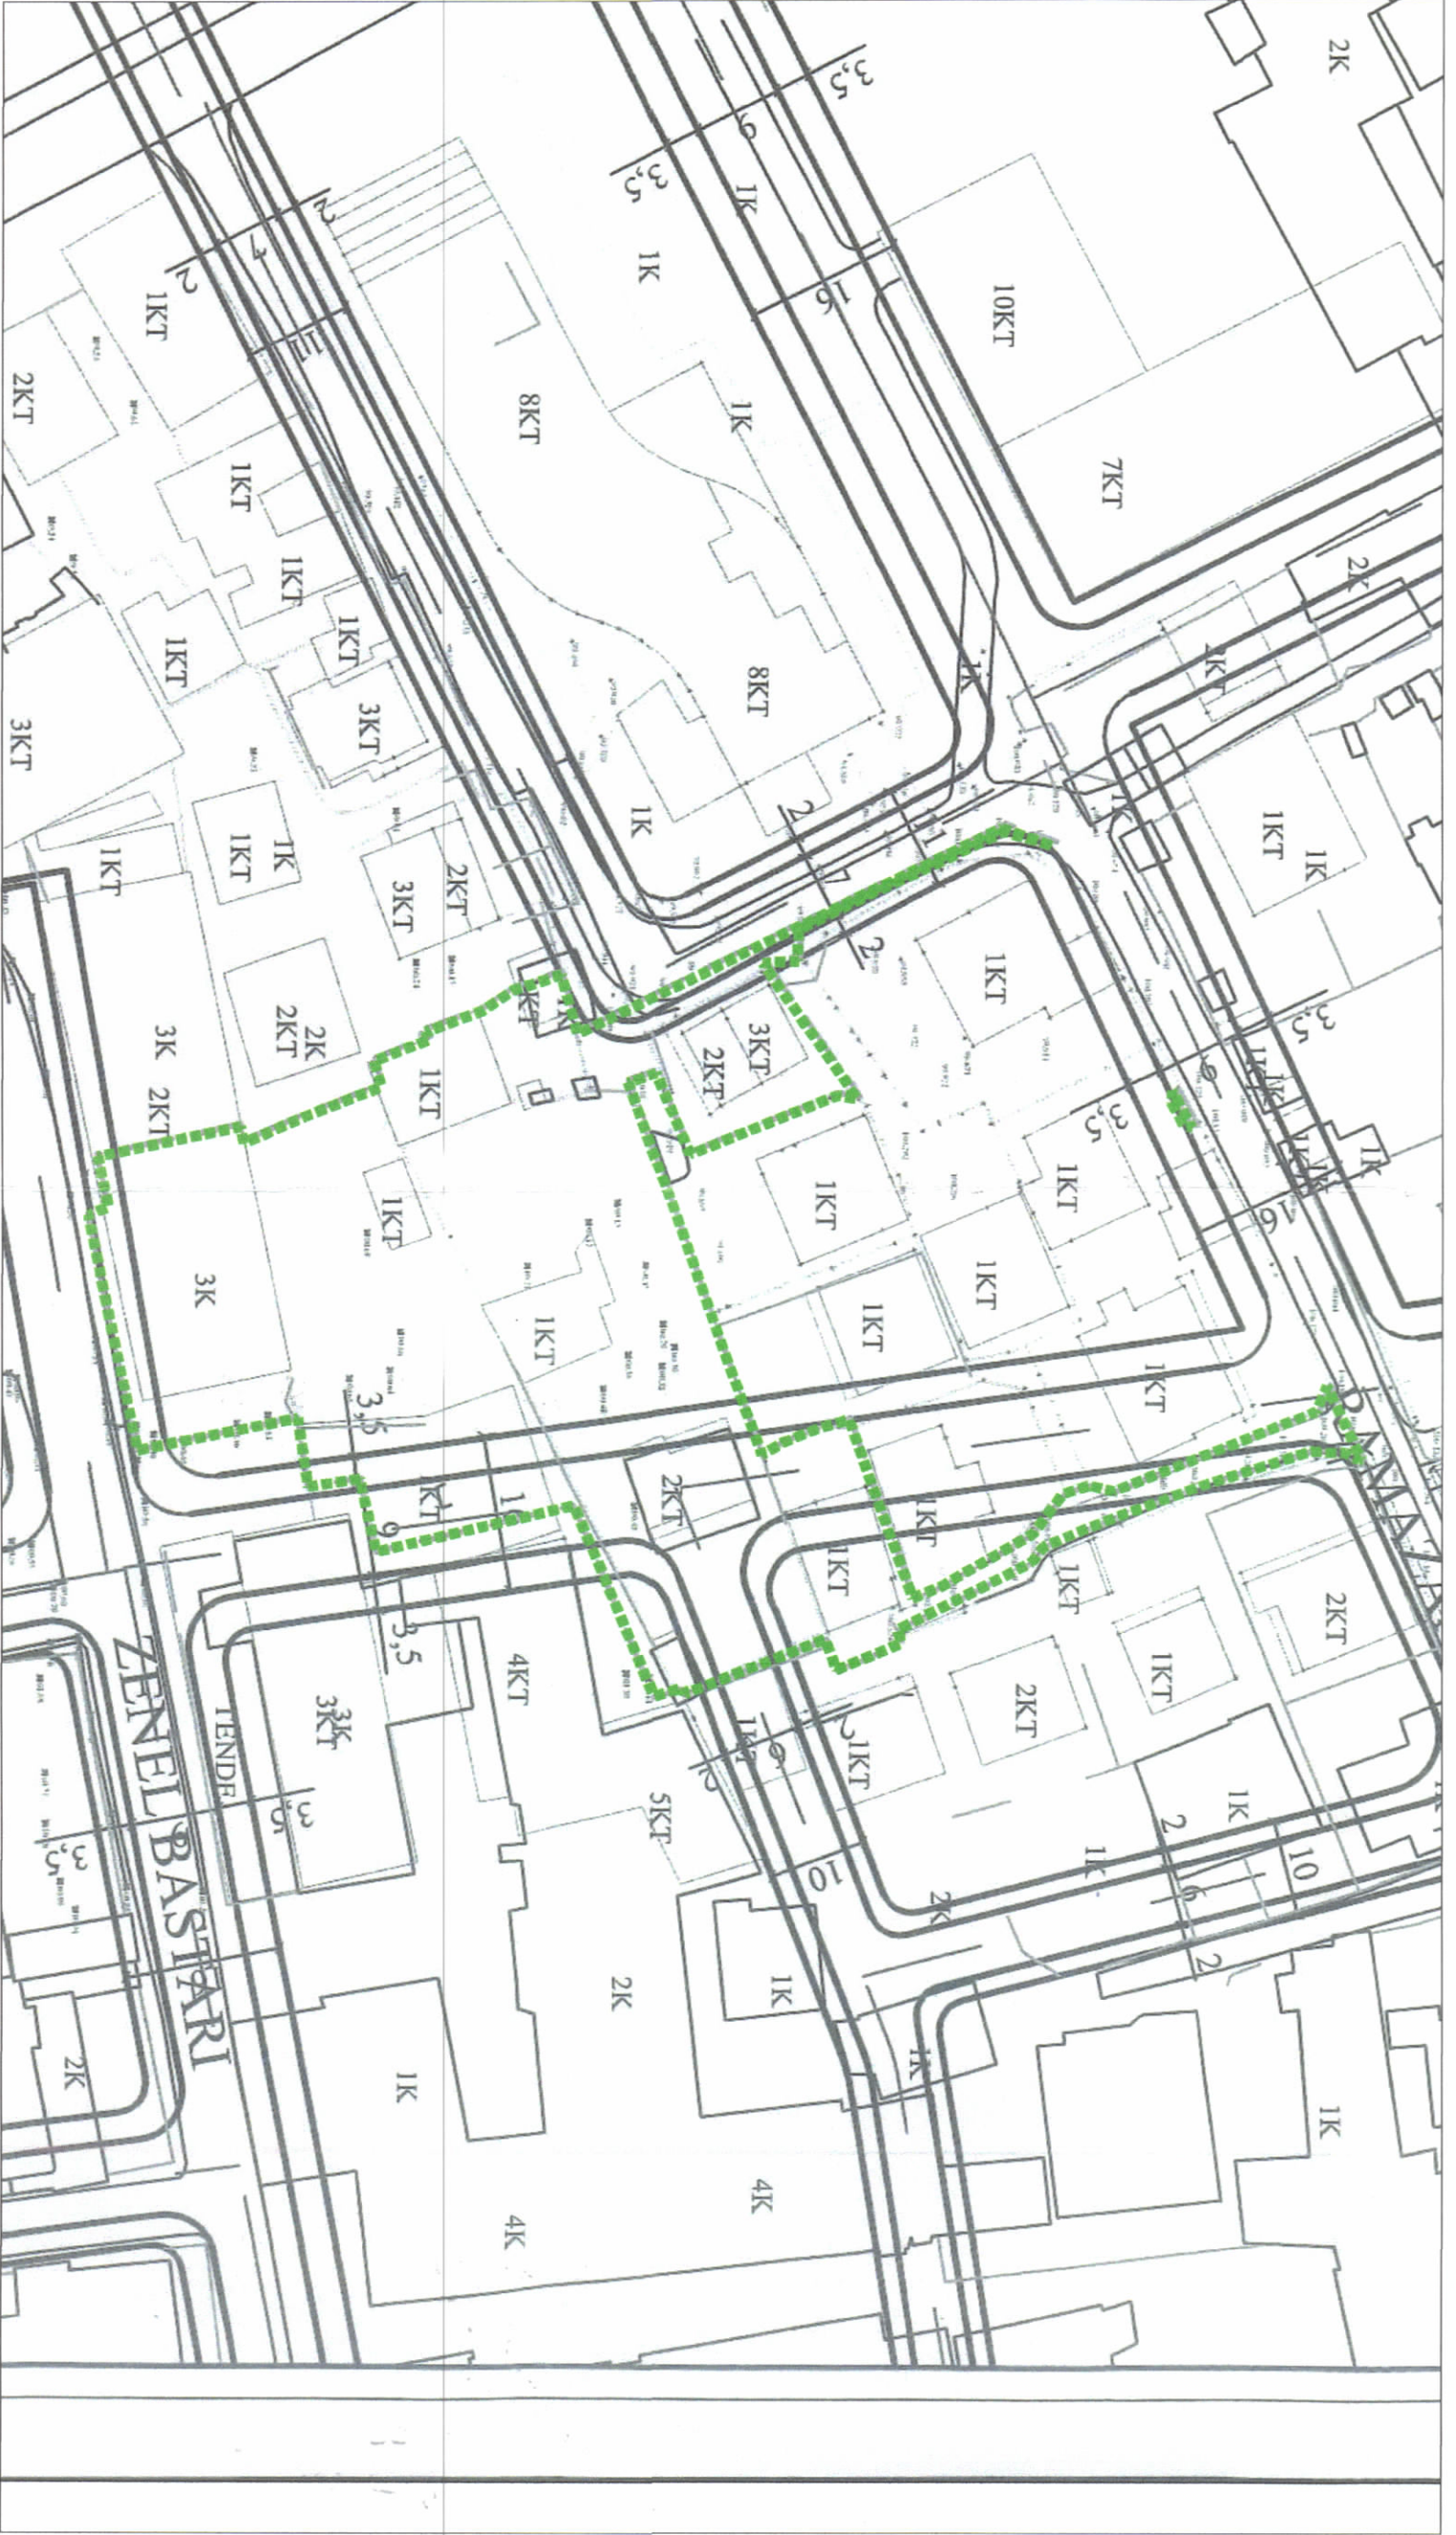

LEJE ZHVILLIMI PËR OBJEKTIN: "GLOW TOWER, GODINË BANIMI, SHËRBIMI DHE HOTELIERIE 25 KATE MBI TOKË ME 6 KAT NËNTOKË, NË RRUGËN ZENEL BASTARI, TIRANË ME ZHVILLUES SHOOËRINË "GLOB 3X GROUP" SHPK"

PLANI I VENDOSIES SË STRUKTURËS SHK. 1:300

POZICIONI KADASTRAL SHK. 1:750

HARTA TOPOGRAFIKE SHK. 1:750

PANJUE TREDIMENSIONIALE

TREGUESIT E ZHVILLIMIT:

Sipërfaqe e truallit e zënë nga struktura (gjurma):	3642,6 m ²
Sipërfaqe e truallit e rregulluar:	1099,82 m ²
Sipërfaqe e përgjithshme e ndërimit mbi tokë:	28653 m ²
Sipërfaqe e përgjithshme e ndërimit nën tokë:	11380,82 m ²
Sipërfaqe e përgjithshme e ndërimit mbi dhe nën tokë:	40033,82 m ²
Koeficienti i shtrirëzimit të truallit për ndërimit:	30,19 %
Intensiteti i ndërimit:	7,87
Lartësia maksimale e strukturës nga niveli i kuotës së sistemit: 92,34 m	25 kat
Numri i kateve mbi tokë:	25 kat
Numri i kateve nën tokë:	6 kat

TREGUESIT E ZHVILLIMIT:

Zona Kadastrele:
 Z.K. 83/40: Nr. pasurisë 5/1260, 5/415,
 5/1234, 5/963, 5/1250, 5/1257, 5/1263,
 5/1172, 5/1271, 5/207, 5/1264, 5/1280

LEGJENDË:

	Kontur i Pronës
	Tropi i Rrugës
	Objekti i Propozuar
	Projeksioni i Nentokës
	Konturi i katit për dhe Jugu