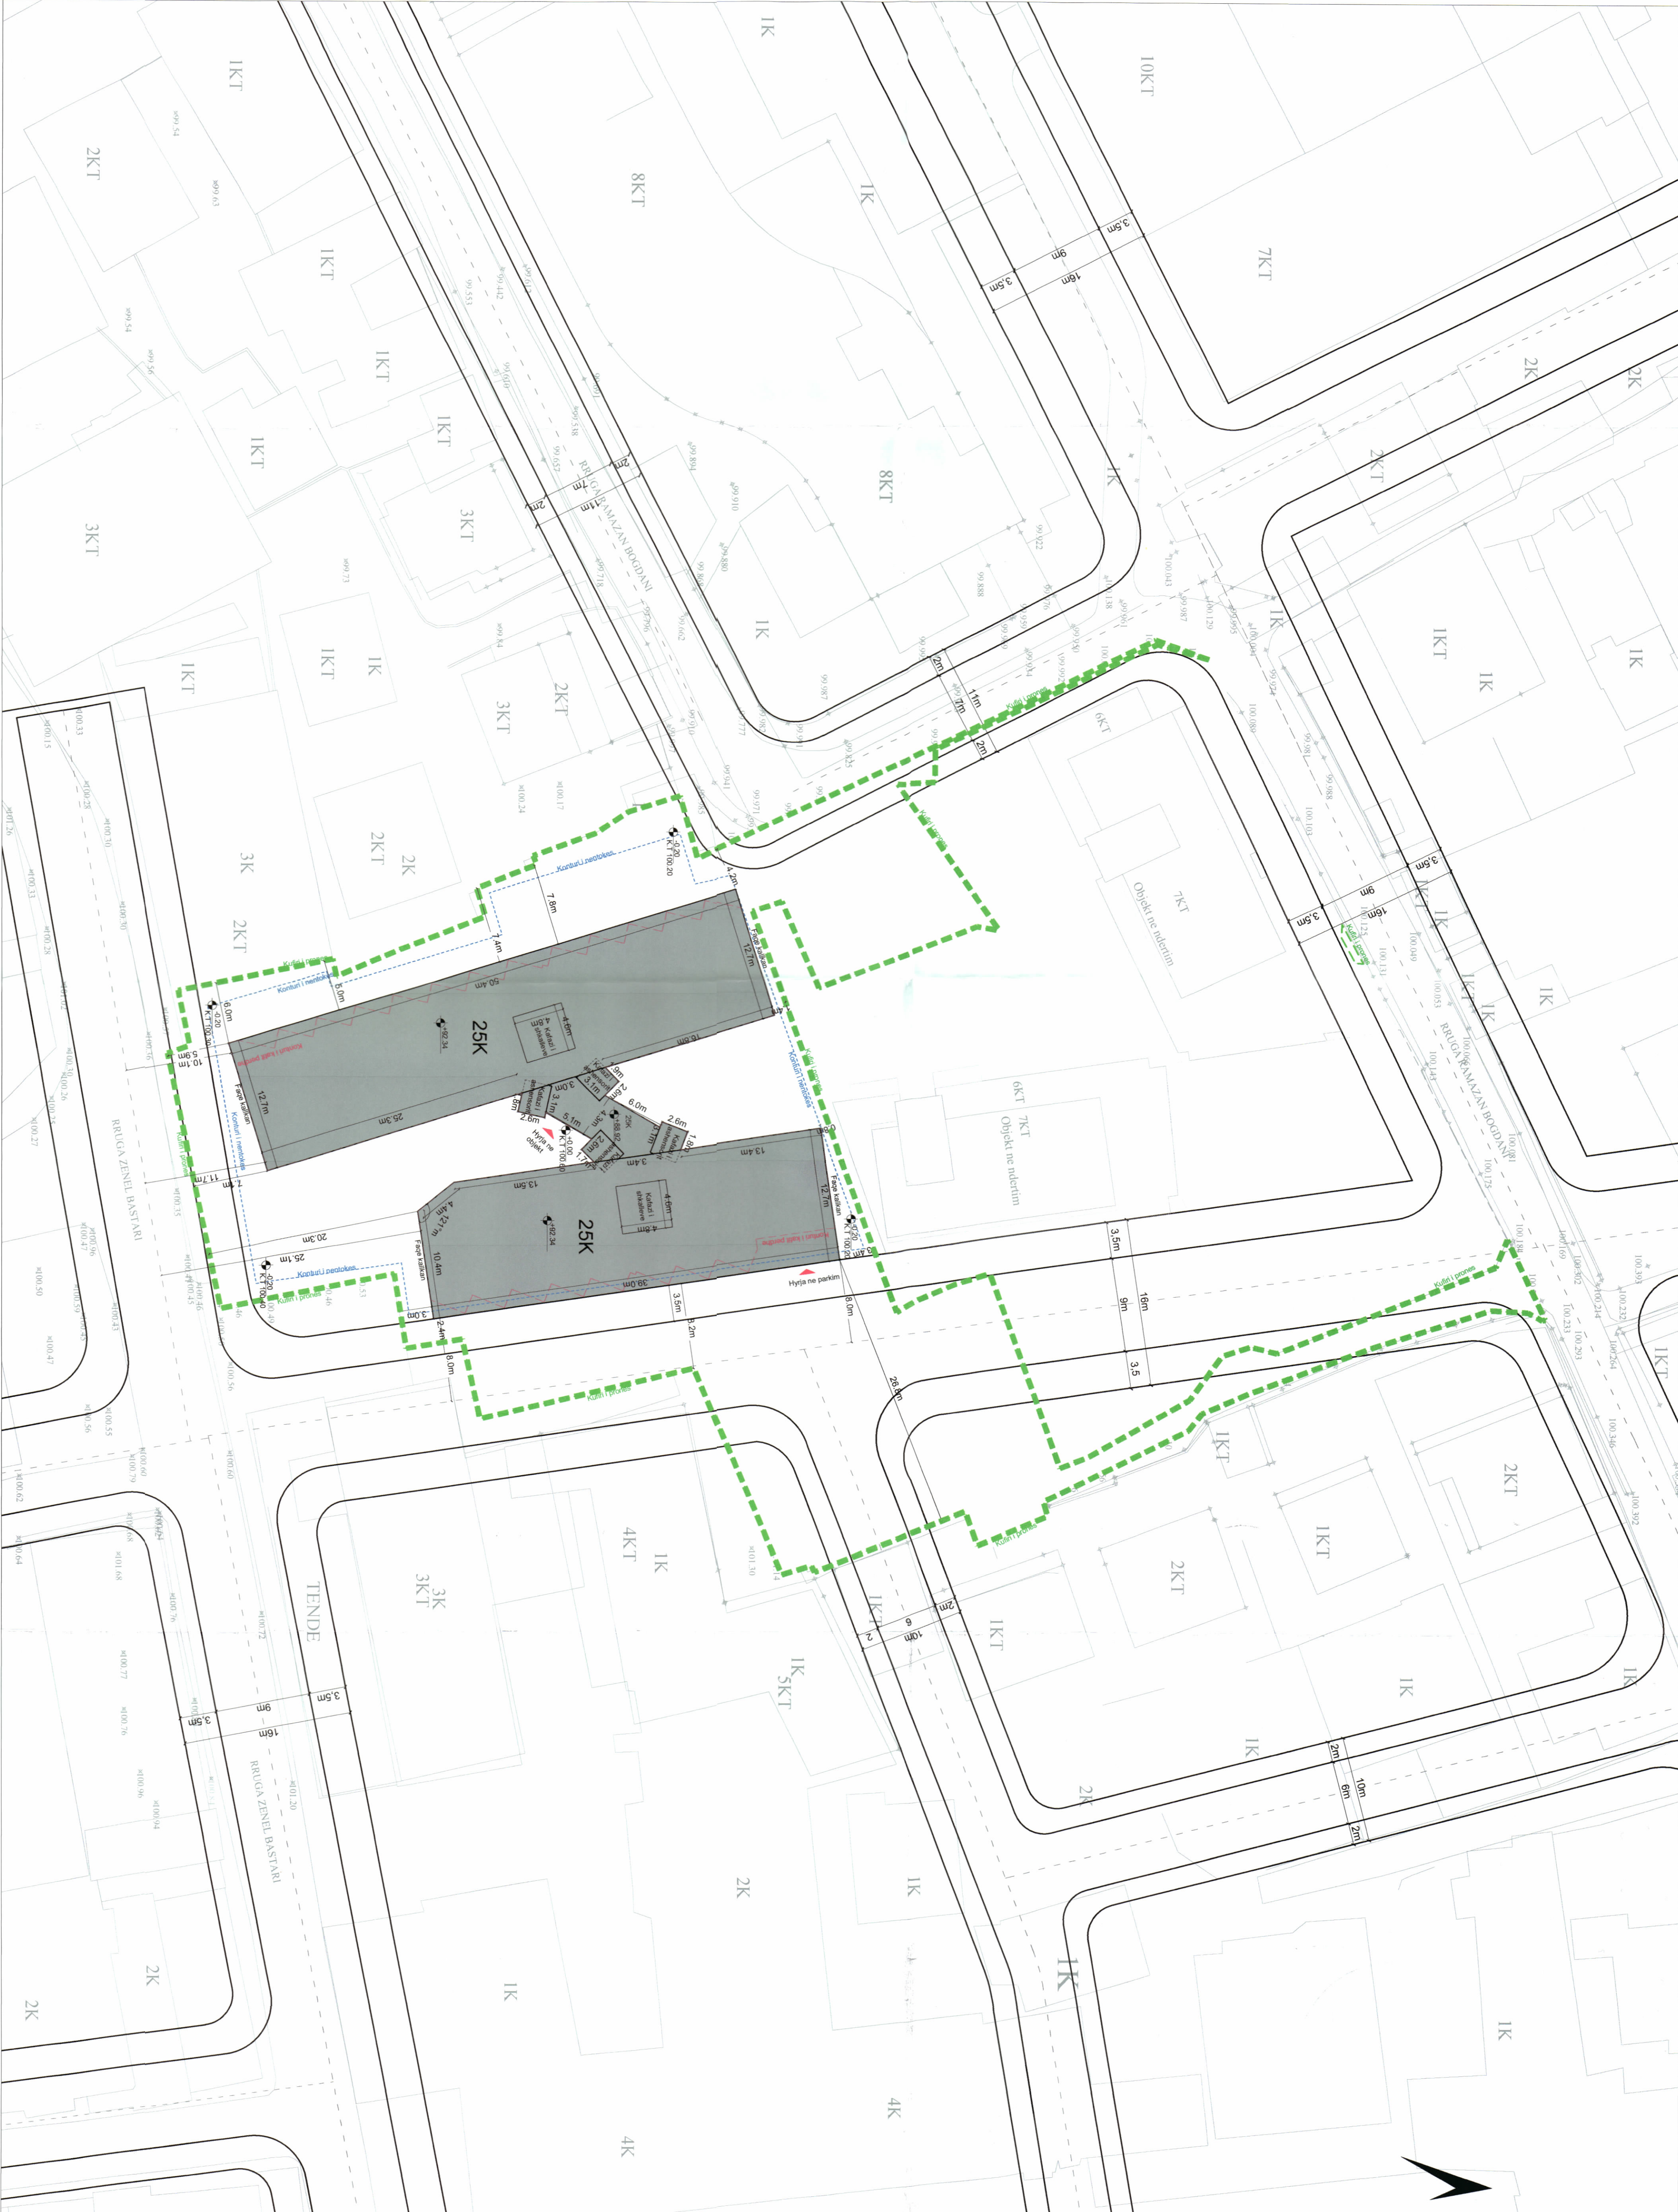

LEJE ZHVILLIMI PËR OBJEKTIN: "GLOW TOWER, GODINË BANIMI, SHËRBIMI DHE HOTELIERIE 25 KATE MBI TOKË ME 6 KAT NËNTOKË, NË RRUGËN ZENEL BASTARI, TIRANË ME ZHVILLUES SHOOËRINË "GLOB 3X GROUP" SHPK"

PLANI I VENDOSIES SË STRUKTURËS SHK. 1:300

POZICIONI KADASTRAL SHK. 1:750

HARTA TOPOGRAFIKE SHK. 1:750

PANJUE TREDIMENSIONIALE

TREGUESIT E ZHVILLIMIT:

Sipërfaqe e truallit e zënë nga struktura (gjurma):	3642,6 m ²
Sipërfaqe e truallit e rregulluar:	1099,82 m ²
Sipërfaqe e përgjithshme e ndërimit mbi tokë:	28653 m ²
Sipërfaqe e përgjithshme e ndërimit nën tokë:	11380,82 m ²
Sipërfaqe e përgjithshme e ndërimit mbi dhe nën tokë:	40033,82 m ²
Koeficienti i shtrirëzimit të truallit për ndërimit:	30,19 %
Intensiteti i ndërimit:	7,87
Lartësia maksimale e strukturës nga niveli i kuotës së sistemit: 92,34 m	25 kat
Numri i kateve mbi tokë:	25 kat
Numri i kateve nën tokë:	6 kat

TREGUESIT E ZHVILLIMIT:

Zona Kadastrele:
 Z.K. 83/40: Nr. pasurisë 5/1260, 5/415,
 5/1234, 5/963, 5/1250, 5/1257, 5/1263,
 5/1172, 5/1271, 5/207, 5/1264, 5/1280

LEGJENDË:

	Kontur i Pronës
	Tropi i Rrugës
	Objekti i Propozuar
	Projeksioni i Nentokës
	Konturi i katit për dhe Jugu