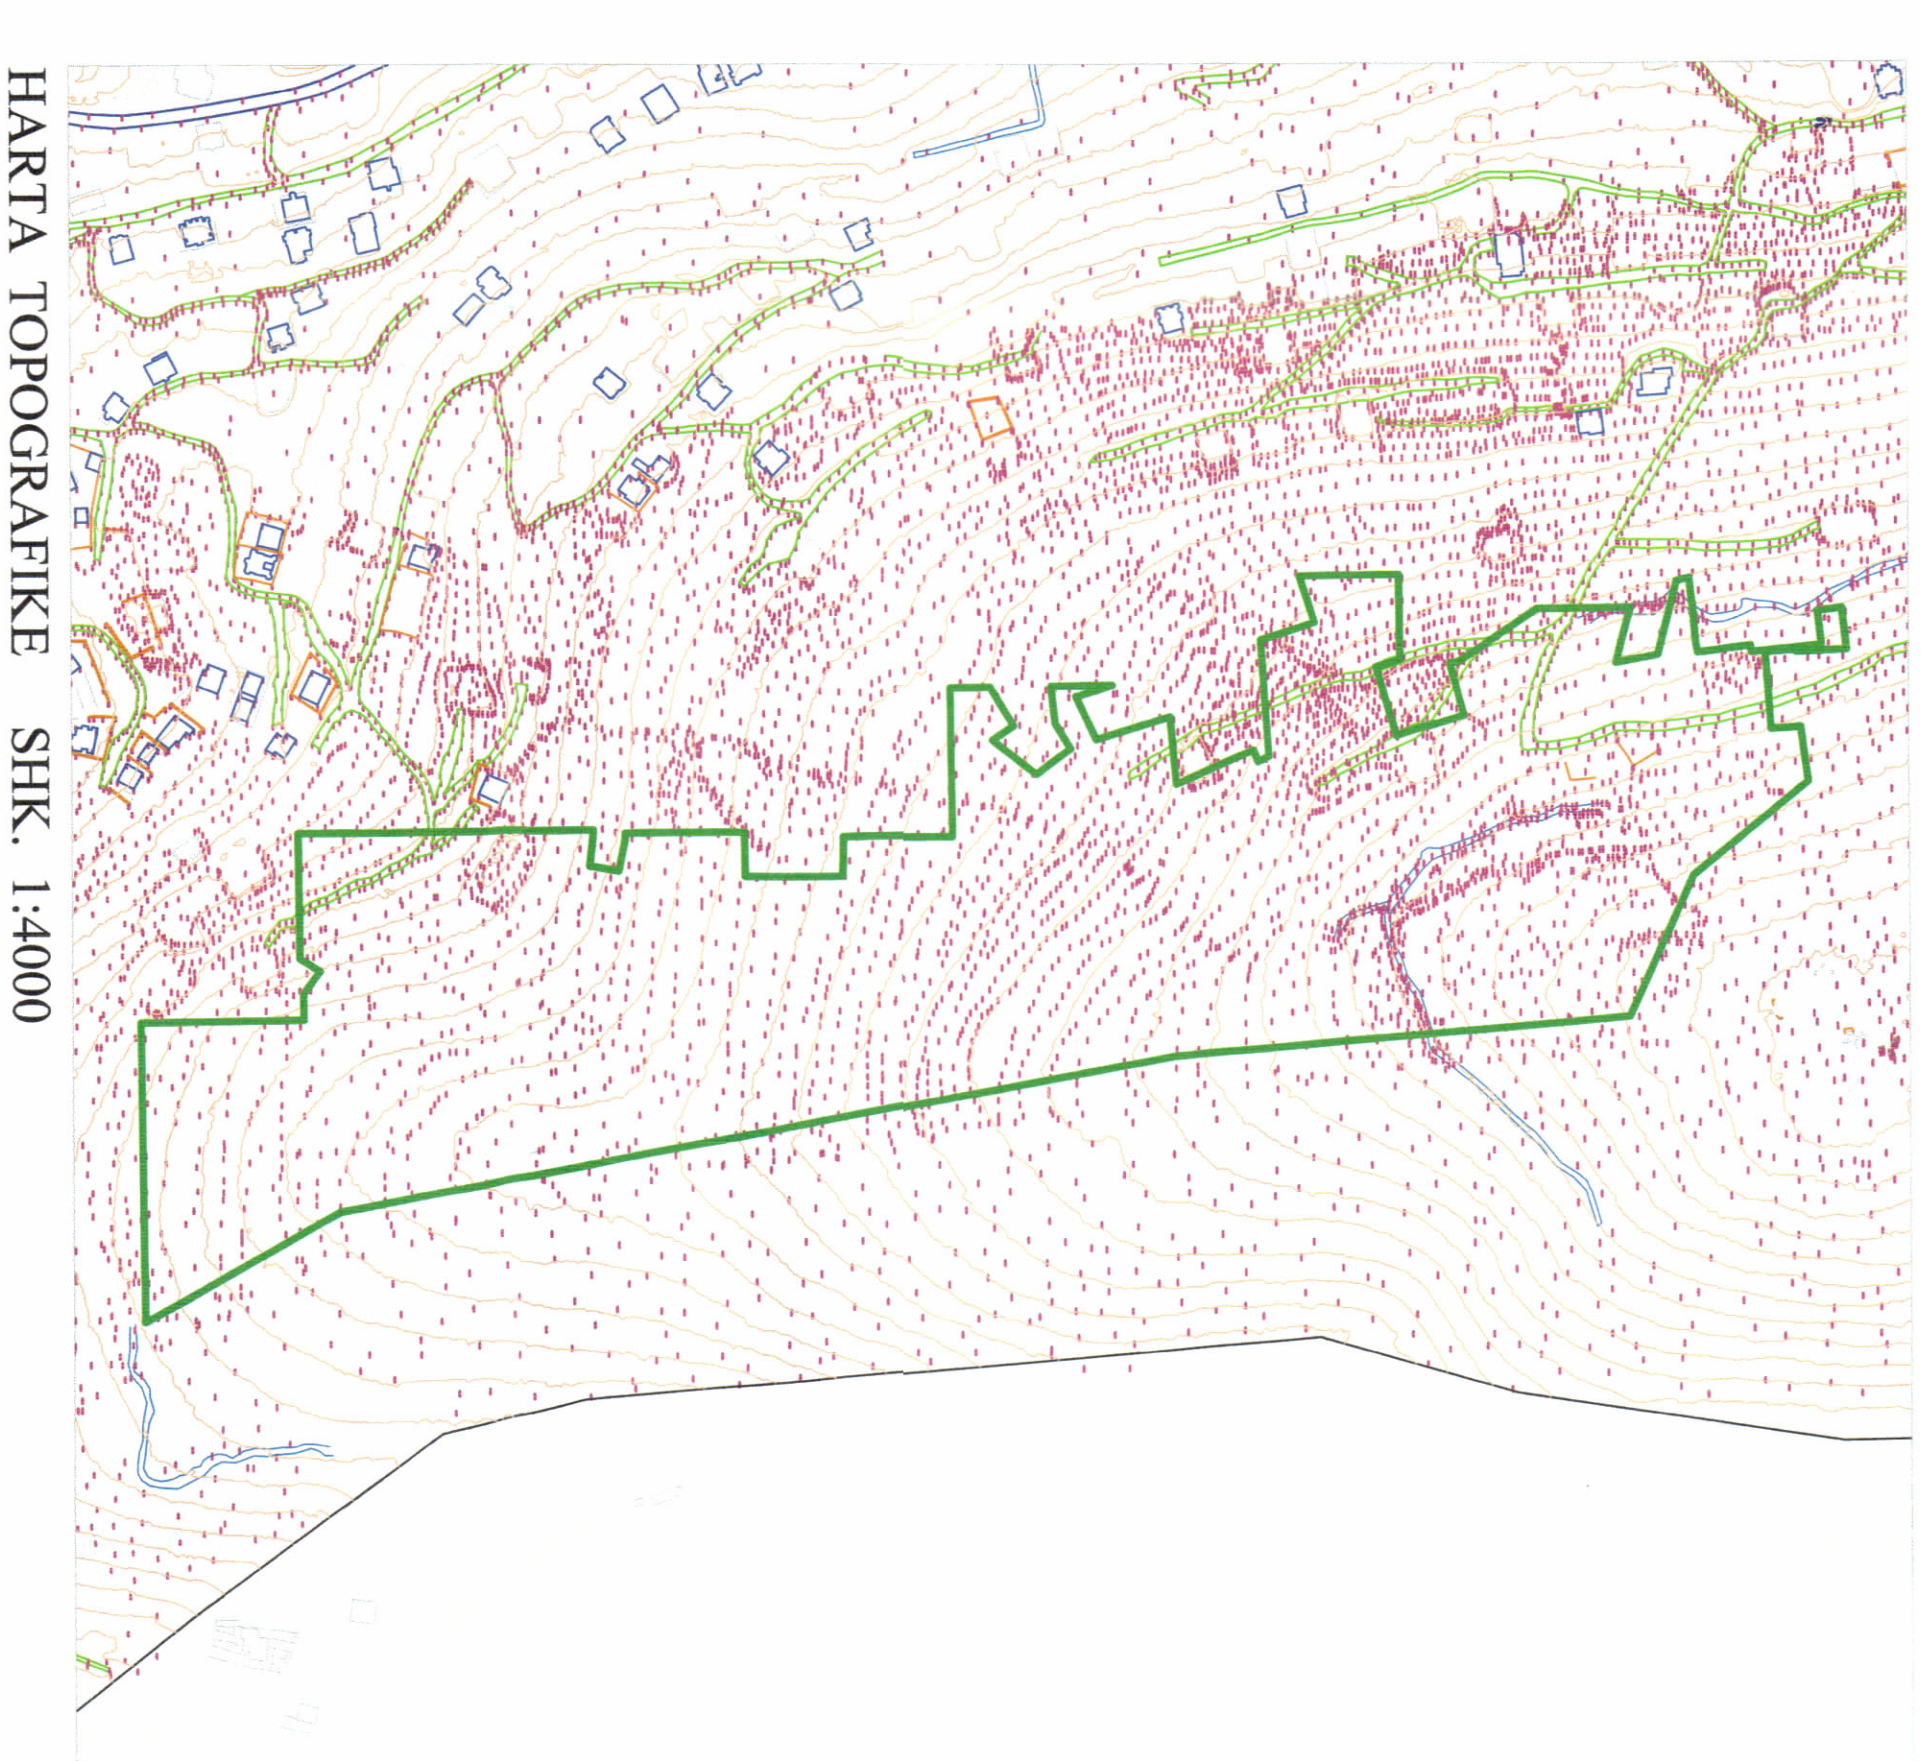

LEJJE NDRËRTIMI PËR OBJEKTIN: "RESORT MULTIFUNKSIONAL, BANIM, HOTEL DHE SHËRBIME ME 1, 2, 3, 4, 5 KATE MBITOKË DHE 1-2 KATE NËNTOKË, FAZA 1, ME VENDNDODHJE NË BASHKINË SARANDË, ME SUBJEKT ZHVILLUES "TDT & PARTNERS" SH.P.K."

PAMJE TRE-DIMENSIONALE

LEGJENDA

--- Konturi i pronës	■ Vila A
— Rrugë	■ Vila B
▲ Hyrja në Resort	■ Vila C
▲ Hyrja për këmbësorë	■ Hotel me 4*
▲ Hyrja për makina	■ Hotel me 5*
— Konturi i Kati Përdie	■ Shtëhim
— Konturi i Nëntokës	■ Apart-Hotel
— Konturi i Taracës	■ Apartamente
	■ Pishinë

TREKËSIT E ZHVILLIMIT

Superfaqe e përgjithshme e truallit: 155.013,43 m²
 Superfaqe e truallit e zënë nga struktura (kat përdie): 25.630 m²
 Superfaqe e truallit e zënë nga struktura (projeksion): 32.180 m²
 Superfaqe e përgjithshme e ndërimit mbi tokë: 64.201 m²
 Superfaqe e përgjithshme e ndërimit nën tokë: 55.059 m²
 Superfaqe pishine: 4.200 m²
 Koeficienti i shtrirëzimit të truallit për ndërimit: 16,3 %
 Koeficienti i shtrirëzimit të truallit për rrugë dhe hapësira publike: 83,3 %
 Intensiteti i ndërimit: 0,4
 Numri i katëve mbi tokë: 1, 2, 3, 4, 5 kat
 Numri i katëve nën tokë: 1, 2 kat

Miratuar me Vendim të KKT Nr. 05, Datë 04.10.2024

LEJJE NDRËRTIMI PËR OBJEKTIN: "RESORT MULTIFUNKSIONAL, BANIM, HOTEL DHE SHËRBIME ME 1, 2, 3, 4, 5 KATE MBITOKË DHE 1-2 KATE NËNTOKË, FAZA 1, ME VENDNDODHJE NË BASHKINË SARANDË, ME SUBJEKT ZHVILLUES "TDT & PARTNERS" SH.P.K."