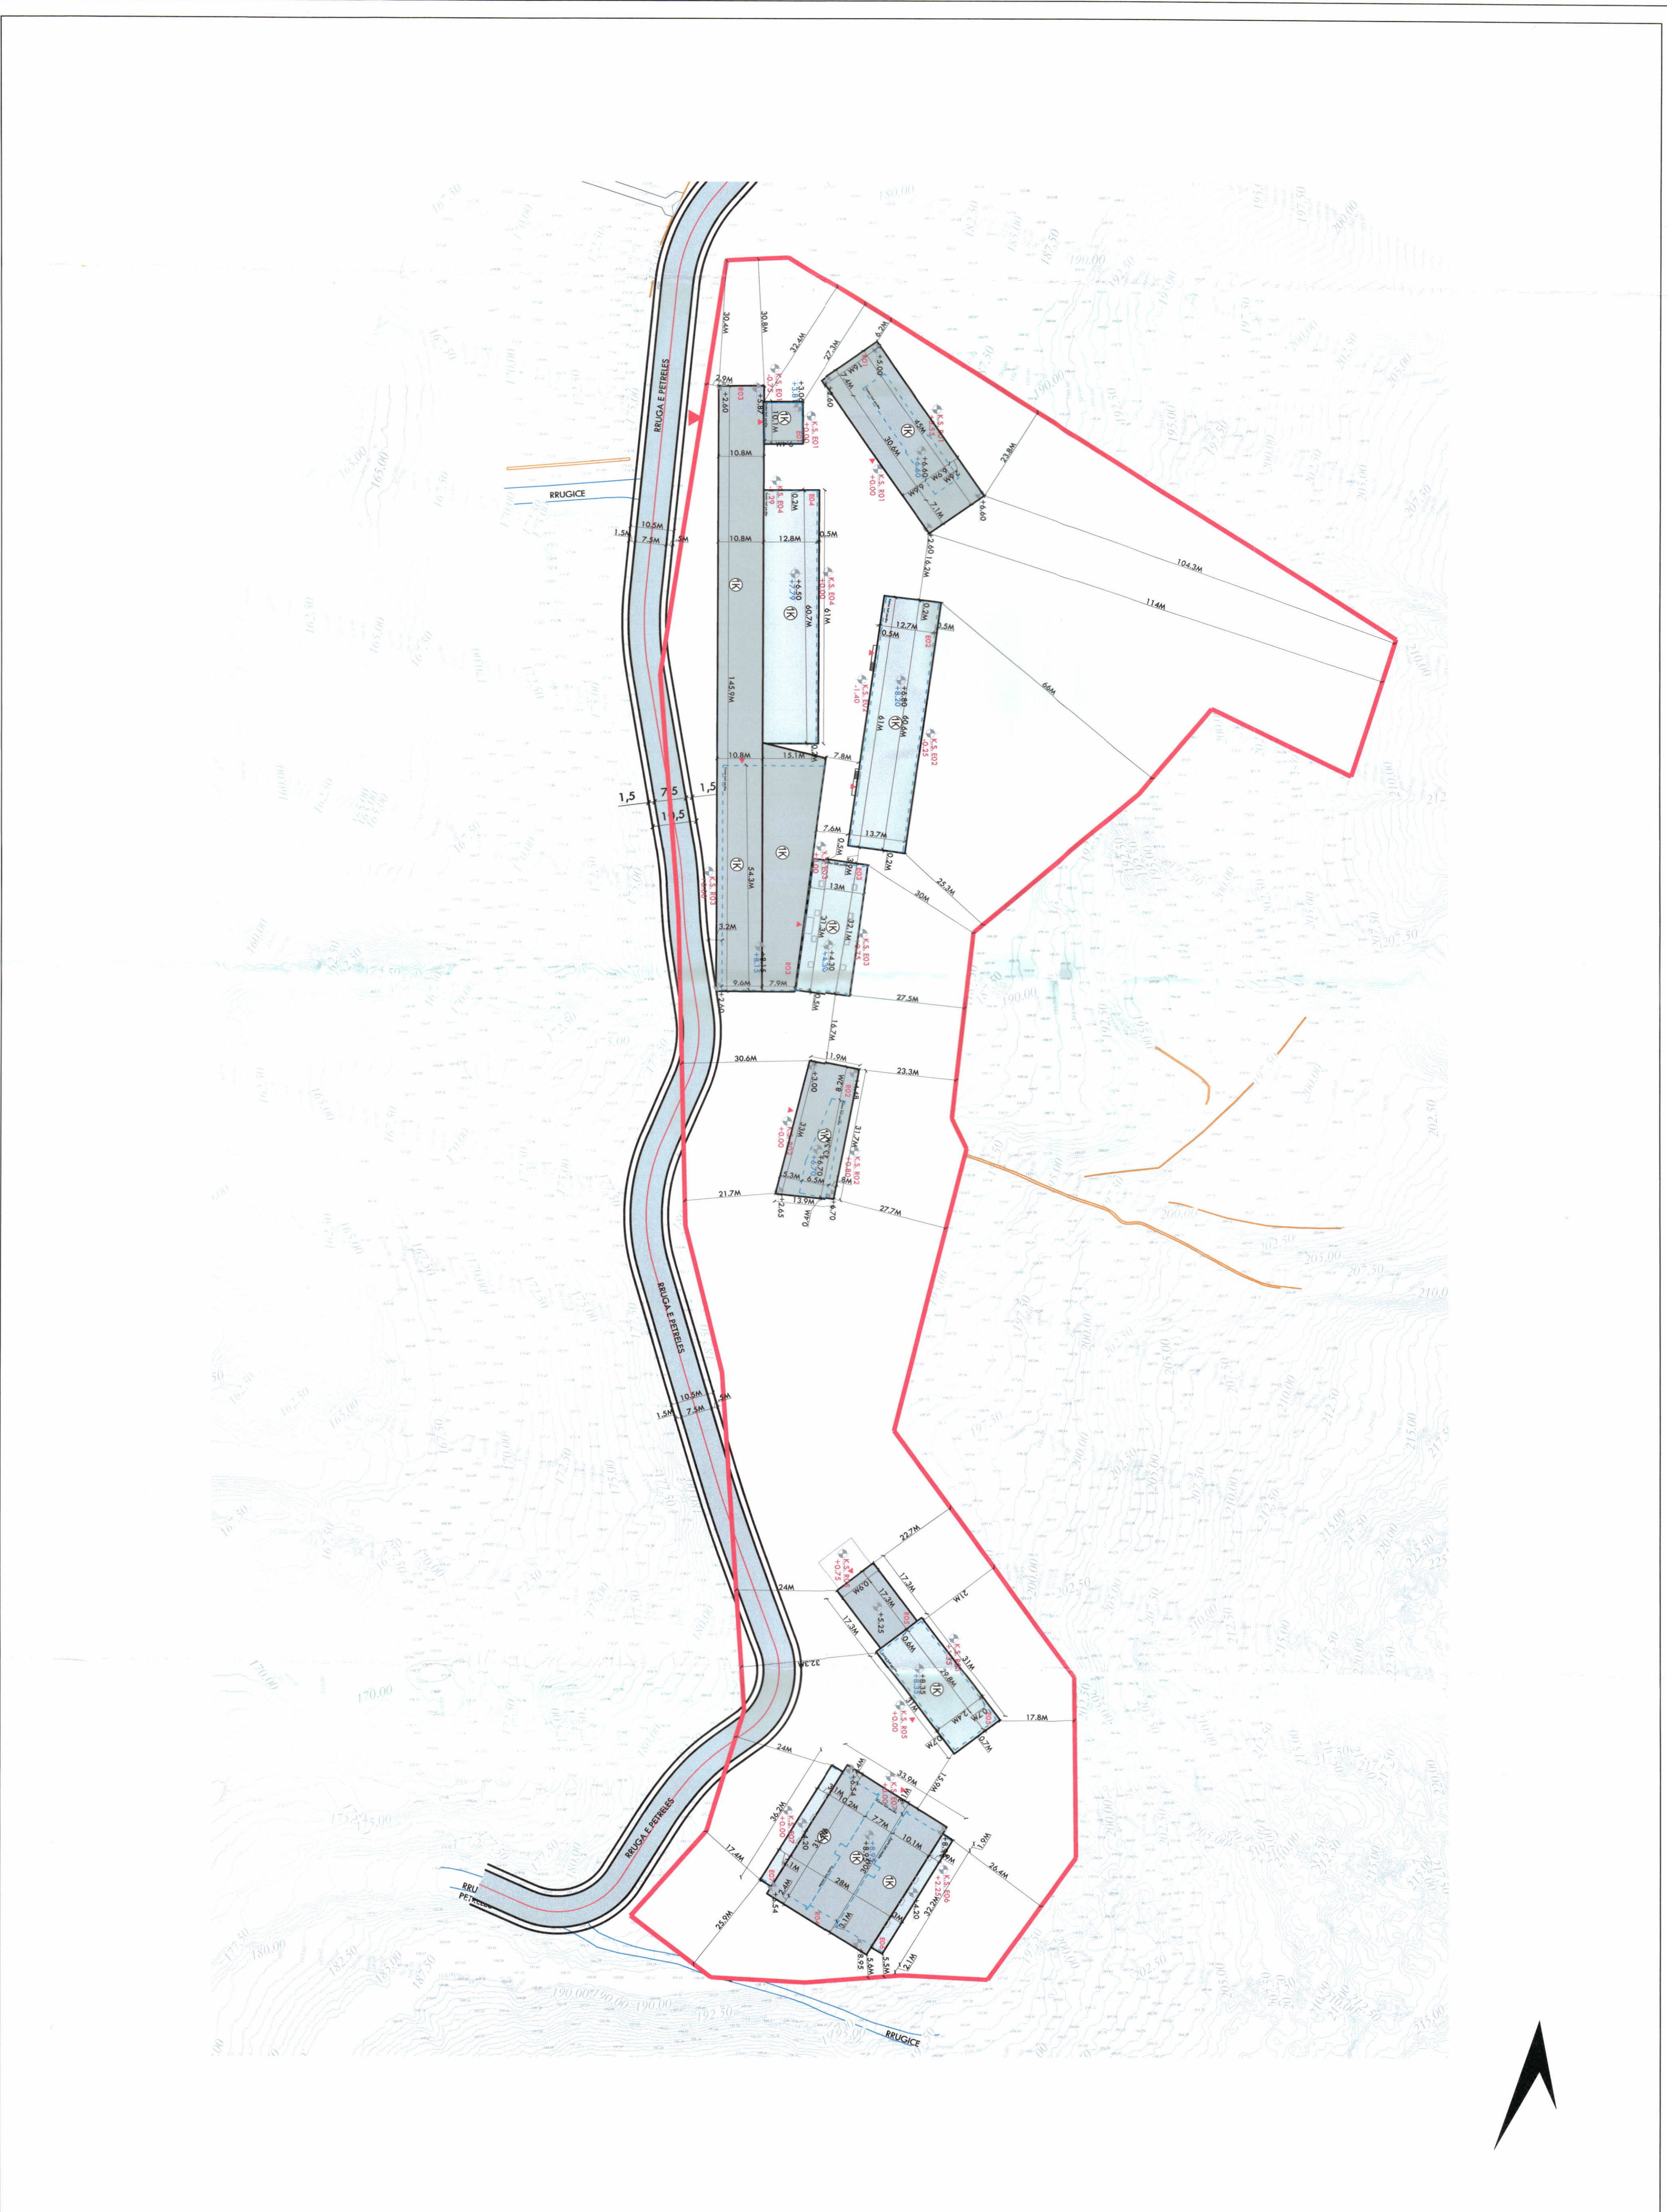

LEJE NDËRTIMI PËR OBJEKTIN: "PARKU TEMATIK KULTUROR "TIRANA ART GARDEN", ME VENDNDODHJE NË BASHKINË TIRANË", ME SUBJEKT ZHVILLUES FONDIN SHQIPTAR TË ZHVILLIMIT.

REPUBLIKA E SHQIPËRISË
KËSHILLI KOMBËTAR I TERRITORIT

MIRATOHEFT

KRYETARI I K.K.T

Z. EDI RAMA

PLANI I VENDOSIES SË STRUKTURËS SHK. 1: 750