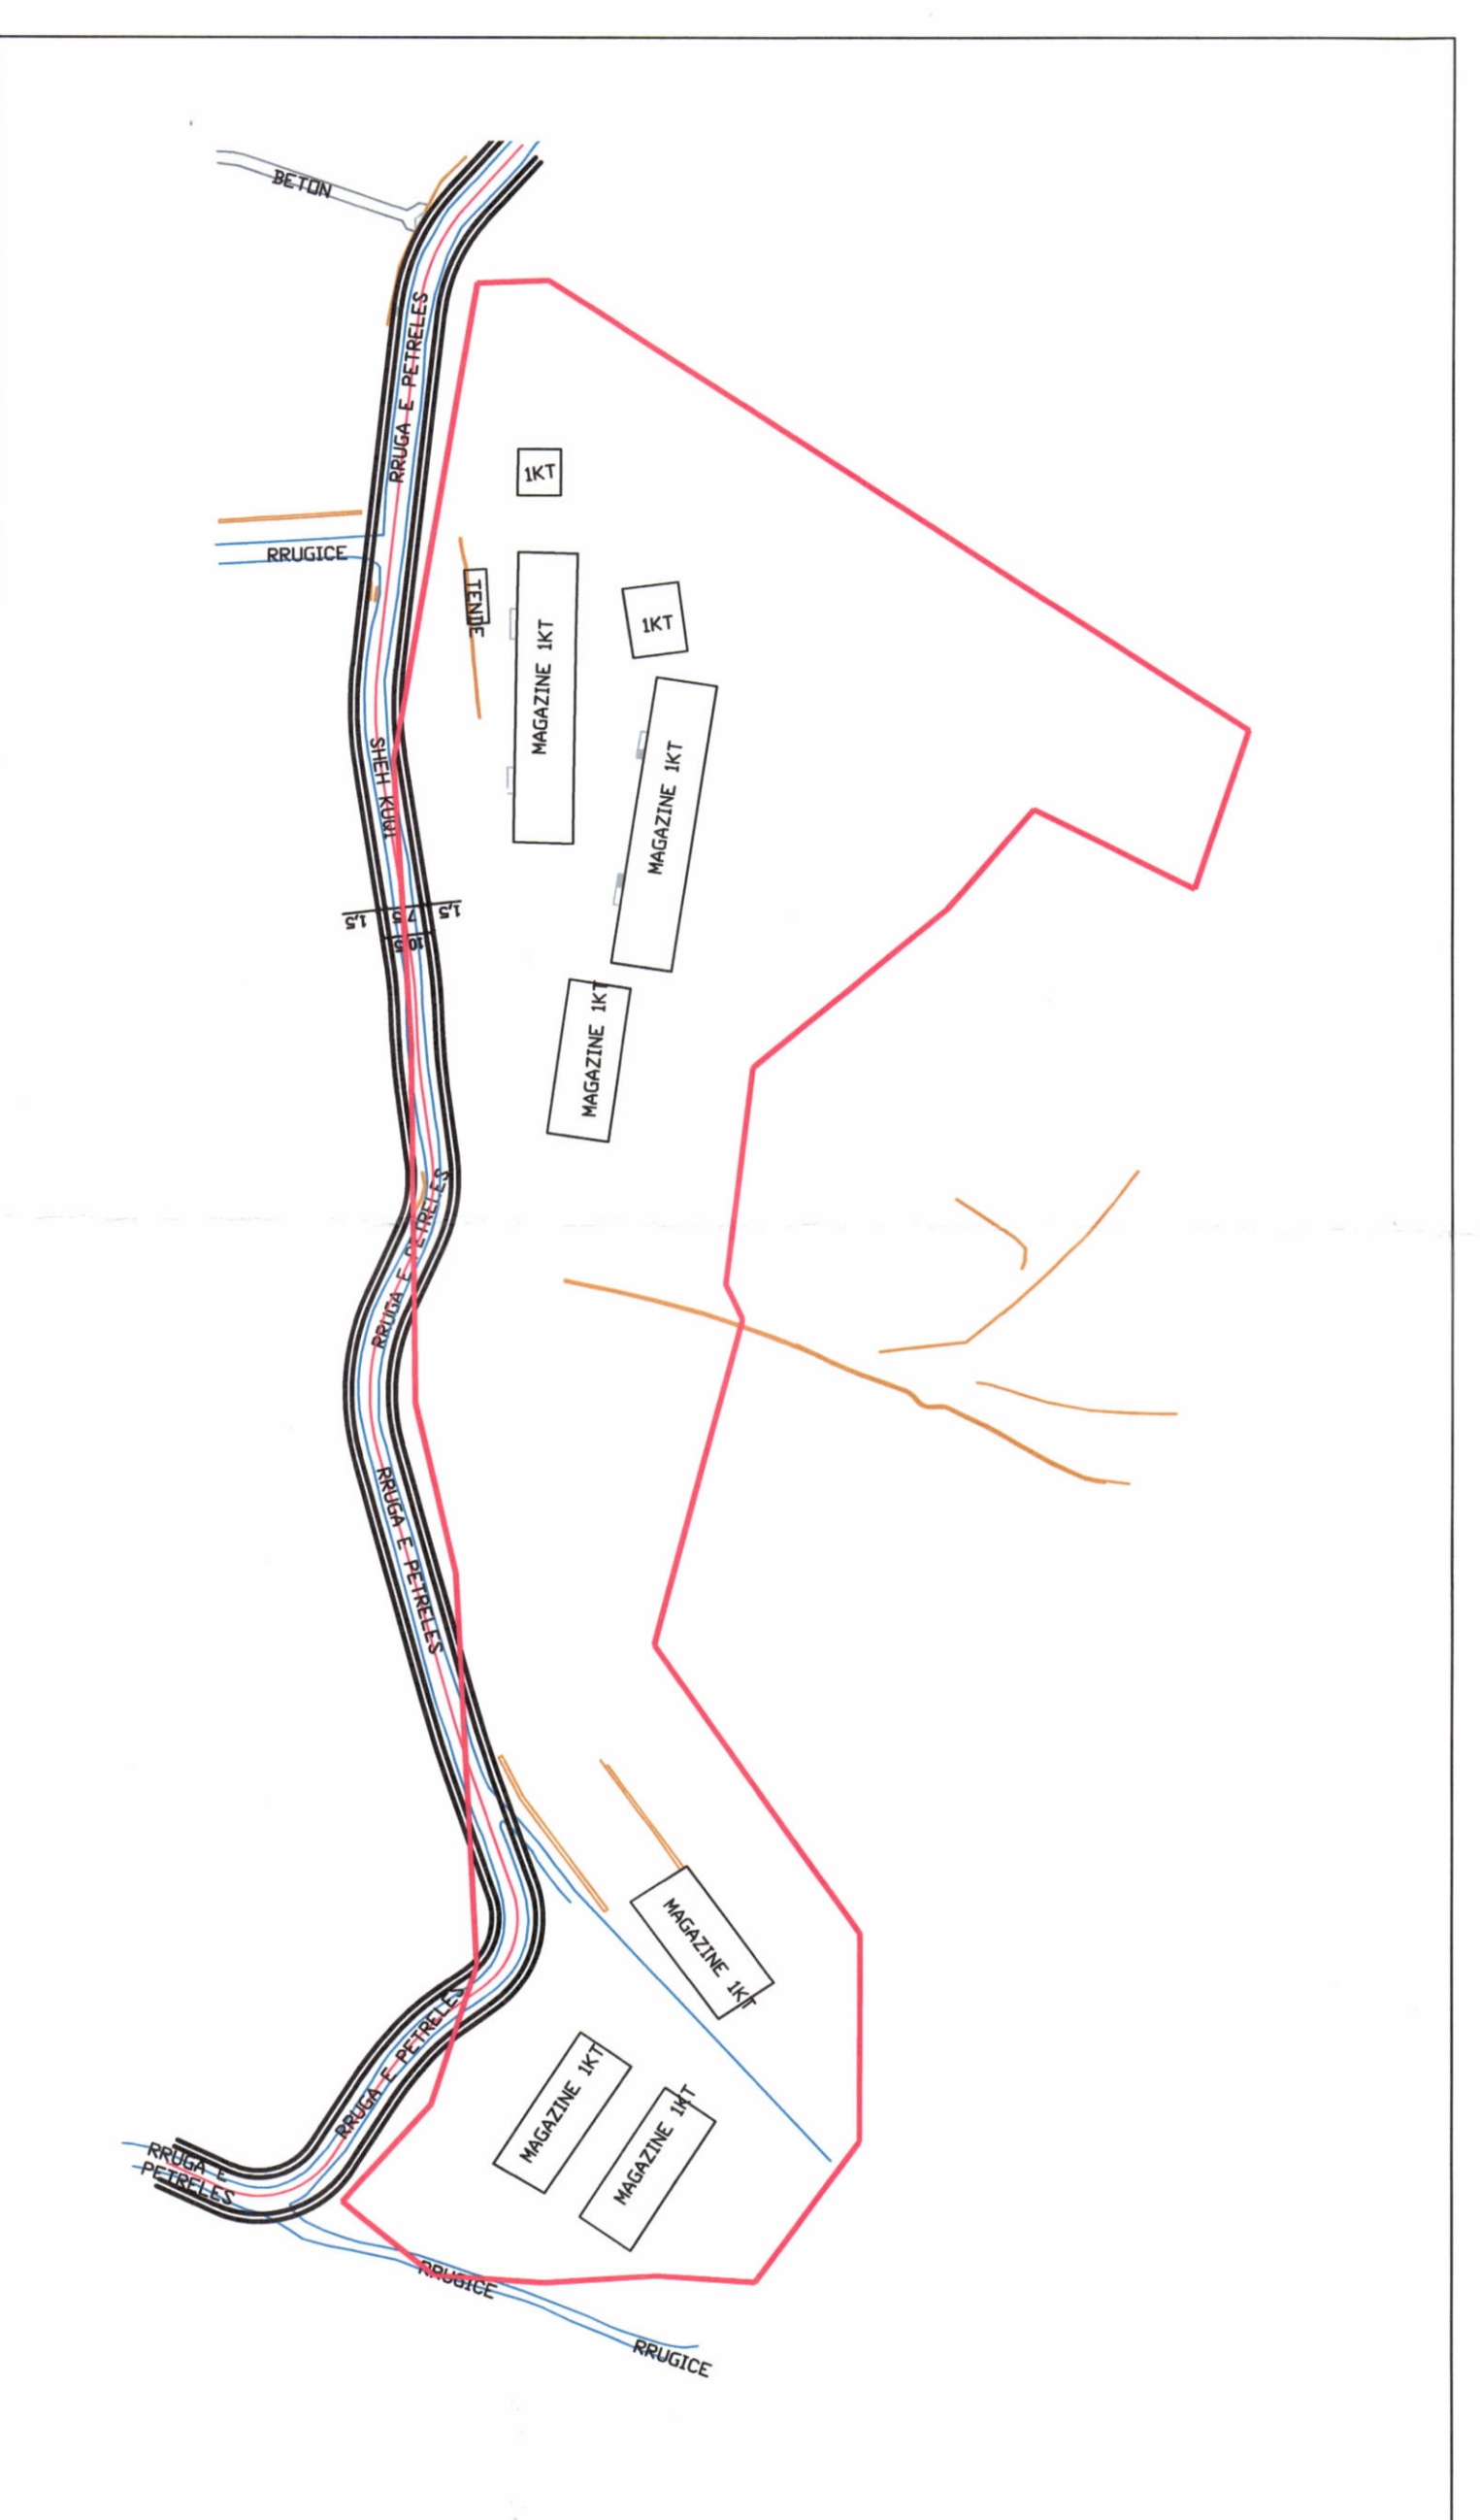

HARTA TOPOGRAFIKE SHK. 1:1500

TREGUESIT E ZHVILLIMIT:

Shtetësi dhe emri i kompanisë	Objekti	Siç është përcaktuar në planin e vendosjes së strukturës
Objekti R01	201m²	Objekti E02 77m²
Objekti R02	126m²	Objekti E03 410m²
Objekti R03	1134m²	Objekti E04 769m²
Objekti R04	242m²	Objekti E05 599m²
Objekti R05	85m²	Objekti E07 418m²

OBJEKTE E REJA

Sipërfaqja e treguesit dhe e zonës nga studiumi gjeodeziko-topografik: 32660 m²
Sipërfaqja e treguesit dhe e zonës nga studiumi gjeodeziko-topografik: 40933 m²
Sipërfaqja e treguesit dhe e zonës nga studiumi gjeodeziko-topografik: 7382 m²

Koeficienti i abstraksionit të nivelit për ndërtim: 15.11 %
Koeficienti i abstraksionit të nivelit për ndërtim: 0.13 %
Lartësia maksimale e përcaktuar nga niveli i kodës së shtetit: 82.95 m
Niveli i kërkuar për ndërtim: 0.10 m

TREGUESIT TË TARRËS: Nr. Pasaport: 44415/44418
Zona bashkisore: 297
Kulturat: 297
Dhuratat nga lufta i përdorë: 17.8m dhe 11.4m për volumnin 1 kat
Vlerë: 5.5m dhe 2.5m për volumnin 1 kat
Lidhje: 17.8m dhe 11.4m për volumnin 1 kat
Përdorim: 2.5m dhe 3.2m për volumnin 1 kat

LEGJENDE:
KUTURRI I PRONËS
OBJEKTI I EKZISTUES
OBJEKTI I PROJEKTUAR
GATIMJA E KATIT PËRDIJE

Z. Blendi Goxhija
Minister i Turizmit, Kulturës dhe Sportit

Miratuar me Vendim të KKT Nr. 26, Datë 02/07/2024

LEJE NDËRTIMI PËR OBJEKTIN: "PARKU TEMATIK KULTUROR "TIRANA ART GARDEN", ME VENDNDODHJE NË BASHKINË TIRANË", ME SUBJEKT ZHVILLUES FONDIN SHQIPTAR TË ZHVILLIMIT.

EMËRTIMI I FLETËS:	PLANVENDOSJE E STRUKTURËS
PROJEKTUES:	KKAA KINOP KINMA & ASSOCIATES ENJOOR KINMA & ASSOCIATES
ZHVILLUES:	FONDIN SHQIPTAR TË ZHVILLIMIT
FAZA E PROJEKTT:	LEJE NDËRTIMI

SHKALLA	1:750	NR. I FLETËS	A-01	NR. I KOPIEVE	06/06