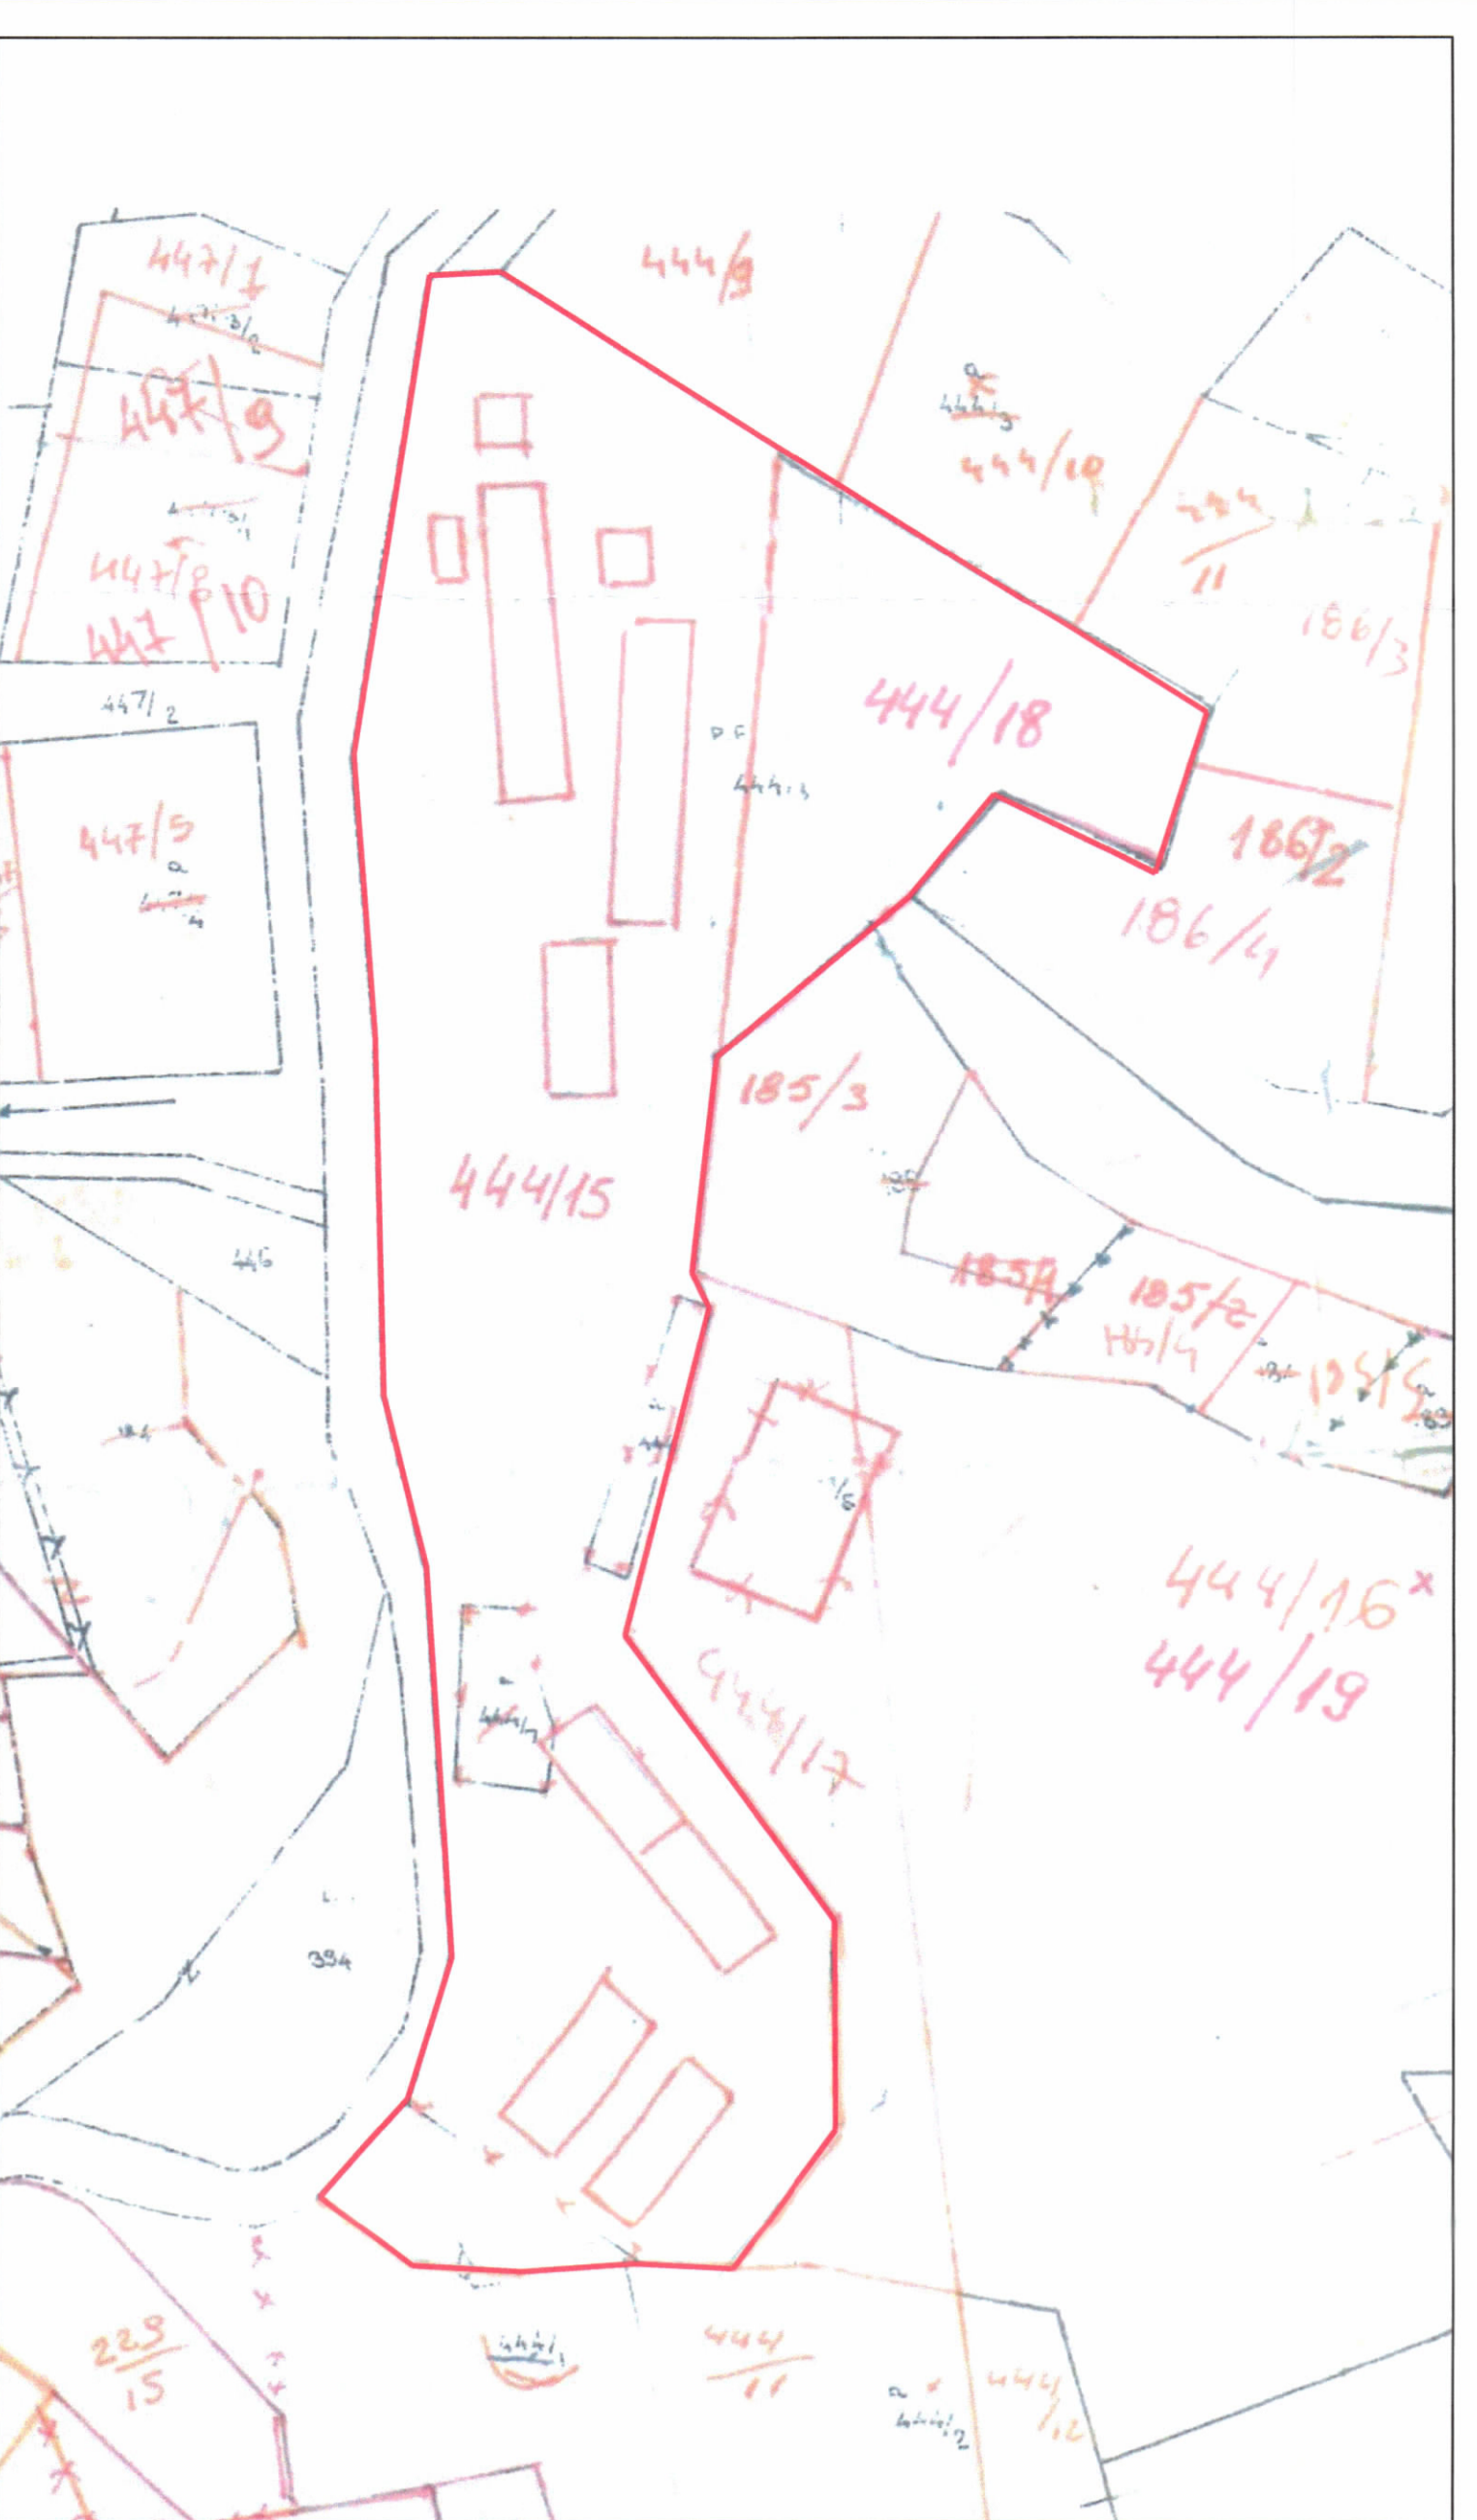

PLANI I VENDOSIES SË STRUKTURËS SHK. 1: 750

HARTA TOPOGRAFIKE SHK. 1:1500

POZICIONI KADASTRAL SHK. 1:1500