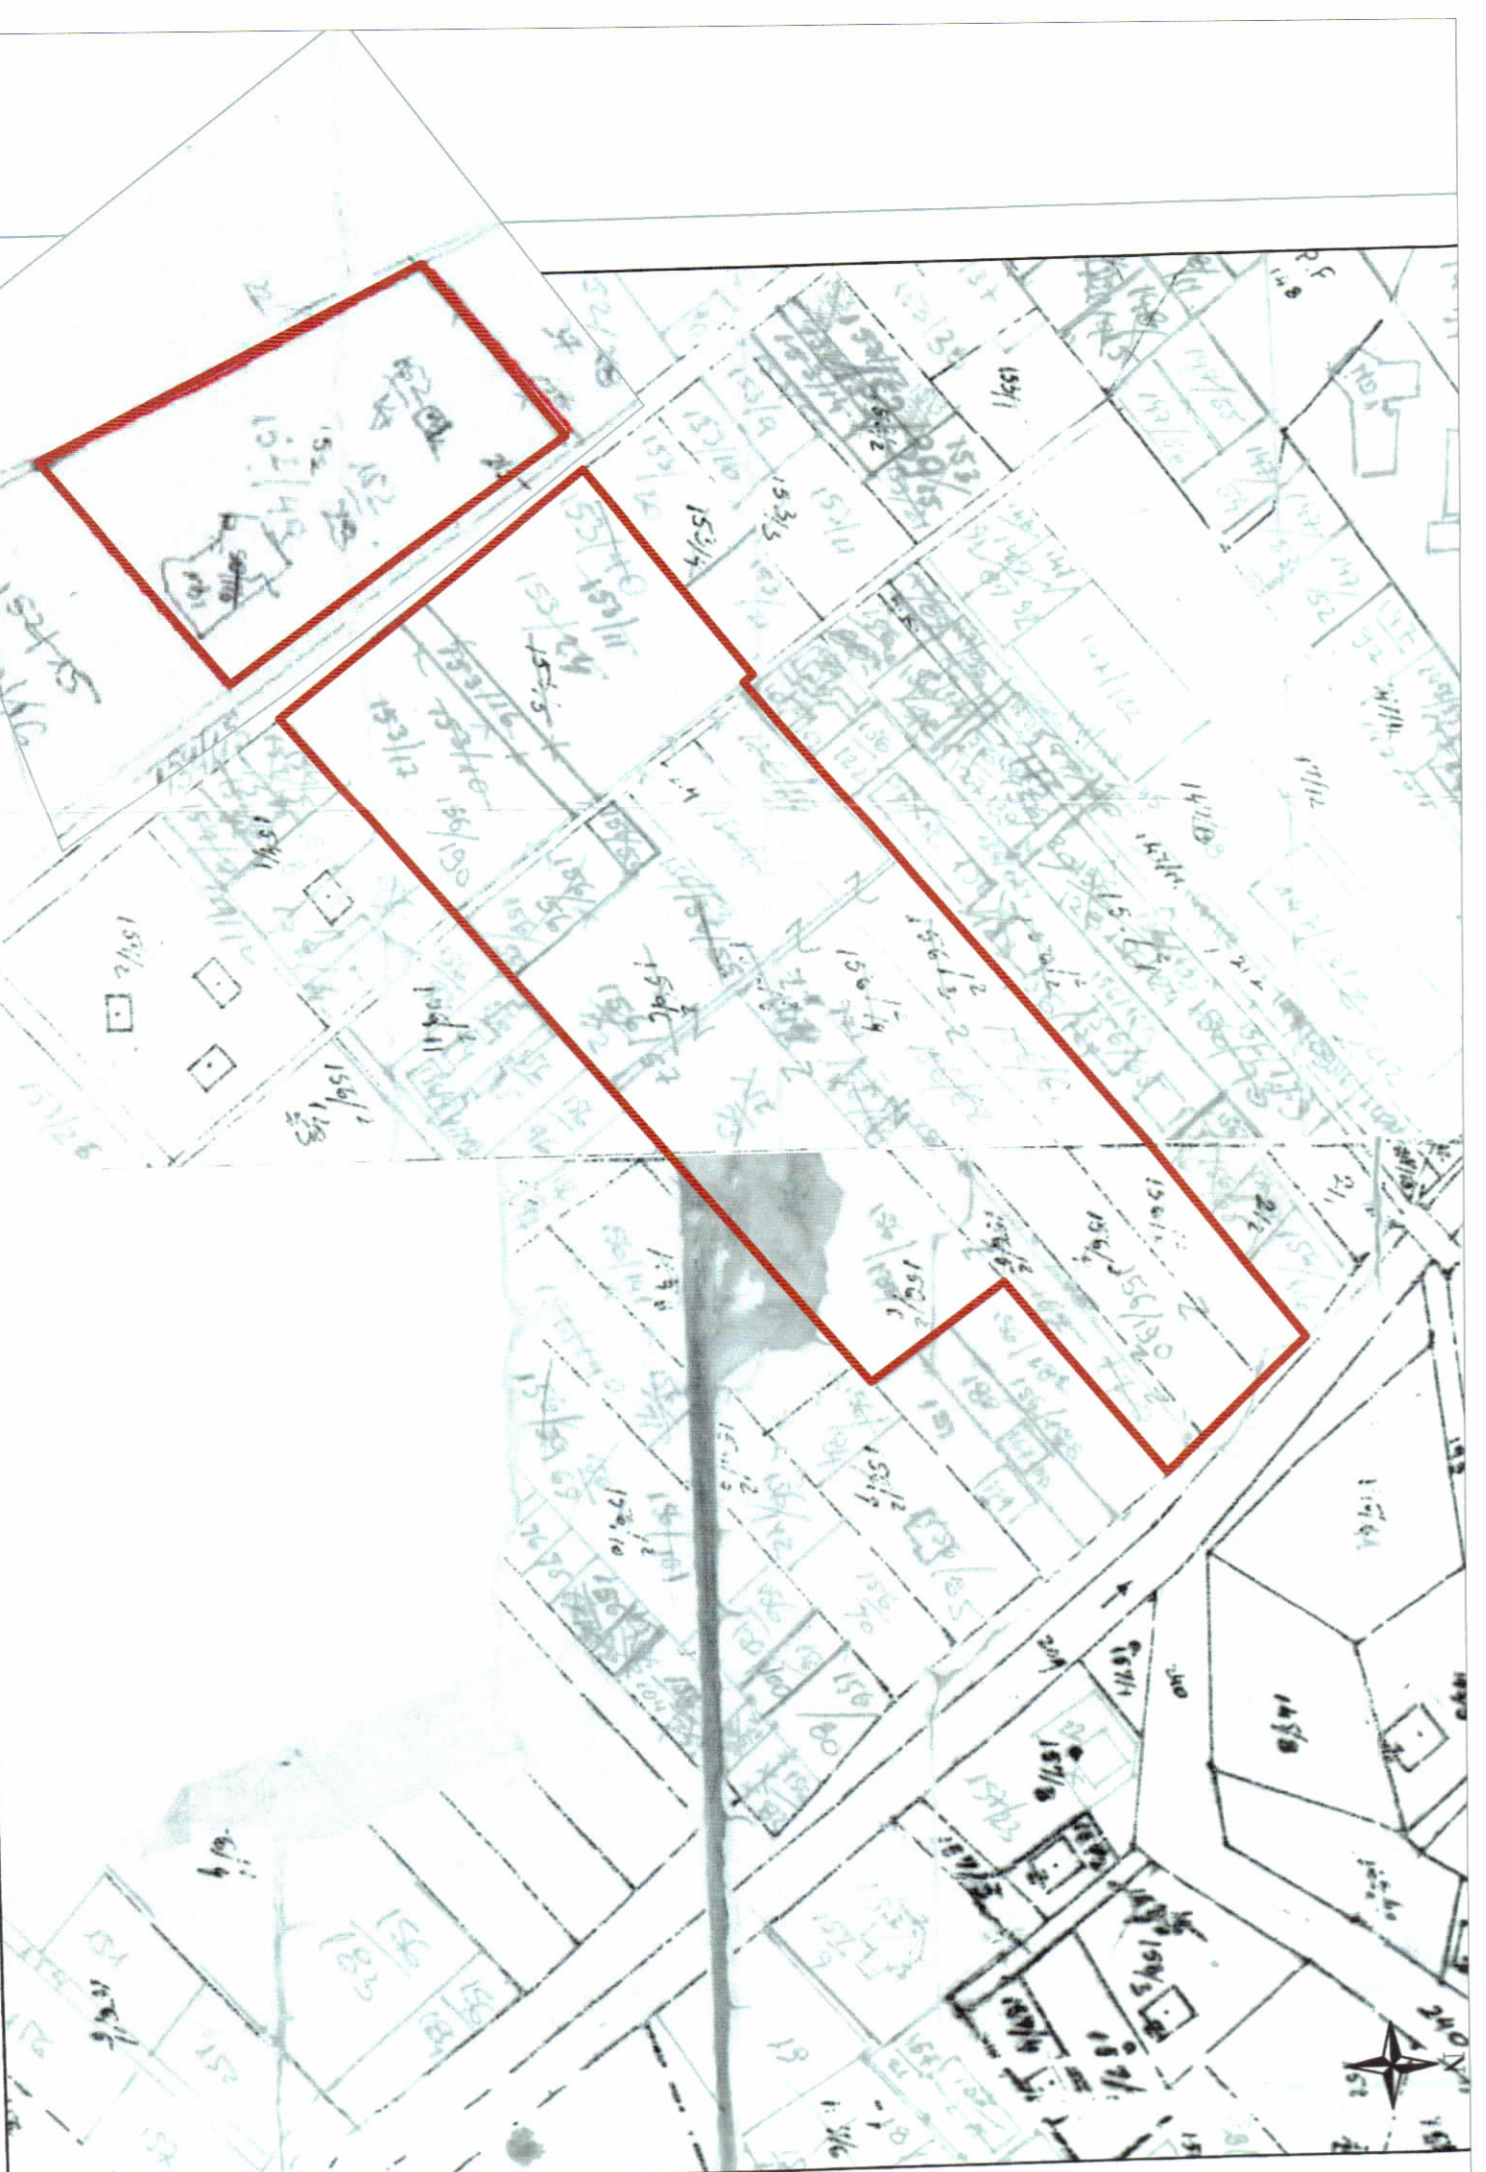

PLANI I VENDOSIES SË STRUKTURËS SHK. 1: 750

POZICIONI KADASTRAL SHK. 1:2000