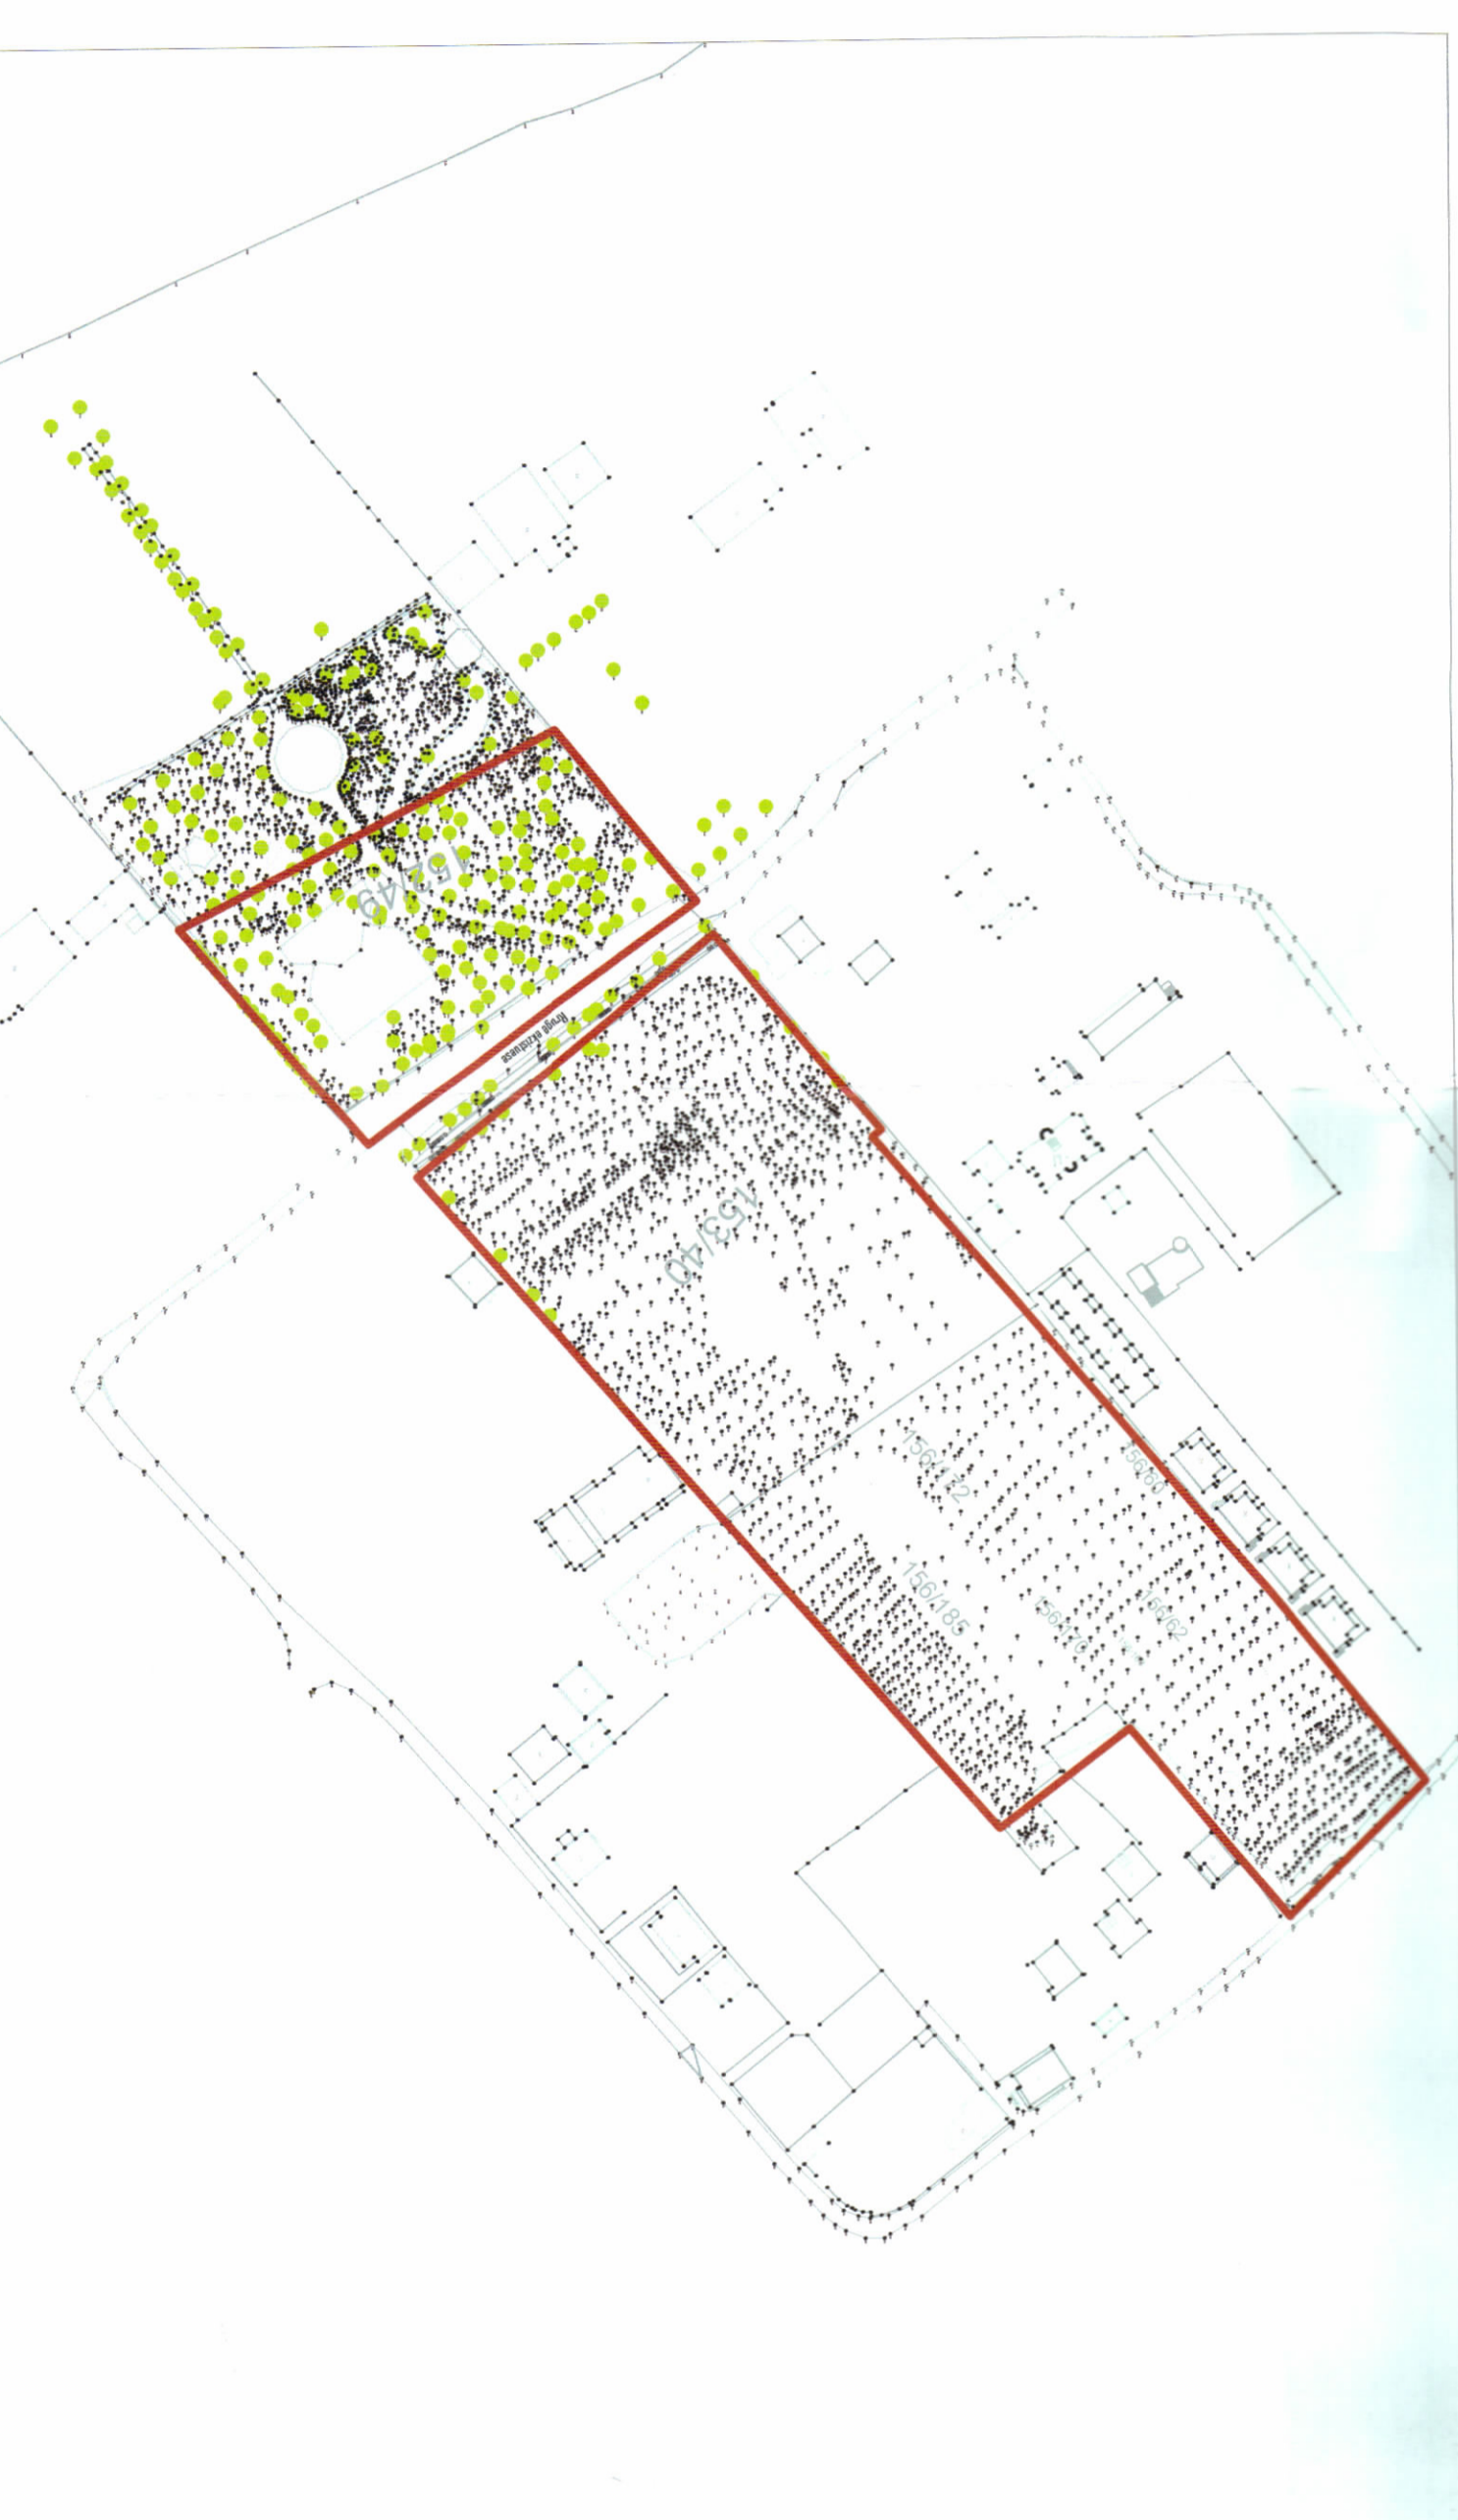

HARTA TOPOGRAFIKE SHK. 1:2000

TERRITORI E ZHVILLIMIT

SHKALLA: 1:10000
1:10000 m²
1:10000 m²
1:10000 m²
1:10000 m²
1:10000 m²
1:10000 m²
1:10000 m²
1:10000 m²
1:10000 m²
1:10000 m²

Objekt	Gjelbër	Shtim në sipërfaqe	hapje e jashtme e kufit pronar	Aks rrugë	Objekt çelësi	Hyrje çelësi	Hyrje rrugë

Miratur me Vendim të KKT, Nr. 34 Datë 25.09.2024

LEJE NDËRTIMI PËR OBJEKTIN: "LALZIS GARDEN" RESORT ME HOTELERI, APARTAMENTE DHE SHËRBIME TURISTIKE ME 1,2,3,4,5 DHE 6 KATE MBITOKË DHE 1,2 KATE NENTOKË, ME TARRACA TË SHFRYTËZUESHME DHE ME MUR RETHUES, ME ZHVILLUES SHOQËRINË " INSIFA 6 VËLLEZËRIT SHPK", BASHKIA DURRËS.

EVËRTIMI I FLETËS:	PLANI I VENDOSIES SE STRUKTURËS	
ZHVILLUES:	SHOQËRIA INSIFA 6 VËLLEZËRIT SHPK	
PROJEKTUES:	TONI GIRONES Esgadi Derguqitçura UDV Architects N.Ltdc. N.701/1/1	
FAZA E PROJEKTT:	PROJEKT ZBATIMI	
SHKALLA 1: 750	NR. I FLETËS A-01	NR. I KOPJEVER 04/06